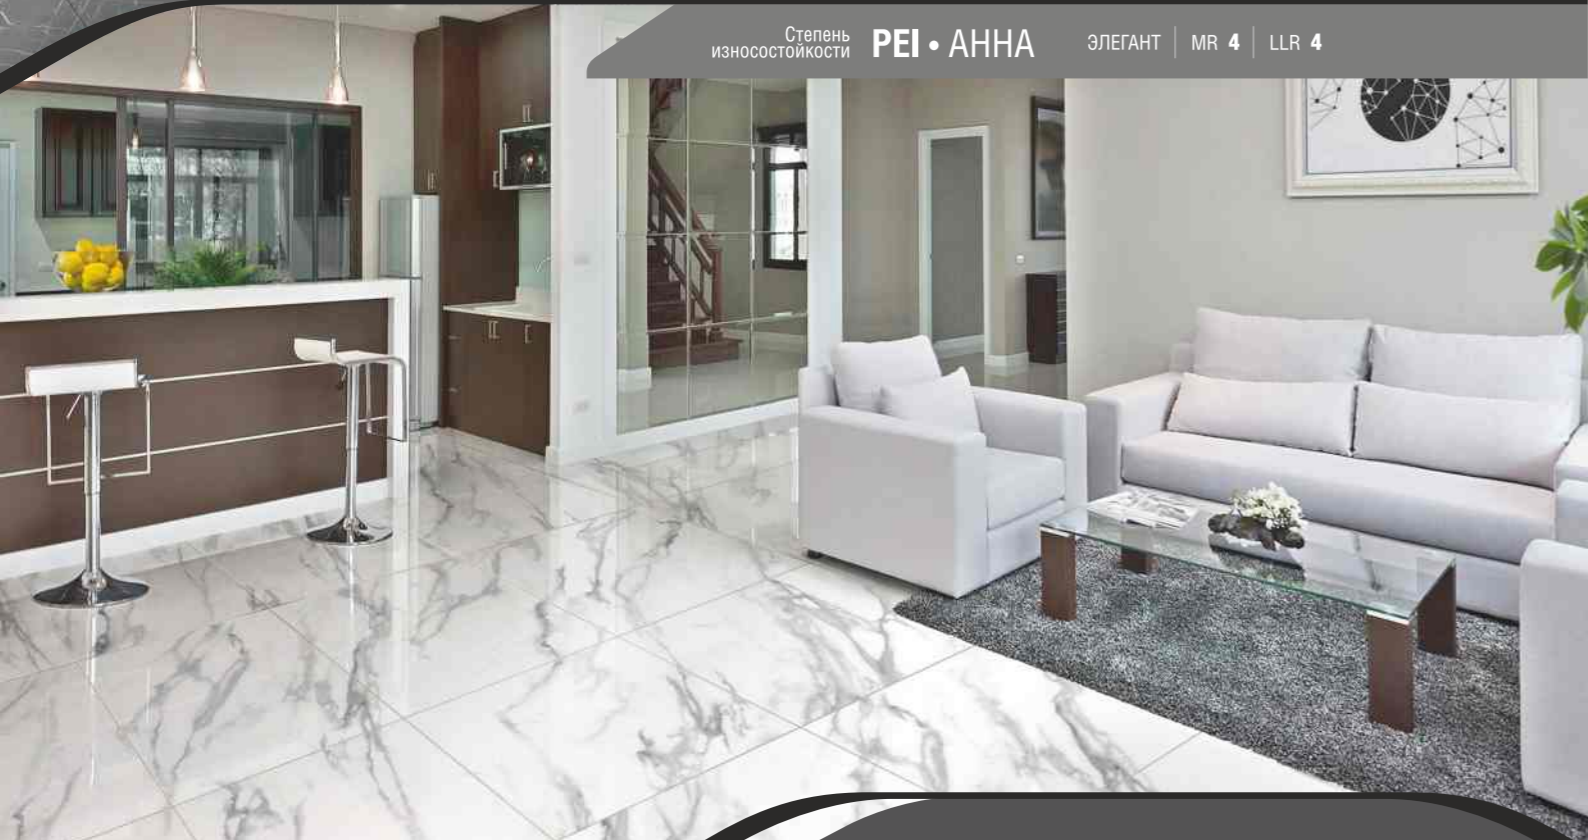

ПЬЕТРА | PIETRA

Матовая поверхность MR

12 лиц

АННА | ANNA

Матовая поверхность MR

Легкое лаппатирование LLR

7 лиц

STONE | ТЕКСТУРА КАМЕНЬ