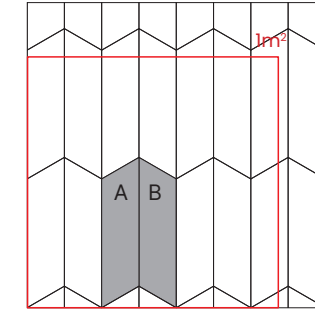

☰ Palermo Taupe 80x160 / Apulia Taupe 15x60

PALERMO

80x160 31¹/₂"x63" / 60x120 23⁵/₈"x47¹/₁₆"
 60x60 23⁵/₈"x23⁵/₈" / 30x60 11³/₁₆"x23⁵/₈"

PORCELÁNICO / PORCELAIN TILES

COMBINA CON REVESTIMIENTO / COORDINATES WITH WALL TILES PALERMO

BONE

GRIS

TAUPE

30x30 SIRACUSA
 TAUPE 41P120S
 GRIS 41P130S
 BONE 41P170S

30x30 LACIO
 TAUPE 08LC-20
 GRIS 08LC-30
 BONE 08LC-70

15x60 APULIA A
 TAUPE 08P12AA
 GRIS 08P13AA
 BONE 08P17AA

15x60 APULIA B
 TAUPE 08P12AB
 GRIS 08P13AB
 BONE 08P17AB

APULIA A	15x60	7 pzas.	0,525m ²	50%
APULIA B	15x60	7 pzas.	0,525m ²	50%
TOTAL		14 pzas.	1,050m²	100%

APULIA A	15x60	7 pzas.	0,525m ²	50%
APULIA B	15x60	7 pzas.	0,525m ²	50%
TOTAL		14 pzas.	1,050m²	100%