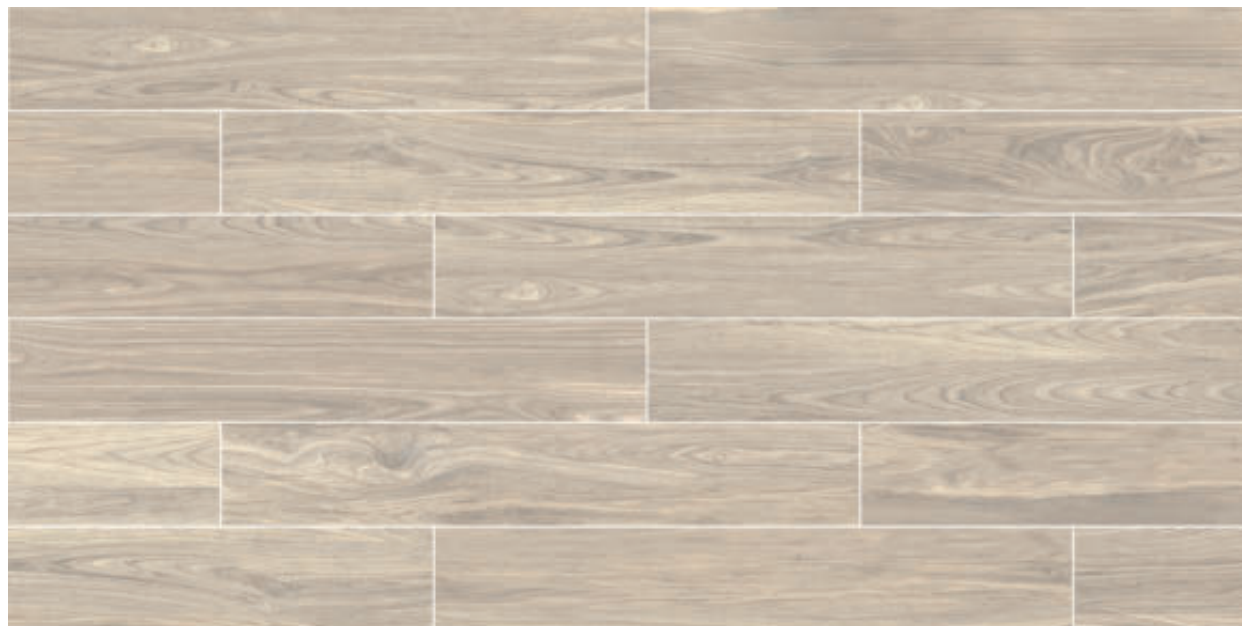

SUAVE

3mm

ESTOCOLMO

PORCELÁNICO / PORCELAIN TILES

26x160 10^{15/64}"x63" / 29,5x120 11^{39/64}"x47^{11/16}"
19,5x120 7^{10/16}"x47^{11/16}"

ESTOCOLMO ARCE 26x160

ESTOCOLMO CIPRÉS 26x160

ESTOCOLMO FRESNO 26x160