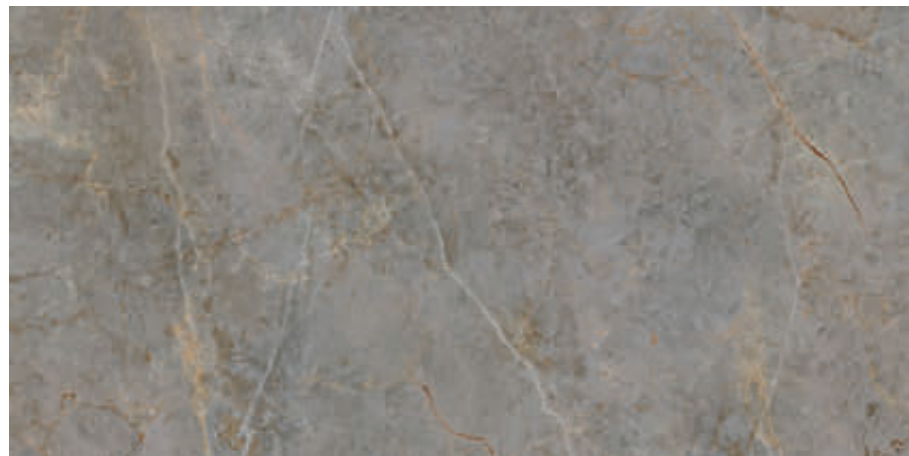

BONE

GRIS

TAUPE

30x30 SIRACUSA
 TAUPE 41P120S
 GRIS 41P130S
 BONE 41P170S

30x30 LACIO
 TAUPE 08LC-20
 GRIS 08LC-30
 BONE 08LC-70

15x60 APULIA A
 TAUPE 08P12AA
 GRIS 08P13AA
 BONE 08P17AA

15x60 APULIA B
 TAUPE 08P12AB
 GRIS 08P13AB
 BONE 08P17AB