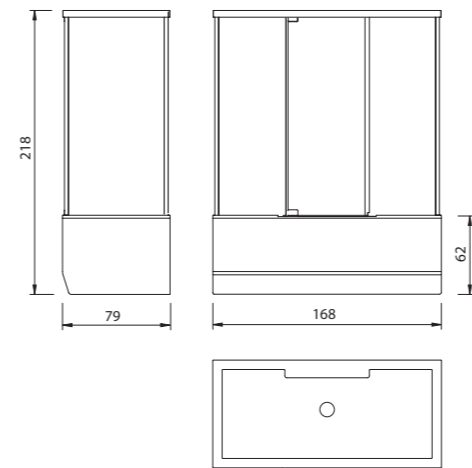

## PIANO

171 x 101/65 x 67 cm / 290 l / 75 kg

## PIANO HYDRO

171 x 101/65 x 67 cm / 290 l / 100 kg

## VIGO

180 x 80 x 65 cm / 300 l / 65 kg

## VARIO

168 x 79 x 218 cm