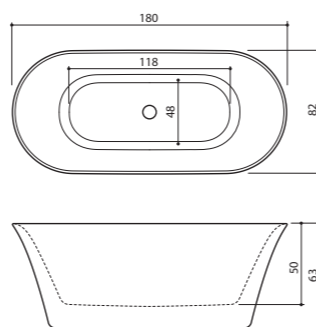

### ALLURE

Ø 134 x 64 cm / 400 l / 130 kg

### AZUR 155

154 x 71 x 65 cm / 240 l / 100 kg

### FIORE 160

157 x 72 x 61 cm / 210 l / 95 kg

### FIORE 180

180 x 82 x 63 cm / 290 l / 115 kg