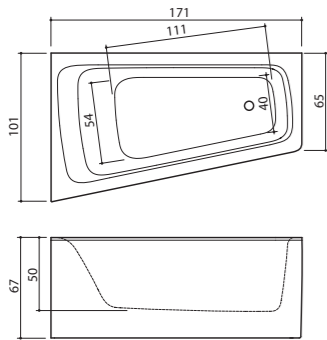

## PIANO

171 x 101/65 x 67 cm / 290 l / 75 kg

## PIANO HYDRO

171 x 101/65 x 67 cm / 290 l / 100 kg