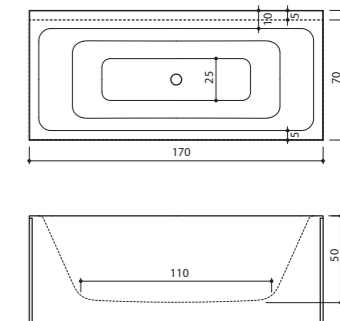

PLANO

170 x 75 x 63 cm / 250 l / 105 kg
170 x 70 x 63 cm / 250 l / 100 kg

Panelling (Plano):

E12 Paneelideta

65