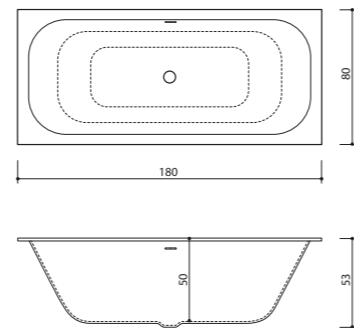

### MEZZO

182 x 86 x 80/64 cm / 250 l / 135 kg

## PIANO

171 x 101/65 x 67 cm / 290 l / 75 kg

## PIANO HYDRO

171 x 101/65 x 67 cm / 290 l / 100 kg

## VARIO

168 x 79 x 218 cm