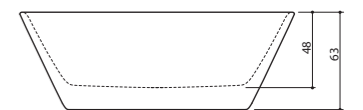

174 x 79 x 63 cm / 260 l / 105 kg