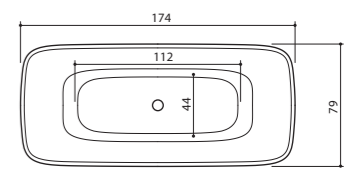

174 x 79 x 63 cm / 260 l / 105 kg