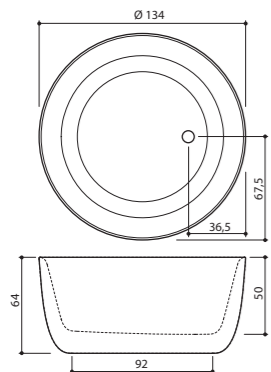

### MEZZO

182 x 86 x 80/64 cm / 250 l / 135 kg

### MARIN 180

179 x 84 x 63 cm / 335 l / 115 kg

### DUNE

174 x 79 x 63 cm / 260 l / 105 kg

### ALLURE

Ø 134 x 64 cm / 400 l / 130 kg