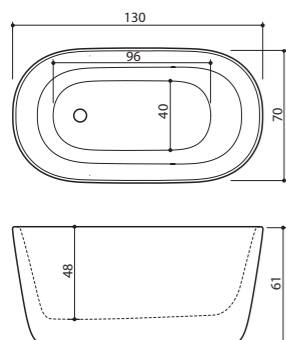

### DUNE

174 x 79 x 63 cm / 260 l / 105 kg

### ALLURE

Ø 134 x 64 cm / 400 l / 130 kg

### AZUR 130

130 x 70 x 61 cm / 190 l / 75 kg

64