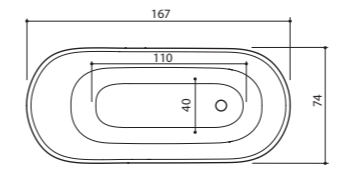

167 x 74 x 67/62 cm / 230 l / 100 kg