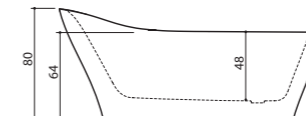

### MEZZO

182 x 86 x 80/64 cm / 250 l / 135 kg