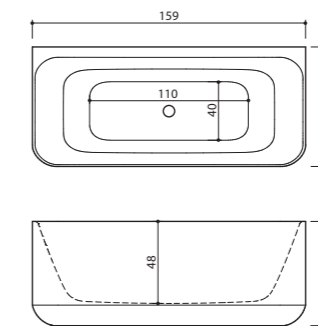

GAMMA 160

159 x 71 x 64 cm / 260 l / 95 kg