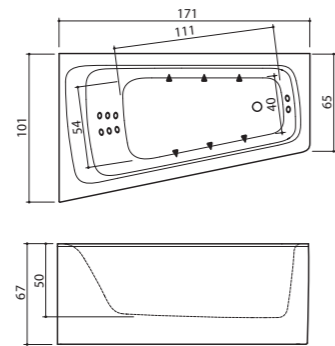

## PIANO

171 x 101/65 x 67 cm / 290 l / 75 kg

## PIANO HYDRO

171 x 101/65 x 67 cm / 290 l / 100 kg