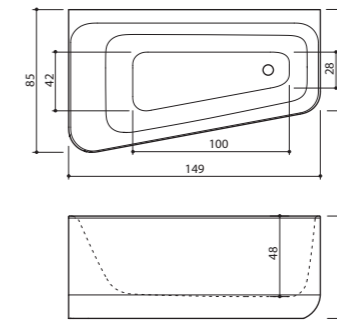

### HALO

169 x 72 x 64 cm / 250 l / 110 kg

### SENZO

179 x 90 x 66 cm / 280 l / 125 kg

### GAMMA 150

149 x 85/62 x 67 cm / 240 l / 85 kg

PS. Only corner position L