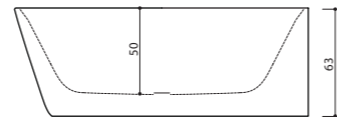

170 x 81 x 63 cm / 270 l / 100 kg