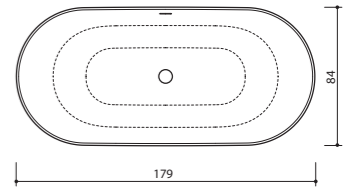

179 x 84 x 63 cm / 335 l / 115 kg