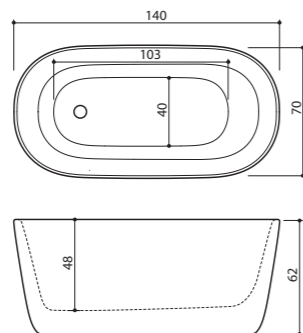

### DUNE

174 x 79 x 63 cm / 260 l / 105 kg

### ALLURE

Ø 134 x 64 cm / 400 l / 130 kg

### AZUR 130

130 x 70 x 61 cm / 190 l / 75 kg

64

### AZUR 140

140 x 70 x 62 cm / 215 l / 90 kg