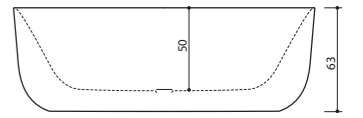

179 x 84 x 63 cm / 335 l / 115 kg