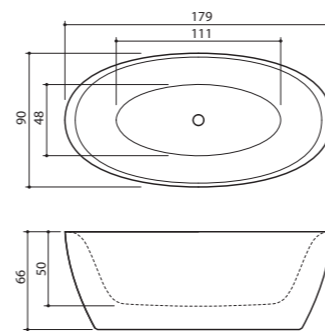

### HALO

169 x 72 x 64 cm / 250 l / 110 kg

### SENZO

179 x 90 x 66 cm / 280 l / 125 kg