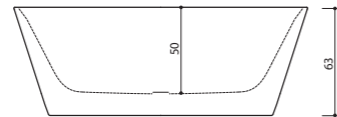

169 x 74 x 63 cm / 270 l / 120 kg