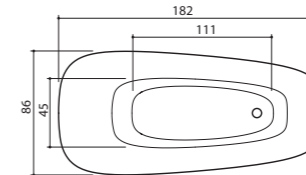

### MEZZO

182 x 86 x 80/64 cm / 250 l / 135 kg