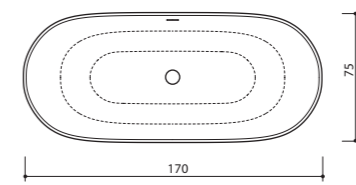

CADE

169 x 84 x 62 cm / 280 l / 90 kg

EPOQUE

168 x 75 x 64 cm / 250 l / 115 kg

COMO

169 x 74 x 63 cm / 270 l / 120 kg

COMO W

170 x 81 x 63 cm / 270 l / 115 kg

COMO L

170 x 81 x 63 cm / 270 l / 100 kg

COMO R

170 x 81 x 63 cm / 270 l / 100 kg

NIDO

169 x 79 x 63 cm / 255 l / 100 kg

VERO

167 x 74 x 67/62 cm / 230 l / 100 kg

MARIN 170

170 x 74 x 63 cm / 260 l / 100 kg

MEZZO

182 x 86 x 80/64 cm / 250 l / 135 kg

MARIN 180

179 x 84 x 63 cm / 335 l / 115 kg

DUNE

174 x 79 x 63 cm / 260 l / 105 kg