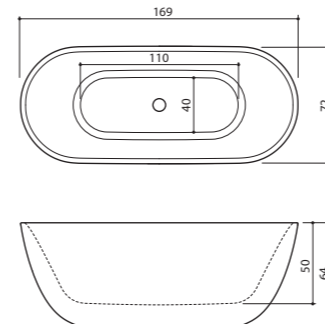

### FIORE 160

157 x 72 x 61 cm / 210 l / 95 kg

### FIORE 180

180 x 82 x 63 cm / 290 l / 115 kg

### HALO

169 x 72 x 64 cm / 250 l / 110 kg