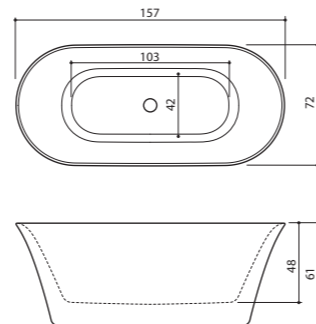

### ALLURE

Ø 134 x 64 cm / 400 l / 130 kg

### AZUR 140

140 x 70 x 62 cm / 215 l / 90 kg

### AZUR 155

154 x 71 x 65 cm / 240 l / 100 kg

### FIORE 160

157 x 72 x 61 cm / 210 l / 95 kg