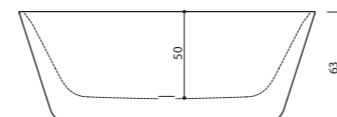

### NIDO

169 x 79 x 63 cm / 255 l / 100 kg