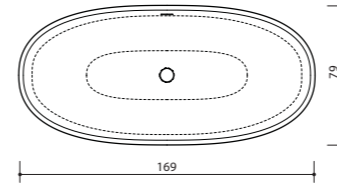

### NIDO

169 x 79 x 63 cm / 255 l / 100 kg