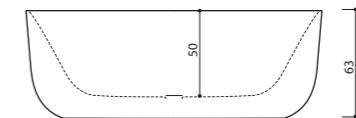

CADE

169 x 84 x 62 cm / 280 l / 90 kg

EPOQUE

168 x 75 x 64 cm / 250 l / 115 kg

COMO

169 x 74 x 63 cm / 270 l / 120 kg

COMO W

170 x 81 x 63 cm / 270 l / 115 kg

COMO L

170 x 81 x 63 cm / 270 l / 100 kg

COMO R

170 x 81 x 63 cm / 270 l / 100 kg

NIDO

169 x 79 x 63 cm / 255 l / 100 kg

VERO

167 x 74 x 67/62 cm / 230 l / 100 kg

MARIN 170

170 x 74 x 63 cm / 260 l / 100 kg

MEZZO

182 x 86 x 80/64 cm / 250 l / 135 kg

MARIN 180

179 x 84 x 63 cm / 335 l / 115 kg

DUNE

174 x 79 x 63 cm / 260 l / 105 kg