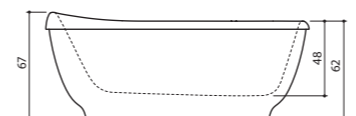

167 x 74 x 67/62 cm / 230 l / 100 kg