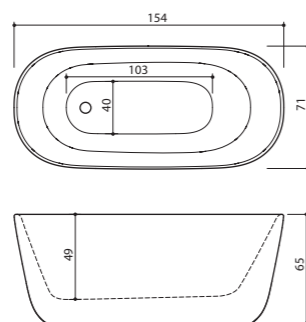

### ALLURE

Ø 134 x 64 cm / 400 l / 130 kg

### AZUR 130

130 x 70 x 61 cm / 190 l / 75 kg

64

### AZUR 140

140 x 70 x 62 cm / 215 l / 90 kg

### AZUR 155

154 x 71 x 65 cm / 240 l / 100 kg