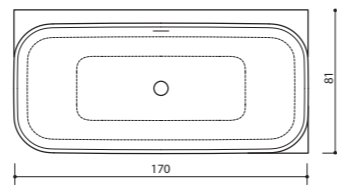

170 x 81 x 63 cm / 270 l / 100 kg