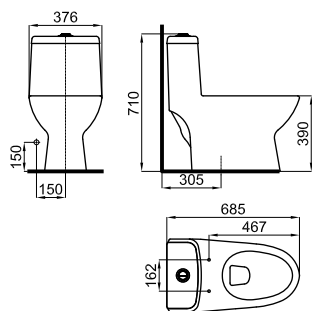

СИФОННЫЕ УНИТАЗЫ (АМЕРИКАНСКИЙ СТАНДАРТ)

4,5/3L
SOFT CLOSE **100349592**
Белый
44
9
649,00 €

100151100

0.18
1008
10,00 €

Усиленная восковая прокладка для унитаза-моноблок

CURVE Унитаз-моноблок со съемным сиденьем UF с микролифтом и механизмом двойного слива. Американский стандарт