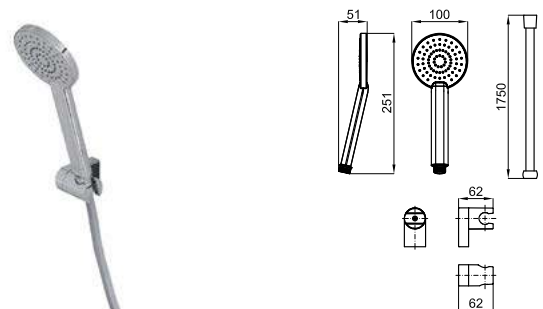

ECO FLOW **100356791** хром 0.72 **63,00 €**

Комплект для душа Hotels. Включает держатель для душа, ручной душ с одной функцией 100113767 и гибкий шланг 100137848