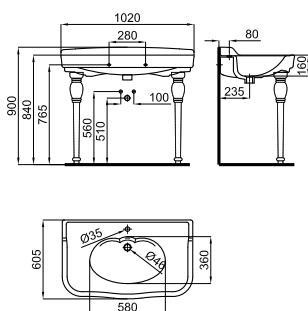

100310938 белый 38,15 22 **1.353,00 €**

Умывальная раковина-консоль 100 см, подвесная, с переливом. В комплект включен набор крепежных элементов 100041225. Совместима с комплектом ножек для консоли. С одним отверстием для смесителя.