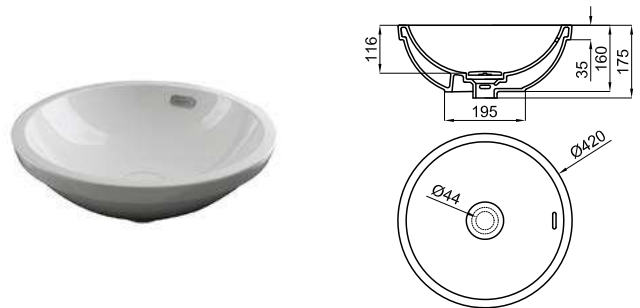

100123292
Белый
9.95 30
287,00 €

Раковина Ø42см утопленная с переливом. Сливной клапан типа «clicker» с керамической крышкой входит в комплект