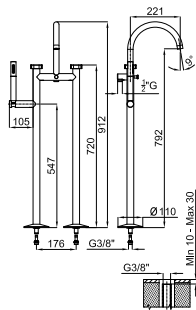

100311394	хром	9.65	2.413,00 €
				100311368	золото	9.65	3.417,00 €
				100311367	брашированное золото	9.65	4.450,00 €
				100311400	брашированная медь	9.65	4.450,00 €

CROSS - Напольный смеситель-моноблок для ванны/душа с гибким шлангом 150см и ручным душем. Подводы воды 3/8", автоматический переключатель и аэратор "plus". Пропускная способность при 3 бар: душ 15,3 л/мин., ванна: 22,1 л/мин. Диаметры опорных площадок 110мм.

				100241774	хром	9.85	2.680,00 €
				100241718	золото	9.85	3.552,00 €
				100301623	брашированное золото	9.85	4.932,00 €
				100289173	брашированная медь	9.85	4.932,00 €

LUXE - Напольный смеситель-моноблок для ванны/душа с гибким шлангом 150см и ручным душем. Подводы воды 3/8", автоматический переключатель и аэратор "plus". Пропускная способность при 3 бар: душ 15,3 л/мин., ванна: 22,1 л/мин. Диаметры опорных площадок 110мм.