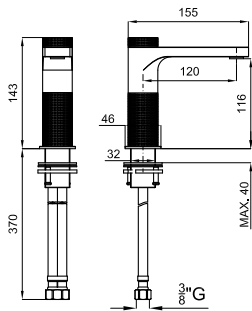

NEW MALLORCA

		700036772 NEW 60		хром_цвета		1.06	390,00 €
		700036773 NEW 60		чёрный матовый_цвета		1.06	390,00 €
		700036774 NEW 60		золото_цвета		1.06	430,00 €
		700036776 NEW 60		медь_цвета		1.06	430,00 €
		700036775 NEW 60		титан_цвета		1.06	430,00 €
		700036777 NEW 60		брашированное золото_цвета		1.06	450,00 €
		700036779 NEW 60		отделка брашированная медь_цвета		1.06	450,00 €
		700036778 NEW 60		брашированный титан_цвета		1.06	450,00 €

Однорычажный смеситель для раковины с керамическим картриджем Ø25 мм. Подключение 3/8", длина шлангов 370-мм, без автоматического клапана слива и с аэратор "plus". Открытие на холодную. Пропускная способность при 3 барах 5 л/мин.