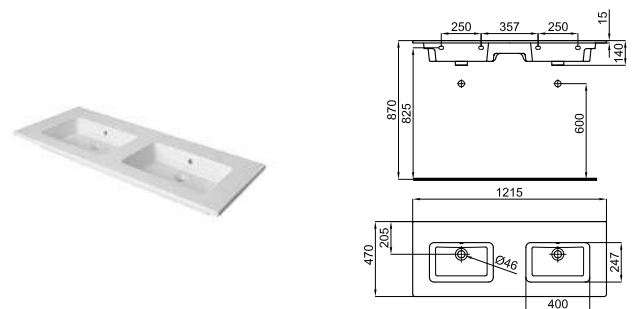

100374269				белый		27.7		12	513,00 €

Раковина с двойным углублением 121 см подвесная, без углубления под смеситель, со сливом и с креплениями 100041225.