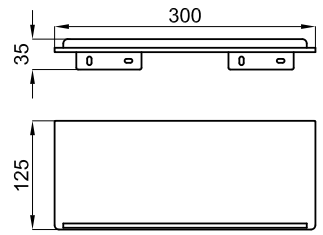

100360510 хром 2.71 **281,00 €**

100360517 чёрный 2.71 **285,00 €**

Полка 50 см. Может быть установлен в душевой кабине

100360478 хром 1.86 **183,00 €**

100360515 чёрный 1.86 **187,00 €**

Полка 30 см