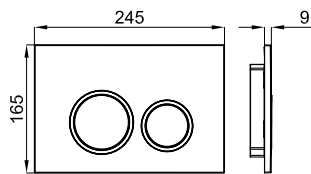

I-COMFORT LINE

I-SMART	100289917	хром	0.43 560	86,00 €
	100289885	NEW 60 белый	0.43 560	58,00 €
	100290180	60 черный_хром	0.43 560	82,00 €

RONDO - i-Comfort Двойная кнопка смыва