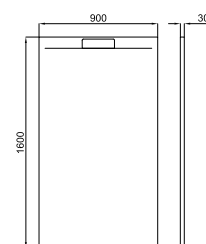

160 x 90 cm.

100320953 55 10 731,00 €