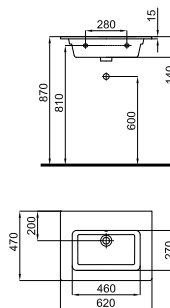

100374310
белый
188,00 €

Раковина 62см подвесная, без углубления под смеситель со сливом и креплениями 100041225.