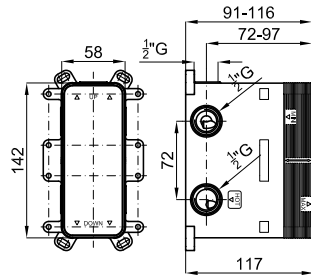

КОНЦЕПЦИЯ ВСТРАИВАЕМЫЕ ЭЛЕМЕНТЫ ВАННЫ/ДУША

SMART BOX

1

2

1 SMART BOX - Универсальный встроенный корпус быстрой установки для смесителя с 2 или 3 выходами. С керамическим картриджем Ø35 мм и подключением 1/2". Пропускная способность всех трех выходов при давлении 3 бар составляет 20,1 л/мин. В комплект входят 2 глушителя шума и 2 заглушки 1/2".

100124167

1.97

122,00 €

2 SMART BOX - Универсальный встроенный элемент для встроенного корпуса смесителя 100124167

100124170

0.98

149,00 €

PROJECT LINE