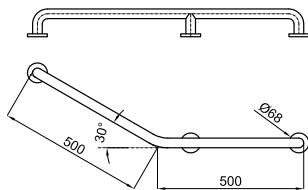

EASY

100042156 нержавеющая полированная сталь 2.2 **250,00 €**

Ручка настенная 50x50 см. 30°