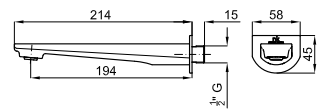

EX 100317714

0.87 **113,00 €**

Излив для ванны. Пропускная способность при 3 барах 34 л/мин.