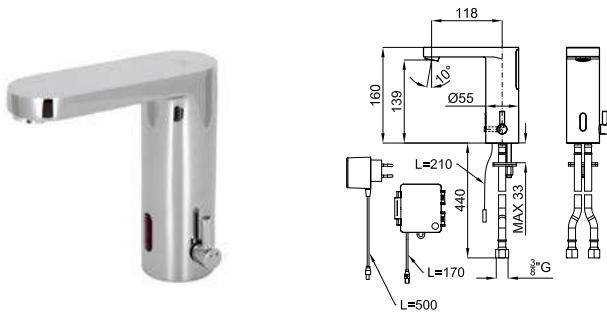

HOTELS

ECO FLOW **100360871** хром 2.18 **491,00 €**

I-SMART

HOTELS - Электронный смеситель с двумя подводами воды, подключение 3/8" без сливного клапана и с аэратором "plus". Включает блок питания АС 100-240V и с Батарея 6В. Пропускная способность при 3 барах - 5 л/мин.