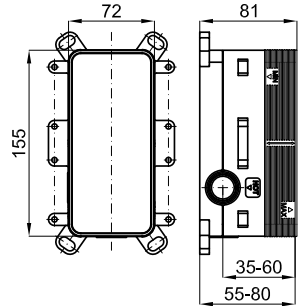

1 Внешняя часть, встроенного смесителя для раковины с керамическим картриджем 35мм. Без донного клапана. Пропускная способность воды при 3 барах - 5 л/мин. Возможность горизонтального и вертикального монтажа.

100157417
1.76
329,00 €

EX

2 Корпус SMART BOX BATH для установки смесителя для раковины. Керамический картридж Ø35мм и соединения 1/2". Возможность установки в горизонтальном и вертикальном положении.

100144928
1.18
114,00 €