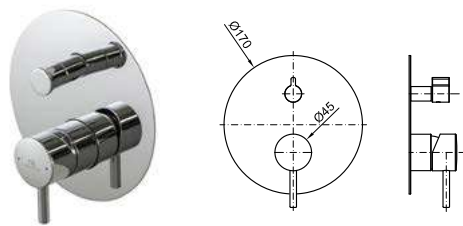

ROUND

1

2A - SMART BOX

2B - PROJECT LINE

A1

A2

B

1 Наружная часть встроенного смесителя для ванны/душа

EX

100345120		хром		0.83	187,00 €
100345121		чёрный		0.83	252,00 €
100345122		золото		0.83	302,00 €
100345123		медь		0.83	302,00 €
100345124		титан		0.83	302,00 €
100345125		брашированное золото		0.83	321,00 €
100345126		брашированная медь		0.83	321,00 €
100345127		брашированный титан		0.83	321,00 €
100367913		брашированный латунь		0.83	321,00 €

A1 SMART BOX - Универсальный встроенный корпус быстрой установки для смесителя с 2 или 3 выходами. С керамическим картриджем Ø35 мм и подключением 1/2". Пропускная способность всех трех выходов при давлении 3 бар составляет 20,1 л/мин. В комплект входят 2 глушителя шума и 2 заглушки 1/2".

100124167		1.97	122,00 €

A2 SMART BOX - Универсальный встроенный элемент для встроенного корпуса смесителя 100124167

100124170		0.98	149,00 €

B PROJECT LINE - Внутренняя часть встроенного смесителя для ванны/душа с керамическим картриджем 35мм автоматическим инвертором и подключениями 1/2". Пропускная способность при 3х барах со смешанной водой: ванная 20л/мин и душ 18л/мин.

100107958		хром		1.1	72,00 €