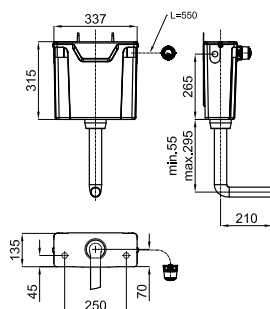

6/3L

100210496

2.22 72

179,00 €

Бачок скрытого монтажа для независимого унитаза, установка в мебель.

400 KG

100104492

11.5 20

234,00 €

Рама для подвешенного биде. Установка в тонкую стену. Включает комплект креплений и колено-панель для установки подвода воды