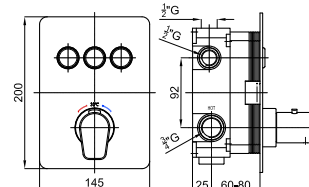

TOUCH&FEEL

SMART BOX

< 2 > **EX 100243881** хром 4.71 **733,00 €**

Смеситель-термостат скрытого монтажа с двумя выходами. Термостатический картридж с восковым термоэлементом. Подводы воды 3/4", выходы - 1/2". Включает встроенный корпус типа Smart box и наружные части. Пропускная способность каждого из выходов при 3 бар - 20 л/мин. Выходы могут быть использованы одновременно. Поставляется с кнопками с пиктограммами ручной душ и дождь, в комплекте кнопка с пиктограммой каскад. Возможность комбинировать с арт. 100243874, 100243838, 100284604 или 100243839 открыв дополнительный выход в нижней части

< 3 > **EX 100243873** хром 4.75 **785,00 €**

Смеситель-термостат скрытого монтажа с тремя выходами. Термостатический картридж с восковым термоэлементом. Подводы воды 3/4", выходы - 1/2". Включает встроенный корпус типа Smart box и наружные части. Пропускная способность боковых выходов при 3 бар 20 л/мин, верхнего выхода - 22 л/мин. Выходы могут быть использованы одновременно. Поставляется с кнопками с пиктограммами ручной душ, дождь и каскад, в комплекте кнопка с пиктограммой центральная струя. Возможность комбинировать с арт. 100243874, 100243838, 100284604 или 100243839 открыв дополнительный выход в нижней части