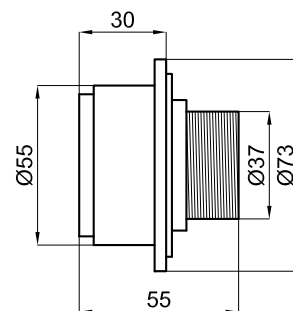

100046585

● хром

38,00 €

Адаптер скрытого слива.