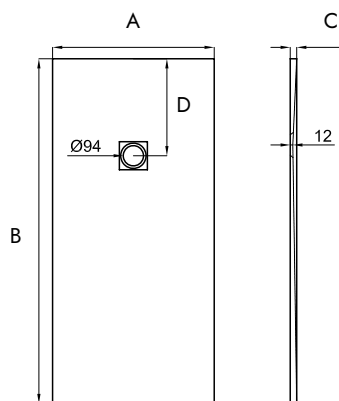

SLATE

ИНДИВИДУАЛЬНЫЕ ДУШЕВЫЕ ПОДДОНЫ

* ДОПОЛНИТЕЛЬНАЯ ПЛАТА К ЦЕНЕ ЗА ВЫРЕЗЫ

x1	90 €
x2	180 €
x3	270 €
x4	360 €

* Оформляется только как спец заказ

A	B	C	Сливного	D				
620 - 700	670 - 800	25mm		30 cm	700029479			500,00 €
	801 - 900	25mm		30 cm	700029532			520,00 €
	901 - 1000	25mm		30 cm	700029540			540,00 €
	1001 - 1100	25mm		30 cm	700029473			550,00 €
	1101 - 1200	25mm		35 cm	700029550			580,00 €
	1201 - 1300	27mm		35 cm	700029560			620,00 €
	1301 - 1400	27mm		40 cm	700029498			640,00 €
	1401 - 1500	29mm		40 cm	700029501			640,00 €
	1501 - 1600	29mm		45 cm	700029512			700,00 €
	1601 - 1700	29mm		45 cm	700029523			740,00 €
1701 - 1800	29mm		50 cm	700029503			780,00 €	
1801 - 1900	30mm		50 cm	700029525			800,00 €	
1901 - 2000	30mm		50 cm	700029494			860,00 €	
2001 - 2200	30mm		50 cm	700029509			1.000,00 €	
701 - 750	870 - 1000	25mm		30 cm	700029518			500,00 €
	1001 - 1100	25mm		30 cm	700029500			520,00 €
	1101 - 1200	25mm		35 cm	700029534			580,00 €
	1201 - 1400	27mm		40 cm	700029482			640,00 €
	1401 - 1600	29mm		45 cm	700029483			700,00 €
	1601 - 1800	29mm		50 cm	700029492			780,00 €
	1801 - 1900	30mm		50 cm	700029505			800,00 €
	1901 - 2000	30mm		50 cm	700029506			860,00 €
751 - 800	720 - 800	25mm			700029533			540,00 €
	801 - 900	25mm		30 cm	700029531			560,00 €
	901 - 1000	25mm		30 cm	700029517			580,00 €
	1001 - 1100	25mm		30 cm	700029471			600,00 €
	1101 - 1200	25mm		35 cm	700029541			620,00 €
	1201 - 1300	27mm		35 cm	700029542			640,00 €
	1301 - 1400	27mm		40 cm	700029529			660,00 €
	1401 - 1500	29mm		40 cm	700029510			680,00 €
	1501 - 1600	29mm		45 cm	700029484			740,00 €
	1601 - 1700	29mm		45 cm	700029474			800,00 €
	1701 - 1800	30mm		50 cm	700029475			840,00 €
	1801 - 1900	30mm		50 cm	700029493			860,00 €
	1901 - 2000	30mm		50 cm	700029514			940,00 €
	2001 - 2200	30mm		50 cm	700029515			1.060,00 €
2201 - 2400	30mm			700029495			1.200,00 €