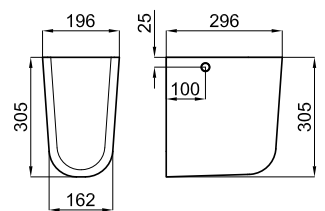

100376690 NEW		белый		5.91		70	164,00 €
			100376691 NEW		белый матовый		5.98		70	213,00 €
			100376692 NEW		чёрный		5.98		70	262,00 €

Раковина круглая Ø38см с опорой, без слива. Рекомендуем использовать открытый донный клапан сливной клапан или решетку

			100354668		белый		18.05		24	160,00 €

Раковина 60см со сливом и с креплениями 100041225.