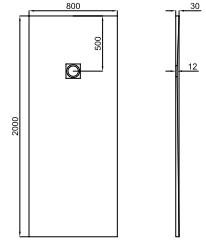

200 x 80 cm.

100259685 59.45 10 **881,00 €**