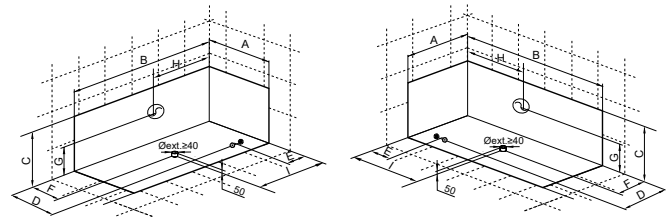

ALMA DUO

левая

правая

mm	A	B	C	D	E	F	G	H	I	J
1900 x 1200	1900	470	565	45	1200	1040	1740	940	1340	80

mm	A	B	C	D	E	F	G	H	I
1900 x 1200	1200	1900	610	800	250	600	300	950	950

	подключения горячей воды
	подключения холодной воды
	Сливного
	Электрической проводки

190 X 120 · 61H

	L 192 cm	1.15 m³		510 l.	BA SIC				100056665		белый блестящий		61.5		10	1.403,00 €
	W 122 cm															
	L 200 cm	2.05 m³		510 l.	BA SIC				100056666		белый блестящий		68.5		1	3.236,00 €
	W 125 cm															
	L 170 cm	0.71 m³		510 l.	BA SIC				100226228		белый блестящий		68.5		1	3.236,00 €
	W 70 cm															
	L 175 cm	1.47 m³		510 l.	CH				100056667		белый блестящий		75.5		1	2.888,00 €
	W 120 cm															
	L 195 cm	1.64 m³		510 l.	CH				100056668		белый блестящий		82.5		1	4.090,00 €
	W 120 cm															
	L 120 cm	1.68 m³		207 l.	CH				100327690		белый блестящий		82.5		1	4.090,00 €
	W 80 cm															
	L 200 cm	1.79 m³		510 l.	FU				100215526		белый блестящий		87.5		1	6.380,00 €
	W 128 cm															
	L 200 cm	1.79 m³		510 l.	FU				100215478		белый блестящий		94.5		1	7.634,00 €
	W 128 cm															
	L 200 cm	1.79 m³		510 l.	FU				100215479		белый блестящий		94.5		1	7.634,00 €
	W 128 cm															
	L 180 cm	1.13 m³		510 l.	CARE				100304210		белый блестящий		90.5		1	12.127,00 €
	W 90 cm															
	L 180 cm	1.13 m³		510 l.	CARE				100304175		белый блестящий		90.5		1	13.543,00 €
	W 90 cm															
	L 180 cm	1.13 m³		510 l.	CARE				100304179		белый блестящий		90.5		1	13.543,00 €
	W 90 cm