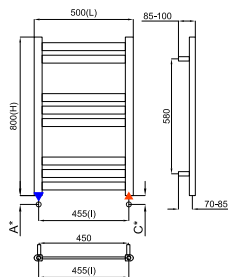

NEW URBAN C

AC

500x800 mm.