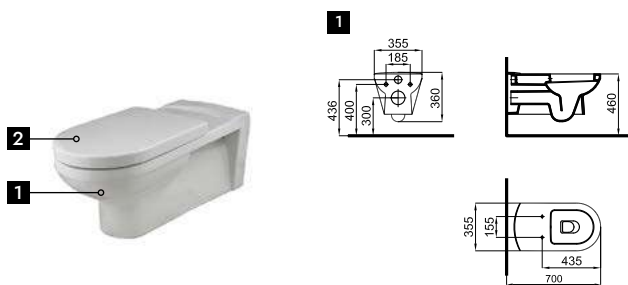

EASY

1 Подвесной унитаз 70 см.

белый 33.35 12 **464,00 €**

2A NK PROGRAM - Сиденье для унитаза, микролифтом

белый 2.7 168 **214,00 €**

2B NK PROGRAM - Сиденье для унитаза

100152107 белый 2.6 168 **132,00 €**