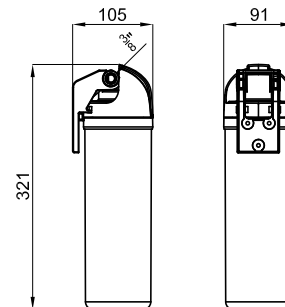

100374613 NEW

1.33

160,00 €

Фильтр для воды с насадкой для крана