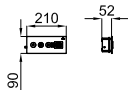

GAMMA SEASONS

	700034505	60	нержавеющая полированная сталь	4.450,00 €
		60	чёрный	4.930,00 €
		120	золото	7.160,00 €
		120	медь	7.160,00 €
		120	титан	7.160,00 €
		120	брашированное золото	7.160,00 €
		120	брашированная медь	7.160,00 €
		120	брашированный титан	7.160,00 €

SEASONS ROUND - Встроенный потолочный душ 35 см. Функции: дождь, небулайзер и центральная струя. Дополнительные функции: хромо- и ароматерапия. В комплект входит клавиатура Seasons и набор ароматов flowers, energy и relax. Защита IPX4. Напряжение питания 220 В. Смеситель не входит в комплект. Для правильной работы верхнего душа необходимо дополнительно заказывать смеситель минимум на 3 выхода. Более подробная информация о пропускной способности указана в руководстве по монтажу каждого артикула.

	700034504	60	нержавеющая полированная сталь	7.220,00 €
		60	чёрный	7.820,00 €
		120	золото	9.750,00 €
		120	медь	9.750,00 €
		120	титан	9.750,00 €
		120	брашированное золото	9.750,00 €
		120	брашированная медь	9.750,00 €
		120	брашированный титан	9.750,00 €

SEASONS ROUND - Встроенный потолочный душ 65 см. Функции: центральный дождь, периферический дождь, небулайзер, центральная струя и центральный + периферический дождь. Дополнительные функции: хромо- и ароматерапия. В комплект входит клавиатура Seasons и набор ароматов flowers, energy и relax. Защита IPX4. Напряжение питания 220 В. Смеситель не входит в комплект. Для правильной работы верхнего душа необходимо дополнительно заказывать смеситель минимум на 4 выхода, 2 из которых могут работать одновременно. Более подробная информация о пропускной способности указана в руководстве по монтажу каждого артикула. входит верхний душ и клавиатура.