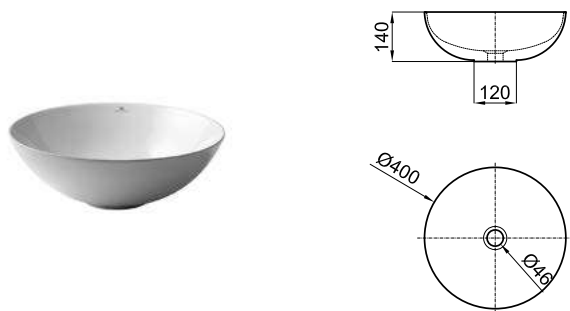

SLENDER

			100255371		белый		6.15		52	227,00 €
			100255721		белый матовый		6.15		52	443,00 €
			100283426		белый_золото		6.15		52	1.123,00 €
			100283427		белый_медь		6.15		52	1.123,00 €

			100283408		белый		8.56		52	285,00 €
			100283406		белый матовый		8.56		52	328,00 €

Раковина Ø40см для установки на столешницу с переливом. Сливной клапан типа «clicker» с керамической крышкой входит в комплект

Раковина 40 см.на столешницу без слива перелива. Рекомендуем использовать открытый донный клапан сливной клапан или решетку.

			100352939		acero concrete		4.99		52	1.189,00 €
			100352940		caliza concrete		4.99		52	1.189,00 €
			100352942		deep concrete		4.99		52	1.189,00 €
			100352941		dark concrete		4.99		52	1.189,00 €
			100352945		камень marfil		4.99		52	1.189,00 €
			100352944		мрамор травертино		4.99		52	1.189,00 €
			100352946		carrara marble		4.99		52	1.189,00 €
			100352943		камень marquina		4.99		52	1.189,00 €
			100352919		насыщенный черный		4.99		52	1.282,00 €

Раковина 40 см.на столешницу без слива перелива. В комплект входит незапираемый донный клапан с керамической крышкой.