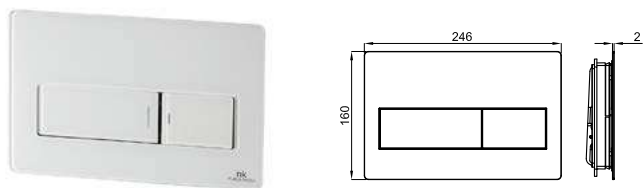

SMART LINE

	100303024	белый	0.8	240	394,00 €
	100303015	чёрный	0.8	240	367,00 €

GLASS - Двойная кнопка смыва