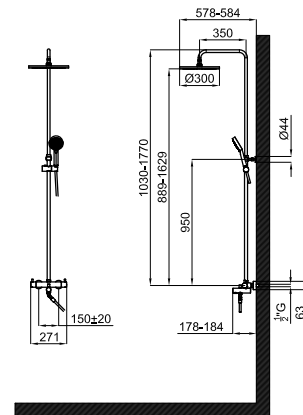

126h x 31,1 x 58,5

0.03 m³

100377727 NEW

хром

5.5

926,00 €

100377728 NEW 60

чёрный

5.5

1.179,00 €

Душевая система с термостатом, с технологией savetouch, круглый верхний душ, раздвижная стойка с регулируемым держателем ручного душа. Ручной душ с 5 функциями. Подключения 1/2 дюйма, расстояние между подводами 150 мм. Включает обратный клапан и предохранитель на 38°C. Пропускная способность ручного душа при 3 барах составляет 8,19 л/мин, верхнего душа 8,83 л/мин

126h x 28,9 x 58,1

0.03 m³

100377729 NEW

хром

5.5

848,00 €

100377730 NEW 60

чёрный

5.5

1.101,00 €

100377731 NEW 120

медь

5.5

1.889,00 €

100377733 NEW 120

титан

5.5

1.889,00 €

100377732 NEW 120

брашированная медь

5.5

2.226,00 €

100377734 NEW 120

брашированный титан

5.5

2.226,00 €

Душевая система с однорычажным смесителем, круглый верхний душ, раздвижная стойка с регулируемым держателем ручного душа. Ручной душ с 5 функциями. Подключения 1/2 дюйма, расстояние между подводами 150 мм. Включает обратный клапан. Пропускная способность ручного душа при 3 барах составляет 8,19 л/мин, верхнего душа 8,83 л/мин