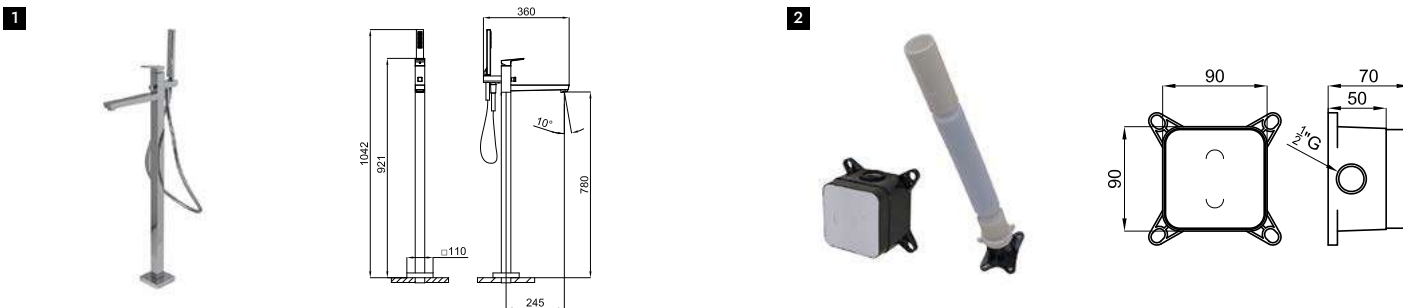

1 Напольный смеситель для ванны/душа с гибким шлангом 150 см и ручным душем. Керамический картридж Ø35 мм, автоматический переключатель и аэратор "plus". Пропускная способность при 3 бар: душ 8,6 л/мин., ванна: 17,2 л/мин. Необходим встроенный корпус Smart box для напольного смесителя 100149141.

	100281887	хром	16.65	2.505,00 €
	100281893	чёрный	16.65	3.123,00 €
	100281868	брашированная медь	16.65	3.934,00 €
	100281900	брашированный титан	16.65	3.934,00 €

2 Корпус SMART BOX BATH для установки напольных смесителей с соединениями 1/2".

	100149141		0.95	106,00 €