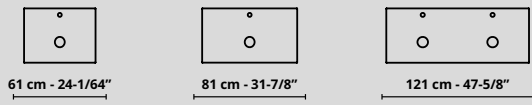

СТОЛЕШНИЦА MINERAL STONE

НАБОР ИЗ 2 АЛЮМИНИЕВЫХ ПЕРЕДНИХ НОЖЕК

100318629 *

100319026 *

100319025 * / **

100330152 *

100330119 *

100330170 * / **

100292814

*

* / **

*

* / **

*

*

* СОВМЕСТИМЫ:

Ø40 cm - Ø15-3/4"

100255371

100283408

41 cm - 16-1/8"

100255357

100283431

49 cm - 19-5/16"

100255360

100283424

56 cm - 22-1/16"

100243656

60 cm - 23-5/8"

100255359

100283407

** СОВМЕСТИМО С ДВУМЯ ОБЪЕДИНЕННЫМИ ПРЕДМЕТАМИ МЕБЕЛИ MARNE 60 CM.