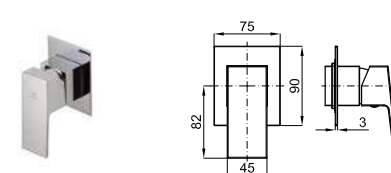

SQUARE

100266828			хром	142,00 €
100266837			чёрный	181,00 €