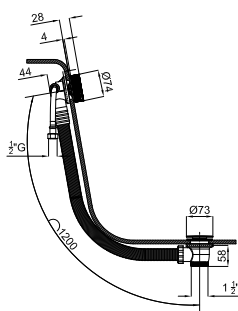

ДОПОЛНИТЕЛЬНЫЕ ЭЛЕМЕНТЫ

	100232818	хром		1.09	145,00 €
	100377036 NEW	белый блестящий		1.09	174,00 €
	100377035 NEW	белый матовый		1.09	174,00 €
	100285245 60	чёрный		1.09	156,00 €
	100305800 60	золото		1.09	200,00 €
	100285256 60	медь		1.09	200,00 €
	100285248 60	титан		1.09	200,00 €
	100322966 60	брашированное золото		1.09	259,00 €
	100285268 60	брашированная медь		1.09	259,00 €
	100285280 60	брашированный титан		1.09	259,00 €

Слив-перелив для ванны, тип "clicker" с наливом L120CM

	100233110	хром		0.76	97,00 €
	100377038 NEW	белый блестящий		0.76	134,00 €
	100377037 NEW 60	белый матовый		0.76	134,00 €
	100285264 60	чёрный		0.76	116,00 €
	100305766 60	золото		0.76	163,00 €
	100285282 60	медь		0.76	163,00 €
	100285238 60	титан		0.76	163,00 €
	100323022 60	брашированное золото		0.76	223,00 €
	100285237 60	брашированная медь		0.76	223,00 €
	100285272 60	брашированный титан		0.76	223,00 €

Слив-перелив для ванны, тип "clicker" 120CM