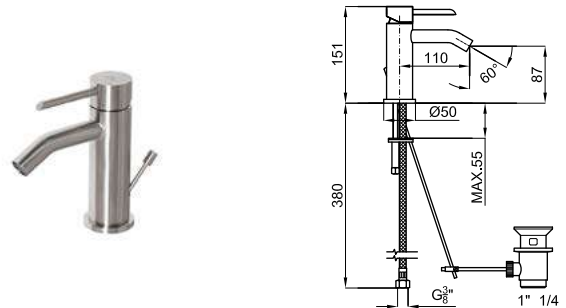

eco FLOW max. AISI 316 100283299

брашированная нержавеющая сталь 2.24 488,00 €

Высокий однорычажный смеситель 306мм, керамический картридж 35 мм. Без донного клапана. Соединения 3/8", длина шланг 380мм. Аэратор "plus". Пропускная способность при 3 барах - 5 л/мин.