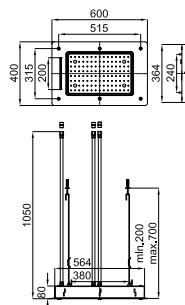

100344486		нержавеющая полированная сталь		18.1	2.888,00 €

Верхний душ встраиваемый в потолок 60x60см. Основные функции: дождь, каскад и центральная струя. Дополнительная функция: хромотерапия. В комплект входит пульт управления хромотерапией с защитой IP67. Напряжение питания 110-230 В. Смеситель не входит в комплект. Для обеспечения работы душа необходимо заказывать смеситель с 3 выходами. Минимально необходимая пропускная способность для каскада - 20 л/мин и 15л/мин для функции дождя. 12 л/мин для центральная струя

				100344487		нержавеющая полированная сталь		14.9	2.714,00 €

Верхний душ встраиваемый в потолок 40x60см. Основные функции: дождь, каскад и пар. Дополнительная функция: хромотерапия. В комплект входит пульт управления хромотерапией с защитой IP67. Напряжение питания 110-230 В. Смеситель не входит в комплект. Для обеспечения работы душа необходимо заказывать смеситель с 3 выходами. Минимально необходимая пропускная способность для каскада - 20 л/мин и 10 л/мин для функции дождя. 12 л/мин для центральная струя