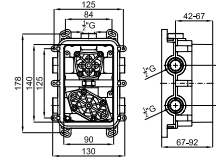

NEW MALLORCA

1

2

3

1 Наружная часть термостатического смесителя Smartbox

Код	Статус	Цвет	Высота (мм)	Цена (€)
100376991	NEW	хром	0.99	336,00
100376992	NEW	чёрный	0.99	385,00
100376993	NEW	золото	0.99	553,00
100376995	NEW	медь	0.99	553,00
100376997	NEW	титан	0.99	553,00
100376994	NEW	брашированное золото	0.99	565,00
100376996	NEW	брашированная медь	0.99	565,00
100376998	NEW	брашированный титан	0.99	565,00
100238318			2.15	146,00
100238407			1.22	236,00

2 SMART BOX SLIM- Универсальный встроенный корпус быстрой установки для термостатических смесителей с 1, 2 или 3 выходами. С восковым термоэлементом и подключением 1/2". Давление в 3 бара за 1 выход 21 л/мин. и для других 2 выхода 20 л/мин.

3 SMART BOX SLIM- Внутренний элемент термостатического смесителя с 3 выходами 100238318

1

2A - SMART BOX

2B - PROJECT LINE

A1

A2

B

1 Наружная часть встроенного смесителя для душа

Код	Статус	Цвет	Высота (мм)	Цена (€)
100376955	NEW	хром	0.99	156,00
100376956	NEW	чёрный	0.99	186,00
100376957	NEW	золото	0.99	228,00
100376959	NEW	медь	0.99	228,00
100376981	NEW	титан	0.99	228,00
100376958	NEW	брашированное золото	0.99	234,00
100376980	NEW	брашированная медь	0.99	234,00
100376982	NEW	брашированный титан	0.99	234,00
100124166			1.25	96,00
100124169			0.36	58,00
100107937			0.55	26,00

A1 SMART BOX - Универсальный встроенный корпус быстрой установки для смесителя с 1 выходом. С керамическим картриджем Ø35 мм и подключением 1/2". Пропускная способность при давлении 3 бар составляет 22,1 л/мин. В комплект входят 2 глушителя шума и заглушка 1/2".

A2 SMART BOX - Универсальный встроенный элемент для встроенного корпуса смесителя 100124166