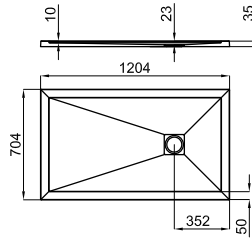

LEI

100286713 611,00 €

120 x 70 cm.

100286718 706,00 €

100286767 769,00 €

100286775 843,00 €

100286726 900,00 €

100286740 944,00 €

100286736 656,00 €

100286780 756,00 €

100286790 825,00 €

100286792 888,00 €

100286733 962,00 €

100286714 995,00 €