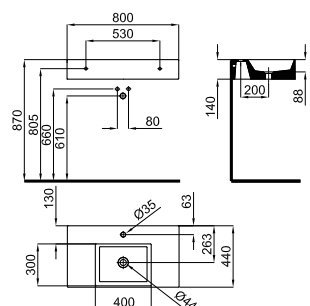

# ESSENCE C

**THIN 100243664**

 Белый
 
 22.15 32
 **541,00 €**

Раковина 80см подвесная с перемещенным углублением направо, слив и крепления 100041225.

**THIN 100243636**

 Белый
 
 24.1 32
 **541,00 €**

Раковина 80см подвесная с чашей по центру, слив и крепления 100041225.