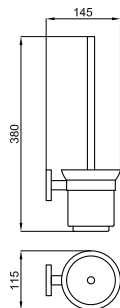

HOTELS

100103955

56,00 €

Держатель ерша для унитаза настенный