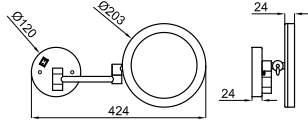

100114689

хром

292,00 €

100376655 NEW 60 чёрный

397,00 €

HOTELS - Увеличительное зеркало 3х, закрепляемое на стене на 2 шарнирах со светодиодной подсветкой (100-240 V). 4000k