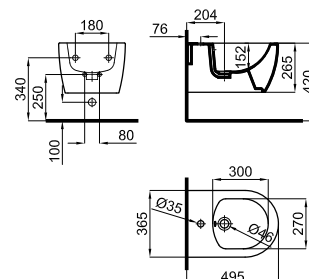

BTW 100344613 белый 27.85 16 **328,00 €**

100374267 NEW белый матовый 27.85 16 **547,00 €**

Биде напольное с креплениями 100239113.

100374707 NEW белый 20.25 22 **298,00 €**

100374708 NEW белый матовый 20.25 22 **397,00 €**

100374709 NEW чёрный 20.25 22 **427,00 €**

Биде подвесное 49см с креплениями.

При установке инсталляций/бачков, проверьте максимальный диапазон установки уже включенных труб (сточных и подающих) с размерами, указанными на соответствующих планах: Соединительная сточная труба: Если вам нужна более длинная труба при максимальном диапазоне установки до 245 мм, запросите трубу, соответствующую следующему коду 100213056. Подающая труба: Если вам нужна более длинная труба при максимальном диапазоне установки до 260 мм, запросите трубу, соответствующую следующему коду 100213068.