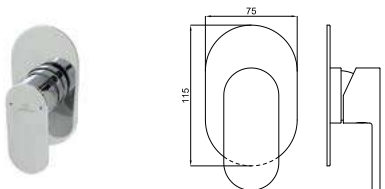

HOTELS

100123922			хром	111,00 €