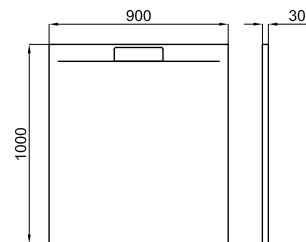

100 x 90 cm.

100320950 15 10 558,00 €