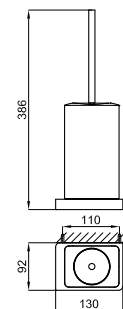

100213323	хром	0.88	143,00 €
100238447	60 золото	0.88	220,00 €
100213319	60 медь	0.88	220,00 €
100213340	60 титан	0.88	220,00 €

Держатель туалетной бумаги без крышки

100213332	хром	2.32	291,00 €
100238416	60 золото	2.32	439,00 €
100213325	60 медь	2.32	439,00 €
100213387	60 титан	2.32	439,00 €

Держатель ерша для унитаза настенный