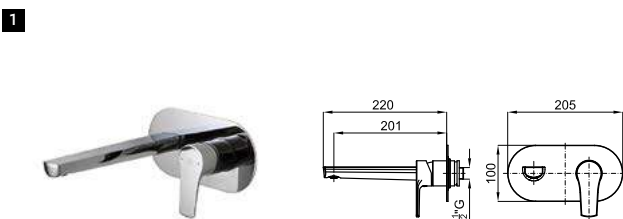

1 Внешняя часть, встроенного смесителя для раковины с керамическим картриджем 35мм. Без донного клапана. Пропускная способность воды при 3 барах - 5 л/мин. Возможность горизонтального и вертикального монтажа.

100258786
318,00 €

EX

2 Корпус SMART BOX BATH для установки смесителя для раковины. Керамический картридж Ø35мм и соединения 1/2". Возможность установки в горизонтальном и вертикальном положении.

100144928
114,00 €