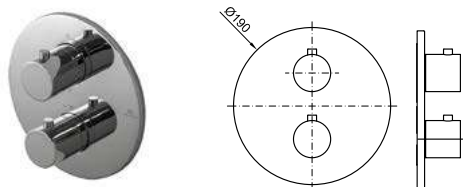

1 Наружная часть термостатического смесителя Smartbox

2

SMART BOX SLIM

3

2 SMART BOX SLIM- Универсальный встроенный корпус быстрой установки для термостатических смесителей с 1, 2 или 3 выходами. С восковым термозлементом и подключением 1/2". Давление в 3 бара за 1 выход 21 л/мин. и для других 2 выхода 20 л/мин.

3 SMART BOX SLIM- Внутренний элемент термостатического смесителя с 3 выходами 100238318

	100124173		хром		0.93	344,00 €
	100327528		золото		0.93	495,00 €
	100327526		брашированное золото		0.93	517,00 €
	100280797		брашированная медь		0.93	517,00 €
	100280870		брашированный титан		0.93	517,00 €
	100238318				2.15	146,00 €
	100238407				1.22	236,00 €