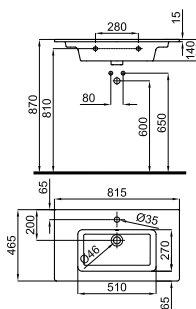

100340536
белый
237,00 €

100358677
белый матовый
339,00 €

Раковина 81см подвесная со сливом и креплениями 100041225.