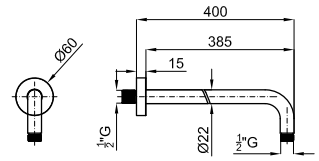

ROUND INOX

AISI 316 100281143

брашированная нержавеющая сталь 1.7 **209,00 €**

Верхний душ Rondo 30 см., с шаровым соединением. Пропускная способность при 3 барах 18 л/мин.

AISI 316 EX 100281144

брашированная нержавеющая сталь 0.4 **80,00 €**

Кронштейн 40см для настенного монтажа

AISI 316 EX 100281136

брашированная нержавеющая сталь 0.25 **80,00 €**

Кронштейн 20см

AISI 304 100281172

брашированная нержавеющая сталь 0.2 **65,00 €**

Ручной душ с 1 позицией. Пропускная способность при 3 барах 12 л/мин.

AISI 316 100281145

брашированная нержавеющая сталь 0.32 **50,00 €**

Настенный держатель для ручного душа

AISI 316 HOJ EX 100281146

брашированная нержавеющая сталь 0.36 **66,00 €**

Настенный держатель для ручного душа, с подводом воды