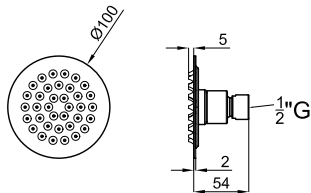

AISI 316 **EX** 100281129

брашированная нержавеющая сталь 0.34 **127,00 €**

Боковая форсунка с подключением 1/2". Минимальное давление 5,5 л/мин.