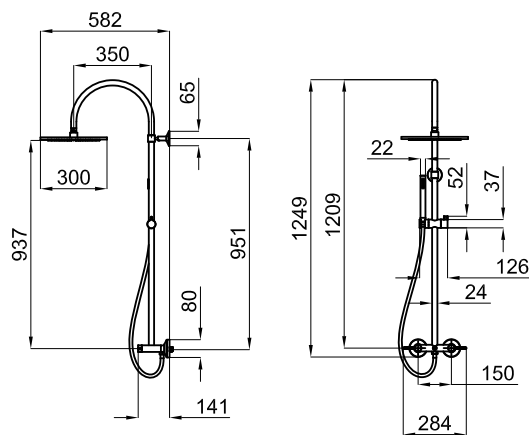

125h x 30 x 58

L 103 cm
W 41 cm
H 10 cm

0.04 m³

EX

100238755		хром		1.073,00 €
100238762		золото		1.673,00 €
100304084		брашированное золото		2.087,00 €
100280345		брашированная медь		2.087,00 €

Душевая стойка, L 1249 мм. Душ D 300 мм, ручной душ круглый с обратным клапаном, держатель душа регулируется. Подключение на 1/2" расстояние 150±20мм. При давлении в 3 бар, ручной душ 6,3 л/мин и душ 10,9 л/мин.