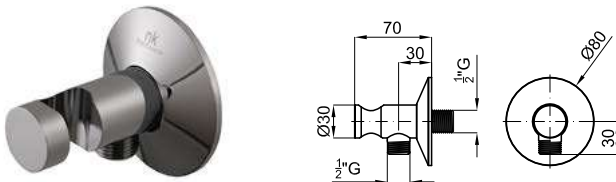

HOJ EX 100238804		хром		0.33	89,00 €
	100238776		золото		0.33	104,00 €
	100299401		брашированное золото		0.33	165,00 €
	100258844		брашированная медь		0.33	165,00 €

HOJ EX 100238769		хром		0.31	84,00 €
100238773		золото		0.31	95,00 €
100299357		брашированное золото		0.31	146,00 €
100258809		брашированная медь		0.31	146,00 €

LIGNAGE - Настенный держатель для ручного душа, с подводом воды

LIGNAGE - Подвод воды настенный, для гибкого шланга