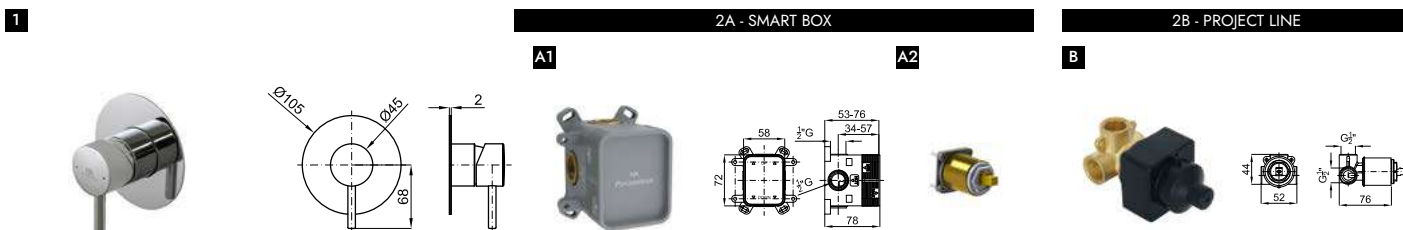

1 Наружная часть встроенного смесителя для душа

EX

100345147	хром	0.45	141,00 €
100345148 60	чёрный	0.45	164,00 €
100345149 60	золото	0.45	206,00 €
100345150 60	медь	0.45	206,00 €
100345151 60	титан	0.45	206,00 €
100345152 60	брашированное золото	0.45	220,00 €
100345153 60	брашированная медь	0.45	220,00 €
100345154 60	брашированный титан	0.45	220,00 €
100374528 NEW 60	брашированный латунь	0.45	220,00 €

A1 SMART BOX - Универсальный встроенный корпус быстрой установки для смесителя с 1 выходом. С керамическим картриджем Ø35 мм и подключением 1/2". Пропускная способность при давлении 3 бар составляет 22,1 л/мин. В комплект входят 2 глушителя шума и заглушка 1/2".

100124166		1.25	96,00 €

A2 SMART BOX - Универсальный встроенный элемент для встроенного корпуса смесителя 100124166

100124169		0.36	58,00 €

B PROJECT LINE - Внутренняя часть встроенного смесителя для душа с керамическим картриджем 35мм и подключениями 1/2". Пропускная способность при 3х барах со смешанной водой 21л/мин

100107937		0.55	26,00 €