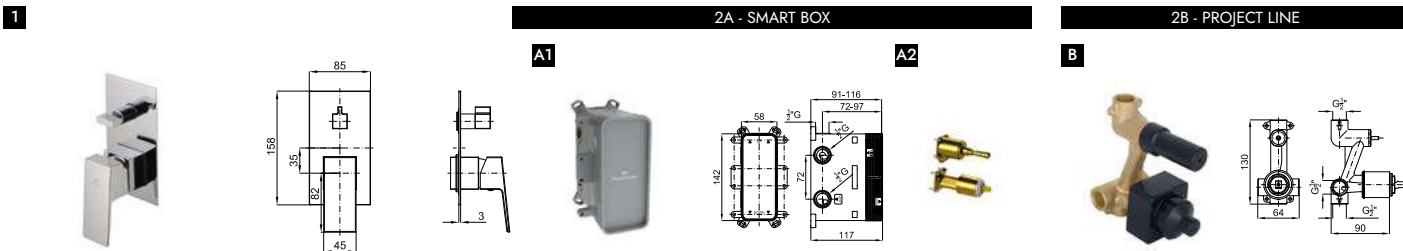

# SQUARE

**1** Наружная часть встроенного смесителя для ванны/душа

<b>EX</b>	100266786	хром	0.88	207,00 €
	100266788	чёрный	0.88	238,00 €
	100124167		1.97	122,00 €

**A1** SMART BOX - Универсальный встроенный корпус быстрой установки для смесителя с 2 или 3 выходами. С керамическим картриджем Ø35 мм и подключением 1/2". Пропускная способность всех трех выходов при давлении 3 бар составляет 20,1 л/мин. В комплект входят 2 глушителя шума и 2 заглушки 1/2".