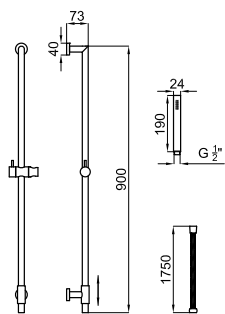

КОМПЛЕКТЫ ДЛЯ ДУША

	100121346		хром		1.9	296,00 €
	100286498		чёрный		1.9	288,00 €
	100340413		золото		1.9	346,00 €
	100285197		медь		1.9	346,00 €
	100285202		титан		1.9	346,00 €
	100340415		брашированное золото		1.9	369,00 €
	100285874		брашированная медь		1.9	369,00 €
	100285837		брашированный титан		1.9	369,00 €
	100368225 NEW		брашированный латунь		1.9	369,00 €

Комплект для душа RONDO. Включает планку для душа с держателем, ручной душ ROUND 100067714 с 1 функцией и гибкий шланг 100144963.