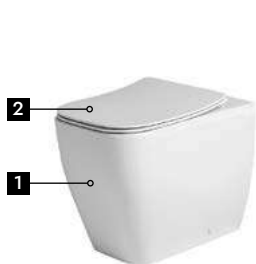

Необходимо

S - V

стр. 97

S - H

100041216

стр. 90

1 Отдельностоящий безободковый унитаз с направляемым выходом, с креплениями 100340397.

6/3L

BTW

100312634

белый

28.29 16

544,00 €

100312643

белый матовый

28.29 16

896,00 €

100312622

чёрный

28.29 16

896,00 €

2 Сиденье для унитаза, с микролифтом

SOFT CLOSE

100283412

белый

2.84 168

155,00 €

100313077

белый матовый

2.84 168

295,00 €

100313093

чёрный

2.84 168

295,00 €