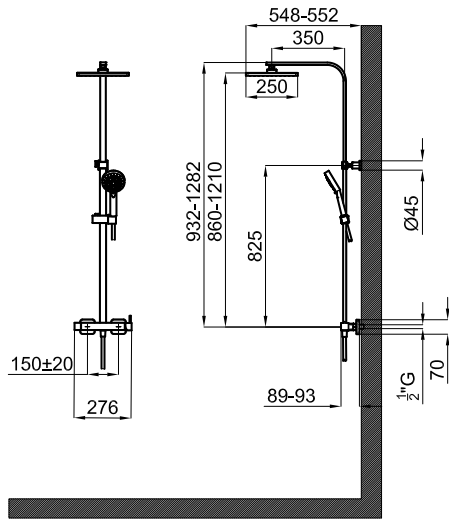

TEC SQUARE

128 x 27,6 x 54,7

0.03 m³

100220151

хром

929,00 €

100272159

чёрный

1.452,00 €

Душевая система с однорычажным смесителем, квадратный верхний душ, раздвижная стойка с регулируемым держателем ручного душа. Ручной душ "JOY S" с 5 функциями. Подключения 1/2 дюйма, расстояние между подводами 150 мм. Включает обратный клапан. Пропускная способность ручного душа при 3 барах составляет 7,7 л/мин, верхнего душа 8,3 л/мин

128h x 28,1 x 55

0.03 m³

100220133

хром

1.027,00 €

100272113

чёрный

1.585,00 €

Душевая система с термостатом, с технологией savetouch, квадратный верхний душ, раздвижная стойка с регулируемым держателем ручного душа. Ручной душ "JOY S" с 5 функциями. Подключения 1/2 дюйма, расстояние между подводами 150 мм. Включает обратный клапан и предохранитель на 38°C. Пропускная способность ручного душа при 3 барах составляет 7,7 л/мин, верхнего душа 8,3 л/мин.

180h x 29 x 20,6

0.06 m³

100272158

хром

1.765,00 €

100272143

чёрный

2.179,00 €

Душевая система с термостатом, с изливом, квадратный верхний душ, раздвижная стойка с регулируемым держателем ручного душа. Ручной душ "JOY S" с 5 функциями. Подключения 1/2 дюйма, расстояние между подводами 150 мм. Включает обратный клапан и предохранитель на 38°C. Пропускная способность ручного душа при 3 барах составляет 8,6 л/мин, верхнего душа 9 л/мин, излив 16,8 л/мин