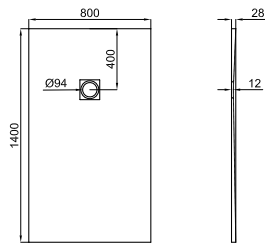

140 x 80 cm.

100259688 39.95 10 **607,00 €**