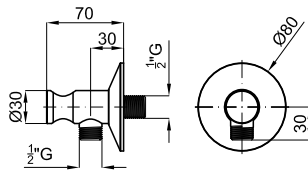

ДОПОЛНИТЕЛЬНЫЕ ЭЛЕМЕНТЫ

	HOJ EX 100238804		хром		0.33	89,00 €
	100238776		золото		0.33	104,00 €
	100299401		брашированное золото		0.33	165,00 €
	100258844		брашированная медь		0.33	165,00 €

LIGNAGE - Настенный держатель для ручного душа, с подводом воды