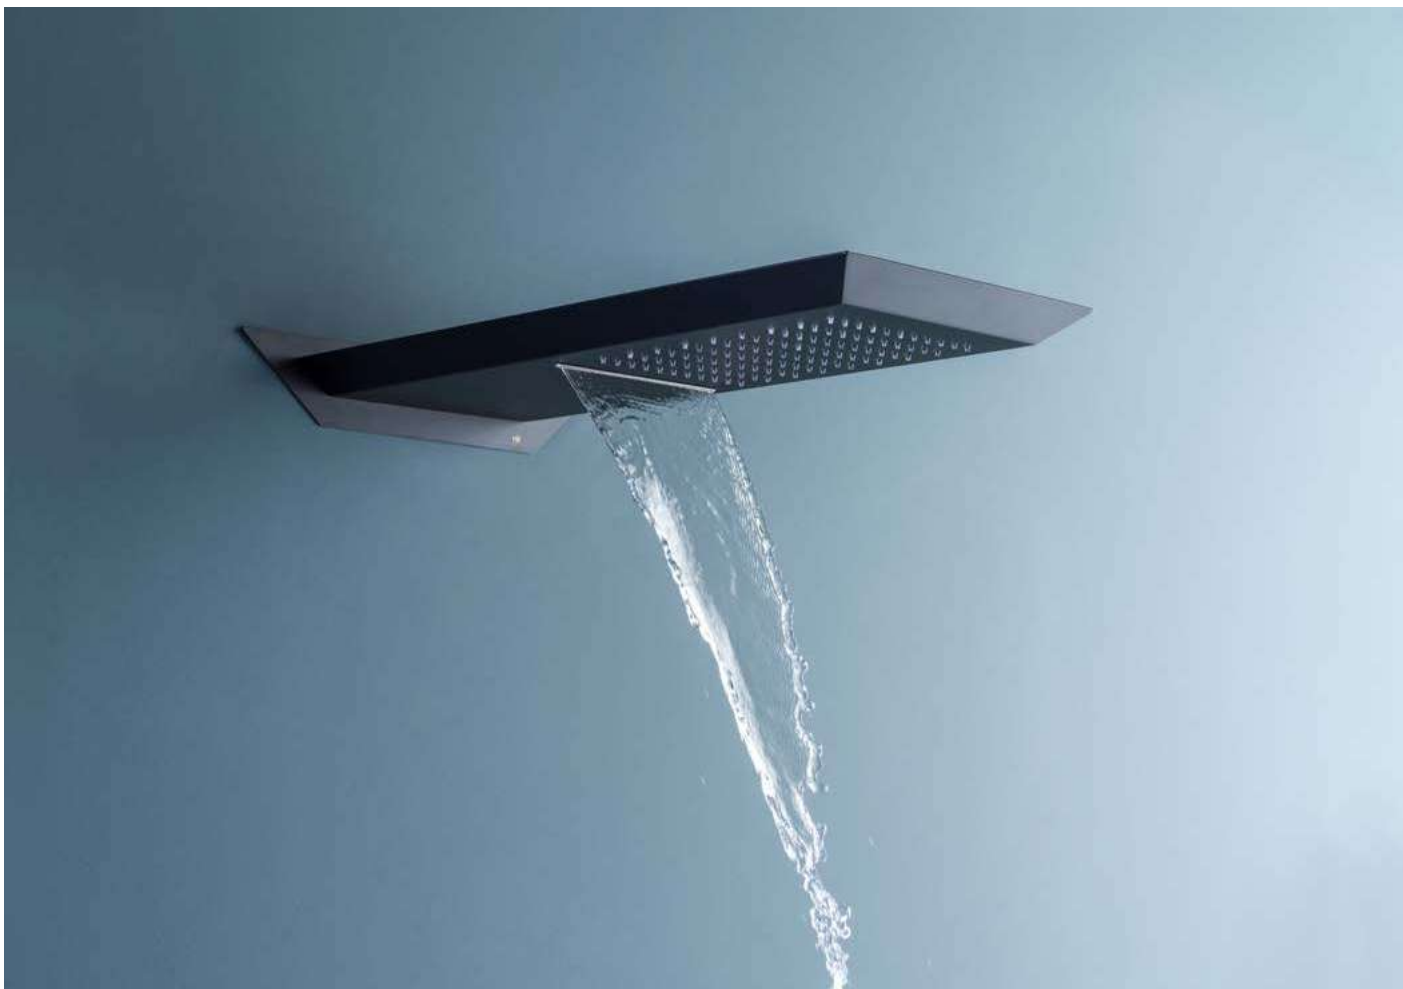

COLLECTIONS

Сертификаты на продукцию доступны по коду.

Для получения дополнительной информации посетите раздел «Сертификаты» на нашем веб-сайте www.noken.com.