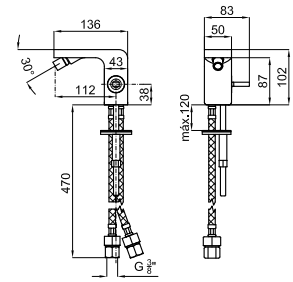

LOUNGE

designed by Simone Micheli

		100063517		хром		9.95	2.196,00 €
		100073040		белый		9.95	2.500,00 €
		100333734		чёрный		9.95	2.974,00 €

Однорычажный смеситель для раковины, монтируемый в пол. Связь 3/8". Включает аэратор. Пропускная способность при 3 барах 12,23 л/мин.

		100063519		хром		1.81	729,00 €
		100073042		белый		1.81	888,00 €
		100333733		чёрный		1.81	1.040,00 €
		100210956		медь		1.81	1.173,00 €
		100208750		титан		1.81	1.173,00 €

Однорычажный смеситель для биде с картриджем Ø25 мм. Связь 3/8". Длина шлангов 470 мм. Без клапана слива. Пропускная способность при 3 барах 7,6 л/мин.