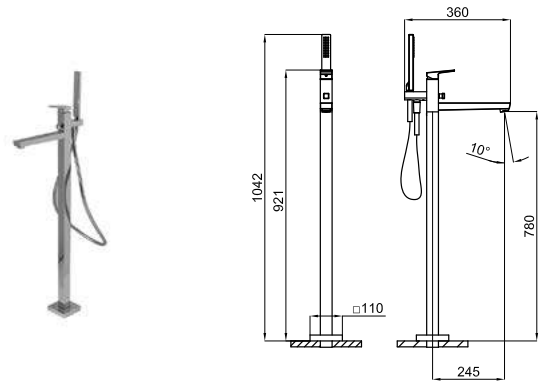

SQUARE

100281887	хром	2.505,00 €
100281893	чёрный	3.123,00 €
100281868	брашированная медь	3.934,00 €
100281900	брашированный титан	3.934,00 €