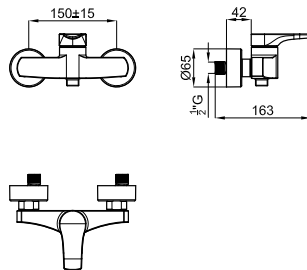

EX 100258811

1.6 **191,00 €**

Наружный однорычажный смеситель для душа с керамическим картриджем Ø35 мм. Подключение 1/2". Расстояние между выходами 150 +/-15 мм.