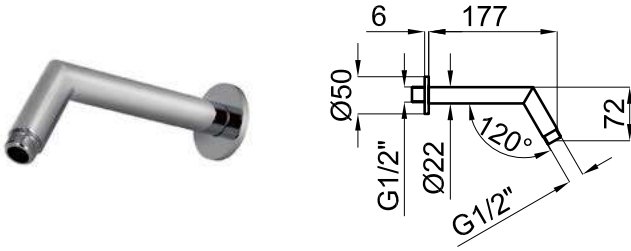

ГАММА "КРОНШТЕЙНЫ"

EX 100090430 хром 0.28 **50,00 €**

RONDO - Кронштейн 18см для установки на стене, Rondo