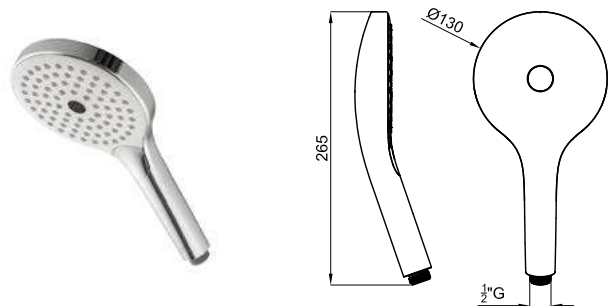

РУЧНЫЕ ДУШИ

				100320675		хром		0.42	71,00 €

NOKEN ENERGY - 3-х функциональный ручной душ с переключателем и системой очистки сопел. Пропускная способность при давлении 3 бар составляет 9,9 л/мин. Включает ограничитель на 12 л/мин с обратным клапаном.