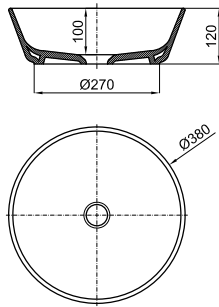

ACRO COMPACT