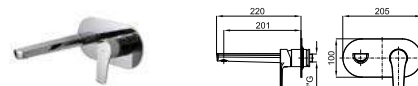

CURVE

- 100258786 хром 318,00 €