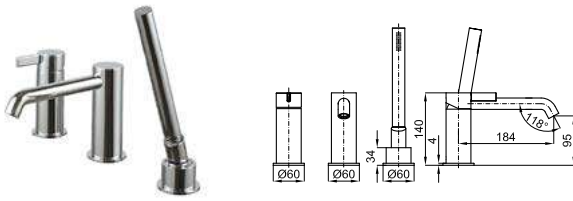

LIGNAGE

designed by Ramón Esteve

1

2