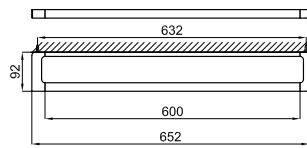

LOUNGE

100213324	хром	1.52	374,00 €
100238461	60 золото	1.52	535,00 €
100213303	60 медь	1.52	535,00 €
100213341	60 титан	1.52	535,00 €

Держатель полотенец 65 см.

100213343	хром	1.07	208,00 €
100289089	60 золото	1.07	324,00 €
100284312	60 медь	1.07	324,00 €
100284342	60 титан	1.07	324,00 €