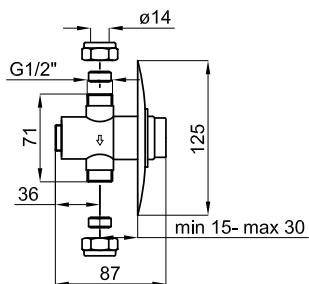

ДОПОЛНИТЕЛЬНЫЕ ЭЛЕМЕНТЫ

100083080

хром

0.6 400

149,00 €

Кнопка смыва для писсуара. Установка в капитальную стену. Разряд 1,15 L.