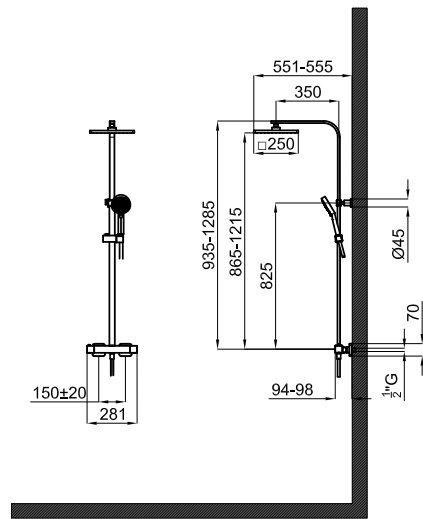

TEC SQUARE

128 x 27,6 x 54,7

0.03 m³

100220151

хром

929,00 €

100272159

чёрный

1.452,00 €

Душевая система с однорычажным смесителем, квадратный верхний душ, раздвижная стойка с регулируемым держателем ручного душа. Ручной душ "JOY S" с 5 функциями. Подключения 1/2 дюйма, расстояние между подводами 150 мм. Включает обратный клапан. Пропускная способность ручного душа при 3 барах составляет 7,7 л/мин, верхнего душа 8,3 л/мин

128h x 28,1 x 55

0.03 m³

100220133

хром

1.027,00 €

100272113

чёрный

1.585,00 €

Душевая система с термостатом, с технологией savetouch, квадратный верхний душ, раздвижная стойка с регулируемым держателем ручного душа. Ручной душ "JOY S" с 5 функциями. Подключения 1/2 дюйма, расстояние между подводами 150 мм. Включает обратный клапан и предохранитель на 38°C. Пропускная способность ручного душа при 3 барах составляет 7,7 л/мин, верхнего душа 8,3 л/мин.

180h x 29 x 20,6

0.06 m³

100272158

хром

1.765,00 €

100272143

чёрный

2.179,00 €

Душевая система с термостатом, с изливом, квадратный верхний душ, раздвижная стойка с регулируемым держателем ручного душа. Ручной душ "JOY S" с 5 функциями. Подключения 1/2 дюйма, расстояние между подводами 150 мм. Включает обратный клапан и предохранитель на 38°C. Пропускная способность ручного душа при 3 барах составляет 8,6 л/мин, верхнего душа 9 л/мин, излив 16,8 л/мин