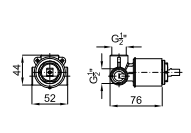

CURVE

ECO FLOW 100258810

2.04 **211,00 €**

Однорычажный смеситель для биде с керамическим картриджем Ø35 мм. Подключение 3/8", длина шлангов 390-мм., с автоматическим клапаном слива и аэратором "plus". Пропускная способность при 3 барах 6 л/мин.

EX 100317714

0.87 **113,00 €**

Излив для ванны. Пропускная способность при 3 барах 34 л/мин.

EX 100258811

1.6 **191,00 €**

Наружный однорычажный смеситель для душа с керамическим картриджем Ø35 мм. Подключение 1/2". Расстояние между выходами 150 +/-15 мм.

EX 100258764

2.23 **251,00 €**

Наружный однорычажный смеситель для ванны / душа с керамическим картриджем Ø35 мм. Связь 1/2" автоматический переключатель и аэратор "plus". Расстояние между выходами 150 +/-15 мм.

1

2A - SMART BOX

2B - PROJECT LINE

A1

A2

B

1 Наружная часть встроенного смесителя для душа

EX 100345147

0.45 **141,00 €**

A1 SMART BOX - Универсальный встроенный корпус быстрой установки для смесителя с 1 выходом. С керамическим картриджем Ø35 мм и подключением 1/2". Пропускная способность при давлении 3 бар составляет 22,1 л/мин. В комплект входят 2 глушителя шума и заглушка 1/2".

100124166

1.25 **96,00 €**

A2 SMART BOX - Универсальный встроенный элемент для встроенного корпуса смесителя 100124166

100124169

0.36 **58,00 €**

B PROJECT LINE - Внутренняя часть встроенного смесителя для душа с керамическим картриджем 35мм и подключениями 1/2". Пропускная способность при 3х барах со смешанной водой 21л/мин

100107937

0.55 **26,00 €**