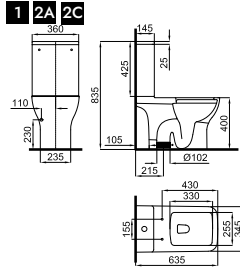

URBAN C

3A 3B