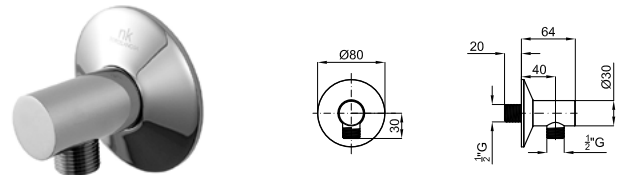

HOJ EX 100238804		хром		0.33	89,00 €
	100238776		золото		0.33	104,00 €
	100299401		брашированное золото		0.33	165,00 €
	100258844		брашированная медь		0.33	165,00 €

HOJ EX 100238769		хром		0.31	84,00 €
100238773		золото		0.31	95,00 €
100299357		брашированное золото		0.31	146,00 €
100258809		брашированная медь		0.31	146,00 €

LIGNAGE - Настенный держатель для ручного душа, с подводом воды

LIGNAGE - Подвод воды настенный, для гибкого шланга