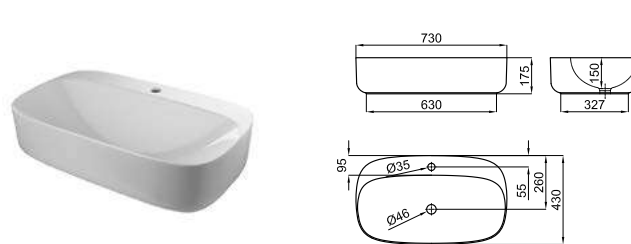

ARQUITECT

		TНIN 100200789	белый		10.9 28	375,00 €
		100229825	белый матовый		10.9 28	542,00 €
		100285106	чёрный		10.9 28	542,00 €

		TНIN 100200797	белый		19.4 24	541,00 €

Раковина 70 см.на столешницу без слива перелива. Рекомендуем использовать открытый донный клапан сливной клапан или решетку.

Раковина 42 см.на столешницу без слива перелива. Рекомендуем использовать открытый донный клапан сливной клапан или решетку.