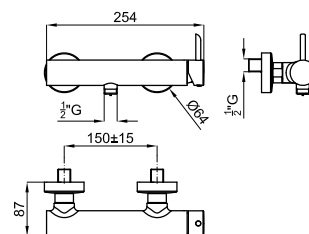

100209415	хром	2.36	310,00 €
			100209448	чёрный	2.36	374,00 €

Наружный однорычажный смеситель с керамическим картриджем Ø35 мм. и подключением 1/2". Расстояние между выходами 150 +/-15 мм. Пропускная способность при 3 барах 22,1 л/мин.