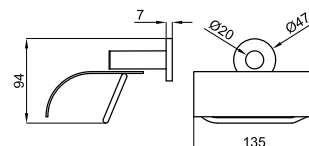

100042185 нержавеющая полированная сталь 0.4 **57,00 €**

Держатель туалетной бумаги с крышкой