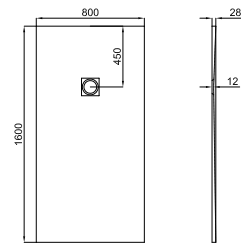

160 x 80 cm.

100258160 50 10 **699,00 €**