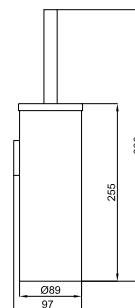

100103956	хром	0.8	83,00 €
100267620	чёрный	0.8	160,00 €
100360817	золото	0.8	212,00 €
100360810	медь	0.8	212,00 €
100360803	титан	0.8	212,00 €
100340409	брашированное золото	0.8	250,00 €
100340430	брашированная медь	0.8	250,00 €
100340431	брашированный титан	0.8	250,00 €
100368288 NEW	брашированный латунь	0.8	250,00 €

Напольный/настенный держатель ерша для унитаза