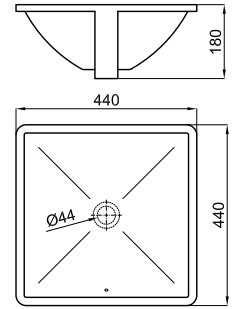

100104981 белый 9 38 **140,00 €**

Раковина 44x44см утопленная под столешницу со сливом. Необходимо заказывать крепеж под столешницу 100041307.

100041307 хром 0.17 3000 **9,00 €**

Крепеж под столешницу

100041307 хром 0.17 3000 **9,00 €**

Крепеж под столешницу