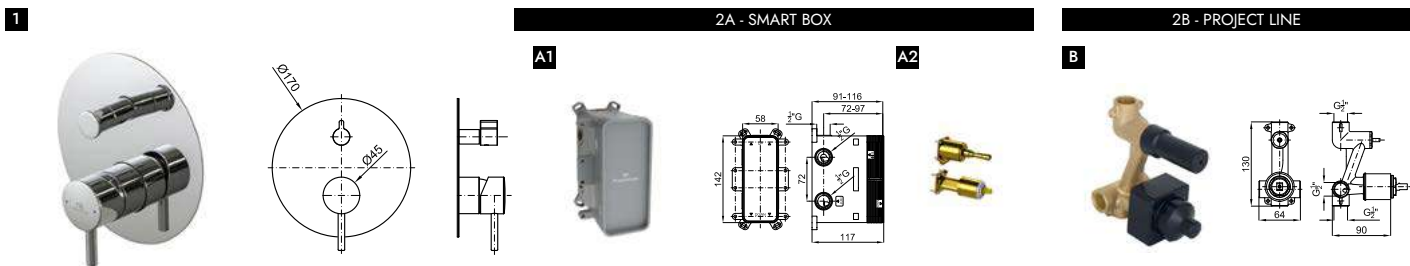

# CURVE

<b>1</b>	Наружная часть встроенного смесителя для ванны/душа	<b>EX</b>	100345120	хром	0.83	187,00 €
<b>A1</b>	SMART BOX - Универсальный встроенный корпус быстрой установки для смесителя с 2 или 3 выходами. С керамическим картриджем Ø35 мм и подключением 1/2". Пропускная способность всех трех выходов при давлении 3 бар составляет 20,1 л/мин. В комплект входят 2 глушителя шума и 2 заглушки 1/2".		100124167		1.97	122,00 €
<b>A2</b>	SMART BOX - Универсальный встроенный элемент для встроенного корпуса смесителя 100124167		100124170		0.98	149,00 €
<b>B</b>	PROJECT LINE - Внутренняя часть встроенного смесителя для ванны/душа с керамическим картриджем 35мм автоматическим инвертором и подключениями 1/2". Пропускная способность при 3х барах со смешанной водой: ванная 20л/мин и душ 18л/мин.		100107958	хром	1.1	72,00 €