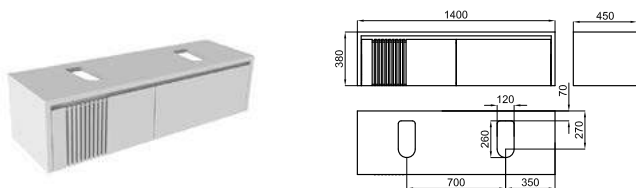

ARQUITECT

140 cm

100340798 белый матовый 53 6 **3.440,00 €**

100340799 чёрный 53 6 **3.440,00 €**

ARQUITECT. - Подвесной модуль шириной 140 см, 2 подштанники с доводчиком закрытием. Матовая наружная Project Tech поверхность допускает термическое удаление микро царапин и противостоит появлению отпечатков пальцев, фронтальная панель с затемненным зеркалом в цвете медь

Рекомендуется :