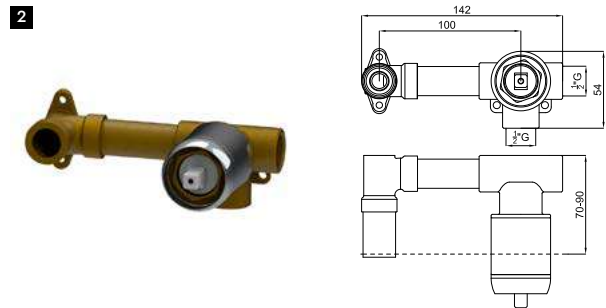

1 Наружная часть однорычажного смесителя для раковины скрытого монтажа с ребристой ручкой и прямоугольным изливом. Пропускная способность при 3 барах 5,68 л/мин

		EX	100184778		0.83	322,00 €
			100190623		0.83	470,00 €
			100190604		0.83	470,00 €
			100190229		0.87	147,00 €
			100203651		0.87	221,00 €
			100203644		0.87	221,00 €

2 Встроенная часть однорычажного смесителя скрытого монтажа для раковины.