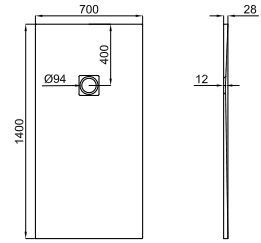

140 x 70 cm.

100259666 35.45 10 **592,00 €**