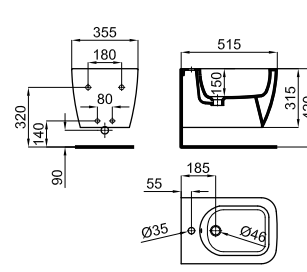

↔  
Рекомендуется

S - H  
100041214  
стр. 91

BTW ●●● 700036433 NEW 120 ЦВЕТА 35.75 16 1.050,00 €

Биде напольное с креплениями 100340397.

●●● 700036431 NEW 120 ЦВЕТА 22.95 16 1.060,00 €

Биде подвесное с креплениями 100258251.