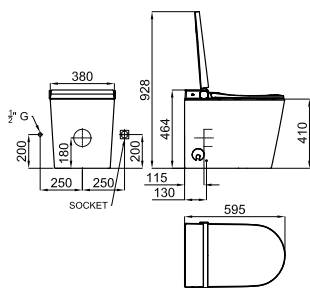

I-COMFORT LINE

6/3L. **BTW** **SOFT CLOSE** 100376673 **NEW** Белый 31.8 6 **2.767,00 €**
clean tornado

Унитаз BTW с направляемым выходом и системой смыва «торнадо» (встроенный бачок) и электронным сиденьем i-Comfort. Функции: крышка с микролифтом, датчиком приближения и ножным сенсором для открытия/закрытия, подогрев сиденья с регулируемой температурой (6 уровней настройки), функция биде с несколькими режимами работы (подмыв и массаж), сушка воздухом с регулировкой температуры и потока, дезодоратор, функция удаления известкового налета, ночная подсветка и функция плазменной стерилизации. В комплект входит пульт дистанционного управления (с 2 батарейками AAA 1.5V, не включено).