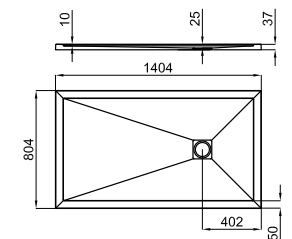

LEI

100286713 611,00 €

100286718 706,00 €

100286767 769,00 €

100286775 843,00 €

100286726 900,00 €

100286740 944,00 €

100286736 656,00 €

100286780 756,00 €

140 x 80 cm.

100286790 825,00 €

100286792 888,00 €

100286733 962,00 €

100286714 995,00 €