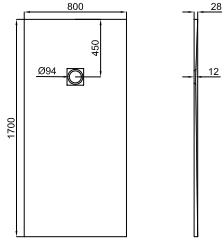

SLATE

170 x 80 cm.

100259683 51 10 **761,00 €**