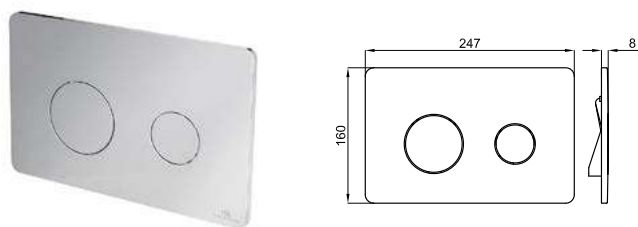

100104504	хром	0.44	560	104,00 €
	100104506	белый	0.44	560	80,00 €
	100367342 NEW	белый матовый	0.96	560	90,00 €
	100380683 NEW	чёрный	0.41	560	80,00 €

RONDO - Двойная кнопка смыва