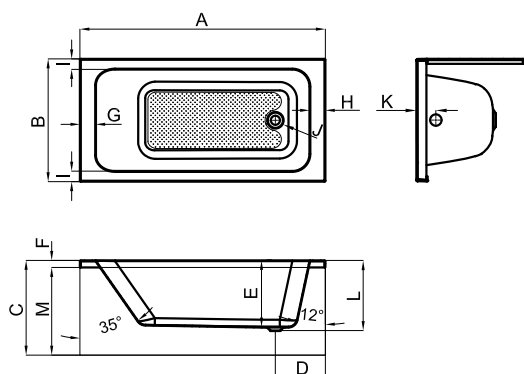

mm	A	B	C	D	E	F	G	H	I	J	K	L	M
1400x700	1400	700	540	285	380	40	90	90	60	Ø52	75	400	500
1500x700	1500	700	540	285	380	40	90	90	60	Ø52	75	400	500
1600x700	1600	700	540	285	380	40	90	90	60	Ø52	75	400	500
1600x750	1600	750	540	285	380	40	90	90	60	Ø52	75	400	500
1700x700	1700	700	540	285	380	40	90	90	60	Ø52	75	400	500
1700x750	1700	750	540	285	380	40	90	90	60	Ø52	75	400	500
1800x800	1800	800	540	285	380	40	90	90	60	Ø52	75	400	500