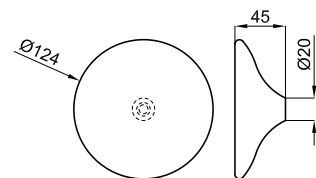

100372792 **NEW**   белый матовый   11 32 **884,00 €**

100372793 **NEW**   чёрный   11 32 **884,00 €**

Раковина 56x39 см полутопленная без перелива.

100373177 **NEW**  серый   0.27 250 **174,00 €**

Держатель для полотенца 12см Ø для Подвесной модуль Lounge Fluid (100373182).