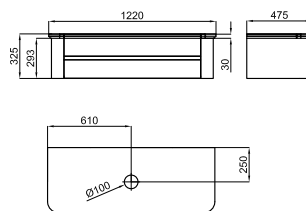

100253701

орех_серый

50.75 6 3.552,00 €

100272192

орех_песок

50.75 6 3.552,00 €

100253669

орех

4.7 6 867,00 €

Ножки 118 см из орехового дерева, совместимы с подвесным модулем LIEM.

Подвесной модуль 120 см. Столешница из керамогранита и массива ореха. Ящик с доводчиком. Возможность установки ножек LIEM.