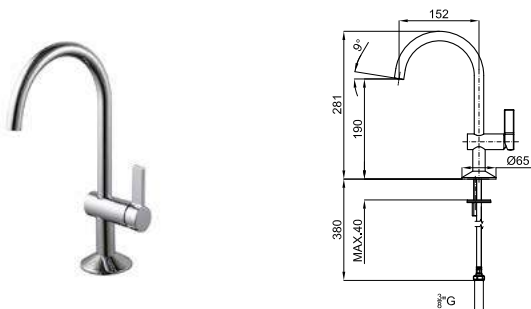

# LIGNAGE

designed by Ramón Esteve

		100241772		хром		1.47	524,00 €
		100241744		золото		1.47	729,00 €
		100301598		брашированное золото		1.47	950,00 €
		100289158		брашированная медь		1.47	950,00 €

LUXE - Однорычажный смеситель для раковины с керамическим картриджем Ø25 мм. Подключение 3/8", длина шлангов 380-мм, без автоматического клапана слива и с аэратор "plus". Пропускная способность при 3 барах 5 л/мин.