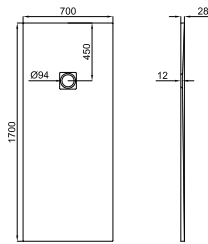

170 x 70 cm.

100259667 44 10 **694,00 €**