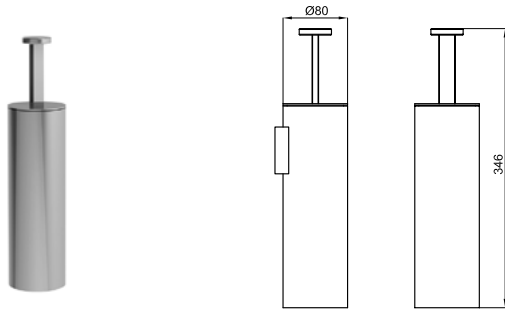

URBAN C

100123138		хром		217,00 €
100123152		белый		225,00 €
100211377		чёрный		290,00 €
100289270		медь		369,00 €
100289271		титан		369,00 €
100299386		брашированное золото		381,00 €
100289260		брашированная медь		381,00 €
100289261		брашированный титан		381,00 €

100094162		хром		96,00 €
100124096		белый		105,00 €
100211393		чёрный		115,00 €

Мыльница настенная

Держатель ерша для унитаза напольный