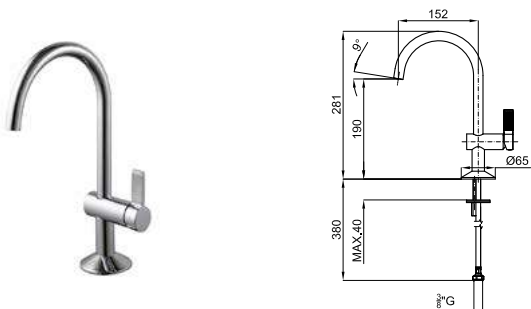

# LIGNAGE

designed by Ramón Esteve

		100241772		хром		1.47	524,00 €
		100241744		золото		1.47	729,00 €
		100301598		брашированное золото		1.47	950,00 €
		100289158		брашированная медь		1.47	950,00 €

LUXE - Однорычажный смеситель для раковины с керамическим картриджем Ø25 мм. Подключение 3/8", длина шлангов 380-мм, без автоматического клапана слива и с аэратор "plus". Пропускная способность при 3 барах 5 л/мин.