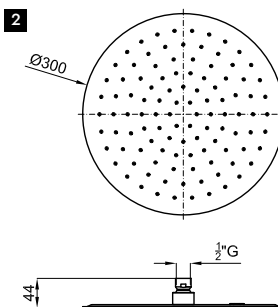

1 ROUND. Верхний душ 20 см., с шаровым соединением и защитным клапаном. Пропускная способность при 3 барах 9 л/мин.

ECO FLOW SAVE
AISI 304
100266462

нержавеющая полированная сталь 0.81 121,00 €

ECO FLOW SAVE
AISI 304
100323238 60

чёрный 0.81 220,00 €

2 ROUND. Верхний душ 30 см., с шаровым соединением и защитным клапаном. Пропускная способность при 3 барах 12 л/мин.

ECO FLOW SAVE
AISI 304
100251806

нержавеющая полированная сталь 1.46 158,00 €

ECO FLOW SAVE
AISI 304
100323259 60

чёрный 1.46 315,00 €

3 ROUND. Верхний душ 40 см., с шаровым соединением и защитным клапаном. Пропускная способность при 3 барах 15 л/мин.

ECO FLOW SAVE
AISI 304
100266453

нержавеющая полированная сталь 2.59 326,00 €