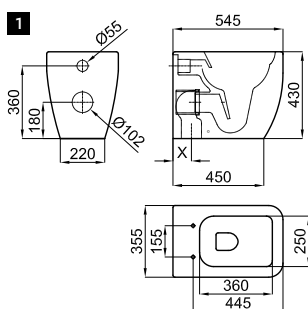

Необходимо

S - V

стр. 97

S - H

100041216

стр. 90

1 Отдельностоящий безободковый унитаз с направляемым выходом, с креплениями 100340397.

6/3L

BTW

100312634

белый

28.29 16

544,00 €

100312643

белый матовый

28.29 16

896,00 €

100312622

чёрный

28.29 16

896,00 €

2 Сиденье для унитаза, с микролифтом

SOFT CLOSE

100283412

белый

2.84 168

155,00 €

100313077

белый матовый

2.84 168

295,00 €

100313093

чёрный

2.84 168

295,00 €