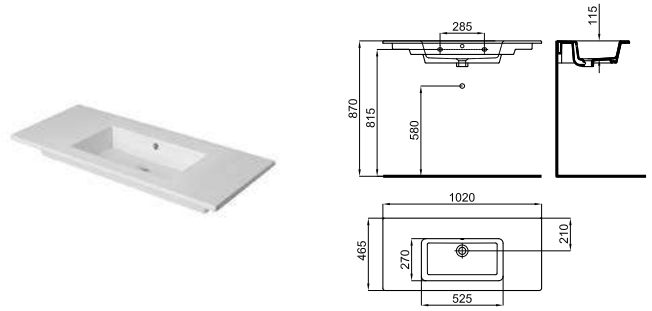

# MARNE

		<b>100358673</b>		белый		26		12	<b>263,00 €</b>
		<b>100358674</b>		белый матовый		26		12	<b>374,00 €</b>

Подвесная раковина 102 см с тонким краем и переливом. В комплект поставки входит крепеж 100041225.