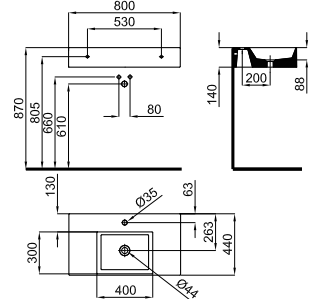

THIN 100243636		белый		24.1 32	541,00 €

Раковина 80см подвесная с чашей по центру, слив и крепления 100041225.