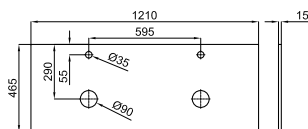

100319025	белый матовый	21.5 20	408,00 €

Столешница на 120см, материал Mineral Stone. С отверстием для 2 раковин и смесителей. Совместимо, с 2 мебелью Marne на 60см.

	100330170	белый матовый	21.5 50	402,00 €

Столешница на 120см, материал Mineral Stone. С отверстием для 2 раковин. Совместимо, с 2 мебелью Marne на 60см.