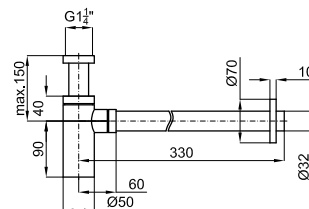

100345156

чёрный

0.81

180,00 €

SQUARE - Сифон в виде бутылки для раковины

100201538

хром

0.74