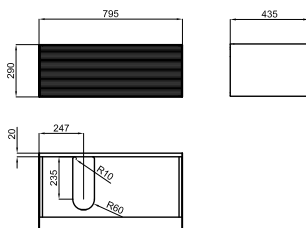

80 cm

100236888

орех_чёрный матовый

2.308,00 €

Подвесной модуль на 80 см. Ящик с доводчиком, фасад в цвете «орех», ручка из алюминия.

Рекомендуется: