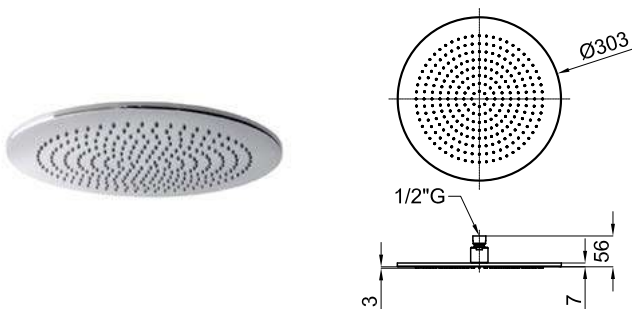

100090796	хром	2.12	359,00 €
100238749	золото	2.12	475,00 €
100299345	брашированное золото	2.12	505,00 €
100280685	брашированная медь	2.12	505,00 €
100281820	брашированный титан	2.12	505,00 €

EX 100039088	хром	0.41	64,00 €
100327522	золото	0.41	115,00 €
100327505	брашированное золото	0.41	125,00 €
100280741	брашированная медь	0.41	125,00 €
100281803	брашированный титан	0.41	125,00 €

Верхний душ Rondo 30 см., с шаровым соединением. Пропускная способность при 3 барах 16 л/мин.

Кронштейн 40см для установки на стене, Rondo