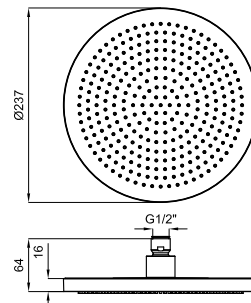

100377686 NEW
хром
565,00 €

100358896
хром
241,00 €

Верхний душ Rondo, диаметр 30 см с шаровым шарниром и технологией Optimum Flow обеспечивающей высокую функциональность при низком расходе воды. Расход при давлении 3 бар составляет 15 л/мин с установленным ограничителем и 9 л/мин с дополнительным входящим в комплект.

Верхний душ Rondo, диаметр 23 см с шаровым шарниром и технологией Optimum Flow обеспечивающей высокую функциональность при низком расходе воды. Расход при давлении 3 бар составляет 9 л/мин с установленным ограничителем и 5,6 л/мин с дополнительным входящим в комплект.