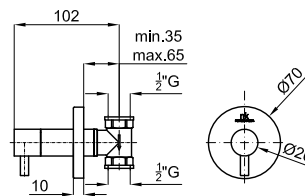

ДОПОЛНИТЕЛЬНЫЕ ЭЛЕМЕНТЫ