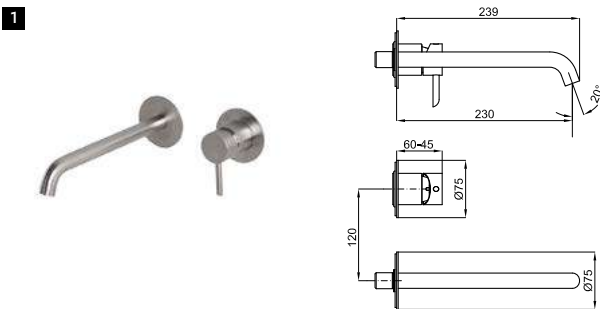

1 Наружная часть встроенного смесителя для раковины. Без донного клапана. Напор при 3-х атмосферах: 5 л/мин