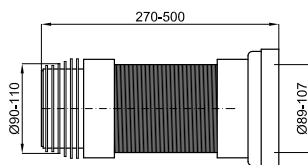

100324717

белый

0.36 288

12,00 €

Гофрированный манжет для подключения унитаза. Позволяет произвести вертикальный или горизонтальный выход. Предназначен для произведения нестандартных подключений.