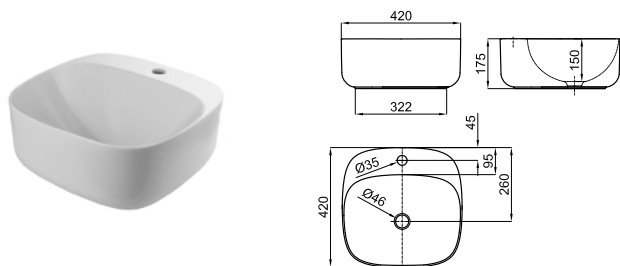

ARQUITECT

		TНIN 100200789	белый			10.9 28	375,00 €
		100229825	белый матовый			10.9 28	542,00 €
		100285106	чёрный			10.9 28	542,00 €

Раковина 42 см.на столешницу без слива перелива. Рекомендуем использовать открытый донный клапан сливной клапан или решетку.

		TНIN 100200797	белый			19.4 24	541,00 €

Раковина 70 см.на столешницу без слива перелива. Рекомендуем использовать открытый донный клапан сливной клапан или решетку.