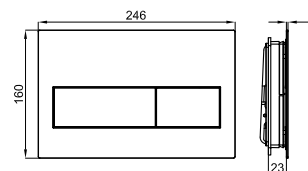

SMART LINE

100360469		хром_acerо concrete	1.4 560	458,00 €
100360466		хром_carrara marble	1.4 560	458,00 €
100360467		хром_marquina stone	1.4 560	458,00 €
100360468		хром_cognac wood	1.4 560	458,00 €
100360473		чёрный матовый_acerо concrete	1.4 560	483,00 €
100360470		чёрный матовый_carrara marble	1.4 560	483,00 €
100360471		чёрный матовый_камень marquina	1.4 560	483,00 €
100360472		чёрный матовый_cognac wood	1.4 560	483,00 €

Двойная кнопка смыва с керамической вставкой.

100188383		брашированная нержавеющая сталь	0.96 480	203,00 €
100367341	NEW	чёрный	0.96 480	367,00 €
100274739		золото	0.96 480	375,00 €
100272227		медь	0.96 480	375,00 €
100272263		титан	0.96 480	375,00 €
100274895		брашированное золото	0.96 480	368,00 €
100274943		брашированная медь	0.96 480	368,00 €
100274942		брашированный титан	0.96 480	368,00 €
100367914	NEW	брашированный латунь	0.96 480	368,00 €

TONO - Двойная кнопка смыва