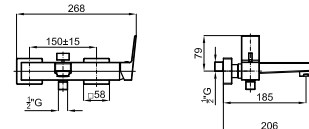

100266799		хром		1.82	314,00 €
	100266814		чёрный		1.82	370,00 €
	100284564		брашированная медь		1.82	422,00 €
	100284563		брашированный титан		1.82	422,00 €

Наружный однорычажный смеситель с керамическим картриджем Ø35 мм. и связь 1/2". Расстояние между выходами 150 +/-15 мм. Пропускная способность при 3 барах 18 л/мин.

	100266840		хром		2.35	367,00 €
	100266809		чёрный		2.35	429,00 €
	100284549		брашированная медь		2.35	493,00 €
	100284570		брашированный титан		2.35	493,00 €

Наружный однорычажный смеситель для ванны / душа с керамическим картриджем Ø35 мм., связь 1/2", полуавтоматический переключатель и аэратор "plus". Расстояние между выходами 150 +/-15 мм. Пропускная способность при 3 барах душа: 18 л/мин. и ванны: 15,98 л/мин.