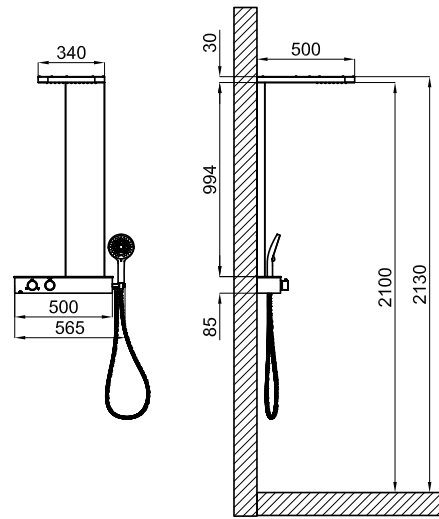

110h x 56.5 x 50		L 106 cm W 45 cm H 22 cm	0.10 m³						AISI 304
100328491		нержавеющая полированная сталь		14.55	1.214,00 €				
100333773		чёрный		14.55	1.399,00 €				
100343447		брашированная медь		14.55	1.859,00 €				
100343448		брашированный титан		14.55	1.859,00 €				

Душевая система с термостатом, конструкция из нержавеющей стали. Стеклопанель, встроенный верхний душ, стационарное крепление для ручного душа. Ручной душ с 3 функциями. Подключения 1/2 дюйма. Включает обратный клапан и предохранитель на 38°C. Пропускная способность ручного душа при 3 барах составляет 6,4 л/мин, верхнего душа - 11,1 л/мин.