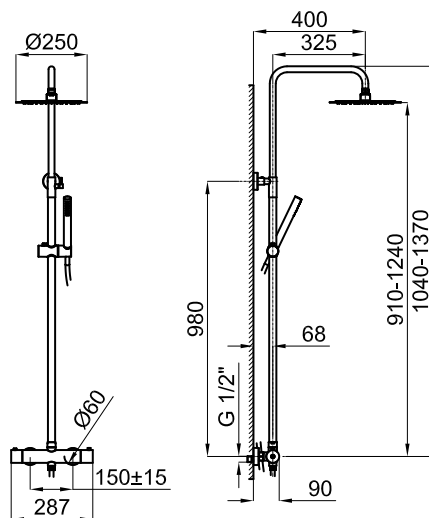

ROUND INOX

137h x 28,7 x 52,5

L 54 cm
W 36 cm
H 14 cm

0.03 m³

EX AISI 304

100323237

● брашированная нержавеющая сталь

5.24

2.294,00 €

Душевая стойка с термостатическим смесителем со встроенной восковым термозлементом, круглой душевой лейкой, держателем ручного душа и ручным душем. Подключения 1/2 дюйма, расстояние между подводами 150±15 мм. Включает обратный клапан и предохранительный стопор на 38°C. Пропускная способность ручного душа при 3 барах составляет 7,83 л/мин, а лейки - 12,43 л/мин.