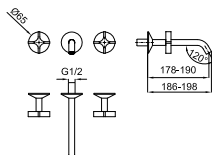

LIGNAGE CROSS

100379590 NEW

хром

379,00 €

100379591 NEW

золото

667,00 €

100379592 NEW

брашированное золото

872,00 €

100379593 NEW

брашированная медь

872,00 €