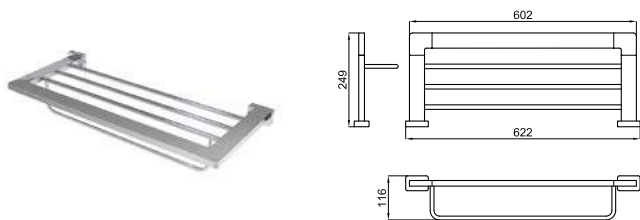

100094167	хром	2.96	454,00 €
100124089	белый	2.96	499,00 €
100211346	чёрный	2.96	554,00 €

Полка для полотенец