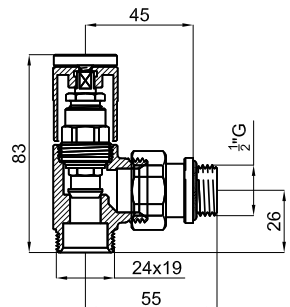

100058637		хром		0.37	73,00 €	
100058633			белый		0.37	75,00 €
100273077			чёрный		0.37	65,00 €
100291506			брашированная нержавеющая сталь		0.37	124,00 €

RONDO - Вентиль с ручной регулировкой 1/2" 24/19