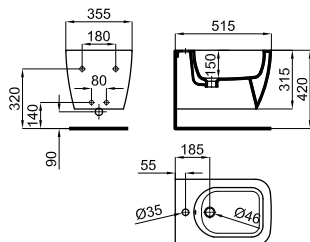

Рекомендуется

S - H

100041214
стр. 91

		100311315	белый		22,95 16	536,00 €
		100311306	белый матовый		22,95 16	830,00 €
		100311316	чёрный		22,95 16	830,00 €

Биде подвесное с креплениями 100258251.

При установке инсталляций/бачков, проверьте максимальный диапазон установки уже включенных труб (сточных и подающих) с размерами, указанными на соответствующих планах: Соединительная сточная труба: Если вам нужна более длинная труба при максимальном диапазоне установки до 245 мм, запросите трубу, соответствующую следующему коду 100213056. Подающая труба: Если вам нужна более длинная труба при максимальном диапазоне установки до 260 мм, запросите трубу, соответствующую следующему коду 100213068.