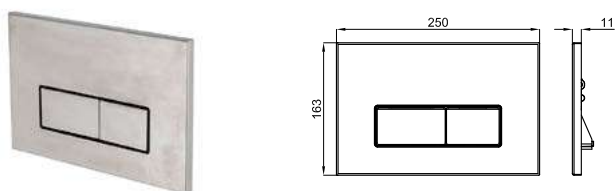

100379882 NEW	брашированная сталь	0.96	560	299,00 €

RETTO - Двойная кнопка смыва Антивандальный