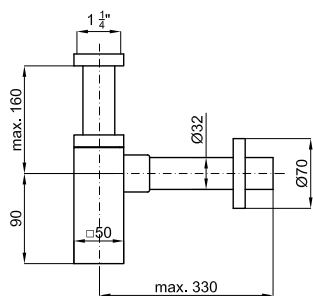

100345155

хром

0.81

139,00 €

100345156

чёрный

0.81

180,00 €

SQUARE - Сифон в виде бутылки для раковины