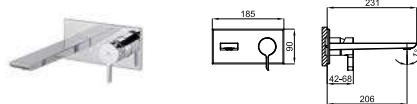

OXO

- 100283338 хром 577,00 €
- 100283339 чёрный 697,00 €
- 100283351 брашированный титан 854,00 €