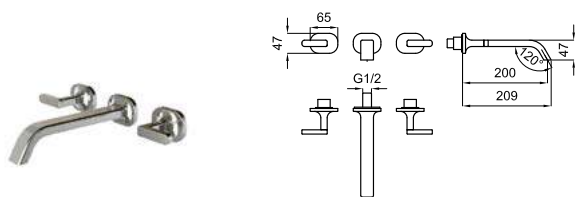

NEW MENORCA

1