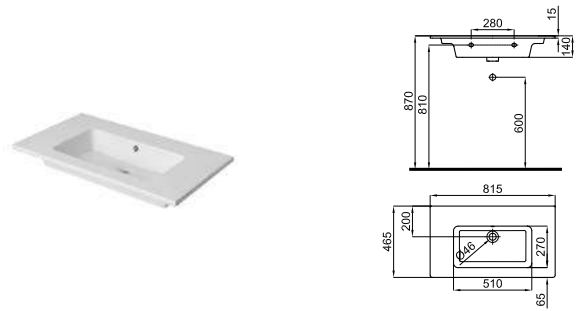

# MARNE

			<b>100340536</b>		белый		21.35		14	<b>237,00 €</b>
			<b>100358677</b>		белый матовый		21.35		14	<b>339,00 €</b>

Раковина 81 см подвесная со сливом и креплениями 100041225.

			<b>100374311</b>				белый		27.7		18	<b>231,00 €</b>
--	--	--	------------------	--	--	--	-------	--	------	--	----	-----------------