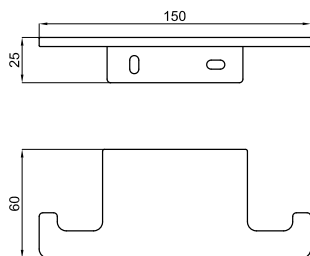

100360476	● хром	0.36	71,00 €
100360513	● чёрный	0.36	73,00 €

Крючок двойной