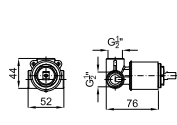

2A - SMART BOX

2B - PROJECT LINE

A1

A2

B

1 Наружная часть встроенного смесителя для душа

Код	Статус	Цвет	Высота (мм)	Цена (€)
100376955	NEW	хром	0.99	156,00
100376956	NEW	чёрный	0.99	186,00
100376957	NEW	золото	0.99	228,00
100376959	NEW	медь	0.99	228,00
100376981	NEW	титан	0.99	228,00
100376958	NEW	брашированное золото	0.99	234,00
100376980	NEW	брашированная медь	0.99	234,00
100376982	NEW	брашированный титан	0.99	234,00
100124166			1.25	96,00
100124169			0.36	58,00
100107937			0.55	26,00

A1 SMART BOX - Универсальный встроенный корпус быстрой установки для смесителя с 1 выходом. С керамическим картриджем Ø35 мм и подключением 1/2". Пропускная способность при давлении 3 бар составляет 22,1 л/мин. В комплект входят 2 глушителя шума и заглушка 1/2".

A2 SMART BOX - Универсальный встроенный элемент для встроенного корпуса смесителя 100124166

B PROJECT LINE - Внутренняя часть встроенного смесителя для душа с керамическим картриджем 35мм и подключениями 1/2". Пропускная способность при 3х барах со смешанной водой 21л/мин