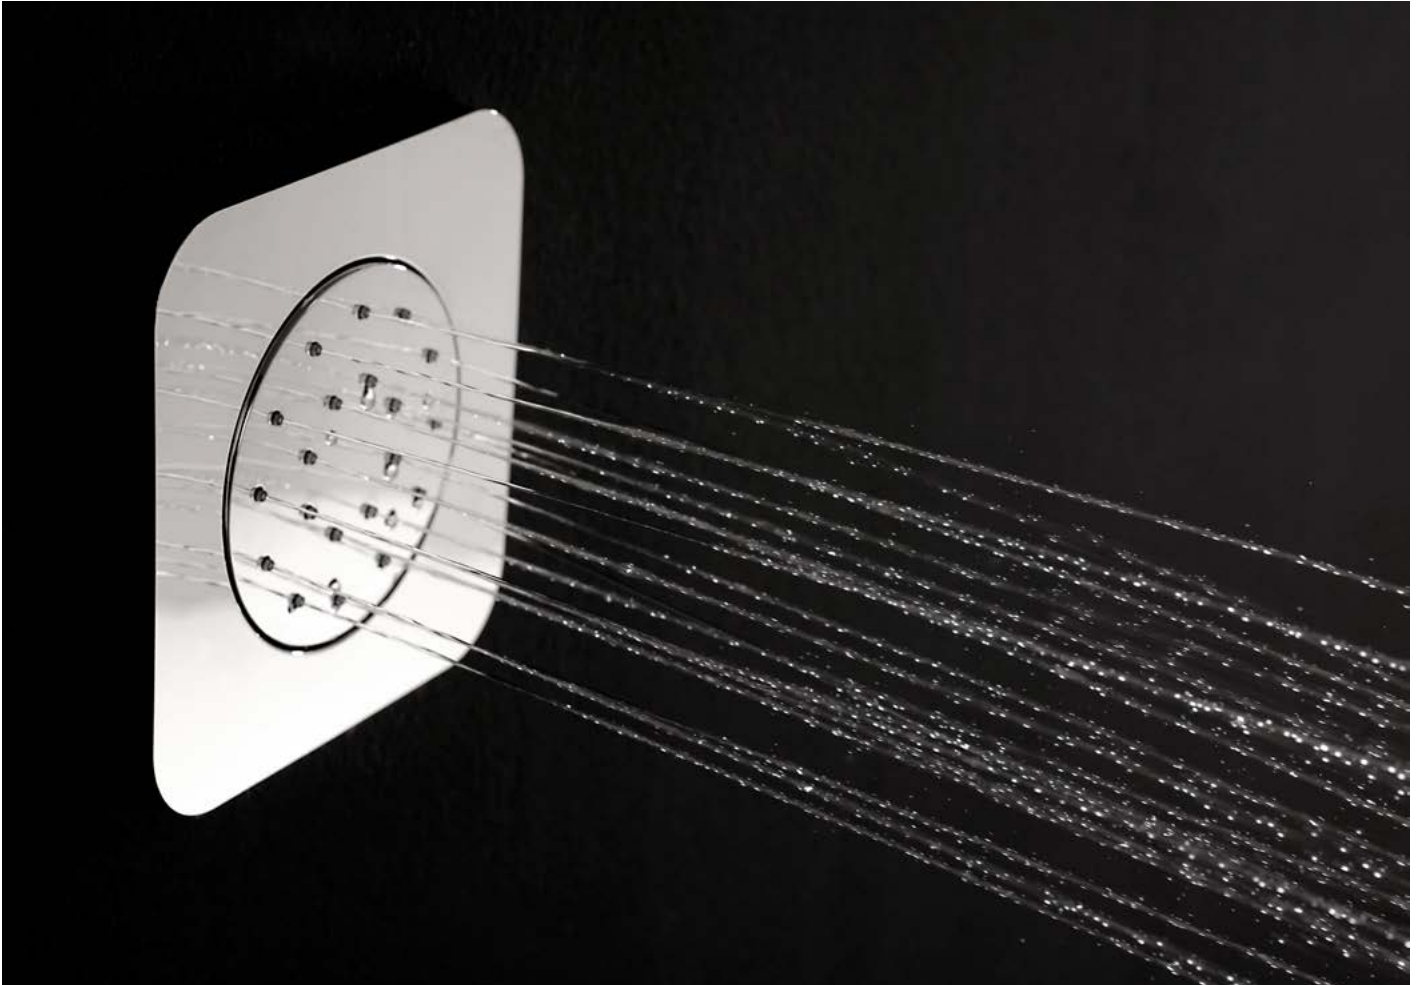

ФОРСУНКИ

Сертификаты на продукцию доступны по коду.

Для получения дополнительной информации посетите раздел «Сертификаты» на нашем веб-сайте www.noken.com.