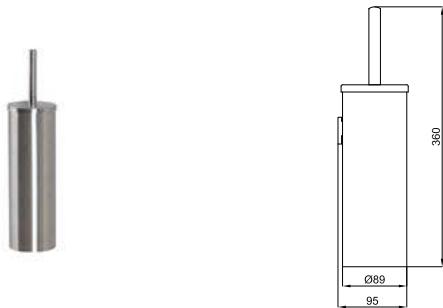

# ROUND INOX

**AISI 304** 100282057  брашированная сталь  0.51 **55,00 €**

Держатель полотенце штанговый 60 см

**AISI 304** 100282087  брашированная сталь  0.42 **30,00 €**

Держатель туалетной бумаги без крышки