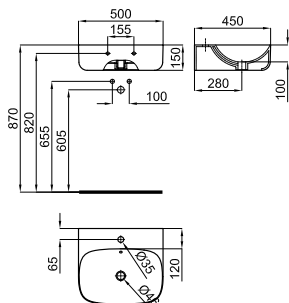

TНIN 100229808	белый			13.9 28	394,00 €
		100229809	белый матовый			13.9 28	592,00 €
		100285128	чёрный			13.9 28	592,00 €

Подвесная раковина 50 см с тонким краем и переливом. В комплект поставки входит крепёж 100041225.

		TНIN 100200806	белый			43.8 2	2.520,00 €
		100229769	белый матовый			43.8 2	3.350,00 €
		100285137	чёрный			43.8 2	3.350,00 €

Напольная раковина без перелива. и сливной клапан типа «clicker» с керамической крышкой.

Необходимо

100136669
стр. 91