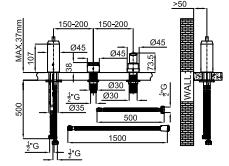

LIGNAGE

designed by Ramón Esteve

1

2

2A

2B

1 Внешняя часть смесителя на бортик ванны

100292697	хром	1.49	373,00 €
100327523	чёрный	1.49	484,00 €
100292698	золото	1.49	643,00 €
100306619	брашированное золото	1.49	655,00 €
100292757	брашированная медь	1.49	655,00 €
100292744	брашированный титан	1.49	655,00 €

2 PROJECT LINE - Внутренний корпус смесителя, установка на ванне. Керамический картридж Noken Tri-Control Ø40 мм со встроенным переключателем.

100166061	хром	2.4	260,00 €
100271600	чёрный	2.4	435,00 €
100284661	золото	2.33	469,00 €
100306618	брашированное золото	2.33	506,00 €
100284615	брашированная медь	2.33	506,00 €
100284651	брашированный титан	2.33	506,00 €

2B

100090796	хром	2.12	359,00 €
100238749	золото	2.12	475,00 €
100299345	брашированное золото	2.12	505,00 €
100280685	брашированная медь	2.12	505,00 €
100281820	брашированный титан	2.12	505,00 €

EX 100039088	хром	0.41	64,00 €
100327522	золото	0.41	115,00 €
100327505	брашированное золото	0.41	125,00 €
100280741	брашированная медь	0.41	125,00 €
100281803	брашированный титан	0.41	125,00 €

Верхний душ Rondo 30 см., с шаровым соединением. Пропускная способность при 3 барах 16 л/мин.

Кронштейн 40см для установки на стене, Rondo