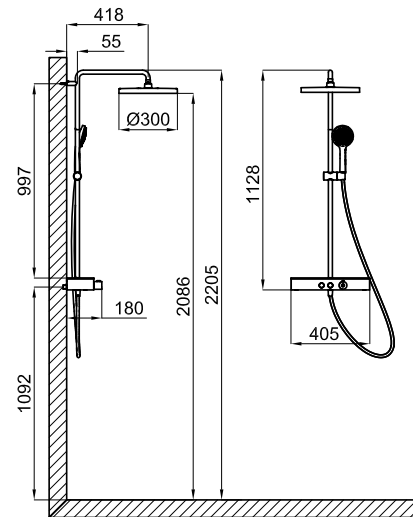

# TOUCH&FEEL · ROUND

112.8h x 40.5 x 56.8

L 87 cm  
W 39 cm  
H 11 cm

0.04 m<sup>3</sup>

100374765	NEW	хром	10.65	1.261,00 €
100374766	NEW 60	чёрный	10.65	1.378,00 €
100374801	NEW 60	золото	10.65	2.081,00 €
100374767	NEW 60	медь	10.65	2.081,00 €
100374769	NEW 60	титан	10.65	2.081,00 €
100374802	NEW 60	брашированное золото	10.65	2.310,00 €
100374768	NEW 60	брашированная медь	10.65	2.310,00 €
100374800	NEW 60	брашированный титан	10.65	2.310,00 €