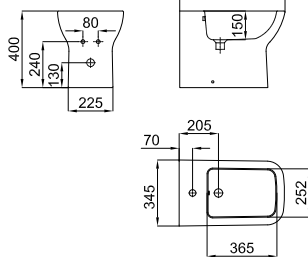

Рекомендуется

S - H

100041214
стр. 91