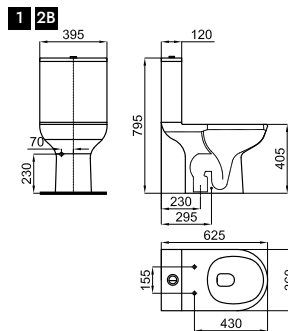

1 Необходимо

2A 2B Необходимо

3A

3B

1 Унитаз напольный "tornado" с вертикальным выходом и с креплениями 100041212

	белый		29.93		20	205,00 €

2A Бачок с боковой подачей воды слева и механизмом пред-смонтированным, крепления, шов. Возможно менять вход воды на Обе стороны.

	белый		14.45		71	176,00 €

2B Бачок с нижней подачей воды слева и механизмом пред-смонтированным, крепления, шов.

	белый		14.45		71	176,00 €

3A Сиденье для унитаза, с микролифтом

	белый		2.44		120	103,00 €

	белый		2.49		120	108,00 €