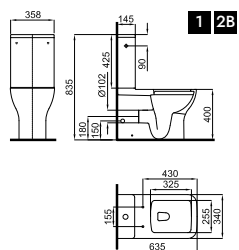

100348616

113,00 €

Полупьедестал

1
Необходимо

стр. 97

100041216
стр. 90

2A 2B
Необходимо

100091751
стр. 217

100310426
стр. 217

3A 3B