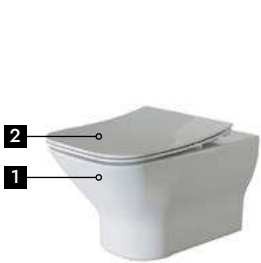

URBAN C

Необходимо

S - V

стр. 97

S - H

100041216
стр. 90

2A 2B

2C

1 Унитаз независимый. Направляемый выход с креплениями 100041212

4,5/3L

BTW 100348613

белый

27,77 28

268,00 €

2A Сиденье для унитаза без микролифта

100351884

белый

2,93 168

116,00 €

2A Сиденье для унитаза, с микролифтом

SOFT CLOSE 100351885

белый

2,93 168

146,00 €

2C

100351886

белый

2,58 168

181,00 €

2 2B

2

1 Подвесной унитаз

4/2L

clean rimless 100348617

белый

24,9 30

319,00 €

2A Сиденье для унитаза без микролифта

100351884

белый

2,93 168

116,00 €

2A Сиденье для унитаза, с микролифтом

SOFT CLOSE 100351885

белый

2,93 168

146,00 €

2C

100351886

белый

2,58 168

181,00 €

Рекомендуется

S - H

100041214
стр. 91

BTW 100348612

белый

22,8 28

288,00 €

100348618

белый

18,5 30

319,00 €

Биде напольное Urban C

Биде подвесное

При установке инсталляций/бачков, проверьте максимальный диапазон установки уже включенных труб (сточных и подающих) с размерами, указанными на соответствующих планах: Соединительная сточная труба: Если вам нужна более длинная труба при максимальном диапазоне установки до 245 мм, запросите трубу, соответствующую следующему коду 100213056. Подающая труба: Если вам нужна более длинная труба при максимальном диапазоне установки до 260 мм, запросите трубу, соответствующую следующему коду 100213068.