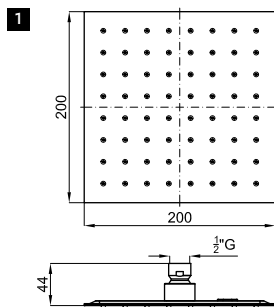

ГАММА "СВЕРХПЛОСКИЕ РАССЕЙВАТЕЛИ"

1 SQUARE. Верхний душ 20 см., с шаровым соединением и защитным клапаном. Пропускная способность при 3 барах 9 л/мин.

ECO FLOW SAVE
AISI 304
100266413

нержавеющая полированная сталь 0.95 122,00 €

ECO FLOW SAVE
AISI 304
100323258 60

чёрный 0.95 226,00 €

2 SQUARE. Верхний душ Rondo 30 см., с шаровым соединением. Пропускная способность при 3 барах 12 л/мин.

ECO FLOW SAVE
AISI 304
100266472

нержавеющая полированная сталь 1.81 204,00 €

ECO FLOW SAVE
AISI 304
100323239 60

чёрный 1.81 327,00 €

3 SQUARE. Верхний душ 40 см., с шаровым соединением и защитным клапаном. Пропускная способность при 3 барах 15 л/мин.

ECO FLOW SAVE
AISI 304
100266447

нержавеющая полированная сталь 3.13 347,00 €