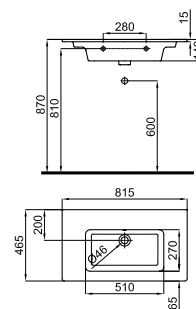

100374311
белый
231,00 €

Раковина 81см подвесная, без углубления под смеситель со сливом и креплениями 100041225.