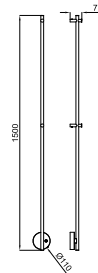

# NEW MALLORCA

AISI 304

**FRAME - 840x400 mm.**

L mm	843
I mm	-
H mm	400
Tube N°	4
Watt ΔT = 50 K	-
Watt ΔT = 30 K	-
Watt	58
Fij. N°	3

AISI 304

**STRING - 110x1500 mm.**

L mm	75
I mm	-
H mm	1500
Tube N°	1
Watt ΔT = 50 K	-
Watt ΔT = 30 K	-
Watt	29
Fij. N°	3