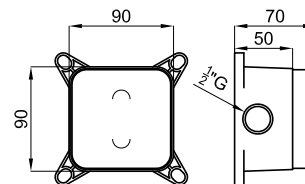

1 Однорычажный напольный смеситель для ванна/душа с магнитным держателем душа 100184791. Керамический картридж Noken Tri-Control Ø40 со встроенным переключателем. Необходима встроенная часть Smartbox 100149141

	100184792	хром	6.4	2.898,00 €
	100190636	60 медь	6.4	3.946,00 €
	100190612	60 титан	6.4	3.946,00 €
100149141			0.95	106,00 €

2 Корпус SMART BOX BATH для установки напольных смесителей с соединениями 1/2\"/>