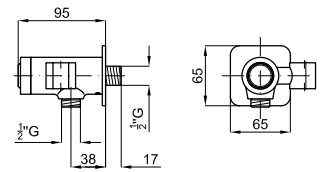

HOJ EX 100243874		хром		0.53	156,00 €

Настенный держатель ручного душа с подводом воды. Включает систему touch&feel с кнопкой управления выводом воды. Пропускная способность при 3 бар - 13,2 л/мин.