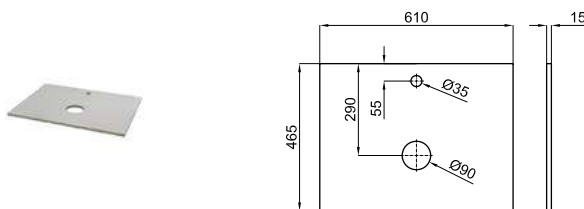

100318629	белый матовый	10.35	40	258,00 €

Столешница на 60см, материал Mineral Stone. С отверстием для раковины и смесителя. Совместима с мебелью Marne на 60см.