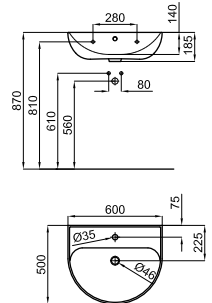

ACRO COMPACT