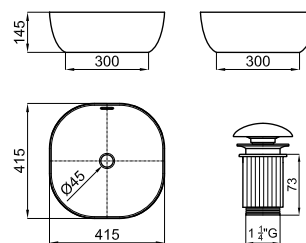

100283431 белый 10.37 52 270,00 €

100283395 белый матовый 10.37 52 311,00 €

SLENDER - Раковина Ø41x41 см для установки на столешницу с переливом. Сливной клапан типа «clicker» с керамической крышкой входит в комплект