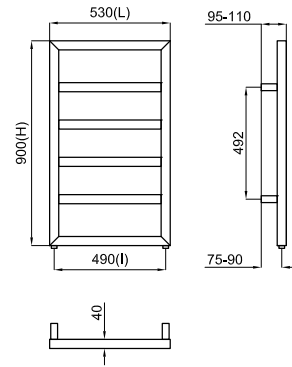

SQUARE

AC

530x900 mm.