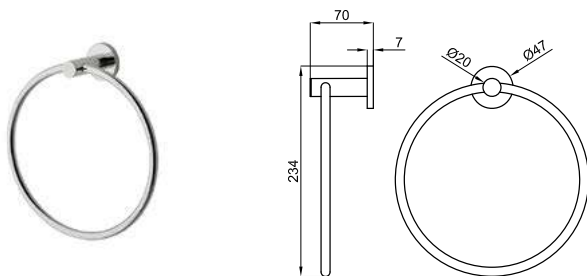

# EASY

**100042184** нержавеющая полированная сталь 0.4 **86,00 €**

Держатель полотенец кольцевой для раковины, 27 см

**100042193** нержавеющая полированная сталь 2.6 **131,00 €**

Мыльница настенная

**1** Ручка 30 см.