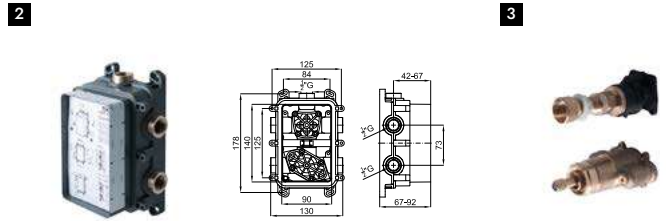

SMART BOX SLIM

1 Наружная часть термостатического смесителя Smartbox

EX 100124172 хром 1.33 **388,00 €**

100266846 чёрный 1.33 **462,00 €**

2 SMART BOX SLIM- Универсальный встроенный корпус быстрой установки для термостатических смесителей с 1, 2 или 3 выходами. С восковым термоэлементом и подключением 1/2". Давление в 3 бара за 1 выход 21 л/мин. и для других 2 выхода 20 л/мин.

100238318 2.15 **146,00 €**

3 SMART BOX SLIM- Внутренний элемент термостатического смесителя с 3 выходами 100238318

100238407 1.22 **236,00 €**