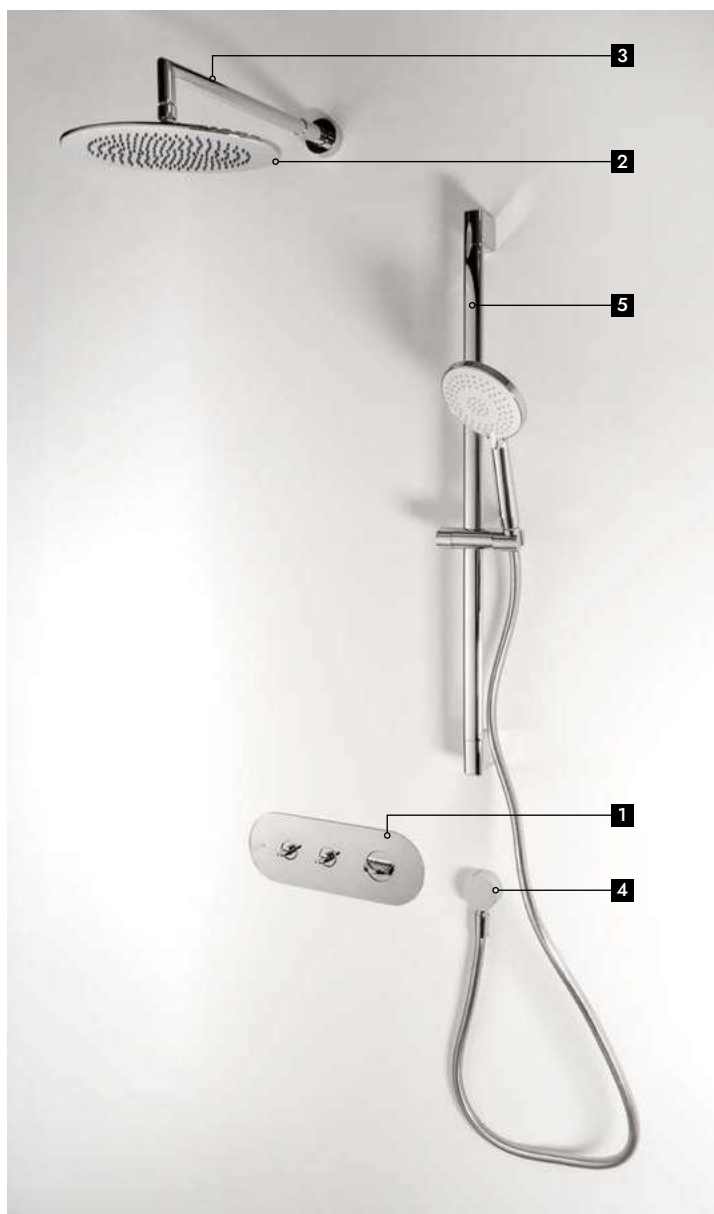

10037746 NEW		9	1.004,00 €
		10037747 NEW		9	1.131,00 €

Комплект: встроенный смеситель для душа с керамическим картриджом диаметром 35 мм. Подключение 1/2". При напоре 3 бар — 13 л/мин верхний душ и 8,2 л/мин ручная лейка. Набор: душ OVAL 30x20 см, кронштейн для душа Rondo, подвод для воды LIBERTY и комплект для душа OVAL, в который входит штанга с держателями, ручная лейка OVAL с 3 функциями и гибким шлангом из ПВХ, предотвращающим скручивание

КИТ Дополнительные элементы, входящие в комплект:

	хром		Чёрный матовый
1	100382256	1	100382258
2	100090355	2	100348356
3	100039088	3	100213248
4	100064216	4	100213267
5	100303958	5	100348330