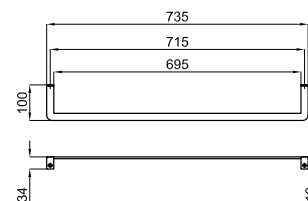

100289864
хром
0.91 250
117,00 €

100289842
чёрный
0.91 250
121,00 €

Держатель полотенец для раковины 80см.