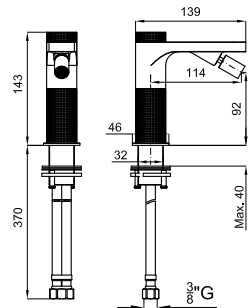

700037530 NEW 60		хром_цвета		1.06	400,00 €
		700037531 NEW 60		чёрный матовый_цвета		1.06	410,00 €
		700037532 NEW 60		золото_цвета		1.06	450,00 €
		700037534 NEW 60		медь_цвета		1.06	450,00 €
		700037533 NEW 60		титан_цвета		1.06	450,00 €
		700037535 NEW 60		брашированное золото_цвета		1.06	470,00 €
		700037537 NEW 60		отделка брашированная медь_цвета		1.06	470,00 €
		700037536 NEW 60		брашированный титан_цвета		1.06	470,00 €

Однорычажный смеситель для биде с керамическим картриджем Ø25 мм., с подключением 3/8", длина шлангов 370-мм и аэратор plus. Открытие на холодную. Пропускная способность при 3 барах 5 л/мин.