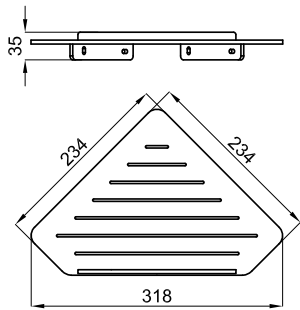

100360517  чёрный  2.71 **285,00 €**

Полка 50 см. Может быть установлен в душевой кабине

100360478  хром  1.86 **183,00 €**

100360515  чёрный  1.86 **187,00 €**

Полка 30 см

100360479  хром  1.89 **271,00 €**