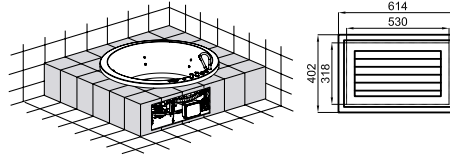

SOLEIL ROUND

	подключения горячей воды
	подключения холодной воды
	Сливного
	Электрической проводки

170 · 68H

	L 180 cm	2.27 m³		500 l.	BA SIC			100078588		белый блестящий		78		1	3.286,00 €											
	W 180 cm																									
	H 70 cm				BA SIC			100078406		белый блестящий		85		1	4.527,00 €											
	L 180 cm	3.08 m³		500 l.	CH			100078411		белый блестящий		98		1	5.921,00 €											
	W 180 cm																									
	H 95 cm																									
	L 180 cm	2.59 m³														CH			100078412		белый блестящий		105		1	6.396,00 €
W 180 cm		CH			100078407		белый блестящий		114		1	7.860,00 €														
H 80 cm		CH			100078408		белый блестящий		121		1	8.143,00 €														
H 70 cm	2.27 m³																									
	L 180 cm	2.27 m³		500 l.	FU			100215529		белый блестящий		113		1	9.854,00 €											
	W 180 cm																									
	H 70 cm															FU			100215507		белый блестящий		120		1	10.060,00 €
																FU			100215515		белый блестящий		129		1	11.612,00 €
		FU			100215552		белый блестящий		136		1	11.640,00 €														
	L 180 cm	1.13 m³		500 l.	CA RE+			100304232		белый блестящий		116		1	14.202,00 €											
	W 90 cm																									
	H 70 cm															CA RE+			100304216		белый блестящий		123		1	15.532,00 €
																CA RE+			100304230		белый блестящий		132		1	14.724,00 €
		CA RE+			100304206		белый блестящий		139		1	15.906,00 €