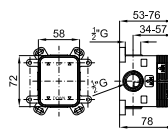

CURVE

ECO FLOW 100258810

2.04 **211,00 €**

Однорычажный смеситель для биде с керамическим картриджем Ø35 мм. Подключение 3/8", длина шлангов 390-мм., с автоматическим клапаном слива и аэратором "plus". Пропускная способность при 3 барах 6 л/мин.

EX 100317714

0.87 **113,00 €**

Излив для ванны. Пропускная способность при 3 барах 34 л/мин.

EX 100258811

1.6 **191,00 €**

Наружный однорычажный смеситель для душа с керамическим картриджем Ø35 мм. Подключение 1/2". Расстояние между выходами 150 +/-15 мм.

EX 100258764

2.23 **251,00 €**

Наружный однорычажный смеситель для ванны / душа с керамическим картриджем Ø35 мм. Связь 1/2" автоматический переключатель и аэратор "plus". Расстояние между выходами 150 +/-15 мм.

1

2A - SMART BOX

2B - PROJECT LINE

A1

A2

B

1 Наружная часть встроенного смесителя для душа

EX 100345147

0.45 **141,00 €**

A1 SMART BOX - Универсальный встроенный корпус быстрой установки для смесителя с 1 выходом. С керамическим картриджем Ø35 мм и подключением 1/2". Пропускная способность при давлении 3 бар составляет 22,1 л/мин. В комплект входят 2 глушителя шума и заглушка 1/2".

100124166

1.25 **96,00 €**

A2 SMART BOX - Универсальный встроенный элемент для встроенного корпуса смесителя 100124166

100124169

0.36 **58,00 €**

B PROJECT LINE - Внутренняя часть встроенного смесителя для душа с керамическим картриджем 35мм и подключениями 1/2". Пропускная способность при 3х барах со смешанной водой 21л/мин

100107937

0.55 **26,00 €**