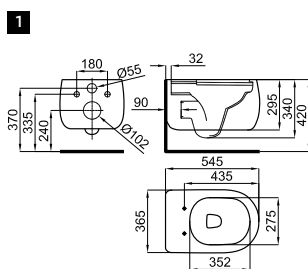

NEW LOUNGE FLUID

designed by Simone Micheli

2A

2B

1 Подвесной унитаз

100374681 NEW белый 27.25 18 553,00 €

100374683 NEW 60 белый матовый 27.25 18 680,00 €

100374685 NEW 60 чёрный 27.25 18 758,00 €

2A Сиденье для унитаза, с микролифтом

100376797 NEW белый 2.84 168 154,00 €

100376798 NEW 60 белый матовый 2.84 168 244,00 €

100376799 NEW 60 чёрный 2.84 168 244,00 €

2B

100376830 NEW белый 2.84 168 181,00 €