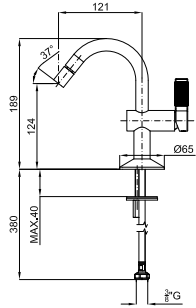

# LIGNAGE

designed by Ramón Esteve

		<b>100241762</b>	хром	1.25	<b>524,00 €</b>
		<b>100241761</b>	золото	1.25	<b>718,00 €</b>
		<b>100301630</b>	брашированное золото	1.25	<b>950,00 €</b>
		<b>100289159</b>	брашированная медь	1.25	<b>950,00 €</b>