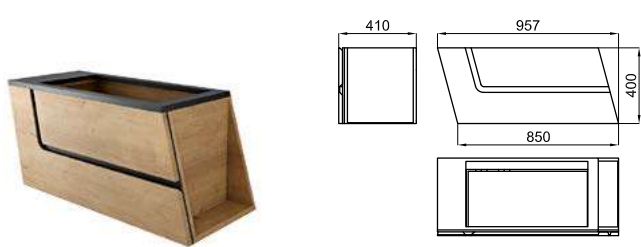

# FORMA

100347676

дуб\_чёрный матовый

30.63 6 2.098,00 €

Подвесной модуль 85см. Проект Tech внешней поверхности крышки. Ящик с ручкой и медленным закрытием.

100347637

зеркало\_чёрный матовый

14.25 13 1.431,00 €