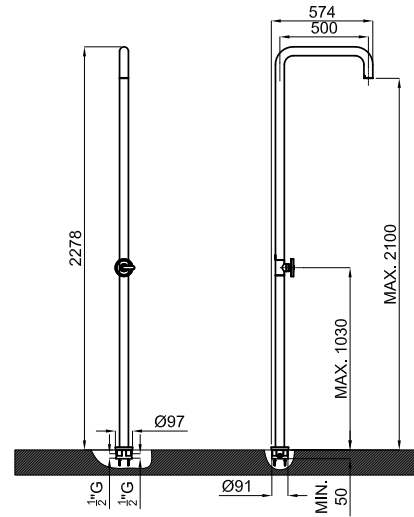

ROUND INOX

228h x 11 x 57,4

L 126 cm
W 77 cm
H 17 cm

0.16 m³

eco
FLOW

max.

AISI
316

EX

100267528

брашированная нержавеющая
сталь

15.75

3.350,00 €

Напольная душевая стойка с керамическим картриджем Ø35 мм. Подводы воды 1/2".
Открытие на холодную. Пропускная способность при 3 бар - 7,31 л/мин.