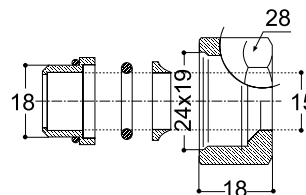

100097848 хром 0.29 140,00 €

100097845 60 белый 0.29 145,00 €

100097851 60 чёрный 0.25 166,00 €

ESSENCE C - Набор из двух вешалок

100308646 хром 0.01 19,00 €

100308661 60 белый 0.01 11,00 €

100308647 60 чёрный 0.01 21,00 €

Втулка для провода полотенцесушителя

100041893 хром 0.08 15,00 €

Соединительный фитинг nivelite 24 x 19 x 12 см.

100041897 хром 0.07 15,00 €

Соединительный фитинг nivelite 24 x 19 x 15 см.