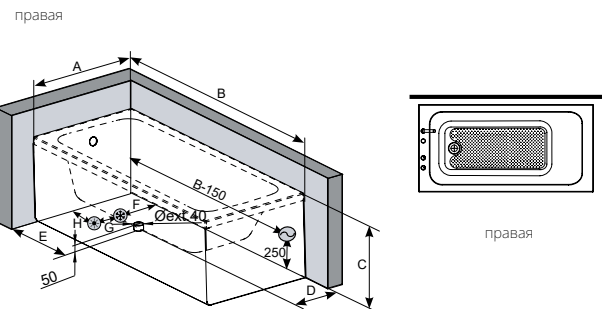

mm	A	B	C	D	E	F	G	H
1400x700	1400	700	540	350	600	500	100	100
1500x700	1500	700	540	350	600	500	100	100
1600x700	1600	700	540	350	600	500	100	100
1600x750	1600	750	540	375	600	500	100	100
1700x700	1700	700	540	350	600	500	100	100
1700x750	1700	750	540	375	600	500	100	100
1800x800	1800	800	540	400	600	500	100	100

140 X 70 · 54H

L 141 cm W 72 cm H 43 cm 0.44 m3 129 l.		100293568	Белый блестящий	27 40	352,00 €	
			100293776	Белый блестящий	33 1	1.448,00 €

150 X 70 · 54H

L 152 cm W 73 cm H 42 cm 0.47 m3 141 l.		100293687	Белый блестящий	30 40	371,00 €	
			100293749	Белый блестящий	36 1	1.514,00 €

160 X 70 · 54H

L 161 cm W 73 cm H 42 cm 0.49 m3 154 l.		100293688	Белый блестящий	31.5 40	382,00 €	
			100293851	Белый блестящий	37.5 1	1.536,00 €

160 X 75 · 54H

L 161 cm W 77 cm H 42 cm 0.52 m3 170 l.		100293667	Белый блестящий	32.5 40	388,00 €	
			100293871	Белый блестящий	38.5 1	1.627,00 €