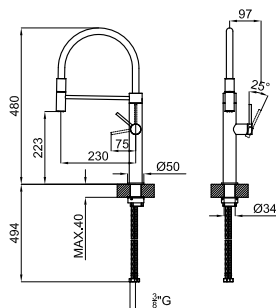

AISI 316

100284536

брашированная нержавеющая сталь

3.09

1.708,00 €

100292735

брашированная медь

3.09

2.505,00 €

100292717

брашированный титан

3.09

2.505,00 €

ROUND INOX_Однорычажный смеситель для мойки, поворотный излив. Включает керамический картридж Ø25 мм., с подключением 3/8", длина шлангов 494 -мм. Аэратор "Plus".