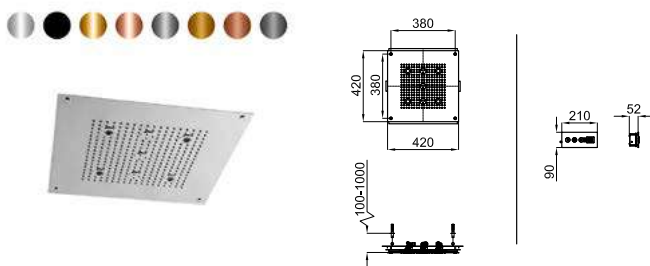

GAMMA SEASONS

	700035984	60	нержавеющая полированная сталь	10.7	4.400,00 €
		60	чёрный	10.7	4.880,00 €
		120	золото	10.7	7.830,00 €
		120	медь	10.7	7.830,00 €
		120	титан	10.7	7.830,00 €
		120	брашированное золото	10.7	7.830,00 €
		120	брашированная медь	10.7	7.830,00 €
		120	брашированный титан	10.7	7.830,00 €

SEASONS - Встроенный потолочный душ 42см. Функции: дождь и водяной туман. Дополнительные функции: хромо- и ароматерапия. В комплект входит клавиатура Seasons и набор ароматов flowers, energy и relax. Защита IPX4. Напряжение питания 220 В. Для правильной работы верхнего душа необходимо дополнительно заказывать смеситель минимум на 2 выхода. Более подробная информация о пропускной способности каждого выхода указана в руководстве по монтажу. входит верхний душ и клавиатура.

	700035985	60	нержавеющая полированная сталь	13.5	5.600,00 €
		60	чёрный	13.5	6.080,00 €
		120	золото	13.5	9.030,00 €
		120	медь	13.5	9.030,00 €
		120	титан	13.5	9.030,00 €
		120	брашированное золото	13.5	9.030,00 €
		120	брашированная медь	13.5	9.030,00 €
		120	брашированный титан	13.5	9.030,00 €

SEASONS - Встроенный потолочный душ 52x38 см. Функции: дождь, двойная центральная струя и каскад. Дополнительные функции: хромо- и ароматерапия. В комплект входит клавиатура Seasons и набор ароматов flowers, energy и relax. Защита IPX4. Напряжение питания 220 В. Смеситель не входит в комплект. Для правильной работы верхнего душа необходимо дополнительно заказывать смеситель минимум на 3 выхода. Более подробная информация о пропускной способности указана в руководстве по монтажу каждого артикула. входит верхний душ и клавиатура.