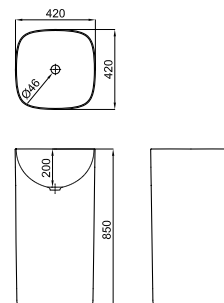

TНIN 100229808	белый			13.9 28	394,00 €
		100229809	белый матовый			13.9 28	592,00 €
		100285128	чёрный			13.9 28	592,00 €

Подвесная раковина 50 см с тонким краем и переливом. В комплект поставки входит крепёж 100041225.

		TНIN 100200806	белый			43.8 2	2.520,00 €
		100229769	белый матовый			43.8 2	3.350,00 €
		100285137	чёрный			43.8 2	3.350,00 €

Напольная раковина без перелива. и сливной клапан типа «clicker» с керамической крышкой.

Необходимо

100136669
стр. 91