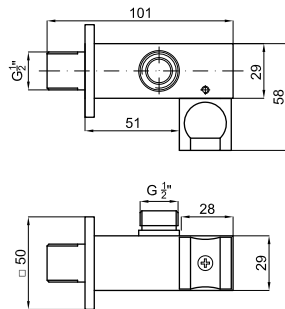

HOJ EX 100038631		хром		0.5	93,00 €
	100213290		чёрный		0.5	112,00 €
	100280694		медь		0.5	136,00 €
	100280680		титан		0.5	136,00 €
	100281806		брашированная медь		0.5	147,00 €
	100280696		брашированный титан		0.5	147,00 €

COTA - Настенный держатель для ручного душа, с подводом воды