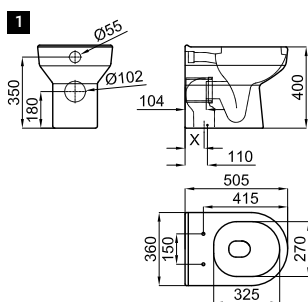

Необходимо

S - V
X
стр. 97

S - H
100041216
стр. 90

1 Унитаз независимый. Направляемый выход с креплениями 100041212

BTW 100379868 **NEW** ● белый 36.4 16 **236,00 €**
clean tornado 4,5/3L

2A Сиденье для унитаза, с микролифтом

SOFT CLOSE 100357114 ● белый 2.44 120 **103,00 €**

2B

100357115 ● белый 2.49 120 **108,00 €**