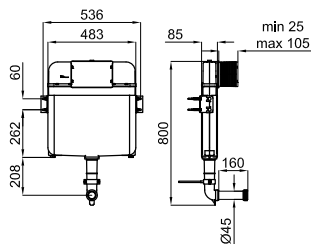

SMART LINE

A Бачок Универсальный встроенный для унитаза независимого. Установка в твердую стену, с набором настенных креплений и трубой соединения с унитазом.

белый

4.9 30

170,00 €

B Бачок Универсальный встроенный для унитаза независимого. Установка в твердую стену, с набором настенных креплений и трубой соединения с унитазом.

белый

4.9 30

170,00 €