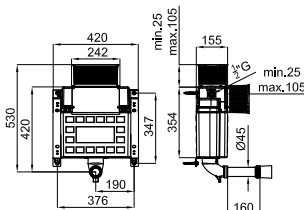

A Инсталляция уменьшенной высоты для независимого унитаза. В комплект входит комплект крепежа и трубы подключения к унитазу.

6/3L × 100189501

4.4 28 **197,00 €**

B Инсталляция уменьшенной высоты для независимого унитаза. В комплект входит комплект крепежа и трубы подключения к унитазу. Двойной выброс ECO (4,5 / 3 л)

4,5/3L × 100253659

4.3 28 **197,00 €**