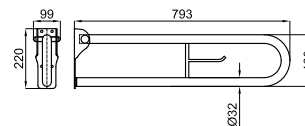

100356798

нержавеющая полированная сталь

3.04

222,00 €

Штанга откидная вертикальная 80 см с держателем туалетной бумаги