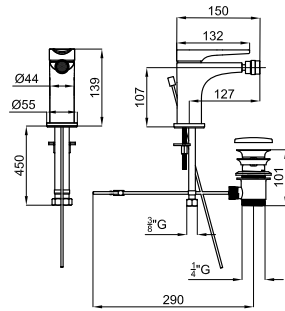

CURVE

ECO FLOW 100258810

2.04 **211,00 €**

Однорычажный смеситель для биде с керамическим картриджем Ø35 мм. Подключение 3/8", длина шлангов 390-мм., с автоматическим клапаном слива и аэратором "plus". Пропускная способность при 3 барах 6 л/мин.

EX 100317714

0.87 **113,00 €**

Излив для ванны. Пропускная способность при 3 барах 34 л/мин.