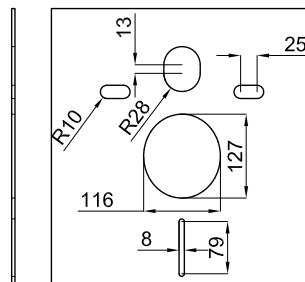

# ДОПОЛНИТЕЛЬНЫЕ ЭЛЕМЕНТЫ

100083080

хром

0.6 400

149,00 €

Кнопка смыва для писсуара. Установка в капитальную стену. Разряд 1,15 L.

100041087

белый