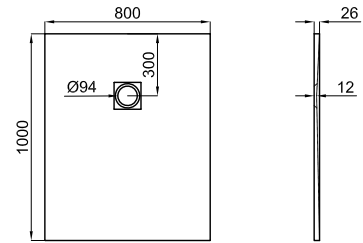

100 x 80 cm.

100259706 27.35 10 **507,00 €**