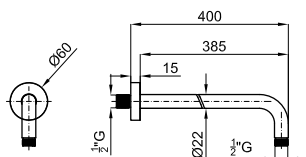

SQUARE - Кронштейн 40см для установки на стене, Square

RONDO - Кронштейн 40см для установки на стене, Rondo

<b>AISI 316</b>	<b>EX</b> 100281144		брашированная нержавеющая сталь		0.4	80,00 €
-----------------	---------------------	--	---------------------------------	--	-----	---------