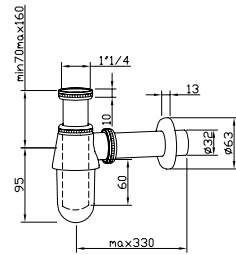

ДОПОЛНИТЕЛЬНЫЕ ЭЛЕМЕНТЫ

100307995

хром

0.52

59,00 €

Сифон для Биде

100039181

хром

0.53

43,00 €

Сифон для раковины