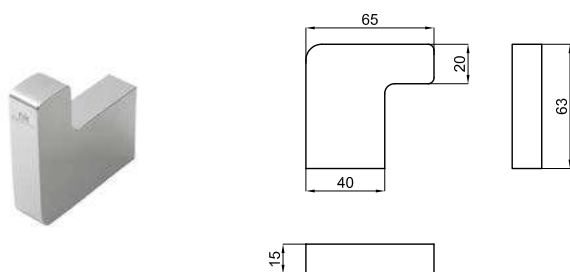

URBAN C

100094131		хром		0.31	59,00 €	
100124088			белый		0.31	64,00 €
100211402			чёрный		0.31	75,00 €
100289149			медь		0.31	101,00 €
100289233			титан		0.31	101,00 €
100299338			брашированное золото		0.31	105,00 €
100289240			брашированная медь		0.31	105,00 €
100289241			брашированный титан		0.31	105,00 €

Крючок

100094151		хром		0.87	114,00 €	
100124100			белый		0.87	125,00 €
100211348			чёрный		0.87	136,00 €
100289176			медь		0.87	185,00 €
100289257			титан		0.87	185,00 €
100299384			брашированное золото		0.87	194,00 €
100289256			брашированная медь		0.87	194,00 €
100289248			брашированный титан		0.87	194,00 €

Дозатор настенный