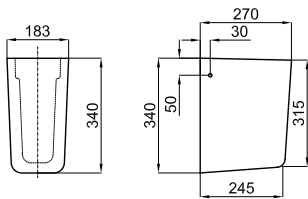

URBAN C

100348616

113,00 €

Полупьедестал

1
Необходимо

стр. 97

100041216
стр. 90

2A 2B
Необходимо

100091751
стр. 217

100310426
стр. 217

3A 3B

3C

1 Унитаз напольный с направляемым выходом отверстие с обеих сторон и с креплениями 100041212

BTW 100348609

белый

352,00 €

2A Бачок с нижней подачей воды слева и механизмом пред-смонтированным, крепления, шов.

100348610

белый

191,00 €

2B Бачок с боковой подачей воды слева и механизмом пред-смонтированным, крепления, шов. Возможно менять вход воды на Обе сторону.

100348611

белый

191,00 €

2C Бачок с нижней подачей воды слева и механизмом пред-смонтированным, крепления, шов.

100379608 NEW

белый

191,00 €

3A Сиденье для унитаза без микролифта

100351884

белый

116,00 €

3B Сиденье для унитаза, с микролифтом

100351885

белый

146,00 €

3C

100351886

белый

181,00 €