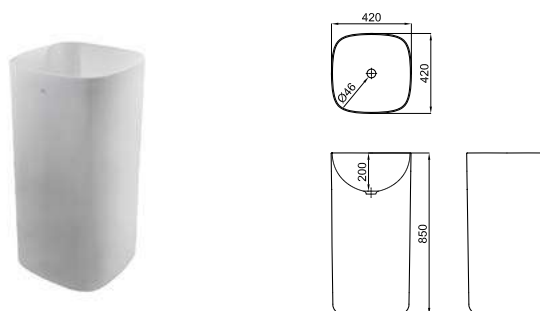

Раковина 70 см.на столешницу без слива перелива. Рекомендуем использовать открытый донный клапан сливной клапан или решетку.

Раковина 42 см.на столешницу без слива перелива. Рекомендуем использовать открытый донный клапан сливной клапан или решетку.