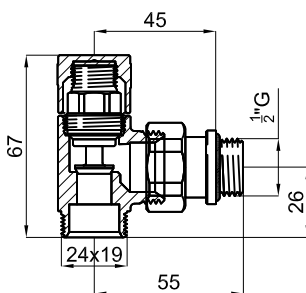

100058639		хром		0.35	60,00 €	
100058634			белый		0.35	63,00 €
100273118			чёрный		0.35	61,00 €
100291600			брашированная нержавеющая сталь		0.35	97,00 €

RONDO - Вентиль под шестигранник 1/2" 24/19