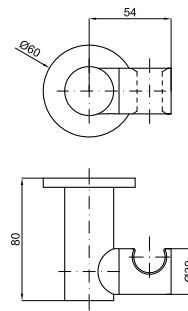

100280987		хром		0.37	48,00 €
100289094		чёрный		0.37	55,00 €
100280698		медь		0.37	69,00 €
100280763		титан		0.37	69,00 €
100280782		брашированная медь		0.37	76,00 €
100281795		брашированный титан		0.37	76,00 €

MINIMAL - Настенный держатель для ручного душа