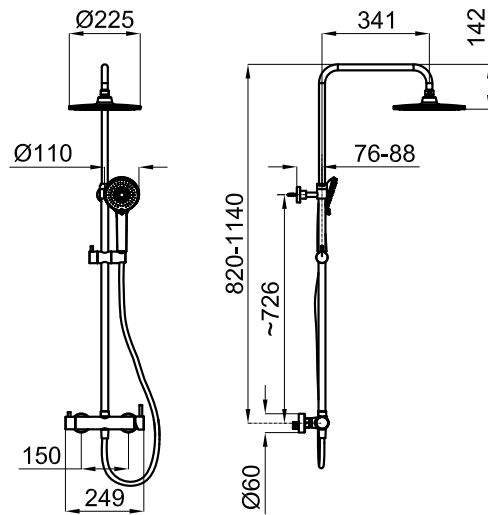

# SMART N

114h x 24,9 x 54,1

L 81 cm  
W 33 cm  
H 9 cm

0.02 m<sup>3</sup>

EX

100354595

хром

4.27