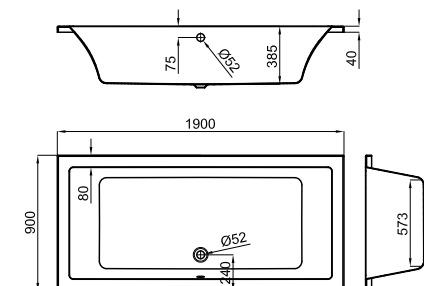

190 X 90 · 40H