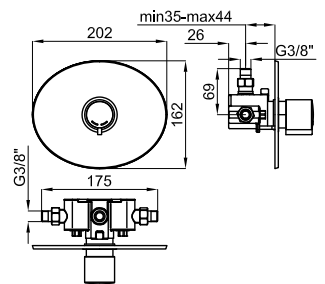

100359237

хром

1.68

447,00 €

Встраиваемый смеситель для душа с таймером. Связь 3/8". Рекомендуемое давление 3 бар. Время функционирования 25 +/- 5 сек. в 3 барах. Пропускная способность при 3 барах 19,2 л/мин.