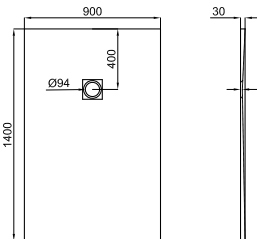

140 x 90 cm.

100259679 45.4 10 **680,00 €**