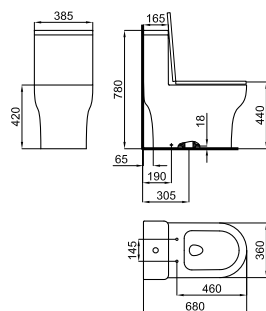

4,5/3L
100379895 NEW
белый
53.5
9
734,00 €

NEW NK-ONE - Унитаз-моноблок со механизмом двойного слива . Американский стандарт