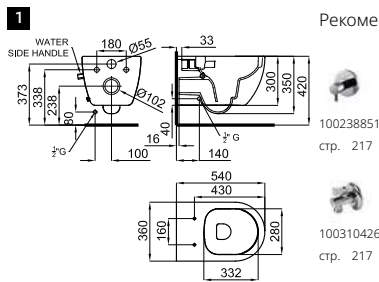

Рекомендуется

100238851
стр. 217

100310426
стр. 217