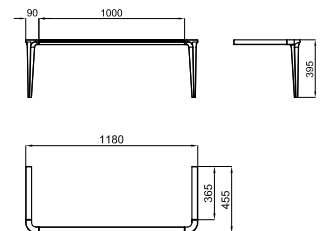

100253701

орех_серый

50.75 6 3.552,00 €

100272192

орех_песок

50.75 6 3.552,00 €

100253669

орех

4.7 6 867,00 €

Ножки 118 см из орехового дерева, совместимы с подвесным модулем LIEM.

Подвесной модуль 120 см. Столешница из керамогранита и массива ореха. Ящик с доводчиком. Возможность установки ножек LIEM.