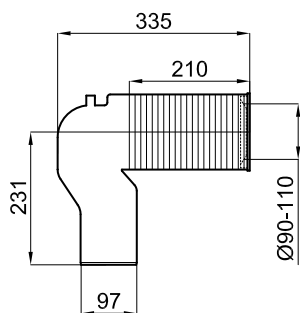

ДОПОЛНИТЕЛЬНЫЕ ЭЛЕМЕНТЫ

100044274

белый

0.75 160

37,00 €

Регулируемое сливное колено, для унитаза с направляемым выходом, без с направляемым выходом, с болтом для крепления к стене