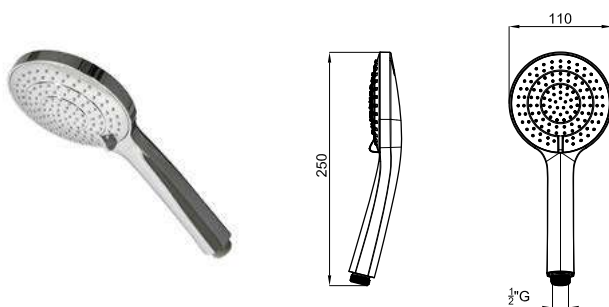

100299626		хром		0.3	42,00 €
				100299689		чёрный		0.3	52,00 €

TOUCH & FEEL – ручной душ с переключателем, 3 режима дождя. Пропускная способность при 3 бар - 7,5 л/мин.