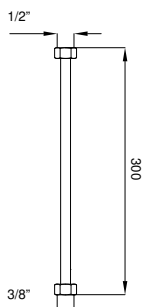

EX	100044110		хром		0.08	9,00 €

Гибкий шланг подключения 1/2" x 3/8" гайка-гайка, 300мм

EX	100091751		хром		0.08	9,00 €

Шланг подключения 1/2" x 1/2" гайка-гайка, 300мм