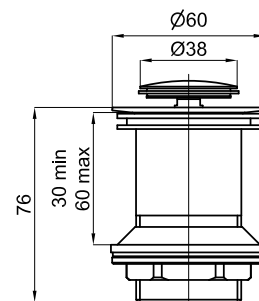

AISI 304 100286962

● брашированная нержавеющая сталь

0.29 37,00 €

Донный клапан без перелива