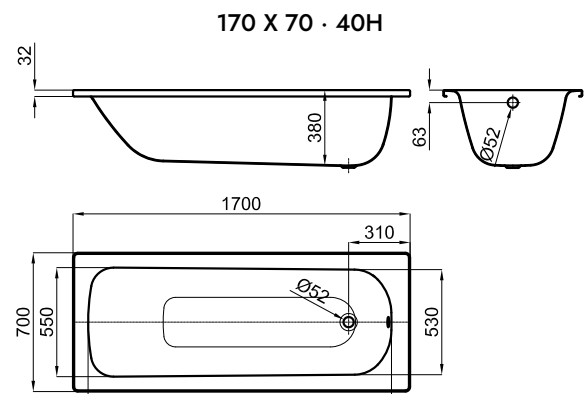

NEW ACORE PLUS

левая