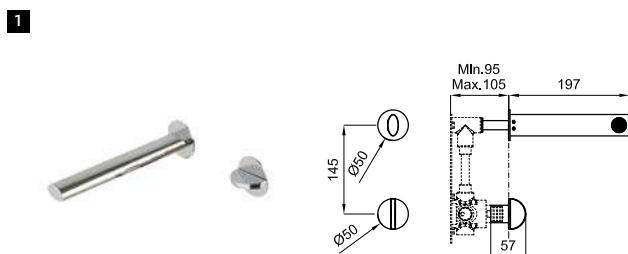

# SWAN

designed by ERRE

			<b>100346748</b>		хром		1.36	<b>296,00 €</b>
			<b>100346749</b>		чёрный		1.36	<b>339,00 €</b>

Однорычажный смеситель для раковины с керамическим картриджем Ø25mm. Без донного клапана. Подключения 3/8", длина шлангов 450 мм. Аэратор "plus". Пропускная способность при 3 бар 5 л/мин.