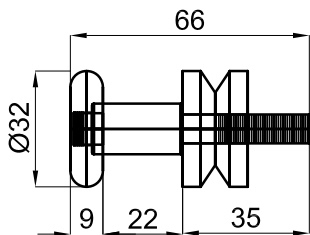

ДОПОЛНИТЕЛЬНЫЕ ЭЛЕМЕНТЫ