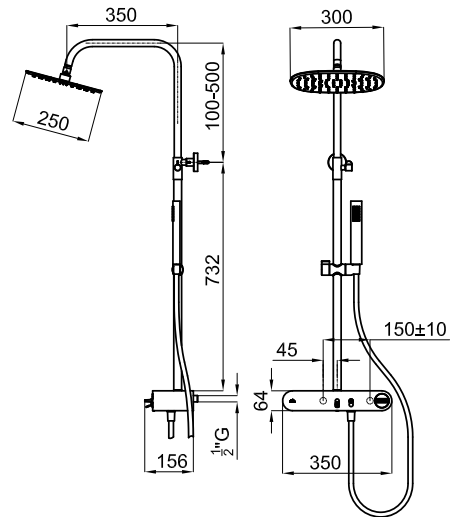

129h x 35 x 44	L 92 cm W 46 cm H 15 cm	0.06 м3	
100361485	хром	8.87	1.090,00 €
100361486	чёрный	8.87	1.164,00 €

Душевая система с термостатом, верхний душ, держатель для ручного душа с регулируемой высотой, ручной душ 1 функция. Раздвижная стойка, Подключения 1/2 дюйма, расстояние между подводами 150 мм. Включает обратный клапан. Пропускная способность ручного душа при 3 барах составляет 8,8 л/мин, верхний душ - 7,9 л/мин.