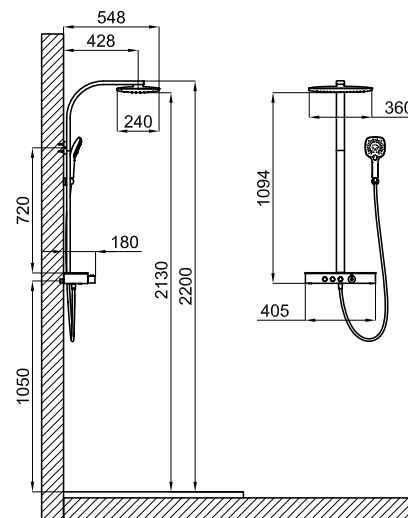

# TOUCH&FEEL · SQUARE

**116.4h x 40.5 x 54.8**

L 87 cm  
W 39 cm  
H 11 cm

0.04 m<sup>3</sup>

eco FLOW STOP

38°

100322798

хром