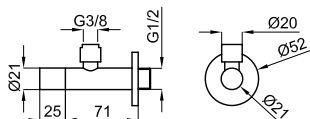

ДОПОЛНИТЕЛЬНЫЕ ЭЛЕМЕНТЫ