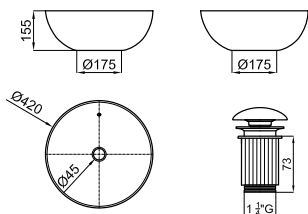

100283408	белый	8.56	52	285,00 €
100283406	белый матовый	8.56	52	328,00 €

SLENDER - Раковина Ø40см для установки на столешницу с переливом. Сливной клапан типа «clicker» с керамической крышкой входит в комплект

100255371	белый	6.15	52	227,00 €
100255721	белый матовый	6.15	52	443,00 €
100283426	белый_золото	6.15	52	1.123,00 €
100283427	белый_медь	6.15	52	1.123,00 €

SLENDER - Раковина 40 см.на столешницу без слива перелива. Рекомендуем использовать открытый дренажный клапан сливной клапан или решетку.