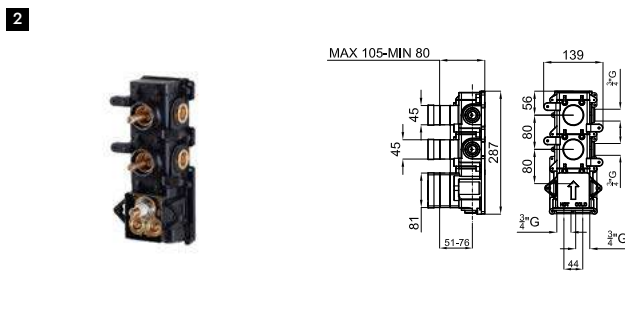

СМЕСИТЕЛИ С ТЕРМОСТАТОМ

1 ОХО. Наружная часть термостатического смесителя на 2 выхода. Нуждается во внутренней части на 2 выхода 100282740

EX 100282715 хром 1.76 **743,00 €**

100282720 чёрный 1.76 **929,00 €**

100282716 брашированный титан 1.76 **1.175,00 €**

2 Внутренняя часть термостатического смесителя на 2 выхода. Подводы на 3/4. Ручка управления напора воды. Напор при 3-х атмосфер на 1 выход воды 36,5 Л/мин. На 2 выхода 39,5 Л/мин, при совмещённом открывании на каждый выход воды по 19,75 Л/мин. Обратный клапан воды и кнопка стоп на 38С.

EX 100282740 4.69 **1.172,00 €**