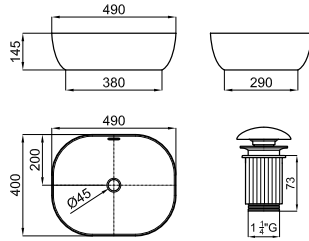

100283424	белый			11.29	44	303,00 €
	100283418	белый матовый			11.29	44	521,00 €

Раковина 49x40 см для установки на столешницу с переливом. Сливной клапан типа «clicker» с керамической крышкой входит в комплект