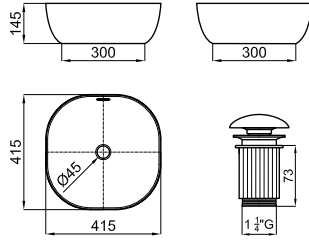

SLENDER

	100283431	белый			10.37	52	270,00 €
	100283395	белый матовый			10.37	52	311,00 €

Раковина Ø41x41 см для установки на столешницу с переливом. Сливной клапан типа «clicker» с керамической крышкой входит в комплект