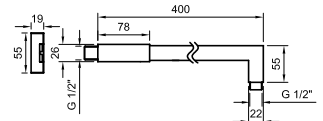

1 Внешняя часть смесителя на бортик ванны

100292697	хром	1.49	373,00 €
100327523	чёрный	1.49	484,00 €
100292698	золото	1.49	643,00 €
100306619	брашированное золото	1.49	655,00 €
100292757	брашированная медь	1.49	655,00 €
100292744	брашированный титан	1.49	655,00 €

2 PROJECT LINE - Внутренний корпус смесителя, установка на ванне. Керамический картридж Noken Tri-Control Ø40 мм со встроенным переключателем.

100166061	хром	2.4	260,00 €
100271600	чёрный	2.4	435,00 €
100284661	золото	2.33	469,00 €
100306618	брашированное золото	2.33	506,00 €
100284615	брашированная медь	2.33	506,00 €
100284651	брашированный титан	2.33	506,00 €

2B