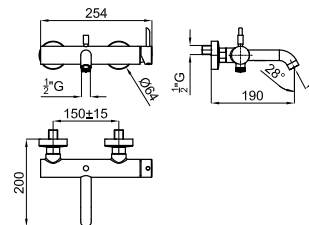

100209449	хром	2.64	399,00 €
			100209455	чёрный	2.64	469,00 €

Наружный однорычажный смеситель для ванны / душа с керамическим картриджем Ø35 мм., подключение 1/2", полуавтоматический переключатель и аэратор "plus". Расстояние между выходами 150 +/-15 мм. Пропускная способность при 3 барах душа: 20,96 л/мин. и ванны: 15,98 л/мин.