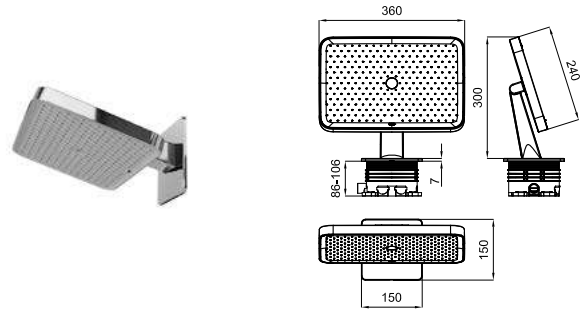

100360842		хром		3,57	384,00 €
	100360843		чёрный		3,57	415,00 €

PLUMP - PLUMP-Лейка на 360x240мм. Регулируемый кронштейн для душа с фиксированным основанием. При давлении в 3 Бара, расход воды 19,08 Л/мин

СТАЦИОНАРНЫЕ ДУШИ

	100358898		хром		0,54	158,00 €
	EX					

ОПТИМУМ - Стационарный душ с шаровым шарниром и технологией Optimum Flow обеспечивающей высокую функциональность при низком расходе воды. Расход при давлении 3 бар составляет 5,6 л/мин.