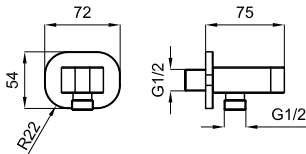

НОJ EX	100377697	хром	0.33	102,00 €
	100377698	чёрный	0.33	113,00 €
	100377699	золото	0.33	144,00 €
	100377780	брашированное золото	0.33	154,00 €
	100377781	брашированный латунь	0.33	154,00 €

MENORCA - Настенный держатель для ручного душа, с подводом воды

НОJ EX	100063527	хром	1.2	407,00 €
	100073046	белый	1.2	477,00 €
	100210928	медь	1.2	649,00 €
	100208633	титан	1.2	649,00 €

Держатель ручного душа с подводом воды, связь 1/2"