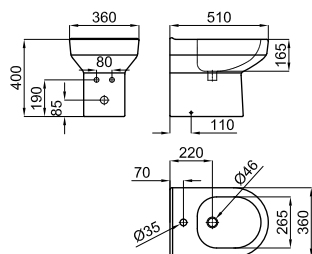

1 Подвесной унитаз

BTW 100357112 ● белый 22.75 24 **271,00 €**
clean tornado 4,5/3L

2A Сиденье для унитаза, с микролифтом

SOFT CLOSE 100357114 ● белый 2.44 120 **103,00 €**

2B

100357115 ● белый 2.49 120 **108,00 €**

Рекомендуется

S - H
100041214
стр. 91