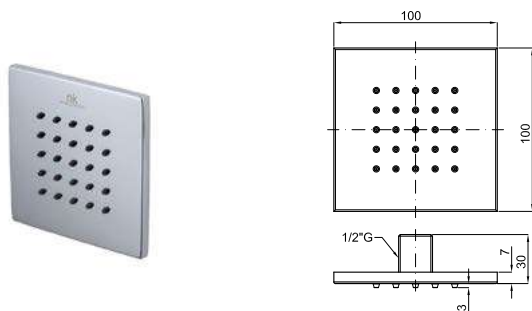

ФОРСУНКИ

EX	Код	Цвет	Диаметр	Цена
	100065936	хром	0.29	69,00 €
	100137901	белый	0.29	80,00 €
	100213282	чёрный	0.29	80,00 €
	100209841	медь	0.29	103,00 €
	100209831	титан	0.29	103,00 €
	100281796	брашированная медь	0.29	120,00 €
	100280736	брашированный титан	0.29	120,00 €

NK LOGIC - Боковая форсунка с подключением 1/2". Минимальное давление 4 л/мин.

EX	Код	Цвет	Диаметр	Цена
	100115568	хром	0.26	61,00 €
	100302014	белый	0.26	82,00 €
	100213283	чёрный	0.26	72,00 €
	100301993	золото	0.26	99,00 €
	100280751	медь	0.26	99,00 €
	100280683	титан	0.26	99,00 €
	100301994	брашированное золото	0.26	106,00 €
	100280752	брашированная медь	0.26	106,00 €
	100281777	брашированный титан	0.26	106,00 €

ROUND - Боковая форсунка с подключением 1/2". Минимальное давление 4 л/мин.