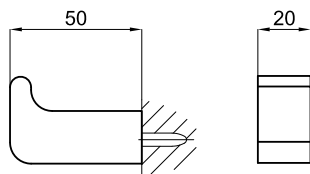

LOUNGE

100213318	хром	0.2	52,00 €
100238446	золото	0.2	79,00 €
100213289	медь	0.2	79,00 €
100213322	титан	0.2	79,00 €

Крючок

100213304	хром	1.37	318,00 €
100238454	золото	1.37	492,00 €
100213352	медь	1.37	492,00 €
100213342	титан	1.37	492,00 €

Держатель полотенец 50 см.