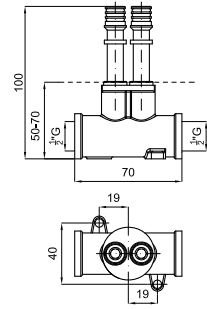

1 Наружные части однорычажного смесителя для гигиенического душа. В комплект входит гибкий шланг 125мм в металлической обмотке, подвод воды и держатель. В хроме, гибкий шланг с металлической обмоткой и системой антискручивания. В черной отделке поставляется с гибким шлангом с покрытием из ПВХ.

EX

100344889

хром

0.95

127,00 €

100344890

чёрный

0.95

148,00 €

2 Встроенный корпус однорычажного смесителя для гигиенического душа. Пропускная способность при 3 барах 8,6 л/мин.

100344880

0.37

44,00 €