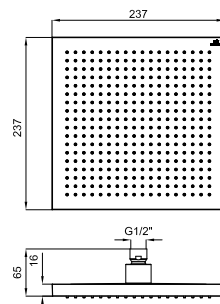

ГАММА OPTIMUM

100377685 NEW
нержавеющая полированная сталь
697,00 €

100358895
хром
271,00 €

Верхний душ Square, 30 см с шаровым шарниром и технологией Optimum Flow обеспечивающей высокую функциональность при низком расходе воды. Расход при давлении 3 бар составляет 18 л/мин с установленным ограничителем и 10 л/мин с дополнительным входящим в комплект.

Верхний душ Square, 23 см с шаровым шарниром и технологией Optimum Flow обеспечивающей высокую функциональность при низком расходе воды. Расход при давлении 3 бар составляет 10 л/мин с установленным ограничителем и 6 л/мин с дополнительным входящим в комплект.