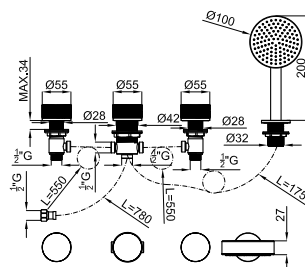

1 Наружная часть термостата с подводом воды и магнитным держателем. В комплект входит гибкий шланг и ручной душ.

	100184779	хром	3.19	784,00 €
	100190680	60 медь	3.19	1.566,00 €
	100190646	60 титан	3.19	1.566,00 €
	100190368		2.9	1.033,00 €

2 Внутренняя часть термостата скрытого монтажа на 2 выхода. Наружную часть нужно заказывать отдельно.

	100184782	хром	4.6	692,00 €
	100190657	60 медь	4.6	1.462,00 €
	100190656	60 титан	4.6	1.462,00 €

Комплект верхнего душа 400мм + кронштейн 450мм. Пропускная способность при 3 бар – 20 л/мин.

	100190247	хром	2.93	939,00 €
	100190574	60 медь	2.93	1.334,00 €
	100190538	60 титан	2.93	1.334,00 €

Смеситель на бортик ванны с 4 отверстиями на 1/2 дюйма. Включает смеситель для ванны, переключатель, ручной душ и держатель.