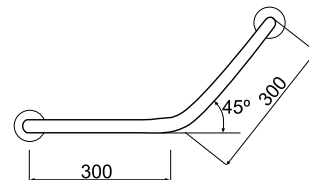

100042165 нержавеющая полированная сталь 1.3 **216,00 €**

Ручка настенная 30x30 см. 45°