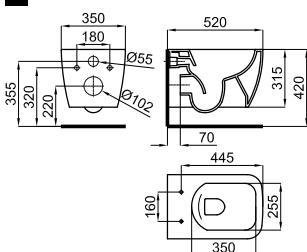

1 Подвесной унитаз с креплениями 100258251.

100312555

белый

22,55 16

536,00 €

100311305

белый матовый

22,55 16

891,00 €

100311324

чёрный

22,55 16

891,00 €

2 Сиденье для унитаза, с микролифтом

SOFT CLOSE

100283412

белый

2,84 168

155,00 €

100313077

белый матовый

2,84 168

295,00 €

100313093

чёрный

2,84 168

295,00 €