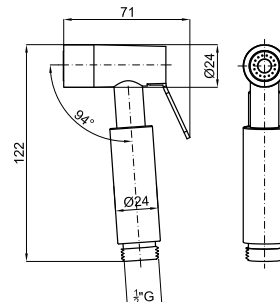

AISI 304 100311337

● брашированная нержавеющая сталь

0.18 55,00 €

ROUND INOX - лейка гигиенического душа