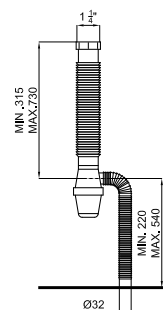

100136669

● белый

32,00 €

Сифон с гибким подключением для напольной раковины, выход в пол.