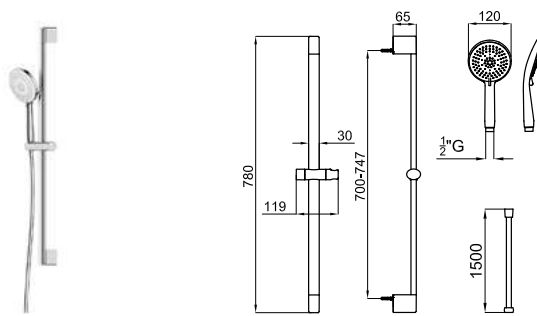

SWAN

	100303958	хром	1.4	133,00 €
	100348330	чёрный	1.4	156,00 €

Комплект для душа OVAL. Включает планку для душа с держателем, ручной душ OVAL 100305810 с 3 функцией и гибкий шланг с покрытием PVC и системой анискручивания 100137847

PACK Дополнительные элементы, входящие в комплект:

хром	Чёрный матовый
1 100305810	1 100352596
2 100137847	2 100362457