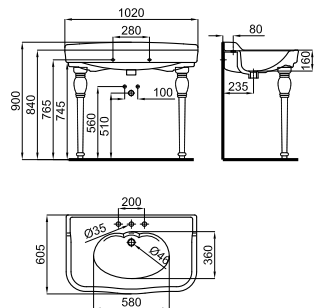

100310938 **1.353,00 €**

Умывальная раковина-консоль 100 см, подвесная, с переливом. В комплект включен набор крепежных элементов 100041225. Совместима с комплектом ножек для консоли. С одним отверстием для смесителя

100310959 **1.365,00 €**

Умывальная раковина-консоль 100 см, подвесная, с переливом. В комплект включен набор крепежных элементов 100041225. Совместима с комплектом ножек для консоли. С тремя отверстиями для смесителя

100310957 **453,00 €**

Набор ножек из керамической, для подвесной раковины Antic 100 см.