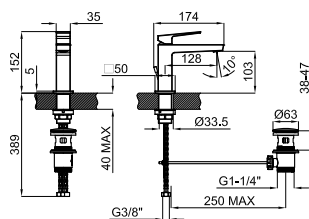

SQUARE

	100263947		хром		1.89	381,00 €
	100264003		чёрный		1.89	475,00 €

Однорычажный смеситель для раковины с керамическим картриджем Ø25 мм. Связь 3/8", длина шлангов 405-мм., с автоматическим клапаном слива и аэратор "plus". Пропускная способность при 3 барах 5 л/мин.

	100264005		хром		1.51	338,00 €
	100264006		чёрный		1.51	426,00 €
	100355552		медь		1.51	526,00 €
	100355550		титан		1.51	526,00 €
	100281848		брашированная медь		1.51	530,00 €
	100281859		брашированный титан		1.51	530,00 €

Однорычажный смеситель для раковины с керамическим картриджем Ø25 мм. Подключение 3/8", длина шлангов 405-мм., без автоматического клапана слива и с аэратор "plus". Пропускная способность при 3 барах 5 л/мин.