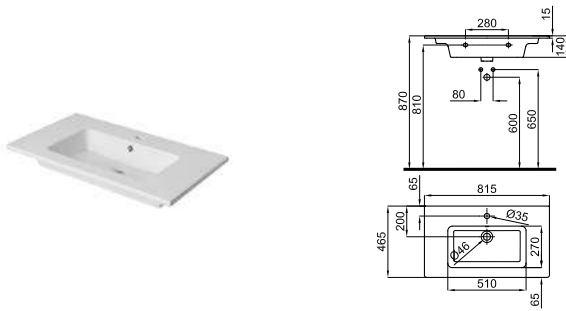

MARNE

			100340536		белый		21.35		14	237,00 €
			100358677		белый матовый		21.35		14	339,00 €

Раковина 81 см подвесная со сливом и креплениями 100041225.