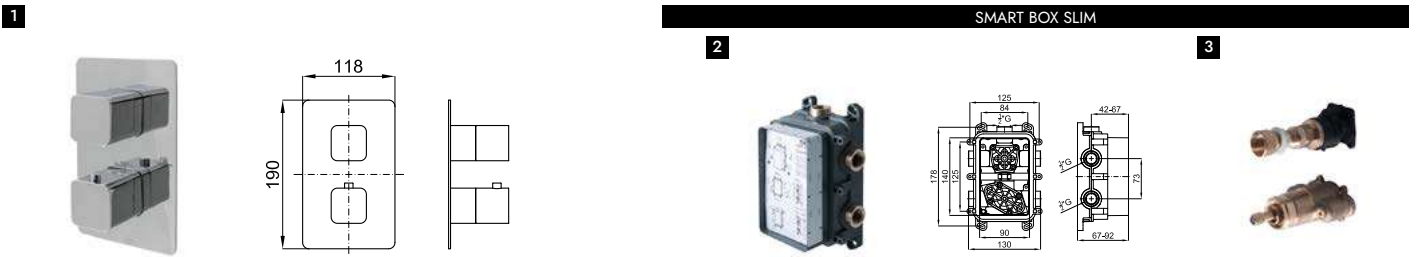

1 Наружная часть термостатического смесителя Smartbox

		EX	100140107	хром	1.37	428,00 €
			100281098	брашированная медь	1.37	593,00 €
			100281126	брашированный титан	1.37	593,00 €
			100238318		2.15	146,00 €

2 SMART BOX SLIM- Универсальный встроенный корпус быстрой установки для термостатических смесителей с 1, 2 или 3 выходами. С восковым термоэлементом и подключением 1/2". Давление в 3 бара за 1 выход 21 л/мин. и для других 2 выхода 20 л/мин.

3 SMART BOX SLIM- Внутренний элемент термостатического смесителя с 3 выходами 100238318

	100238407		1.22	236,00 €