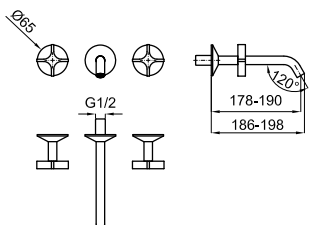

LIGNAGE

designed by Ramón Esteve

		100238512		хром		2.56	530,00 €
		100238531		золото		2.56	806,00 €
		100299392		брашированное золото		2.56	1.028,00 €
		100289252		брашированная медь		2.56	1.028,00 €

Смеситель для раковины на 3 отверстия с керамическим картриджем. Связь 1/2", без клапана слива. Пропускная способность при 3 барах 5 л/мин.

1

2

1 CROSS - Смеситель, скрытого монтажа, для раковины на 3 отверстия, настенный с керамическим картриджем. Связь 1/2", без клапана слива и аэратор "plus". Пропускная способность при 3 барах 5 л/мин.

		EX	100379590	NEW		хром		3.08	379,00 €
			100379591	NEW		золото		3.08	667,00 €
			100379592	NEW		брашированное золото		3.08	872,00 €
			100379593	NEW		брашированная медь		3.08	872,00 €
			100379621	NEW				0.78	176,00 €

2 Внутренний скрытый корпус. Смеситель для раковины на 3 отверстия. Связь 1/2", без клапана слива.