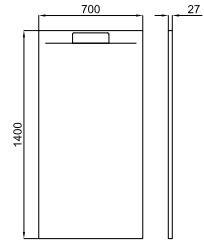

140 x 70 cm.

100320938 28.5 10 **604,00 €**