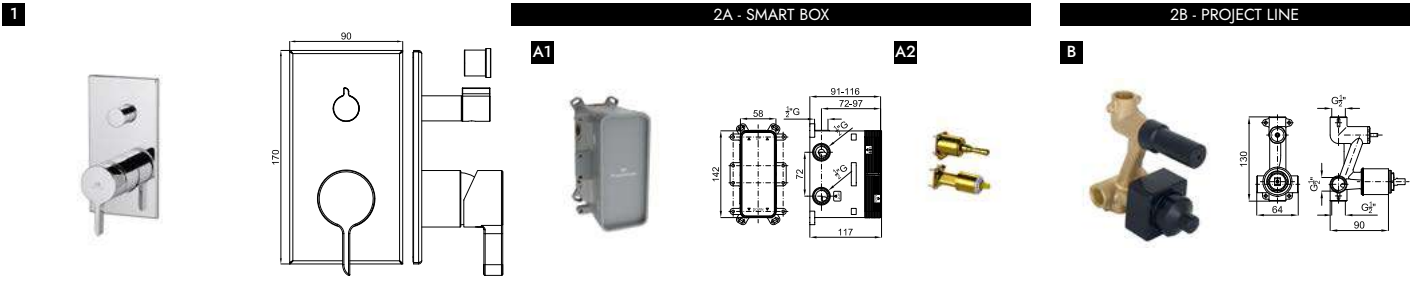

1 Наружная часть встроенного смесителя для ванны/душа

EX	100283296	хром	0.92	287,00 €
	100283297	чёрный	0.92	359,00 €
	100283318	брашированный титан	0.92	454,00 €
	100124167		1.97	122,00 €

A1 SMART BOX - Универсальный встроенный корпус быстрой установки для смесителя с 2 или 3 выходами. С керамическим картриджем Ø35 мм и подключением 1/2". Пропускная способность всех трех выходов при давлении 3 бар составляет 20,1 л/мин. В комплект входят 2 глушителя шума и 2 заглушки 1/2".

A2 SMART BOX - Универсальный встроенный элемент для встроенного корпуса смесителя 100124167

	100124170		0.98	149,00 €

B PROJECT LINE - Внутренняя часть встроенного смесителя для ванны/душа с керамическим картриджем 35мм автоматическим инвертором и подключениями 1/2". Пропускная способность при 3х барах со смешанной водой: ванная 20л/мин и душ 18л/мин.

	100107958	хром	1.1	72,00 €