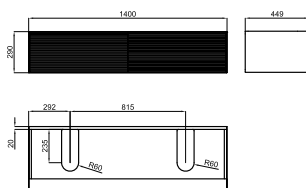

ESSENCE-C

140 cm