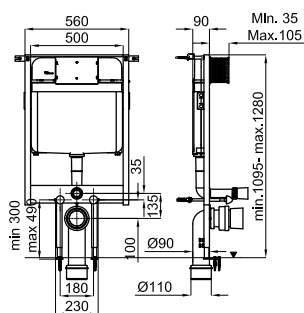

SMART LINE

A Встроенная рама с бачком уменьшенной толщины для подвесного унитаза. Установка в тонкую стену с набором креплений и трубой соединения с унитазом.

6/3L × **400 KG** 100159543

14.2 15 **357,00 €**

B Встроенная рама с бачком уменьшенной толщины для подвесного унитаза. Установка в тонкую стену с набором креплений и трубой соединения с унитазом.

4,5/3L × **400 KG** 100159541

14.2 15 **357,00 €**