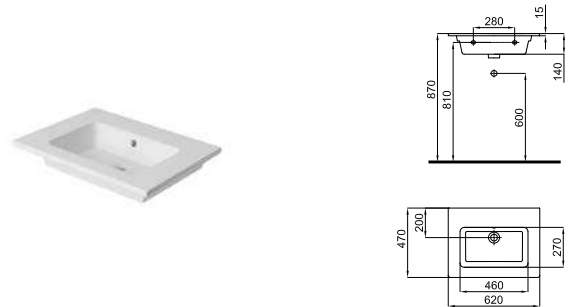

100374310 NEW	белый	27.7	24	188,00 €

Раковина 62см подвесная, без углубления под смеситель со сливом и креплениями 100041225.