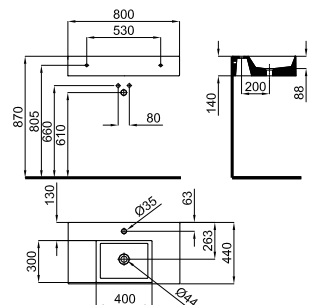

THIN 700036500		цвета		24.1 32	1.080,00 €

Раковина 80см подвесная с чашей по центру, слив и крепления 100041225.