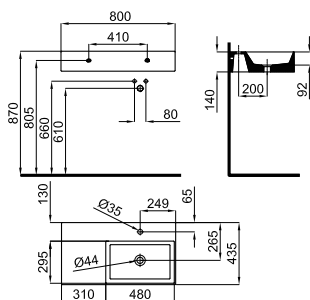

ESSENCE C

THIN 100243664
Белый
22.15 32
541,00 €

Раковина 80см подвесная с перемещенным углублением направо, слив и крепления 100041225.