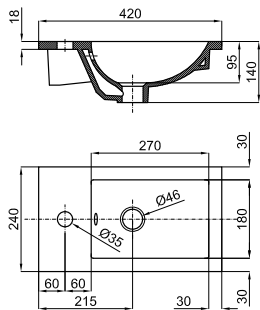

MARNE

100303040   белый   5.33 98   **133,00 €**

Раковина 42x24см с переливом.