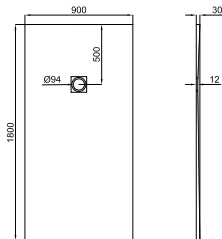

180 x 90 cm.

100259705 60.85 10 **857,00 €**