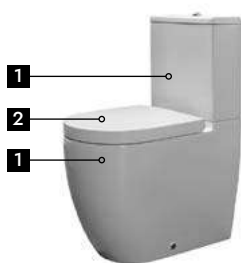

1A 1B 1D

Необходимо

100091751

стр. 217

100310426

стр. 217

SET

1A Комплект из напольного безободковый унитаз с направляемым выходом, смывной бачок с левым нижним подводом 4,5/3 L. С креплениями 100359631.

BTW 100345406 белый 50.35 12 **669,00 €**

clean rimless

1B Комплект из напольного безободковый унитаз с направляемым выходом, смывной бачок с левым нижним подводом 4,5/3 L, с отверстием с обеих сторон. С креплениями 100359631.

100355729 белый 51.4 12 **678,00 €**

1C Комплект из напольного безободковый унитаз с направляемым выходом, смывной бачок с задним левым подводом 4,5/3 L. С креплениями 100359631.

BTW 100345407 белый 50.35 12 **669,00 €**

clean rimless

1D Комплект из напольного безободковый унитаз с направляемым выходом, смывной бачок с боковым левым подводом 4,5/3 L. С креплениями 100359631.

BTW 100345408 белый 50.35 12 **669,00 €**

clean rimless

1E Комплект из напольного унитаз с направляемым выходом, смывной бачок с левым нижним подводом 4/2 L. С креплениями 100359631.

BTW 100358370 **NEW** белый 50.6 12 **669,00 €**

clean rimless

2A Сиденье для унитаза, с микролифтом

SOFT CLOSE 100253386 белый 2.69 168 **156,00 €**

2B Сиденье для унитаза, с микролифтом

100360930 белый 2.44 168 **176,00 €**