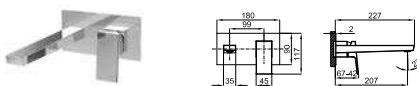

SQUARE

- 100264021 хром 498,00 €
- 100264004 чёрный 597,00 €
- 100281849 брашированная медь 759,00 €
- 100281886 брашированный титан 759,00 €