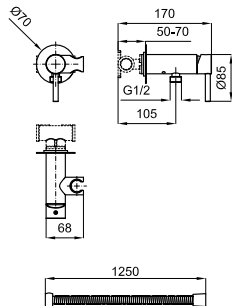

ДОПОЛНИТЕЛЬНЫЕ ЭЛЕМЕНТЫ

100319745		хром		0.5	108,00 €	
100319737			чёрный		0.5	129,00 €
100357087			брашированное золото		0.5	150,00 €
100357086			брашированная медь		0.5	150,00 €
100357085			брашированный титан		0.5	150,00 €

Комплект гигиенического душа с одним подводом воды. В комплект входит гибкий шланг 125мм в металлической обмотке, подвод воды и держатель. Пропускная способность при 3 барах 13,5 л/мин.

1

2

1 Наружные части однорычажного смесителя для гигиенического душа. В комплект входит гибкий шланг 125мм в металлической обмотке, подвод воды и держатель. В хроме, полированная сталь и золоте, гибкий шланг с металлической обмоткой и системой антискручивания. Остальные отделки поставляются с гибким шлангом с покрытием из ПВХ

EX

100344881		хром		0.95	146,00 €	
100344882			чёрный		0.95	199,00 €
100344883			золото		0.95	237,00 €
100344885			медь		0.95	237,00 €
100344884			титан		0.95	237,00 €
100349600			брашированная сталь		0.95	253,00 €
100344888			брашированное золото		0.95	253,00 €
100344887			брашированная медь		0.95	253,00 €
100344886			брашированный титан		0.95	253,00 €
100368267			брашированный латунь		0.95	253,00 €
100344880					0.37	44,00 €

2 Встроенный корпус однорычажного смесителя для гигиенического душа. Пропускная способность при 3 барах 8,6 л/мин.