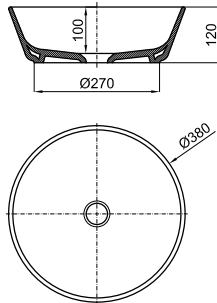

ACRO COMPACT