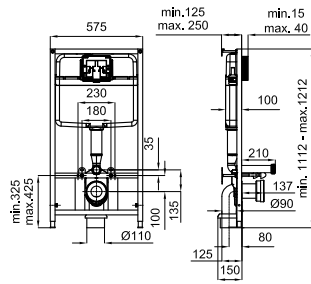

CONTRACTS LINE

A Рама + Универсальный встроенный бачок для подвешного унитаза. Установка в тонкую стену с набором креплений и трубой соединения с унитазом.

6/3L × **400 KG** 100325910

12.4 15 **282,00 €**

B Рама + Универсальный встроенный бачок для подвешного унитаза. Установка в тонкую стену с набором креплений и трубой соединения с унитазом.

4,5/3L × **400 KG** 100325878

12.25 15 **282,00 €**