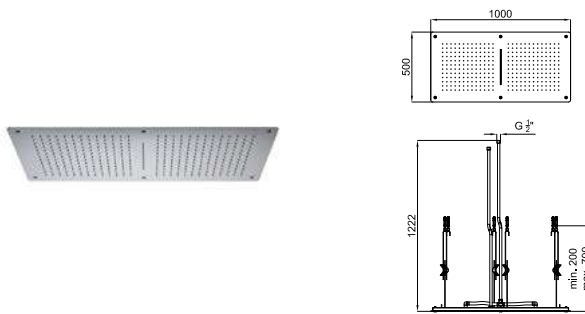

100121026
нержавеющая полированная сталь
1.615,00 €

SQUARE - Универсальный встроенный верхний душ Recto 100x50 см с функцией падения воды каскадом. Душ можно включать с каждой стороны отдельно или вместе. Минимальный расход воды для оптимальной работы каскада - 18 л/мин., для отдельной работы функции дождя - 15 л/мин., для комбинированного режима дождя - 30 л/мин.