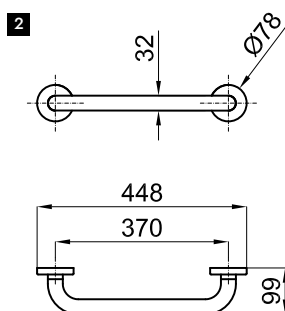

# EASY

**100042184** нержавеющая полированная сталь 0.4 **86,00 €**

Держатель полотенец кольцевой для раковины, 27 см

**100042193** нержавеющая полированная сталь 2.6 **131,00 €**

Мыльница настенная

**1** Ручка 30 см.