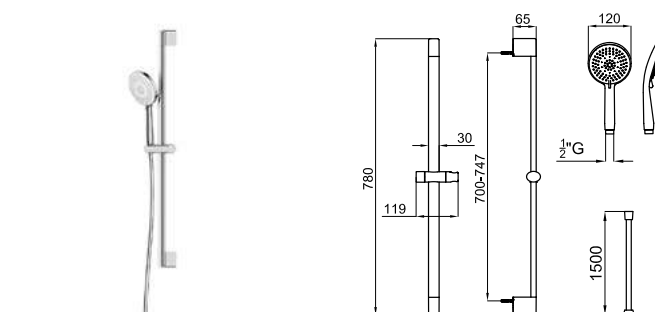

100303958
хром
1.4
133,00 €

100348330
чёрный
1.4
156,00 €

Комплект для душа OVAL. Включает планку для душа с держателем, ручной душ OVAL 100305810 с 3 функцией и гибкий шланг с покрытием PVC и системой антискручивания 100137847