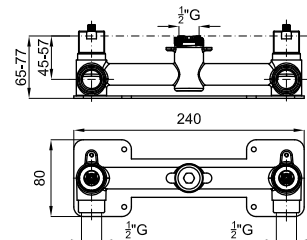

1 CROSS - Наружная часть смесителя скрытого монтажа для раковины с керамическими картриджами. Без донного клапана. Пропускная способность при 3 барах 4 л/мин

		EX 100377814 NEW		хром		0.33	578,00 €
		100377815 NEW		чёрный		0.33	695,00 €
		100377816 NEW		золото		0.33	810,00 €
		100377817 NEW		брашированное золото		0.33	926,00 €
		100377818 NEW		брашированный латунь		0.33	926,00 €
		100379621 NEW				0.78	176,00 €

2 Внутренний скрытый корпус. Смеситель для раковины на 3 отверстия. Связь 1/2", без клапана слива.