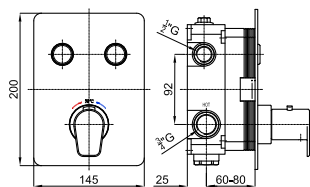

TOUCH&FEEL

SMART BOX

< 2 > **EX 100243881** хром 4.71 **733,00 €**

Смеситель-термостат скрытого монтажа с двумя выходами. Термостатический картридж с восковым термоэлементом. Подводы воды 3/4", выходы - 1/2". Включает встроенный корпус типа Smart box и наружные части. Пропускная способность каждого из выходов при 3 бар - 20 л/мин. Выходы могут быть использованы одновременно. Поставляется с кнопками с пиктограммами ручной душ и дождь, в комплекте кнопка с пиктограммой каскад. Возможность комбинировать с арт. 100243874, 100243838, 100284604 или 100243839 открыв дополнительный выход в нижней части

< 3 > **EX 100243873** хром 4.75 **785,00 €**

Смеситель-термостат скрытого монтажа с тремя выходами. Термостатический картридж с восковым термоэлементом. Подводы воды 3/4", выходы - 1/2". Включает встроенный корпус типа Smart box и наружные части. Пропускная способность боковых выходов при 3 бар 20 л/мин, верхнего выхода - 22 л/мин. Выходы могут быть использованы одновременно. Поставляется с кнопками с пиктограммами ручной душ, дождь и каскад, в комплекте кнопка с пиктограммой центральная струя. Возможность комбинировать с арт. 100243874, 100243838, 100284604 или 100243839 открыв дополнительный выход в нижней части