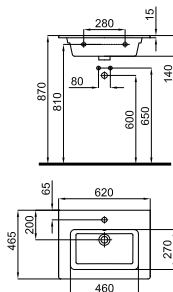

100340537 белый 16.45 16 **193,00 €**

100374310 **NEW** белый 27.7 24 **188,00 €**

100358676 белый матовый 16.45 16 **278,00 €**

Раковина 62см подвесная, без углубления под смеситель со сливом и креплениями 100041225.

Раковина 62см подвесная со сливом и креплениями 100041225.