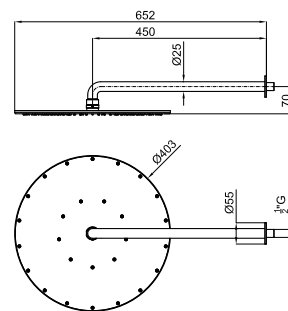

100284108		нержавеющая полированная сталь	5.31	928,00 €
			100284314		чёрный	5.31	1.133,00 €
			100284315		брашированный титан	5.31	1.747,00 €

OXO - Распылитель с функцией дождя и каскада, с соединениями 1/2". Пропускная способность при 3 барах, функция дождя: 11,9 л/мин. и каскад: 12,1 л/мин.

			100089933		нержавеющая полированная сталь	12.7	2.626,00 €
			100340405		чёрный	12.7	2.850,00 €
			100181041		медь	12.7	4.220,00 €
			100181042		титан	12.7	4.220,00 €

LOUNGE - Распылитель с функцией дождя и каскада, с соединениями 1/2". Пропускная способность при 3 барах, функция дождя: 10,8 л/мин. и функция каскад 11,4 л/мин