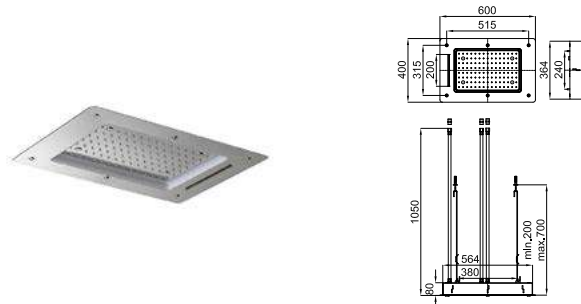

100344487
нержавеющая полированная сталь
2.714,00 €

LOUNGE - Верхний душ встраиваемый в потолок 40x60см. Основные функции: дождь, каскад и пар. Дополнительная функция: хромотерапия. В комплект входит пульт управления хромотерапией с защитой IP67. Напряжение питания 110-230 В. Смеситель не входит в комплект. Для обеспечения работы душа необходимо заказывать смеситель с 3 выходами. Минимально необходимая пропускная способность для каскада - 20 л/мин и 10 л/мин для функции дождя. 12 л/мин для центральная струя