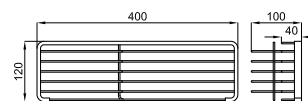

100103944

92,00 €

Прямоугольная двухуровневая мыльница