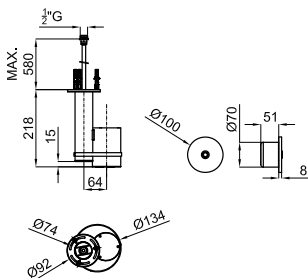

100281128		брашированная нержавеющая сталь	5.6	751,00 €

FORMA - Распылитель с функцией дождя и каскада, подключение 1/2". Пропускная способность при 3 барах, функции дождя: 9 л/мин. и функции каскада: 9 л/мин.

			100184782		хром	4.6	692,00 €
			100190657		медь	4.6	1.462,00 €
			100190656		титан	4.6	1.462,00 €

TONO - Комплект верхнего душа 400мм + кронштейн 450мм. Пропускная способность при 3 бар - 20 л/мин.