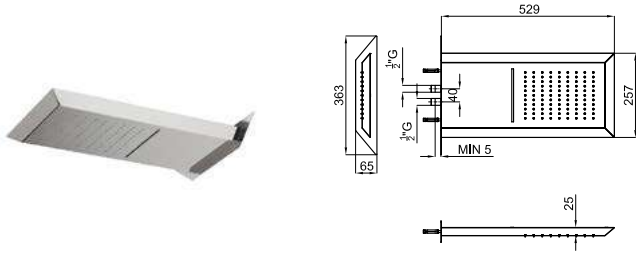

AISI 304		100284108	нержавеющая полированная сталь	5.31	928,00 €
		100284314	чёрный	5.31	1.133,00 €
		100284315	брашированный титан	5.31	1.747,00 €

EX	100283326	хром	1.3	509,00 €
	100283355	чёрный	1.3	635,00 €
	100283356	брашированный титан	1.3	805,00 €

Излив для ванны. Пропускная способность при 3 барах 18,4 л/мин.

Распылитель с функцией дождя и каскада, с соединениями 1/2". Пропускная способность при 3 барах, функция дождь: 11,9 л/мин. и каскад: 12,1 л/мин.