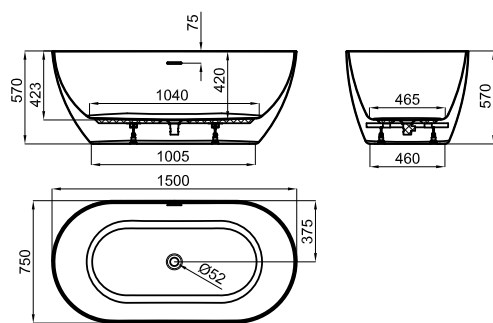

## 150 X 75 · 57H

	L 153 cm		0.73 m <sup>3</sup>	248 l.		100311342		белый блестящий			2.389,00 €
	W 77 cm					100311341		белый матовый			2.613,00 €
H 62 cm											

Овальная, отдельностоящая акриловая ванна 150x75, на ножках(не видно), цельная, слив по центру, без смесителя, без сифона Next 100304809.