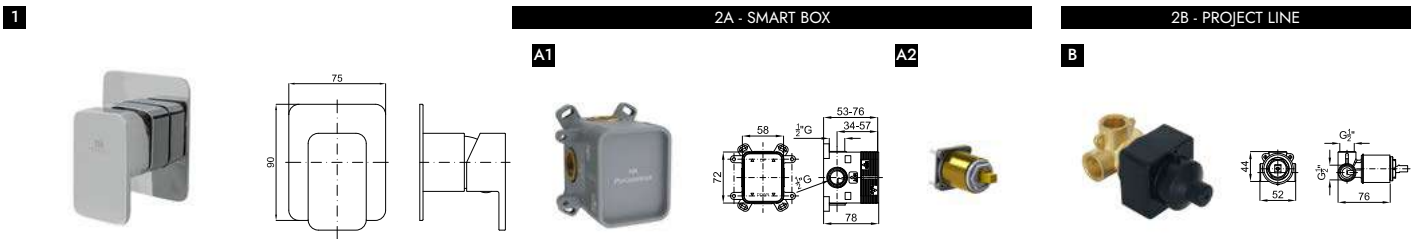

LOUNGE

designed by Simone Micheli

1 Наружная часть встроенного смесителя для душа

EX	100140134	хром	0.51	146,00 €
	100347349	чёрный	0.51	210,00 €
	100280845	медь	0.51	229,00 €
	100268602	титан	0.51	229,00 €
	100281132	брашированная медь	0.51	238,00 €
	100281097	брашированный титан	0.51	238,00 €
	100124166		1.25	96,00 €

A1 SMART BOX - Универсальный встроенный корпус быстрой установки для смесителя с 1 выходом. С керамическим картриджем Ø35 мм и подключением 1/2". Пропускная способность при давлении 3 бар составляет 22,1 л/мин. В комплект входят 2 глушителя шума и заглушка 1/2".

A2 SMART BOX - Универсальный встроенный элемент для встроенного корпуса смесителя 100124166

	100124169		0.36	58,00 €

B PROJECT LINE - Внутренняя часть встроенного смесителя для душа с керамическим картриджем 35мм и подключениями 1/2". Пропускная способность при 3х барах со смешанной водой 21л/мин

	100107937		0.55	26,00 €