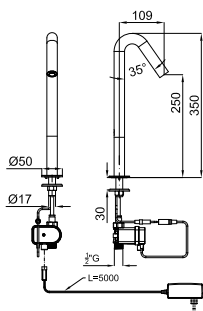

100361077		хром		1.65	904,00 €

I-SMART

Настольный смеситель Round, питание от батарейки 9V(LR61), 1 воды, 1.89 л/м (0.5 галлон / мин), 0.5-5.0 бар (7- 72.5 PSI), диапазон работы сенсора 30-100 мм +/- 10мм 1.18-3.94" настраивается при помощи пульта (не входит в комплект поставки), максимальная температура воды 70°C, автоотключение 90с (настраивается при помощи пульта), трансформатор 100305240 включен в комплект