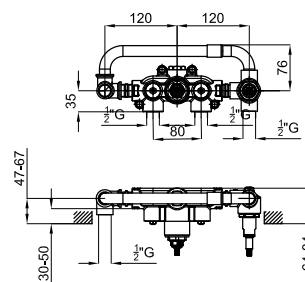

TONO

designed by Foster + Partners