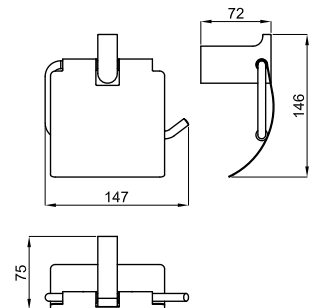

100328447

хром

0.47

89,00 €

Держатель туалетной бумаги с крышкой