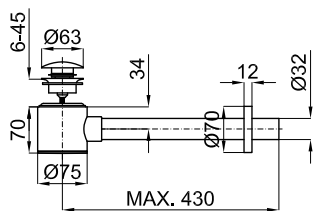

# ДОПОЛНИТЕЛЬНЫЕ ЭЛЕМЕНТЫ

100309688

хром

1

287,00 €

Сифон уменьшенной высоты с универсальным донным клапаном

AISI 304

100286924