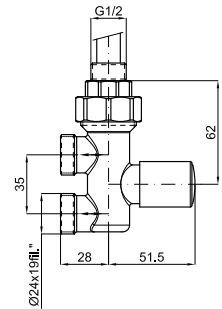

100041891		хром		0.5	182,00 €	
100312686			чёрный		0.5	250,00 €

Клапан для однотрубной системы вертикальный