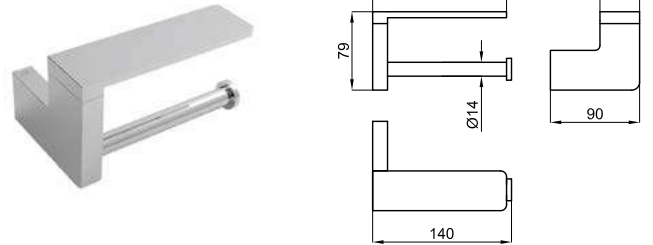

100094145		хром		96,00 €
100124098		белый		105,00 €
100211367		чёрный		115,00 €
100289264		медь		140,00 €
100289242		титан		140,00 €
100299388		брашированное золото		147,00 €
100289156		брашированная медь		147,00 €
100289234		брашированный титан		147,00 €

Стакан настенный

100094163		хром		152,00 €
100124097		белый		166,00 €
100211405		чёрный		180,00 €
100289177		медь		247,00 €
100289263		титан		247,00 €
100299344		брашированное золото		260,00 €
100289262		брашированная медь		260,00 €
100289272		брашированный титан		260,00 €

Держатель туалетной бумаги с крышкой