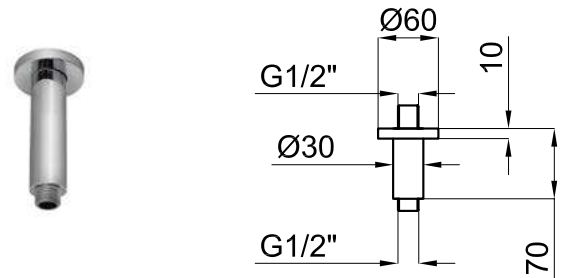

EX 100146670 хром 0.22 **47,00 €**

RONDO - Кронштейн 7 см, Rondo