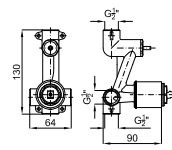

ROUND

1

2A - SMART BOX

2B - PROJECT LINE

A1

A2

B

1 Наружная часть встроенного смесителя для ванны/душа

EX

100345120		хром		0.83	187,00 €
100345121		чёрный		0.83	252,00 €
100345122		золото		0.83	302,00 €
100345123		медь		0.83	302,00 €
100345124		титан		0.83	302,00 €
100345125		брашированное золото		0.83	321,00 €
100345126		брашированная медь		0.83	321,00 €
100345127		брашированный титан		0.83	321,00 €
100367913		брашированный латунь		0.83	321,00 €

A1 SMART BOX - Универсальный встроенный корпус быстрой установки для смесителя с 2 или 3 выходами. С керамическим картриджем Ø35 мм и подключением 1/2". Пропускная способность всех трех выходов при давлении 3 бар составляет 20,1 л/мин. В комплект входят 2 глушителя шума и 2 заглушки 1/2".

100124167		1.97	122,00 €

A2 SMART BOX - Универсальный встроенный элемент для встроенного корпуса смесителя 100124167

100124170		0.98	149,00 €

B PROJECT LINE - Внутренняя часть встроенного смесителя для ванны/душа с керамическим картриджем 35мм автоматическим инвертором и подключениями 1/2". Пропускная способность при 3х барах со смешанной водой: ванная 20л/мин и душ 18л/мин.

100107958		хром		1.1	72,00 €