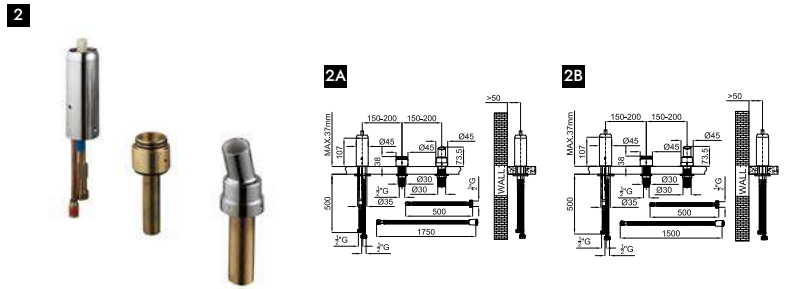

SQUARE

EX	Код	Цвет	Диаметр	Цена
	100289143	хром	0.54	110,00 €
	100289127	чёрный	0.54	127,00 €
	100289135	медь	0.54	166,00 €
	100289144	титан	0.54	166,00 €
	100289145	брашированная медь	0.54	180,00 €
	100289128	брашированный титан	0.54	180,00 €

Излив, для ванны, с подключением 1/2". Аэратор "clean". Пропускная способность при 3 барах 25 л/мин.

1 Внешняя часть смесителя на бортик ванны

Код	Цвет	Диаметр	Цена
100284617	хром	2.33	435,00 €
100284636	чёрный	2.33	510,00 €
100284643	медь	2.33	639,00 €
100284624	титан	2.33	639,00 €
100284635	брашированная медь	2.33	715,00 €
100284660	брашированный титан	2.33	715,00 €

2 PROJECT LINE - Внутренний корпус смесителя, установка на ванне. Керамический картридж Noken Tri-Control Ø40 мм со встроенным переключателем.

Код	Цвет	Диаметр	Цена
100166061	хром	2.4	260,00 €
100271600	чёрный	2.4	435,00 €
100284634	медь	2.33	469,00 €
100284652	титан	2.33	469,00 €
100284615	брашированная медь	2.33	506,00 €
100284651	брашированный титан	2.33	506,00 €