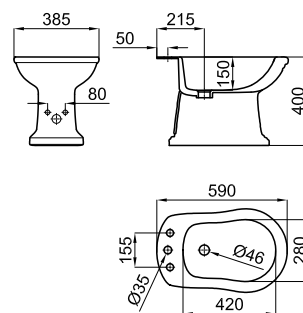

# ANTIC

↔  
Рекомендуется

S - H

100041214  
стр. 91

●●● **100232034** белый 21.85 16 **515,00 €**

Биде напольное с креплениями 100090790.

●●● **100232012** белый 21.6 16 **515,00 €**

Биде напольное с креплениями 100090790. С тремя отверстиями для смесителя