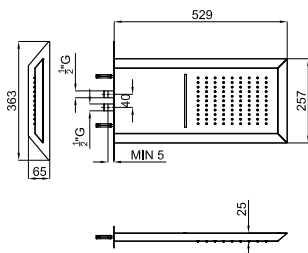

COLLECTIONS