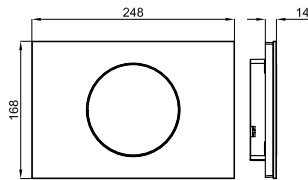

I-COMFORT LINE