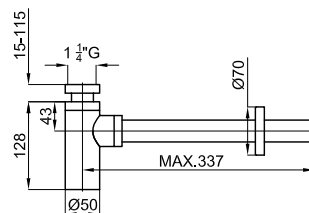

# ДОПОЛНИТЕЛЬНЫЕ ЭЛЕМЕНТЫ

100309688

хром

1

287,00 €

Сифон уменьшенной высоты с универсальным донным клапаном

AISI 304

100286924