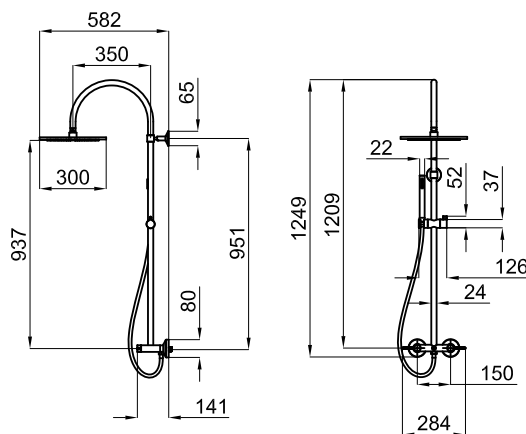

брашированная медь

2.138,00 €

LUXE. Душевая стойка, L 1249 мм. Душ D 300 мм, ручной душ круглый с обратным клапаном, держатель душа регулируется. Ручки AC и AF в дизайне LUXE. Подключение на 1/2" расстояние 150±20мм. При давлении в 3 бар, ручной душ 6,3 л/мин и душ 10,9 л/мин.