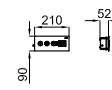

GAMMA SEASONS

	700034505	60	нержавеющая полированная сталь	4.450,00 €
		60	чёрный	4.930,00 €
		120	золото	7.160,00 €
		120	медь	7.160,00 €
		120	титан	7.160,00 €
		120	брашированное золото	7.160,00 €
		120	брашированная медь	7.160,00 €
		120	брашированный титан	7.160,00 €

SEASONS ROUND - Встроенный потолочный душ 35 см. Функции: дождь, небулайзер и центральная струя. Дополнительные функции: хромо- и ароматерапия. В комплект входит клавиатура Seasons и набор ароматов flowers, energy и relax. Защита IPX4. Напряжение питания 220 В. Смеситель не входит в комплект. Для правильной работы верхнего душа необходимо дополнительно заказывать смеситель минимум на 3 выхода. Более подробная информация о пропускной способности указана в руководстве по монтажу каждого артикула.

	700034504	60	нержавеющая полированная сталь	7.220,00 €
		60	чёрный	7.820,00 €
		120	золото	9.750,00 €
		120	медь	9.750,00 €
		120	титан	9.750,00 €
		120	брашированное золото	9.750,00 €
		120	брашированная медь	9.750,00 €
		120	брашированный титан	9.750,00 €

SEASONS ROUND - Встроенный потолочный душ 65 см. Функции: центральный дождь, периферический дождь, небулайзер, центральная струя и центральный + периферический дождь. Дополнительные функции: хромо- и ароматерапия. В комплект входит клавиатура Seasons и набор ароматов flowers, energy и relax. Защита IPX4. Напряжение питания 220 В. Смеситель не входит в комплект. Для правильной работы верхнего душа необходимо дополнительно заказывать смеситель минимум на 4 выхода, 2 из которых могут работать одновременно. Более подробная информация о пропускной способности указана в руководстве по монтажу каждого артикула. входит верхний душ и клавиатура.