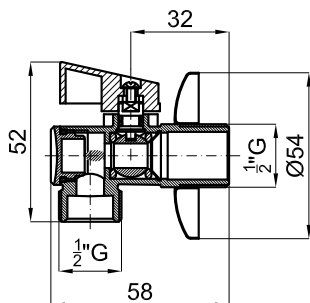

EX	100102324		хром		0.46	79,00 €
	100211403		черный		0.46	91,00 €
	100291434		золото		0.46	103,00 €
	100291436		медь		0.46	103,00 €
	100291437		титан		0.46	103,00 €
	100299100		брашированное золото		0.46	112,00 €
	100291439		брашированная медь		0.46	112,00 €
	100291438		брашированный титан		0.46	112,00 €

EX	100238851		хром		0.48	41,00 €

Перепускной вентиль с подключением 1/2". Пропускная способность при 3 барах 15 л/МИН.

HOTELS - набор запорных вентилей

EX	100310426		хром		0.1	17,00 €

AERO - запорный вентиль с разборным фильтром, подключением 1/2"

EX	100310407		хром		0.11	17,00 €

AERO - запорный вентиль с разборным фильтром, подключением 3/8"