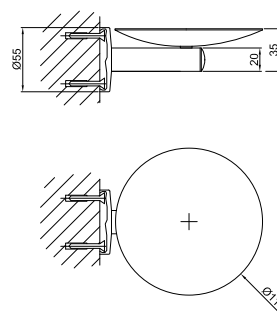

# EASY

**100042184** нержавеющая полированная сталь 0.4 **86,00 €**

Держатель полотенец кольцевой для раковины, 27 см

**100042193** нержавеющая полированная сталь 2.6 **131,00 €**

Мыльница настенная

**1** Ручка 30 см.