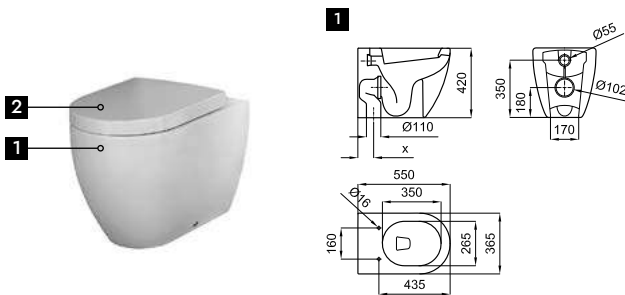

 SOFT CLOSE	
 белый	 3.5
	 100
	<b>156,00 €</b>

**3B** **100283411** белый 3.07 168 **181,00 €**

Необходимо

S - V	S - H
стр. 97	100041216 стр. 90

**2B** Необходимо

100091751 стр. 217	100310426 стр. 217

**1** Отдельстоящий безободковый унитаз с направляемым выходом, с креплениями 100041212