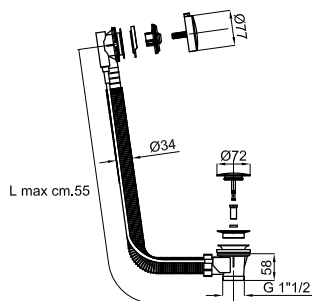

ДОПОЛНИТЕЛЬНЫЕ ЭЛЕМЕНТЫ

	100232818	хром		1.09	145,00 €
	100377036 NEW	белый блестящий		1.09	174,00 €
	100377035 NEW	белый матовый		1.09	174,00 €
	100285245 60	чёрный		1.09	156,00 €
	100305800 60	золото		1.09	200,00 €
	100285256 60	медь		1.09	200,00 €
	100285248 60	титан		1.09	200,00 €
	100322966 60	брашированное золото		1.09	259,00 €
	100285268 60	брашированная медь		1.09	259,00 €
	100285280 60	брашированный титан		1.09	259,00 €

Слив-перелив для ванны, тип "clicker" с наливом L120CM

	100233110	хром		0.76	97,00 €
	100377038 NEW	белый блестящий		0.76	134,00 €
	100377037 NEW 60	белый матовый		0.76	134,00 €
	100285264 60	чёрный		0.76	116,00 €
	100305766 60	золото		0.76	163,00 €
	100285282 60	медь		0.76	163,00 €
	100285238 60	титан		0.76	163,00 €
	100323022 60	брашированное золото		0.76	223,00 €
	100285237 60	брашированная медь		0.76	223,00 €
	100285272 60	брашированный титан		0.76	223,00 €

Слив-перелив для ванны, тип "clicker" 120CM

250023888	хром		0.56	55,00 €
100273054 60	белый матовый		0.56	77,00 €
100273027 60	чёрный		0.56	77,00 €
250037709 60	золото		0.56	115,00 €

Автоматический водослив L-58

250033391	хром		0.6	63,00 €

Автоматический водослив L-80

250032123 60	хром		0.56	77,00 €

Автоматический водослив L-110