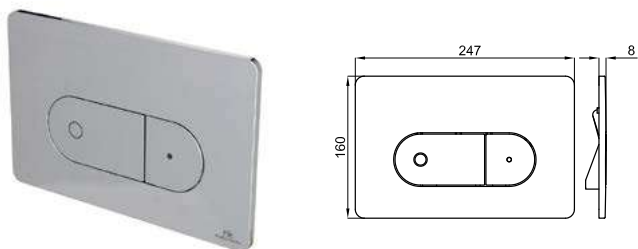

100104502	хром	0.42	560	110,00 €
	100104501	белый	0.42	560	95,00 €
	100104503	чёрный	0.42	560	124,00 €

OVAL - Двойная кнопка смыва