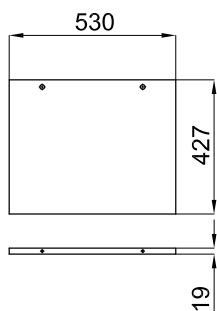

100344853 чёрный 4.68 30 **495,00 €**

I-SMART 100233707 зеркало_чёрный матовый 6.5 29 **877,00 €**

Структура для подвесных раковин Marne N 60 см, черный матовый (100340537). 59x45 см x 85 см

SQUARE - Зеркало Square 60x60 см в алюминиевой раме черного цвета с подогревом. Подсветка с наружи управление с помощью сенсора. II класс, IP44, 4000К, 47W (220V).

100232823 дуб square 3.37 72 **200,00 €**

Полка для строения Marne N (100344853) 60CM

Рекомендуется :