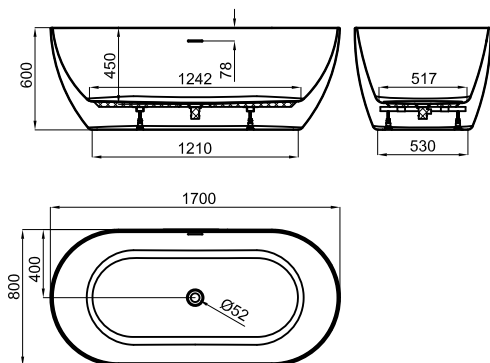

## 150 X 75 · 57H

	L 153 cm		0.73 m <sup>3</sup>	248 l.		100311342		белый блестящий			2.389,00 €
	W 77 cm					100311341		белый матовый			2.613,00 €
H 62 cm											

Овальная, отдельностоящая акриловая ванна 150x75, на ножках(не видно), цельная, слив по центру, без смесителя, без сифона Next 100304809.