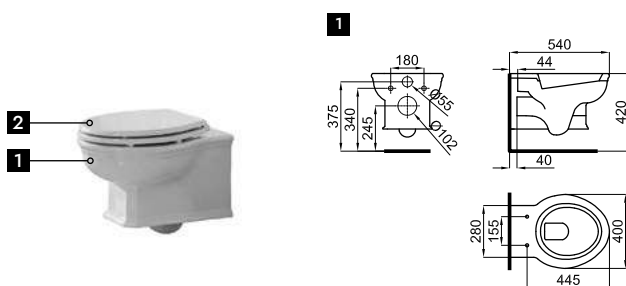

1 Унитаз подвесной. Включает крепления 100258251.

4/3L

100232021

белый

25.1 16

585,00 €

2 Сиденье для унитаза, с микролифтом

SOFT CLOSE

100233988

белый_хром

4.05 100

297,00 €

100233993 90

белый_золото

4.05 100

429,00 €

При установке инсталляций/бачков, проверьте максимальный диапазон установки уже включенных труб (сточных и подающих) с размерами, указанными на соответствующих планах: Соединительная сточная труба: Если вам нужна более длинная труба при максимальном диапазоне установки до 245 мм, запросите трубу, соответствующую следующему коду 100213056. Подающая труба: Если вам нужна более длинная труба при максимальном диапазоне установки до 260 мм, запросите трубу, соответствующую следующему коду 100213068.

Возможные изменения оттенка или цвета следует рассматривать как неотъемлемую часть производственного процесса определенных продуктов, таких как керамическая сантехника, как белого глянцевого, так матового цвета (белого, черного, серого...). Важно знать, что возможны вариации оттенка, насыщенности и яркости в зависимости от материала, на который наносится пигмент для окрашивания (керамика, карбамидоформальдегидная смола), и его производственной партии, включая возможные вариации между частями одного и того же элемента, такими как керамическая сантехника, сиденье, крышка либо и то, и другое.