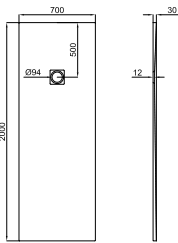

200 x 70 cm.

100259711 54 10 **802,00 €**