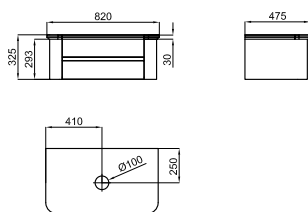

LIEM

82 cm

100285895 орех_серый 37.2 6 **3.203,00 €**

100285875 орех 3.34 6 **784,00 €**

100285901 орех_песок 37.2 6 **3.203,00 €**

Ножки 80 см из орехового дерева, совместимы с подвесным модулем LIEM.

Подвесной модуль 82 см. Столешница из керамогранита и массива ореха. Ящик с доводчиком. Возможность установки ножек LIEM.

100253648 зеркало_орех 11.15 16 **1.592,00 €**

LIEM - Зеркало в раме, шпон ореха, овальной формы 110x60 см

100310821 орех_серый 20.15 12 **2.083,00 €**

100310833 орех_песок 20.15 12 **2.083,00 €**

Подвесной шкафчик 142 см с двумя дверцами и центральной полкой. Реверсивный. Петли с системой плавного закрывания.

Рекомендуется :

ТН1N 100243656 белый 11.15 32 **635,00 €**

100253978 белый матовый 11.15 32 **945,00 €**

LIEM - Раковина 56 см. на столешницу без слива перелива. В комплект входит открытый донный клапан с керамической крышкой.