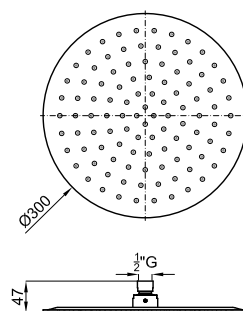

AISI 304 100283470

нержавеющая полированная сталь 1,55

187,00 €

Верхний душ Round 30 см, с шаровым соединением. Пропускная способность при 3 барах 11,3 л/мин