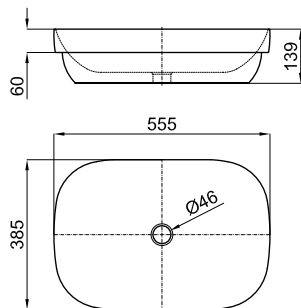

NEW LOUNGE FLUID

designed by Simone Micheli

		100372791 NEW		белый			11 32	637,00 €
		100372792 NEW		белый матовый			11 32	884,00 €
		100372793 NEW		чёрный			11 32	884,00 €

Раковина 56x39 см полутопленная без перелива.