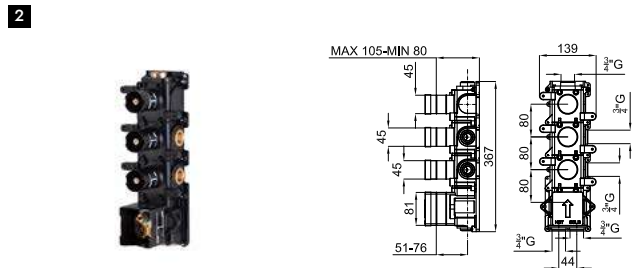

1 Наружная часть термостатического смесителя на 3 выхода. Нуждается во внутренней части на 3 выхода 100282733

		100282717			815,00 €
		100282679			1.022,00 €
		100282718			1.290,00 €

2 Внутренняя часть термостатического смесителя на 3 выхода. Подводы на 3/4. Ручка управления напора воды. Напор при 3-х атмосфер на 1 выход воды 36,5 Л/мин. На 2 выхода 39,5 Л/мин, при совмещённом открывание на каждый выход воды по 19,75 Л/мин. Обратный клапан воды и кнопка стоп на 38С.

		100282733		1.372,00 €