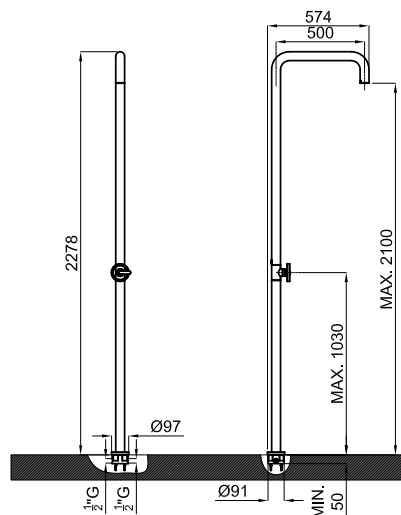

228h x 11 x 57,4

L 126 cm  
W 77 cm  
H 17 cm

0.16 m<sup>3</sup>

eco FLOW

AISI 316 EX

100267528

● брашированная нержавеющая сталь

15.75