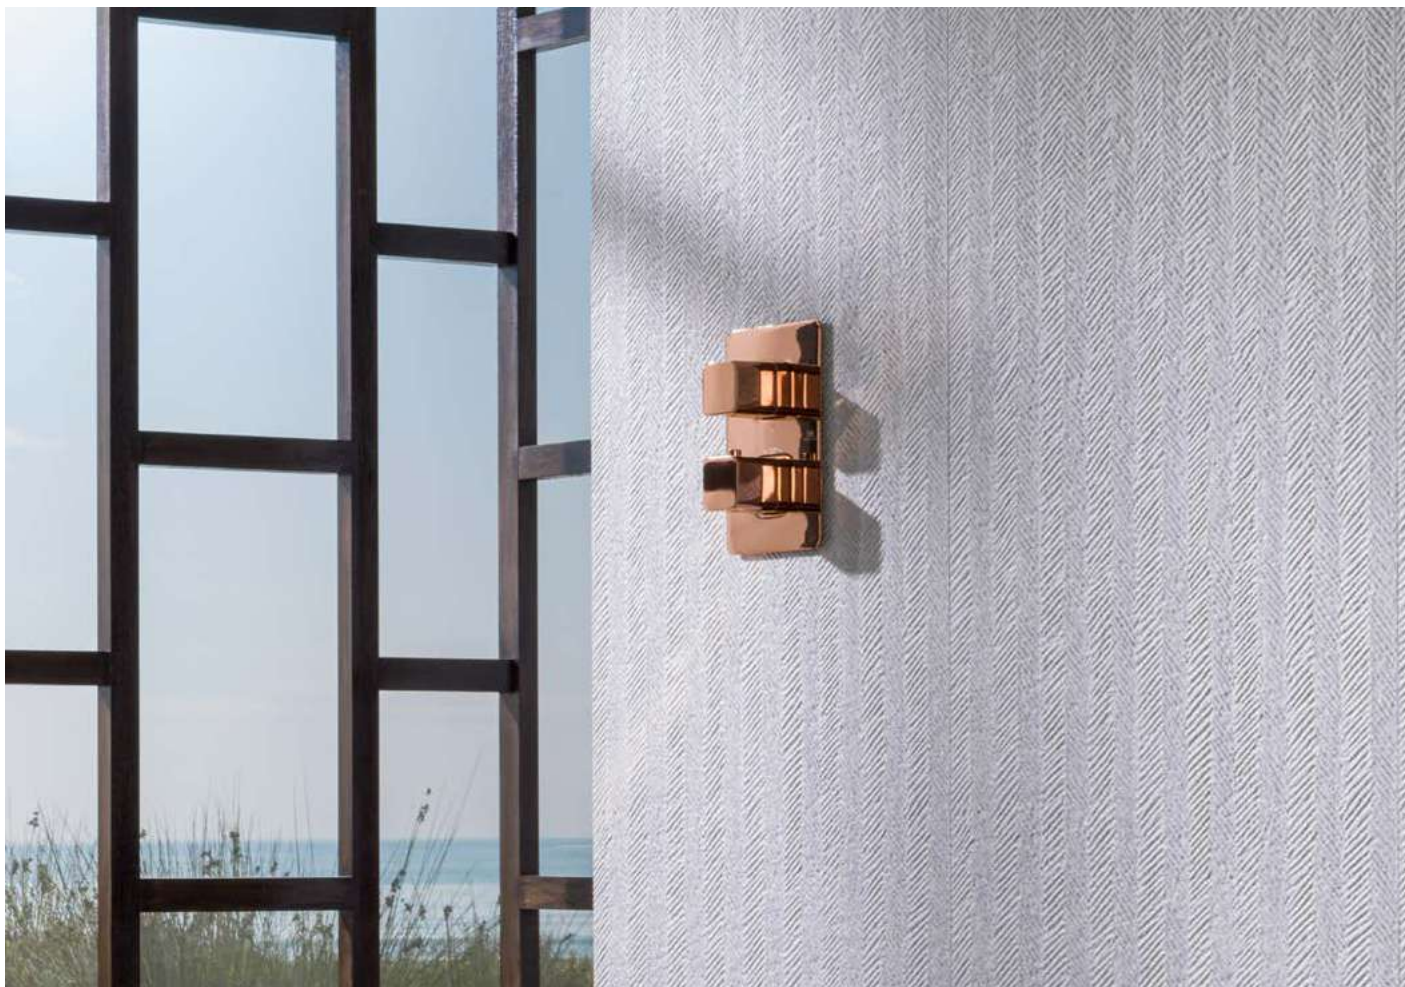

КОНЦЕПЦИЯ ВСТРАИВАЕМЫЕ ЭЛЕМЕНТЫ С ТЕРМОСТАТОМ

Сертификаты на продукцию доступны по коду.

Для получения дополнительной информации посетите раздел «Сертификаты» на нашем веб-сайте www.noken.com.