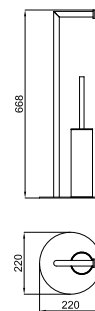

100360482

хром

2.65

210,00 €

100360483

чёрный

2.65

253,00 €

Напольный держатель ерша и для унитаза Держатель туалетной бумаги