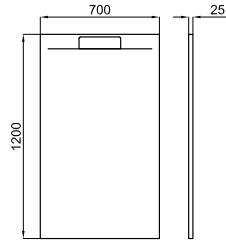

120 x 70 cm.

100320937 27 10 **553,00 €**