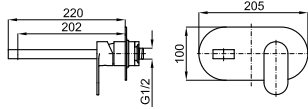

1 Внешняя часть, встроенного смесителя для раковины с керамическим картриджем 35мм. Без донного клапана. Пропускная способность воды при 3 барах - 5 л/мин. Возможность горизонтального и вертикального монтажа.

100157417
1.76
329,00 €

EX

2 Корпус SMART BOX BATH для установки смесителя для раковины. Керамический картридж Ø35мм и соединения 1/2". Возможность установки в горизонтальном и вертикальном положении.

100144928
1.18
114,00 €