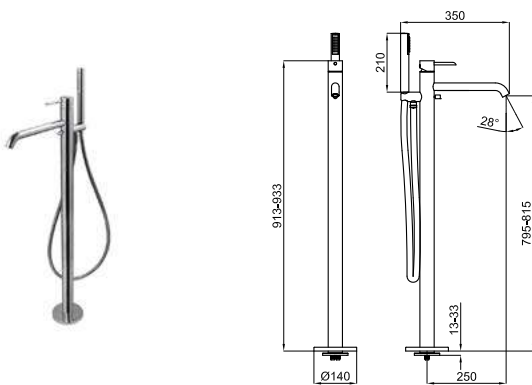

ROUND

100209423	хром	1.314,00 €
100209456	чёрный	1.555,00 €
100339993	брашированное золото	1.982,00 €
100339990	брашированная медь	1.982,00 €
100339992	брашированный титан	1.982,00 €
100368232	NEW брашированный латунь	1.982,00 €