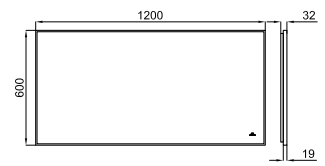

ЗЕРКАЛА

I-SMART 100233708
зеркало_чёрный матовый
9.7 18 **1.158,00 €**

SQUARE - Зеркало Square 100x60 см в алюминиевой раме черного цвета с подогревом Y Подсветка с наружи управление с помощью сенсора. II класс, IP44, 4000K, 63W (220V).

I-SMART 100233727
зеркало_чёрный матовый
11.15 29 **1.254,00 €**

SQUARE - Зеркало Square 120x60 см в алюминиевой раме черного цвета с подсветкой по периметру и подогревом, управление с помощью сенсора. II класс, IP44, 4000K, 68W (220V).