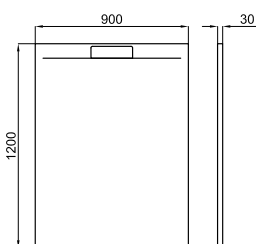

120 x 90 cm.

100320951 39.65 10 650,00 €