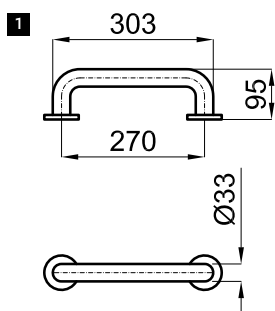

# EASY

**100042184** нержавеющая полированная сталь 0.4 **86,00 €**

Держатель полотенец кольцевой для раковины, 27 см

**100042193** нержавеющая полированная сталь 2.6 **131,00 €**

Мыльница настенная

**1** Ручка 30 см.