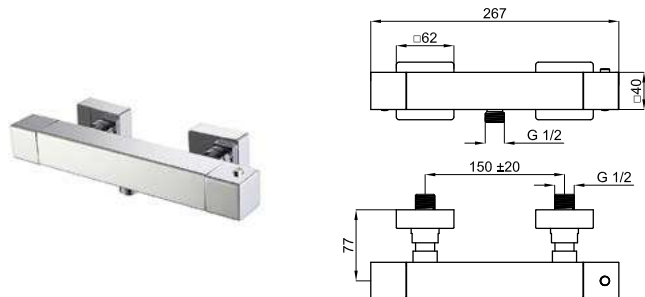

СМЕСИТЕЛИ С ТЕРМОСТАТОМ

EX 100328475 хром 2.04 **322,00 €**
100328500 чёрный 2.04 **490,00 €**

SQUARE - Наружный смеситель с термостатом для душа. Связь 1/2". Включает обратный клапан и предохранитель на 38°. Расстояние между выходами 150 +/- 20 мм. Пропускная способность при 3 барах 19,6 л.