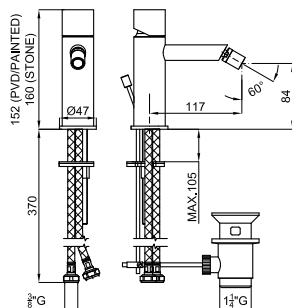

700034570			хром_цвета		1.06	280,00 €
		700034571			чёрный матовый_цвета		1.06	340,00 €
		700037562			золото_цвета		1.06	380,00 €
		700035780			медь_цвета		1.06	380,00 €
		700035781			титан_цвета		1.06	380,00 €
		700034572			брашированное золото_цвета		1.06	390,00 €
		700034573			отделка брашированная медь_цвета		1.06	390,00 €
		700034574			брашированный титан_цвета		1.06	390,00 €
		700037563			брашированный латунь_цвета		1.06	390,00 €

		700034580			хром_цвета		1.73	380,00 €
		700034581			чёрный матовый_цвета		1.73	480,00 €
		700037564			золото_цвета		1.73	590,00 €
		700035784			медь_цвета		1.73	590,00 €
		700035785			титан_цвета		1.73	590,00 €
		700034582			брашированное золото_цвета		1.73	600,00 €
		700034583			отделка брашированная медь_цвета		1.73	600,00 €
		700034584			брашированный титан_цвета		1.73	600,00 €
		700037565			брашированный латунь_цвета		1.73	600,00 €

Однорычажный смеситель для раковины с керамическим картриджем Ø35 мм. Подключение 3/8", длина шлангов 365-мм., без автоматического клапана слива и с аэратор "plus". Открытие на холодную. Пропускная способность при 3 барах 5 л/мин.

Высокий однорычажный смеситель 306мм, керамический картридж 35 мм. Без донного клапана. Соединения 3/8", длина шланг 430мм. Аэратор "plus". Пропускная способность при 3 барах - 5л/мин.