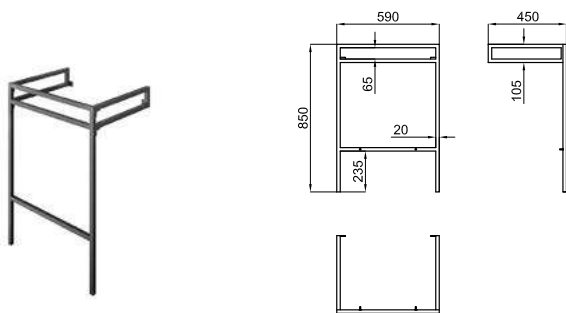

MARNE N

СТРУКТУРА

60 cm