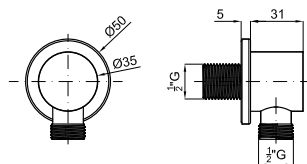

AISI 316 HOJ EX 100281181		брашированная нержавеющая сталь		0.29	51,00 €

Подвод воды настенный, для гибкого шланга