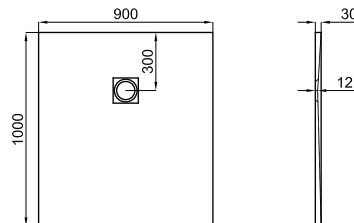

100 x 90 cm.

100259678 32 10 **548,00 €**