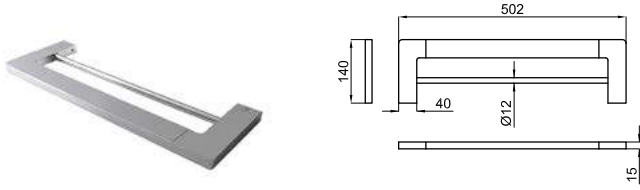

URBAN C

100094142	хром	2.3	290,00 €
100124103	белый	2.3	318,00 €
100211366	чёрный	2.3	348,00 €

Держатель для полотенец двойной 50 см.

100094137	хром	2.35	314,00 €
100124104	белый	2.35	345,00 €
100211375	чёрный	2.35	374,00 €

Держатель для полотенец двойной 60 см.