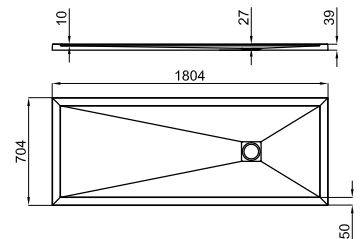

LEI

100286713 611,00 €

100286718 706,00 €

100286767 769,00 €

100286775 843,00 €

100286726 900,00 €

180 x 70 cm.

100286740 944,00 €

100286736 656,00 €

100286780 756,00 €

100286790 825,00 €

100286792 888,00 €

100286733 962,00 €

100286714 995,00 €