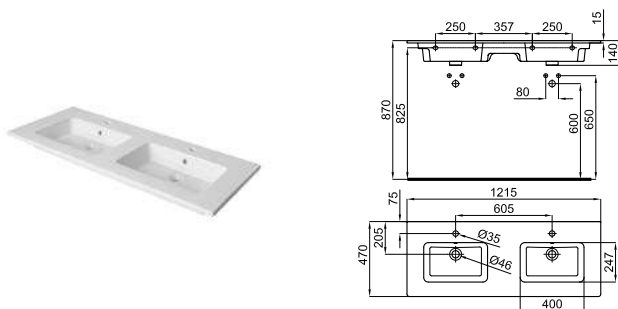

			<b>100374268</b>				белый		27.7		12	<b>256,00 €</b>
--	--	--	------------------	--	--	--	-------	--	------	--	----	-----------------

Подвесная раковина 102 см с тонким краем и переливом, без отверстия под кран. В комплект поставки входит крепеж 100041225.