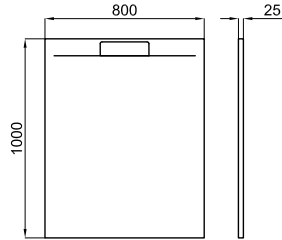

100 x 80 cm.

100320943 24 10 **519,00 €**