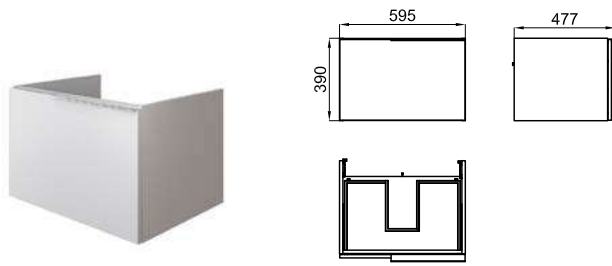

MARNE N

60 cm

100343932	белый	15.2	8	427,00 €
100377043 NEW	серый жемчужный	15.2	8	427,00 €
100343938	антрацит	15.2	8	427,00 €
100343944	вишня ясеня	15.2	8	427,00 €
100343950	дуб венге	15.2	8	427,00 €

Подвесной модуль 60 см. Ящик с доводчиком, ручка из алюминия.