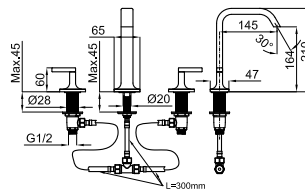

# NEW MENORCA

		<b>10037793</b> NEW		хром		0.33	<b>695,00 €</b>
		<b>10037794</b> NEW		чёрный		0.33	<b>810,00 €</b>
		<b>10037795</b> NEW		золото		0.33	<b>926,00 €</b>
		<b>10037796</b> NEW		брашированное золото		0.33	<b>1.042,00 €</b>
		<b>10037797</b> NEW		брашированный латунь		0.33	<b>1.042,00 €</b>