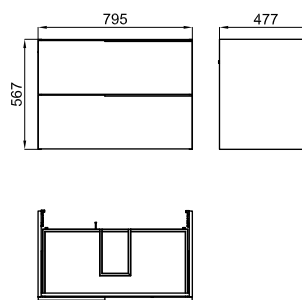

MARNE N

80 cm

100343934	белый	18.1	8	458,00 €
100377044 NEW	серый жемчужный	18.1	8	458,00 €
100343940	антрацит	18.1	8	458,00 €
100343946	вишня ясеня	18.1	8	458,00 €
100343952	дуб венге	18.1	8	458,00 €

Подвесной модуль 80 см. Ящик с доводчиком, ручка из алюминия.

100343933	белый	27.12	6	668,00 €
100377040 NEW	серый жемчужный	27.12	6	668,00 €
100343939	антрацит	27.12	6	668,00 €
100343945	вишня ясеня	27.12	6	668,00 €
100343951	дуб венге	27.12	6	668,00 €

Подвесной модуль 80 см. 2 ящика с доводчиком, ручка из алюминия.

Рекомендуется :