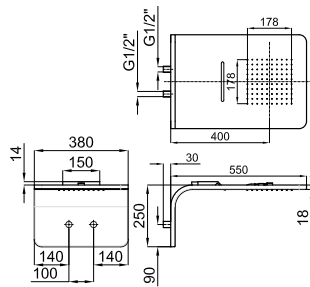

LOUNGE

designed by Simone Micheli

				100089933		нержавеющая полированная сталь		12.7	2.626,00 €
EX XXL	AISI 304								
				100340405		чёрный		12.7	2.850,00 €
EX XXL									
				100181041		медь		12.7	4.220,00 €
				100181042		титан		12.7	4.220,00 €

Распылитель с функцией дождя и каскада, с соединениями 1/2". Пропускная способность при 3 барах, функция дождь: 10,8 л/мин. и функция каскад 11,4 л/мин