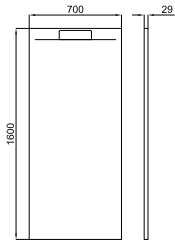

160 x 70 cm.

100320939 44.7 10 **668,00 €**