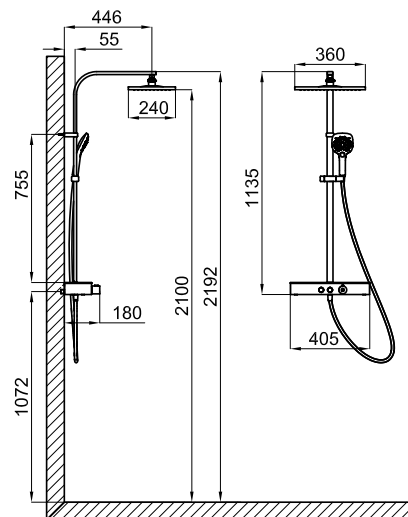

113.5h x 40.5 x 56.6

L 80 cm
W 40 cm
H 12 cm

0.04 m³

eco FLOW STOP

38°

100291221

хром

9.45

1.253,00 €

100291203

60

чёрный

9.45

1.306,00 €

T&F SQUARE - Душевая система с термостатом, стеклянная полка, верхний душ, держатель для ручного душа с регулируемой высотой, ручной душ с 3 функциями. Подключения 1/2 дюйма, расстояние между подводами 150 мм. Включает обратный клапан и предохранитель на 38°. Пропускная способность ручного душа при 3 барах составляет 7 л / мин, верхнего душа 9,15 л / мин.