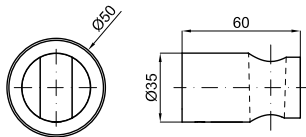

AISI 316 100281145

брашированная нержавеющая сталь 0.32 **50,00 €**

Настенный держатель для ручного душа

AISI 316 HOJ EX 100281146

брашированная нержавеющая сталь 0.36 **66,00 €**

Настенный держатель для ручного душа, с подводом воды