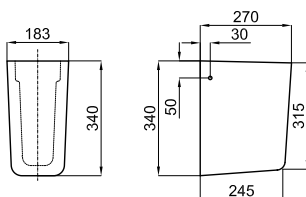

100348616
Белый
8.15
72
113,00 €

Полупьедестал