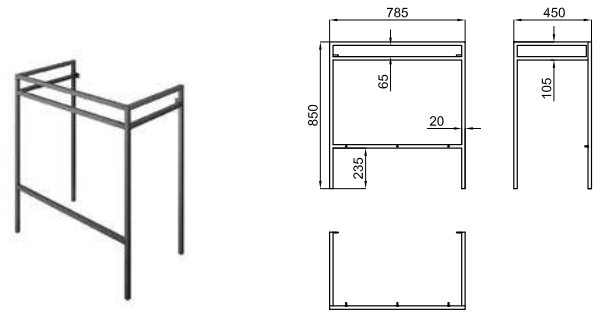

100360921 чёрный 6.85 20 **799,00 €**

Структура с четырьмя ножками для подвесных раковин Marne N 60 см, (100340536). 78,5 см x 45 см x 85 см