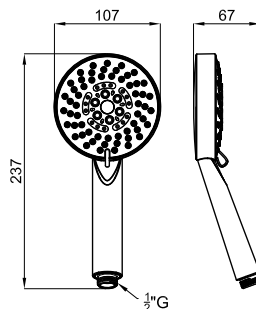

100305831	хром	0.25	28,00 €
		100269489	чёрный	0.25	42,00 €
		100367755	брашированная сталь	0.25	41,00 €

Ручной душ с переключателем на 5 функций и системой Noken Eco-Air. Пропускная способность при 3 бар 8,56 л/мин.