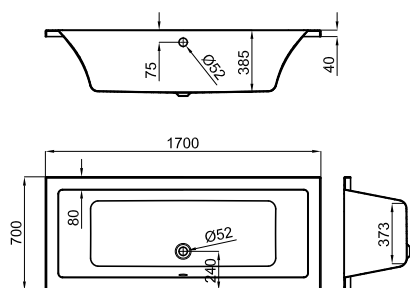

Сертификаты на продукцию доступны по коду.

Для получения дополнительной информации посетите раздел «Сертификаты» на нашем веб-сайте www.noken.com.

170 X 70 · 40H