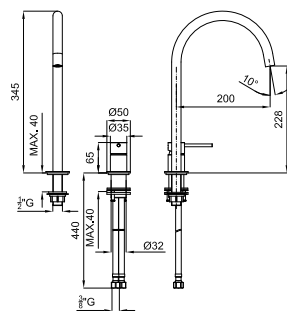

100376718 NEW	хром	2.56	243,00 €

Смеситель для раковины на 2 отверстия с керамическим картриджем. Связь 3/8", без клапана слива. Пропускная способность при 3 барах 4,3 л/мин.