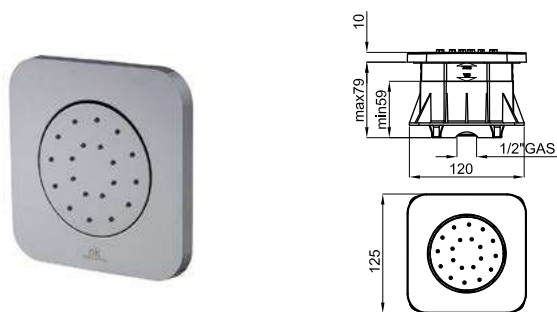

EX	Код	Цвет	Диаметр	Цена
	100093549	хром	0.8	148,00 €

LOUNGE - Боковая форсунка для душа, подвижная с подключением 1/2". Минимальное давление 3,55 л/мин.

EX	Код	Цвет	Диаметр	Цена
	100093548	хром	0.8	148,00 €

RONDO - Боковая форсунка для душа, подвижная с подключением 1/2". Минимальное давление 3,55 л/мин.