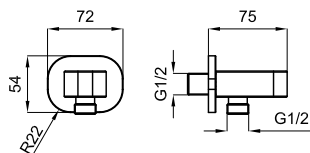

1 Наружная часть смесителя

EX

100377829	NEW		хром		1.84	288,00 €
100377830	NEW		чёрный		1.84	323,00 €
100377831	NEW		золото		1.84	382,00 €
100377832	NEW		брашированное золото		1.84	405,00 €
100377833	NEW		брашированный латунь		1.84	405,00 €
100377679	NEW				0.33	240,00 €

2 Внутренняя часть для смесителя, керамический картридж, механический переключатель на 1/2".
При напоре в 3 атмосферы 20 л/мин