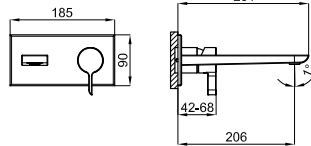

100272279		хром		1.71	519,00 €
			100272307		чёрный		1.71	648,00 €
			100348313		брашированная медь		1.71	819,00 €
			100272320		брашированный титан		1.71	819,00 €

Однорычажный смеситель для раковины с керамическим картриджем Ø25 мм. Подключение 3/8", длина шлангов 465-мм., без автоматического клапана слива и с аэратор "plus". Открытие на холодную Пропускная способность при 3 барах 4,7 л/мин.

1

2

1 Внешняя часть, встроенного смесителя для раковины с керамическим картриджем 35мм. Без донного клапана. Аэратор "plus". Пропускная способность воды при 3 барах - 5 л/мин. Возможность горизонтального и вертикального монтажа.

				100283338		хром		1.96	577,00 €
				100283339		чёрный		1.96	697,00 €
				100348315		брашированная медь		1.96	854,00 €
				100283351		брашированный титан		1.96	854,00 €

2 Корпус SMART BOX BATH для установки смесителя для раковины. Керамический картридж Ø35мм и соединения 1/2". Возможность установки в горизонтальном и вертикальном положении.

		100144928		1.18	114,00 €