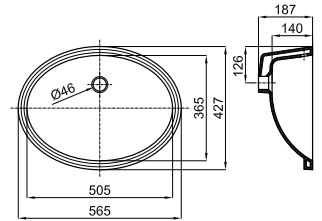

100237665 белый 8.9 28 **95,00 €**

Раковина 51x37 см утопленная под столешницу со сливом. Необходимо заказывать крепеж под столешницу 100041307.

100041307 хром 0.17 3000 **9,00 €**

Крепеж под столешницу