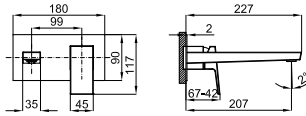

SQUARE

1

2

1 Внешняя часть, встроенного смесителя для раковины с керамическим картриджем 35мм. Без донного клапана. Аэратор "plus". Пропускная способность воды при 3 барах - 5 л/мин. Возможность горизонтального и вертикального монтажа.

100264021

хром

2.08

498,00 €

100264004

чёрный

2.08

597,00 €

100281849

брашированная медь

2.08

759,00 €

100281886

брашированный титан

2.08

759,00 €

2 Корпус SMART BOX BATH для установки смесителя для раковины. Керамический картридж Ø35мм и соединения 1/2". Возможность установки в горизонтальном и вертикальном положении.

100144928

1.18

114,00 €

1

2

1 Внешняя часть, встроенного смесителя для раковины с керамическим картриджем 35мм. Без донного клапана. Пропускная способность воды при 3 барах - 5 л/мин.

100318380

хром

1

283,00 €

100318259

чёрный

1

358,00 €

100318257

медь

1

458,00 €

100318279

титан

1

458,00 €

100318258

брашированная медь

1

477,00 €

100318264

брашированный титан

1

477,00 €

2 Внутренняя часть встроенного смесителя для раковины. Картридж на 35мм, подводы на 1/2"

100318265

0.78

123,00 €