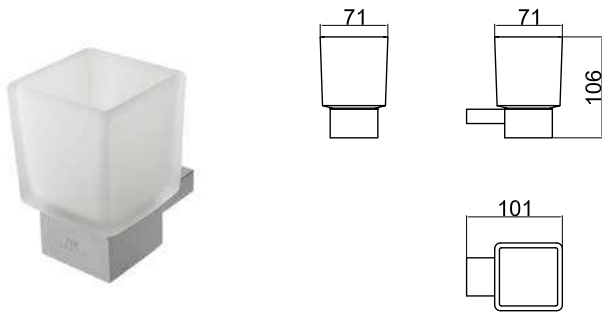

100094145		хром		96,00 €
100124098		белый		105,00 €
100211367		чёрный		115,00 €
100289264		медь		140,00 €
100289242		титан		140,00 €
100299388		брашированное золото		147,00 €
100289156		брашированная медь		147,00 €
100289234		брашированный титан		147,00 €

Стакан настенный

100094163		хром		152,00 €
100124097		белый		166,00 €
100211405		чёрный		180,00 €
100289177		медь		247,00 €
100289263		титан		247,00 €
100299344		брашированное золото		260,00 €
100289262		брашированная медь		260,00 €
100289272		брашированный титан		260,00 €

Держатель туалетной бумаги с крышкой