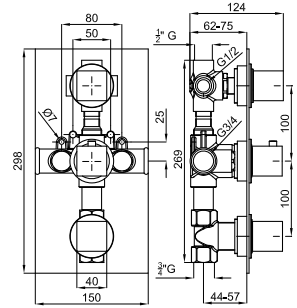

< 4 > 38° **EX 100140919** хром 4,9 **1.128,00 €**

SQUARE - Универсальный встроенный термостат 4 выхода (3 рукоятки) с восковым термозлементом. Соединения 1/2", 3/4" согласно схеме. Переключатель регулирующий Пропускная способность. Пропускная способность при 3 барах из 1 выхода -24,6 л/мин, другого 22,1 л/мин, еще одного 21,8 л/мин и из последнего 45,5 л/мин. Включает 1 выход с большой пропускной способностью и независимой рукояткой, обратный клапан и предохранитель на 38°C.