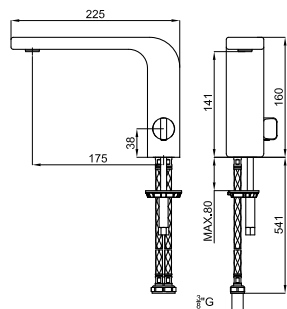

LOUNGE FLUID

designed by Simone Micheli

			100358280		хром		2.33	750,00 €
			100358281		чёрный		2.33	1.071,00 €
			100358282		медь		2.33	1.208,00 €
			100358283		титан		2.33	1.208,00 €
			100358284		брашированная медь		2.33	1.424,00 €
			100358285		брашированный титан		2.33	1.424,00 €

			100358972		хром		2.82	1.316,00 €
			100358973		чёрный		2.82	1.569,00 €
			100358974		медь		2.82	2.195,00 €
			100358975		титан		2.82	2.195,00 €
			100358976		брашированная медь		2.82	2.342,00 €
			100358977		брашированный титан		2.82	2.342,00 €

Однорычажный смеситель для раковины с керамическим картриджем 25 мм. Соединения 3/8", длина шлангов 541 мм, без донного клапана, с аэратором "plus" регулируемый. Открытие на холодную. Расход воды при давлении 3 бар составляет 5 л / мин.

Однорычажный смеситель для раковины с высоким изливом и керамическим картриджем Ø25 мм. Подключение 3/8", длина шлангов 419 мм. Аэратор "plus". Открытие на холодную. Пропускная способность при 3 барах 4,7 л/мин.