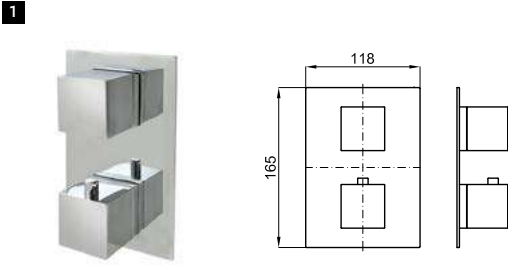

SQUARE

SMART BOX SLIM

1 Наружная часть термостатического смесителя Smartbox

EX 100124172 хром 1.33 **388,00 €**

100266846 чёрный 1.33 **462,00 €**

2 SMART BOX SLIM- Универсальный встроенный корпус быстрой установки для термостатических смесителей с 1, 2 или 3 выходами. С восковым термоэлементом и подключением 1/2". Давление в 3 бара за 1 выход 21 л/мин. и для других 2 выхода 20 л/мин.

100238318 2.15 **146,00 €**

3 SMART BOX SLIM- Внутренний элемент термостатического смесителя с 3 выходами 100238318

100238407 1.22 **236,00 €**

2A - SMART BOX

2B - PROJECT LINE

1 Наружная часть встроенного смесителя для душа

EX 100266828 хром 0.6 **142,00 €**

100266837 чёрный 0.6 **181,00 €**

A1 SMART BOX - Универсальный встроенный корпус быстрой установки для смесителя с 1 выходом. С керамическим картриджем Ø35 мм и подключением 1/2". Пропускная способность при давлении 3 бар составляет 22,1 л/мин. В комплект входят 2 глушителя шума и заглушка 1/2".

100124166 1.25 **96,00 €**

A2 SMART BOX - Универсальный встроенный элемент для встроенного корпуса смесителя 100124166

100124169 0.36 **58,00 €**

B PROJECT LINE - Внутренняя часть встроенного смесителя для душа с керамическим картриджем 35мм и подключениями 1/2". Пропускная способность при 3х барах со смешанной водой 21л/мин

100107937 0.55 **26,00 €**