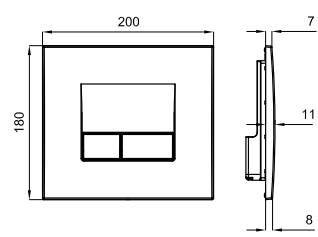

100326929	хром	1.06 512	312,00 €

RETTO - антивандальная