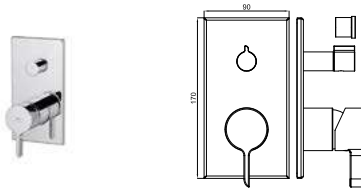

OXO

100283296			хром	287,00 €
100283297			чёрный	359,00 €
100283318			брашированный титан	454,00 €