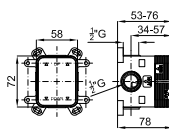

ACRO COMPACT

		100313242			204,00 €
		100313243			277,00 €

Однорычажный смеситель для раковины с керамическим картриджем Ø35 мм. Подключение 3/8", длина шлангов 370-мм., без автоматического клапана слива и с аэратор "plus". Открытие на холодную Пропускная способность при 3 барах 5 л/мин.

		100313238			352,00 €
		100313251			475,00 €

Однорычажный смеситель для раковины с высоким изливом и керамическим картриджем Ø35 мм. Подключение 3/8", длина шлангов 400-мм., без автоматического клапана слива и с аэратор "plus". Открытие на холодную Пропускная способность при 3 барах 5 л/мин.

		100313212			216,00 €
		100313187			291,00 €

Однорычажный смеситель для биде с керамическим картриджем Ø35 мм. Подключение 3/8", длина шлангов 370-мм., без автоматического клапана слива и с аэратор "plus". Открытие на холодную Пропускная способность при 3 барах 5 л/мин.

1

A1

A2

B

1 Наружная часть встроенного смесителя для душа

EX

100266828			142,00 €
100266837			181,00 €

A1 SMART BOX - Универсальный встроенный корпус быстрой установки для смесителя с 1 выходом. С керамическим картриджем Ø35 мм и подключением 1/2". Пропускная способность при давлении 3 бар составляет 22,1 л/мин. В комплект входят 2 глушителя шума и заглушка 1/2".

100124166		96,00 €

A2 SMART BOX - Универсальный встроенный элемент для встроенного корпуса смесителя 100124166

100124169		58,00 €

B PROJECT LINE - Внутренняя часть встроенного смесителя для душа с керамическим картриджем 35мм и подключениями 1/2". Пропускная способность при 3х барах со смешанной водой 21л/мин

100107937		26,00 €