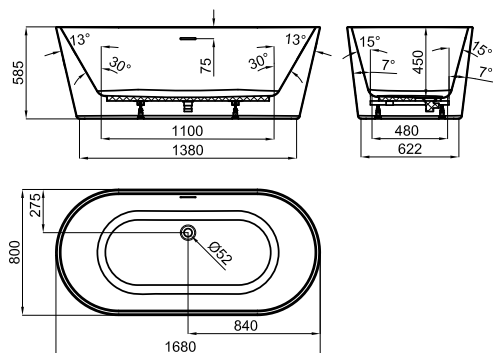

ARQUITECT

170 X 80 - 58.5H

	L 172 cm	0.96 m³	259 l.		100311329	белый блестящий	50	1	2.335,00 €
	W 83 cm				100311259	белый матовый	50	1	2.551,00 €
	H 67 cm								

Овальная, отдельностоящая акриловая ванна 170x80, на ножках(не видно), цельная, слив по центру, без смесителя, без сифона Next 100304809.

Рекомендуется

100304809		белый	10,00 €

Сифон Водослив NEXT D40