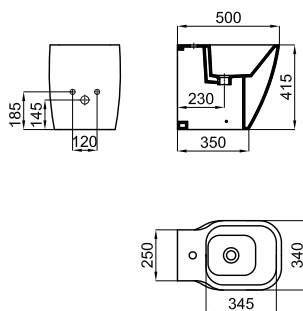

Рекомендуется

S - H

100041214
стр. 91