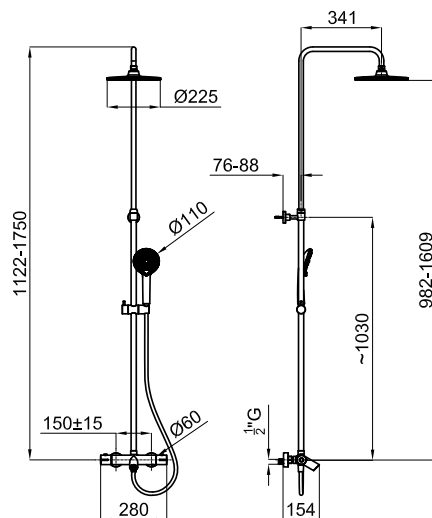

SMART N

175h x 28 x 54,1

L 81 cm
W 33 cm
H 9 cm

0.02 m³

eco FLOW STOP 38°

EX

100376816 NEW

хром

475,00 €

Душевая система с термостатом, с изливом, круглый верхний душ, раздвижная стойка с регулируемым держателем ручного душа и ручной душ. Подключения 1/2 дюйма, расстояние между подводами 150 мм. Включает обратный клапан и предохранитель на 38°C. Пропускная способность ручного душа при 3 барах составляет 6,6 л/мин, верхний душ 11,07 л/мин, излив 23,47 л/мин