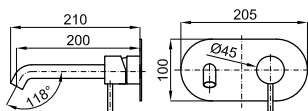

1 Внешняя часть, встроенного смесителя для раковины с керамическим картриджем 35мм. Без донного клапана. Пропускная способность воды при 3 барах - 5 л/мин.

100345139	хром	0.85	239,00 €
100345140	чёрный	0.85	304,00 €
100345141	золото	0.85	373,00 €
100345142	медь	0.85	373,00 €
100345143	титан	0.85	373,00 €
100345144	брашированное золото	0.85	393,00 €
100345145	брашированная медь	0.85	393,00 €
100345146	брашированный титан	0.85	393,00 €
100368183	брашированный латунь	0.85	393,00 €

2 Внутренняя часть встроенного смесителя для раковины. Картридж на 35мм, подводы на 1/2"

100318265		0.78	123,00 €

1