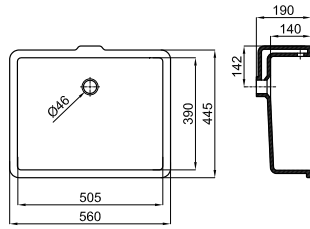

SOTTO

100237667 белый 11.2 28 **181,00 €**

Раковина 51x38 см утопленная под столешницу со сливом. Необходимо заказывать крепеж под столешницу 100041307.