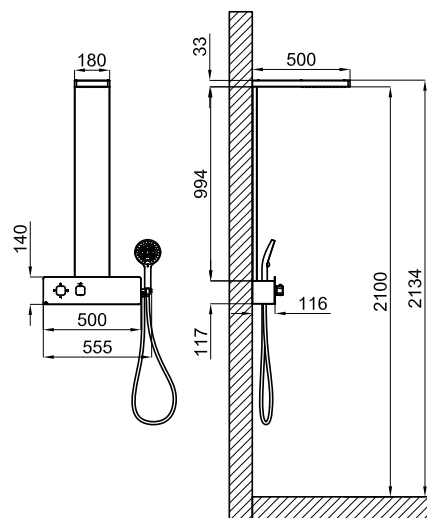

114h x 55.5 x 50

L 107 cm
W 25 cm
H 28 cm

0.07 m³

38°

AISI 304

100333800		нержавеющая полированная сталь		1.331,00 €
100333801		чёрный		1.524,00 €
100343449		брашированная медь		2.032,00 €
100340898		брашированный титан		2.032,00 €

Душевая система с термостатом, конструкция из нержавеющей стали. Встроенный верхний душ, стационарное крепление для ручного душа и скрытый излив в нижней части корпуса. Ручной душ с 3 функциями. Подключения 1/2 дюйма. Включает обратный клапан и предохранитель на 38°C. Пропускная способность ручного душа при 3 барах составляет 5,5 л/мин, верхнего душа - 10 л/мин, излива - 16,3 л/мин.