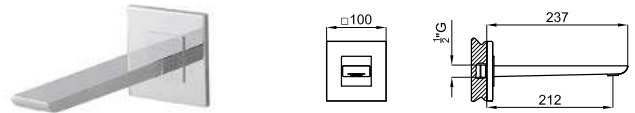

AISI 304		100284108	нержавеющая полированная сталь	5.31	928,00 €
		100284314	чёрный	5.31	1.133,00 €
		100284315	брашированный титан	5.31	1.747,00 €

EX	100283326	хром	1.3	509,00 €
	100283355	чёрный	1.3	635,00 €
	100283356	брашированный титан	1.3	805,00 €

Излив для ванны. Пропускная способность при 3 барах 18,4 л/мин.

Распылитель с функцией дождя и каскада, с соединениями 1/2". Пропускная способность при 3 барах, функция дождь: 11,9 л/мин. и каскад: 12,1 л/мин.