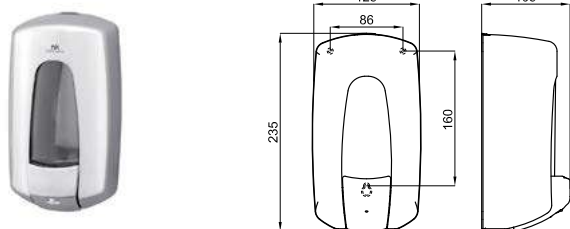

100243264

нержавеющая полированная сталь

0.67

110,00 €

Стальной, антивандалный дозатор мыла наполняемый со смотровым окном и кнопкой предотвращающей образование капель. Емкость 0,9л.