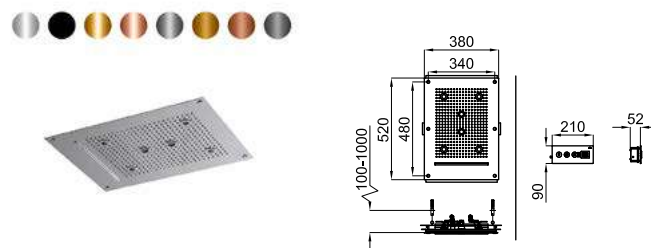

GAMMA SEASONS

	700035984	60	нержавеющая полированная сталь	10.7	4.400,00 €
		60	чёрный	10.7	4.880,00 €
		120	золото	10.7	7.830,00 €
		120	медь	10.7	7.830,00 €
		120	титан	10.7	7.830,00 €
		120	брашированное золото	10.7	7.830,00 €
		120	брашированная медь	10.7	7.830,00 €
		120	брашированный титан	10.7	7.830,00 €

SEASONS - Встроенный потолочный душ 42см. Функции: дождь и водяной туман. Дополнительные функции: хромо- и ароматерапия. В комплект входит клавиатура Seasons и набор ароматов flowers, energy и relax. Защита IPX4. Напряжение питания 220 В. Для правильной работы верхнего душа необходимо дополнительно заказывать смеситель минимум на 2 выхода. Более подробная информация о пропускной способности каждого выхода указана в руководстве по монтажу. входит верхний душ и клавиатура.

	700035985	60	нержавеющая полированная сталь	13.5	5.600,00 €
		60	чёрный	13.5	6.080,00 €
		120	золото	13.5	9.030,00 €
		120	медь	13.5	9.030,00 €
		120	титан	13.5	9.030,00 €
		120	брашированное золото	13.5	9.030,00 €
		120	брашированная медь	13.5	9.030,00 €
		120	брашированный титан	13.5	9.030,00 €

SEASONS - Встроенный потолочный душ 52x38 см. Функции: дождь, двойная центральная струя и каскад. Дополнительные функции: хромо- и ароматерапия. В комплект входит клавиатура Seasons и набор ароматов flowers, energy и relax. Защита IPX4. Напряжение питания 220 В. Смеситель не входит в комплект. Для правильной работы верхнего душа необходимо дополнительно заказывать смеситель минимум на 3 выхода. Более подробная информация о пропускной способности указана в руководстве по монтажу каждого артикула. входит верхний душ и клавиатура.