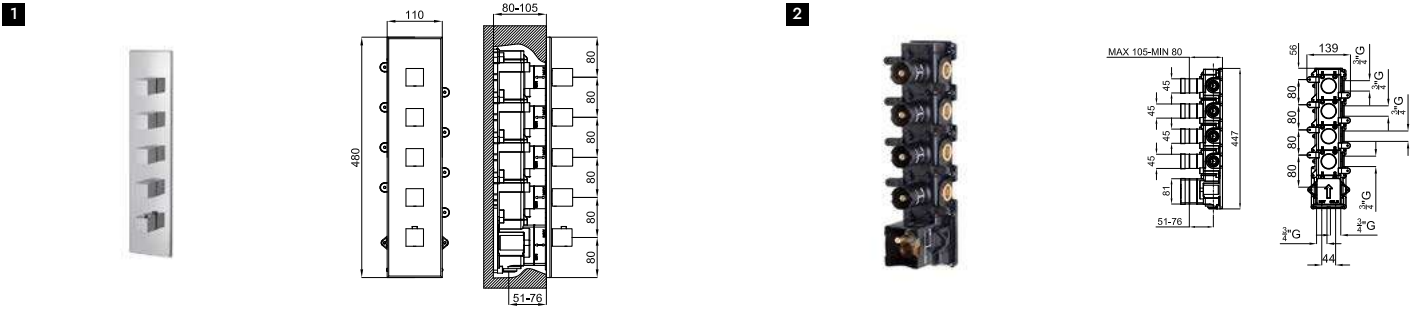

		<b>100282733</b>		<b>1.372,00 €</b>
--	--	------------------	--	-------------------

**1** Наружная часть термостатического смесителя на 4 выхода. Нуждается во внутренней части на 4 выхода 100282727

	100282721	хром	2,59	<b>904,00 €</b>
	100282719	чёрный	2,59	<b>1.130,00 €</b>
	100320417	золото	2,59	<b>1.583,00 €</b>
	100320450	медь	2,59	<b>1.393,00 €</b>
	100320432	титан	2,59	<b>1.393,00 €</b>
	100320418	брашированное золото	2,59	<b>1.751,00 €</b>
	100320415	брашированная медь	2,59	<b>1.560,00 €</b>
	100282708	брашированный титан	2,59	<b>1.560,00 €</b>