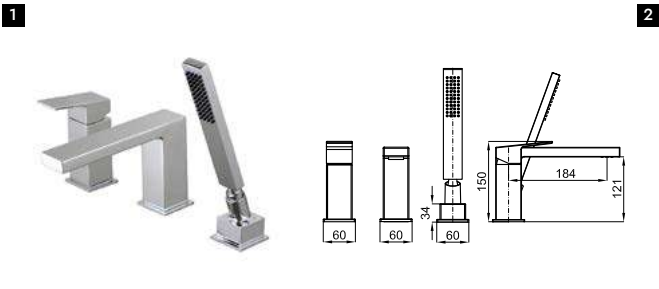

SQUARE

EX	Код	Цвет	Диаметр	Цена
	100289143	хром	0.54	110,00 €
	100289127	чёрный	0.54	127,00 €
	100289135	медь	0.54	166,00 €
	100289144	титан	0.54	166,00 €
	100289145	брашированная медь	0.54	180,00 €
	100289128	брашированный титан	0.54	180,00 €

Излив, для ванны, с подключением 1/2". Аэратор "clean". Пропускная способность при 3 барах 25 л/мин.

1 Внешняя часть смесителя на бортик ванны

Код	Цвет	Диаметр	Цена
100284617	хром	2.33	435,00 €
100284636	чёрный	2.33	510,00 €
100284643	медь	2.33	639,00 €
100284624	титан	2.33	639,00 €
100284635	брашированная медь	2.33	715,00 €
100284660	брашированный титан	2.33	715,00 €

2 PROJECT LINE - Внутренний корпус смесителя, установка на ванне. Керамический картридж Noken Tri-Control Ø40 мм со встроенным переключателем.

Код	Цвет	Диаметр	Цена
100166061	хром	2.4	260,00 €
100271600	чёрный	2.4	435,00 €
100284634	медь	2.33	469,00 €
100284652	титан	2.33	469,00 €
100284615	брашированная медь	2.33	506,00 €
100284651	брашированный титан	2.33	506,00 €