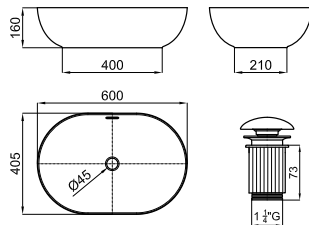

100283407	белый			12.2	36	429,00 €
	100283440	белый матовый			12.2	36	702,00 €

Раковина 49x40 см для установки на столешницу с переливом. Сливной клапан типа «clicker» с керамической крышкой входит в комплект