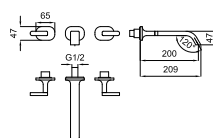

MENORCA

100377799 NEW

хром

578,00 €

100377810 NEW

чёрный

695,00 €

100377811 NEW

золото

810,00 €

100377812 NEW

брашированное золото

926,00 €

100377813 NEW

брашированный латунь

926,00 €