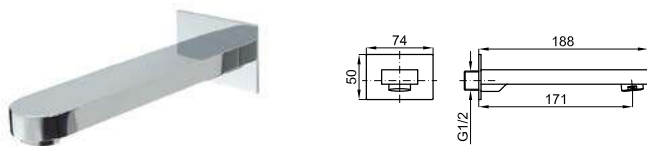

EX **100150523** хром 0.7 **92,00 €**

Излив для ванны. Пропускная способность при 3 барах 22 л/мин.