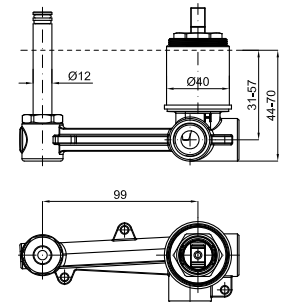

2 Корпус SMART BOX BATH для установки смесителя для раковины. Керамический картридж Ø35мм и соединения 1/2". Возможность установки в горизонтальном и вертикальном положении.

100144928

1.18

114,00 €

1

2

1 Внешняя часть, встроенного смесителя для раковины с керамическим картриджем 35мм. Без донного клапана. Пропускная способность воды при 3 барах - 5 л/мин.