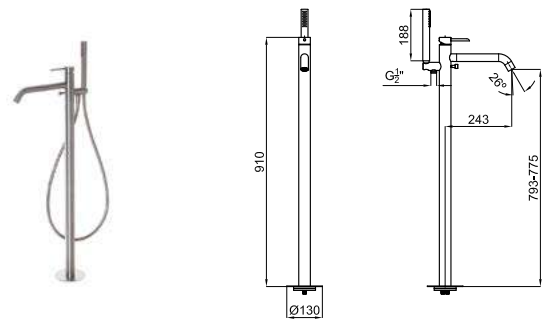

ROUND INOX

100283401	брашированная нержавеющая сталь	1.809,00 €