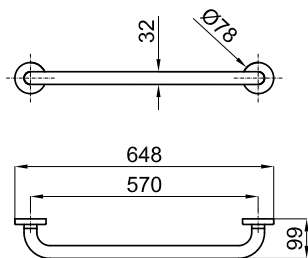

EASY

100358304

нержавеющая полированная сталь

1.29

82,00 €

Ручка 60 см.