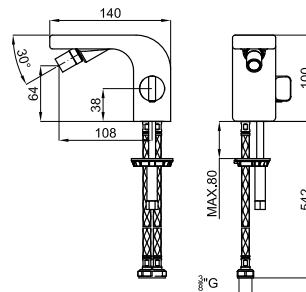

100362258		хром		2.6	1.015,00 €
EX			100362259		чёрный		2.6	1.371,00 €
			100362310		медь		2.6	1.632,00 €
			100362311		титан		2.6	1.632,00 €
			100362312		брашированная медь		2.6	1.849,00 €
			100362313		брашированный титан		2.6	1.849,00 €

Однорычажный смеситель, скрытого монтажа, с керамическим картриджем Ø25 мм. Связь 1/2". без автоматического сливного клапана и с аэратором "plus". Открытие на холодную. Пропускная способность при 3 барах 5 л/мин.

			100358286		хром		1.78	750,00 €
			100358287		чёрный		1.78	1.071,00 €
			100358288		медь		1.78	1.208,00 €
			100358289		титан		1.78	1.208,00 €
			100358290		брашированная медь		1.78	1.339,00 €
			100358291		брашированный титан		1.78	1.339,00 €

Однорычажный смеситель для биде с керамическим картриджем Ø35 мм. Подключение 3/8", длина шлангов 542-мм., без автоматического сливного клапана и с аэратором "plus". Открытие на холодную. Пропускная способность при 3 барах 5 л/мин.