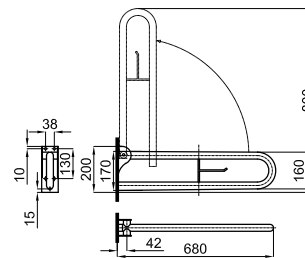

# EASY

100358304

нержавеющая полированная сталь

1.29

82,00 €

Ручка 60 см.

100042140

белый эпоксид