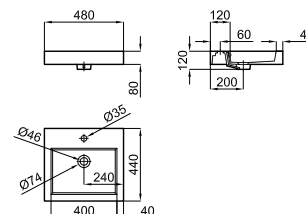

100041055
белый
10.9 48
256,00 €

XL - Раковина 40x44 см с опорой со сливом.