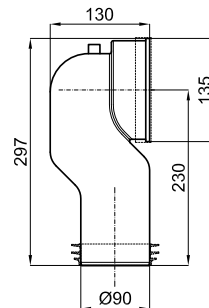

100115010

белый

0.46 240

35,00 €

Выпускное колено для унитаза с направляемым выходом с уплотнителем, возможно подключение к канализационным трубам диаметром 90-110мм