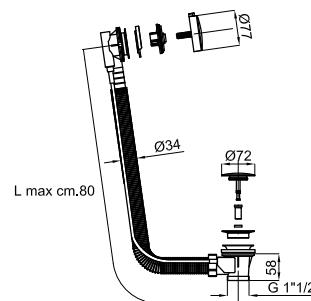

ДОПОЛНИТЕЛЬНЫЕ ЭЛЕМЕНТЫ

	100232818	хром		1.09	145,00 €
	100377036 NEW	белый блестящий		1.09	174,00 €
	100377035 NEW	белый матовый		1.09	174,00 €
	100285245 60	чёрный		1.09	156,00 €
	100305800 60	золото		1.09	200,00 €
	100285256 60	медь		1.09	200,00 €
	100285248 60	титан		1.09	200,00 €
	100322966 60	брашированное золото		1.09	259,00 €
	100285268 60	брашированная медь		1.09	259,00 €
	100285280 60	брашированный титан		1.09	259,00 €

Слив-перелив для ванны, тип "clicker" с наливом L120CM

	100233110	хром		0.76	97,00 €
	100377038 NEW	белый блестящий		0.76	134,00 €
	100377037 NEW 60	белый матовый		0.76	134,00 €
	100285264 60	чёрный		0.76	116,00 €
	100305766 60	золото		0.76	163,00 €
	100285282 60	медь		0.76	163,00 €
	100285238 60	титан		0.76	163,00 €
	100323022 60	брашированное золото		0.76	223,00 €
	100285237 60	брашированная медь		0.76	223,00 €
	100285272 60	брашированный титан		0.76	223,00 €

Слив-перелив для ванны, тип "clicker" 120CM

250023888	хром		0.56	55,00 €
100273054 60	белый матовый		0.56	77,00 €
100273027 60	чёрный		0.56	77,00 €
250037709 60	золото		0.56	115,00 €

Автоматический водослив L-58

250033391	хром		0.6	63,00 €

Автоматический водослив L-80

250032123 60	хром		0.56	77,00 €

Автоматический водослив L-110