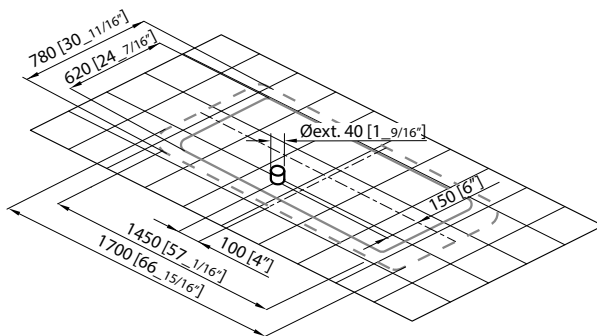

NEW NOVA

170 X 78 · 60H

	L 180 cm W 90 cm H 70 cm	1.13 m³	290 l.		100373721	NEW		белый блестящий	55 1	2.669,00 €
					100373722	NEW		белый матовый	55 1	2.856,00 €

Прямоугольный с изогнутыми линиями, отдельностоящая акриловая ванна 170x78, на ножках(не видно), цельная, слив по центру, без смесителя, без сифона Next 100304809.

Рекомендуется

100304809		белый	10,00 €

Сифон Водослив NEXT D40