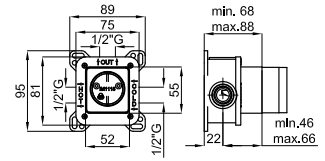

ROUND INOX

1

2

1 Наружная часть встроенного смесителя для душа

AISI 316 EX 100283371

● брашированная нержавеющая сталь

0.58 221,00 €

2 Внутренняя часть встроенного смесителя для душа с керамическим картриджем 35мм и подключениями 1/2". Пропускная способность при 3х барах со смешанной водой 26 л/мин

100341353

0.62 136,00 €

1

2

1 Наружная часть встроенного смесителя для ванны/душа

AISI 316 EX 100283362

● брашированная нержавеющая сталь

0.85 391,00 €

2 Внутренняя часть встроенного смесителя для ванны/душа с керамическим картриджем 35мм автоматическим инвертором и подключениями 1/2". Пропускная способность при 3х барах со смешанной водой: ванная 21,5 л/мин и душ 24 л/мин.

100341352

1.02 226,00 €

1

2

1 Наружная часть термостатического смесителя Smartbox

AISI 316 EX 100343437

● брашированная нержавеющая сталь

2.07 1.123,00 €

2 SMART BOX SLIM- Универсальный встроенный корпус быстрой установки для термостатических смесителей с 1, 2 или 3 выходами. С восковым термоэлементом и подключением 1/2". Давление в 3 бара за 1 выход 21 л/мин. и для других 2 выхода 20 л/мин.

100238318

2.15 146,00 €