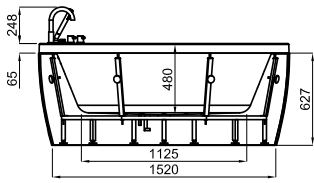

SOLEIL ROUND

	подключения горячей воды
	подключения холодной воды
	Сливного
	Электрической проводки

170 · 68H

	L 180 cm	2.27 m³		500 l.	BA SIC			100078588		белый блестящий		78		1	3.286,00 €											
	W 180 cm																									
	H 70 cm				BA SIC			100078406		белый блестящий		85		1	4.527,00 €											
	L 180 cm	3.08 m³		500 l.	CH			100078411		белый блестящий		98		1	5.921,00 €											
	W 180 cm																									
	H 95 cm																									
	L 180 cm	2.59 m³														CH			100078412		белый блестящий		105		1	6.396,00 €
W 180 cm		CH			100078407		белый блестящий		114		1	7.860,00 €														
H 80 cm		CH			100078408		белый блестящий		121		1	8.143,00 €														
H 70 cm	2.27 m³																									
	L 180 cm	2.27 m³		500 l.	FU			100215529		белый блестящий		113		1	9.854,00 €											
	W 180 cm																									
	H 70 cm															FU			100215507		белый блестящий		120		1	10.060,00 €
																FU			100215515		белый блестящий		129		1	11.612,00 €
		FU			100215552		белый блестящий		136		1	11.640,00 €														
	L 180 cm	1.13 m³		500 l.	CA RE+			100304232		белый блестящий		116		1	14.202,00 €											
	W 90 cm																									
	H 70 cm															CA RE+			100304216		белый блестящий		123		1	15.532,00 €
																CA RE+			100304230		белый блестящий		132		1	14.724,00 €
		CA RE+			100304206		белый блестящий		139		1	15.906,00 €