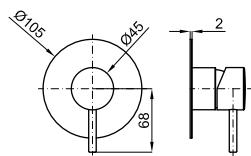

CURVE

ECO FLOW 100258810

2.04 **211,00 €**

Однорычажный смеситель для биде с керамическим картриджем Ø35 мм. Подключение 3/8", длина шлангов 390-мм., с автоматическим клапаном слива и аэратором "plus". Пропускная способность при 3 барах 6 л/мин.

EX 100317714

0.87 **113,00 €**

Излив для ванны. Пропускная способность при 3 барах 34 л/мин.

EX 100258811

1.6 **191,00 €**

Наружный однорычажный смеситель для душа с керамическим картриджем Ø35 мм. Подключение 1/2". Расстояние между выходами 150 +/-15 мм.

EX 100258764

2.23 **251,00 €**

Наружный однорычажный смеситель для ванны / душа с керамическим картриджем Ø35 мм. Связь 1/2" автоматический переключатель и аэратор "plus". Расстояние между выходами 150 +/-15 мм.

1

2A - SMART BOX

2B - PROJECT LINE

A1

A2

B

1 Наружная часть встроенного смесителя для душа

EX 100345147

0.45 **141,00 €**

A1 SMART BOX - Универсальный встроенный корпус быстрой установки для смесителя с 1 выходом. С керамическим картриджем Ø35 мм и подключением 1/2". Пропускная способность при давлении 3 бар составляет 22,1 л/мин. В комплект входят 2 глушителя шума и заглушка 1/2".

100124166

1.25 **96,00 €**

A2 SMART BOX - Универсальный встроенный элемент для встроенного корпуса смесителя 100124166

100124169

0.36 **58,00 €**

B PROJECT LINE - Внутренняя часть встроенного смесителя для душа с керамическим картриджем 35мм и подключениями 1/2". Пропускная способность при 3х барах со смешанной водой 21л/мин

100107937

0.55 **26,00 €**