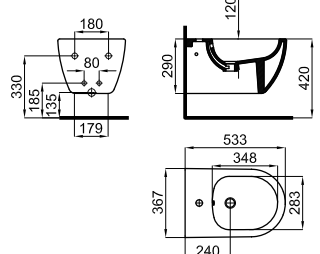

**SOFT CLOSE** **100328604** белый 2.95 168 **156,00 €**

**100328614** белый 3.24 168 **181,00 €**

Рекомендуется

S - H  
 100041214  
стр. 91

**BTW** **100048276** белый 29.45 16 **640,00 €**

Биде напольное с креплениями 100041212