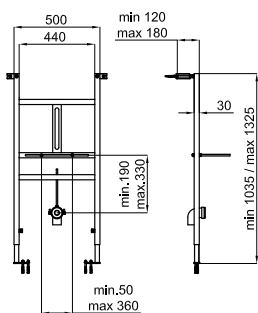

100308332 10.65 20 279,00 €

Инсталляция без системы смыва для подвесного писсуара, установка в фальшстену. В комплект входит комплект крепежа и подключения писсуара.