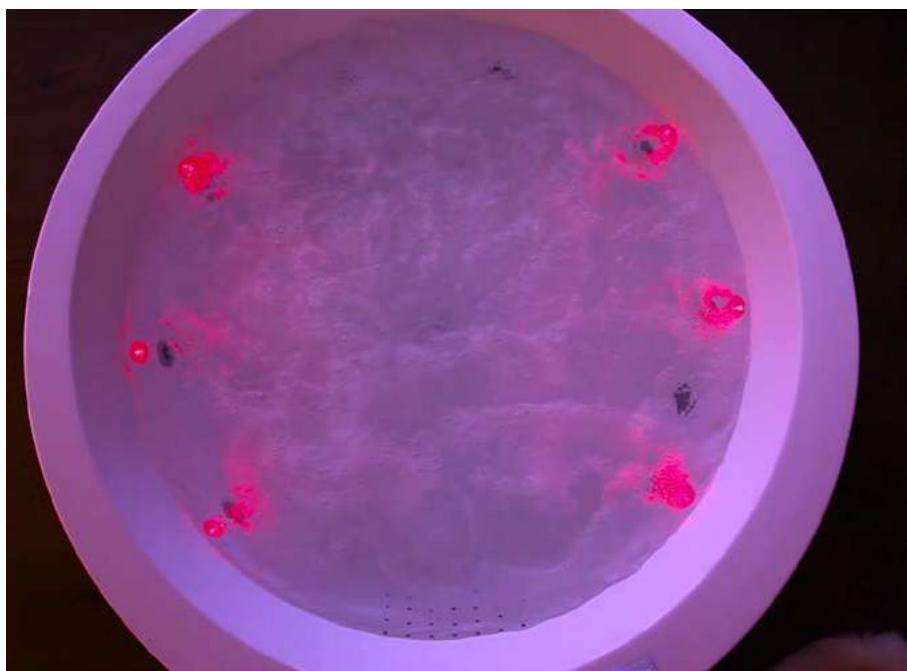

ПРЕИМУЩЕСТВА ЦВЕТОТЕРАПИИ

Цветотерапия - это не только красивая игра света и цветов. Существуют разные учения, которые подтверждают ее абсолютную функциональность, так как она может восстановить эмоциональный баланс, что помогает справиться с ежедневными проблемами. Благодаря гамме холодных цветов, которые ассоциируются с расслаблением и спокойствием и теплых цветов, которые связаны с жизненной энергией, эта практика вместе с разными эффектами, создаваемыми водой, может иметь потрясающее воздействие на тело и разум.