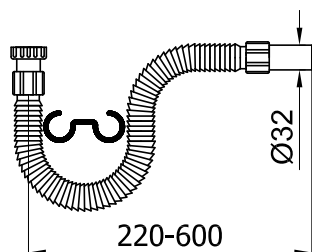

100041214

● белый

12,00 €

Гибкая сливная труба для биде и раковины.