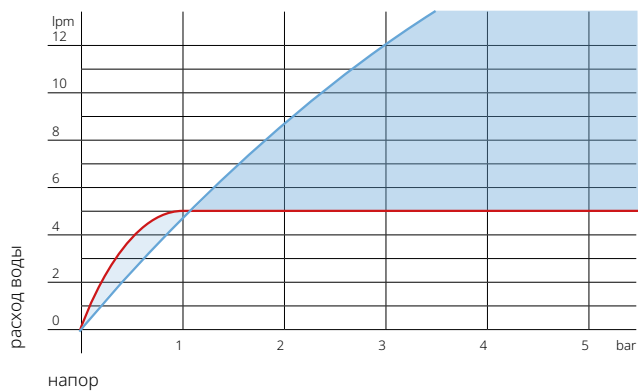

ТАБЛИЦЫ РЕГУЛЯТОРОВ РАСХОДА ВОДЫ ДЛЯ SMART BOX BASIN

7 L/min	5 L/min	3.5 L/min	3.5 L/min	2 L/min
F	G	H	T	U

F	100072960
G	100072958
H	100072957
T	100085665
U	100085664

ТАБЛИЦЫ РЕГУЛЯТОРОВ РАСХОДА ВОДЫ ДЛЯ ДУША

12 l/min.	9 l/min.	8 l/min	7 l/min	6 l/min.	5 l/min.	4 l/min.
100072956	100072961	100116247	100165560	100072959	100301687	100116246

ДУШ

Совместимы со всеми распылителями дождевого душа, ручными душами, стационарными душами, наружными смесителями для ванны и душа, наружными смесителями для душа, термостатическими наружными смесителями для душа и термостатическими наружными смесителями для ванны и душа.
Расход воды в этих изделиях поддерживается в диапазоне +/-10% до 6 бар.

ПРИМЕР ОДНОРЫЧАЖНЫЙ СМЕСИТЕЛЬ С АЭРАТОР ЭКО (СЕРИЯ ROUND)

Стандартный аэратор

Аэратор ЭКО

водосбережение

повышение производительности