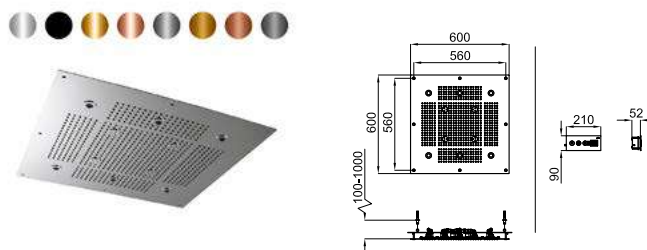

GAMMA SEASONS

  xxl AISI 304		700035987	60	нержавеющая полированная сталь	22.6	7.160,00 €
		60	чёрный	22.6	7.760,00 €	
		120	золото	22.6	11.490,00 €	
		120	медь	22.6	11.490,00 €	
		120	титан	22.6	11.490,00 €	
		120	брашированное золото	22.6	11.490,00 €	
		120	брашированная медь	22.6	11.490,00 €	
		120	брашированный титан	22.6	11.490,00 €	

SEASONS - Встроенный потолочный душ 65 см. Функции: центральный дождь, периферический дождь, небулайзер, каскад и центральный + периферический дождь. Дополнительные функции: хромо- и ароматерапия. В комплект входит клавиатура Seasons и набор ароматов flowers, energy и relax. Защита IPX4. Напряжение питания 220 В. Смеситель не входит в комплект. Для правильной работы верхнего душа необходимо дополнительно заказывать смеситель минимум на 4 выхода, 2 из которых могут работать одновременно (100282727, 100282736, 100140559, 100140919, 100093579 + 4x100093574). Более подробная информация о пропускной способности указана в руководстве по монтажу каждого артикула. входит верхний душ и клавиатура.

  xxl		700035986	60	нержавеющая полированная сталь	19.6	5.480,00 €
		60	чёрный	19.6	5.960,00 €	
		120	золото	19.6	8.970,00 €	
		120	медь	19.6	8.970,00 €	
		120	титан	19.6	8.970,00 €	
		120	брашированное золото	19.6	8.970,00 €	
		120	брашированная медь	19.6	8.970,00 €	
		120	брашированный титан	19.6	8.970,00 €	

SEASONS - Встроенный потолочный душ 60 см. Функции: центральный дождь, периферический дождь, небулайзер и центральный + периферический дождь. В комплект входит клавиатура Seasons и набор ароматов flowers, energy и relax. Защита IPX4. Напряжение питания 220 В. Смеситель не входит в комплект. Для правильной работы верхнего душа необходимо дополнительно заказывать смеситель минимум на 3 выхода, 2 из которых могут работать одновременно (100282733, 100282727, 100282736, 100140559, 100140919, 100243835, 100093579 + 3x100093574). Более подробная информация о пропускной способности указана в руководстве по монтажу каждого артикула. входит верхний душ и клавиатура.