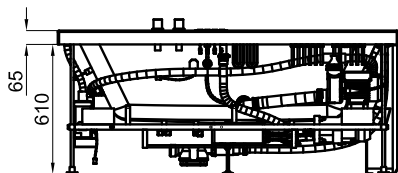

SOLEIL SQUARE

OUTDOOR

	подключения горячей воды
	подключения холодной воды
	Сливного
	Электрической проводки

160 X 160 · 67H

  L 180 cm W 180 cm H 80 cm 2.59 m³ 564 l.	AISI 316 AIR		100230457	45	белый_темно-серый			146	1	10.243,00 €
	AISI 316 AIR		100230812	45	белый_дуб hpl			146	1	11.277,00 €
	AISI 316 AIR		100232180	45	белый			110	1	6.981,00 €
155 cm 155 cm 69 cm 1.66 m³										
  L 180 cm W 180 cm H 80 cm 2.59 m³ 564 l.	AISI 316 AIR +w		100234512	45	белый_темно-серый			156	1	12.324,00 €
	AISI 316 AIR +w		100234487	45	белый_дуб hpl			156	1	13.359,00 €
	AISI 316 AIR +w		100234522	45	белый			120	1	9.061,00 €
180 cm 180 cm 70 cm 2.27 m³										

Указанная отделка относится, в первую очередь, к отделке ванны и, во вторую очередь, к отделке включенных аксессуаров, панели.