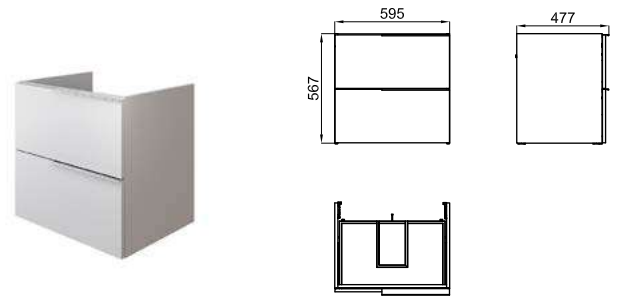

100343931	белый	22.7	6	625,00 €
100377019 NEW	серый жемчужный	22.7	6	625,00 €
100343937	антрацит	22.7	6	625,00 €
100343943	вишня ясеня	22.7	6	625,00 €
100343949	дуб венге	22.7	6	625,00 €

Подвесной модуль 60 см. 2 ящика с доводчиком, ручка из алюминия.

Рекомендуется :