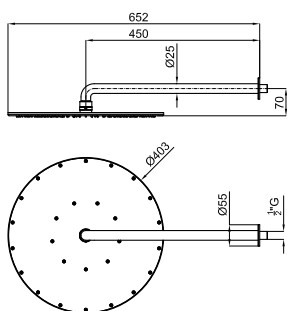

1 Наружная часть термостата с подводом воды и магнитным держателем. В комплект входит гибкий шланг и ручной душ.

	100184779	хром	3.19	784,00 €
	100190680	60 медь	3.19	1.566,00 €
	100190646	60 титан	3.19	1.566,00 €
	100190368		2.9	1.033,00 €

2 Внутренняя часть термостата скрытого монтажа на 2 выхода. Наружную часть нужно заказывать отдельно.

	100184782	хром	4.6	692,00 €
	100190657	60 медь	4.6	1.462,00 €
	100190656	60 титан	4.6	1.462,00 €

Комплект верхнего душа 400мм + кронштейн 450мм. Пропускная способность при 3 бар – 20 л/мин.

	100190247	хром	2.93	939,00 €
	100190574	60 медь	2.93	1.334,00 €
	100190538	60 титан	2.93	1.334,00 €

Смеситель на бортик ванны с 4 отверстиями на 1/2 дюйма. Включает смеситель для ванны, переключатель, ручной душ и держатель.