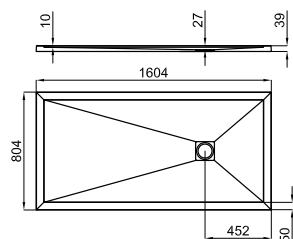

LEI

100286713 611,00 €

100286718 706,00 €

100286767 769,00 €

100286775 843,00 €

100286726 900,00 €

100286740 944,00 €

100286736 656,00 €

100286780 756,00 €

100286790 825,00 €

160 x 80 cm.

100286792 888,00 €

100286733 962,00 €

100286714 995,00 €