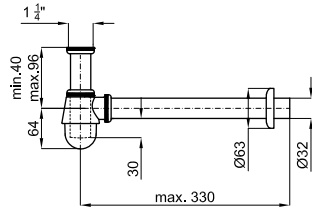

ДОПОЛНИТЕЛЬНЫЕ ЭЛЕМЕНТЫ

100307995

хром

0.52

59,00 €

Сифон для Биде

100039181

хром

0.53

43,00 €

Сифон для раковины