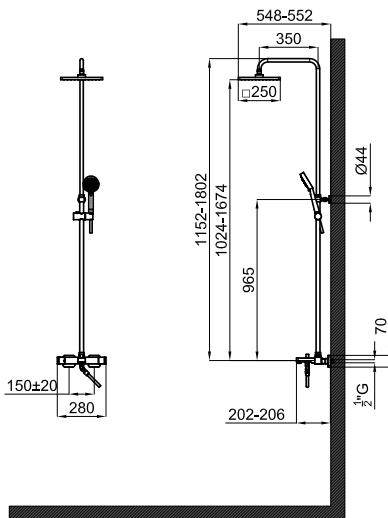

128 x 27,6 x 54,7

0.03 m³

100220151

хром

929,00 €

100272159

чёрный

1.452,00 €

Душевая система с однорычажным смесителем, квадратный верхний душ, раздвижная стойка с регулируемым держателем ручного душа. Ручной душ "JOY S" с 5 функциями. Подключения 1/2 дюйма, расстояние между подводами 150 мм. Включает обратный клапан. Пропускная способность ручного душа при 3 барах составляет 7,7 л/мин, верхнего душа 8,3 л/мин

128h x 28,1 x 55

0.03 m³

100220133

хром

1.027,00 €

100272113

чёрный

1.585,00 €

Душевая система с термостатом, с технологией savetouch, квадратный верхний душ, раздвижная стойка с регулируемым держателем ручного душа. Ручной душ "JOY S" с 5 функциями. Подключения 1/2 дюйма, расстояние между подводами 150 мм. Включает обратный клапан и предохранитель на 38°C. Пропускная способность ручного душа при 3 барах составляет 7,7 л/мин, верхнего душа 8,3 л/мин.