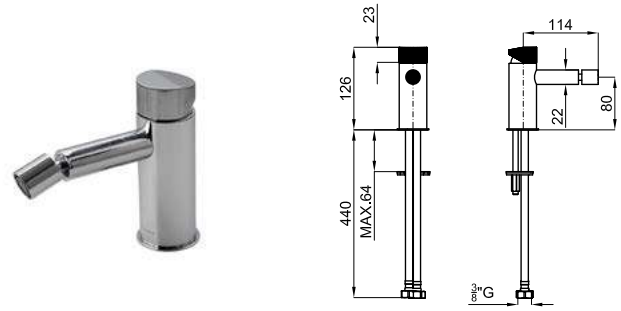

# TONO

designed by Foster + Partners

		100184752		1.23	365,00 €
		100190483		1.23	499,00 €
		100190480		1.23	499,00 €

			100184756		1.22	365,00 €
			100190515		1.22	507,00 €
			100190530		1.22	507,00 €

Однорычажный смеситель для раковины с керамическим картриджем Ø25mm и ребристой ручкой. Шланги с подключением 3/8 длиной 400 мм. Пропускная способность при 3 бар – 5 л/мин.