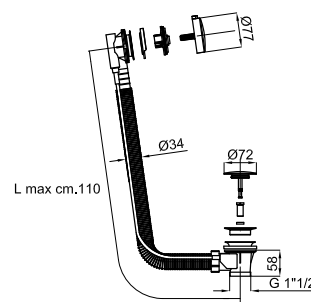

250023888	хром		0.56	55,00 €
100273054 60	белый матовый		0.56	77,00 €
100273027 60	чёрный		0.56	77,00 €
250037709 60	золото		0.56	115,00 €

Автоматический водослив L-58

250033391	хром		0.6	63,00 €

Автоматический водослив L-80