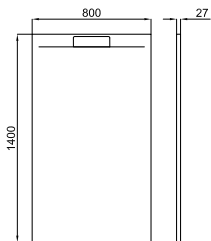

140 x 80 cm.

100320945 30 10 **622,00 €**

100320970 15 10 **622,00 €**

100320965 15 10 **622,00 €**