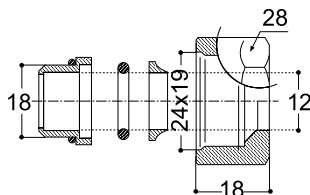

100097848 хром 0.29 140,00 €

100097845 60 белый 0.29 145,00 €

100097851 60 чёрный 0.25 166,00 €

ESSENCE C - Набор из двух вешалок

100308646 хром 0.01 19,00 €

100308661 60 белый 0.01 11,00 €

100308647 60 чёрный 0.01 21,00 €

Втулка для провода полотенцесушителя

100041893 хром 0.08 15,00 €

Соединительный фитинг nivelite 24 x 19 x 12 см.

100041897 хром 0.07 15,00 €

Соединительный фитинг nivelite 24 x 19 x 15 см.