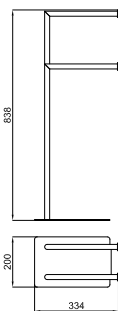

ROUND

100360484

хром

2.8

222,00 €

100360485

чёрный

2.8

268,00 €

Напольный Держатель для полотенец двойной