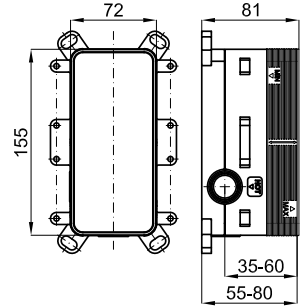

SQUARE

1

2

1 Внешняя часть, встроенного смесителя для раковины с керамическим картриджем 35мм. Без донного клапана. Аэратор "plus". Пропускная способность воды при 3 барах - 5 л/мин. Возможность горизонтального и вертикального монтажа.

100264021

хром

2.08

498,00 €

100264004

чёрный

2.08

597,00 €

100281849

брашированная медь

2.08

759,00 €

100281886

брашированный титан

2.08

759,00 €

2 Корпус SMART BOX BATH для установки смесителя для раковины. Керамический картридж Ø35мм и соединения 1/2". Возможность установки в горизонтальном и вертикальном положении.

100144928

1.18

114,00 €

1