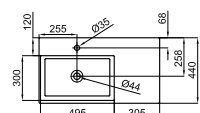

100236888

орех_чёрный матовый

2.308,00 €

Подвесной модуль на 80 см. Ящик с доводчиком, фасад в цвете «орех», ручка из алюминия.

Рекомендуется:

100200808

белый

541,00 €

100285136

белый матовый

948,00 €

100285140

чёрный

948,00 €

Раковина 80см подвесная с перемещенным углублением налево, слив и крепления 100041225.