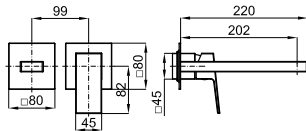

2 Корпус SMART BOX BATH для установки смесителя для раковины. Керамический картридж Ø35мм и соединения 1/2". Возможность установки в горизонтальном и вертикальном положении.

100144928

1.18

114,00 €

1

2

1 Внешняя часть, встроенного смесителя для раковины с керамическим картриджем 35мм. Без донного клапана. Пропускная способность воды при 3 барах - 5 л/мин.