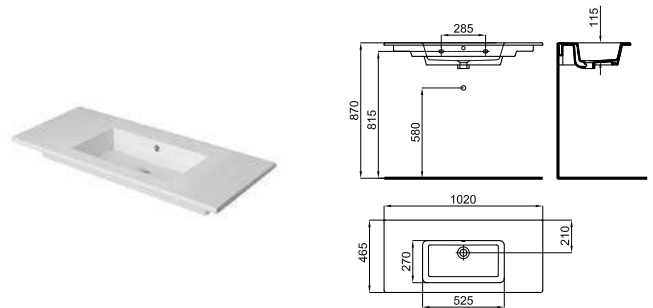

100374268				белый		27.7		12	256,00 €

Подвесная раковина 102 см с тонким краем и переливом, без отверстия под кран. В комплект поставки входит крепеж 100041225.