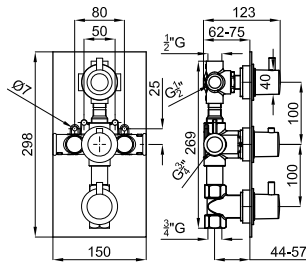

СМЕСИТЕЛИ С ТЕРМОСТАТОМ

< 4 > 38° **EX 100140559** хром 5 **976,00 €**

URBAN - Универсальный встроенный термостат 4 выхода (3 рукоятки) с восковым термозлементом. Соединения 1/2", 3/4" согласно схеме. Переключатель регулирующий Пропускная способность. Пропускная способность при 3 барах из 1 выхода -24,6 л/мин, из другого 22,1 л/мин, еще одного 21,8 л/мин и из последнего 45,5 л/мин. Включает 1 выход с большой пропускной способностью и независимой рукояткой, обратный клапан и предохранитель на 38°C.