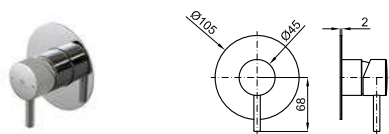

RONDO

100345147			хром	141,00 €
100345148			чёрный	164,00 €
100345149			золото	206,00 €
100345150			медь	206,00 €
100345151			титан	206,00 €
100345152			брашированное золото	220,00 €
100345153			брашированная медь	220,00 €
100345154			брашированный титан	220,00 €
100374528	NEW		брашированный латунь	220,00 €