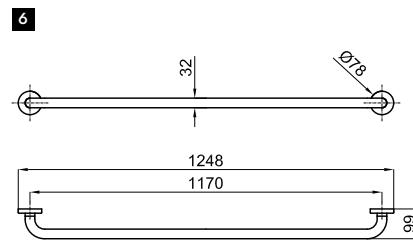

# EASY

**100042184** нержавеющая полированная сталь 0.4 **86,00 €**

Держатель полотенец кольцевой для раковины, 27 см

**100042193** нержавеющая полированная сталь 2.6 **131,00 €**

Мыльница настенная

**1** Ручка 30 см.