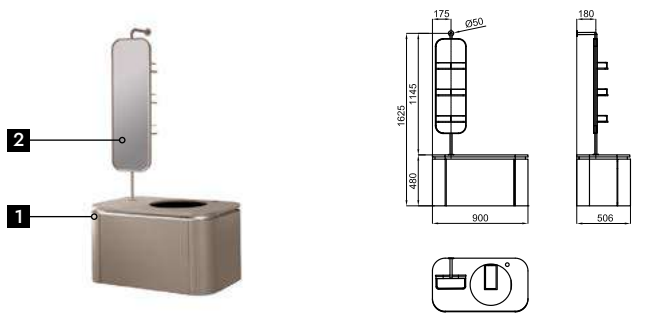

FORMA

100312958	almond	56	4	4.904,00 €
100312967	merlot	56	4	4.904,00 €
100312939	forest	56	4	4.904,00 €

КОМПЛЕКТ МЕБЕЛИ FORMA: Подвесной модуль 90 см для встраиваемой раковины. Наружная поверхность столешницы Project Tech. Включает, два центральных ящика с доводчиками: один внутри, второй с наружи, и два боковых ящика с полками и доводчиками + Вращающееся на 360 ° зеркало с полками сзади для установки с Подвесной модуль 90 см для встраиваемой раковины Forma.