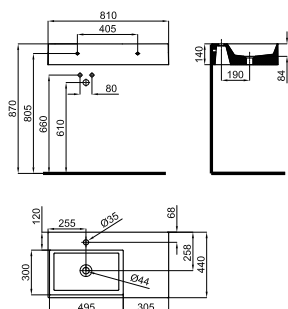

ESSENCE C

			ТНН 100200808		белый		21.85		32	541,00 €
			100285136		белый матовый		21.85		32	948,00 €
			100285140		чёрный		21.85		32	948,00 €

Раковина 80см подвесная с перемещенным углублением налево, слив и крепления 100041225.

			ТНН 100272268		белый		24.1		32	541,00 €

Раковина 80см подвесная с перемещенным углублением налево, слив и крепления 100041225. Без отверстий для смесителя.