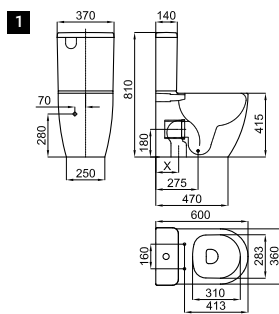

ACRO COMPACT

SET

1 Комплект: напольный безободковый унитаз с направляемым выходом и бачок с нижним левым подводом воды и механизмом "Touchless" 4,5/3 л. С креплениями 100359631.

BTW 100345405 белый 50.35 12 **705,00 €**

clean rimless I-SMART

2A Сиденье для унитаза, с микролифтом

SOFT CLOSE 100253386 белый 2.69 168 **156,00 €**

2B Сиденье для унитаза, с микролифтом

100360930 белый 2.44 168 **176,00 €**

Необходимо

S - V

S - H

стр. 97

100041216

100091751

100310426

1A 1B 1C 1D

Необходимо

S - V

стр. 97

S - H

100041216

стр. 90