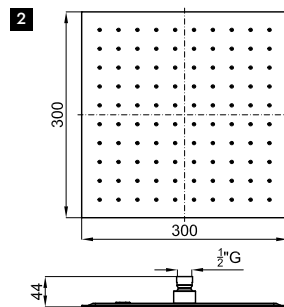

ГАММА "СВЕРХПЛОСКИЕ РАССЕЙВАТЕЛИ"

1 SQUARE. Верхний душ 20 см., с шаровым соединением и защитным клапаном. Пропускная способность при 3 барах 9 л/мин.

ECO FLOW SAVE
AISI 304
100266413

нержавеющая полированная сталь 0.95 122,00 €

ECO FLOW SAVE
AISI 304
100323258 60

чёрный 0.95 226,00 €

2 SQUARE. Верхний душ Rondo 30 см., с шаровым соединением. Пропускная способность при 3 барах 12 л/мин.

ECO FLOW SAVE
AISI 304
100266472

нержавеющая полированная сталь 1.81 204,00 €

ECO FLOW SAVE
AISI 304
100323239 60

чёрный 1.81 327,00 €

3 SQUARE. Верхний душ 40 см., с шаровым соединением и защитным клапаном. Пропускная способность при 3 барах 15 л/мин.

ECO FLOW SAVE
AISI 304
100266447

нержавеющая полированная сталь 3.13 347,00 €