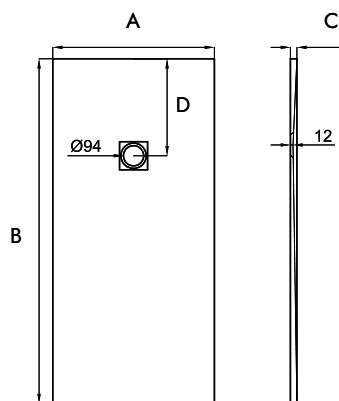

SLATE

ИНДИВИДУАЛЬНЫЕ ДУШЕВЫЕ ПОДДОНЫ

* ДОПОЛНИТЕЛЬНАЯ ПЛАТА К ЦЕНЕ ЗА ВЫРЕЗЫ

x1	90 €
x2	180 €
x3	270 €
x4	360 €

* Оформляется только как спец заказ

A	B	C	Сливного	D				
801 - 900	820 - 900	30mm			700029496			560,00 €
	901 - 1000	30mm		30 cm	700029527			580,00 €
	1001 - 1200	30mm		35 cm	700029477			680,00 €
	1201 - 1400	30mm		40 cm	700029520			720,00 €
	1401 - 1500	30mm		40 cm	700029521			740,00 €
	1501 - 1600	30mm		45 cm	700029472			760,00 €
	1601 - 1700	30mm		45 cm	700029491			860,00 €
	1701 - 1800	30mm		50 cm	700029502			920,00 €
	1801 - 1900	30mm		50 cm	700029504			960,00 €
	1901 - 2000	30mm		50 cm	700029507			1.080,00 €
901 - 1000	2001 - 2200	30mm		50 cm	700029485			1.120,00 €
	2201 - 2400	30mm			700029478			1.300,00 €
	920 - 1000	30mm			700029519			580,00 €
	1001 - 1200	30mm		35 cm	700029486			680,00 €
	1201 - 1400	30mm		40 cm	700029497			760,00 €
	1401 - 1500	30mm		40 cm	700029522			780,00 €
	1501 - 1600	30mm		45 cm	700029511			820,00 €
	1601 - 1700	30mm		45 cm	700029513			940,00 €
	1701 - 1800	30mm		50 cm	700029476			980,00 €
	1801 - 1900	30mm		50 cm	700029526			1.020,00 €
1001 - 1200	1901 - 2000	30mm		50 cm	700029508			1.080,00 €
	2001 - 2200	30mm		50 cm	700029516			1.240,00 €
	2201 - 2400	30mm			700029530			1.360,00 €
	1000 - 1200	30mm			700029528			820,00 €
	1201 - 1600	30mm			700029551			1.060,00 €
	1601 - 2200	30mm			700029524			1.460,00 €