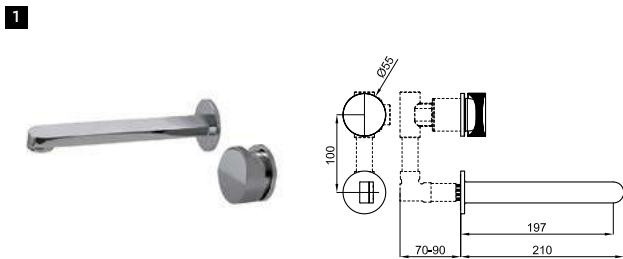

1 Наружная часть однорычажного смесителя для раковины скрытого монтажа с ребристой ручкой и прямоугольным изливом. Пропускная способность при 3 барах 5,68 л/мин

		EX	100184778		0.83	322,00 €
			100190623		0.83	470,00 €
			100190604		0.83	470,00 €
			100190229		0.87	147,00 €
			100203651		0.87	221,00 €
			100203644		0.87	221,00 €

2 Встроенная часть однорычажного смесителя скрытого монтажа для раковины.