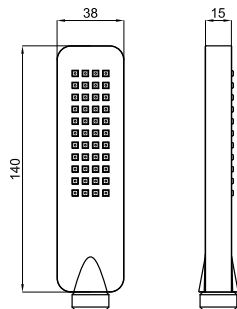

LOUNGE

designed by Simone Micheli

				100065250		хром		0.39	176,00 €
				100084981		белый		0.39	278,00 €
				100341399		чёрный		0.39	210,00 €
				100210917		медь		0.39	347,00 €
				100208613		титан		0.39	347,00 €

	HOJ EX	100063527		хром		1.2	407,00 €
		100073046		белый		1.2	477,00 €
		100210928		медь		1.2	649,00 €
		100208633		титан		1.2	649,00 €

Держатель ручного душа с подводом воды, связь 1/2"

Ручной душ с 1 позицией