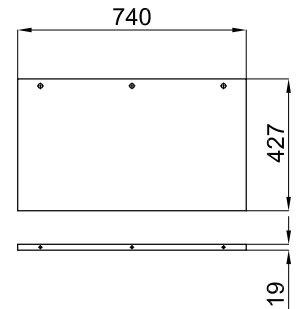

100232688 дуб square 4.56 40 **220,00 €**

Полка для строения Marne N (100344854) 80CM

Рекомендуется: