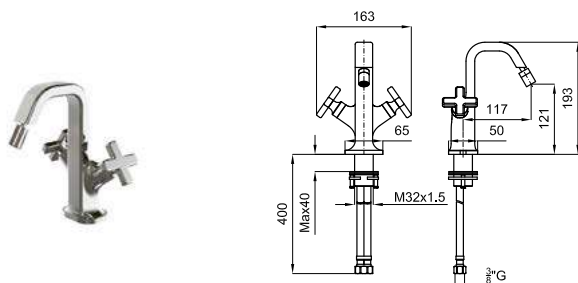

ECO FLOW EX 10037707 NEW хром 0.33 440,00 €

100377708 NEW чёрный 0.33 486,00 €

100377709 NEW золото 0.33 636,00 €

100377800 NEW брашированное золото 0.33 671,00 €

100377801 NEW брашированный латунь 0.33 671,00 €

ECO FLOW EX 10037702 NEW хром 0.33 440,00 €

100377703 NEW чёрный 0.33 486,00 €

100377704 NEW золото 0.33 636,00 €

100377705 NEW брашированное золото 0.33 671,00 €

100377706 NEW брашированный латунь 0.33 671,00 €

CROSS - Смеситель-моноблок для биде с керамическим картриджем. Связь 3/8", длина шлангов 400-мм. Без клапана слива. Аэратор "plus". Пропускная способность при 3 барах 4 л/мин.

Смеситель-моноблок для биде с керамическим картриджем. Связь 3/8", длина шлангов 400-мм. Без клапана слива. Аэратор "plus". Пропускная способность при 3 барах 4 л/мин.