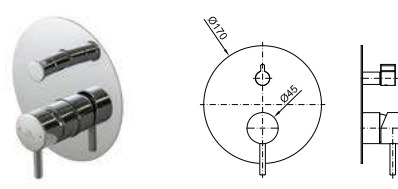

RONDO

100345120			хром	187,00 €
100345121			чёрный	252,00 €
100345122			золото	302,00 €
100345123			медь	302,00 €
100345124			титан	302,00 €
100345125			брашированное золото	321,00 €
100345126			брашированная медь	321,00 €
100345127			брашированный титан	321,00 €
100367913	NEW		брашированный латунь	321,00 €