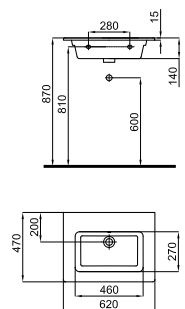

# MARNE

**100303040**    белый    5.33 98    **133,00 €**

Раковина 42x24см с переливом.

**100340537**    белый    16.45 16    **193,00 €**

**100358676**    белый матовый    16.45 16    **278,00 €**

Раковина 62см подвесная со сливом и креплениями 100041225.