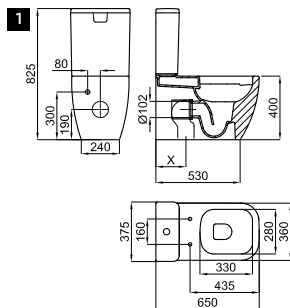

LOUNGE

BTW

Необходимо

S - V

стр. 97

S - H

100041216

стр. 90

1 Комплект из напольного безободковый унитаза с направляемым выходом, смывной бачок с левым нижним подводом 4,5/3 L. С креплениями 100359631. Если требуется биде, сочетайте с кодом 100373118.

4,5/3L

BTW

100373089 NEW

белый

50.35 12

669,00 €

2 Сиденье для унитаза, с микролифтом

SOFT CLOSE

100372856 NEW

белый

2.87 168

165,00 €