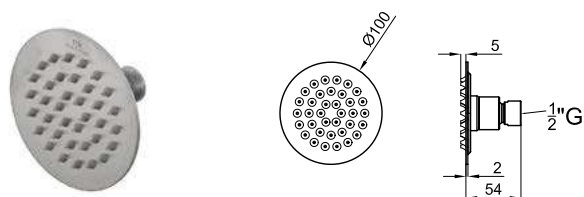

EX	Код	Цвет	Диаметр	Цена
	100093548	хром	0.8	148,00 €

RONDO - Боковая форсунка для душа, подвижная с подключением 1/2". Минимальное давление 3,55 л/мин.

EX	Код	Цвет	Диаметр	Цена
	100281129	брашированная нержавеющая сталь	0.34	127,00 €