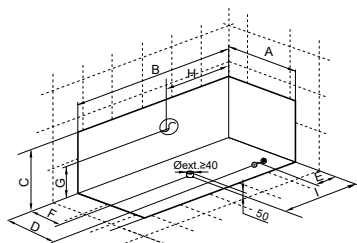

Сертификаты на продукцию доступны по коду.

Для получения дополнительной информации посетите раздел «Сертификаты» на нашем веб-сайте www.noken.com.

левая

mm	A	B	C	D	E	F	G	H	I
1700 x 700	700	1700	540	465	250	350	300	850	850
1700 x 750	750	1700	540	500	250	375	300	850	850
1700 x 800	800	1700	540	535	250	400	300	850	850
1800 x 800	800	1800	540	535	250	400	300	900	900
1900 x 900	900	1900	540	600	250	450	300	950	950