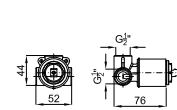

**1**

**A1**

**A2**

**B**

**1** Наружная часть встроенного смесителя для душа

**EX**

<b>100266828</b>			<b>142,00 €</b>
<b>100266837</b>			<b>181,00 €</b>

**A1** SMART BOX - Универсальный встроенный корпус быстрой установки для смесителя с 1 выходом. С керамическим картриджем Ø35 мм и подключением 1/2". Пропускная способность при давлении 3 бар составляет 22,1 л/мин. В комплект входят 2 глушителя шума и заглушка 1/2".