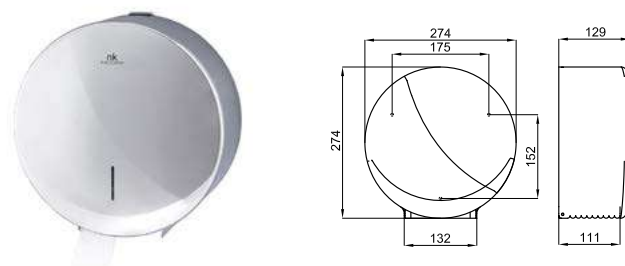

# EASY

100243277

нержавеющая полированная сталь

1.94

175,00 €

Стальной диспенсер полотенец zig-zag, смотровое отверстие и откидная фронтальная панель.

100243292

нержавеющая полированная сталь