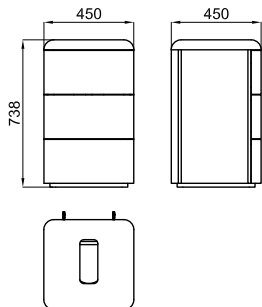

# NEW SWAN

designed by ERRE

100373253 NEW

каштан\_белый матовый

55.7 4 3.610,00 €

Мебель напольная 45см. 3 Ящик с ручкой и медленным закрытием. Включает в себя компактный сифон 100374979.

100373252 NEW

орех\_чёрный матовый