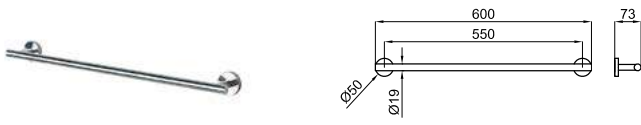

ROUND INOX

AISI 304 100282057 брашированная сталь 0.51 **55,00 €**

Держатель полотенце штанговый 60 см