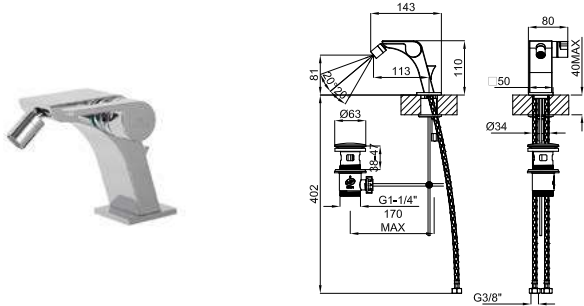

100272324	хром	1.9	576,00 €
	100272332	чёрный	1.9	719,00 €
	100272351	брашированный титан	1.9	910,00 €

Однорычажный смеситель для биде с керамическим картриджем Ø25 мм, с подключением 3/8", длина шлангов 400-мм, с автоматическим клапаном слива и аэратор plus. Открытие на холодную. Пропускная способность при 3 барах 4,8 л/мин.

	100272361	хром	1.53	466,00 €
	100272362	чёрный	1.53	584,00 €
	100272309	брашированный титан	1.53	737,00 €

Однорычажный смеситель для биде с керамическим картриджем Ø25 мм. Подключение 3/8", длина шлангов 400-мм, без автоматического сливного клапана и с аэратором "plus". Открытие на холодную. Пропускная способность при 3 барах 4,8 л/мин.