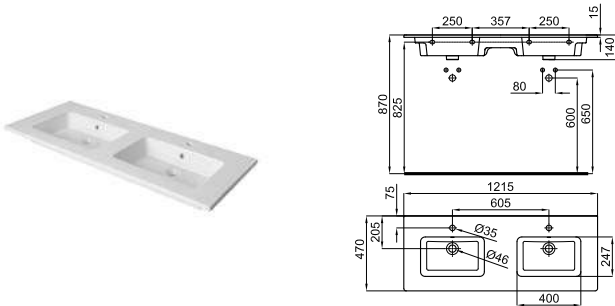

100340535		белый		32.71		10	528,00 €
		100358675		белый матовый		32.71		10	743,00 €

Раковина с двойным углублением 121 см подвесная, со сливом и с креплениями 100041225.