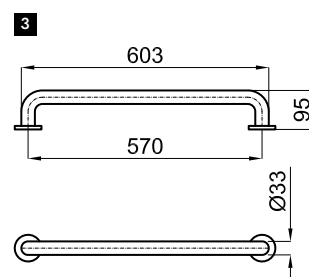

# EASY

**100042184** нержавеющая полированная сталь 0.4 **86,00 €**

Держатель полотенец кольцевой для раковины, 27 см

**100042193** нержавеющая полированная сталь 2.6 **131,00 €**

Мыльница настенная

**1** Ручка 30 см.