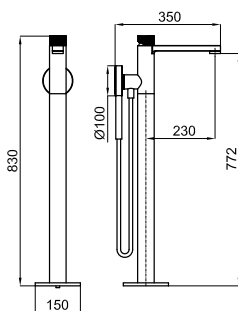

1 Однорычажный напольный смеситель для ванна/душа с магнитным держателем душа 100184791. Керамический картридж Noken Tri-Control Ø40 со встроенным переключателем. Необходима встроенная часть Smartbox 100149141

	100184792	хром	6.4	2.898,00 €
	100190636	60 медь	6.4	3.946,00 €
	100190612	60 титан	6.4	3.946,00 €
100149141			0.95	106,00 €

2 Корпус SMART BOX BATH для установки напольных смесителей с соединениями 1/2\"/>