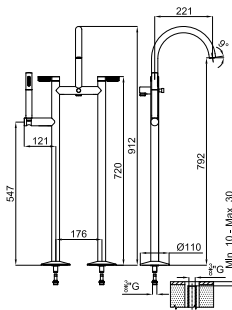

100311394	хром	9.65	2.413,00 €
				100311368	золото	9.65	3.417,00 €
				100311367	брашированное золото	9.65	4.450,00 €
				100311400	брашированная медь	9.65	4.450,00 €

CROSS - Напольный смеситель-моноблок для ванны/душа с гибким шлангом 150см и ручным душем. Подводы воды 3/8", автоматический переключатель и аэратор "plus". Пропускная способность при 3 бар: душ 15,3 л/мин., ванна: 22,1 л/мин. Диаметры опорных площадок 110мм.

				100241774	хром	9.85	2.680,00 €
				100241718	золото	9.85	3.552,00 €
				100301623	брашированное золото	9.85	4.932,00 €
				100289173	брашированная медь	9.85	4.932,00 €

LUXE - Напольный смеситель-моноблок для ванны/душа с гибким шлангом 150см и ручным душем. Подводы воды 3/8", автоматический переключатель и аэратор "plus". Пропускная способность при 3 бар: душ 15,3 л/мин., ванна: 22,1 л/мин. Диаметры опорных площадок 110мм.