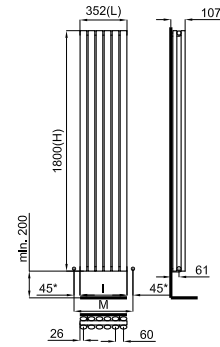

ESSENCE C

AC

350x1800 mm.