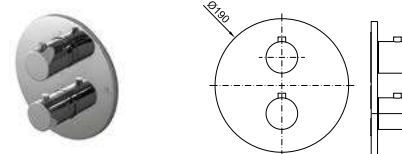

RONDO

100124173			хром	344,00 €
100212603			чёрный	389,00 €
100327528			золото	495,00 €
100281099			медь	495,00 €
100281150			титан	495,00 €
100327526			брашированное золото	517,00 €
100280797			брашированная медь	517,00 €
100280870			брашированный титан	517,00 €
100367912	NEW		брашированный латунь	517,00 €