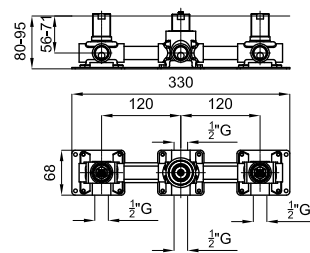

NEW MENORCA

1

2

1 Наружная часть смесителя

EX

100377829	NEW		хром		1.84	288,00 €
100377830	NEW		чёрный		1.84	323,00 €
100377831	NEW		золото		1.84	382,00 €
100377832	NEW		брашированное золото		1.84	405,00 €
100377833	NEW		брашированный латунь		1.84	405,00 €
100377679	NEW				0.33	240,00 €

2 Внутренняя часть для смесителя, керамический картридж, механический переключатель на 1/2".
При напоре в 3 атмосферы 20 л/мин

HOJ EX	100377697	NEW		хром		0.33	102,00 €
	100377698	NEW		чёрный		0.33	113,00 €
	100377699	NEW		золото		0.33	144,00 €
	100377780	NEW		брашированное золото		0.33	154,00 €
	100377781	NEW		брашированный латунь		0.33	154,00 €

MENORCA - Настенный держатель для ручного душа, с подводом воды