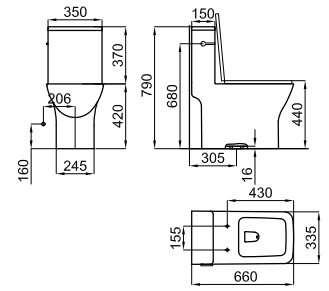

4,5/3L
100269499
белый
53.5
9
783,00 €

URBAN C ADA Унитаз-моноблок со механизмом двойного слива . Американский стандарт