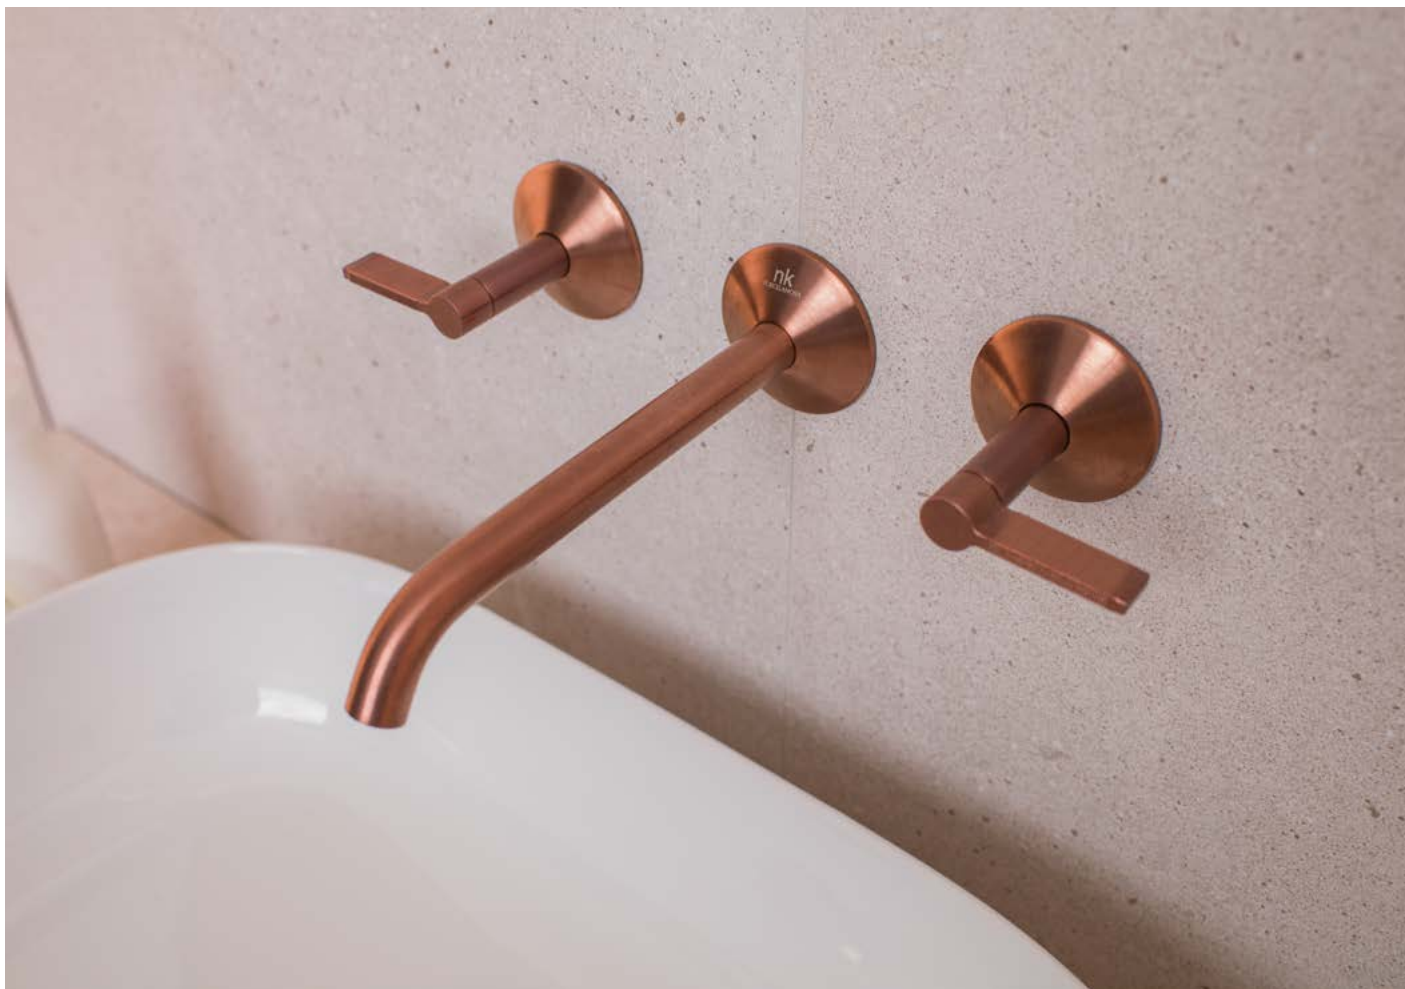

КОНЦЕПЦИЯ ВСТРАИВАЕМЫЕ ЭЛЕМЕНТЫ ДЛЯ РАКОВИН