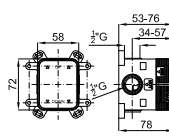

2A - SMART BOX

2B - PROJECT LINE

A1

A2

B

1 Наружная часть встроенного смесителя для душа

Код	Статус	Цвет	Высота (мм)	Цена (€)
100376955	NEW	хром	0.99	156,00
100376956	NEW	чёрный	0.99	186,00
100376957	NEW	золото	0.99	228,00
100376959	NEW	медь	0.99	228,00
100376981	NEW	титан	0.99	228,00
100376958	NEW	брашированное золото	0.99	234,00
100376980	NEW	брашированная медь	0.99	234,00
100376982	NEW	брашированный титан	0.99	234,00
100124166			1.25	96,00
100124169			0.36	58,00
100107937			0.55	26,00

A1 SMART BOX - Универсальный встроенный корпус быстрой установки для смесителя с 1 выходом. С керамическим картриджем Ø35 мм и подключением 1/2". Пропускная способность при давлении 3 бар составляет 22,1 л/мин. В комплект входят 2 глушителя шума и заглушка 1/2".

A2 SMART BOX - Универсальный встроенный элемент для встроенного корпуса смесителя 100124166

B PROJECT LINE - Внутренняя часть встроенного смесителя для душа с керамическим картриджем 35мм и подключениями 1/2". Пропускная способность при 3х барах со смешанной водой 21л/мин