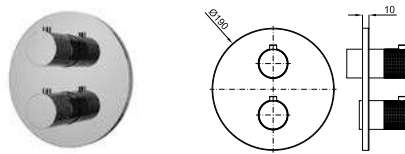

MALLORCA

100376991	NEW		хром	336,00 €
100376992	NEW		чёрный	385,00 €
100376993	NEW		золото	553,00 €
100376995	NEW		медь	553,00 €
100376997	NEW		титан	553,00 €
100376994	NEW		брашированное золото	565,00 €
100376996	NEW		брашированная медь	565,00 €
100376998	NEW		брашированный титан	565,00 €