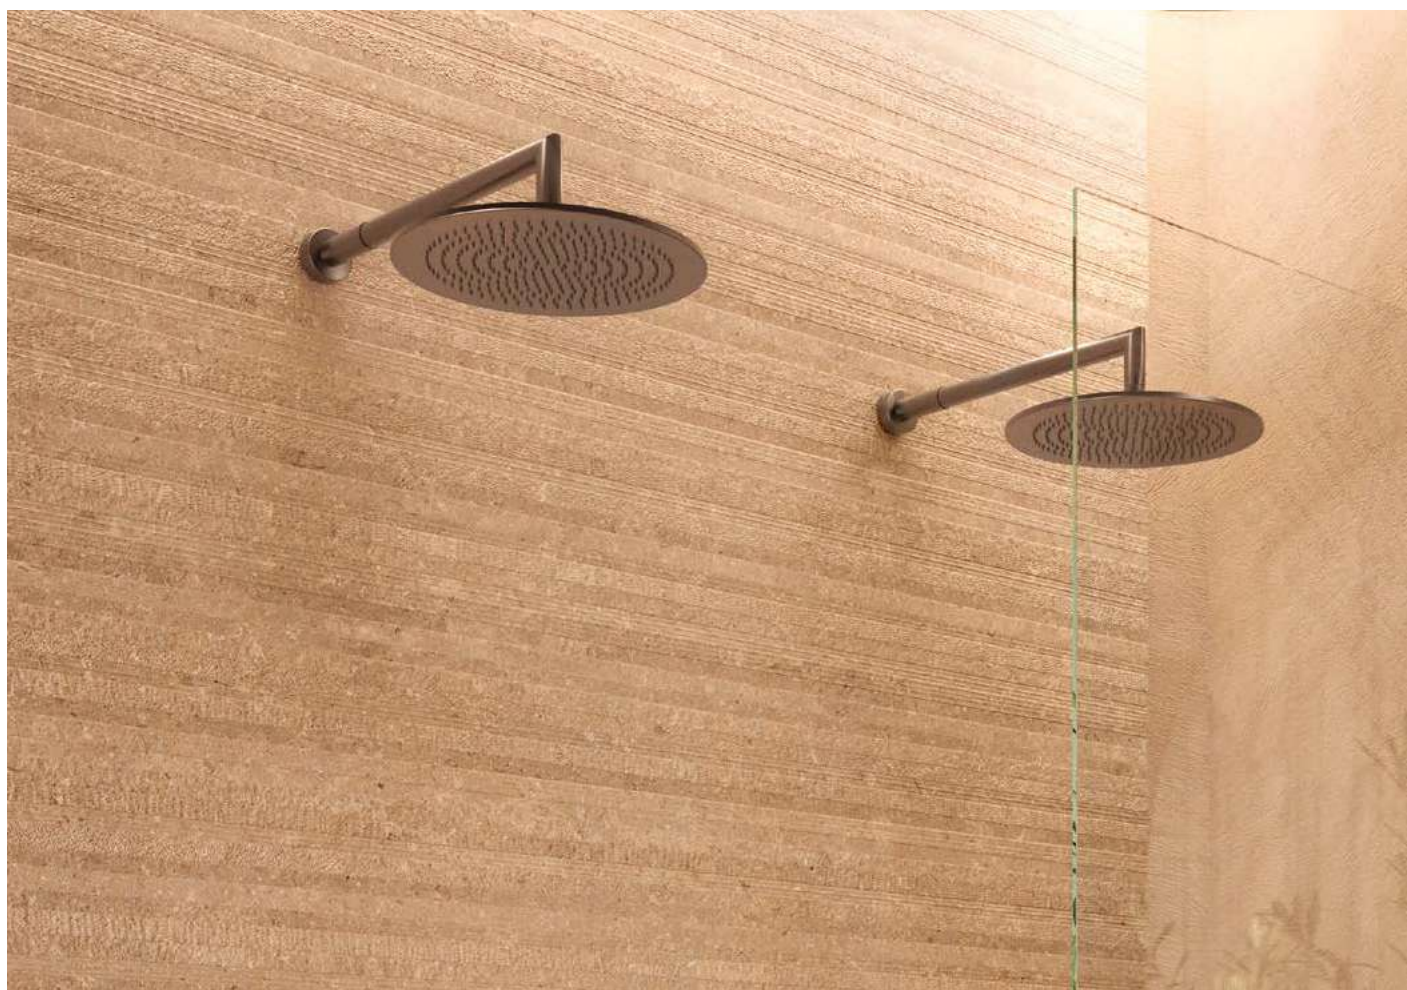

ГАММА NEPTUNE SLIM

Сертификаты на продукцию доступны по коду.

Для получения дополнительной информации посетите раздел «Сертификаты» на нашем веб-сайте www.noken.com.