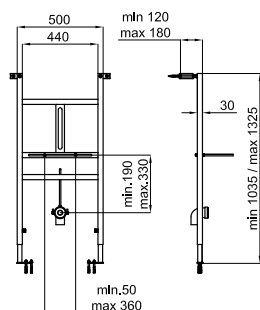

400 KG

100104492

11.5 20

234,00 €

Рама для подвешенного биде. Установка в тонкую стену. Включает комплект креплений и колено-панель для установки подвода воды

100308332

10.65 20

279,00 €