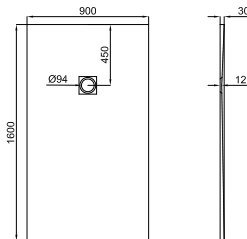

160 x 90 cm.

100259689 53 10 **715,00 €**