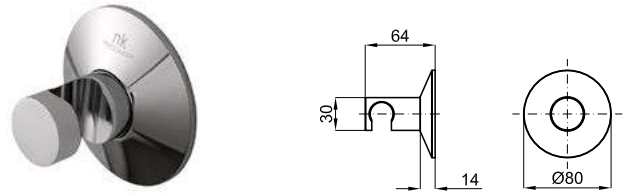

LIGNAGE

designed by Ramón Esteve

			100040325		хром		0.22	44,00 €
			100330758		золото		0.22	72,00 €
			100330776		брашированное золото		0.22	74,00 €
			100280868		брашированная медь		0.22	74,00 €
			100281779		брашированный титан		0.22	74,00 €

	100238770		хром		0.28	66,00 €
	100238771		золото		0.28	83,00 €
	100299391		брашированное золото		0.28	128,00 €
	100258850		брашированная медь		0.28	128,00 €

LIGNAGE - Настенный держатель для ручного душа

MINIMAL - Ручной душ с 1 позицией . Пропускная способность при 3 барах 13,26 л/мин.