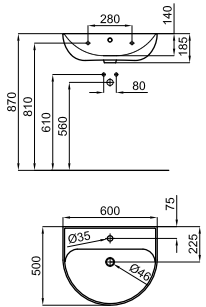

ACRO COMPACT