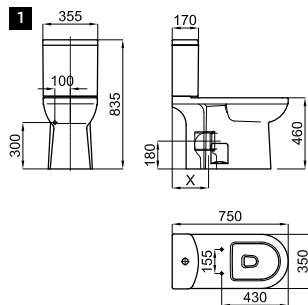

EASY

100325859

белый

19.9 24

271,00 €

Раковина 60см подвесная, со сливом и с креплениями 100041225 специально для PMR

100108180

зеркало

6.25 10

436,00 €

EASY - EASY - Зеркало с наклоном 80x50 см

100193347

белый

0.45

55,00 €

Комплект состоящий из встроенного сифона и соединительного патрубка для раковины NK Sani

3

Необходимо

S - V

стр. 97

S - H

100041216

стр. 90

100091751

стр. 217

100310426

стр. 217

1 Напольный унитаз с направляемым выходом для людей с ограниченными возможностями. Включает 2 комплекта крепежа 100040452

100213828

белый

35.4 12

540,00 €

2 Бачок с механизмом и нижним левым подводом воды.

6/3L

100213817

белый

11.65 48

198,00 €

3A NK PROGRAM - Сиденье для унитаза, микролифтом

SOFT CLOSE

100123831

белый

2.7 168

214,00 €

3B NK PROGRAM - Сиденье для унитаза

100152107

белый

2.6 168

132,00 €