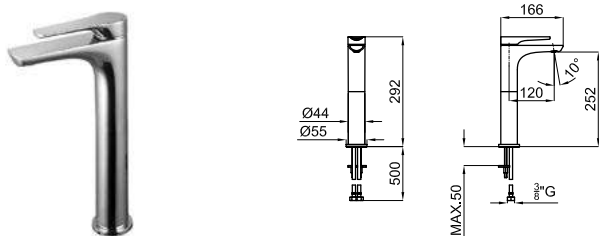

100298690
267,00 €

Однорычажный смеситель для раковины с высоким изливом и керамическим картриджем Ø35 мм