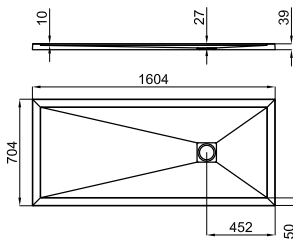

LEI

100286713 611,00 €

100286718 706,00 €

100286767 769,00 €

160 x 70 cm.

100286775 843,00 €

100286726 900,00 €

100286740 944,00 €

100286736 656,00 €

100286780 756,00 €

100286790 825,00 €

100286792 888,00 €

100286733 962,00 €

100286714 995,00 €