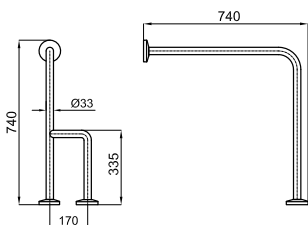

100042150

нержавеющая полированная сталь

3.25

306,00 €

Штанга настенная/напольная с креплениями