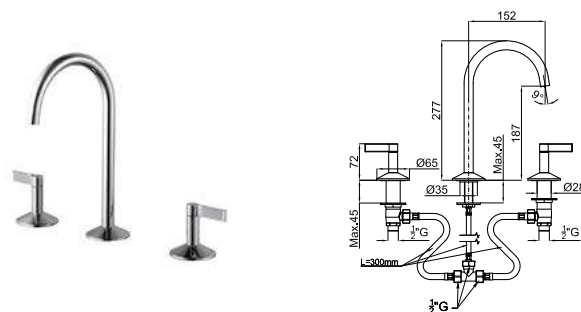

100311383		хром		2.66	530,00 €
		100311375		золото		2.66	806,00 €
		100311349		брашированное золото		2.66	1.028,00 €
		100311384		брашированная медь		2.66	1.028,00 €

CROSS - Смеситель для раковины на 3 отверстия с керамическим картриджем. Связь 1/2", без клапана слива. Пропускная способность при 3 барах 5 л/мин.

		100241770		хром		2.56	774,00 €
		100241754		золото		2.56	1.017,00 €
		100301559		брашированное золото		2.56	1.437,00 €
		100289236		брашированная медь		2.56	1.437,00 €

LUXE - Смеситель для раковины на 3 отверстия с керамическим картриджем. Связь 1/2", без клапана слива. Пропускная способность при 3 барах 5 л/мин.