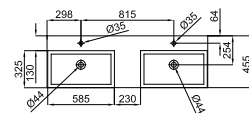

100236909

орех_чёрный матовый

2.903,00 €

Подвесной модуль на 140 см. Ящик с доводчиком, фасад в цвете «орех», ручка из алюминия.

Рекомендуется:

100200976

белый

1.036,00 €

100285099

белый матовый

1.898,00 €

100285127

чёрный

1.898,00 €

Раковина с двойным углублением 141 см подвесная, со сливом и с креплениями 100041225.