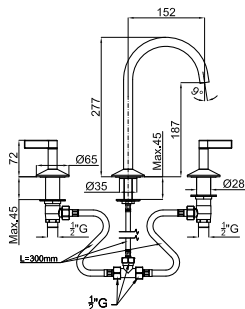

LIGNAGE

designed by Ramón Esteve

		100238512		хром		2.56	530,00 €
		100238531		золото		2.56	806,00 €
		100299392		брашированное золото		2.56	1.028,00 €
		100289252		брашированная медь		2.56	1.028,00 €

Смеситель для раковины на 3 отверстия с керамическим картриджем. Связь 1/2", без клапана слива. Пропускная способность при 3 барах 5 л/мин.

1