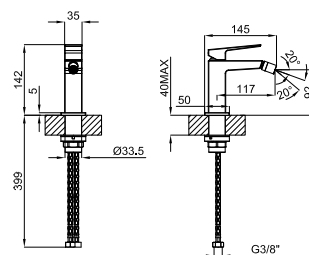

# SQUARE

	<b>100263918</b>		хром		1.76	<b>381,00 €</b>
	<b>100263975</b>		чёрный		1.76	<b>475,00 €</b>
	<b>100360252</b>		медь		1.76	<b>693,00 €</b>
	<b>100360250</b>		титан		1.76	<b>693,00 €</b>
	<b>100360251</b>		брашированная медь		1.76	<b>774,00 €</b>
	<b>100359939</b>		брашированный титан		1.76	<b>774,00 €</b>