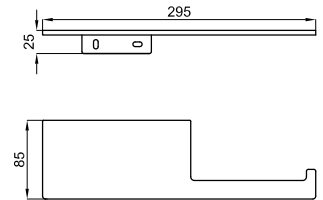

100360517  чёрный  2.71 **285,00 €**

Полка 50 см. Может быть установлен в душевой кабине

100360478  хром  1.86 **183,00 €**

100360515  чёрный  1.86 **187,00 €**

Полка 30 см

100360479  хром  1.89 **271,00 €**