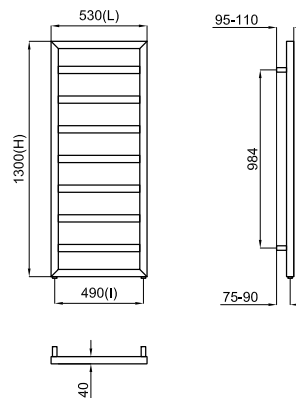

SQUARE

AC

530x1300 mm.

L mm	530	530
l mm	490	490
H mm	1300	1300
Tube N°	9	9
Watt $\Delta T = 50 K$	325	526
Watt $\Delta T = 30 K$	170	281
Resist. W	-	-
Fij. N°	4	4

(r)	100271798	хром	12.2 30	757,00 €
	100271805	чёрный	11.7 30	579,00 €
	100379000	NEW титан	11.7 40	757,00 €
EL	100271854	хром	16.86 30	960,00 €
	100271888	чёрный	16.86 25	758,00 €
	100379024	NEW титан	11.7 40	1.022,00 €
ML	100271863	хром	11.7 30	985,00 €
	100271941	чёрный	11.7 25	775,00 €
	100379745	NEW титан	11.7 40	1.046,00 €

Дополнительные элементы, входящие в комплект: