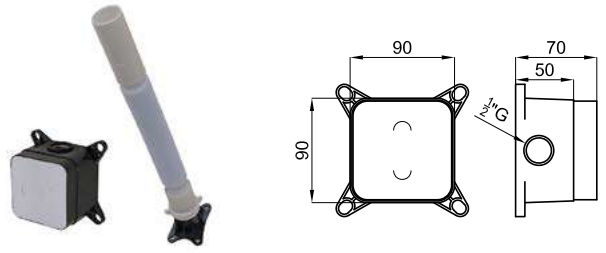

2

max. **AISI 316** 100283401

брашированная нержавеющая сталь 7.9 **1.809,00 €**

2

2 Корпус SMART BOX BATH для установки напольных смесителей с соединениями 1/2".

100149141

0.95 **106,00 €**

**ECO FLOW** **AISI 316** 100281128 **EX**