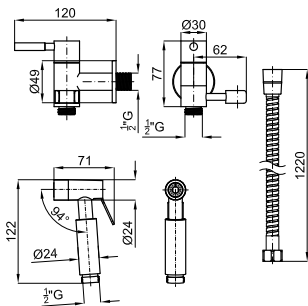

ДОПОЛНИТЕЛЬНЫЕ ЭЛЕМЕНТЫ