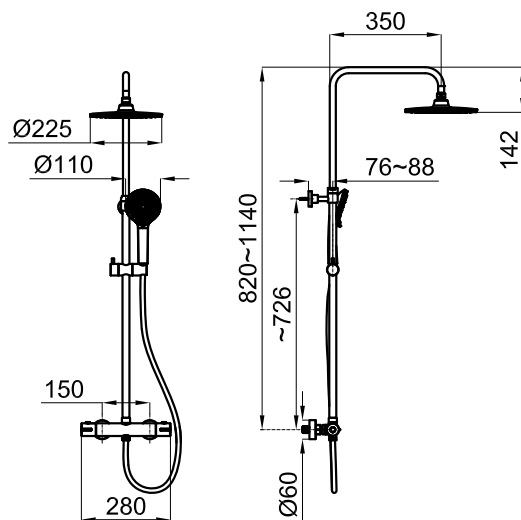

114h x 28 x 54,1

L 81 cm
W 33 cm
H 9 cm

0.02 m³

38°

100354597

хром

4.21

449,00 €

100354598

60

чёрный

4.21

532,00 €

Душевая система с термостатом, круглый верхний душ, раздвижная стойка с регулируемым держателем ручного душа, многофункциональный ручной душ SMART. Подключения 1/2 дюйма, расстояние между подводами 150 мм. Включает обратный клапан и предохранитель на 38°C. Пропускная способность ручного душа при 3 барах составляет 6 л/мин, верхнего душа 10,4 л/мин.