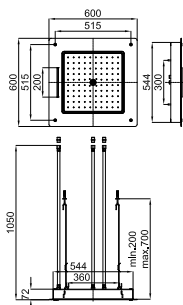

100344486		нержавеющая полированная сталь		18.1	2.888,00 €

Верхний душ встраиваемый в потолок 60x60см. Основные функции: дождь, каскад и центральная струя. Дополнительная функция: хромотерапия. В комплект входит пульт управления хромотерапией с защитой IP67. Напряжение питания 110-230 В. Смеситель не входит в комплект. Для обеспечения работы душа необходимо заказывать смеситель с 3 выходами. Минимально необходимая пропускная способность для каскада - 20 л/мин и 15л/мин для функции дождя. 12 л/мин для центральная струя

				100344487		нержавеющая полированная сталь		14.9	2.714,00 €

Верхний душ встраиваемый в потолок 40x60см. Основные функции: дождь, каскад и пар. Дополнительная функция: хромотерапия. В комплект входит пульт управления хромотерапией с защитой IP67. Напряжение питания 110-230 В. Смеситель не входит в комплект. Для обеспечения работы душа необходимо заказывать смеситель с 3 выходами. Минимально необходимая пропускная способность для каскада - 20 л/мин и 10 л/мин для функции дождя. 12 л/мин для центральная струя