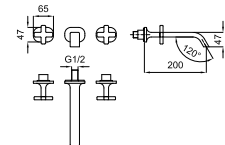

MENORCA CROSS

100377814 NEW

хром

578,00 €

100377815 NEW

чёрный

695,00 €

100377816 NEW

золото

810,00 €

100377817 NEW

брашированное золото

926,00 €

100377818 NEW

брашированный латунь

926,00 €