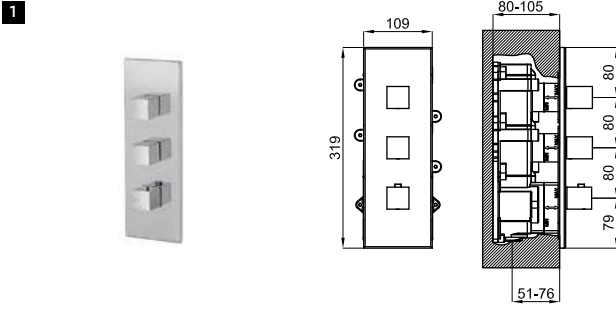

1 Наружная часть термостатического смесителя на 2 выхода. Нуждается во внутренней части на 2 выхода 100282740

		100282715			743,00 €
		100282720			929,00 €
		100282716			1.175,00 €

2 Внутренняя часть термостатического смесителя на 2 выхода. Подводы на 3/4. Ручка управления напора воды. Напор при 3-х атмосфер на 1 выход воды 36,5 Л/мин. На 2 выхода 39,5 Л/мин, при совмещённом открывание на каждый выход воды по 19,75 Л/мин. Обратный клапан воды и кнопка стоп на 38С.

		100282740		1.172,00 €