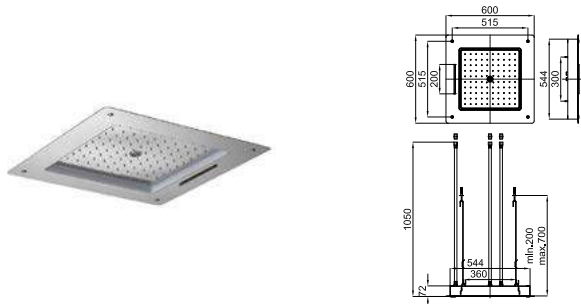

ГАММА "ВСТРАИВАЕМЫЕ ИЗДЕЛИЯ"

100344486
нержавеющая полированная сталь
2.888,00 €

LOUNGE - Верхний душ встраиваемый в потолок 60x60см. Основные функции: дождь, каскад и центральная струя. Дополнительная функция: хромотерапия. В комплект входит пульт управления хромотерапией с защитой IP67. Напряжение питания 110-230 В. Смеситель не входит в комплект. Для обеспечения работы душа необходимо заказывать смеситель с 3 выходами. Минимально необходимая пропускная способность для каскада - 20 л/мин и 15л/мин для функции дождя. 12 л/мин для центральная струя