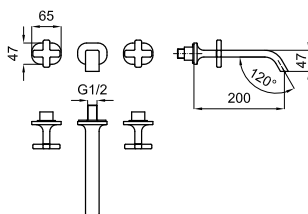

NEW MENORCA

		10037793 NEW		хром		0.33	695,00 €
		10037794 NEW		чёрный		0.33	810,00 €
		10037795 NEW		золото		0.33	926,00 €
		10037796 NEW		брашированное золото		0.33	1.042,00 €
		10037797 NEW		брашированный латунь		0.33	1.042,00 €

CROSS - Смеситель для раковины на 3 отверстия с керамическим картриджем. Связь 1/2", без клапана слива. Пропускная способность при 3 барах 4 л/мин.

		10037748 NEW		хром		0.33	695,00 €
		10037749 NEW		чёрный		0.33	810,00 €
		10037790 NEW		золото		0.33	926,00 €
		10037791 NEW		брашированное золото		0.33	1.042,00 €
		10037792 NEW		брашированный латунь		0.33	1.042,00 €

Смеситель для раковины на 3 отверстия с керамическим картриджем. Связь 1/2", без клапана слива. Пропускная способность при 3 барах 4 л/мин.

1

2

1 CROSS - Наружная часть смесителя скрытого монтажа для раковины с керамическими картриджами. Без донного клапана. Пропускная способность при 3 барах 4 л/мин

		EX 100377814 NEW		хром		0.33	578,00 €
		100377815 NEW		чёрный		0.33	695,00 €
		100377816 NEW		золото		0.33	810,00 €
		100377817 NEW		брашированное золото		0.33	926,00 €
		100377818 NEW		брашированный латунь		0.33	926,00 €
		100379621 NEW				0.78	176,00 €

2 Внутренний скрытый корпус. Смеситель для раковины на 3 отверстия. Связь 1/2", без клапана слива.