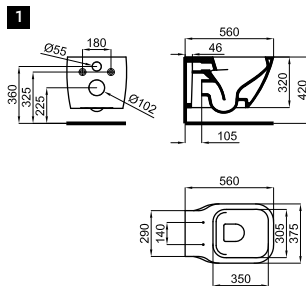

1 Подвесной унитаз. Включает крепления 100258251.

2 Сиденье для унитаза с микролифтом

4.5/3L **100312630** Белый 31.35 16 **785,00 €**

100137567 Белый 3.15 144 **193,00 €**

100239090 Белый_медь 3.15 144 **273,00 €**

100239100 Белый_титан 3.15 144 **273,00 €**