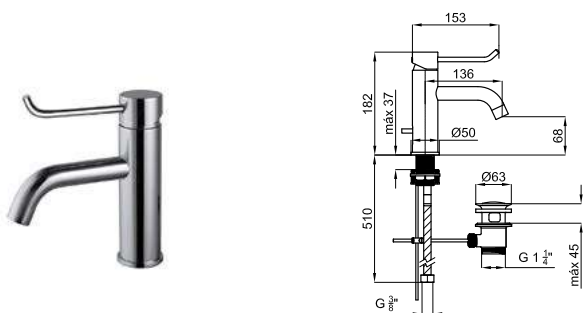

# EASY

**1** Подвесной унитаз 70 см.

белый 33.35 12 **464,00 €**

**2A** NK PROGRAM - Сиденье для унитаза, микролифтом

белый 2.7 168 **214,00 €**

**2B** NK PROGRAM - Сиденье для унитаза

100152107 белый 2.6 168 **132,00 €**