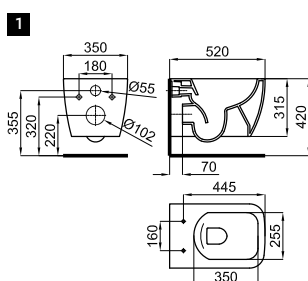

1 Подвесной унитаз с креплениями 100258251.

6/3L

4,5/3L

700036430 NEW 120

ЦВЕТА

22.55 16

1.060,00 €

2 Сиденье для унитаза, с микролифтом

SOFT CLOSE

700036392 NEW 120

ЦВЕТА

2.84 168

360,00 €

↔
Рекомендуется