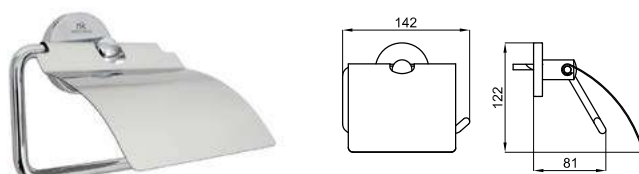

100103961		хром		0.53	48,00 €

Держатель туалетной бумаги с крышкой