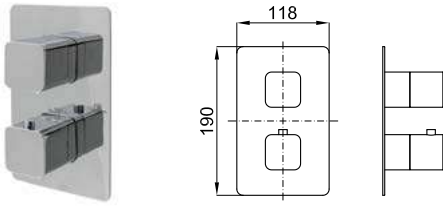

LOUNGE

designed by Simone Micheli

1

1 Наружная часть термостатического смесителя Smartbox

2

SMART BOX SLIM

3

2 SMART BOX SLIM- Универсальный встроенный корпус быстрой установки для термостатических смесителей с 1, 2 или 3 выходами. С восковым термоэлементом и подключением 1/2". Давление в 3 бара за 1 выход 21 л/мин. и для других 2 выхода 20 л/мин.

3 SMART BOX SLIM- Внутренний элемент термостатического смесителя с 3 выходами 100238318

Code	Material	Weight	Price
100140107	хром	1.37	428,00 €
100181018	60 медь	1.37	553,00 €
100181019	60 титан	1.37	553,00 €
100281098	60 брашированная медь	1.37	593,00 €
100281126	60 брашированный титан	1.37	593,00 €
100238318		2.15	146,00 €
100238407		1.22	236,00 €

Code	Material	Weight	Price
100093579	хром	2.2	664,00 €
100335408	60 чёрный	2.2	964,00 €
100209817	60 медь	2.2	1.020,00 €
100209818	60 титан	2.2	1.020,00 €

Смеситель с термостатом, скрытого монтажа, с элементом покрытия из воска. Связь 3/4". Он включает обратный и предохранитель на 38°C. Пропускная способность при 3 барах 60 л/мин.

Code	Material	Weight	Price
100093574	хром	1.3	414,00 €
100335367	60 чёрный	1.3	433,00 €
100209822	60 медь	1.3	482,00 €
100209819	60 титан	1.3	482,00 €

Перепускной вентиль с подключением 3/4". Пропускная способность при 3 барах 73 л/мин.