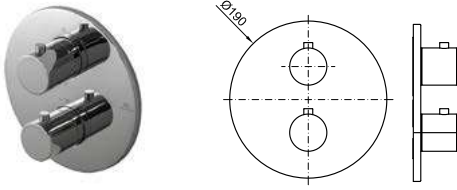

ROUND

1

2

3

1 Наружная часть термостатического смесителя Smartbox

EX	100124173	хром	0.93	344,00 €
	100212603	чёрный	0.93	389,00 €
	100327528	золото	0.93	495,00 €
	100281099	медь	0.93	495,00 €
	100281150	титан	0.93	495,00 €
	100327526	брашированное золото	0.93	517,00 €
	100280797	брашированная медь	0.93	517,00 €
	100280870	брашированный титан	0.93	517,00 €
	100367912	брашированный латунь	0.93	517,00 €
	100238318		2.15	146,00 €
	100238407		1.22	236,00 €

2 SMART BOX SLIM- Универсальный встроенный корпус быстрой установки для термостатических смесителей с 1, 2 или 3 выходами. С восковым термoeлементом и подключением 1/2". Давление в 3 бара за 1 выход 21 л/мин. и для других 2 выхода 20 л/мин.

3 SMART BOX SLIM- Внутренний элемент термостатического смесителя с 3 выходами 100238318