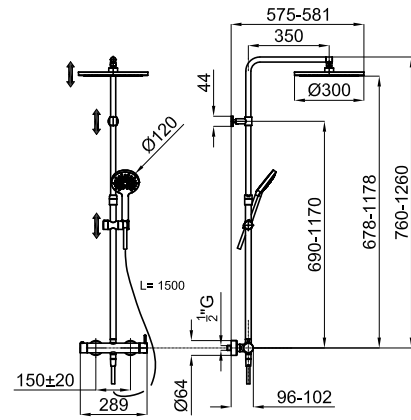

TEC ROUND

126h x 31,1 x 58,5

0.03 m³

100377727 NEW

хром

5.5

926,00 €

100377728 NEW 60

чёрный

5.5

1.179,00 €

Душевая система с термостатом, с технологией savetouch, круглый верхний душ, раздвижная стойка с регулируемым держателем ручного душа. Ручной душ с 5 функциями. Подключения 1/2 дюйма, расстояние между подводами 150 мм. Включает обратный клапан и предохранитель на 38°C. Пропускная способность ручного душа при 3 барах составляет 8,19 л/мин, верхнего душа 8,83 л/мин

126h x 28,9 x 58,1

0.03 m³

100377729 NEW

хром

5.5

848,00 €

100377730 NEW 60

чёрный

5.5

1.101,00 €

100377731 NEW 120

медь

5.5

1.889,00 €

100377733 NEW 120

титан

5.5

1.889,00 €

100377732 NEW 120

брашированная медь

5.5

2.226,00 €

100377734 NEW 120

брашированный титан

5.5

2.226,00 €

Душевая система с однорычажным смесителем, круглый верхний душ, раздвижная стойка с регулируемым держателем ручного душа. Ручной душ с 5 функциями. Подключения 1/2 дюйма, расстояние между подводами 150 мм. Включает обратный клапан. Пропускная способность ручного душа при 3 барах составляет 8,19 л/мин, верхнего душа 8,83 л/мин

179h x 29 x 18

0.06 m³

100272144

хром

7.8

1.300,00 €

100272171 60

чёрный

7.8

1.690,00 €

Душевая система с однорычажным рычажным смесителем, с изливом, круглый верхний душ, раздвижная стойка с регулируемым держателем ручного душа. Ручной душ "JOY S" с 5 функциями. Подключения 1/2 дюйма, расстояние между подводами 150 мм. Включает обратный клапан. Пропускная способность ручного душа при 3 барах составляет 7 л/мин, лейка 9 л/мин, излив 14,1 л/мин

177h x 27,1 x 18,4

0.06 m³

100272114

хром

8.35

1.414,00 €

100272115 60

чёрный

8.35

1.705,00 €