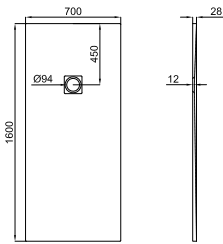

160 x 70 cm.

100259693 40.3 10 **654,00 €**