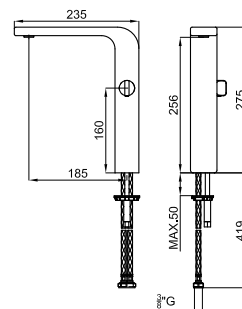

LOUNGE FLUID

designed by Simone Micheli

			100358280		хром		2.33	750,00 €
			100358281		чёрный		2.33	1.071,00 €
			100358282		медь		2.33	1.208,00 €
			100358283		титан		2.33	1.208,00 €
			100358284		брашированная медь		2.33	1.424,00 €
			100358285		брашированный титан		2.33	1.424,00 €

			100358972		хром		2.82	1.316,00 €
			100358973		чёрный		2.82	1.569,00 €
			100358974		медь		2.82	2.195,00 €
			100358975		титан		2.82	2.195,00 €
			100358976		брашированная медь		2.82	2.342,00 €
			100358977		брашированный титан		2.82	2.342,00 €

Однорычажный смеситель для раковины с керамическим картриджем 25 мм. Соединения 3/8", длина шлангов 541 мм, без донного клапана, с аэратором "plus" регулируемый. Открытие на холодную. Расход воды при давлении 3 бар составляет 5 л / мин.

Однорычажный смеситель для раковины с высоким изливом и керамическим картриджем Ø25 мм. Подключение 3/8", длина шлангов 419 мм. Аэратор "plus". Открытие на холодную. Пропускная способность при 3 барах 4,7 л/мин.