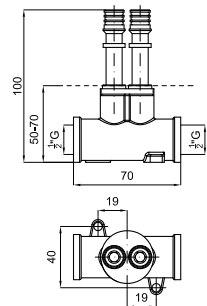

1 Наружные части однорычажного смесителя для гигиенического душа. В комплект входит гибкий шланг 125мм в металлической обмотке, подвод воды и держатель. В хроме, полированная сталь и золоте, гибкий шланг с металлической обмоткой и системой антискручивания. Остальные отделки поставляются с гибким шлангом с покрытием из ПВХ

EX

100344881		хром		0.95	146,00 €	
100344882			чёрный		0.95	199,00 €
100344883			золото		0.95	237,00 €
100344885			медь		0.95	237,00 €
100344884			титан		0.95	237,00 €
100349600			брашированная сталь		0.95	253,00 €
100344888			брашированное золото		0.95	253,00 €
100344887			брашированная медь		0.95	253,00 €
100344886			брашированный титан		0.95	253,00 €
100368267			брашированный латунь		0.95	253,00 €
100344880					0.37	44,00 €

2 Встроенный корпус однорычажного смесителя для гигиенического душа. Пропускная способность при 3 барах 8,6 л/мин.