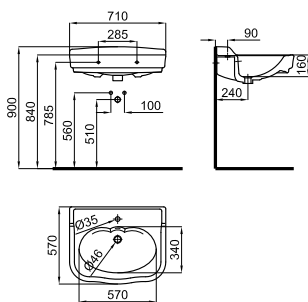

ANTIC

100310958 белый 27,6 12 **574,00 €**

Умывальная раковина-консоль 70 см, подвесная, с переливом. В комплект включен набор крепежных элементов 100041225. С одним отверстием для смесителя.