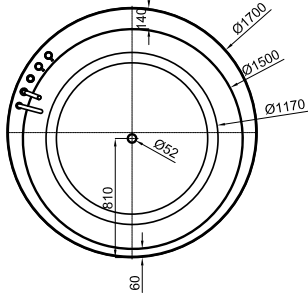

SOLEIL ROUND

	подключения горячей воды
	подключения холодной воды
	Сливного
	Электрической проводки

170 · 68H

	L 180 cm	2.27 m³		500 l.	BA SIC			100078588		белый блестящий		78		1	3.286,00 €											
	W 180 cm																									
	H 70 cm				BA SIC			100078406		белый блестящий		85		1	4.527,00 €											
	L 180 cm	3.08 m³		500 l.	CH			100078411		белый блестящий		98		1	5.921,00 €											
	W 180 cm																									
	H 95 cm																									
	L 180 cm	2.59 m³														CH			100078412		белый блестящий		105		1	6.396,00 €
W 180 cm		CH			100078407		белый блестящий		114		1	7.860,00 €														
H 80 cm		CH			100078408		белый блестящий		121		1	8.143,00 €														
H 70 cm	2.27 m³																									
	L 180 cm	2.27 m³		500 l.	FU			100215529		белый блестящий		113		1	9.854,00 €											
	W 180 cm																									
	H 70 cm															FU			100215507		белый блестящий		120		1	10.060,00 €
																FU			100215515		белый блестящий		129		1	11.612,00 €
		FU			100215552		белый блестящий		136		1	11.640,00 €														
	L 180 cm	1.13 m³		500 l.	CA RE+			100304232		белый блестящий		116		1	14.202,00 €											
	W 90 cm																									
	H 70 cm															CA RE+			100304216		белый блестящий		123		1	15.532,00 €
																CA RE+			100304230		белый блестящий		132		1	14.724,00 €
		CA RE+			100304206		белый блестящий		139		1	15.906,00 €