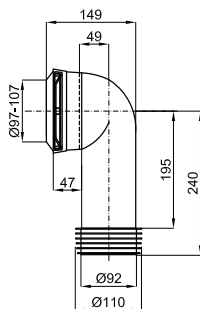

100158005

белый

0.38 100

22,00 €

Колено сливное на 90° для унитазов с направляемым выходом, с уплотнителем, позволяет установку в трубы стояка диаметром 90-110мм.