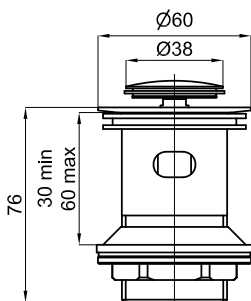

AISI 304 100286926

● брашированная нержавеющая сталь

0.32 38,00 €

Донный клапан с переливом