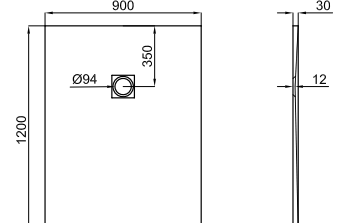

120 x 90 cm.

100259655 39.65 10 **636,00 €**