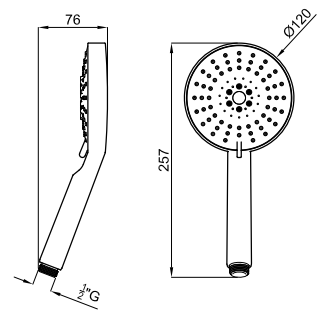

100358897	хром	0.2	79,00 €

ОПТИМУМ - Ручной душ с 1 функцией и технологией Optimum Flow обеспечивающей высокую функциональность при низком расходе воды. Расход при давлении 3 бар составляет 5,6 л/мин.

		100256406	хром	0.27	40,00 €

JOY - Ручной душ с 5 функциями. Пропускная способность при 3 бар - 9,5 л/мин.