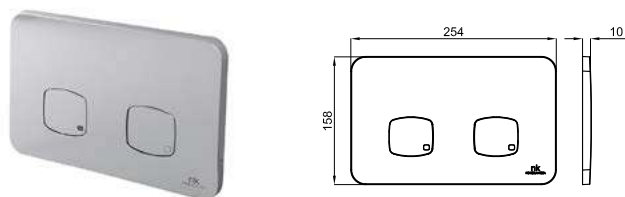

100173670	хром	0.42	560	100,00 €
	100173680	белый	0.42	560	82,00 €

NK CONCEPT - Двойная кнопка смыва