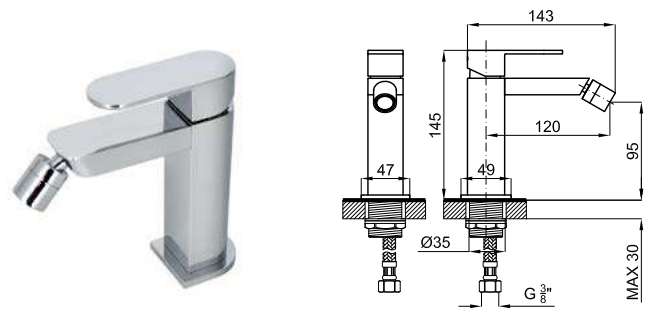

ECO FLOW **100126420** хром 1.24 **144,00 €**

Однорычажный смеситель для биде с керамическим картриджем Ø25 мм. Подключение 3/8", длинна шлангов 370-мм., без автоматического клапана слива и с аэратор "plus". Пропускная способность при 3 барах 9 л/мин.