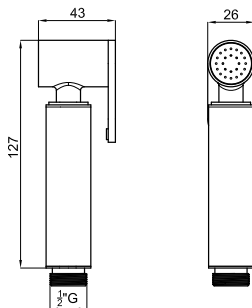

**AISI 304** 100311337

● брашированная нержавеющая сталь

0.18 55,00 €

ROUND INOX - лейка гигиенического душа

100239068 ● хром 0.28 54,00 €

100267544 60 ● чёрный 0.28 81,00 €

100267515 60 ● золото 0.28 96,00 €