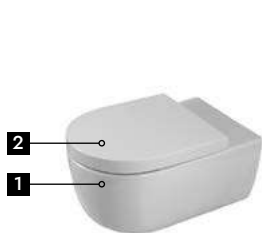

ACRO COMPACT

1 Подвесной унитаз

100376926 NEW белый 27.25 18 **376,00 €**

100376927 NEW белый матовый 27.25 18 **450,00 €**

100376928 NEW чёрный 27.25 18 **481,00 €**

2A Сиденье для унитаза, с микролифтом

100372035 белый 2.61 168 **152,00 €**

100381122 NEW белый 3.84 100 **234,00 €**

100281193 белый матовый 3.84 100 **254,00 €**

100281159 чёрный 3.84 100 **254,00 €**