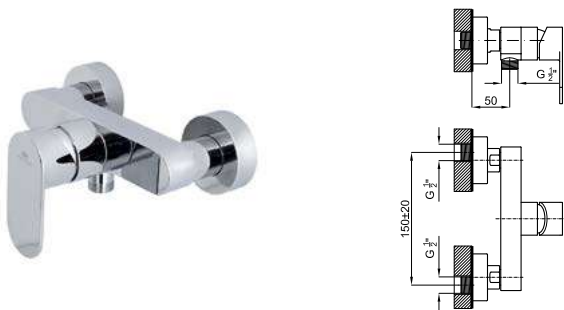

**ECO FLOW** **100126420** хром 1.24 **144,00 €**

Однорычажный смеситель для биде с керамическим картриджем Ø25 мм. Подключение 3/8", длинна шлангов 370-мм., без автоматического клапана слива и с аэратор "plus". Пропускная способность при 3 барах 9 л/мин.