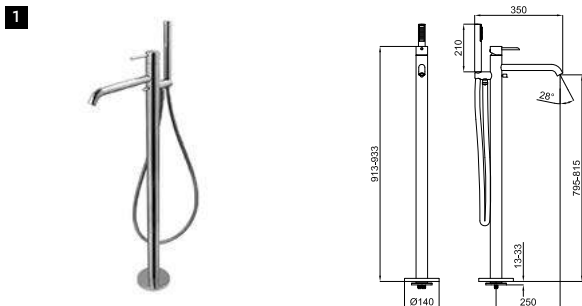

ROUND

1 Напольный смеситель для ванны/душа с гибким шлангом 150 см и ручным душем. Керамический картридж Ø35 мм, автоматический переключатель и аэратор "plus". Пропускная способность при 3 бар: душ 12,25 л/мин., ванна: 14,64 л/мин. Необходим встроенный корпус Smart box для напольного смесителя 100149141.

EX

100209423	хром	6.6	1.314,00 €
100209456 60	чёрный	6.6	1.555,00 €
100339993 60	брашированное золото	6.6	1.982,00 €
100339990 60	брашированная медь	6.6	1.982,00 €
100339992 60	брашированный титан	6.6	1.982,00 €
100368232 NEW 60	брашированный латунь	6.6	1.982,00 €
100149141		0.95	106,00 €

2 Корпус SMART BOX BATH для установки напольных смесителей с соединениями 1/2".