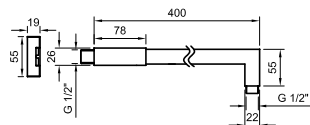

ГАММА "КРОНШТЕЙНЫ"

	EX 100039088		хром		0.41	64,00 €
	100213248		чёрный		0.41	91,00 €
	100253667		белый		0.41	83,00 €
	100327522		золото		0.41	115,00 €
	100280750		медь		0.41	115,00 €
	100280742		титан		0.41	115,00 €
	100327505		брашированное золото		0.41	125,00 €
	100280741		брашированная медь		0.41	125,00 €
	100281803		брашированный титан		0.41	125,00 €
	100368239 NEW		брашированный латунь		0.41	125,00 €

	EX 100090332		хром		0.53	87,00 €
	100327497		чёрный		0.53	117,00 €
	100181230		медь		0.53	130,00 €
	100181225		титан		0.53	130,00 €
	100281804		брашированная медь		0.53	146,00 €
	100280734		брашированный титан		0.53	146,00 €

SQUARE - Кронштейн 40см для установки на стене, Square

RONDO - Кронштейн 40см для установки на стене, Rondo