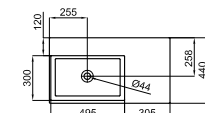

100272268

белый

541,00 €

Раковина 80см подвесная с перемещенным углублением налево, слив и крепления 100041225. Без отверстия для смесителя.