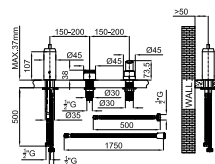

ROUND

EX	100299129		хром		0.39	70,00 €	
	100299164			чёрный		0.39	82,00 €
	100299186			золото		0.39	100,00 €
	100299180			медь		0.39	100,00 €
	100299188			титан		0.39	100,00 €
	100299210			брашированное золото		0.39	108,00 €
	100299181			брашированная медь		0.39	108,00 €
	100299187			брашированный титан		0.39	108,00 €

Излив для ванны. Пропускная способность при 3 барах 18,2 л/мин.

1

2

2A

2B

1 Внешняя часть смесителя на бортик ванны

100292697		хром		1.49	373,00 €	
100327523			чёрный		1.49	484,00 €
100292698			золото		1.49	643,00 €
100306619			брашированное золото		1.49	655,00 €
100292757			брашированная медь		1.49	655,00 €
100292744			брашированный титан		1.49	655,00 €

2A PROJECT LINE - Внутренний корпус смесителя, установка на ванне. Керамический картридж Noken Tri-Control Ø40 мм со встроенным переключателем.

100166061		хром		2.4	260,00 €	
100271600			чёрный		2.4	435,00 €
100284661			золото		2.33	469,00 €
100306618			брашированное золото		2.33	506,00 €
100284615			брашированная медь		2.33	506,00 €
100284651			брашированный титан		2.33	506,00 €

2B