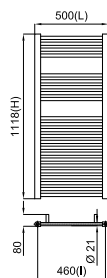

AC 500x1118 mm.