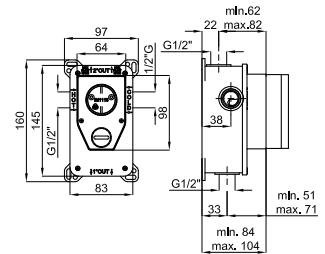

1 Наружная часть встроенного смесителя для душа

AISI 316 EX 100283371

● брашированная нержавеющая сталь

0.58 221,00 €

2 Внутренняя часть встроенного смесителя для душа с керамическим картриджем 35мм и подключениями 1/2". Пропускная способность при 3х барах со смешанной водой 26 л/мин

100341353

0.62 136,00 €

1

2