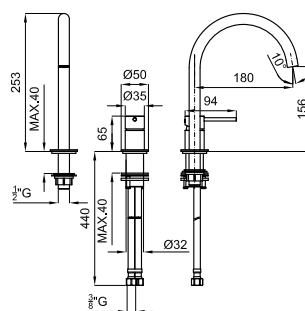

100376717 NEW	хром	2.56	234,00 €

Смеситель для раковины на 2 отверстия с керамическим картриджем. Связь 3/8", без клапана слива. Пропускная способность при 3 барах 5,2 л/мин.