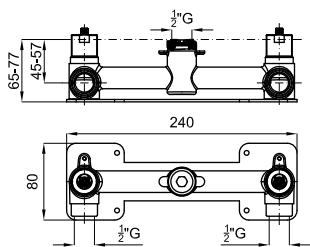

КОНЦЕПЦИЯ ВСТРАИВАЕМЫЕ ЭЛЕМЕНТЫ ДЛЯ РАКОВИН

100379621 NEW

0.78

176,00 €

Внутренний скрытый корпус. Смеситель для раковины на 3 отверстия. Связь 1/2", без клапана слива.