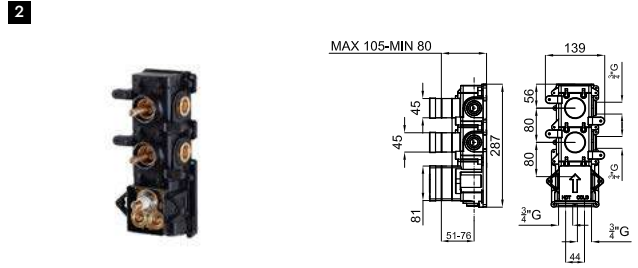

1 Наружная часть термостатического смесителя на 2 выхода. Нуждается во внутренней части на 2 выхода 100282740

		100282715			743,00 €
		100282720			929,00 €
		100282716			1.175,00 €

2 Внутренняя часть термостатического смесителя на 2 выхода. Подводы на 3/4. Ручка управления напора воды. Напор при 3-х атмосфер на 1 выход воды 36,5 Л/мин. На 2 выхода 39,5 Л/мин, при совмещённом открывание на каждый выход воды по 19,75 Л/мин. Обратный клапан воды и кнопка стоп на 38С.

		100282740		1.172,00 €