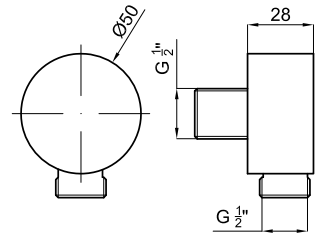

ДОПОЛНИТЕЛЬНЫЕ ЭЛЕМЕНТЫ

НОJ EX	100039030	хром	0.4	64,00 €
	100213229	чёрный	0.4	83,00 €
	100280767	медь	0.4	101,00 €
	100280681	титан	0.4	101,00 €
	100281789	брашированная медь	0.4	114,00 €
	100280768	брашированный титан	0.4	114,00 €

SQUARE - Подвод воды настенный, для гибкого шланга

НОJ EX	100064216	хром	0.22	37,00 €
	100213267	чёрный	0.22	45,00 €
	100280770	медь	0.22	57,00 €
	100280764	титан	0.22	57,00 €
	100280771	брашированная медь	0.22	62,00 €
	100281757	брашированный титан	0.22	62,00 €
	100368283	брашированный латунь	0.22	62,00 €

LIBERTY - Подвод воды настенный, для гибкого шланга