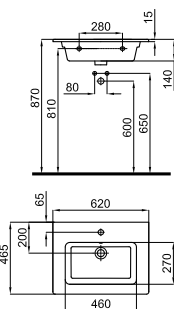

100340537   белый   16.45 16   **193,00 €**

100358676   белый матовый   16.45 16   **278,00 €**

Раковина 62см подвесная со сливом и креплениями 100041225.