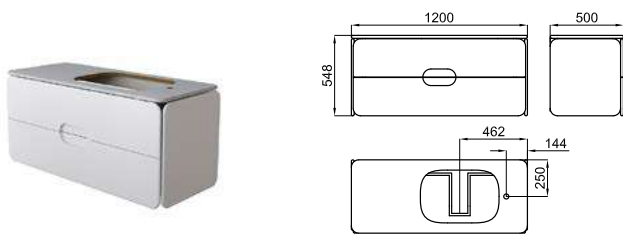

NEW LOUNGE FLUID

100373182 **NEW** белый матовый_серый 58.95 4 **3.489,00 €**

Подвесной модуль 120см. Проект Tech внешней поверхности крышки. 2 Ящика с ручкой и медленным закрытием.