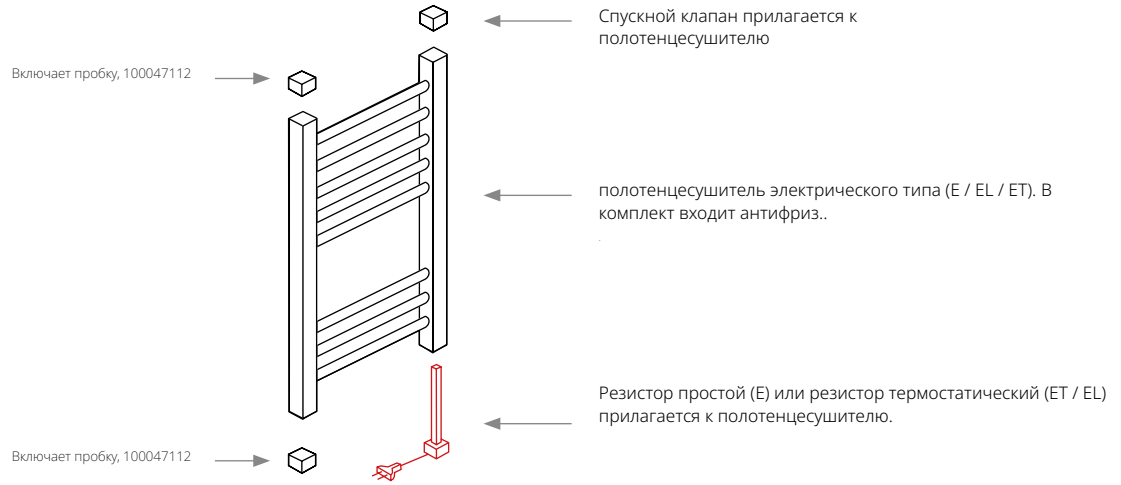

ВВЕДЕНИЕ

полотенцесушитель электрический. Включает все необходимые компоненты для ввода в эксплуатацию.