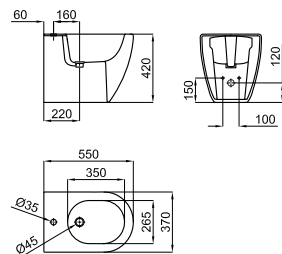

**SOFT CLOSE** **100328604** белый 2.95 168 **156,00 €**

**100328614** белый 3.24 168 **181,00 €**

Рекомендуется

S - H  
 100041214  
стр. 91

**BTW** **100048276** белый 29.45 16 **640,00 €**

Биде напольное с креплениями 100041212