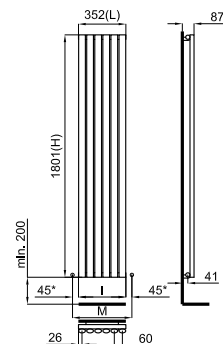

ESSENCE C

AC

350x1800 mm.

L mm	352	352	352
I mm	352	352	352
H mm	1800	1800	1800
Tube N°	6	6	6
Watt ΔT = 50 K	448	751	751
Watt ΔT = 30 K	234	387	387
Resist. W	-	-	-
Fij. N°	4	4	4

(r)	100093830	хром		819,00 €
	100093805	белый		634,00 €
	100093821	чёрный		634,00 €
EL1	100215235	хром		1.182,00 €
	100215222	белый		939,00 €
	100226485	чёрный		1.091,00 €
ML1	100215278	хром		1.138,00 €
	100215189	белый		895,00 €
	100226486	чёрный		1.049,00 €

Набор крючков входит в комплект.
Эти модели, не подходят для моно-трубных систем

Дополнительные элементы, входящие в комплект:

(EL1)
(ML1)

100097848

100097845

100097851