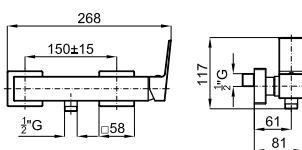

100266799		хром		1.82	314,00 €
	100266814		чёрный		1.82	370,00 €
	100284564		брашированная медь		1.82	422,00 €
	100284563		брашированный титан		1.82	422,00 €

Наружный однорычажный смеситель с керамическим картриджем Ø35 мм. и связь 1/2". Расстояние между выходами 150 +/-15 мм. Пропускная способность при 3 барах 18 л/мин.

	100266840		хром		2.35	367,00 €
	100266809		чёрный		2.35	429,00 €
	100284549		брашированная медь		2.35	493,00 €
	100284570		брашированный титан		2.35	493,00 €

Наружный однорычажный смеситель для ванны / душа с керамическим картриджем Ø35 мм., связь 1/2", полуавтоматический переключатель и аэратор "plus". Расстояние между выходами 150 +/-15 мм. Пропускная способность при 3 барах душа: 18 л/мин. и ванны: 15,98 л/мин.