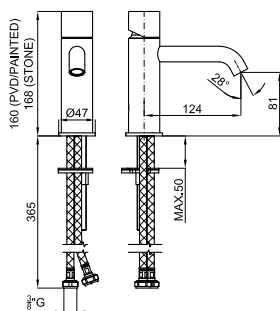

# ROUND

		700034570			хром_цвета		1.06	280,00 €
		700034571			чёрный матовый_цвета		1.06	340,00 €
		700037562			золото_цвета		1.06	380,00 €
		700035780			медь_цвета		1.06	380,00 €
		700035781			титан_цвета		1.06	380,00 €
		700034572			брашированное золото_цвета		1.06	390,00 €
		700034573			отделка брашированная медь_цвета		1.06	390,00 €
		700034574			брашированный титан_цвета		1.06	390,00 €
		700037563			брашированный латунь_цвета		1.06	390,00 €