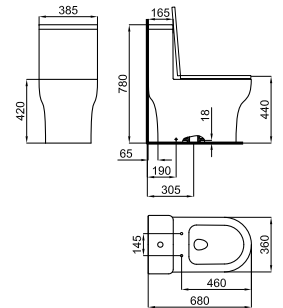

4,5/3L
100257861
белый
50.8
9
757,00 €

NEW NK-ONE Унитаз-моноблок со механизмом двойного слива . Американский стандарт