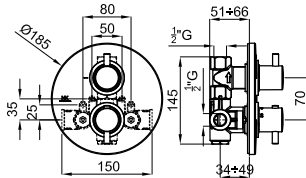

< 1 > 38° **EX 100293437** хром 2,83 **437,00 €**

MARNE - MARNE - Смеситель с термостатом, скрытого монтажа, на 1 выход. Связь 1/2". Пропускная способность при 3 барах - 27,8 л/мин. Включает обратный клапан и предохранитель на 38°C