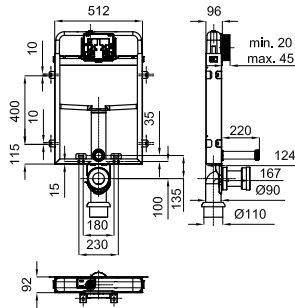

A Бачок Универсальный встроенный для унитаза подвешного. Установка в капитальную стену, с набором настенных креплений и трубой соединения с унитазом.

6/3L × 100325879

8 18 **206,00 €**

B Бачок Универсальный встроенный для унитаза подвешного. Установка в капитальную стену, с набором настенных креплений и трубой соединения с унитазом.

4,5/3L × 100325895

7.95 18 **206,00 €**