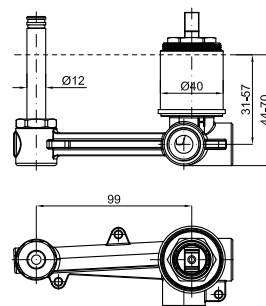

1 Внешняя часть, встроенного смесителя для раковины с керамическим картриджем 35мм. Без донного клапана. Пропускная способность воды при 3 барах - 5 л/мин.

100345139	хром	0.85	239,00 €
100345140	чёрный	0.85	304,00 €
100345141	золото	0.85	373,00 €
100345142	медь	0.85	373,00 €
100345143	титан	0.85	373,00 €
100345144	брашированное золото	0.85	393,00 €
100345145	брашированная медь	0.85	393,00 €
100345146	брашированный титан	0.85	393,00 €
100368183	брашированный латунь	0.85	393,00 €

2 Внутренняя часть встроенного смесителя для раковины. Картридж на 35мм, подводы на 1/2"

100318265		0.78	123,00 €

1