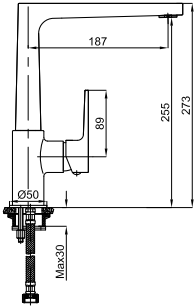

100123476

хром

2.1

245,00 €

100271559

60

чёрный

2.1

370,00 €

ARQUITECT - Однорычажный смеситель для мойки, поворотный излив. Включает керамический картридж Ø35 mm., с подключением 3/8", длина шлангов 500-мм. Аэратор "Plus".