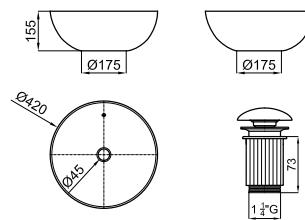

SLENDER

			100255371		белый		6.15		52	227,00 €
			100255721		белый матовый		6.15		52	443,00 €
			100283426		белый_золото		6.15		52	1.123,00 €
			100283427		белый_медь		6.15		52	1.123,00 €

			100283408		белый		8.56		52	285,00 €
			100283406		белый матовый		8.56		52	328,00 €

Раковина Ø40см для установки на столешницу с переливом. Сливной клапан типа «clicker» с керамической крышкой входит в комплект

Раковина 40 см.на столешницу без слива перелива. Рекомендуем использовать открытый донный клапан сливной клапан или решетку.

			100352939		acero concrete		4.99		52	1.189,00 €
			100352940		caliza concrete		4.99		52	1.189,00 €
			100352942		deep concrete		4.99		52	1.189,00 €
			100352941		dark concrete		4.99		52	1.189,00 €
			100352945		камень marfil		4.99		52	1.189,00 €
			100352944		мрамор травертино		4.99		52	1.189,00 €
			100352946		carrara marble		4.99		52	1.189,00 €
			100352943		камень marquina		4.99		52	1.189,00 €
			100352919		насыщенный черный		4.99		52	1.282,00 €

Раковина 40 см.на столешницу без слива перелива. В комплект входит незапираемый донный клапан с керамической крышкой.