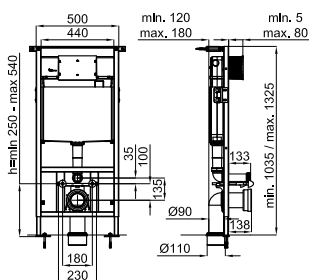

SMART LINE

A Рама + Универсальный встроенный бачок для подвесного унитаза. Установка в тонкую стену с набором креплений и трубой соединения с унитазом.

× **400 KG** 100159542

14.5 15 **323,00 €**

B Рама + Универсальный встроенный бачок для подвесного унитаза. Установка в тонкую стену с набором креплений и трубой соединения с унитазом.

× **400 KG** 100159557

14.5 15 **323,00 €**

C Рама + Универсальный встроенный бачок для подвесного унитаза. Установка в тонкую стену с набором креплений и трубой соединения с унитазом.

× **400 KG** 100301541 **NEW**

14.5 15 **323,00 €**