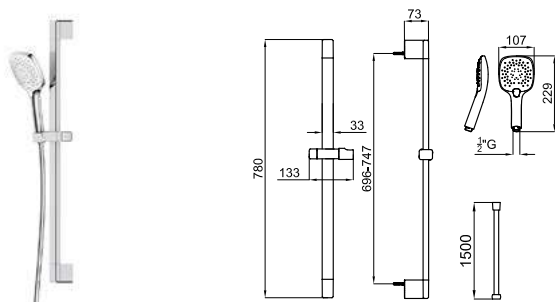

100303957
хром
1.4
145,00 €

100303943
чёрный
1.4
172,00 €

Комплект для душа SQUARE. Включает планку для душа с держателем, ручной душ T&F SQUARE 100299627 с 3 функцией и гибкий шланг с покрытием PVC и системой антискручивания 100137847