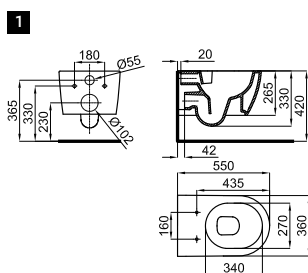

ACRO COMPACT

1 Подвесной унитаз

100376926 NEW белый 27.25 18 **376,00 €**

100376927 NEW белый матовый 27.25 18 **450,00 €**

100376928 NEW чёрный 27.25 18 **481,00 €**

2A Сиденье для унитаза, с микролифтом

100372035 белый 2.61 168 **152,00 €**

100381122 NEW белый 3.84 100 **234,00 €**

100281193 белый матовый 3.84 100 **254,00 €**

100281159 чёрный 3.84 100 **254,00 €**