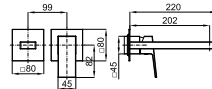

## SQUARE

100345139		хром	239,00 €
100345140		чёрный	304,00 €
100345141		золото	373,00 €
100345142		медь	373,00 €
100345143		титан	373,00 €
100345144		брашированное золото	393,00 €
100345145		брашированная медь	393,00 €
100345146		брашированный титан	393,00 €
100368183		NEW брашированный латунь	393,00 €