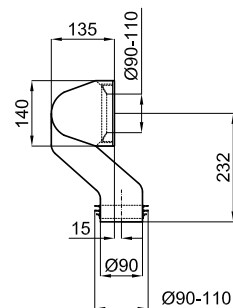

100058641

белый

0.39 300

26,00 €

Эксцентриковое сливное колено, для унитазов с направляемым выходом, с мультишвом и болтом для крепления к стене.