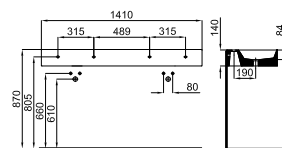

100236909

орех_чёрный матовый

2.903,00 €

Подвесной модуль на 140 см. Ящик с доводчиком, фасад в цвете «орех», ручка из алюминия.

Рекомендуется:

100200976

белый

1.036,00 €

100285099

белый матовый

1.898,00 €

100285127

чёрный

1.898,00 €

Раковина с двойным углублением 141 см подвесная, со сливом и с креплениями 100041225.