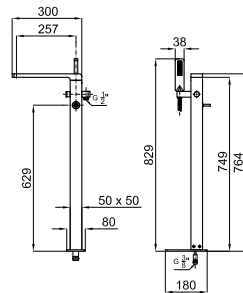

		100063519		хром		1.81	729,00 €
		100073042		белый		1.81	888,00 €
		100333733		чёрный		1.81	1.040,00 €
		100210956		медь		1.81	1.173,00 €
		100208750		титан		1.81	1.173,00 €

Однорычажный смеситель для биде с картриджем Ø25 мм. Связь 3/8". Длина шлангов 470 мм. Без клапана слива. Пропускная способность при 3 барах 7,6 л/мин.