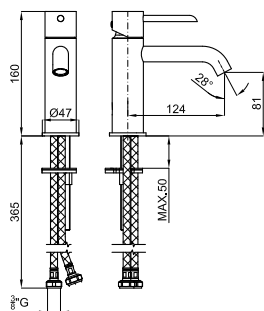

ROUND

	100208352	хром	1.17	225,00 €
	100208353	чёрный	1.17	244,00 €
	100369612 NEW	золото	1.17	294,00 €
	100355585	медь	1.17	294,00 €
	100355584	титан	1.17	294,00 €
	100306653	брашированное золото	1.17	317,00 €
	100291680	брашированная медь	1.17	317,00 €
	100291627	брашированный титан	1.17	317,00 €
	100368109 NEW	брашированный латунь	1.17	317,00 €

Однорычажный смеситель для раковины с керамическим картриджем Ø35 мм. Подключение 3/8", длина шлангов 365-мм., без автоматического клапана слива и с аэратор "plus". Открытие на холодную. Пропускная способность при 3 барах 5 л/мин.