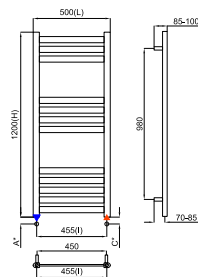

●	●
L mm	500	500
I mm	455	455
H mm	800	800
Tubo N°	8	8
Watt ΔT = 50 K	187	282
Watt ΔT = 30 K	102	153
Resist. W	-	-
Fij. N°	4	4

AC

500x1200 mm.