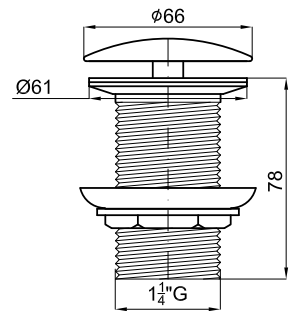

100291443

хром

0.36

42,00 €

100356911

белый

0.36

52,00 €

100356912

белый матовый

0.36

52,00 €

100291444

чёрный

0.36

48,00 €

100312593

золото

0.36

56,00 €

100291446

медь

0.36

56,00 €

100291445

титан

0.36

56,00 €

100299400

брашированное золото

0.36

60,00 €

100291448

брашированная медь

0.36

60,00 €

100291447

брашированный титан

0.36

60,00 €

100368282

NEW

брашированный латунь

0.36

60,00 €

Универсальный донный клапан (clicker)

100312782

хром

0.3

57,00 €

100360971

белый

0.3

57,00 €

100360972

белый матовый

0.3

57,00 €

100312728

чёрный

0.3

60,00 €

100312783

золото

0.3

64,00 €

100312781

медь

0.3

64,00 €

100312784

титан

0.3

64,00 €

100312749

брашированное золото

0.3

72,00 €

100312780

брашированная медь

0.3

72,00 €

100312785

брашированный титан

0.3

72,00 €

Открытый донный клапан без перелива