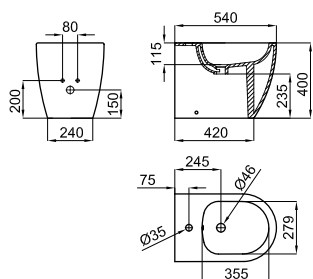

## 2B

Рекомендуется

100041214  
стр. 91

BTW 100344613 белый 27.85 16 **328,00 €**

100374267 NEW белый матовый 27.85 16 **547,00 €**

Биде напольное с креплениями 100239113.

100374707 NEW белый 20.25 22 **298,00 €**