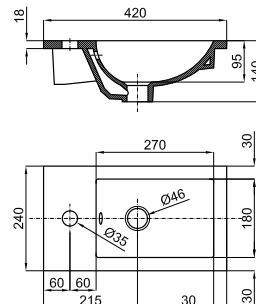

100303019	белый	7.5 18	252,00 €
100303031	антрацит	7.5 18	252,00 €
100303026	вишня ясеня	7.5 18	252,00 €
100303008	дуб венге	7.5 18	252,00 €

	100303040	белый	5.33 98	133,00 €

Раковина 42x24см с переливом.

Подвесной модуль 42 см с 1 дверцей с ручкой и петлями с системой плавного закрывания.