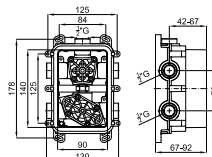

SMART BOX SLIM

3