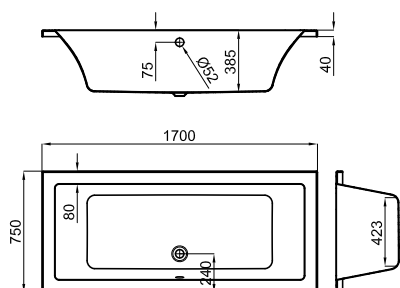

170 X 75 · 40H