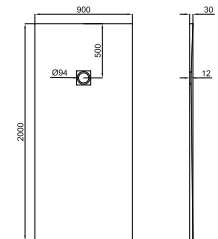

200 x 90 cm.

100259656 66 10 **998,00 €**