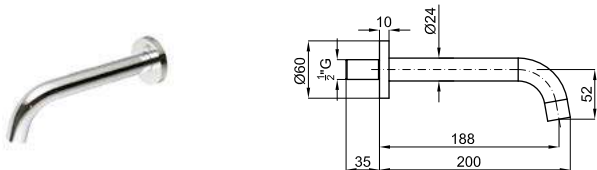

ROUND

EX	100299129		хром		0.39	70,00 €	
	100299164			чёрный		0.39	82,00 €
	100299186			золото		0.39	100,00 €
	100299180			медь		0.39	100,00 €
	100299188			титан		0.39	100,00 €
	100299210			брашированное золото		0.39	108,00 €
	100299181			брашированная медь		0.39	108,00 €
	100299187			брашированный титан		0.39	108,00 €

Излив для ванны. Пропускная способность при 3 барах 18,2 л/мин.

1