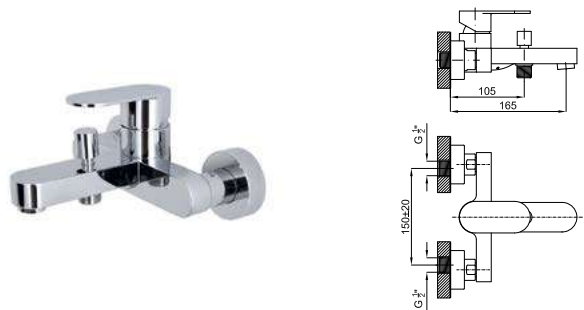

EX **100107941** хром 2.15 **194,00 €**

Наружный однорычажный смеситель для ванны / душа с керамическим картриджем Ø35 мм. Подключение 1/2", автоматический переключатель и аэратор "plus". Расстояние между выходами 150 +/-15 мм.