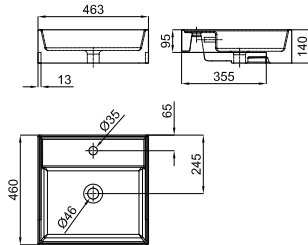

**100372792 NEW**

 белый матовый
 

 11 32
 **884,00 €**

**100372793 NEW**

 чёрный
 

 11 32
 **884,00 €**

Раковина 56x39 см полутопленная без перелива.

**100189689**