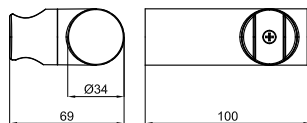

100293426		хром		0.09	16,00 €

Держатель ручного душа