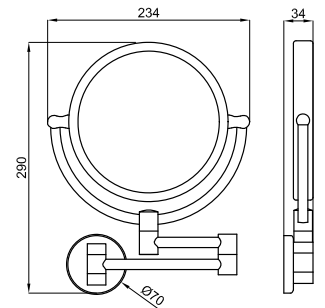

100124209

хром

182,00 €

100369611 NEW 60 чёрный

232,00 €

HOTELS - Увеличительное зеркало 3х, настенное на 2 шарнирах