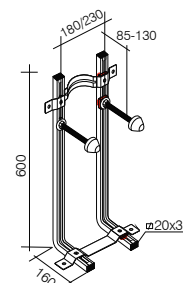

100308332

10.65 20

279,00 €

Инсталляция без системы смыва для подвешенного писсуара, установка в фальшстену. В комплект входит комплект крепежа и подключения писсуара.

100138131

3.3 256

103,00 €

Универсальный встроенный кронштейн для подвешенного унитаза и биде для установки в капитальную стену.