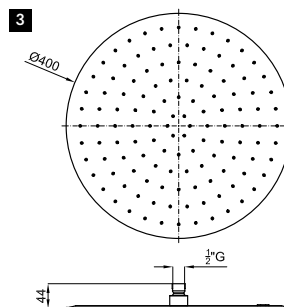

1 ROUND. Верхний душ 20 см., с шаровым соединением и защитным клапаном. Пропускная способность при 3 барах 9 л/мин.

ECO FLOW SAVE
AISI 304
100266462

нержавеющая полированная сталь 0.81 121,00 €

ECO FLOW SAVE
AISI 304
100323238 60

чёрный 0.81 220,00 €

2 ROUND. Верхний душ 30 см., с шаровым соединением и защитным клапаном. Пропускная способность при 3 барах 12 л/мин.

ECO FLOW SAVE
AISI 304
100251806

нержавеющая полированная сталь 1.46 158,00 €

ECO FLOW SAVE
AISI 304
100323259 60

чёрный 1.46 315,00 €

3 ROUND. Верхний душ 40 см., с шаровым соединением и защитным клапаном. Пропускная способность при 3 барах 15 л/мин.

ECO FLOW SAVE
AISI 304
100266453

нержавеющая полированная сталь 2.59 326,00 €