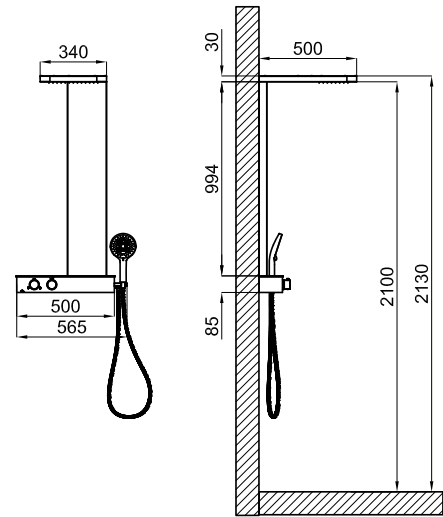

LOUNGE

110h x 56.5 x 50

L 106 cm
W 45 cm
H 22 cm

0.10 m³

AISI
304

100328491		нержавеющая полированная сталь		14.55	1.214,00 €
100333773		чёрный		14.55	1.399,00 €
100343447		брашированная медь		14.55	1.859,00 €
100343448		брашированный титан		14.55	1.859,00 €

Душевая система с термостатом, конструкция из нержавеющей стали. Стеклопанель, встроенный верхний душ, стационарное крепление для ручного душа. Ручной душ с 3 функциями. Подключения 1/2 дюйма. Включает обратный клапан и предохранитель на 38°C. Пропускная способность ручного душа при 3 барах составляет 6,4 л/мин, верхнего душа - 11,1 л/мин.