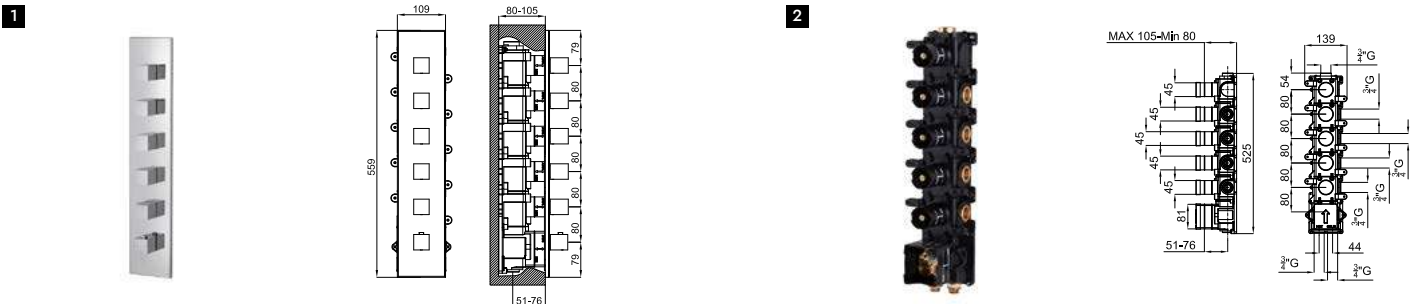

1 Наружная часть термостатического смесителя на 5 выходов. Наружная часть термостатического смесителя на 5 выходов.

	100282695	хром	2,92	1.032,00 €
	100282732	чёрный	2,92	1.289,00 €
	100360745	золото	2,92	1.859,00 €
	100360747	медь	2,92	1.679,00 €
	100360749	титан	2,92	1.679,00 €
	100360746	брашированное золото	2,92	1.872,00 €
	100360748	брашированная медь	2,92	1.699,00 €
	100282724	брашированный титан	2,92	1.699,00 €

2 Внутренняя часть термостатического смесителя на 5 выходов. Подводы на 3/4. Ручка управления напора воды. Напор при 3-х атмосфер на 1 выход воды 36,5 Л/мин. На 2 выхода 39,5 Л/мин, при совмещённом открывании на каждый выход воды по 19,75 Л/мин. Обратный клапан воды и кнопка стоп на 38С.

	100282736		7,95	1.769,00 €