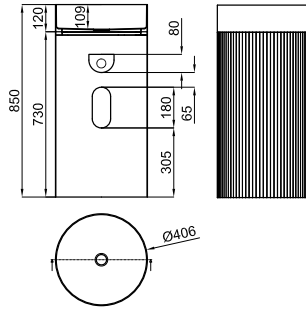

ROME

						брашированное золото			1.618,00 €
						брашированная медь			1.618,00 €
						брашированный титан			1.618,00 €
						брашированный латунь			1.618,00 €

Напольная раковина без перелива. Включает сливной клапан фиксированного типа. Мы рекомендуем сифон 100136669 или 100313764.

						брашированное золото			614,00 €
						брашированная медь			614,00 €
						брашированный титан			614,00 €
						брашированный латунь			614,00 €

Раковина круглая Ø36см с опорой, без перелива. Включает сливной клапан фиксированного типа.

Необходимо

100136669
стр. 91