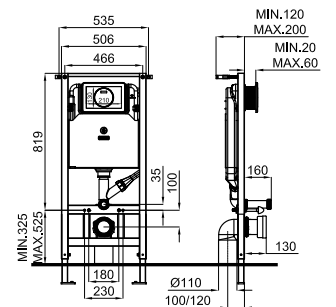

I-SMART 100290649
18.35 24
511,00 €

Рама + Универсальный встроенный бачок для подвесного унитаза, с системой удаления запаха. Установка в тонкую стену с набором креплений и трубой соединения с унитазом.