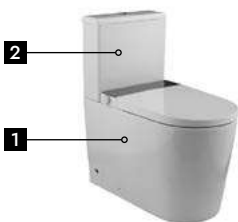

# I-COMFORT LINE

6/3L. **BTW** **SOFT CLOSE** 100376673 **NEW** Белый 31.8 6 **2.767,00 €**  
 clean tornado

Унитаз BTW с направляемым выходом и системой смыва «торнадо» (встроенный бачок) и электронным сиденьем i-Comfort. Функции: крышка с микролифтом, датчиком приближения и ножным сенсором для открытия/закрытия, подогрев сиденья с регулируемой температурой (6 уровней настройки), функция биде с несколькими режимами работы (подмыв и массаж), сушка воздухом с регулировкой температуры и потока, дезодоратор, функция удаления известкового налета, ночная подсветка и функция плазменной стерилизации. В комплект входит пульт дистанционного управления (с 2 батарейками AAA 1.5V, не включено).