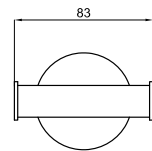

HOTELS

100102354	хром	0.19	22,00 €
100267559	чёрный	0.19	38,00 €
100360811	золото	0.19	49,00 €
100360804	медь	0.19	49,00 €
100360777	титан	0.19	49,00 €
100340143	брашированное золото	0.19	57,00 €
100340428	брашированная медь	0.19	57,00 €
100340429	брашированный титан	0.19	57,00 €
100368285 NEW	брашированный латунь	0.19	57,00 €

Крючок

100103954	хром	0.21	27,00 €

Крючок двойной

100102359	хром	0.41	54,00 €

Держатель полотенец кольцевой для раковины