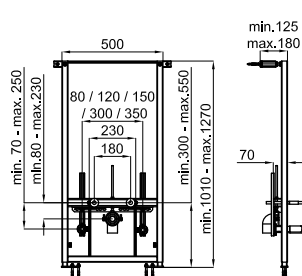

6/3L

100210496

2.22 72

179,00 €

Бачок скрытого монтажа для независимого унитаза, установка в мебель.

400 KG

100104492

11.5 20

234,00 €

Рама для подвешенного биде. Установка в тонкую стену. Включает комплект креплений и колено-панель для установки подвода воды