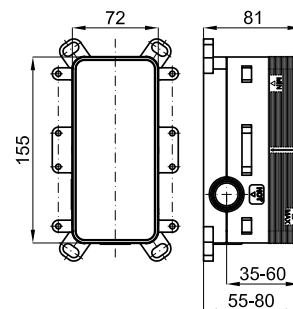

1 Внешняя часть, встроенного смесителя для раковины с керамическим картриджем 35мм. Без донного клапана. Пропускная способность воды при 3 барах - 5 л/мин. Возможность горизонтального и вертикального монтажа.

100345133	хром	1.34	386,00 €
100345134	чёрный	1.34	431,00 €
100345135	золото	1.34	488,00 €
100345136	брашированное золото	1.34	520,00 €
100345137	брашированная медь	1.34	520,00 €
100345138	брашированный титан	1.34	520,00 €

2 Корпус SMART BOX BATH для установки смесителя для раковины. Керамический картридж Ø35мм и соединения 1/2". Возможность установки в горизонтальном и вертикальном положении.

100144928		1.18	114,00 €