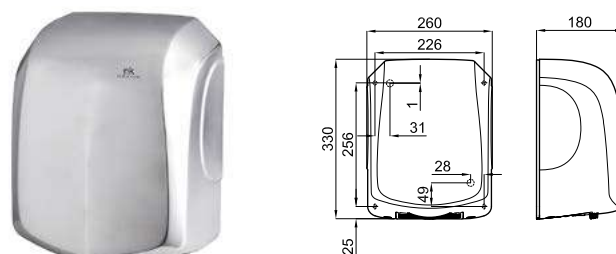

100243293

нержавеющая полированная сталь

4.95

522,00 €

Оптическая, высокоскоростная сушилка для рук из стали. 220V.