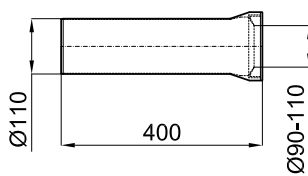

100060817

белый

0.35 1000

33,00 €

Соединение водослива горизонтальное 250x110мм, для унитазов с горизонтальным или направляемым выходом в случае подключения горизонтального выхода и необходимостью в большей длине трубы. Например при установке отдельного унитаза ESSENCE C с керамической панелью