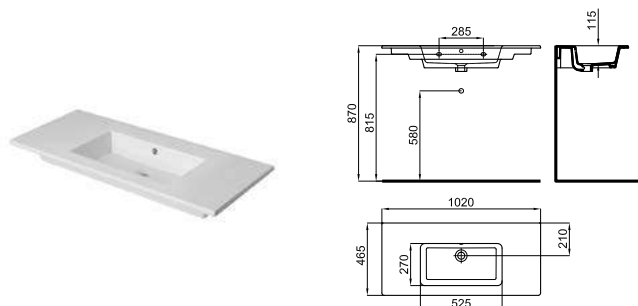

100374268 **NEW** белый 27.7 12 **256,00 €**

Подвесная раковина 102 см с тонким краем и переливом, без отверстия под кран. В комплект поставки входит крепеж 100041225.