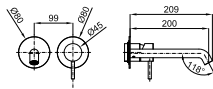

КОНЦЕПЦИЯ ВСТРАИВАЕМЫЕ ЭЛЕМЕНТЫ ДЛЯ РАКОВИН

100318265

0.78 123,00 €

Внутренняя часть встроенного смесителя для раковины. Картридж на 35мм, подводы на 1/2

RONDO

SQUARE

100345139		хром	239,00 €
100345140		чёрный	304,00 €
100345141		золото	373,00 €
100345142		медь	373,00 €
100345143		титан	373,00 €
100345144		брашированное золото	393,00 €
100345145		брашированная медь	393,00 €
100345146		брашированный титан	393,00 €
100368183		NEW брашированный латунь	393,00 €

100318380		хром	283,00 €
100318259		чёрный	358,00 €
100318257		медь	458,00 €
100318279		титан	458,00 €
100318258		брашированная медь	477,00 €
100318264		брашированный титан	477,00 €