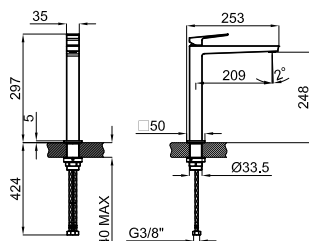

100263999		хром		2.41	603,00 €
	100263976		чёрный		2.41	756,00 €
	100355553		медь		2.41	935,00 €
	100355551		титан		2.41	935,00 €
	100281892		брашированная медь		2.41	953,00 €
	100281891		брашированный титан		2.41	953,00 €

Однорычажный смеситель для раковины с высоким изливом и керамическим картриджем Ø25 мм. Подключение 3/8", длина шлангов 650 мм. аэратор "plus". Пропускная способность при 3 барах 4,7 л/мин.