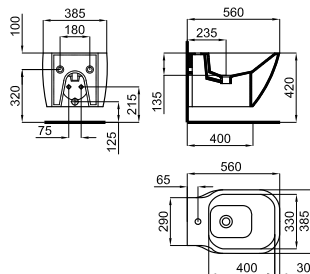

Рекомендуется

S - H

100041214
стр. 91

100168089 Белый 26 16 **703,00 €**

Биде подвесное. Включает крепления 100258251.

При установке инсталляций/бачков, проверьте максимальный диапазон установки уже включенных труб (сточных и подающих) с размерами, указанными на соответствующих планах: Соединительная сточная труба: Если вам нужна более длинная труба при максимальном диапазоне установки до 245 мм, запросите трубу, соответствующую следующему коду 100213056. Подающая труба: Если вам нужна более длинная труба при максимальном диапазоне установки до 260 мм, запросите трубу, соответствующую следующему коду 100213068.