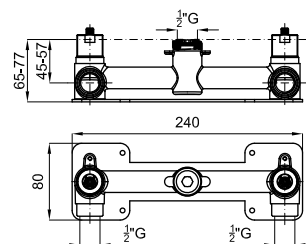

LIGNAGE

designed by Ramón Esteve

1

2

1 LUXE - Смеситель, скрытого монтажа, для раковины на 3 отверстия, настенный с керамическим картриджем. Связь 1/2", без клапана слива и аэратор "plus". Пропускная способность при 3 барах 5 л/мин.

100379594 NEW

2.96

421,00 €

100379595 NEW

2.96

722,00 €

100379596 NEW

2.96

962,00 €

100379597 NEW

2.96

962,00 €

2 Внутренний скрытый корпус. Смеситель для раковины на 3 отверстия. Связь 1/2", без клапана слива.

100379621 NEW

176,00 €

1

2

1 Внешние части Смеситель, скрытого монтажа, для раковины на 3 отверстия, настенный с керамическим картриджем. Связь 1/2", без клапана слива и аэратор "plus". Пропускная способность при 3 барах 5 л/мин.

100379598 NEW

2.98

379,00 €

100379599 NEW

2.98

667,00 €

100379600 NEW

2.98

872,00 €

100379601 NEW

2.98

872,00 €

2 Внутренний скрытый корпус. Смеситель для раковины на 3 отверстия. Связь 1/2", без клапана слива.

100379621 NEW

176,00 €