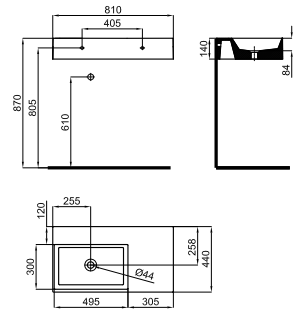

THIN 100272268		белый		24.1 32	541,00 €

Раковина 80см подвесная с перемещенным углублением налево, слив и крепления 100041225. Без отверстия для смесителя.