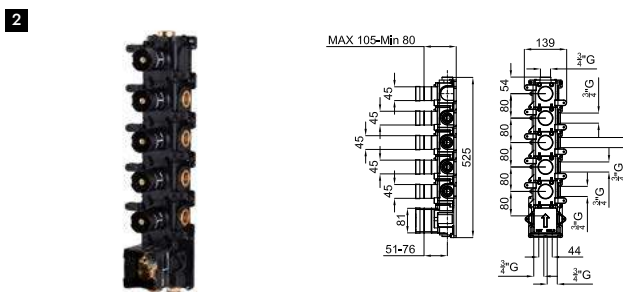

1 ОХО. Наружная часть термостатического смесителя на 5 выходов. Наружная часть термостатического смесителя на 5 выходов.

EX 100282695	хром	2.92	1.032,00 €
100282732	чёрный	2.92	1.289,00 €
100360745	золото	2.92	1.859,00 €
100360747	медь	2.92	1.679,00 €
100360749	титан	2.92	1.679,00 €
100360746	брашированное золото	2.92	1.872,00 €
100360748	брашированная медь	2.92	1.699,00 €
100282724	брашированный титан	2.92	1.699,00 €

2 Внутренняя часть термостатического смесителя на 5 выходов. Подводы на 3/4. Ручка управления напора воды. Напор при 3-х атмосфер на 1 выход воды 36,5 Л/мин. На 2 выхода 39,5 Л/мин, при совмещённом открывание на каждый выход воды по 19,75 Л/мин. Обратный клапан воды и кнопка стоп на 38С.

100282736	7.95	1.769,00 €