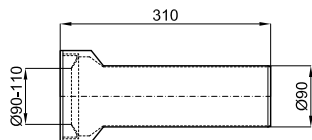

100213056

● чёрный

29,00 €

Соединение водослива горизонтальное 90x400мм. Для подвесного унитаза. Использовать в случае если для установки подвесного унитаза недостаточно длинны соединительной трубы поставляемой в комплекте с рамой.