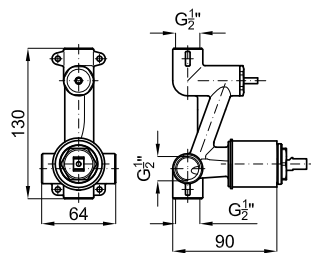

PROJECT LINE - Внутренняя часть встроенного смесителя для ванны/душа с керамическим картриджем 35мм автоматическим инвертором и подключениями 1/2". Пропускная способность при 3х барах со смешанной водой: ванная 20л/мин и душ 18л/мин.

100107958

хром

1.1

72,00 €