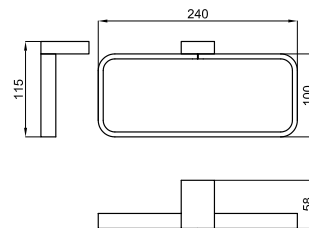

100094164	хром	0.85	114,00 €
100124102	белый	0.85	125,00 €
100211376	чёрный	0.85	135,00 €
100289243	медь	0.85	185,00 €
100289235	титан	0.85	185,00 €
100299402	брашированное золото	0.85	197,00 €
100289165	брашированная медь	0.85	197,00 €
100289250	брашированный титан	0.85	197,00 €

Держатель полотенец кольцевой для раковины