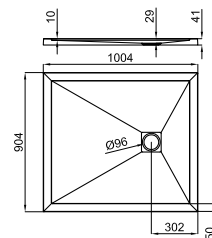

100 x 90 cm.

100286772 32 10 693,00 €