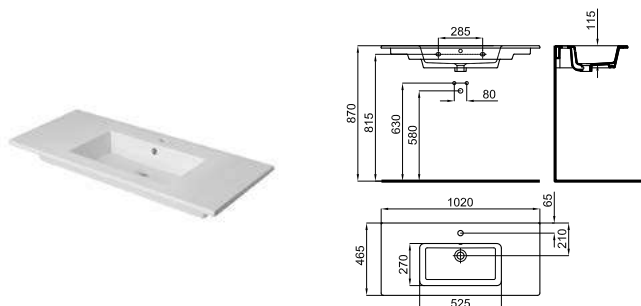

100358673 белый 26 12 **263,00 €**

100358674 белый матовый 26 12 **374,00 €**

Подвесная раковина 102 см с тонким краем и переливом. В комплект поставки входит крепеж 100041225.