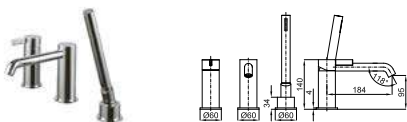

## SQUARE

100292697  хром 373,00 €

100327523   чёрный 484,00 €

100292698   золото 643,00 €

100306619   брашированное золото 655,00 €

100292757   брашированная медь 655,00 €

100292744   брашированный титан 655,00 €