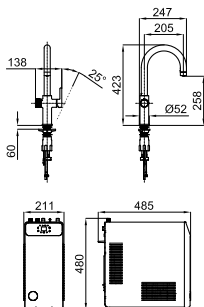

КУХОННЫЕ СМЕСИТЕЛИ

100365543 NEW

хром

1.33

3.958,00 €

100365544 NEW

чёрный

1.33

4.012,00 €

ROUND - Комплект кухонного смесителя I-SMART. Обладает функциями подачи кипятка, холодной воды, газированной воды и воды комнатной температуры — все с фильтрацией. Также имеется функция смешивания без фильтрованной воды. Излив поворотный. Оснащён керамическим картриджем Ø35 мм, подключением 3/8", шлангами длиной 580 мм, всеми необходимыми соединениями для правильной установки и блоком управления. Фильтр и газовый баллон в комплект не входят. Расход воды в режиме смешивания при давлении 3 бара составляет 4,47 л/мин.