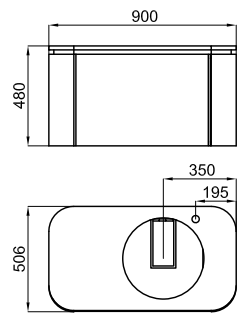

100312637	almond	50.75	6	3.491,00 €
100312670	merlot	50.75	6	3.491,00 €
100312949	forest	50.75	6	3.491,00 €

Подвесной модуль 90 см для встраиваемой раковины. Наружная поверхность столешницы Project Tech. Включает центральный и внутренний ящики с доводчиками и два боковых ящика с полками и доводчиками.