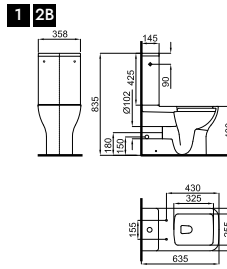

URBAN C

3A 3B

3C

1	Унитаз напольный с вертикальным выходом и с креплениями 100041212	4,5/3L		100348608	белый	30.35	19	228,00 €
2A	Бачок с нижней подачей воды слева и механизмом пред-смонтированным, крепления, шов.	4,5/3L		100348610	белый	13.9	60	191,00 €
2B	Бачок с боковой подачей воды слева и механизмом пред-смонтированным, крепления, шов. Возможно менять вход воды на Обе стороны.	4,5/3L		100348611	белый	13.8	60	191,00 €
2C	Бачок с нижней подачей воды слева и механизмом пред-смонтированным, крепления, шов.	4/2L		100379608 NEW	белый	14.45	64	191,00 €
3A	Сиденье для унитаза без микролифта			100351884	белый	2.93	168	116,00 €
3B	Сиденье для унитаза, с микролифтом		SOFT CLOSE	100351885	белый	2.93	168	146,00 €
3C				100351886	белый	2.58	168	181,00 €

1
Необходимо

2A 2B
Необходимо

S - V

100041330
стр. 91

100091751
стр. 217

100310426
стр. 217

3A 3B

3C

1	Унитаз напольный с горизонтальным выходом и с креплениями 100041212	4,5/3L		100348607	белый	27.6	19	228,00 €
2A	Бачок с нижней подачей воды слева и механизмом пред-смонтированным, крепления, шов.	4,5/3L		100348610	белый	13.9	60	191,00 €
2B	Бачок с боковой подачей воды слева и механизмом пред-смонтированным, крепления, шов. Возможно менять вход воды на Обе стороны.	4,5/3L		100348611	белый	13.8	60	191,00 €
2C	Бачок с нижней подачей воды слева и механизмом пред-смонтированным, крепления, шов.	4/2L		100379608 NEW	белый	14.45	64	191,00 €
3A	Сиденье для унитаза без микролифта			100351884	белый	2.93	168	116,00 €
3B	Сиденье для унитаза, с микролифтом		SOFT CLOSE	100351885	белый	2.93	168	146,00 €
3C				100351886	белый	2.58	168	181,00 €

1
Необходимо

2A 2B
Необходимо

S - V

стр. 97

S - H

100041216
стр. 90

100091751
стр. 217

100310426
стр. 217