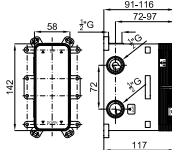

ROUND

1

2A - SMART BOX

2B - PROJECT LINE

A1

A2

B

1 Наружная часть встроенного смесителя для ванны/душа

EX

100345120		хром		0.83	187,00 €
100345121		чёрный		0.83	252,00 €
100345122		золото		0.83	302,00 €
100345123		медь		0.83	302,00 €
100345124		титан		0.83	302,00 €
100345125		брашированное золото		0.83	321,00 €
100345126		брашированная медь		0.83	321,00 €
100345127		брашированный титан		0.83	321,00 €
100367913		брашированный латунь		0.83	321,00 €

A1 SMART BOX - Универсальный встроенный корпус быстрой установки для смесителя с 2 или 3 выходами. С керамическим картриджем Ø35 мм и подключением 1/2". Пропускная способность всех трех выходов при давлении 3 бар составляет 20,1 л/мин. В комплект входят 2 глушителя шума и 2 заглушки 1/2".

100124167		1.97	122,00 €

A2 SMART BOX - Универсальный встроенный элемент для встроенного корпуса смесителя 100124167

100124170		0.98	149,00 €

B PROJECT LINE - Внутренняя часть встроенного смесителя для ванны/душа с керамическим картриджем 35мм автоматическим инвертором и подключениями 1/2". Пропускная способность при 3х барах со смешанной водой: ванная 20л/мин и душ 18л/мин.

100107958		хром		1.1	72,00 €