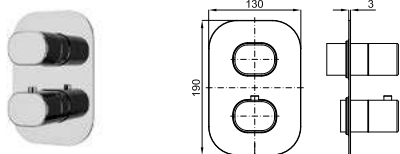

## MENORCA

100377011	NEW		хром	421,00 €
100377012	NEW		чёрный	469,00 €
100377013	NEW		золото	607,00 €
100377014	NEW		брашированное золото	625,00 €
100378967	NEW		брашированный латунь	625,00 €