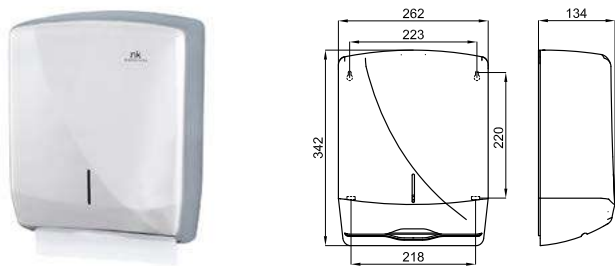

# EASY

100243277

нержавеющая полированная сталь

1.94

175,00 €

Стальной диспенсер полотенец zig-zag, смотровое отверстие и откидная фронтальная панель.

100243292

нержавеющая полированная сталь