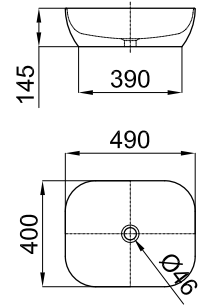

100255360	белый			9.25	44	207,00 €
	100255385	белый матовый			9.25	44	402,00 €

Раковина 49x40 см на столешницу без слива перелива. Рекомендуем использовать открытый донный клапан сливной клапан или решетку.