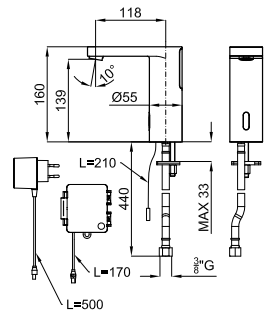

100216148
2.1
313,00 €

Смеситель для раковины на 3 отверстия с керамическим картриджем. Связь 1/2", без клапана слива. Пропускная способность при 3 барах 5,6 л/мин.

100360870
1.93
414,00 €

SMART

HOTELS - Электронный смеситель с одним подводом воды, подключение 3/8" без сливного клапана и с аэратором "plus". Включает блок питания AC 100-240V и с Батарея 6В. Пропускная способность при 3 барах - 5 л/мин.