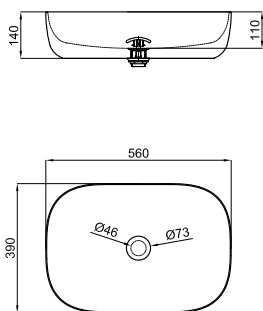

COLLECTIONS

100243656
белый
11.15 32
635,00 €

100253978
белый матовый
11.15 32
945,00 €

LIEM - LIEM - Раковина 56 см, на столешницу без слива перелива. В комплект входит открытый донный клапан с керамической крышкой.

700037560
цвета
9 30
890,00 €

MALLORCA - Раковина Ø40см на столешницу без слива перелива. В комплект входит открытый донный клапан с керамической крышкой.