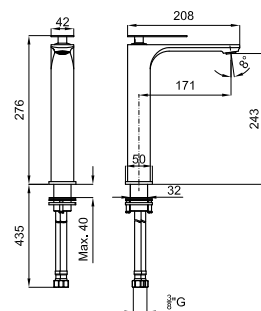

NEW IBIZA

	100374064 NEW	хром	1.37	390,00 €
	100374065 NEW 60	чёрный	1.37	461,00 €
	100374066 NEW 60	золото	1.37	555,00 €
	100374068 NEW 60	медь	1.37	555,00 €
	100374067 NEW 60	титан	1.37	555,00 €
	100374069 NEW 60	брашированное золото	1.37	573,00 €
	100374091 NEW 60	брашированная медь	1.37	573,00 €
	100374090 NEW 60	брашированный титан	1.37	573,00 €

Однорычажный смеситель для раковины с керамическим картриджем Ø35 мм. Подключение 3/8", длина шлангов 375-мм, без автоматического клапана слива и с аэратор "plus". Открытие на холодную. Пропускная способность при 3 барах 5 л/мин.

	100373889 NEW	хром	1.12	717,00 €
	100374100 NEW 60	чёрный	1.12	816,00 €
	100374101 NEW 60	золото	1.12	993,00 €
	100374103 NEW 60	медь	1.12	993,00 €
	100374102 NEW 60	титан	1.12	993,00 €
	100374104 NEW 60	брашированное золото	1.12	1.041,00 €
	100374106 NEW 60	брашированная медь	1.12	1.041,00 €
	100374105 NEW 60	брашированный титан	1.12	1.041,00 €

Высокий однорычажный смеситель 276мм, керамический картридж 35 мм. Без донного клапана. Соединения 3/8", длина шланг 435мм. Аэратор "plus". Пропускная способность при 3 барах - 5л/мин.

	100374107 NEW	хром	1.12	390,00 €
	100374108 NEW 60	чёрный	1.12	461,00 €
	100374109 NEW 60	золото	1.12	555,00 €
	100374111 NEW 60	медь	1.12	555,00 €
	100374110 NEW 60	титан	1.12	555,00 €
	100374112 NEW 60	брашированное золото	1.12	573,00 €
	100374114 NEW 60	брашированная медь	1.12	573,00 €
	100374113 NEW 60	брашированный титан	1.12	573,00 €

Однорычажный смеситель для биде с керамическим картриджем Ø25 мм, с подключением 3/8", длина шлангов 385-мм и аэратор plus. Открытие на холодную. Пропускная способность при 3 барах 5 л/мин.