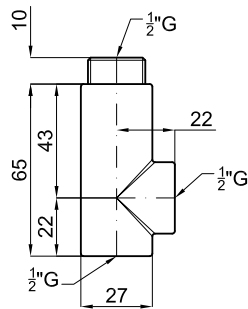

ДОПОЛНИТЕЛЬНЫЕ ЭЛЕМЕНТЫ

100098849		хром		0.17	33,00 €	
100114709			белый		0.17	33,00 €
100284591			чёрный		0.17	41,00 €

T-образный 65 мм фитинг для радиатора смешанного типа