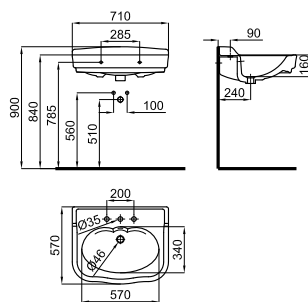

100310960 белый 26 12 **594,00 €**

Умывальная раковина-консоль 70 см, подвесная, с переливом. В комплект включен набор крепежных элементов 100041225. С тремя отверстиями для смесителя.