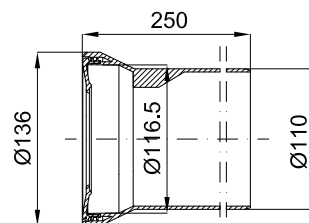

100041216

белый

0.3 240

20,00 €

Соединение водослива горизонтальное 250x110мм, для унитазов с горизонтальным или направляемым выходом