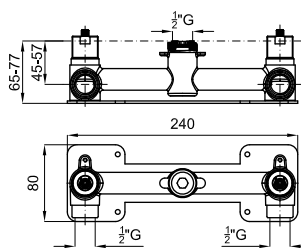

1 CROSS - Смеситель, скрытого монтажа, для раковины на 3 отверстия, настенный с керамическим картриджем. Связь 1/2", без клапана слива и аэратор "plus". Пропускная способность при 3 барах 5 л/мин.

		EX	100379590	NEW		хром		3.08	379,00 €
			100379591	NEW		золото		3.08	667,00 €
			100379592	NEW		брашированное золото		3.08	872,00 €
			100379593	NEW		брашированная медь		3.08	872,00 €
			100379621	NEW				0.78	176,00 €

2 Внутренний скрытый корпус. Смеситель для раковины на 3 отверстия. Связь 1/2", без клапана слива.