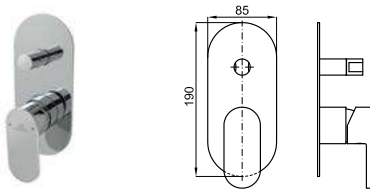

HOTELS

100123914			хром	147,00 €
100345120			хром	187,00 €
100345121			чёрный	252,00 €
100345122			золото	302,00 €
100345123			медь	302,00 €
100345124			титан	302,00 €
100345125			брашированное золото	321,00 €
100345126			брашированная медь	321,00 €
100345127			брашированный титан	321,00 €
100367913	NEW		брашированный латунь	321,00 €