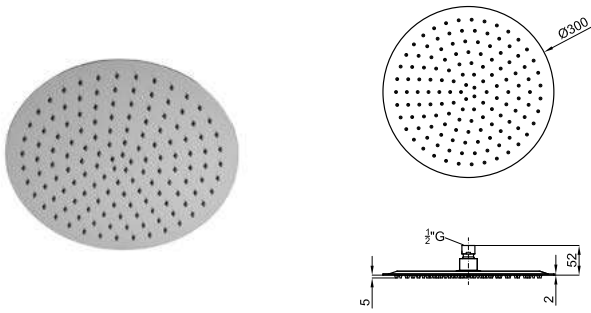

ROUND INOX

AISI 316 100281143

брашированная нержавеющая сталь 1.7 **209,00 €**

Верхний душ Rondo 30 см., с шаровым соединением. Пропускная способность при 3 барах 18 л/мин.

AISI 316 EX 100281144

брашированная нержавеющая сталь 0.4 **80,00 €**

Кронштейн 40см для настенного монтажа

AISI 316 EX 100281136

брашированная нержавеющая сталь 0.25 **80,00 €**

Кронштейн 20см

AISI 304 100281172

брашированная нержавеющая сталь 0.2 **65,00 €**

Ручной душ с 1 позицией. Пропускная способность при 3 барах 12 л/мин.