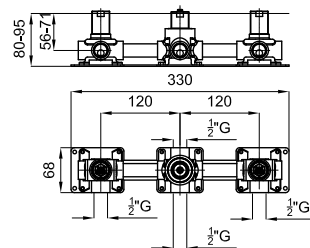

2 Внутренняя часть для смесителя, керамический картридж, механический переключатель на 1/2". При напоре в 3 атмосферы 20 л/мин

Code	Status	Material	Weight	Price
100377834	NEW	хром	1.84	288,00 €
100377836	NEW 60	чёрный	1.84	323,00 €
100377837	NEW 60	золото	1.84	382,00 €
100377838	NEW 60	брашированное золото	1.84	405,00 €
100377839	NEW 60	брашированный латунь	1.84	405,00 €
100377679	NEW		0.33	240,00 €