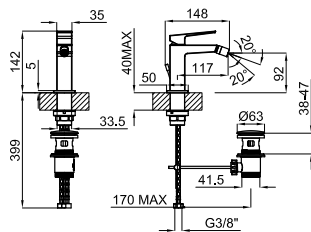

# SQUARE

	<b>100263918</b>		хром		1.76	<b>381,00 €</b>
	<b>100263975</b>		чёрный		1.76	<b>475,00 €</b>
	<b>100360252</b>		медь		1.76	<b>693,00 €</b>
	<b>100360250</b>		титан		1.76	<b>693,00 €</b>
	<b>100360251</b>		брашированная медь		1.76	<b>774,00 €</b>
	<b>100359939</b>		брашированный титан		1.76	<b>774,00 €</b>