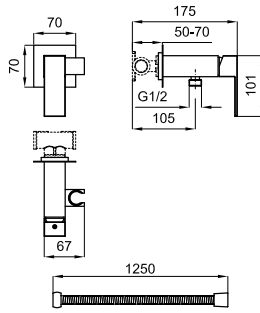

ДОПОЛНИТЕЛЬНЫЕ ЭЛЕМЕНТЫ

1

2