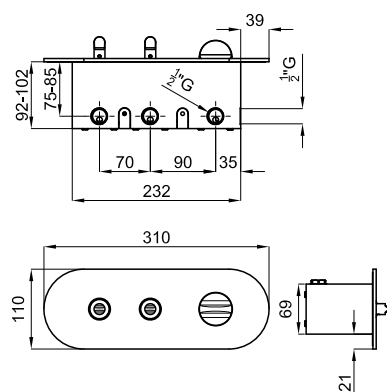

10037746 NEW		9	1.004,00 €
		10037747 NEW		9	1.131,00 €

Комплект: встроенный смеситель для душа с керамическим картриджом диаметром 35 мм. Подключение 1/2". При напоре 3 бар — 13 л/мин верхний душ и 8,2 л/мин ручная лейка. Набор: душ OVAL 30x20 см, кронштейн для душа Rondo, подвод для воды LIBERTY и комплект для душа OVAL, в который входит штанга с держателями, ручная лейка OVAL с 3 функциями и гибким шлангом из ПВХ, предотвращающим скручивание

КИТ Дополнительные элементы, входящие в комплект:

	хром		Чёрный матовый
1	100382256	1	100382258
2	100090355	2	100348356
3	100039088	3	100213248
4	100064216	4	100213267
5	100303958	5	100348330