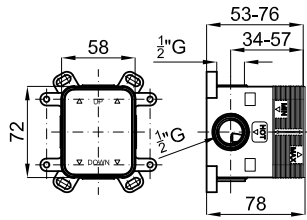

КОНЦЕПЦИЯ ВСТРАИВАЕМЫЕ ЭЛЕМЕНТЫ ДЛЯ ДУША

SMART BOX

1

2

1 SMART BOX - Универсальный встроенный корпус быстрой установки для смесителя с 1 выходом. С керамическим картриджем Ø35 мм и подключением 1/2". Пропускная способность при давлении 3 бар составляет 22,1 л/мин. В комплект входят 2 глушителя шума и заглушка 1/2".

100124166

1.25

96,00 €

2 SMART BOX - Универсальный встроенный элемент для встроенного корпуса смесителя 100124166

100124169

0.36

58,00 €

PROJECT LINE