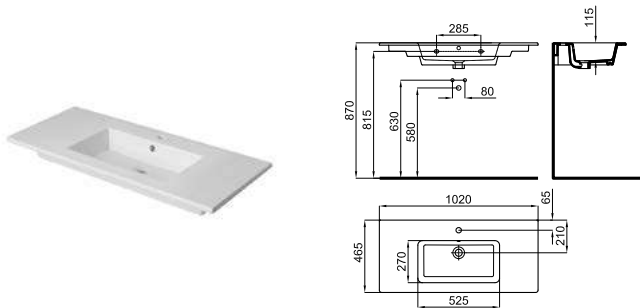

100358673		белый		26		12	263,00 €
			100358674		белый матовый		26		12	374,00 €

Подвесная раковина 102 см с тонким краем и переливом. В комплект поставки входит крепеж 100041225.