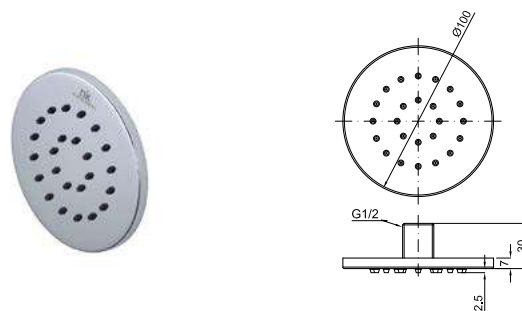

ФОРСУНКИ

EX	Код	Цвет	Диаметр	Цена
	100065936	хром	0.29	69,00 €
	100137901	белый	0.29	80,00 €
	100213282	чёрный	0.29	80,00 €
	100209841	медь	0.29	103,00 €
	100209831	титан	0.29	103,00 €
	100281796	брашированная медь	0.29	120,00 €
	100280736	брашированный титан	0.29	120,00 €

NK LOGIC - Боковая форсунка с подключением 1/2". Минимальное давление 4 л/мин.

EX	Код	Цвет	Диаметр	Цена
	100115568	хром	0.26	61,00 €
	100302014	белый	0.26	82,00 €
	100213283	чёрный	0.26	72,00 €
	100301993	золото	0.26	99,00 €
	100280751	медь	0.26	99,00 €
	100280683	титан	0.26	99,00 €
	100301994	брашированное золото	0.26	106,00 €
	100280752	брашированная медь	0.26	106,00 €
	100281777	брашированный титан	0.26	106,00 €

ROUND - Боковая форсунка с подключением 1/2". Минимальное давление 4 л/мин.