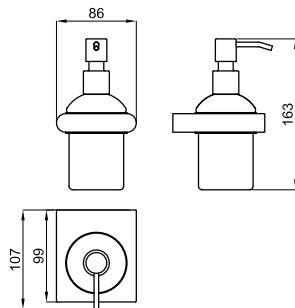

142,00 €

Держатель полотенец 60 см.

100328479

хром

0.72

79,00 €

Стакан настенный

100328488