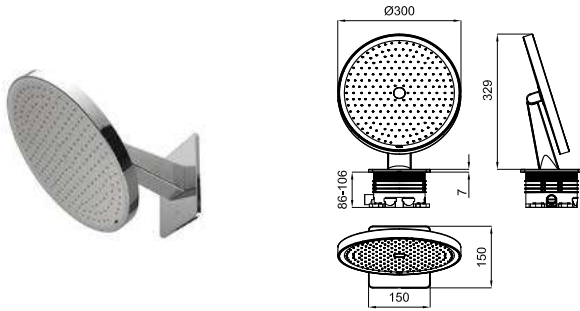

COLLECTIONS

	100360840		хром		0	384,00 €
	100360841		чёрный		0	415,00 €

PLUMP - PLUMP-Лейка на 300мм. Регулируемый кронштейн для душа с фиксированным основанием. При давлении в 3 Бара, расход воды 17,52 Л/мин