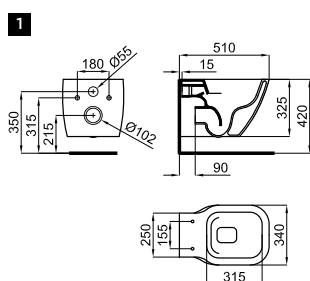

1 Подвесной унитаз с креплениями 100335237.

clean rimless 100229785
4,5/3L

белый 26.4 16 **469,00 €**

2 Сиденье для унитаза с микролифтом "rimless"

SOFT CLOSE 100229839

белый 2.24 168 **158,00 €**