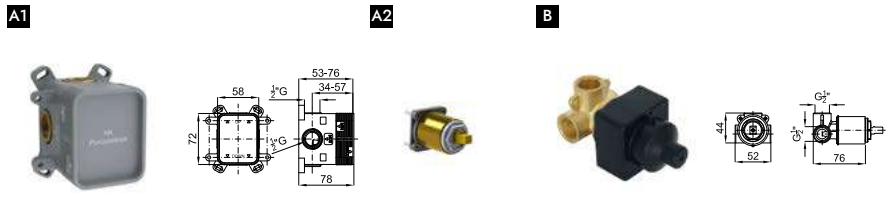

2A - SMART BOX

2B - PROJECT LINE

1 Наружная часть встроенного смесителя для душа

EX 100266828 хром 0.6 **142,00 €**

100266837 чёрный 0.6 **181,00 €**

A1 SMART BOX - Универсальный встроенный корпус быстрой установки для смесителя с 1 выходом. С керамическим картриджем Ø35 мм и подключением 1/2". Пропускная способность при давлении 3 бар составляет 22,1 л/мин. В комплект входят 2 глушителя шума и заглушка 1/2".

100124166 1.25 **96,00 €**

A2 SMART BOX - Универсальный встроенный элемент для встроенного корпуса смесителя 100124166

100124169 0.36 **58,00 €**

B PROJECT LINE - Внутренняя часть встроенного смесителя для душа с керамическим картриджем 35мм и подключениями 1/2". Пропускная способность при 3х барах со смешанной водой 21л/мин

100107937 0.55 **26,00 €**