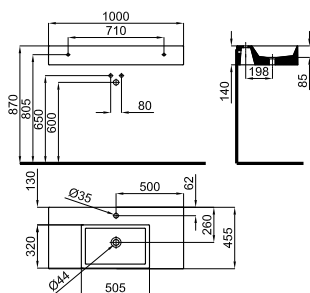

THIN 100243669
Белый
29.85 21
748,00 €

Раковина 100см подвесная с чашей раковины по центру, слив и крепления 100041225.