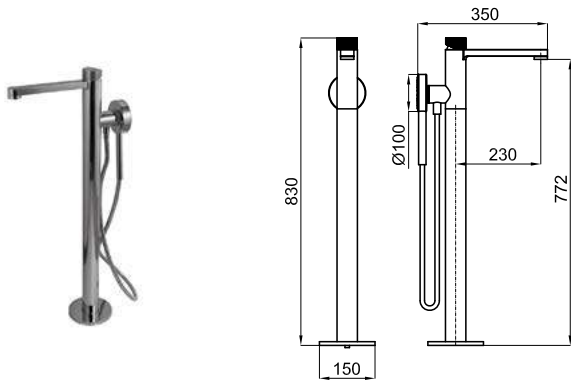

КОНЦЕПЦИЯ НАПОЛЬНЫЕ СМЕСИТЕЛИ ДЛЯ ВАННЫ

TONO

100184792	хром	2.898,00 €
100190636	медь	3.946,00 €
100190612	титан	3.946,00 €