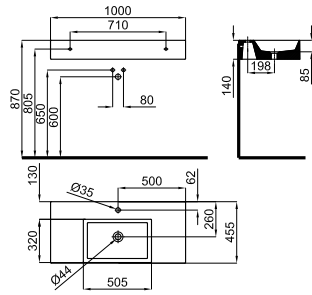

ESSENCE

THIN 100243669 Белый 29.85 21 **748,00 €**

Раковина 100см подвесная с чашей раковины по центру, слив и крепления 100041225.

THIN 100200976 Белый 37.1 20 **1.036,00 €**

100285099 Белый матовый 37.1 20 **1.898,00 €**

100285127 Чёрный 37.1 20 **1.898,00 €**

Раковина с двойным углублением 141 см подвесная, со сливом и с креплениями 100041225.