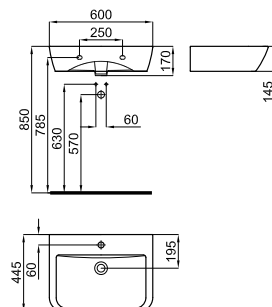

100348614   белый   19.9 32   **160,00 €**

Раковина 60 см со сливом и с креплениями 100041225