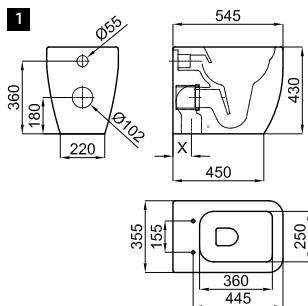

LOUNGE FINISH STUDIO

Необходимо

S - V

☒ стр. 97

S - H

100041216
стр. 90

1 Отдельстоящий безободковый унитаз с направляемым выходом, с креплениями 100340397.

6/3L

BTW

700036432 NEW 120

ЦВЕТА

28.29 16

1.050,00 €

2 Сиденье для унитаза, с микролифтом

SOFT CLOSE

700036392 NEW 120

ЦВЕТА

2.84 168

360,00 €