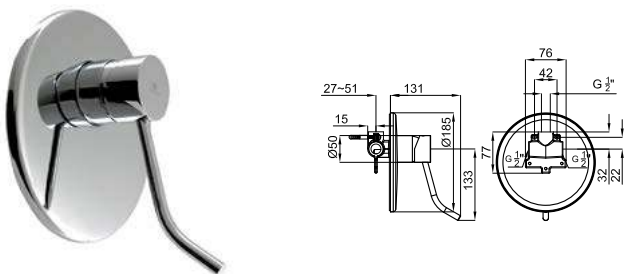

100063933 хром 1.65 **226,00 €**

Наружный однорычажный смеситель для душа с керамическим картриджем Ø40 мм. и связь 1/2". Расстояние между выходами 150 +/-20 мм. Пропускная способность при 3 барах 35,69 л/мин.