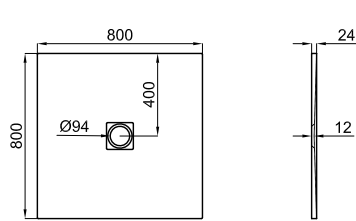

80 x 80 cm.

100259684 20 10 **507,00 €**