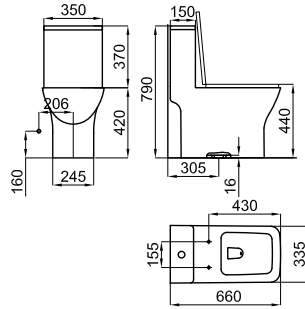

СИФОННЫЕ УНИТАЗЫ (АМЕРИКАНСКИЙ СТАНДАРТ)

4,5/3L
100179903
белый
53.5
9
744,00 €

URBAN C Унитаз-моноблок со съемным сиденьем UF с микролифтом и механизмом двойного слива . Американский стандарт