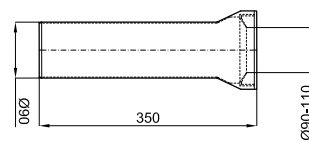

33,00 €

Соединение водослива горизонтальное 250x110мм, для унитазов с горизонтальным или направляемым выходом в случае подключения горизонтального выхода и необходимостью в большей длине трубы. Например при установке отдельного унитаза ESSENCE C с керамической панелью