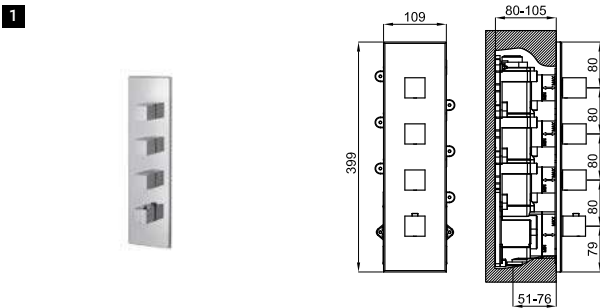

1 Наружная часть термостатического смесителя на 3 выхода. Нуждается во внутренней части на 3 выхода 100282733

		100282717			815,00 €
		100282679			1.022,00 €
		100282718			1.290,00 €

2 Внутренняя часть термостатического смесителя на 3 выхода. Подводы на 3/4. Ручка управления напора воды. Напор при 3-х атмосфер на 1 выход воды 36,5 Л/мин. На 2 выхода 39,5 Л/мин, при совмещённом открывание на каждый выход воды по 19,75 Л/мин. Обратный клапан воды и кнопка стоп на 38С.

		100282733		1.372,00 €