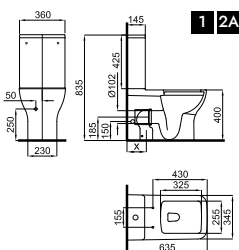

100348616

113,00 €

Полупьедестал

1
Необходимо

стр. 97

100041216
стр. 90

2A 2B
Необходимо

100091751
стр. 217

100310426
стр. 217

3A 3B