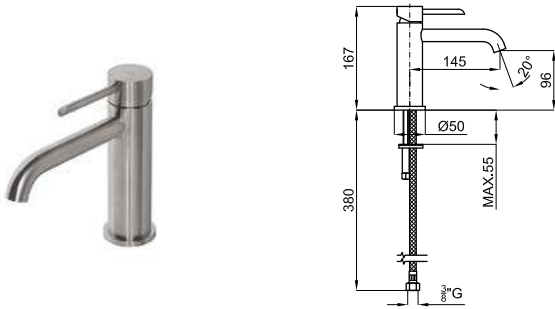

ROUND INOX

eco FLOW max. AISI 316 100283347

брашированная нержавеющая сталь 1.86 429,00 €

Однорычажный смеситель для раковины с керамическим картриджем Ø35 мм. Подключение 3/8", длина шлангов 380мм, без автоматического клапана слива и с аэратор "plus". Пропускная способность при 3 барах 5 л/мин.