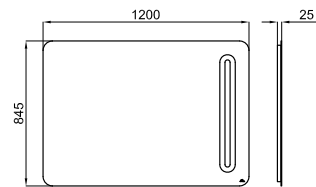

NEW LOUNGE FLUID

100373182 **NEW** белый матовый_серый 58.95 4 **3.489,00 €**

Подвесной модуль 120см. Проект Tech внешней поверхности крышки. 2 Ящика с ручкой и медленным закрытием.

I-SMART 100373022 **NEW** зеркало 12.9 12 **1.456,00 €**

LOUNGE - Зеркало 120x84.5 см с сенсором для включения линейной подсветки. фоновой подсветки сверху и снизу. LED температура 4000K, IP-44, 40W (220V). II класс.

Рекомендуется :

100372791 **NEW** белый 11 32 **637,00 €**

100372792 **NEW** белый матовый 11 32 **884,00 €**

100372793 **NEW** чёрный 11 32 **884,00 €**

Раковина 56x39 см полутопленная без перелива.

100373177 **NEW** серый 0.27 250 **174,00 €**

Держатель для полотенца 12см Ø для Подвесной модуль Lounge Fluid (100373182).