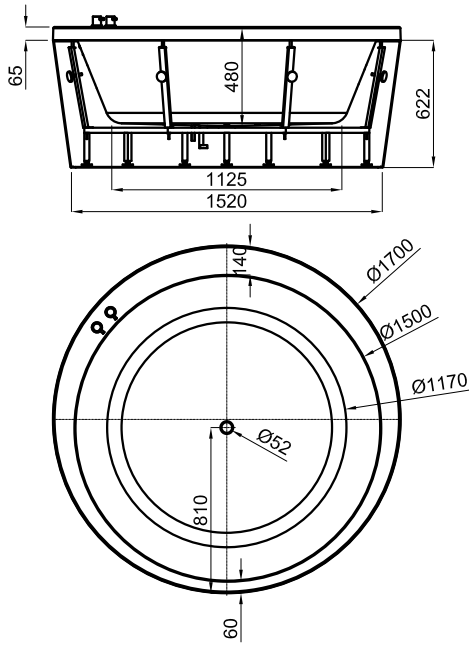

SOLEIL ROUND

OUTDOOR

	подключения горячей воды
	подключения холодной воды
	Сливного
	Электрической проводки

D170 · 68H

	L 180 cm	2.59 m³		500 l.	AISI 316 AIR		100230811		45		белый_темно-серый		145		1	13.297,00 €											
	W 180 cm																										
	H 80 cm																										
	155 cm	1.66 m³			AISI 316 AIR		100230802		45		белый_дуб hrI		145		1	13.297,00 €											
	155 cm																										
	69 cm				AISI 316 AIR		100232172		45		белый		109		1	8.256,00 €											
	L 180 cm	2.59 m³		500 l.	AISI 316 AIR +w		100234504		45		белый_темно-серый		155		1	15.341,00 €											
	W 180 cm																										
	H 80 cm																										
	155 cm	1.66 m³			AISI 316 AIR +w		100234505		45		белый_дуб hrI		155		1	15.341,00 €											
	155 cm																										
	69 cm				AISI 316 AIR +w		100234506		45		белый		109		1	10.301,00 €											

Указанная отделка относится, в первую очередь, к отделке ванны и, во вторую очередь, к отделке включенных аксессуаров, панели.