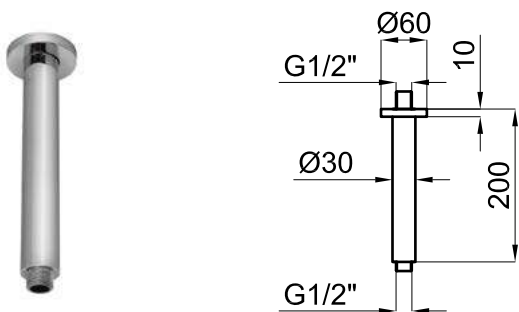

EX 100090331 хром 0.33 **55,00 €**

100229063 60 чёрный 0.33 **76,00 €**

100355010 60 золото 0.33 **96,00 €**

100280692 60 медь 0.33 **96,00 €**

100280691 60 титан 0.33 **96,00 €**

100355011 60 брашированное золото 0.33 **100,00 €**

100280733 60 брашированная медь 0.33 **100,00 €**

100281802 60 брашированный титан 0.33 **100,00 €**

100368261 NEW 60 брашированный латунь 0.33 **100,00 €**

RONDO - Кронштейн 20см, Rondo