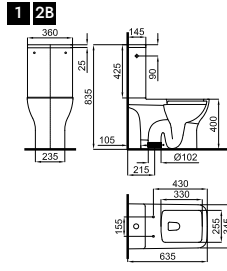

URBAN C

3A 3B