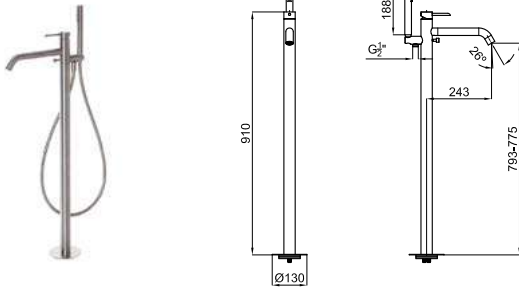

ROUND INOX

1

1 Напольный смеситель для ванны/душа с гибким шлангом 150 см и ручным душем. Керамический картридж Ø35 мм, автоматический переключатель и аэратор "plus". Пропускная способность при 3 бар: душ 11,83 л/мин., ванна: 16,64 л/мин. Необходим встроенный корпус Smart box для напольного смесителя 100149141.

2