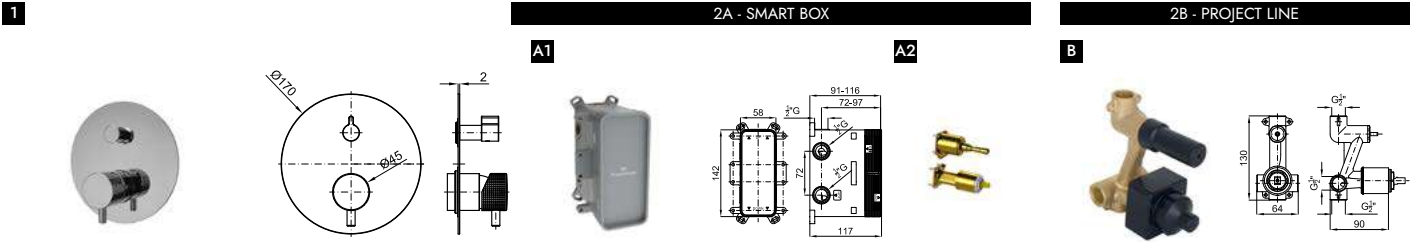

NEW MALLORCA

1 Наружная часть встроенного смесителя для ванны/душа

EX

100376971	NEW		хром		0.99	204,00 €
100376972	NEW		чёрный		0.99	270,00 €
100376973	NEW		золото		0.99	327,00 €
100376975	NEW		медь		0.99	327,00 €
100376977	NEW		титан		0.99	327,00 €
100376974	NEW		брашированное золото		0.99	342,00 €
100376976	NEW		брашированная медь		0.99	342,00 €
100376978	NEW		брашированный титан		0.99	342,00 €

A1 SMART BOX - Универсальный встроенный корпус быстрой установки для смесителя с 2 или 3 выходами. С керамическим картриджем Ø35 мм и подключением 1/2". Пропускная способность всех трех выходов при давлении 3 бар составляет 20,1 л/мин. В комплект входят 2 глушителя шума и 2 заглушки 1/2".

100124167					1.97	122,00 €

A2 SMART BOX - Универсальный встроенный элемент для встроенного корпуса смесителя 100124167

100124170					0.98	149,00 €

B PROJECT LINE - Внутренняя часть встроенного смесителя для ванны/душа с керамическим картриджем 35мм автоматическим инвертором и подключениями 1/2". Пропускная способность при 3х барах со смешанной водой: ванная 20л/мин и душ 18л/мин.

100107958			хром		1.1	72,00 €