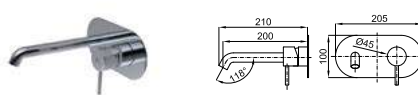

RONDO

- 100345133 хром 386,00 €
- 100345134 чёрный 431,00 €
- 100345135 золото 488,00 €
- 100345136 брашированное золото 520,00 €
- 100345137 брашированная медь 520,00 €
- 100345138 брашированный титан 520,00 €