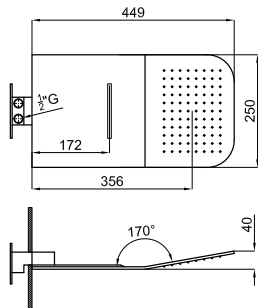

ECO FLOW **AISI 316** 100281128 **EX**

брашированная нержавеющая сталь 5.6 **751,00 €**

Распылитель с функцией дождя и каскада, подключение 1/2". Пропускная способность при 3 барах, функции дождя: 9 л/мин. и функции каскада: 9 л/мин.

AISI 304 100281180

брашированная нержавеющая сталь 2.9 **209,00 €**

Комплект для душа ROUND INOX. Включает душевую рейку с держателем, ручной душ 100281172, гибкий шланг 100281171