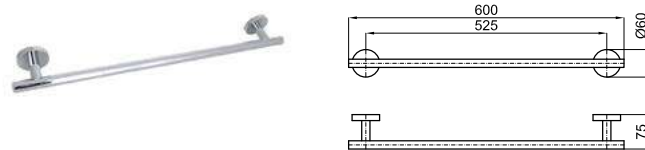

HOTELS

100102357		хром		0.55	51,00 €	
100267607			чёрный		0.55	97,00 €
100360812			золото		0.55	111,00 €
100360805			медь		0.55	111,00 €
100360778			титан		0.55	111,00 €
100340411			брашированное золото		0.55	129,00 €
100340444			брашированная медь		0.55	129,00 €
100340445			брашированный титан		0.55	129,00 €
100374084	NEW		брашированный латунь		0.55	129,00 €

Держатель полотенец штанговый 45 см.

100102358		хром		0.63	66,00 €	
100267613			чёрный		0.63	110,00 €
100360813			золото		0.63	136,00 €
100360806			медь		0.63	136,00 €
100360779			титан		0.63	136,00 €
100340410			брашированное золото		0.63	160,00 €
100340448			брашированная медь		0.63	160,00 €
100340446			брашированный титан		0.63	160,00 €
100368287	NEW		брашированный латунь		0.63	160,00 €

Держатель полотенец штанговый 60 см.