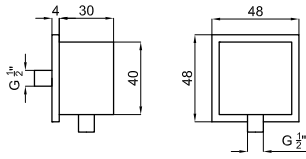

ДОПОЛНИТЕЛЬНЫЕ ЭЛЕМЕНТЫ

НОJ EX	100039030	хром	0.4	64,00 €
	100213229	чёрный	0.4	83,00 €
	100280767	медь	0.4	101,00 €
	100280681	титан	0.4	101,00 €
	100281789	брашированная медь	0.4	114,00 €
	100280768	брашированный титан	0.4	114,00 €

SQUARE - Подвод воды настенный, для гибкого шланга

НОJ EX	100064216	хром	0.22	37,00 €
	100213267	чёрный	0.22	45,00 €
	100280770	медь	0.22	57,00 €
	100280764	титан	0.22	57,00 €
	100280771	брашированная медь	0.22	62,00 €
	100281757	брашированный титан	0.22	62,00 €
	100368283	брашированный латунь	0.22	62,00 €

LIBERTY - Подвод воды настенный, для гибкого шланга