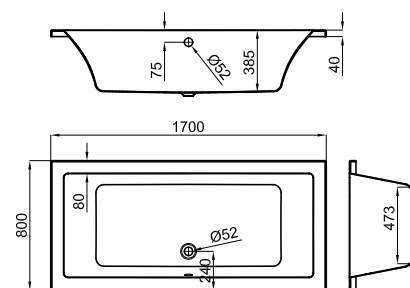

170 X 80 · 40H