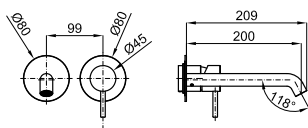

ROUND

1

2

1 Внешняя часть, встроенного смесителя для раковины с керамическим картриджем 35мм. Без донного клапана. Пропускная способность воды при 3 барах - 5 л/мин.

100345139	хром	0.85	239,00 €
100345140	чёрный	0.85	304,00 €
100345141	золото	0.85	373,00 €
100345142	медь	0.85	373,00 €
100345143	титан	0.85	373,00 €
100345144	брашированное золото	0.85	393,00 €
100345145	брашированная медь	0.85	393,00 €
100345146	брашированный титан	0.85	393,00 €
100368183	брашированный латунь	0.85	393,00 €

2 Внутренняя часть встроенного смесителя для раковины. Картридж на 35мм, подводы на 1/2"

100318265		0.78	123,00 €

1

2

1 Внешняя часть, встроенного смесителя для раковины с керамическим картриджем 35мм. Без донного клапана. Пропускная способность воды при 3 барах - 5 л/мин. Возможность горизонтального и вертикального монтажа.

100345133	хром	1.34	386,00 €
100345134	чёрный	1.34	431,00 €
100345135	золото	1.34	488,00 €
100345136	брашированное золото	1.34	520,00 €
100345137	брашированная медь	1.34	520,00 €
100345138	брашированный титан	1.34	520,00 €

2 Корпус SMART BOX BATH для установки смесителя для раковины. Керамический картридж Ø35мм и соединения 1/2". Возможность установки в горизонтальном и вертикальном положении.

100144928		1.18	114,00 €