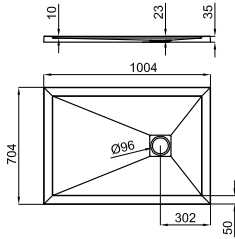

LEI

100 x 70 cm.