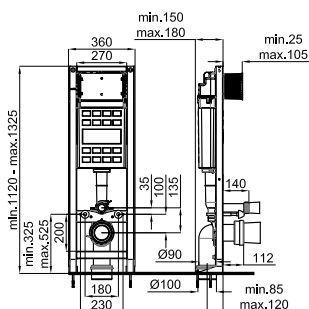

A Каркас подвесного унитаза с бачком, самонесущий, шириной 35см. Включает комплект для крепления на стену и трубки для соединения с унитазом.

× **400 KG** AUTO POR TANT 100168869

15.1 20 **362,00 €**

B Каркас подвесного унитаза с бачком, самонесущий, шириной 35см. Включает комплект для крепления на стену и трубки для соединения с унитазом. Двойной выброс ECO (4,5 / 3 л)

× **400 KG** AUTO POR TANT 100253638

15.55 20 **362,00 €**