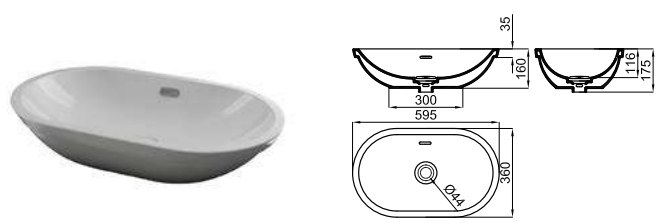

Раковина Ø42см утопленная с переливом. Сливной клапан типа «clicker» с керамической крышкой входит в комплект

**100137911**

 Белый
 
 15.05 30
 **371,00 €**

Раковина 50x40см утопленная с переливом. Сливной клапан типа «clicker» с керамической крышкой входит в комплект