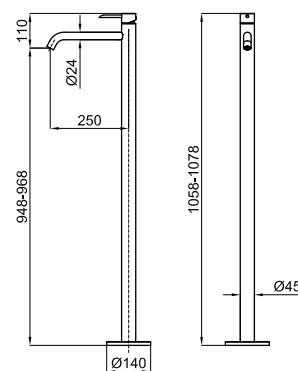

## ROUND

100355365	хром	1.042,00 €
100355366	чёрный	1.146,00 €
100355369	золото	1.462,00 €
100355368	медь	1.462,00 €
100355367	титан	1.462,00 €
100355364	брашированное золото	1.561,00 €
100355363	брашированная медь	1.561,00 €
100355362	брашированный титан	1.561,00 €