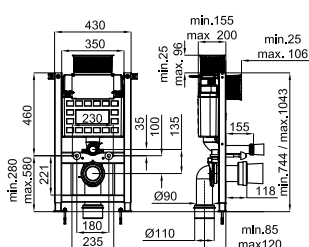

A Каркас подвесного унитаза с бачком, укороченный, с подводом сверху или сбоку. Включает комплект для крепления на стену и трубки для соединения с унитазом.

× **400 KG** 100168848

12 22 **372,00 €**

B Каркас подвесного унитаза с бачком, укороченный, с подводом сверху или сбоку. Включает комплект для крепления на стену и трубки для соединения с унитазом. Двойной смыв ECO (4,5 / 3 л)

× **400 KG** 100253641

11.85 22 **372,00 €**