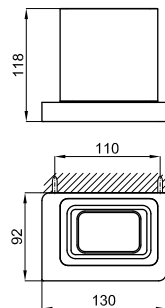

100213307	хром	1.63	233,00 €
100289142	60 золото	1.63	344,00 €
100284343	60 медь	1.63	344,00 €
100284350	60 титан	1.63	344,00 €

Стакан настенный

100213306	хром	1.61	272,00 €
100238438	60 золото	1.61	391,00 €
100213385	60 медь	1.61	391,00 €
100213386	60 титан	1.61	391,00 €

Дозатор настенный