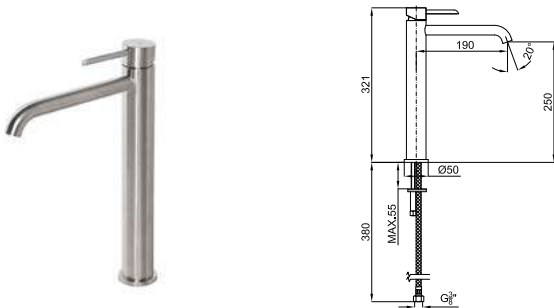

eco FLOW max. AISI 316 100283299

брашированная нержавеющая сталь 2.24 488,00 €

Высокий однорычажный смеситель 306мм, керамический картридж 35 мм. Без донного клапана. Соединения 3/8", длина шланг 380мм. Аэратор "plus". Пропускная способность при 3 барах - 5 л/мин.