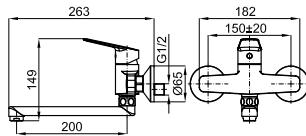

100312755

хром

1.35

280,00 €

Однорычажный смеситель для мойки с поворотным изливом с керамическим картриджем Ø35 mm, с подключением 3/8" и аэратор "plus". Расстояние между выходами 150 +/- 20 mm.