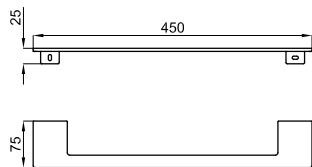

100360512 хром 0.79 **166,00 €**

100360519 чёрный 0.79 **170,00 €**

Держатель полотенце штанговый 45 см.