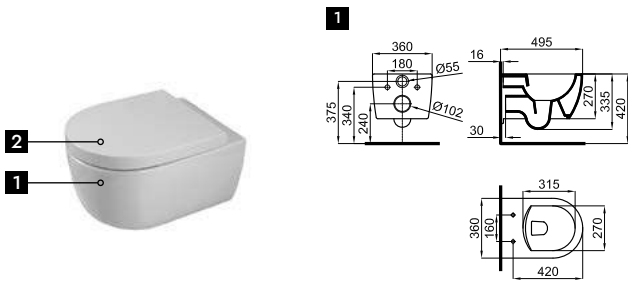

2A Сиденье для унитаза, с микролифтом

2B

		BTW		100344612		белый			30.25 16	354,00 €
		NEW		100374266		белый матовый			30.25 16	583,00 €
		SOFT CLOSE		100328604		белый			2.95 168	156,00 €
		SOFT CLOSE		100328614		белый			3.24 168	181,00 €
		NEW		100347804		белый матовый			3.24 168	266,00 €

Необходимо

S - V

стр. 97

S - H

100041216
стр. 90

1 Подвесной унитаз