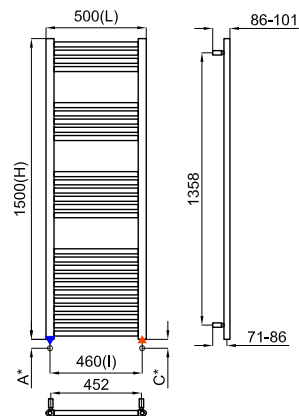

# NEW CONTRACTS PLUS

AC

500x1500 mm.

	●	●
L mm	500	500
l mm	460	460
H mm	1500	1500
Tube N°	26	26
Watt ΔT = 50 K	417	631
Watt ΔT = 30 K	217	336
Resist. W	-	-
Fij. N°	4	4

(r)	100378996 NEW	● хром		493,00 €
	100378997 NEW	60 ● чёрный		298,00 €
EL	100378978 NEW	● хром		782,00 €
	100378979 NEW	60 ● чёрный		661,00 €
ML	100379699 NEW	● хром		830,00 €
	100379740 NEW	60 ● чёрный		691,00 €