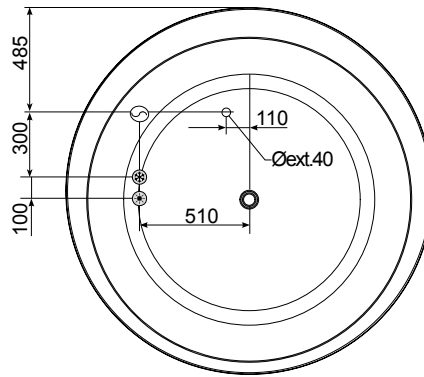

SOLEIL ROUND

OUTDOOR

	подключения горячей воды
	подключения холодной воды
	Сливного
	Электрической проводки

D170 · 68H

	L 180 cm	2.59 m³		500 l.	AISI 316 AIR		100230811		45		белый_темно-серый		145		1	13.297,00 €											
	W 180 cm																										
	H 80 cm																										
	155 cm	1.66 m³			AISI 316 AIR		100230802		45		белый_дуб hrI		145		1	13.297,00 €											
	155 cm																										
	69 cm				AISI 316 AIR		100232172		45		белый		109		1	8.256,00 €											
	L 180 cm	2.59 m³		500 l.	AISI 316 AIR +w		100234504		45		белый_темно-серый		155		1	15.341,00 €											
	W 180 cm																										
	H 80 cm																										
	155 cm	1.66 m³			AISI 316 AIR +w		100234505		45		белый_дуб hrI		155		1	15.341,00 €											
	155 cm																										
	69 cm				AISI 316 AIR +w		100234506		45		белый		109		1	10.301,00 €											

Указанная отделка относится, в первую очередь, к отделке ванны и, во вторую очередь, к отделке включенных аксессуаров, панели.