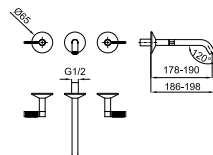

LIGNAGE LUXE

100379594 NEW

хром

421,00 €

100379595 NEW

золото

722,00 €

100379596 NEW

брашированное золото

962,00 €

100379597 NEW

брашированная медь

962,00 €