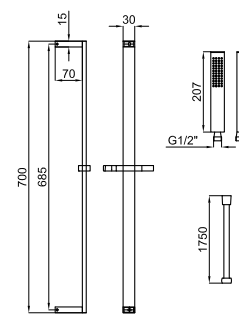

100063935		хром		1.75	218,00 €
	100213255		чёрный		1.75	323,00 €
	100280693		медь		1.75	386,00 €
	100280730		титан		1.75	386,00 €
	100281810		брашированная медь		1.75	397,00 €
	100280753		брашированный титан		1.75	397,00 €

Комплект для душа NK. Включает планку для душа с держателем, ручной душ COTA 100038634 с 1 функцией и гибкий шланг 100137848.

ПАКК Дополнительные элементы, входящие в комплект:

	хром		Чёрный матовый
1	100067714	1	100225013
2	100144963	2	100229342
	золото		медь
1	100330758	1	100285188
2	100340416	2	100289137
	титан		Брашированное золото
1	100285166	1	100330776
2	100289129	2	100340418
	брашированная медь		Брашированный титан
1	100285873	1	100285838
2	100285866	2	100285867
	латунь с бразильским покрытием		
1	100368284		
2	100368265		

ПАКК Дополнительные элементы, входящие в комплект:

	хром		Чёрный матовый
1	100038634	1	100213273
2	100137848	2	100215378
	медь		титан
1	100280811	1	100280690
2	100304052	2	100304049
	брашированная медь		Брашированный титан
1	100281778	1	100280812
2	100304037	2	100304070