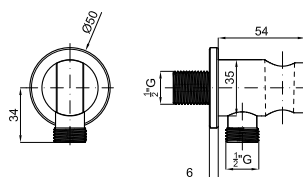

AISI 316 HOJ EX 100281146		брашированная нержавеющая сталь		0.36	66,00 €

Настенный держатель для ручного душа, с подводом воды