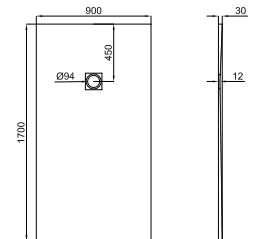

170 x 90 cm.

100259669 58.5 10 **822,00 €**