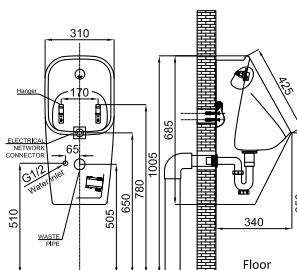

ПИССУАРЫ

100377903 NEW ● белый 19 16 205,00 €

ACRO COMPACT - Писсуар с задним подводом и боковым креплением, с крепежными элементами 100041212. В комплект включается сифон 100041265. Может устанавливаться на капитальной стене или перегородке.

I-SMART 100345412 ● белый 21.35 15 704,00 €

ACRO COMPACT - Писсуар с задним подводом воды и ИК-клапаном смыва (Питание от трансформатора AC-DC 220 В или 4 батарей по 1,5 В). Поставляется с крепежом 100295658 и сифоном 100295683. Установка в капитальную стену. Для установки на стену из гипсокартона, необходимо заказывать инсталляцию 100308332 и крепеж 100306663.