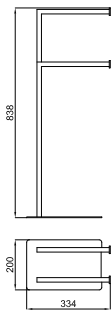

# SQUARE

100360486

хром

3.08

229,00 €

100360487

чёрный

3.08