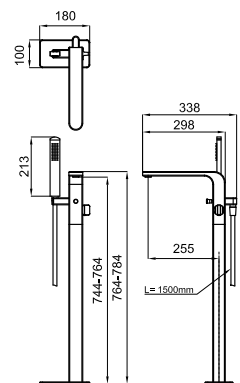

LOUNGE

100362564	NEW		хром	1.744,00 €
100362565	NEW		чёрный	2.045,00 €
100362566	NEW		медь	2.406,00 €
100362567	NEW		титан	2.406,00 €
100362568	NEW		брашированная медь	2.467,00 €
100362569	NEW		брашированный титан	2.467,00 €