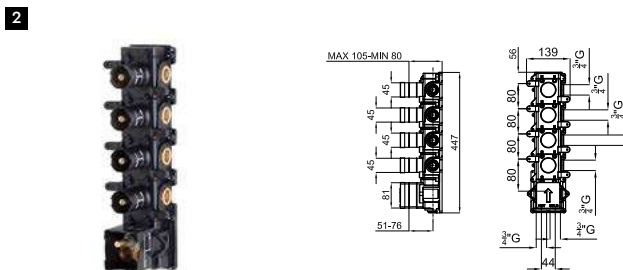

СМЕСИТЕЛИ С ТЕРМОСТАТОМ

1 ОХО. Наружная часть термостатического смесителя на 4 выхода. Нуждается во внутренней части на 4 выхода 100282727

EX 100282721	хром	2.59	904,00 €
100282719	чёрный	2.59	1.130,00 €
100320417	золото	2.59	1.583,00 €
100320450	медь	2.59	1.393,00 €
100320432	титан	2.59	1.393,00 €
100320418	брашированное золото	2.59	1.751,00 €
100320415	брашированная медь	2.59	1.560,00 €
100282708	брашированный титан	2.59	1.560,00 €

2 Внутренняя часть термостатического смесителя на 4 выхода. Подводы на 3/4. Ручка управления напора воды. Напор при 3-х атмосфер на 1 выход воды 36,5 Л/мин. На 2 выхода 39,5 Л/мин, при совмещённом открывание на каждый выход воды по 19,75 Л/мин. Обратный клапан воды и кнопка стоп на 38С.

100282727	7.55	1.534,00 €