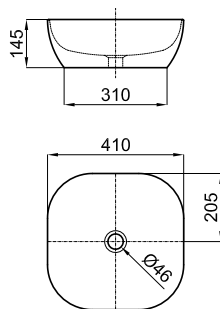

100373252 NEW

орех_чёрный матовый

55.7 4 3.610,00 €

Мебель напольная 45см. 3 Ящик с ручкой и медленным закрытием. Включает в себя компактный сифон 100374979.

Рекомендуется :

100255357 белый 7.75 52 181,00 €

100255373 белый матовый 7.75 52 361,00 €

SLENDER - Раковина 41x41 см.на столешницу без слива перелива. Рекомендуем использовать открытый донный клапан сливной клапан или решетку.