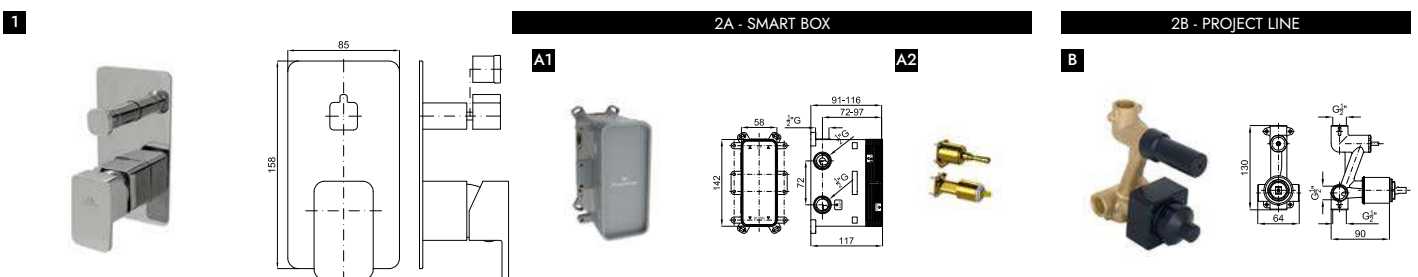

1 Наружная часть встроенного смесителя для ванны/душа

EX	100140108	хром	0.79	189,00 €
	100347348	чёрный	0.79	259,00 €
	100280853	медь	0.79	311,00 €
	100268595	титан	0.79	311,00 €
	100281149	брашированная медь	0.79	326,00 €
	100281140	брашированный титан	0.79	326,00 €
	100124167		1.97	122,00 €

A1 SMART BOX - Универсальный встроенный корпус быстрой установки для смесителя с 2 или 3 выходами. С керамическим картриджем Ø35 мм и подключением 1/2". Пропускная способность всех трех выходов при давлении 3 бар составляет 20,1 л/мин. В комплект входят 2 глушителя шума и 2 заглушки 1/2".

A2 SMART BOX - Универсальный встроенный элемент для встроенного корпуса смесителя 100124167

	100124170		0.98	149,00 €

B PROJECT LINE - Внутренняя часть встроенного смесителя для ванны/душа с керамическим картриджем 35мм автоматическим инвертором и подключениями 1/2". Пропускная способность при 3х барах со смешанной водой: ванная 20л/мин и душ 18л/мин.

	100107958	хром	1.1	72,00 €