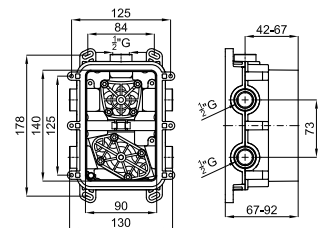

ROUND INOX

1

2

1 Наружная часть встроенного смесителя для душа

AISI 316 EX 100283371

● брашированная нержавеющая сталь

0.58 221,00 €

2 Внутренняя часть встроенного смесителя для душа с керамическим картриджем 35мм и подключениями 1/2". Пропускная способность при 3х барах со смешанной водой 26 л/мин

100341353

0.62 136,00 €

1

2

1 Наружная часть встроенного смесителя для ванны/душа

AISI 316 EX 100283362

● брашированная нержавеющая сталь

0.85 391,00 €

2 Внутренняя часть встроенного смесителя для ванны/душа с керамическим картриджем 35мм автоматическим инвертором и подключениями 1/2". Пропускная способность при 3х барах со смешанной водой: ванная 21,5 л/мин и душ 24 л/мин.

100341352

1.02 226,00 €

1

2

1 Наружная часть термостатического смесителя Smartbox

AISI 316 EX 100343437

● брашированная нержавеющая сталь

2.07 1.123,00 €

2 SMART BOX SLIM- Универсальный встроенный корпус быстрой установки для термостатических смесителей с 1, 2 или 3 выходами. С восковым термоэлементом и подключением 1/2". Давление в 3 бара за 1 выход 21 л/мин. и для других 2 выхода 20 л/мин.

100238318

2.15 146,00 €