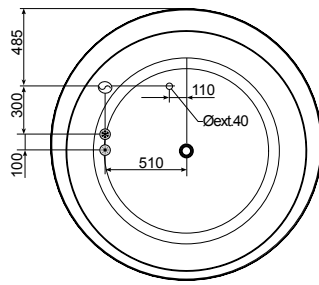

SOLEIL ROUND

	подключения горячей воды
	подключения холодной воды
	Сливного
	Электрической проводки

170 · 68H

	L 180 cm	2.27 m³		500 l.	BA SIC			100078588		белый блестящий		78		1	3.286,00 €											
	W 180 cm																									
	H 70 cm				BA SIC			100078406		белый блестящий		85		1	4.527,00 €											
	L 180 cm	3.08 m³		500 l.	CH			100078411		белый блестящий		98		1	5.921,00 €											
	W 180 cm																									
	H 95 cm																									
	L 180 cm	2.59 m³														CH			100078412		белый блестящий		105		1	6.396,00 €
W 180 cm		CH			100078407		белый блестящий		114		1	7.860,00 €														
H 80 cm		CH			100078408		белый блестящий		121		1	8.143,00 €														
H 70 cm	2.27 m³																									
	L 180 cm	2.27 m³		500 l.	FU			100215529		белый блестящий		113		1	9.854,00 €											
	W 180 cm																									
	H 70 cm															FU			100215507		белый блестящий		120		1	10.060,00 €
																FU			100215515		белый блестящий		129		1	11.612,00 €
		FU			100215552		белый блестящий		136		1	11.640,00 €														
	L 180 cm	1.13 m³		500 l.	CA RE+			100304232		белый блестящий		116		1	14.202,00 €											
	W 90 cm																									
	H 70 cm															CA RE+			100304216		белый блестящий		123		1	15.532,00 €
																CA RE+			100304230		белый блестящий		132		1	14.724,00 €
		CA RE+			100304206		белый блестящий		139		1	15.906,00 €