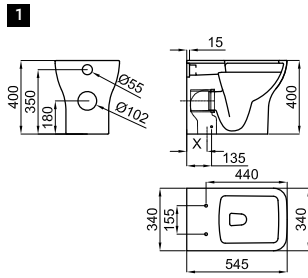

URBAN C

Необходимо

S - V

стр. 97

S - H

100041216
стр. 90