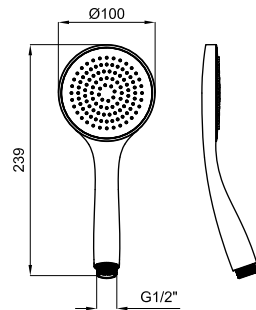

100358897	хром	0.2	79,00 €

ОПТИМУМ - Ручной душ с 1 функцией и технологией Optimum Flow обеспечивающей высокую функциональность при низком расходе воды. Расход при давлении 3 бар составляет 5,6 л/мин.

		100256406	хром	0.27	40,00 €

JOY - Ручной душ с 5 функциями. Пропускная способность при 3 бар - 9,5 л/мин.