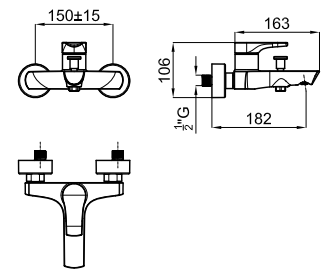

EX 100258764

2.23 **251,00 €**

Наружный однорычажный смеситель для ванны / душа с керамическим картриджем Ø35 мм. Связь 1/2" автоматический переключатель и аэратор "plus". Расстояние между выходами 150 +/-15 мм.

1

2A - SMART BOX

2B - PROJECT LINE