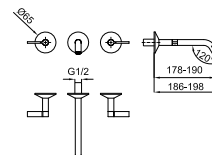

LIGNAGE

100379598 NEW

хром

379,00 €

100379599 NEW

золото

667,00 €

100379600 NEW

брашированное золото

872,00 €

100379601 NEW

брашированная медь

872,00 €