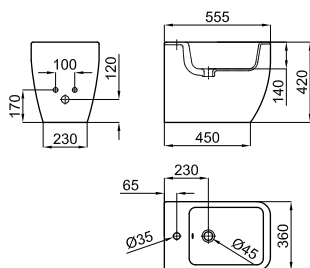

LOUNGE

BTW

Рекомендуется

S - H

100041214
стр. 91

BTW		100312625	белый		35,75 16	544,00 €
		100312640	белый матовый		35,75 16	883,00 €
		100312595	чёрный		35,75 16	883,00 €

Биде напольное с креплениями 100340397.

1

2