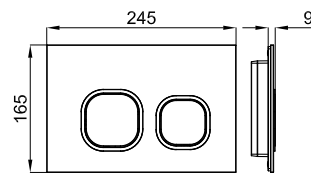

I-SMART	100290176	белый_хром	0.83 560	474,00 €
	100290181	60 черный_хром	0.83 560	474,00 €

CRYSTAL - i-Comfort Двойная кнопка смыва