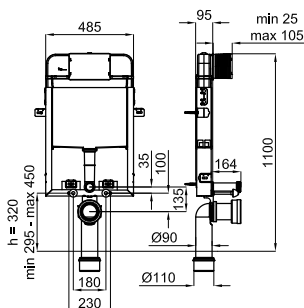

A Бачок Универсальный встроенный для унитаза подвесного. Установка в капитальную стену, с набором настенных креплений и трубой соединения с унитазом.

6/3L × 100104498

8.45 24 **222,00 €**

B

4,5/3L × 100158006

белый

8.2 24 **222,00 €**