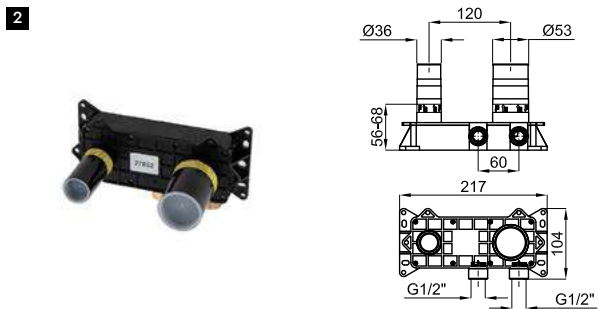

eco FLOW max. AISI 316 100283348

брашированная нержавеющая сталь 1.05 441,00 €

2 Внутренняя часть встроенного смесителя для раковины. Картридж на 35мм, подводы на 1/2"

100283349

1.29 221,00 €