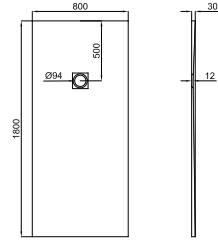

180 x 80 cm.

100259704 57.2 10 **787,00 €**