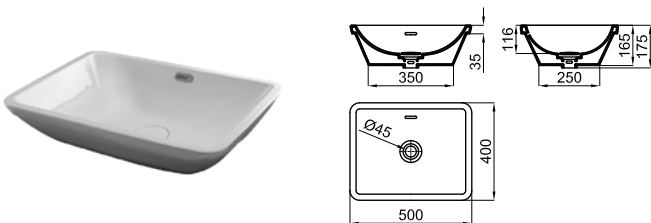

100137911
Белый
15.05 30
371,00 €

Раковина 50x40см утопленная с переливом. Сливной клапан типа «clicker» с керамической крышкой входит в комплект