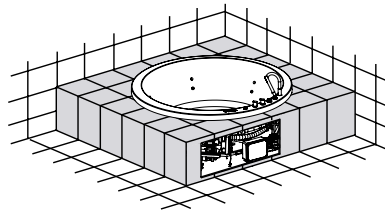

SOLEIL ROUND

OUTDOOR

	подключения горячей воды
	подключения холодной воды
	Сливного
	Электрической проводки

D170 · 68H

	L 180 cm	2.59 m³		500 l.	AISI 316 AIR		100230811		45		белый_темно-серый		145		1	13.297,00 €											
	W 180 cm																										
	H 80 cm																										
	155 cm	1.66 m³			AISI 316 AIR		100230802		45		белый_дуб hrI		145		1	13.297,00 €											
	155 cm																										
	69 cm				AISI 316 AIR		100232172		45		белый		109		1	8.256,00 €											
	L 180 cm	2.59 m³		500 l.	AISI 316 AIR +w		100234504		45		белый_темно-серый		155		1	15.341,00 €											
	W 180 cm																										
	H 80 cm																										
	155 cm	1.66 m³			AISI 316 AIR +w		100234505		45		белый_дуб hrI		155		1	15.341,00 €											
	155 cm																										
	69 cm				AISI 316 AIR +w		100234506		45		белый		109		1	10.301,00 €											

Указанная отделка относится, в первую очередь, к отделке ванны и, во вторую очередь, к отделке включенных аксессуаров, панели.