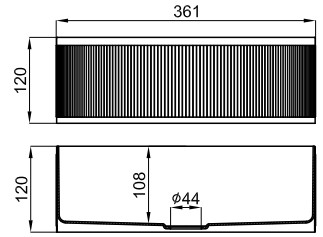

ROME

						брашированное золото			1.618,00 €
						брашированная медь			1.618,00 €
						брашированный титан			1.618,00 €
						брашированный латунь			1.618,00 €

Напольная раковина без перелива. Включает сливной клапан фиксированного типа. Мы рекомендуем сифон 100136669 или 100313764.

						брашированное золото			614,00 €
						брашированная медь			614,00 €
						брашированный титан			614,00 €
						брашированный латунь			614,00 €

Раковина круглая Ø36см с опорой, без перелива. Включает сливной клапан фиксированного типа.

Необходимо

100136669
стр. 91