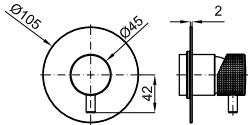

2A - SMART BOX

2B - PROJECT LINE

A1

A2

B

1 Наружная часть встроенного смесителя для душа

Код	Статус	Цвет	Высота (мм)	Цена (€)
100376955	NEW	хром	0.99	156,00
100376956	NEW	чёрный	0.99	186,00
100376957	NEW	золото	0.99	228,00
100376959	NEW	медь	0.99	228,00
100376981	NEW	титан	0.99	228,00
100376958	NEW	брашированное золото	0.99	234,00
100376980	NEW	брашированная медь	0.99	234,00
100376982	NEW	брашированный титан	0.99	234,00
100124166			1.25	96,00
100124169			0.36	58,00
100107937			0.55	26,00

A1 SMART BOX - Универсальный встроенный корпус быстрой установки для смесителя с 1 выходом. С керамическим картриджем Ø35 мм и подключением 1/2". Пропускная способность при давлении 3 бар составляет 22,1 л/мин. В комплект входят 2 глушителя шума и заглушка 1/2".

A2 SMART BOX - Универсальный встроенный элемент для встроенного корпуса смесителя 100124166

B PROJECT LINE - Внутренняя часть встроенного смесителя для душа с керамическим картриджем 35мм и подключениями 1/2". Пропускная способность при 3х барах со смешанной водой 21л/мин