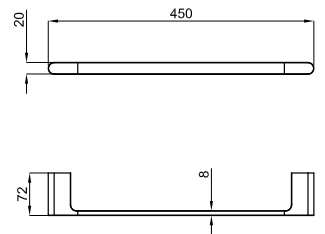

100328467	хром	0.62	105,00 €
100328486	чёрный	0.62	131,00 €

Держатель полотенец 45 см.