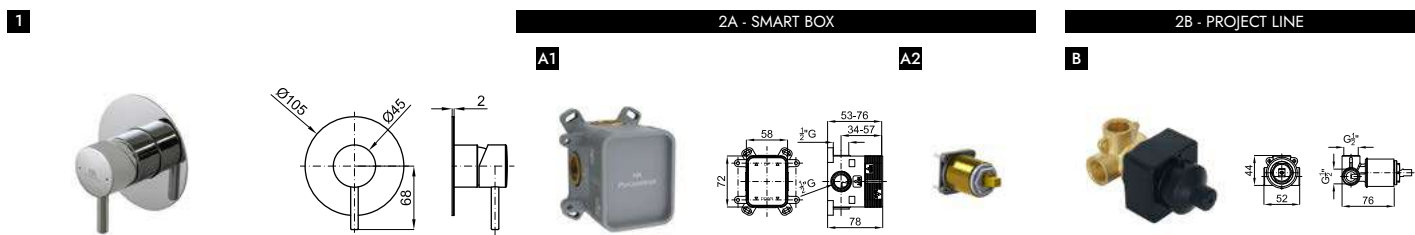

1	Наружная часть встроенного смесителя для душа	EX	100345147		0.45	141,00 €
			100345148		0.45	164,00 €
A1	SMART BOX - Универсальный встроенный корпус быстрой установки для смесителя с 1 выходом. С керамическим картриджом Ø35 мм и подключением 1/2". Пропускная способность при давлении 3 бар составляет 22,1 л/мин. В комплект входят 2 глушителя шума и заглушка 1/2".		100124166		1.25	96,00 €
A2	SMART BOX - Универсальный встроенный элемент для встроенного корпуса смесителя 100124166		100124169		0.36	58,00 €
B	PROJECT LINE - Внутренняя часть встроенного смесителя для душа с керамическим картриджом 35мм и подключениями 1/2". Пропускная способность при 3х барах со смешанной водой 21л/мин		100107937		0.55	26,00 €