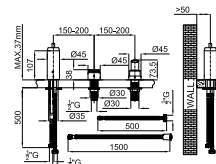

1 Внешняя часть смесителя на бортик ванны

100292697		хром		1.49	373,00 €	
100327523			чёрный		1.49	484,00 €
100292698			золото		1.49	643,00 €
100306619			брашированное золото		1.49	655,00 €
100292757			брашированная медь		1.49	655,00 €
100292744			брашированный титан		1.49	655,00 €

2A PROJECT LINE - Внутренний корпус смесителя, установка на ванне. Керамический картридж Noken Tri-Control Ø40 мм со встроенным переключателем.

100166061		хром		2.4	260,00 €	
100271600			чёрный		2.4	435,00 €
100284661			золото		2.33	469,00 €
100306618			брашированное золото		2.33	506,00 €
100284615			брашированная медь		2.33	506,00 €
100284651			брашированный титан		2.33	506,00 €

2B