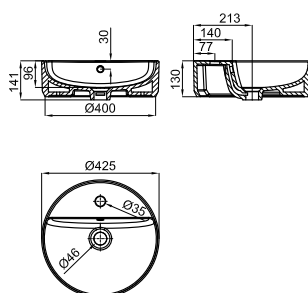

IBIZA - Раковина 36x36см на столешницу без слива перелива. В комплект входит открытый донный клапан с керамической крышкой.

**100344856**

 белый
 

 18.75 32
 **408,00 €**

SQUARE - Раковина 50x40 см с опорой со сливом. покрытие эмалью с 4 сторон.