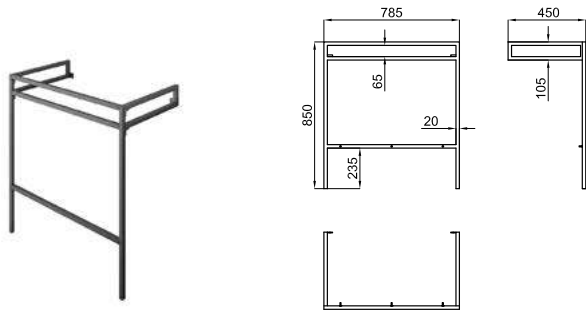

MARNE N

СТРУКТУРА

80 cm

100344854 чёрный 5.12 15 **532,00 €**

Структура для подвесных раковин Marne N 60 см, черный матовый (100340536). 78,5x45 см x 85 см