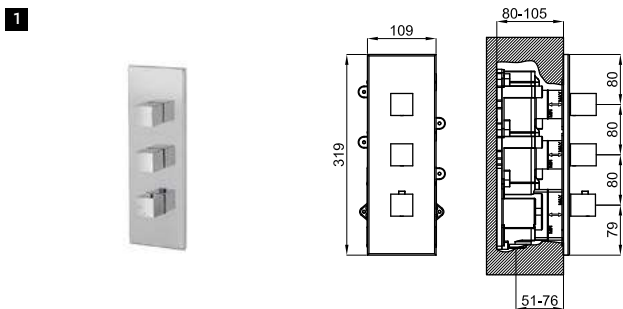

СМЕСИТЕЛИ С ТЕРМОСТАТОМ

1 ОХО. Наружная часть термостатического смесителя на 2 выхода. Нуждается во внутренней части на 2 выхода 100282740

EX 100282715 хром 1.76 **743,00 €**

100282720 чёрный 1.76 **929,00 €**

100282716 брашированный титан 1.76 **1.175,00 €**

2 Внутренняя часть термостатического смесителя на 2 выхода. Подводы на 3/4. Ручка управления напора воды. Напор при 3-х атмосфер на 1 выход воды 36,5 Л/мин. На 2 выхода 39,5 Л/мин, при совмещённом открывании на каждый выход воды по 19,75 Л/мин. Обратный клапан воды и кнопка стоп на 38С.

EX 100282740 4.69 **1.172,00 €**