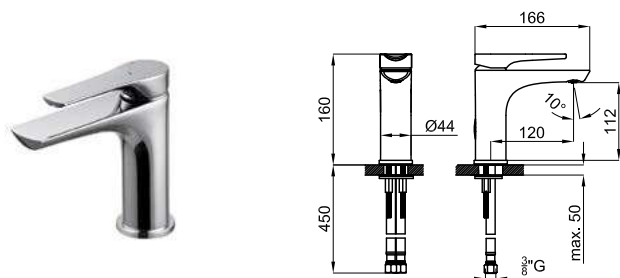

# CURVE

**100308725**
**202,00 €**

Однорычажный смеситель для раковины с керамическим картриджем Ø35 мм. Подключение 3/8", длина шлангов 450-мм., без автоматического клапана слива и с аэратор "plus". Пропускная способность при 3 барах 5,6 л/мин. Открытие на холодную