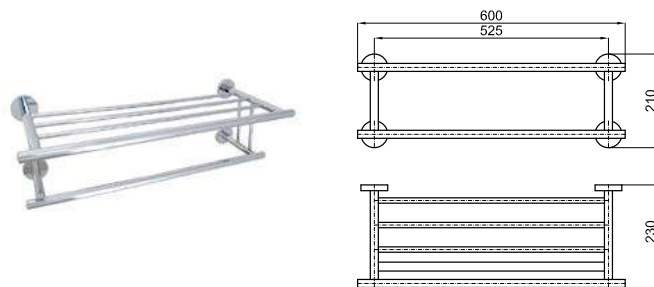

100102360		хром		2.3	201,00 €

Полка для полотенец