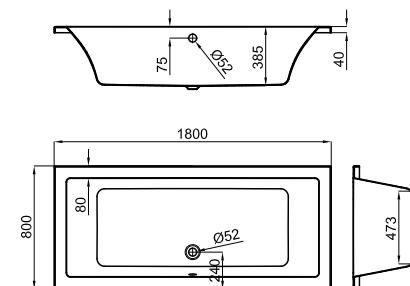

180 X 80 · 40H