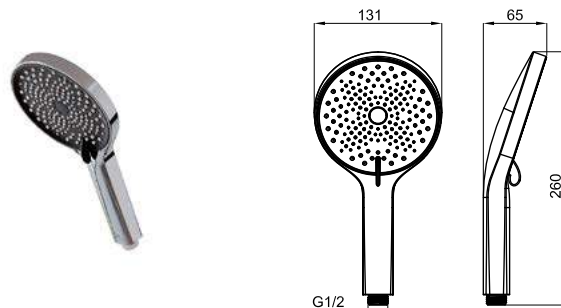

100344483		хром_чёрный матовый		0.21	36,00 €
				100358616		хром_белый		0.21	32,00 €
				100344484		чёрный		0.21	38,00 €
				100348471		брашированная медь		0.21	71,00 €
				100344485		брашированный титан		0.21	71,00 €

OXO – ручной душ с переключателем, 3 режима дождя. Пропускная способность при 3 бар - 7,5 л/мин.