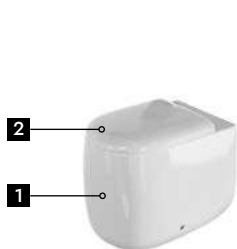

NEW LOUNGE FLUID

designed by Simone Micheli

		100372791 NEW		белый			11 32	637,00 €
		100372792 NEW		белый матовый			11 32	884,00 €
		100372793 NEW		чёрный			11 32	884,00 €

Раковина 56x39 см полутопленная без перелива.

2A

2B

1 Отдельстоящий безободковый унитаз с направляемым выходом, с креплениями

		4,5/3L		100374687 NEW		белый			27.25 18	830,00 €
				100374689 NEW		белый матовый			27.25 18	1.035,00 €
				100374711 NEW		чёрный			27.25 18	1.155,00 €

2A Сиденье для унитаза, с микролифтом

		SOFT CLOSE	100376797 NEW		белый			2.84 168	154,00 €
			100376798 NEW		белый матовый			2.84 168	244,00 €
			100376799 NEW		чёрный			2.84 168	244,00 €
			100376830 NEW		белый			2.84 168	181,00 €

Необходимо

S - V	S - H
стр. 97	100041216
	стр. 90