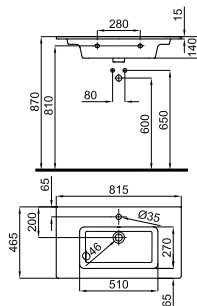

100340536 белый 21.35 14 **237,00 €**

100358677 белый матовый 21.35 14 **339,00 €**

Раковина 81 см подвесная со сливом и креплениями 100041225.