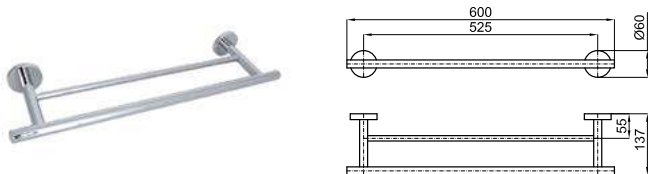

100103967		хром		0.81	101,00 €

Держатель для полотенец штанговой двойной 60 см.