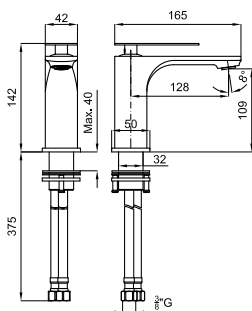

NEW IBIZA

	100374064 NEW	хром	1.37	390,00 €
	100374065 NEW 60	чёрный	1.37	461,00 €
	100374066 NEW 60	золото	1.37	555,00 €
	100374068 NEW 60	медь	1.37	555,00 €
	100374067 NEW 60	титан	1.37	555,00 €
	100374069 NEW 60	брашированное золото	1.37	573,00 €
	100374091 NEW 60	брашированная медь	1.37	573,00 €
	100374090 NEW 60	брашированный титан	1.37	573,00 €

Однорычажный смеситель для раковины с керамическим картриджем Ø35 мм. Подключение 3/8", длина шлангов 375-мм, без автоматического клапана слива и с аэратор "plus". Открытие на холодную. Пропускная способность при 3 барах 5 л/мин.

	100373889 NEW	хром	1.12	717,00 €
	100374100 NEW 60	чёрный	1.12	816,00 €
	100374101 NEW 60	золото	1.12	993,00 €
	100374103 NEW 60	медь	1.12	993,00 €
	100374102 NEW 60	титан	1.12	993,00 €
	100374104 NEW 60	брашированное золото	1.12	1.041,00 €
	100374106 NEW 60	брашированная медь	1.12	1.041,00 €
	100374105 NEW 60	брашированный титан	1.12	1.041,00 €

Высокий однорычажный смеситель 276мм, керамический картридж 35 мм. Без донного клапана. Соединения 3/8", длина шланг 435мм. Аэратор "plus". Пропускная способность при 3 барах - 5л/мин.

	100374107 NEW	хром	1.12	390,00 €
	100374108 NEW 60	чёрный	1.12	461,00 €
	100374109 NEW 60	золото	1.12	555,00 €
	100374111 NEW 60	медь	1.12	555,00 €
	100374110 NEW 60	титан	1.12	555,00 €
	100374112 NEW 60	брашированное золото	1.12	573,00 €
	100374114 NEW 60	брашированная медь	1.12	573,00 €
	100374113 NEW 60	брашированный титан	1.12	573,00 €

Однорычажный смеситель для биде с керамическим картриджем Ø25 мм, с подключением 3/8", длина шлангов 385-мм и аэратор plus. Открытие на холодную. Пропускная способность при 3 барах 5 л/мин.