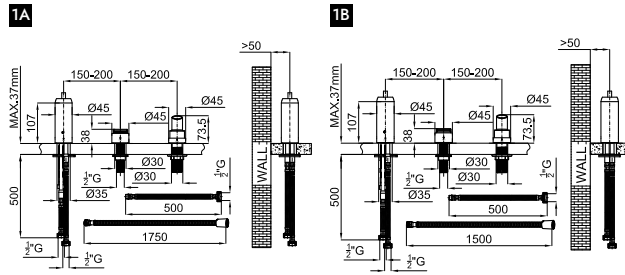

КОНЦЕПЦИЯ ВСТРАИВАЕМЫЕ ЭЛЕМЕНТЫ ВАННЫ

1A PROJECT LINE - Внутренний корпус смесителя, установка на ванне. Керамический картридж Noken Tri-Control Ø40 мм со встроенным переключателем.

100166061

хром

2.4

260,00 €

1B

100271600

чёрный

2.4

435,00 €

100284661

золото

2.33

469,00 €

100284634

медь

2.33

469,00 €

100284652

титан

2.33

469,00 €

100306618

брашированное золото

2.33

506,00 €

100284615

брашированная медь

2.33

506,00 €

100284651

брашированный титан

2.33

506,00 €

RONDO

SQUARE

100292697 хром 373,00 €

100327523 чёрный 484,00 €

100292698 золото 643,00 €

100306619 брашированное золото 655,00 €

100292757 брашированная медь 655,00 €

100292744 брашированный титан 655,00 €

100284617 хром 435,00 €

100284636 чёрный 510,00 €

100284643 медь 639,00 €

100284624 титан 639,00 €

100284635 брашированная медь 715,00 €

100284660 брашированный титан 715,00 €