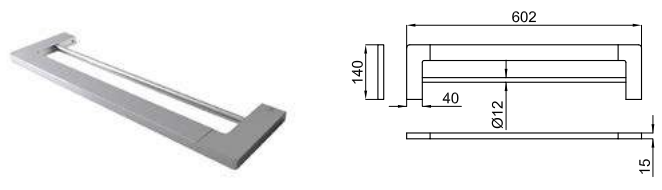

URBAN C

100094142	хром	2.3	290,00 €
100124103	белый	2.3	318,00 €
100211366	чёрный	2.3	348,00 €

Держатель для полотенец двойной 50 см.

100094137	хром	2.35	314,00 €
100124104	белый	2.35	345,00 €
100211375	чёрный	2.35	374,00 €

Держатель для полотенец двойной 60 см.