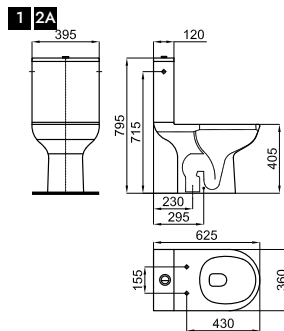

1 Необходимо

2A 2B Необходимо

3A

3B

1 Унитаз напольный "tornado" с вертикальным выходом и с креплениями 100041212

	белый		29.93		20	205,00 €

2A Бачок с боковой подачей воды слева и механизмом пред-смонтированным, крепления, шов. Возможно менять вход воды на Обе стороны.

	белый		14.45		71	176,00 €

2B Бачок с нижней подачей воды слева и механизмом пред-смонтированным, крепления, шов.

	белый		14.45		71	176,00 €

3A Сиденье для унитаза, с микролифтом

	белый		2.44		120	103,00 €

	белый		2.49		120	108,00 €