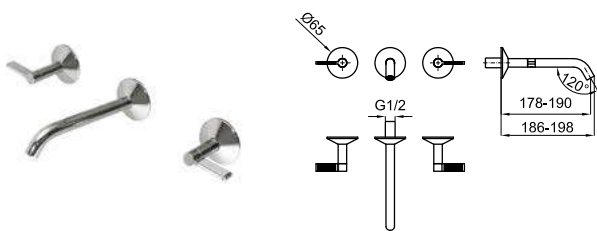

LIGNAGE

designed by Ramón Esteve

1

2