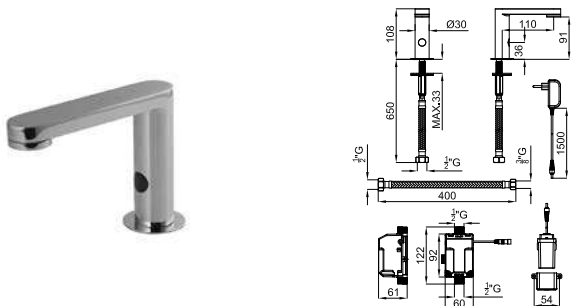

100307799		2.3	439,00 €

			100307877		2.1	737,00 €

I-SMART

I-SMART

Электронный смеситель с одним подводом воды, подключение 3/8" без сливного клапана. Питание от трансформатора (110/240 - 6В) или батареек (4x1.5В тип AA), оба варианта в комплекте. Пропускная способность при 3 барах - 5.5 л/мин. Фильтры и батарейки в комплекте

Электронный смеситель с двумя подводами воды, подключение 3/8" без сливного клапана. Питание от трансформатора (110/240 - 6В) или батареек (4x1.5В тип AA), оба варианта в комплекте. Пропускная способность при 3 барах - 5.5 л/мин. Фильтры и батарейки в комплекте