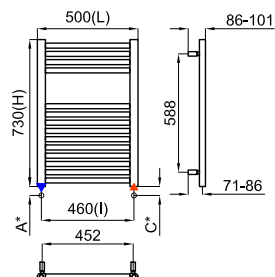

NEW CONTRACTS PLUS

AC 500x730 mm.