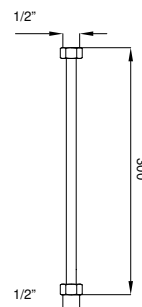

EX	100044110		хром		0.08	9,00 €

Гибкий шланг подключения 1/2" x 3/8" гайка-гайка, 300мм

EX	100091751		хром		0.08	9,00 €

Шланг подключения 1/2" x 1/2" гайка-гайка, 300мм