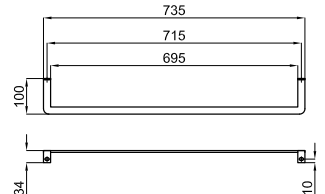

100289864		хром		0.91 250	117,00 €
	100289842		чёрный		0.91 250	121,00 €

Держатель полотенец для раковины 80см.