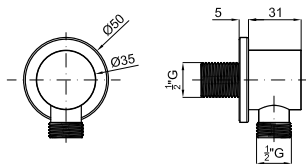

ROUND INOX

AISI 316 HOJ EX 100281181

● брашированная нержавеющая сталь

0.29 51,00 €

Подвод воды настенный, для гибкого шланга