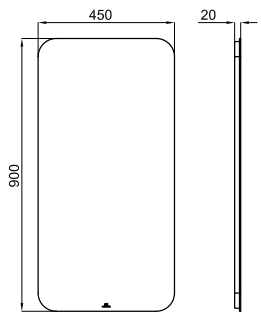

ПАКК Дополнительные элементы, входящие в комплект:

almond	merlot	forest
1 100312637	1 100312670	1 100312949
2 100312669	2 100312690	2 100312966

I-SMART 100341861	зеркало	5.86	25	818,00 €

FORMA - Зеркало вертикальный 90X45 см Подсветка с наружи и управление с помощью сенсора. II класс, 4000К, IP44, 220V, 26W.

Рекомендуется: