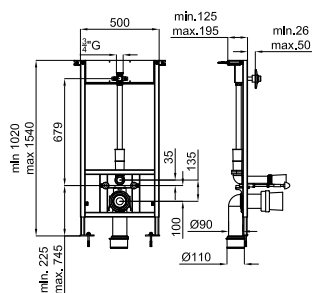

100308332

10.65 20

279,00 €

Инсталляция без системы смыва для подвешенного писсуара, установка в фальшстену. В комплект входит комплект крепежа и подключения писсуара.

100138131

3.3 256

103,00 €

Универсальный встроенный кронштейн для подвешенного унитаза и биде для установки в капитальную стену.