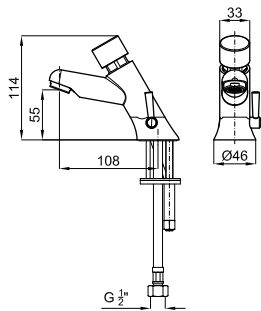

СМЕСИТЕЛИ С ТАЙМЕРОМ

Сертификаты на продукцию доступны по коду.

Для получения дополнительной информации посетите раздел «Сертификаты» на нашем веб-сайте www.noken.com.

100039193

хром

1.11

189,00 €

Смесители для раковины с таймером. Рекомендуемое давление функционирования 3 бар. Время функционирования 15 +/- 5 сек. в 3 барах. Пропускная способность при 3 барах 13,06 л/мин.