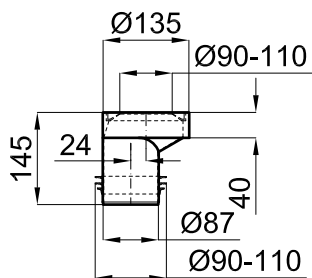

ДОПОЛНИТЕЛЬНЫЕ ЭЛЕМЕНТЫ

100041330

● чёрный

14,00 €

Эксцентриковый манжет для унитаза с вертикальным выходом позволяет небольшое боковое перемещение. Для подключения унитаза с вертикальным выходом к канализационным трубам 90-110мм.