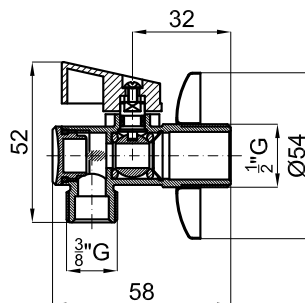

EX	100102324		хром		0.46	79,00 €
	100211403		черный		0.46	91,00 €
	100291434		золото		0.46	103,00 €
	100291436		медь		0.46	103,00 €
	100291437		титан		0.46	103,00 €
	100299100		брашированное золото		0.46	112,00 €
	100291439		брашированная медь		0.46	112,00 €
	100291438		брашированный титан		0.46	112,00 €

EX	100238851		хром		0.48	41,00 €

Перепускной вентиль с подключением 1/2". Пропускная способность при 3 барах 15 л/МИН.

HOTELS - набор запорных вентилей

EX	100310426		хром		0.1	17,00 €

AERO - запорный вентиль с разборным фильтром, подключением 1/2"

EX	100310407		хром		0.11	17,00 €

AERO - запорный вентиль с разборным фильтром, подключением 3/8"