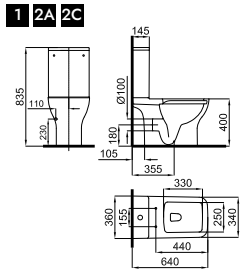

URBAN C

3A 3B

3C

1	Унитаз напольный с вертикальным выходом и с креплениями 100041212	4,5/3L		100348608	белый	30.35	19	228,00 €
2A	Бачок с нижней подачей воды слева и механизмом пред-смонтированным, крепления, шов.	4,5/3L		100348610	белый	13.9	60	191,00 €
2B	Бачок с боковой подачей воды слева и механизмом пред-смонтированным, крепления, шов. Возможно менять вход воды на Обе стороны.	4,5/3L		100348611	белый	13.8	60	191,00 €
2C	Бачок с нижней подачей воды слева и механизмом пред-смонтированным, крепления, шов.	4/2L		100379608 NEW	белый	14.45	64	191,00 €
3A	Сиденье для унитаза без микролифта			100351884	белый	2.93	168	116,00 €
3B	Сиденье для унитаза, с микролифтом		SOFT CLOSE	100351885	белый	2.93	168	146,00 €
3C				100351886	белый	2.58	168	181,00 €

1
Необходимо

2A 2B
Необходимо

S - V

100041330
стр. 91

100091751
стр. 217

100310426
стр. 217

3A 3B

3C

1	Унитаз напольный с горизонтальным выходом и с креплениями 100041212	4,5/3L		100348607	белый	27.6	19	228,00 €
2A	Бачок с нижней подачей воды слева и механизмом пред-смонтированным, крепления, шов.	4,5/3L		100348610	белый	13.9	60	191,00 €
2B	Бачок с боковой подачей воды слева и механизмом пред-смонтированным, крепления, шов. Возможно менять вход воды на Обе стороны.	4,5/3L		100348611	белый	13.8	60	191,00 €
2C	Бачок с нижней подачей воды слева и механизмом пред-смонтированным, крепления, шов.	4/2L		100379608 NEW	белый	14.45	64	191,00 €
3A	Сиденье для унитаза без микролифта			100351884	белый	2.93	168	116,00 €
3B	Сиденье для унитаза, с микролифтом		SOFT CLOSE	100351885	белый	2.93	168	146,00 €
3C				100351886	белый	2.58	168	181,00 €

1
Необходимо

2A 2B
Необходимо

S - V

стр. 97

S - H

100041216
стр. 90

100091751
стр. 217

100310426
стр. 217