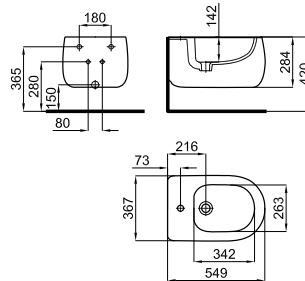

Рекомендуется  
S - H  
100041214  
стр. 91

BTW 100374688 NEW белый 27.25 18 830,00 €

100374710 NEW 60 белый матовый 27.25 18 1.035,00 €

100374712 NEW 60 чёрный 27.25 18 1.155,00 €

Биде напольное с креплениями