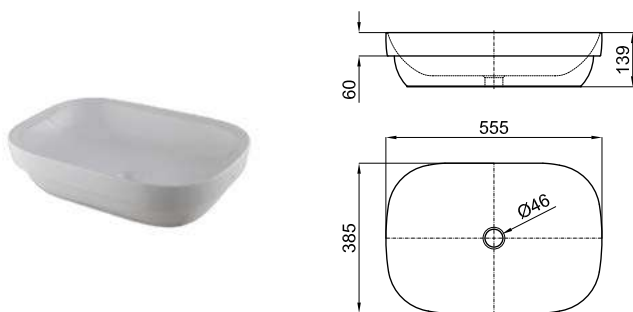

I-SMART 100373022 **NEW** зеркало 12.9 12 **1.456,00 €**

LOUNGE - Зеркало 120x84.5 см с сенсором для включения линейной подсветки. фоновой подсветки сверху и снизу. LED температура 4000K, IP-44, 40W (220V). II класс.

Рекомендуется :

100372791 **NEW** белый 11 32 **637,00 €**

100372792 **NEW** белый матовый 11 32 **884,00 €**

100372793 **NEW** чёрный 11 32 **884,00 €**

Раковина 56x39 см полутопленная без перелива.