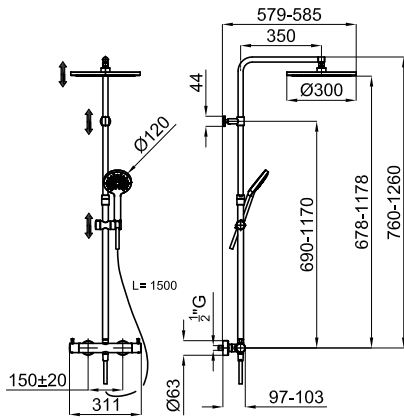

TEC ROUND

126h x 31,1 x 58,5

0.03 m³

100377727 NEW

хром

5.5

926,00 €

100377728 NEW 60

чёрный

5.5

1.179,00 €

Душевая система с термостатом, с технологией savetouch, круглый верхний душ, раздвижная стойка с регулируемым держателем ручного душа. Ручной душ с 5 функциями. Подключения 1/2 дюйма, расстояние между подводами 150 мм. Включает обратный клапан и предохранитель на 38°C. Пропускная способность ручного душа при 3 барах составляет 8,19 л/мин, верхнего душа 8,83 л/мин

126h x 28,9 x 58,1

0.03 m³

100377729 NEW

хром

5.5

848,00 €

100377730 NEW 60

чёрный

5.5

1.101,00 €

100377731 NEW 120

медь

5.5

1.889,00 €

100377733 NEW 120

титан

5.5

1.889,00 €

100377732 NEW 120

брашированная медь

5.5

2.226,00 €

100377734 NEW 120

брашированный титан

5.5

2.226,00 €

Душевая система с однорычажным смесителем, круглый верхний душ, раздвижная стойка с регулируемым держателем ручного душа. Ручной душ с 5 функциями. Подключения 1/2 дюйма, расстояние между подводами 150 мм. Включает обратный клапан. Пропускная способность ручного душа при 3 барах составляет 8,19 л/мин, верхнего душа 8,83 л/мин

179h x 29 x 18

0.06 m³

100272144

хром

7.8

1.300,00 €

100272171 60

чёрный

7.8

1.690,00 €

Душевая система с однорычажным рычажным смесителем, с изливом, круглый верхний душ, раздвижная стойка с регулируемым держателем ручного душа. Ручной душ "JOY S" с 5 функциями. Подключения 1/2 дюйма, расстояние между подводами 150 мм. Включает обратный клапан. Пропускная способность ручного душа при 3 барах составляет 7 л/мин, лейка 9 л/мин, излив 14,1 л/мин

177h x 27,1 x 18,4

0.06 m³

100272114

хром

8.35

1.414,00 €

100272115 60

чёрный

8.35

1.705,00 €