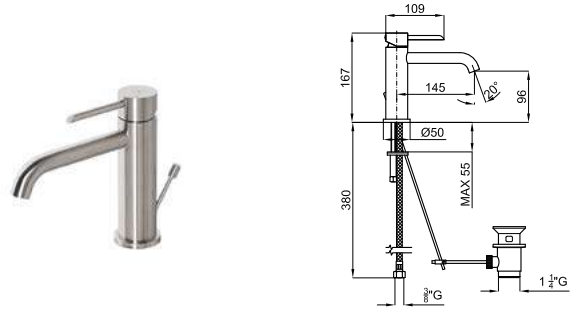

eco FLOW max. AISI 316 100283359

брашированная нержавеющая сталь 1.86 408,00 €

Однорычажный смеситель для раковины с керамическим картриджем Ø35 мм. Подключение 3/8", длина шлангов 380мм. Автоматический сливной клапан и аэратор "plus". Пропускная способность при 3 барах 5 л/мин.