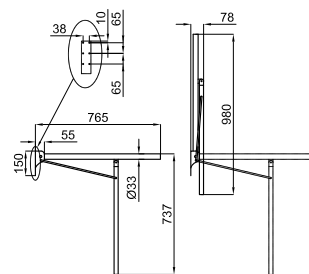

100042168 нержавеющая полированная сталь 2.3 **454,00 €**

Штанга откидная вертикальная, для тонких стен