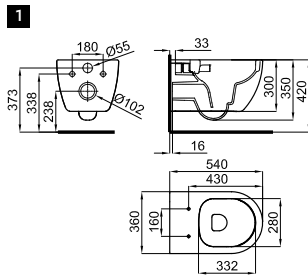

ARQUITECT

1 Унитаз подвесной "rimless". Поставляется с крепежом 100335143.

4,5/3L. clean rimless **100328472** белый 29.15 20 **371,00 €**

100347802 белый матовый 29.15 20 **485,00 €**

100368844 **NEW** чёрный 29.15 20 **525,00 €**

2A Сиденье для унитаза, с микролифтом

SOFT CLOSE **100328604** белый 2.95 168 **156,00 €**

100328614 белый 3.24 168 **181,00 €**

100347804 белый матовый 3.24 168 **266,00 €**

100368920 **NEW** чёрный 3.24 168 **288,00 €**