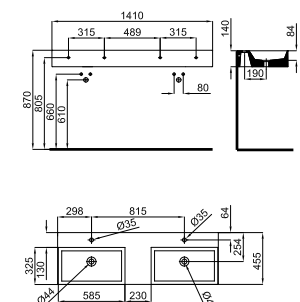

THIN 100200976
Белый
37.1 20
1.036,00 €

100285099
Белый матовый
37.1 20
1.898,00 €

100285127
Чёрный
37.1 20
1.898,00 €

Раковина с двойным углублением 141см подвесная, со сливом и с креплениями 100041225.