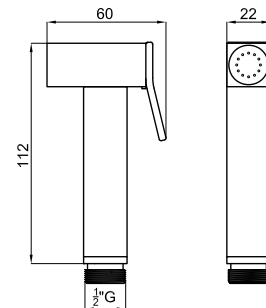

**AISI 304** 100311337

● брашированная нержавеющая сталь

0.18 55,00 €

ROUND INOX - лейка гигиенического душа

100239068 ● хром 0.28 54,00 €

100267544 60 ● чёрный 0.28 81,00 €

100267515 60 ● золото 0.28 96,00 €