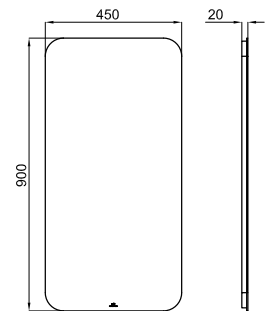

ЗЕРКАЛА

I-SMART 100233708
зеркало_чёрный матовый
9.7 18 **1.158,00 €**

SQUARE - Зеркало Square 100x60 см в алюминиевой раме черного цвета с подогревом Y Подсветка с наружи управление с помощью сенсора. II класс, IP44, 4000K, 63W (220V).

I-SMART 100233727
зеркало_чёрный матовый
11.15 29 **1.254,00 €**

SQUARE - Зеркало Square 120x60 см в алюминиевой раме черного цвета с подсветкой по периметру и подогревом, управление с помощью сенсора. II класс, IP44, 4000K, 68W (220V).

I-SMART 100285871
зеркало_чёрный матовый
12.85 10 **1.575,00 €**

SQUARE - Зеркало Square 140x60 см в алюминиевой раме черного цвета с подогревом Y Подсветка с наружи управление с помощью сенсора. II класс, IP44, 4000K, 71W (220V).

I-SMART 100341861
зеркало
5.86 25 **818,00 €**

FORMA - Зеркало вертикальный 90X45 см Подсветка с наружи и управление с помощью сенсора. II класс, 4000K, IP44, 220V, 26W.

100312589
зеркало
6.7 20 **317,00 €**

SMART LINE - Горизонтальное зеркало со светодиодной подсветкой 80x60 см и системой предотвращающей запотевание. II класс, IP44, 4000K, 33W (220V).

100312612
зеркало
8.3 20 **366,00 €**

SMART LINE - Горизонтальное зеркало со светодиодной подсветкой 100x60 см и системой предотвращающей запотевание. II класс, IP44, 4000K, 35W (220V).

100312604
зеркало
9.85 20 **392,00 €**

SMART LINE - Горизонтальное зеркало со светодиодной подсветкой 120x60 см и системой предотвращающей запотевание. II класс, IP44, 4000K, 46W (220V).