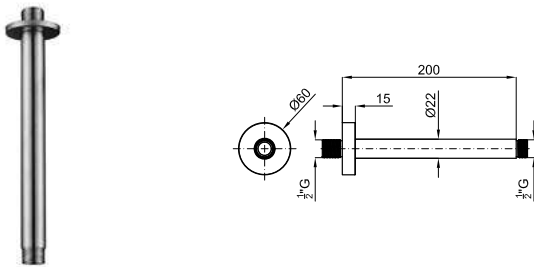

AISI 316 EX 100281136 брашированная нержавеющая сталь 0.25 **80,00 €**

ROUND INOX - Кронштейн 20см