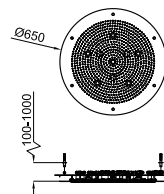

GAMMA SEASONS

	700034505	60	нержавеющая полированная сталь	4.450,00 €
		60	чёрный	4.930,00 €
		120	золото	7.160,00 €
		120	медь	7.160,00 €
		120	титан	7.160,00 €
		120	брашированное золото	7.160,00 €
		120	брашированная медь	7.160,00 €
		120	брашированный титан	7.160,00 €

SEASONS ROUND - Встроенный потолочный душ 35 см. Функции: дождь, небулайзер и центральная струя. Дополнительные функции: хромо- и ароматерапия. В комплект входит клавиатура Seasons и набор ароматов flowers, energy и relax. Защита IPX4. Напряжение питания 220 В. Смеситель не входит в комплект. Для правильной работы верхнего душа необходимо дополнительно заказывать смеситель минимум на 3 выхода. Более подробная информация о пропускной способности указана в руководстве по монтажу каждого артикула.

	700034504	60	нержавеющая полированная сталь	7.220,00 €
		60	чёрный	7.820,00 €
		120	золото	9.750,00 €
		120	медь	9.750,00 €
		120	титан	9.750,00 €
		120	брашированное золото	9.750,00 €
		120	брашированная медь	9.750,00 €
		120	брашированный титан	9.750,00 €

SEASONS ROUND - Встроенный потолочный душ 65 см. Функции: центральный дождь, периферический дождь, небулайзер, центральная струя и центральный + периферический дождь. Дополнительные функции: хромо- и ароматерапия. В комплект входит клавиатура Seasons и набор ароматов flowers, energy и relax. Защита IPX4. Напряжение питания 220 В. Смеситель не входит в комплект. Для правильной работы верхнего душа необходимо дополнительно заказывать смеситель минимум на 4 выхода, 2 из которых могут работать одновременно. Более подробная информация о пропускной способности указана в руководстве по монтажу каждого артикула. входит верхний душ и клавиатура.