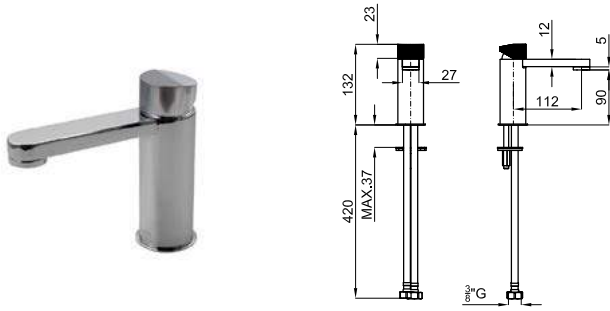

# TONO

designed by Foster + Partners

		100184752		1.23	365,00 €
		100190483		1.23	499,00 €
		100190480		1.23	499,00 €

			100184756		1.22	365,00 €
			100190515		1.22	507,00 €
			100190530		1.22	507,00 €

Однорычажный смеситель для раковины с керамическим картриджем Ø25mm и ребристой ручкой. Шланги с подключением 3/8 длиной 400 мм. Пропускная способность при 3 бар – 5 л/мин.