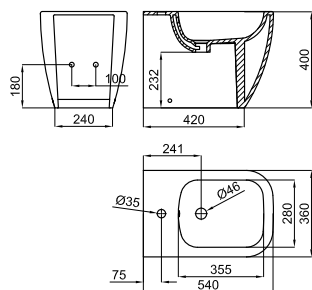

белый

2.87 168

165,00 €

Рекомендуется

S - H

100041214  
стр. 91

BTW  100373118 NEW  белый  50.35 12 379,00 €

Биде напольное с креплениями 100359631. Если требуется унитаз, сочетайте с кодом 100373089.