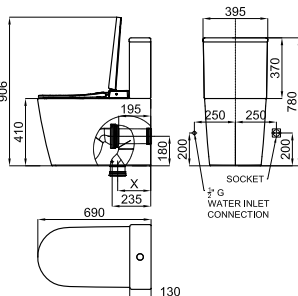

1 Унитаз с направляемым выходом и системой смыва «торнадо» и электронным сиденьем i-Comfort. Функции: крышка с микролифтом, датчиком приближения и ножным сенсором для открытия/закрытия, функция биде с несколькими режимами работы (подмыв и массаж), сушка воздухом с регулировкой температуры и потока, дезодоратор, функция удаления известкового налета, ночная подсветка и функция плазменной стерилизации. В комплект входит пульт дистанционного управления (с 2 батарейками AAA 1.5V, не включено). **SOFT CLOSE** clean tornado 100360865 Белый 50 6 **2.127,00 €**

2 Бачок с нижней подачей воды слева и механизмом пред-смонтированным, крепления, шов. 6/3L 100362463 Белый блестящий 19.1 40 **222,00 €**