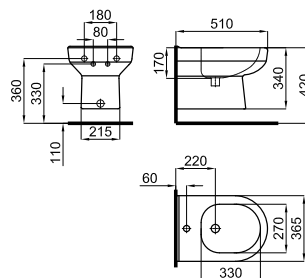

1 Подвесной унитаз

BTW 100357112 ● белый 22.75 24 **271,00 €**
clean tornado 4,5/3L

2A Сиденье для унитаза, с микролифтом

SOFT CLOSE 100357114 ● белый 2.44 120 **103,00 €**

2B

100357115 ● белый 2.49 120 **108,00 €**

Рекомендуется

S - H
100041214
стр. 91