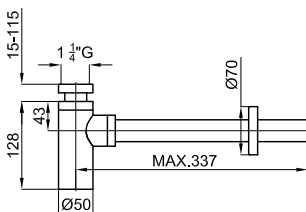

AISI 304 100286924

● брашированная нержавеющая сталь

1.03 131,00 €

Сифон для раковины