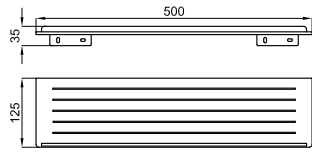

100360510 хром 2.71 **281,00 €**

100360517 чёрный 2.71 **285,00 €**

Полка 50 см. Может быть установлен в душевой кабине

100360478 хром 1.86 **183,00 €**

100360515 чёрный 1.86 **187,00 €**

Полка 30 см