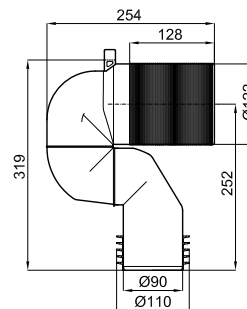

100114969

белый

0.84 225

25,00 €

Регулируемое выпускное колено с уплотнителем для унитаза с направляемым выходом. Возможно подключение к канализационным трубам диаметром 90-110мм