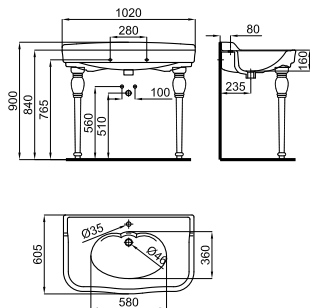

100310938 **1.353,00 €**

Умывальная раковина-консоль 100 см, подвесная, с переливом. В комплект включен набор крепежных элементов 100041225. Совместима с комплектом ножек для консоли. С одним отверстием для смесителя

100310959 **1.365,00 €**

Умывальная раковина-консоль 100 см, подвесная, с переливом. В комплект включен набор крепежных элементов 100041225. Совместима с комплектом ножек для консоли. С тремя отверстиями для смесителя