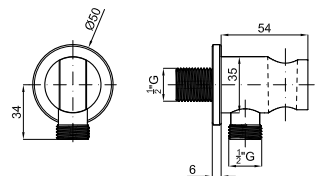

AISI 316 EX 100281136

брашированная нержавеющая сталь 0.25 **80,00 €**

Кронштейн 20см

AISI 304 100281172

брашированная нержавеющая сталь 0.2 **65,00 €**

Ручной душ с 1 позицией. Пропускная способность при 3 барах 12 л/мин.