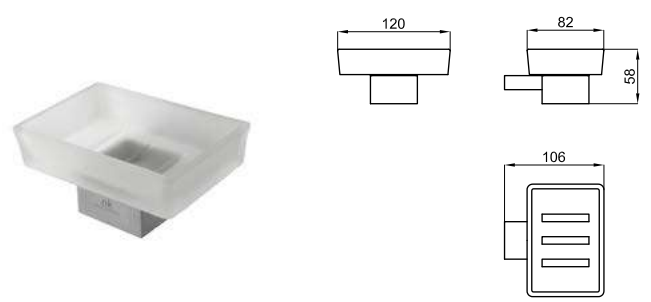

URBAN C

100123138		хром		217,00 €
100123152		белый		225,00 €
100211377		чёрный		290,00 €
100289270		медь		369,00 €
100289271		титан		369,00 €
100299386		брашированное золото		381,00 €
100289260		брашированная медь		381,00 €
100289261		брашированный титан		381,00 €

100094162		хром		96,00 €
100124096		белый		105,00 €
100211393		чёрный		115,00 €

Мыльница настенная

Держатель ерша для унитаза напольный