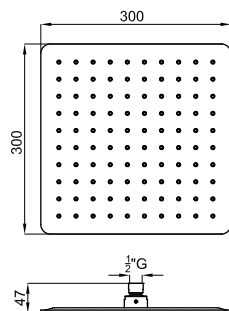

AISI 304 100283435

нержавеющая полированная сталь 1,79

199,00 €

Верхний душ Square 30x30 см, с шаровым соединением. Пропускная способность при 3 барах 10,3 л/мин