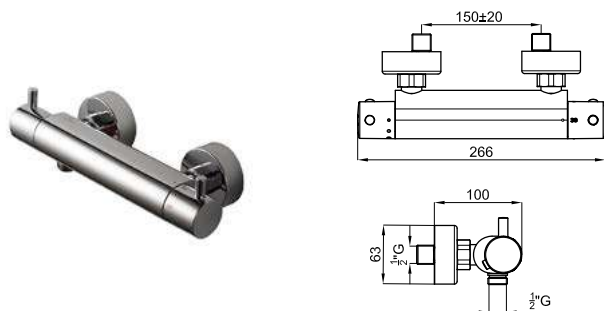

EX 100272169 хром 2.02 **259,00 €**
100377589 **NEW** чёрный 2.02 **352,00 €**

MARNE - MARNE - Наружный смеситель с термостатом для душа с элементом из воска. Связь 1/2". Включает обратный клапан и предохранитель на 38° Noken Eco-Stop. Расстояние между выходами 150 +/- 20 мм. Пропускная способность при 3 барах 21 л / мин.