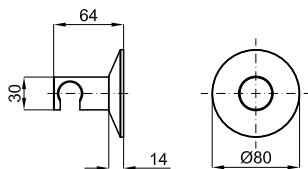

ДОПОЛНИТЕЛЬНЫЕ ЭЛЕМЕНТЫ

Сертификаты на продукцию доступны по коду.

Для получения дополнительной информации посетите раздел «Сертификаты» на нашем веб-сайте www.noken.com.

100238770	хром	0.28	66,00 €
100238771	золото	0.28	83,00 €
100299391	брашированное золото	0.28	128,00 €
100258850	брашированная медь	0.28	128,00 €

LIGNAGE - Настенный держатель для ручного душа

AISI 316	100281145	брашированная нержавеющая сталь	0.32	50,00 €

Настенный держатель для ручного душа