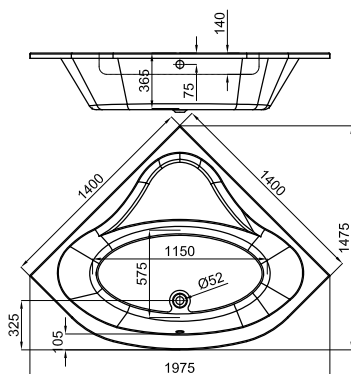

MARNE CORNER

	подключения горячей воды
	подключения холодной воды
	Сливного
	Электрической проводки

140 X 140 · 59.5H

	L 146 cm	0.92 m3		202 l.	BA SIC		100293704		белый блестящий			46	40	717,00 €
	W 146 cm													
	L 140 cm	1.37 m3		202 l.	BA SIC		100293936		белый блестящий			51	1	1.961,00 €
	W 140 cm													
	L 140 cm	1.37 m3		202 l.	CH		100293962		белый блестящий			56	1	1.204,00 €
	W 140 cm													
	L 140 cm	1.37 m3		202 l.	CH		100293963		белый блестящий			61	1	1.780,00 €
	W 140 cm													
	L 140 cm	1.37 m3		202 l.	CH		100293904		белый блестящий			66	1	2.794,00 €
	W 140 cm													
	L 140 cm	1.37 m3		202 l.	CH		100293933		белый блестящий			61	1	2.390,00 €
	W 140 cm													
	L 140 cm	1.37 m3		202 l.	HY DRO		100293847		белый блестящий			63	1	3.353,00 €
	W 140 cm													
	L 140 cm	1.37 m3		202 l.	HY DRO		100293927		белый блестящий			68	1	3.846,00 €
	W 140 cm													
	L 140 cm	1.37 m3		202 l.	HY DRO		100293848		белый блестящий			68	1	4.671,00 €
	W 140 cm													
	L 140 cm	1.37 m3		202 l.	HY DRO		100293841		белый блестящий			73	1	5.161,00 €
	W 140 cm													
	L 140 cm	1.37 m3		202 l.	FU		100293920		белый блестящий			66	1	5.332,00 €
	W 140 cm													
	L 140 cm	1.37 m3		202 l.	FU		100293921		белый блестящий			71	1	5.776,00 €
	W 140 cm													
	L 140 cm	1.37 m3		202 l.	FU		100293845		белый блестящий			71	1	6.548,00 €
	W 140 cm													
	L 140 cm	1.37 m3		202 l.	FU		100293843		белый блестящий			76	1	7.043,00 €
	W 140 cm