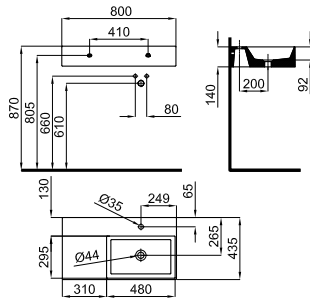

THIN 100243664		белый		22.15 32	541,00 €

Раковина 80см подвесная с перемещенным углублением направо, слив и крепления 100041225.