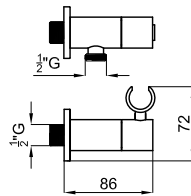

ДОПОЛНИТЕЛЬНЫЕ ЭЛЕМЕНТЫ

100319745		хром		0.5	108,00 €	
100319737			чёрный		0.5	129,00 €
100357087			брашированное золото		0.5	150,00 €
100357086			брашированная медь		0.5	150,00 €
100357085			брашированный титан		0.5	150,00 €

Комплект гигиенического душа с одним подводом воды. В комплект входит гибкий шланг 125мм в металлической обмотке, подвод воды и держатель. Пропускная способность при 3 барах 13,5 л/мин.

1