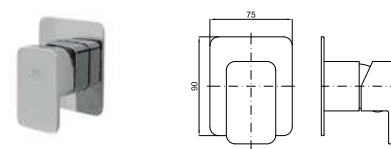

LOUNGE

100140134			хром	146,00 €
100347349			чёрный	210,00 €
100280845			медь	229,00 €
100268602			титан	229,00 €
100281132			брашированная медь	238,00 €
100281097			брашированный титан	238,00 €