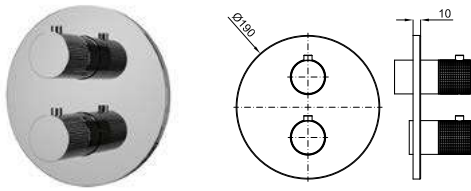

NEW MALLORCA

1

2

3

1 Наружная часть термостатического смесителя Smartbox

Код	Статус	Цвет	Высота (мм)	Цена (€)
100376991	NEW	хром	0.99	336,00
100376992	NEW	чёрный	0.99	385,00
100376993	NEW	золото	0.99	553,00
100376995	NEW	медь	0.99	553,00
100376997	NEW	титан	0.99	553,00
100376994	NEW	брашированное золото	0.99	565,00
100376996	NEW	брашированная медь	0.99	565,00
100376998	NEW	брашированный титан	0.99	565,00
100238318			2.15	146,00
100238407			1.22	236,00

2 SMART BOX SLIM- Универсальный встроенный корпус быстрой установки для термостатических смесителей с 1, 2 или 3 выходами. С восковым термоэлементом и подключением 1/2". Давление в 3 бара за 1 выход 21 л/мин. и для других 2 выхода 20 л/мин.

3 SMART BOX SLIM- Внутренний элемент термостатического смесителя с 3 выходами 100238318

1

2A - SMART BOX

2B - PROJECT LINE

A1

A2

B

1 Наружная часть встроенного смесителя для душа

Код	Статус	Цвет	Высота (мм)	Цена (€)
100376955	NEW	хром	0.99	156,00
100376956	NEW	чёрный	0.99	186,00
100376957	NEW	золото	0.99	228,00
100376959	NEW	медь	0.99	228,00
100376981	NEW	титан	0.99	228,00
100376958	NEW	брашированное золото	0.99	234,00
100376980	NEW	брашированная медь	0.99	234,00
100376982	NEW	брашированный титан	0.99	234,00
100124166			1.25	96,00
100124169			0.36	58,00
100107937			0.55	26,00

A1 SMART BOX - Универсальный встроенный корпус быстрой установки для смесителя с 1 выходом. С керамическим картриджем Ø35 мм и подключением 1/2". Пропускная способность при давлении 3 бар составляет 22,1 л/мин. В комплект входят 2 глушителя шума и заглушка 1/2".

A2 SMART BOX - Универсальный встроенный элемент для встроенного корпуса смесителя 100124166

B PROJECT LINE - Внутренняя часть встроенного смесителя для душа с керамическим картриджем 35мм и подключениями 1/2". Пропускная способность при 3х барах со смешанной водой 21л/мин