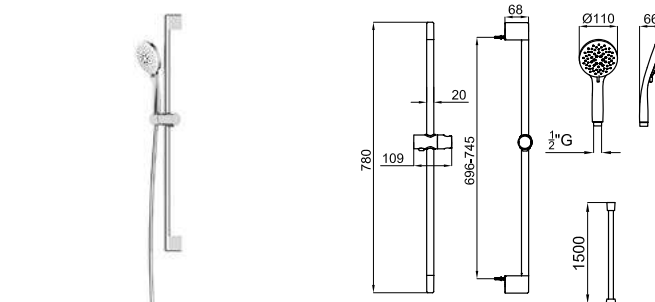

Комплект для душа SQUARE. Включает планку для душа с держателем, ручной душ T&F SQUARE 100299627 с 3 функцией и гибкий шланг с покрытием PVC и системой антискручивания 100137847

**100303951**
 хром
 1.4
 **127,00 €**