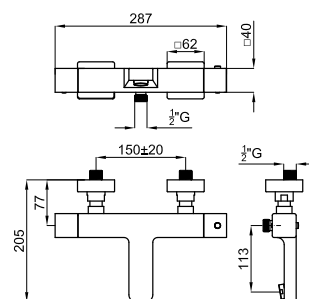

100266799		хром		1.82	314,00 €
	100266814		чёрный		1.82	370,00 €
	100284564		брашированная медь		1.82	422,00 €
	100284563		брашированный титан		1.82	422,00 €

Наружный однорычажный смеситель с керамическим картриджем Ø35 мм. и связь 1/2". Расстояние между выходами 150 +/-15 мм. Пропускная способность при 3 барах 18 л/мин.

	100266840		хром		2.35	367,00 €
	100266809		чёрный		2.35	429,00 €
	100284549		брашированная медь		2.35	493,00 €
	100284570		брашированный титан		2.35	493,00 €

Наружный однорычажный смеситель для ванны / душа с керамическим картриджем Ø35 мм., связь 1/2", полуавтоматический переключатель и аэратор "plus". Расстояние между выходами 150 +/-15 мм. Пропускная способность при 3 барах душа: 18 л/мин. и ванны: 15,98 л/мин.