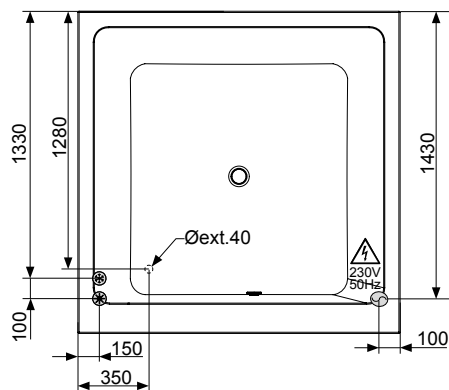

SOLEIL SQUARE

OUTDOOR

	подключения горячей воды
	подключения холодной воды
	Сливного
	Электрической проводки

160 X 160 · 67H

  L 180 cm W 180 cm H 80 cm 2.59 m³ 564 l.	AISI 316 AIR		100230457	45	белый_темно-серый			146	1	10.243,00 €
	AISI 316 AIR		100230812	45	белый_дуб hpl			146	1	11.277,00 €
	AISI 316 AIR		100232180	45	белый			110	1	6.981,00 €
155 cm 155 cm 69 cm 1.66 m³										
  L 180 cm W 180 cm H 80 cm 2.59 m³ 564 l.	AISI 316 AIR +w		100234512	45	белый_темно-серый			156	1	12.324,00 €
	AISI 316 AIR +w		100234487	45	белый_дуб hpl			156	1	13.359,00 €
	AISI 316 AIR +w		100234522	45	белый			120	1	9.061,00 €
180 cm 180 cm 70 cm 2.27 m³										

Указанная отделка относится, в первую очередь, к отделке ванны и, во вторую очередь, к отделке включенных аксессуаров, панели.