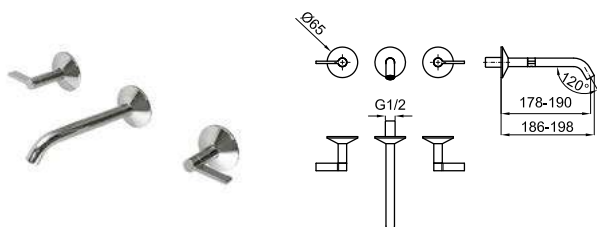

962,00 €

100379597 NEW

2.96

962,00 €

2 Внутренний скрытый корпус. Смеситель для раковины на 3 отверстия. Связь 1/2", без клапана слива.

100379621 NEW

176,00 €

1