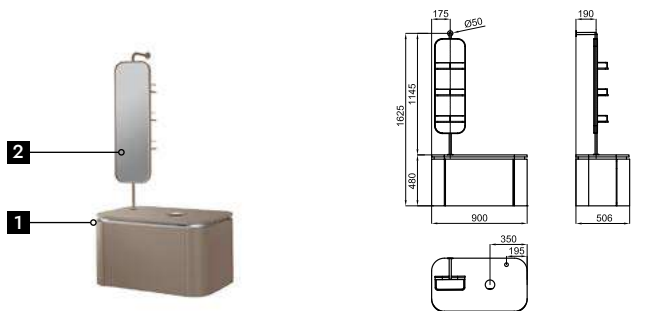

FORMA

100334365	almond	60	4	4.999,00 €
100334364	merlot	60	4	4.999,00 €
100334380	forest	60	4	4.999,00 €

КОМПЛЕКТ МЕБЕЛИ FORMA: Подвесной модуль 90 см для раковины на столешницу. Наружная поверхность столешницы Project Tech. Включает центральный и внутренним ящички с доводчиками и два боковых ящичка с полками и доводчиками + Вращающееся на 360 ° зеркало с полками и доводчиками. Подвесной модуль 90 см для раковины на столешницу Forma.