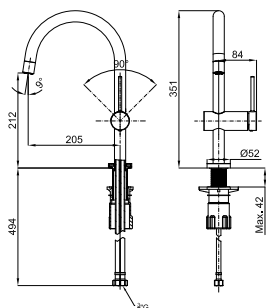

100361065

хром

2.24

282,00 €

SWIVEL - Однорычажный смеситель для мойки, поворотный излив. Включает керамический картридж Ø35 мм, с подключением 3/8", длина шлангов 540-мм. Аэратор "Plus".