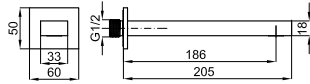

SQUARE

EX	Код	Цвет	Диаметр	Цена
	100289143	хром	0.54	110,00 €
	100289127	чёрный	0.54	127,00 €
	100289135	медь	0.54	166,00 €
	100289144	титан	0.54	166,00 €
	100289145	брашированная медь	0.54	180,00 €
	100289128	брашированный титан	0.54	180,00 €

Излив, для ванны, с подключением 1/2". Аэратор "clean". Пропускная способность при 3 барах 25 л/мин.