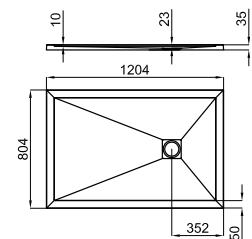

LEI

100286713 611,00 €

100286718 706,00 €

100286767 769,00 €

100286775 843,00 €

100286726 900,00 €

100286740 944,00 €

100286736 656,00 €

120 x 80 cm.

100286780 756,00 €

100286790 825,00 €

100286792 888,00 €

100286733 962,00 €

100286714 995,00 €