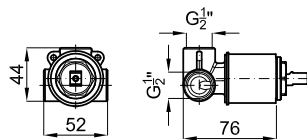

PROJECT LINE - Внутренняя часть встроенного смесителя для душа с керамическим картриджем 35мм и подключениями 1/2". Пропускная способность при 3х барах со смешанной водой 21л/мин

100107937

0.55

26,00 €