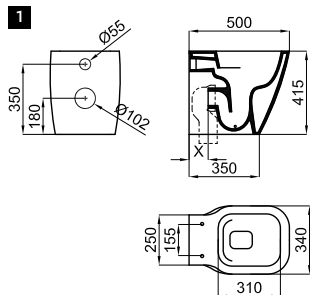

ESSENCE COMPACT

Необходимо

S - V

☒ стр. 97

S - H

☐ 100041216
стр. 90

1 Унитаз независимый "rimless". Выход направляемый с креплениями 100239113.

BTW 100229857
clean rimless 4,5/3L

белый 17.5 16 **469,00 €**

2 Сиденье для унитаза с микролифтом "rimless"

SOFT CLOSE 100229839

белый 2.24 168 **158,00 €**