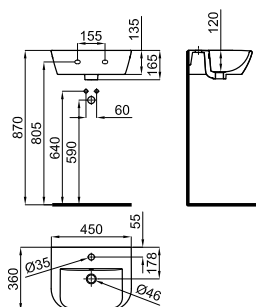

URBAN C

100348615   белый   11.9 52   **141,00 €**

Раковина 45 см со сливом и с креплениями 100041225