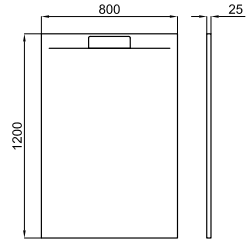

120 x 80 cm.

100320944 31 10 **568,00 €**

100320969 15 10 **568,00 €**

100320964 15 10 **568,00 €**