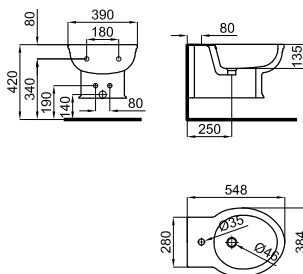

↔
Рекомендуется

S - H

100041214
стр. 91

●●● **100232032** белый 20.85 24 **585,00 €**

Биде подвесное. Включает крепления 100099888