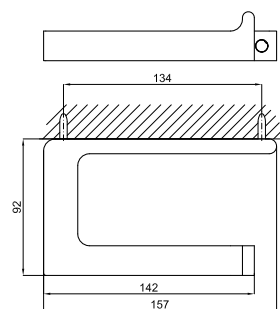

100213323	хром	0.88	143,00 €
100238447	60 золото	0.88	220,00 €
100213319	60 медь	0.88	220,00 €
100213340	60 титан	0.88	220,00 €

Держатель туалетной бумаги без крышки

100213332	хром	2.32	291,00 €
100238416	60 золото	2.32	439,00 €
100213325	60 медь	2.32	439,00 €
100213387	60 титан	2.32	439,00 €

Держатель ерша для унитаза настенный