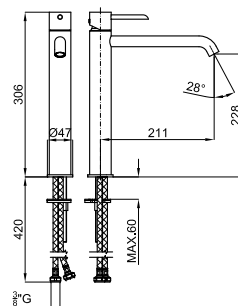

100208362	хром	1.88	286,00 €
	100208373	чёрный	1.88	356,00 €
	100369613 NEW	золото	1.88	434,00 €
	100355587	медь	1.88	434,00 €
	100355586	титан	1.88	434,00 €
	100306662	брашированное золото	1.88	475,00 €
	100291662	брашированная медь	1.88	475,00 €
	100291663	брашированный титан	1.88	475,00 €
	100368250 NEW	брашированный латунь	1.88	475,00 €

Высокий однорычажный смеситель 306мм, керамический картридж 35 мм. Без донного клапана. Соединения 3/8", длина шланг 430мм. Аэратор "plus". Пропускная способность при 3 барах - 5л/мин.