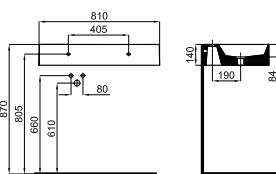

100236888

орех_чёрный матовый

2.308,00 €

Подвесной модуль на 80 см. Ящик с доводчиком, фасад в цвете «орех», ручка из алюминия.

Рекомендуется:

100200808

белый

541,00 €

100285136

белый матовый

948,00 €

100285140

чёрный

948,00 €

Раковина 80см подвесная с перемещенным углублением налево, слив и крепления 100041225.