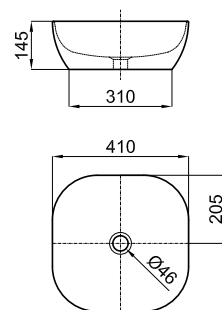

100255357		белый		7.75		52	181,00 €
			100255373		белый матовый		7.75		52	361,00 €

Раковина 41x41 см.на столешницу без слива перелива. Рекомендуем использовать открытый донный клапан сливной клапан или решетку.

			100352949		acero concrete		8.35		52	1.410,00 €
			100352950		caliza concrete		8.35		52	1.410,00 €
			100352952		deep concrete		8.35		52	1.410,00 €
			100352951		dark concrete		8.35		52	1.410,00 €
			100352955		камень marfil		8.35		52	1.410,00 €
			100352954		мрамор травертино		8.35		52	1.410,00 €
			100352956		carrara marble		8.35		52	1.410,00 €
			100352953		камень marquina		8.35		52	1.410,00 €

Раковина Ø41x41см для установки на столешницу без перелива. В комплект входит незапираемый донный клапан с керамической крышкой.