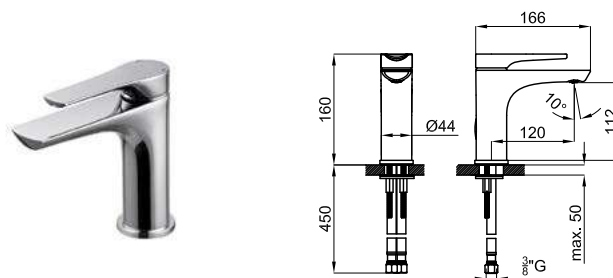

# CURVE

**100308725**
**202,00 €**

Однорычажный смеситель для раковины с керамическим картриджем Ø35 мм. Подключение 3/8", длина шлангов 450-мм., без автоматического клапана слива и с аэратор "plus". Пропускная способность при 3 барах 5,6 л/мин. Открытие на холодную