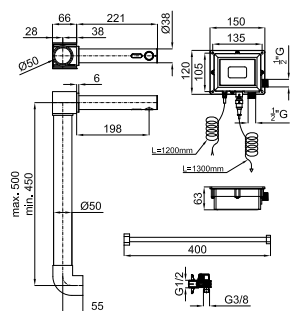

ROUND

				100376684 NEW	хром	3.34	499,00 €
				100376685 NEW	чёрный	3.34	601,00 €
				100376687 NEW	брашированная медь	3.34	782,00 €
				100376686 NEW	брашированный титан	3.34	782,00 €

				100376700 NEW	хром	3.85	625,00 €
				100376701 NEW	чёрный	3.85	770,00 €
				100376703 NEW	брашированная медь	3.85	986,00 €
				100376702 NEW	брашированный титан	3.85	986,00 €

ROUND - Электронный смеситель с одним подводом воды, подключение 1/2" без сливного клапана и с аэратором "plus". Опция переменного тока (220В-6В, 50Гц) или постоянного тока (4 батарейки 1,5В (AA)). Пропускная способность при 3 барах - 5 л/мин. Фильтры в комплекте

ROUND - Электронный смеситель с двумя подводами воды, подключение 1/2" без сливного клапана и с аэратором "plus". Опция переменного тока (220В-6В, 50Гц) или постоянного тока (4 батарейки 1,5В (AA)). Пропускная способность при 3 барах - 5 л/мин. Фильтры в комплекте