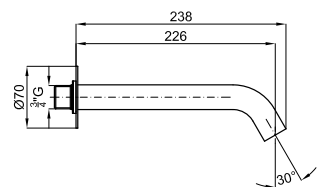

AISI 316 **EX** 100323279

брашированная нержавеющая сталь 0.78 **357,00 €**

Излив для ванны. Пропускная способность при 3 барах 28,2 л/мин.