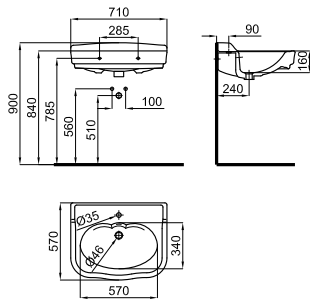

ANTIC

100310958 **574,00 €**

Умывальная раковина-консоль 70 см, подвесная, с переливом. В комплект включен набор крепежных элементов 100041225. С одним отверстием для смесителя.

100310960 **594,00 €**

Умывальная раковина-консоль 70 см, подвесная, с переливом. В комплект включен набор крепежных элементов 100041225. С тремя отверстиями для смесителя.