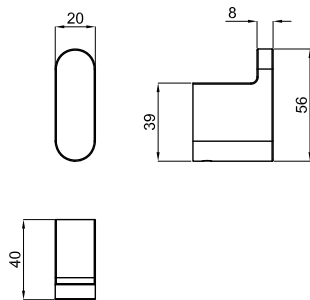

NK CONCEPT

100328469	хром	0.16	35,00 €
100328503	чёрный	0.16	44,00 €

Крючок