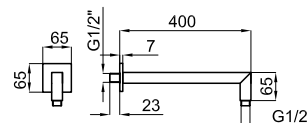

ГАММА "КРОНШТЕЙНЫ"

	EX 100039088		хром		0.41	64,00 €
	100213248		чёрный		0.41	91,00 €
	100253667		белый		0.41	83,00 €
	100327522		золото		0.41	115,00 €
	100280750		медь		0.41	115,00 €
	100280742		титан		0.41	115,00 €
	100327505		брашированное золото		0.41	125,00 €
	100280741		брашированная медь		0.41	125,00 €
	100281803		брашированный титан		0.41	125,00 €
	100368239 NEW		брашированный латунь		0.41	125,00 €

	EX 100090332		хром		0.53	87,00 €
	100327497		чёрный		0.53	117,00 €
	100181230		медь		0.53	130,00 €
	100181225		титан		0.53	130,00 €
	100281804		брашированная медь		0.53	146,00 €
	100280734		брашированный титан		0.53	146,00 €

SQUARE - Кронштейн 40см для установки на стене, Square

RONDO - Кронштейн 40см для установки на стене, Rondo