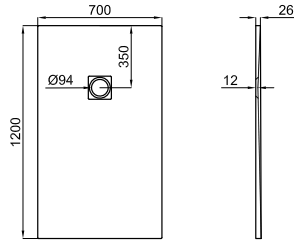

120 x 70 cm.

100259681 27.1 10 **539,00 €**