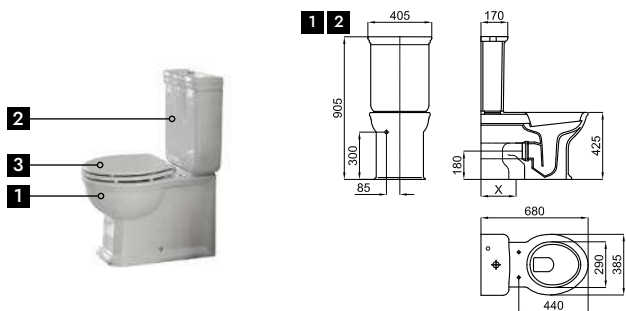

ANTIC

Необходимо

S - V

стр. 97

S - H

100041216
стр. 90

100091751
стр. 217

100310426
стр. 217

1 Унитаз напольный с выходом направляемым, с креплениями 100330696.

4,5/3L

BTW 100232042

белый

36.05 12

865,00 €

2 Бачок с отделкой с нижним правым подводом воды 4,5/3L

4,5/3L

100232022

белый_хром

36.05 12

413,00 €

100231999 90

белый_золото

36.05 12

479,00 €

3 Сиденье для унитаза, с микролифтом

SOFT CLOSE

100233988

белый_хром

4.05 100

297,00 €

100233993 90

белый_золото

4.05 100

429,00 €