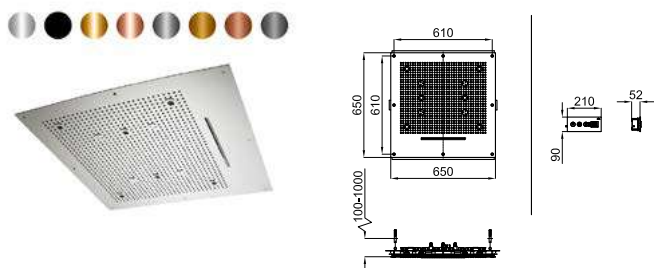

GAMMA SEASONS

  xxl AISI 304		700035987	60	нержавеющая полированная сталь	22.6	7.160,00 €
		60	чёрный	22.6	7.760,00 €	
		120	золото	22.6	11.490,00 €	
		120	медь	22.6	11.490,00 €	
		120	титан	22.6	11.490,00 €	
		120	брашированное золото	22.6	11.490,00 €	
		120	брашированная медь	22.6	11.490,00 €	
		120	брашированный титан	22.6	11.490,00 €	

SEASONS - Встроенный потолочный душ 65 см. Функции: центральный дождь, периферический дождь, небулайзер, каскад и центральный + периферический дождь. Дополнительные функции: хромо- и ароматерапия. В комплект входит клавиатура Seasons и набор ароматов flowers, energy и relax. Защита IPX4. Напряжение питания 220 В. Смеситель не входит в комплект. Для правильной работы верхнего душа необходимо дополнительно заказывать смеситель минимум на 4 выхода, 2 из которых могут работать одновременно (100282727, 100282736, 100140559, 100140919, 100093579 + 4x100093574). Более подробная информация о пропускной способности указана в руководстве по монтажу каждого артикула. входит верхний душ и клавиатура.

  xxl		700035986	60	нержавеющая полированная сталь	19.6	5.480,00 €
		60	чёрный	19.6	5.960,00 €	
		120	золото	19.6	8.970,00 €	
		120	медь	19.6	8.970,00 €	
		120	титан	19.6	8.970,00 €	
		120	брашированное золото	19.6	8.970,00 €	
		120	брашированная медь	19.6	8.970,00 €	
		120	брашированный титан	19.6	8.970,00 €	

SEASONS - Встроенный потолочный душ 60 см. Функции: центральный дождь, периферический дождь, небулайзер и центральный + периферический дождь. В комплект входит клавиатура Seasons и набор ароматов flowers, energy и relax. Защита IPX4. Напряжение питания 220 В. Смеситель не входит в комплект. Для правильной работы верхнего душа необходимо дополнительно заказывать смеситель минимум на 3 выхода, 2 из которых могут работать одновременно (100282733, 100282727, 100282736, 100140559, 100140919, 100243835, 100093579 + 3x100093574). Более подробная информация о пропускной способности указана в руководстве по монтажу каждого артикула. входит верхний душ и клавиатура.