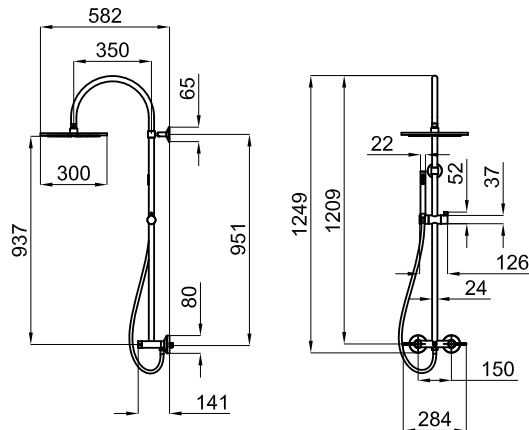

LIGNAGE

designed by Ramón Esteve

125h x 30 x 58

L 103 cm
W 41 cm
H 10 cm

0.04 m³

EX

100280346		хром		1.127,00 €
100280364		золото		1.737,00 €
100304093		брашированное золото		2.138,00 €
100280383		брашированная медь		2.138,00 €

LUXE. Душевая стойка, L 1249 мм. Душ D 300 мм, ручной душ круглый с обратным клапаном, держатель душа регулируется. Ручки AC и AF в дизайне LUXE. Подключение на 1/2" расстояние 150±20мм. При давлении в 3 бар, ручной душ 6,3 л/мин и душ 10,9 л/мин.