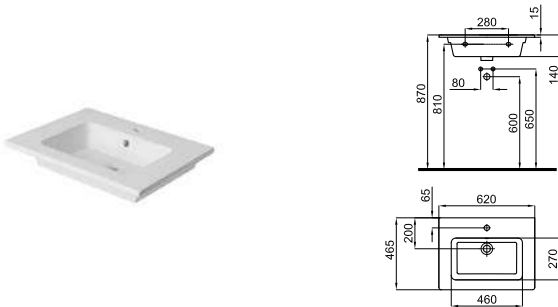

100340537	белый	16.45	16	193,00 €
100358676	белый матовый	16.45	16	278,00 €

Раковина 62см подвесная со сливом и креплениями 100041225.