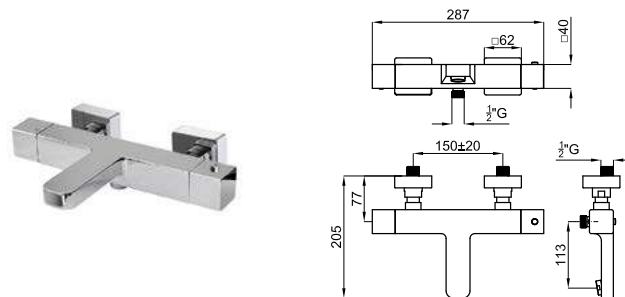

EX 100328480 хром 2.7 **384,00 €**
100328481 чёрный 2.7 **578,00 €**

SQUARE - Наружный смеситель с термостатом для ванны / душа, связь 1/2", восковый термоэлемент и аэратор "plus". Обратный клапан и предохранитель на 38°C. Расстояние между выходами 150 +/- 20 мм. Расход воды при 3 бар составляет 24 л / мин для душа и 25,9 л / мин для ванны.