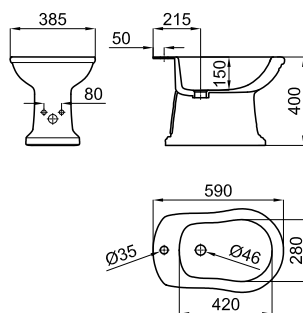

ANTIC

↔
Рекомендуется

S - H

100041214
стр. 91