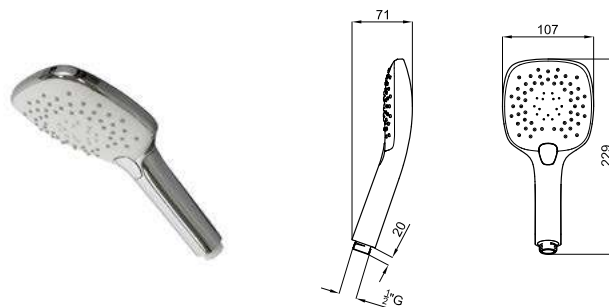

100299627		хром		0.28	48,00 €
				100299784		чёрный		0.28	59,00 €

TOUCH & FEEL – Ручной душ с 3 функциями, с переключателем функций дождевого душа и массажа. Пропускная способность при 3 барах : ДОЖДЬ = 7 л/мин.; МАССАЖ = 7 л/мин.; ДОЖДЬ+МАССАЖ = 7,15 л/мин.