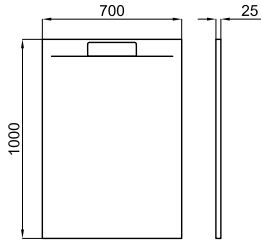

UNSEEN

100 x 70 cm.

100320936 24.4 10 **485,00 €**