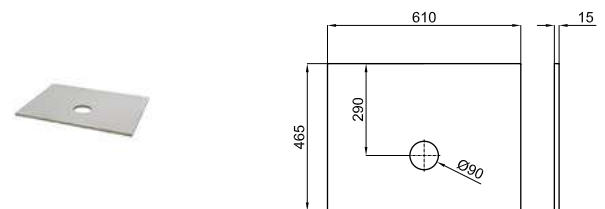

100330152	белый матовый	10	50	254,00 €

Столешница на 60см, материал Mineral Stone. С отверстием для раковины. Совместима с мебелью Marne на 60см.