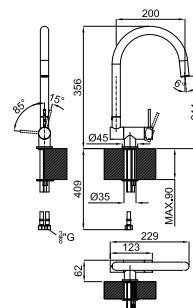

100272089

хром

2.2

442,00 €

FOLD - кухонный однорычажный смеситель со складывающимся изливом. Керамический картридж Ø25 мм, подводы воды 3/8", длина шлангов 410мм и аэратор "Plus".