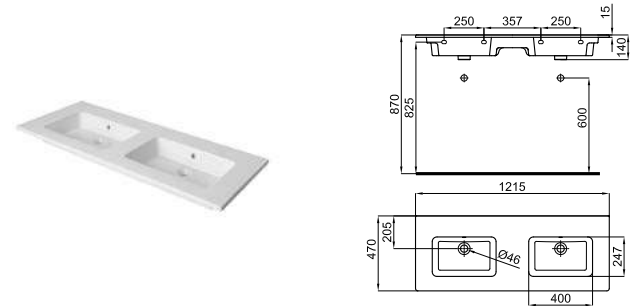

100374269 NEW		белый		27.7		12	513,00 €

Раковина с двойным углублением 121 см подвесная, без углубления под смеситель, со сливом и с креплениями 100041225.