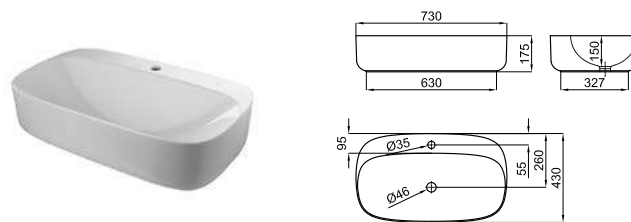

ARQUITECT

		TНIN 100200789	белый			10.9 28	375,00 €
		100229825	белый матовый			10.9 28	542,00 €
		100285106	чёрный			10.9 28	542,00 €

Раковина 42 см.на столешницу без слива перелива. Рекомендуем использовать открытый донный клапан сливной клапан или решетку.

		TНIN 100200797	белый			19.4 24	541,00 €

Раковина 70 см.на столешницу без слива перелива. Рекомендуем использовать открытый донный клапан сливной клапан или решетку.