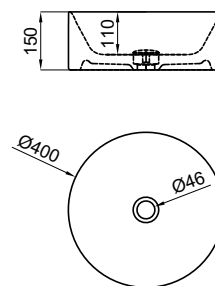

COLLECTIONS

100243656
белый
11.15 32
635,00 €

100253978
белый матовый
11.15 32
945,00 €

LIEM - LIEM - Раковина 56 см, на столешницу без слива перелива. В комплект входит открытый донный клапан с керамической крышкой.

700037560
цвета
9 30
890,00 €

MALLORCA - Раковина Ø40см на столешницу без слива перелива. В комплект входит открытый донный клапан с керамической крышкой.