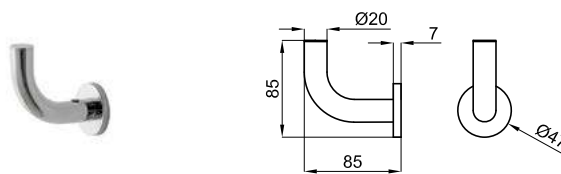

100042183 нержавеющая полированная сталь 0.2 **45,00 €**

Крючок