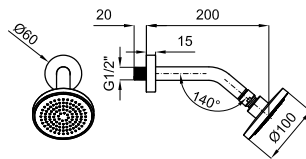

СТАЦИОНАРНЫЕ ДУШИ

	100358898		хром		0,54	158,00 €
	EX					

ОПТИМУМ - Стационарный душ с шаровым шарниром и технологией Optimum Flow обеспечивающей высокую функциональность при низком расходе воды. Расход при давлении 3 бар составляет 5,6 л/мин.