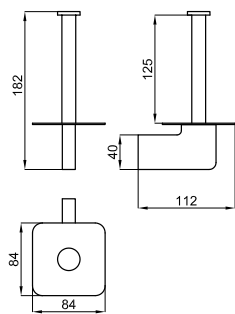

URBAN C

100094161	хром	0.65	116,00 €
100124101	белый	0.65	127,00 €
100211349	чёрный	0.65	140,00 €

Держатель туалетной бумаги вертикальный