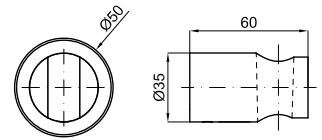

ДОПОЛНИТЕЛЬНЫЕ ЭЛЕМЕНТЫ

Сертификаты на продукцию доступны по коду.

Для получения дополнительной информации посетите раздел «Сертификаты» на нашем веб-сайте www.noken.com.

100238770	хром	0.28	66,00 €
100238771	золото	0.28	83,00 €
100299391	брашированное золото	0.28	128,00 €
100258850	брашированная медь	0.28	128,00 €

LIGNAGE - Настенный держатель для ручного душа

AISI 316	100281145	брашированная нержавеющая сталь	0.32	50,00 €

Настенный держатель для ручного душа