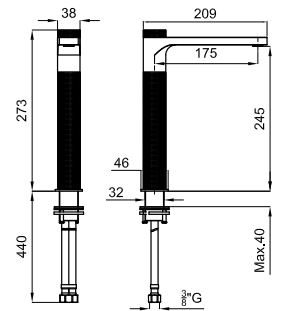

700037538 NEW 60		хром_цвета		1.88	530,00 €
		700037539 NEW 60		чёрный матовый_цвета		1.88	540,00 €
		700037540 NEW 60		золото_цвета		1.88	610,00 €
		700037542 NEW 60		медь_цвета		1.88	610,00 €
		700037541 NEW 60		титан_цвета		1.88	610,00 €
		700037543 NEW 60		брашированное золото_цвета		1.88	620,00 €
		700037545 NEW 60		отделка брашированная медь_цвета		1.88	620,00 €
		700037544 NEW 60		брашированный титан_цвета		1.88	620,00 €

Высокий однорычажный смеситель 273мм, керамический картридж 25 мм. Без донного клапана. Соединения 3/8", длина шланг 440мм. Аэратор "plus". Пропускная способность при 3 барах - 5л/мин.