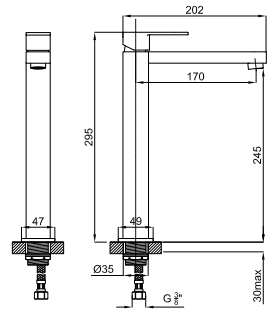

HOTELS

100283402
1.12
140,00 €

Однорычажный смеситель для раковины с керамическим картриджем Ø25 мм. Подключение 3/8", длина шлангов 370мм. аэратор "plus". Открытие на холодную. Пропускная способность при 3 барах 4,4 л/мин

100310103
1.87
285,00 €

Однорычажный смеситель для раковины с высоким изливом и керамическим картриджем Ø25 мм. Подключение 3/8", длина шлангов 400-мм., без автоматического клапана слива и с аэратор "plus". Пропускная способность при 3 барах 5 л/мин. Открытие на холодную.