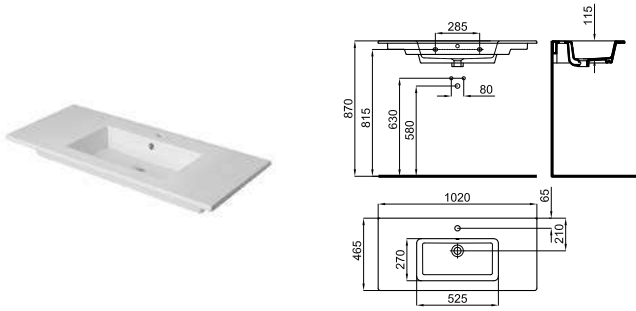

# MARNE

		<b>100358673</b>		белый		26		12	<b>263,00 €</b>
		<b>100358674</b>		белый матовый		26		12	<b>374,00 €</b>

Подвесная раковина 102 см с тонким краем и переливом. В комплект поставки входит крепеж 100041225.