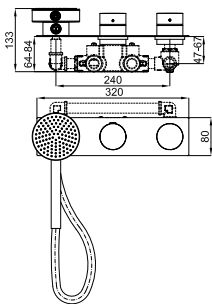

TONO

designed by Foster + Partners