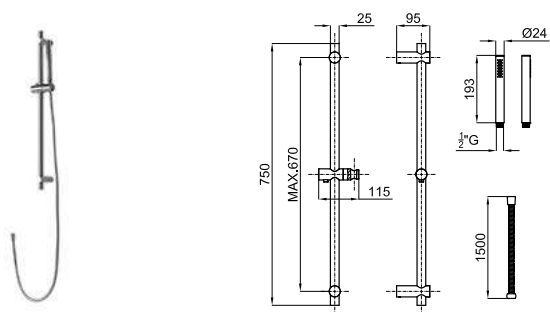

КОМПЛЕКТЫ ДЛЯ ДУША

100281180
брашированная нержавеющая сталь
2.9
209,00 €

Комплект для душа ROUND INOX. Включает душевую рейку с держателем, ручной душ 100281172, гибкий шланг 100281171