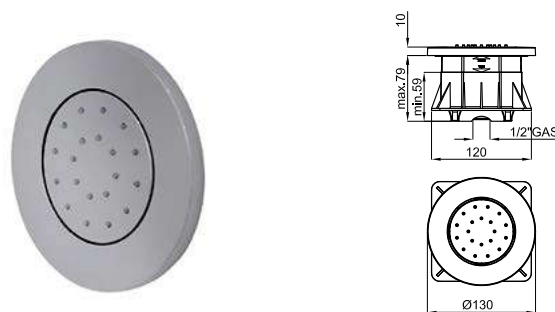

EX	Код	Цвет	Диаметр	Цена
	100093549	хром	0.8	148,00 €

LOUNGE - Боковая форсунка для душа, подвижная с подключением 1/2". Минимальное давление 3,55 л/мин.

EX	Код	Цвет	Диаметр	Цена
	100093548	хром	0.8	148,00 €

RONDO - Боковая форсунка для душа, подвижная с подключением 1/2". Минимальное давление 3,55 л/мин.