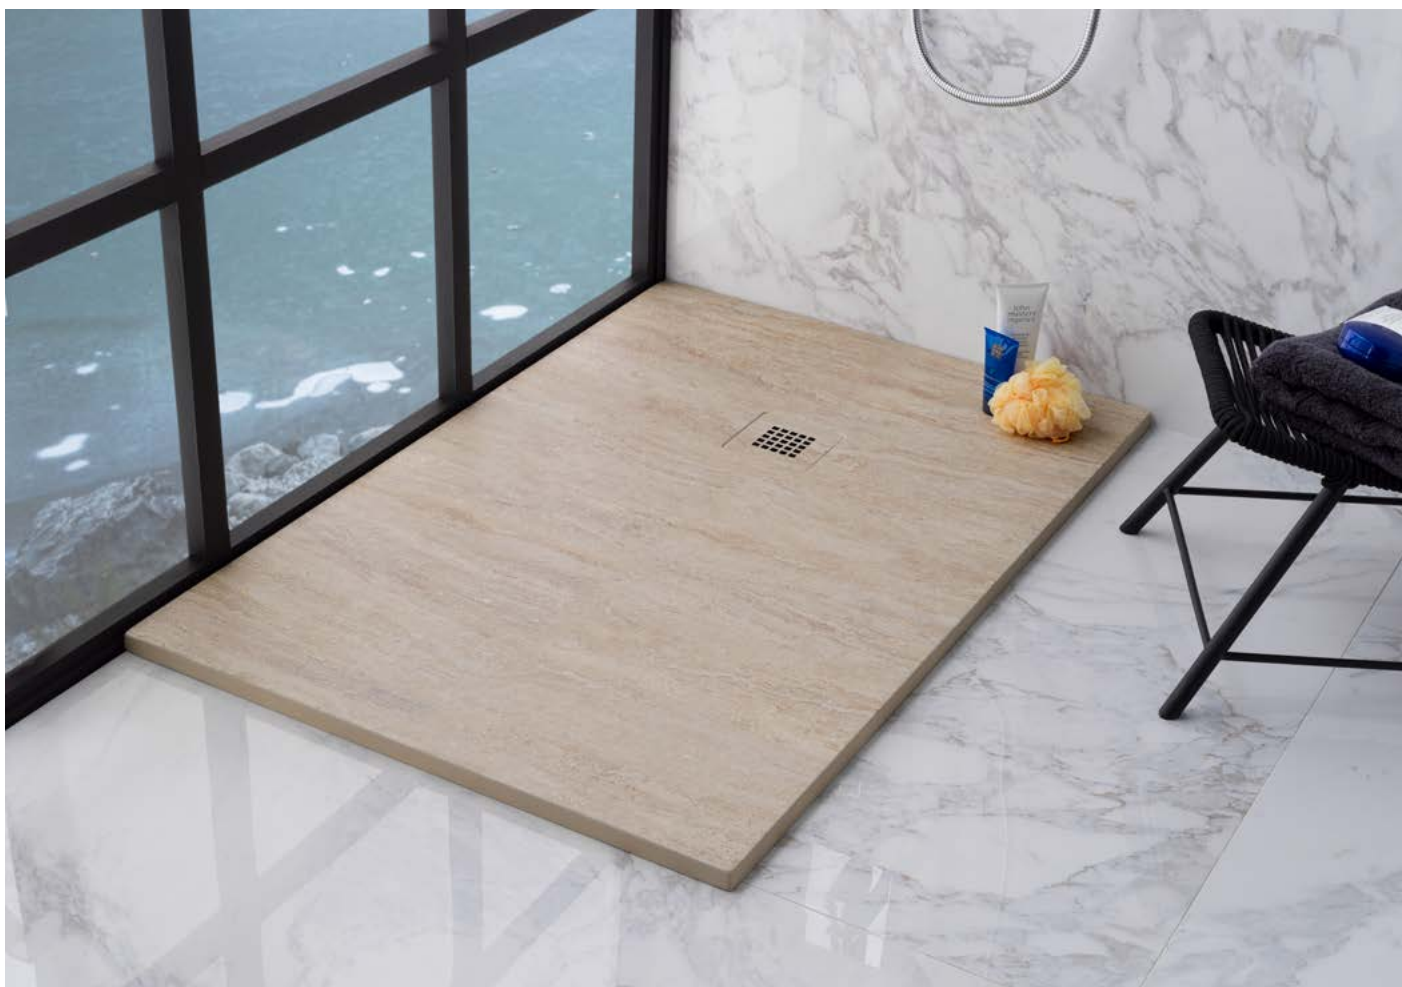

SLATE

ИНДИВИДУАЛЬНЫЕ ДУШЕВЫЕ ПОДДОНЫ