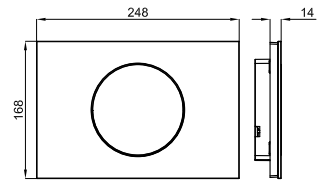

I-COMFORT LINE