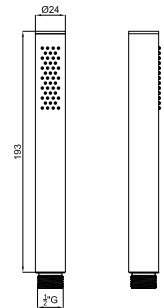

AISI 316 100281143

брашированная нержавеющая сталь 1.7 **209,00 €**

Верхний душ Rondo 30 см., с шаровым соединением. Пропускная способность при 3 барах 18 л/мин.

AISI 316 EX 100281144

брашированная нержавеющая сталь 0.4 **80,00 €**

Кронштейн 40см для настенного монтажа

AISI 316 EX 100281136

брашированная нержавеющая сталь 0.25 **80,00 €**

Кронштейн 20см

AISI 304 100281172

брашированная нержавеющая сталь 0.2 **65,00 €**

Ручной душ с 1 позицией. Пропускная способность при 3 барах 12 л/мин.