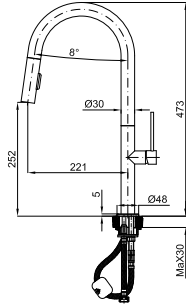

КУХОННЫЕ СМЕСИТЕЛИ

100123480

хром

2.4

331,00 €

URBAN STICK - Однорычажный смеситель для мойки, поворотный излив, с выдвижным душем. Включает керамический картридж Ø25, с подключением 3/8", длина шлангов 500-мм. Аэратор "Plus".