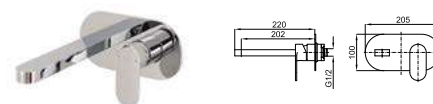

HOTELS

- 100157417 хром 329,00 €