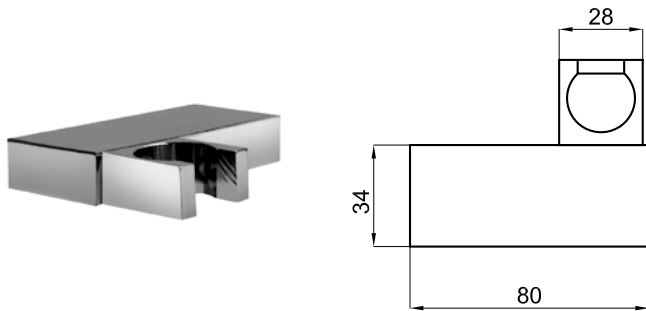

ДОПОЛНИТЕЛЬНЫЕ ЭЛЕМЕНТЫ

100038630		хром		0.32	57,00 €
100212568		чёрный		0.32	76,00 €
100180118		медь		0.32	87,00 €
100180021		титан		0.32	87,00 €
100281756		брашированная медь		0.32	95,00 €
100280697		брашированный титан		0.32	95,00 €

COTA - Настенный держатель для ручного душа