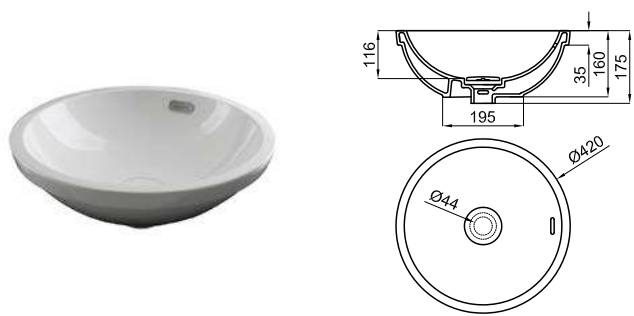

100123292	белый	9.95	30	287,00 €

Раковина Ø42см утопленная с переливом. Сливной клапан типа «clicker» с керамической крышкой входит в комплект