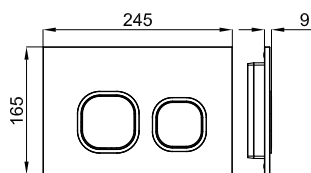

I-SMART	100289894	NEW хром	0.42 560	95,00 €
	100290175	NEW 60 белый_хром	0.43 560	63,00 €
	100289886	NEW 60 черный_хром	0.39 560	91,00 €

SQUARE - i-Smart Двойная кнопка смыва

При установке инсталляций/бачков, проверьте максимальный диапазон установки уже включенных труб (сточных и подающих) с размерами, указанными на соответствующих планах: Соединительная сточная труба: Если вам нужна более длинная труба при максимальном диапазоне установки до 245 мм, запросите трубу, соответствующую следующему коду 100213056. Подающая труба: Если вам нужна более длинная труба при максимальном диапазоне установки до 260 мм, запросите трубу, соответствующую следующему коду 100213068.