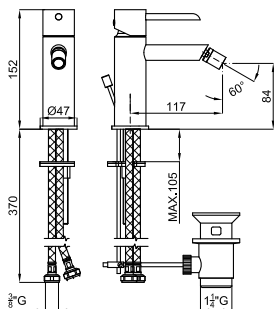

100208370	хром	1.56	215,00 €
			100208380	чёрный	1.56	262,00 €
			100369614 NEW	золото	1.56	351,00 €
			100360430	медь	1.56	351,00 €
			100360409	титан	1.56	351,00 €
			100360433	брашированное золото	1.56	375,00 €
			100360432	брашированная медь	1.56	375,00 €
			100360431	брашированный титан	1.56	375,00 €
			100374080 NEW	брашированный латунь	1.56	375,00 €

Однорычажный смеситель для биде с керамическим картриджем Ø35 мм., с подключением 3/8", длина шлангов 370-мм, с автоматическим клапаном слива и аэратор plus. Открытие на холодную. Пропускная способность при 3 барах 5 л/мин.