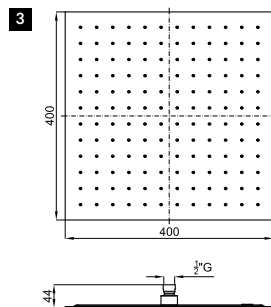

ГАММА "СВЕРХПЛОСКИЕ РАССЕЙВАТЕЛИ"

1 SQUARE. Верхний душ 20 см., с шаровым соединением и защитным клапаном. Пропускная способность при 3 барах 9 л/мин.

ECO FLOW SAVE
AISI 304
100266413

нержавеющая полированная сталь 0.95 122,00 €

ECO FLOW SAVE
AISI 304
100323258 60

чёрный 0.95 226,00 €

2 SQUARE. Верхний душ Rondo 30 см., с шаровым соединением. Пропускная способность при 3 барах 12 л/мин.

ECO FLOW SAVE
AISI 304
100266472

нержавеющая полированная сталь 1.81 204,00 €

ECO FLOW SAVE
AISI 304
100323239 60

чёрный 1.81 327,00 €

3 SQUARE. Верхний душ 40 см., с шаровым соединением и защитным клапаном. Пропускная способность при 3 барах 15 л/мин.

ECO FLOW SAVE
AISI 304
100266447

нержавеющая полированная сталь 3.13 347,00 €