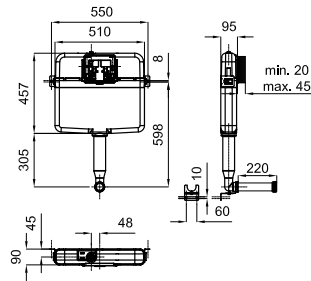

A Бачок Универсальный встроенный для унитаза независимого. Установка в твердую стену, с набором настенных креплений и трубой соединения с унитазом. Возможна установка на сплошную или легкую стену.

6/3L × 100325920

2.95 32 **147,00 €**

B Бачок Универсальный встроенный для унитаза независимого. Установка в твердую стену, с набором настенных креплений и трубой соединения с унитазом. Возможна установка на сплошную или легкую стену.

4,5/3L × 100325897

4.09 32 **147,00 €**