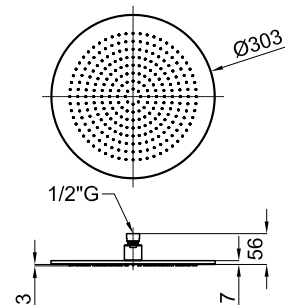

# GAMMA NEPTUNE SLIM

			100090329		хром		2.5	370,00 €
			100213281		чёрный		2.5	475,00 €
			100181211		медь		2.5	565,00 €
			100181221		титан		2.5	565,00 €
			100281797		брашированная медь		2.5	662,00 €
			100280743		брашированный титан		2.5	662,00 €