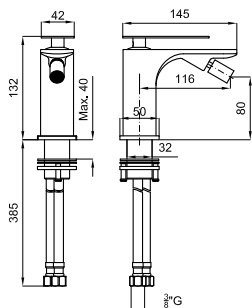

100374064 NEW	хром	1.37	390,00 €
	100374065 NEW 60	чёрный	1.37	461,00 €
	100374066 NEW 60	золото	1.37	555,00 €
	100374068 NEW 60	медь	1.37	555,00 €
	100374067 NEW 60	титан	1.37	555,00 €
	100374069 NEW 60	брашированное золото	1.37	573,00 €
	100374091 NEW 60	брашированная медь	1.37	573,00 €
	100374090 NEW 60	брашированный титан	1.37	573,00 €

Однорычажный смеситель для раковины с керамическим картриджем Ø35 мм. Подключение 3/8", длина шлангов 375-мм, без автоматического клапана слива и с аэратор "plus". Открытие на холодную. Пропускная способность при 3 барах 5 л/мин.

	100373889 NEW	хром	1.12	717,00 €
	100374100 NEW 60	чёрный	1.12	816,00 €
	100374101 NEW 60	золото	1.12	993,00 €
	100374103 NEW 60	медь	1.12	993,00 €
	100374102 NEW 60	титан	1.12	993,00 €
	100374104 NEW 60	брашированное золото	1.12	1.041,00 €
	100374106 NEW 60	брашированная медь	1.12	1.041,00 €
	100374105 NEW 60	брашированный титан	1.12	1.041,00 €

Высокий однорычажный смеситель 276мм, керамический картридж 35 мм. Без донного клапана. Соединения 3/8", длина шланг 435мм. Аэратор "plus". Пропускная способность при 3 барах - 5л/мин.