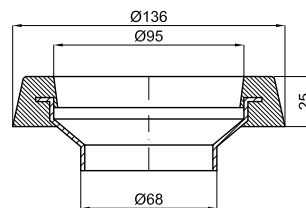

СИФОННЫЕ УНИТАЗЫ (АМЕРИКАНСКИЙ СТАНДАРТ)

4,5/3L
SOFT CLOSE **100349592**
Белый
44
9
649,00 €

100151100

0.18
1008
10,00 €

Усиленная восковая прокладка для унитаза-моноблок

CURVE Унитаз-моноблок со съемным сиденьем UF с микролифтом и механизмом двойного слива. Американский стандарт