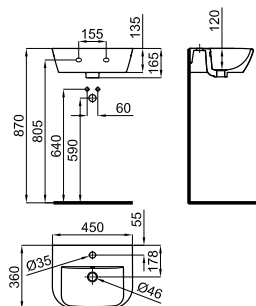

URBAN C

100348615
Белый
11.9
52
141,00 €

Раковина 45 см со сливом и с креплениями 100041225

100348614
Белый
19.9
32
160,00 €

Раковина 60 см со сливом и с креплениями 100041225