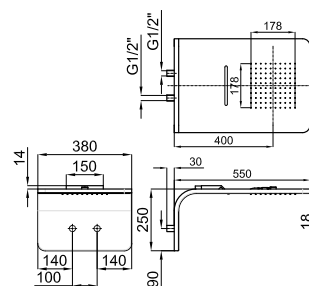

COLLECTIONS