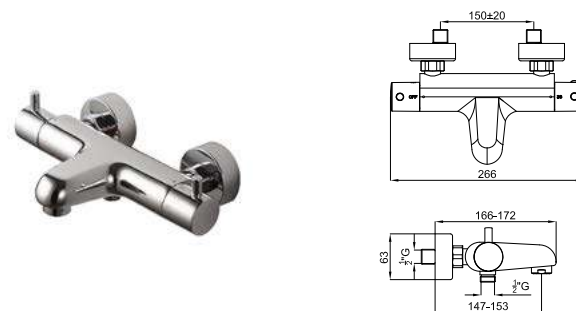

EX 100272145 хром 2.66 **359,00 €**
100377700 **NEW** чёрный 2.66 **527,00 €**

MARNE - Наружный смеситель с термостатом для ванны / душа с элементом из воска, связь 1/2", переключатель регулирующий давление и аэратор "plus". Включает обратный клапан и предохранитель на 38°C. Расстояние между выходами 150 +/- 20 мм. Пропускная способность при 3 барах ванны 17,1 л/мин. и душа 19,39 л/мин.