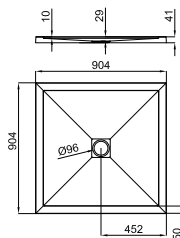

90 x 90 cm.

100301752 29 10 629,00 €