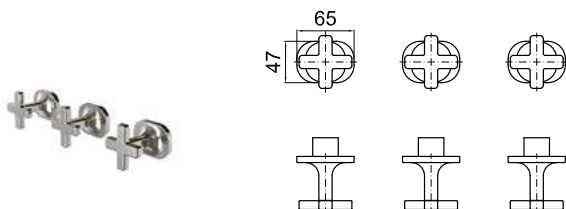

1 CROSS - Наружная часть смесителя

2