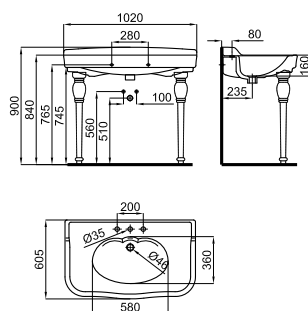

100310959 белый 37,6 22 **1.365,00 €**

Умывальная раковина-консоль 100 см, подвесная, с переливом. В комплект включен набор крепежных элементов 100041225. Совместима с комплектом ножек для консоли. С тремя отверстиями для смесителя.