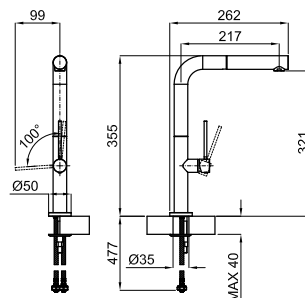

100292765

хром

2.62

516,00 €

100328586

чёрный

2.62

638,00 €

100292766

медь

2.62

775,00 €

100292821

титан

2.62

775,00 €

100378264 NEW

брашированное золото

2.62

1.071,00 €

100378262 NEW

брашированная медь

2.62

1.071,00 €

100378263 NEW

брашированный титан

2.62

1.071,00 €

BRIDGE SLIM - Однорычажный смеситель для мойки, поворотный излив, с выдвижным душем. Включает керамический картридж Ø25, с подключением 3/8", длина шлангов 550-мм. Аэратор "Plus".