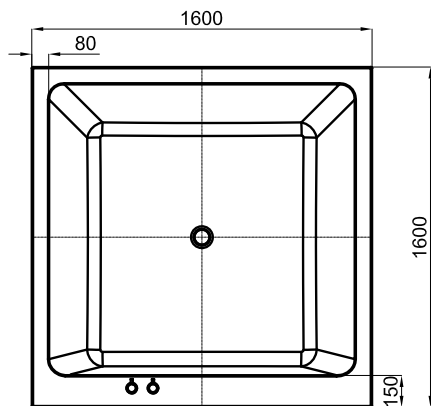

SOLEIL SQUARE

OUTDOOR

	подключения горячей воды
	подключения холодной воды
	Сливного
	Электрической проводки

160 X 160 · 67H

  L 180 cm W 180 cm H 80 cm 2.59 m³ 564 l.	AISI 316 AIR		100230457	45	белый_темно-серый			146	1	10.243,00 €
	AISI 316 AIR		100230812	45	белый_дуб hpl			146	1	11.277,00 €
	AISI 316 AIR		100232180	45	белый			110	1	6.981,00 €
155 cm 155 cm 69 cm 1.66 m³										
  L 180 cm W 180 cm H 80 cm 2.59 m³ 564 l.	AISI 316 AIR +w		100234512	45	белый_темно-серый			156	1	12.324,00 €
	AISI 316 AIR +w		100234487	45	белый_дуб hpl			156	1	13.359,00 €
	AISI 316 AIR +w		100234522	45	белый			120	1	9.061,00 €
180 cm 180 cm 70 cm 2.27 m³										

Указанная отделка относится, в первую очередь, к отделке ванны и, во вторую очередь, к отделке включенных аксессуаров, панели.