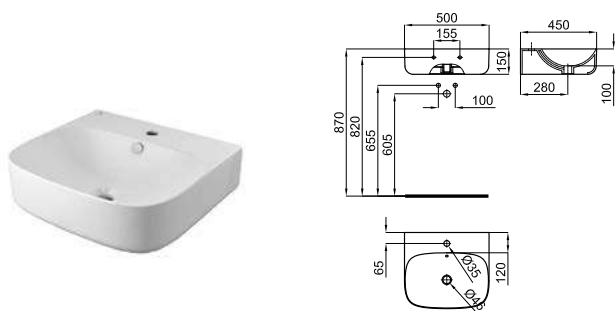

Раковина 70 см.на столешницу без слива перелива. Рекомендуем использовать открытый донный клапан сливной клапан или решетку.

Раковина 42 см.на столешницу без слива перелива. Рекомендуем использовать открытый донный клапан сливной клапан или решетку.