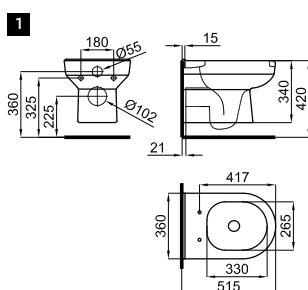

Необходимо

S - V
X
стр. 97

S - H
100041216
стр. 90

1 Унитаз независимый. Направляемый выход с креплениями 100041212

BTW 100379868 **NEW** ● белый 36.4 16 **236,00 €**
clean tornado 4,5/3L

2A Сиденье для унитаза, с микролифтом

SOFT CLOSE 100357114 ● белый 2.44 120 **103,00 €**

2B

100357115 ● белый 2.49 120 **108,00 €**

1 Подвесной унитаз

BTW 100357112 ● белый 22.75 24 **271,00 €**
clean tornado 4,5/3L

2A Сиденье для унитаза, с микролифтом

SOFT CLOSE 100357114 ● белый 2.44 120 **103,00 €**

2B

100357115 ● белый 2.49 120 **108,00 €**

Рекомендуется

S - H
100041214
стр. 91

BTW ● ● ● 100357111 ● белый 21.1 20 **240,00 €**

Биде напольное BTW

● ● ● 100357113 ● белый 18.95 24 **270,00 €**

Биде подвесное с креплениями

При установке инсталляций/бачков, проверьте максимальный диапазон установки уже включенных труб (сточных и подающих) с размерами, указанными на соответствующих планах: Соединительная сточная труба: Если вам нужна более длинная труба при максимальном диапазоне установки до 245 мм, запросите трубу, соответствующую следующему коду 100213056. Подающая труба: Если вам нужна более длинная труба при максимальном диапазоне установки до 260 мм, запросите трубу, соответствующую следующему коду 100213068.