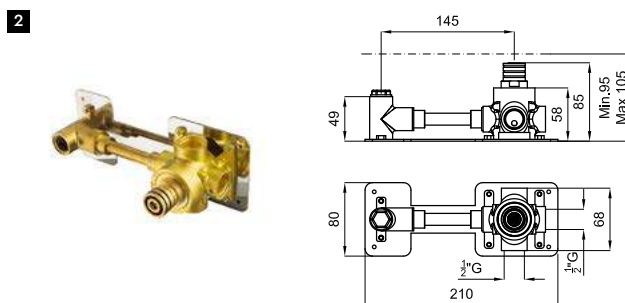

100361445		хром		0.76	153,00 €
EX			100361446		чёрный		0.76	164,00 €
			100362882				1.47	269,00 €

2 Внутренняя часть встроенного смесителя для раковины. Картридж на 33мм, подводы на 1/2"