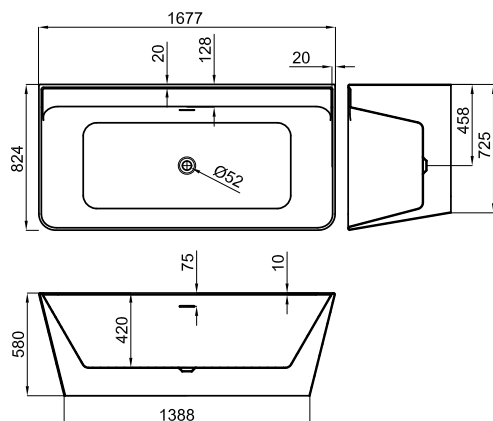

## 168 X 82 · 58H

	L 183 cm W 87 cm H 68 cm	1.08 m <sup>3</sup>		251 l.			100328895		белый блестящий		87		1	3.259,00 €
--	--------------------------------	---------------------	--	--------	--	--	-----------	--	-----------------	--	----	--	---	------------