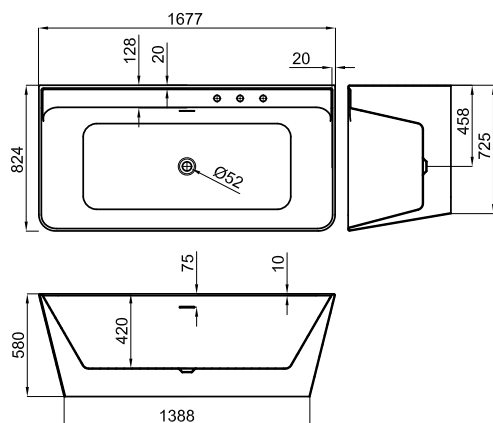

168X82 · 58H

	L 120 cm W 80 cm H 175 cm	1.68 m³		251 l.			100327689		белый блестящий		50		1	3.531,00 €

Ванна, отдельностоящая, полка, с отверстиями для смесителя Project line - смеситель Project Line не входит в комплект, размер 168x82, цельнолитая, слив в центре, акрил санитарный. Аксессуар сифон NEXT 100158208 не входит в комплект.

Рекомендуется

	100304809		белый	10,00 €
Сифон Водослив NEXT D40