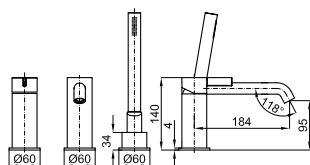

ROUND

EX	100299129		хром		0.39	70,00 €	
	100299164			чёрный		0.39	82,00 €
	100299186			золото		0.39	100,00 €
	100299180			медь		0.39	100,00 €
	100299188			титан		0.39	100,00 €
	100299210			брашированное золото		0.39	108,00 €
	100299181			брашированная медь		0.39	108,00 €
	100299187			брашированный титан		0.39	108,00 €

Излив для ванны. Пропускная способность при 3 барах 18,2 л/мин.

1

2

2A

2B

1 Внешняя часть смесителя на бортик ванны

100292697		хром		1.49	373,00 €	
100327523			чёрный		1.49	484,00 €
100292698			золото		1.49	643,00 €
100306619			брашированное золото		1.49	655,00 €
100292757			брашированная медь		1.49	655,00 €
100292744			брашированный титан		1.49	655,00 €

2A PROJECT LINE - Внутренний корпус смесителя, установка на ванне. Керамический картридж Noken Tri-Control Ø40 мм со встроенным переключателем.

100166061		хром		2.4	260,00 €	
100271600			чёрный		2.4	435,00 €
100284661			золото		2.33	469,00 €
100306618			брашированное золото		2.33	506,00 €
100284615			брашированная медь		2.33	506,00 €
100284651			брашированный титан		2.33	506,00 €

2B