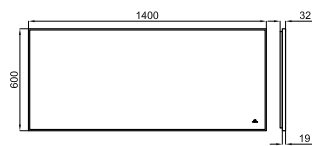

I-SMART 100285871
зеркало_чёрный матовый
12.85 10 **1.575,00 €**

SQUARE - Зеркало Square 140x60 см в алюминиевой раме черного цвета с подогревом Y Подсветка с наружи управление с помощью сенсора. II класс, IP44, 4000K, 71W (220V).

I-SMART 100341861
зеркало
5.86 25 **818,00 €**

FORMA - Зеркало вертикальный 90X45 см Подсветка с наружи и управление с помощью сенсора. II класс, 4000K, IP44, 220V, 26W.