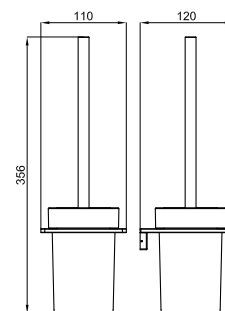

100360511	● хром	1.2	113,00 €
100360518	● чёрный	1.2	117,00 €