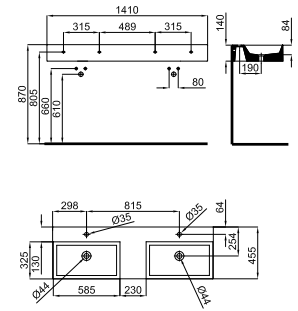

ESSENCE

THIN 100243669 Белый 29.85 21 **748,00 €**

Раковина 100см подвесная с чашей раковины по центру, слив и крепления 100041225.

THIN 100200976 Белый 37.1 20 **1.036,00 €**

100285099 Белый матовый 37.1 20 **1.898,00 €**

100285127 Чёрный 37.1 20 **1.898,00 €**

Раковина с двойным углублением 141 см подвесная, со сливом и с креплениями 100041225.