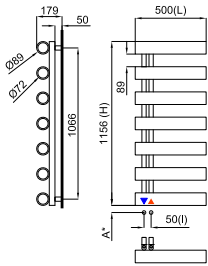

TUB

AC **500x1155 mm.**