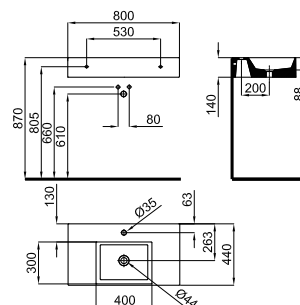

# ESSENCE C

**THIN 100243664**

 Белый
 
 22.15 32
 **541,00 €**

Раковина 80см подвесная с перемещенным углублением направо, слив и крепления 100041225.

**THIN 100243636**

 Белый
 
 24.1 32
 **541,00 €**

Раковина 80см подвесная с чашей по центру, слив и крепления 100041225.