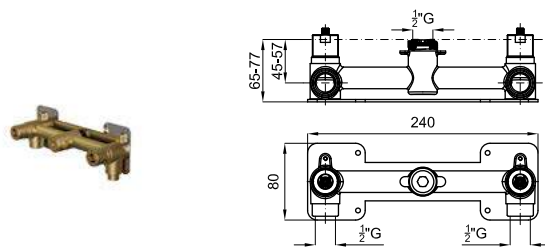

2

1 Наружная часть смесителя скрытого монтажа для раковины с керамическими кран-буксами. Без донного клапана. Пропускная способность при 3 барах 4 л/мин

ECO FLOW EX 10037799 NEW хром 0.33 578,00 €

100377810 NEW чёрный 0.33 695,00 €

100377811 NEW золото 0.33 810,00 €

100377812 NEW брашированное золото 0.33 926,00 €

100377813 NEW брашированный латунь 0.33 926,00 €

2 Внутренний скрытый корпус. Смеситель для раковины на 3 отверстия. Связь 1/2", без клапана слива.

100379621 NEW 0.78 176,00 €