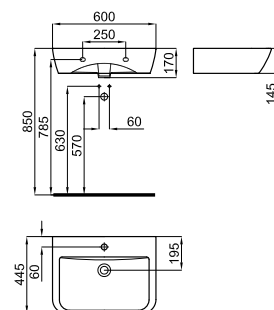

URBAN C

100348615
Белый
11.9
52
141,00 €

Раковина 45 см со сливом и с креплениями 100041225

100348614
Белый
19.9
32
160,00 €

Раковина 60 см со сливом и с креплениями 100041225