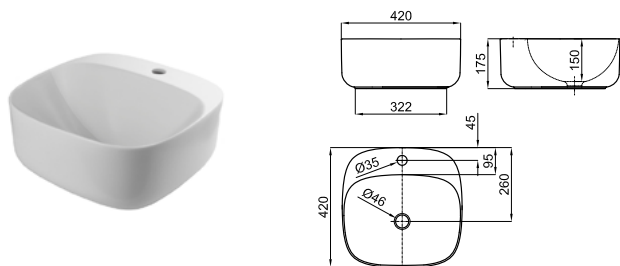

ARQUITECT

		TНIN 100200789	белый		10.9 28	375,00 €
		100229825	белый матовый		10.9 28	542,00 €
		100285106	чёрный		10.9 28	542,00 €

		TНIN 100200797	белый		19.4 24	541,00 €

Раковина 70 см.на столешницу без слива перелива. Рекомендуем использовать открытый донный клапан сливной клапан или решетку.

Раковина 42 см.на столешницу без слива перелива. Рекомендуем использовать открытый донный клапан сливной клапан или решетку.