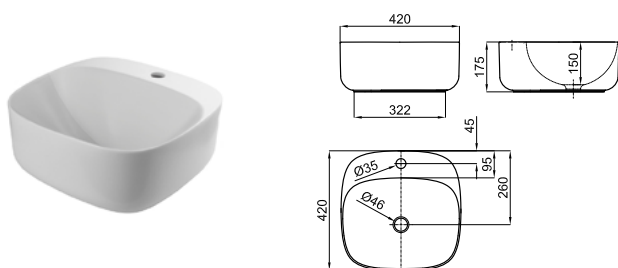

100200789 белый 10.9 28 **375,00 €**

100229825 60 белый матовый 10.9 28 **542,00 €**

100285106 60 чёрный 10.9 28 **542,00 €**

Раковина 42 см на столешницу без слива перелива. Рекомендуем использовать открытый донный клапан сливной клапан или решетку.