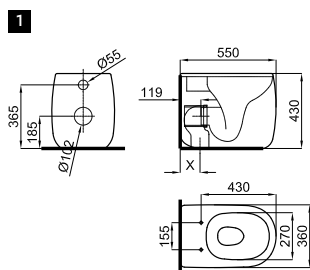

2A

2B

1 Отдельстоящий безободковый унитаз с направляемым выходом, с креплениями

		4,5/3L		100374687 NEW		белый			27.25 18	830,00 €
				100374689 NEW		белый матовый			27.25 18	1.035,00 €
				100374711 NEW		чёрный			27.25 18	1.155,00 €

2A Сиденье для унитаза, с микролифтом

		SOFT CLOSE	100376797 NEW		белый			2.84 168	154,00 €
			100376798 NEW		белый матовый			2.84 168	244,00 €
			100376799 NEW		чёрный			2.84 168	244,00 €
			100376830 NEW		белый			2.84 168	181,00 €

Необходимо

S - V	S - H
стр. 97	100041216
	стр. 90