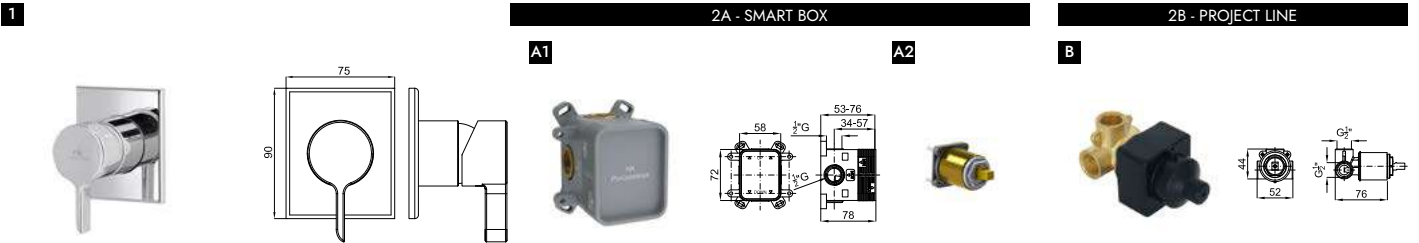

1	Наружная часть встроенного смесителя для душа	EX	100283352	хром	0.47	231,00 €
			100283353	чёрный	0.47	288,00 €
			100283360	брашированный титан	0.47	364,00 €

A1 SMART BOX - Универсальный встроенный корпус быстрой установки для смесителя с 1 выходом. С керамическим картриджем Ø35 мм и подключением 1/2". Пропускная способность при давлении 3 бар составляет 22,1 л/мин. В комплект входят 2 глушителя шума и заглушка 1/2".

A2 SMART BOX - Универсальный встроенный элемент для встроенного корпуса смесителя 100124166 100124169 0.36 58,00 €

B PROJECT LINE - Внутренняя часть встроенного смесителя для душа с керамическим картриджем 35мм и подключениями 1/2". Пропускная способность при 3х барах со смешанной водой 21л/мин 100107937 0.55 26,00 €