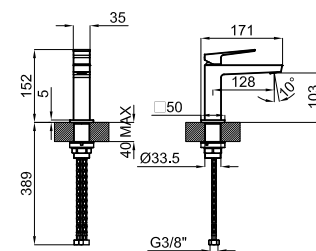

SQUARE

	100263947		хром		1.89	381,00 €
	100264003		чёрный		1.89	475,00 €

Однорычажный смеситель для раковины с керамическим картриджем Ø25 мм. Связь 3/8", длина шлангов 405-мм., с автоматическим клапаном слива и аэратор "plus". Пропускная способность при 3 барах 5 л/мин.

	100264005		хром		1.51	338,00 €
	100264006		чёрный		1.51	426,00 €
	100355552		медь		1.51	526,00 €
	100355550		титан		1.51	526,00 €
	100281848		брашированная медь		1.51	530,00 €
	100281859		брашированный титан		1.51	530,00 €

Однорычажный смеситель для раковины с керамическим картриджем Ø25 мм. Подключение 3/8", длина шлангов 405-мм., без автоматического клапана слива и с аэратор "plus". Пропускная способность при 3 барах 5 л/мин.