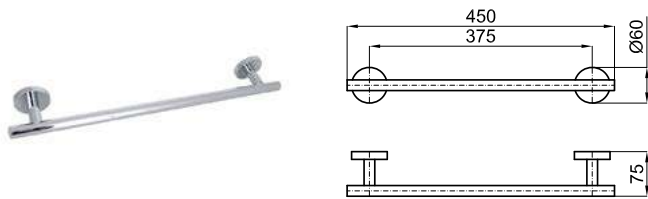

HOTELS

100102357		хром		0.55	51,00 €	
100267607			чёрный		0.55	97,00 €
100360812			золото		0.55	111,00 €
100360805			медь		0.55	111,00 €
100360778			титан		0.55	111,00 €
100340411			брашированное золото		0.55	129,00 €
100340444			брашированная медь		0.55	129,00 €
100340445			брашированный титан		0.55	129,00 €
100374084	NEW		брашированный латунь		0.55	129,00 €

Держатель полотенец штанговый 45 см.

100102358		хром		0.63	66,00 €	
100267613			чёрный		0.63	110,00 €
100360813			золото		0.63	136,00 €
100360806			медь		0.63	136,00 €
100360779			титан		0.63	136,00 €
100340410			брашированное золото		0.63	160,00 €
100340448			брашированная медь		0.63	160,00 €
100340446			брашированный титан		0.63	160,00 €
100368287	NEW		брашированный латунь		0.63	160,00 €

Держатель полотенец штанговый 60 см.