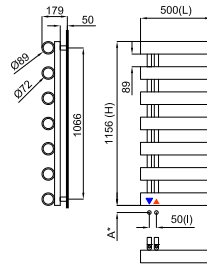

L mm	500
I mm	50
H mm	1156
Tubo N°	7
Watt ΔT = 50 K	738
Watt ΔT = 30 K	376
Resist. W	-
Fij. N°	4

AC **CUSTOM 500x1155 mm.**