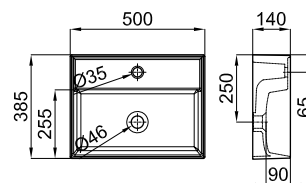

100344856
белый
18.75 32
408,00 €

SQUARE - Раковина 50x40 см с опорой со сливом. покрытие эмалью с 4 сторон.