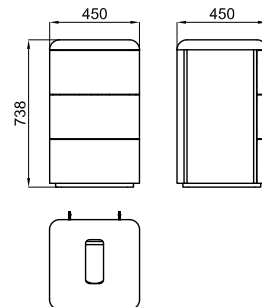

# NEW SWAN

designed by ERRE

100373253 NEW

каштан\_белый матовый

55.7 4 3.610,00 €

Мебель напольная 45см. 3 Ящик с ручкой и медленным закрытием. Включает в себя компактный сифон 100374979.

100373252 NEW

орех\_чёрный матовый