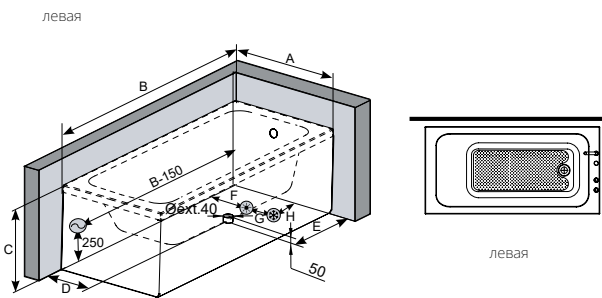

mm	A	B	C	D	E	F	G	H
1400x700	1400	700	540	350	600	500	100	100
1500x700	1500	700	540	350	600	500	100	100
1600x700	1600	700	540	350	600	500	100	100
1600x750	1600	750	540	375	600	500	100	100
1700x700	1700	700	540	350	600	500	100	100
1700x750	1700	750	540	375	600	500	100	100
1800x800	1800	800	540	400	600	500	100	100

140 X 70 · 54H

L 141 cm W 72 cm H 43 cm 0.44 m3 129 l.		100293568	Белый блестящий	27 40	352,00 €	
			100293776	Белый блестящий	33 1	1.448,00 €

150 X 70 · 54H

L 152 cm W 73 cm H 42 cm 0.47 m3 141 l.		100293687	Белый блестящий	30 40	371,00 €	
			100293749	Белый блестящий	36 1	1.514,00 €

160 X 70 · 54H

L 161 cm W 73 cm H 42 cm 0.49 m3 154 l.		100293688	Белый блестящий	31.5 40	382,00 €	
			100293851	Белый блестящий	37.5 1	1.536,00 €

160 X 75 · 54H

L 161 cm W 77 cm H 42 cm 0.52 m3 170 l.		100293667	Белый блестящий	32.5 40	388,00 €	
			100293871	Белый блестящий	38.5 1	1.627,00 €