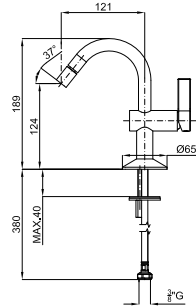

# LIGNAGE

designed by Ramón Esteve

		<b>100241762</b>	хром	1.25	<b>524,00 €</b>
		<b>100241761</b>	золото	1.25	<b>718,00 €</b>
		<b>100301630</b>	брашированное золото	1.25	<b>950,00 €</b>
		<b>100289159</b>	брашированная медь	1.25	<b>950,00 €</b>