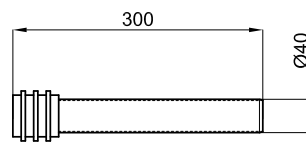

100213068

● белый

14,00 €

Комплект подключения подвесного унитаза состоит из трубы водослива и трубы подачи воды длиной 30см.