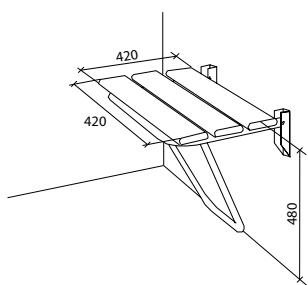

100042190 белый эпоксид 3.45 **546,00 €**

100042189 нержавеющая полированная сталь 3.45 **644,00 €**

Сидение откидное