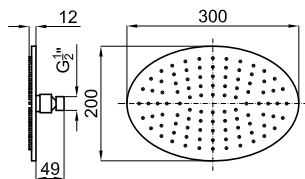

100090355		хром		1.48	316,00 €
			100348356		чёрный		1.48	365,00 €

Верхний душ Oval 30x20 см., с шаровым соединением. Пропускная способность при 3 барах 16 л/мин.