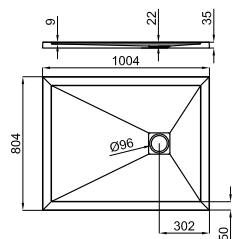

LEI

100286713 611,00 €

100286718 706,00 €

100286767 769,00 €

100286775 843,00 €

100286726 900,00 €

100286740 944,00 €

100 x 80 cm.

100286736 656,00 €

100286780 756,00 €

100286790 825,00 €

100286792 888,00 €

100286733 962,00 €

100286714 995,00 €