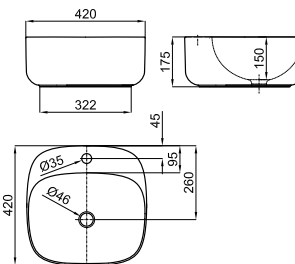

100200789 белый 10.9 28 375,00 €

100229825 белый матовый 10.9 28 542,00 €

100285106 чёрный 10.9 28 542,00 €

ARQUITECT - Раковина 42 см.на столешницу без слива перелива. Рекомендуем использовать открытый донный клапан сливной клапан или решетку.

100352949 acero concrete 8.35 52 1.410,00 €

100352950 caliza concrete 8.35 52 1.410,00 €

100352952 deep concrete 8.35 52 1.410,00 €

100352951 dark concrete 8.35 52 1.410,00 €

100352955 камень marfil 8.35 52 1.410,00 €

100352954 мрамор травертино 8.35 52 1.410,00 €

100352956 carrara marble 8.35 52 1.410,00 €

100352953 камень marquina 8.35 52 1.410,00 €

SLENDER - Раковина Ø41x41 см для установки на столешницу без перелива. В комплект входит незапираемый донный клапан с керамической крышкой.