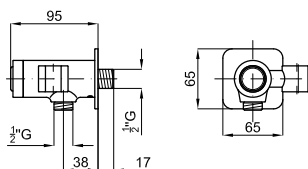

TOUCH&FEEL

HO J EX 100243874

хром

0.53

156,00 €

Настенный держатель ручного душа с подводом воды. Включает систему touch&feel с кнопкой управления выводом воды. Пропускная способность при 3 бар – 13,2 л/мин.

100302203

0

11,00 €

Гидроизоляционный лист, совместим с 100243881, 100243873, 100243835, 100373858 или 100373859