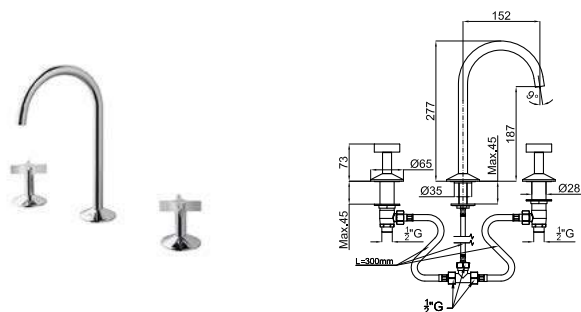

100311383		хром		2.66	530,00 €
		100311375		золото		2.66	806,00 €
		100311349		брашированное золото		2.66	1.028,00 €
		100311384		брашированная медь		2.66	1.028,00 €

CROSS - Смеситель для раковины на 3 отверстия с керамическим картриджем. Связь 1/2", без клапана слива. Пропускная способность при 3 барах 5 л/мин.

		100241770		хром		2.56	774,00 €
		100241754		золото		2.56	1.017,00 €
		100301559		брашированное золото		2.56	1.437,00 €
		100289236		брашированная медь		2.56	1.437,00 €

LUXE - Смеситель для раковины на 3 отверстия с керамическим картриджем. Связь 1/2", без клапана слива. Пропускная способность при 3 барах 5 л/мин.