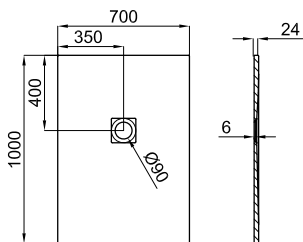

FLAT

100 x 70 cm.

100286728 17 20 328,00 €