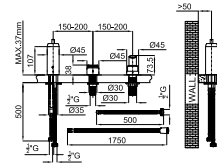

LIGNAGE

designed by Ramón Esteve

1

2

2A

2B

1 Внешняя часть смесителя на бортик ванны

100292697	хром	1.49	373,00 €
100327523	чёрный	1.49	484,00 €
100292698	золото	1.49	643,00 €
100306619	брашированное золото	1.49	655,00 €
100292757	брашированная медь	1.49	655,00 €
100292744	брашированный титан	1.49	655,00 €

2 PROJECT LINE - Внутренний корпус смесителя, установка на ванне. Керамический картридж Noken Tri-Control Ø40 мм со встроенным переключателем.

100166061	хром	2.4	260,00 €
100271600	чёрный	2.4	435,00 €
100284661	золото	2.33	469,00 €
100306618	брашированное золото	2.33	506,00 €
100284615	брашированная медь	2.33	506,00 €
100284651	брашированный титан	2.33	506,00 €

2B

100090796	хром	2.12	359,00 €
100238749	золото	2.12	475,00 €
100299345	брашированное золото	2.12	505,00 €
100280685	брашированная медь	2.12	505,00 €
100281820	брашированный титан	2.12	505,00 €

EX 100039088	хром	0.41	64,00 €
100327522	золото	0.41	115,00 €
100327505	брашированное золото	0.41	125,00 €
100280741	брашированная медь	0.41	125,00 €
100281803	брашированный титан	0.41	125,00 €

Верхний душ Rondo 30 см., с шаровым соединением. Пропускная способность при 3 барах 16 л/мин.

Кронштейн 40см для установки на стене, Rondo