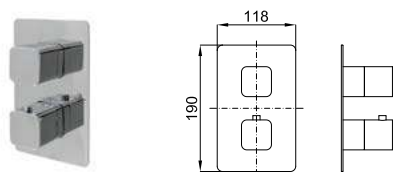

LOUNGE

100140107			хром	428,00 €
100181018			медь	553,00 €
100181019			титан	553,00 €
100281098			брашированная медь	593,00 €
100281126			брашированный титан	593,00 €