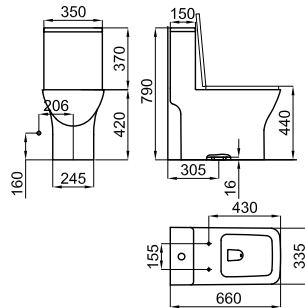

4,5/3L
100379894 NEW
белый
53.5
9
766,00 €

URBAN C Унитаз-моноблок со съемным сиденьем PP с микролифтом и механизмом двойного слива . Американский стандарт