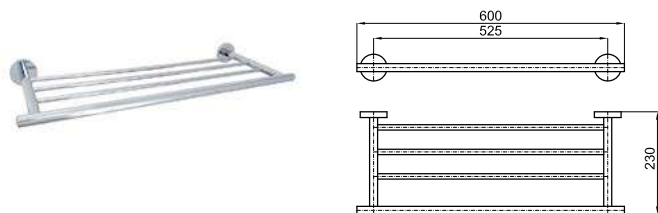

100103969		хром		1.16	136,00 €

Держатель для полотенец