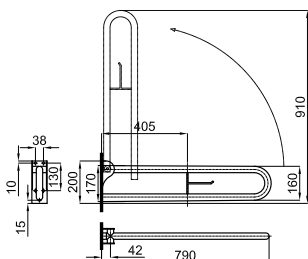

100042173

белый эпоксид

2.7

296,00 €

Штанга откидная вертикальная 80 см с держателем туалетной бумаги