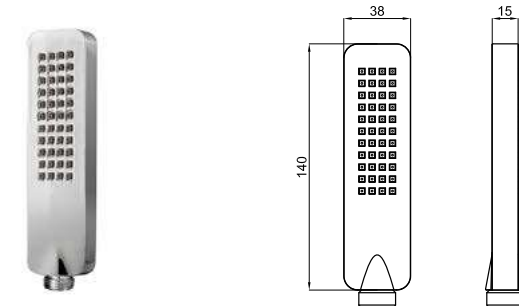

				100065250		хром		0.39	176,00 €
				100084981		белый		0.39	278,00 €
				100341399		чёрный		0.39	210,00 €
				100210917		медь		0.39	347,00 €
				100208613		титан		0.39	347,00 €

Ручной душ с 1 позицией