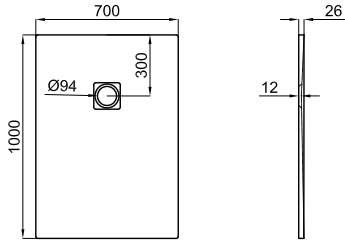

SLATE

100 x 70 cm.

100259692 24.4 10 **469,00 €**