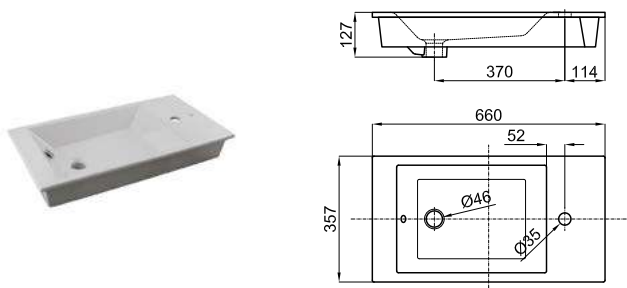

100333292

белый

13.69 24 606,00 €

Раковина 66x36 см. с переливом.