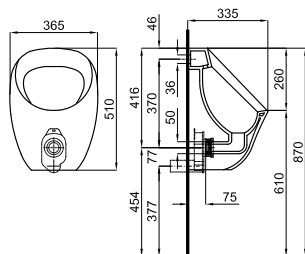

ПИССУАРЫ

100377903 NEW ● белый 19 16 205,00 €

ACRO COMPACT - Писсуар с задним подводом и боковым креплением, с крепежными элементами 100041212. В комплект включается сифон 100041265. Может устанавливаться на капитальной стене или перегородке.

I-SMART 100345412 ● белый 21.35 15 704,00 €

ACRO COMPACT - Писсуар с задним подводом воды и ИК-клапаном смыва (Питание от трансформатора AC-DC 220 В или 4 батарей по 1,5 В). Поставляется с крепежом 100295658 и сифоном 100295683. Установка в капитальную стену. Для установки на стену из гипсокартона, необходимо заказывать инсталляцию 100308332 и крепеж 100306663.