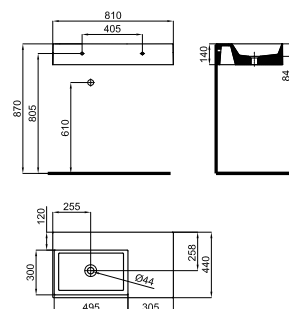

ESSENCE C

			ТНН 100200808		белый		21.85		32	541,00 €
			100285136		белый матовый		21.85		32	948,00 €
			100285140		чёрный		21.85		32	948,00 €

Раковина 80см подвесная с перемещенным углублением налево, слив и крепления 100041225.

			ТНН 100272268		белый		24.1		32	541,00 €

Раковина 80см подвесная с перемещенным углублением налево, слив и крепления 100041225. Без отверстий для смесителя.