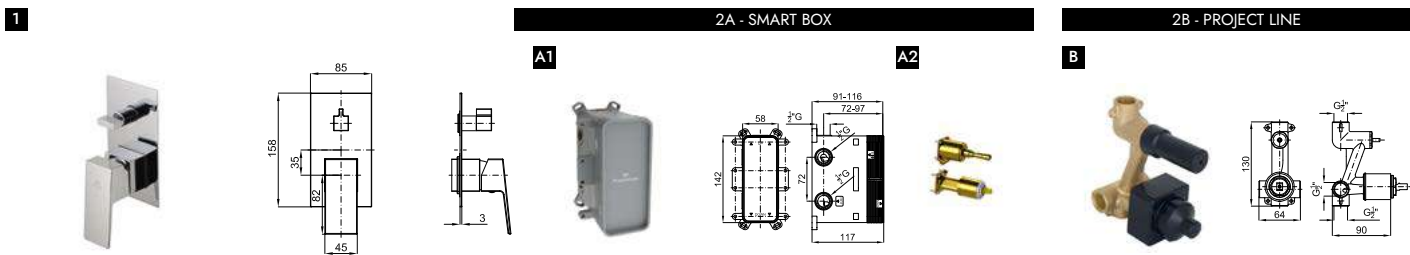

ACRO COMPACT

1 Наружная часть встроенного смесителя для ванны/душа

EX 100266786 хром 0.88 **207,00 €**

100266788 чёрный 0.88 **238,00 €**

A1 SMART BOX - Универсальный встроенный корпус быстрой установки для смесителя с 2 или 3 выходами. С керамическим картриджем Ø35 мм и подключением 1/2". Пропускная способность всех трех выходов при давлении 3 бар составляет 20,1 л/мин. В комплект входят 2 глушителя шума и 2 заглушки 1/2".

100124167 1.97 **122,00 €**

A2 SMART BOX - Универсальный встроенный элемент для встроенного корпуса смесителя 100124167

100124170 0.98 **149,00 €**

B PROJECT LINE - Внутренняя часть встроенного смесителя для ванны/душа с керамическим картриджем 35мм автоматическим инвертором и подключениями 1/2". Пропускная способность при 3х барах со смешанной водой: ванная 20л/мин и душ 18л/мин.

100107958 хром 1.1 **72,00 €**