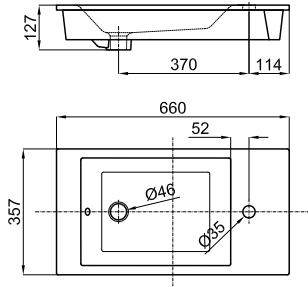

«ВСТРАИВАЕМЫЕ ИЗДЕЛИЯ»

100333292
белый
13.69 24
606,00 €

Раковина 66x36 см. с переливом.