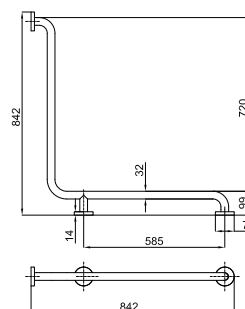

Штанга откидная вертикальная 80 см с держателем туалетной бумаги

100042150

нержавеющая полированная сталь

3.25

306,00 €

Штанга настенная/напольная с креплениями

100356799

нержавеющая полированная сталь