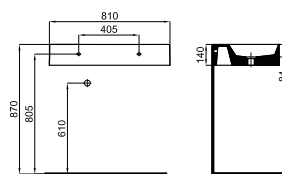

100272268

белый

541,00 €

Раковина 80см подвесная с перемещенным углублением налево, слив и крепления 100041225. Без отверстия для смесителя.