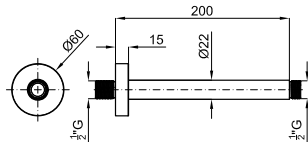

AISI 316 100281143

брашированная нержавеющая сталь 1.7 **209,00 €**

Верхний душ Rondo 30 см., с шаровым соединением. Пропускная способность при 3 барах 18 л/мин.

AISI 316 EX 100281144

брашированная нержавеющая сталь 0.4 **80,00 €**

Кронштейн 40см для настенного монтажа

AISI 316 EX 100281136

брашированная нержавеющая сталь 0.25 **80,00 €**

Кронштейн 20см

AISI 304 100281172

брашированная нержавеющая сталь 0.2 **65,00 €**

Ручной душ с 1 позицией. Пропускная способность при 3 барах 12 л/мин.