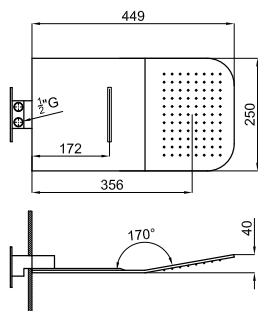

100284108		нержавеющая полированная сталь	5.31	928,00 €
			100284314		чёрный	5.31	1.133,00 €
			100284315		брашированный титан	5.31	1.747,00 €

OXO - Распылитель с функцией дождя и каскада, с соединениями 1/2". Пропускная способность при 3 барах, функция дождя: 11,9 л/мин. и каскад: 12,1 л/мин.

			100089933		нержавеющая полированная сталь	12.7	2.626,00 €
			100340405		чёрный	12.7	2.850,00 €
			100181041		медь	12.7	4.220,00 €
			100181042		титан	12.7	4.220,00 €

LOUNGE - Распылитель с функцией дождя и каскада, с соединениями 1/2". Пропускная способность при 3 барах, функция дождя: 10,8 л/мин. и функция каскад 11,4 л/мин

			100281128		брашированная нержавеющая сталь	5.6	751,00 €

FORMA - Распылитель с функцией дождя и каскада, подключение 1/2". Пропускная способность при 3 барах, функции дождя: 9 л/мин. и функции каскада: 9 л/мин.

			100184782		хром	4.6	692,00 €
			100190657		медь	4.6	1.462,00 €
			100190656		титан	4.6	1.462,00 €

TONO - Комплект верхнего душа 400мм + кронштейн 450мм. Пропускная способность при 3 бар - 20 л/мин.