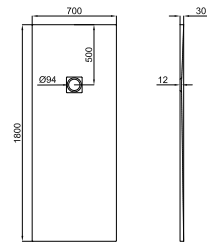

180 x 70 cm.

100259668 45.3 10 **730,00 €**