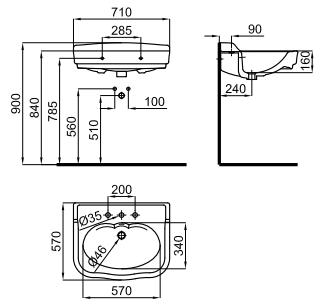

ANTIC

100310958 **574,00 €**

Умывальная раковина-консоль 70 см, подвесная, с переливом. В комплект включен набор крепежных элементов 100041225. С одним отверстием для смесителя.

100310960 **594,00 €**

Умывальная раковина-консоль 70 см, подвесная, с переливом. В комплект включен набор крепежных элементов 100041225. С тремя отверстиями для смесителя.