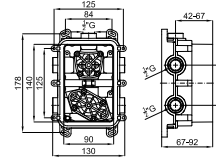

ROUND

1

2

3

1 Наружная часть термостатического смесителя Smartbox

EX	100124173	хром	0.93	344,00 €
	100212603	чёрный	0.93	389,00 €
	100327528	золото	0.93	495,00 €
	100281099	медь	0.93	495,00 €
	100281150	титан	0.93	495,00 €
	100327526	брашированное золото	0.93	517,00 €
	100280797	брашированная медь	0.93	517,00 €
	100280870	брашированный титан	0.93	517,00 €
	100367912	брашированный латунь	0.93	517,00 €
	100238318		2.15	146,00 €
	100238407		1.22	236,00 €

2 SMART BOX SLIM- Универсальный встроенный корпус быстрой установки для термостатических смесителей с 1, 2 или 3 выходами. С восковым термoeлементом и подключением 1/2". Давление в 3 бара за 1 выход 21 л/мин. и для других 2 выхода 20 л/мин.

3 SMART BOX SLIM- Внутренний элемент термостатического смесителя с 3 выходами 100238318