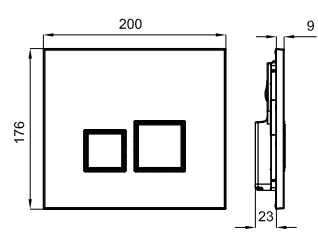

CONTRACTS LINE

100326954	хром	0.4 360	67,00 €
100326951	белый	0.4 360	45,00 €
100326941	чёрный	0.4 360	75,00 €

BLOCK - Двойная кнопка смыва

100326928	хром	0.38 360	59,00 €
100326919	белый	0.38 360	41,00 €
100326931	чёрный	0.38 360	75,00 €

ECLIPSE - Двойная кнопка смыва