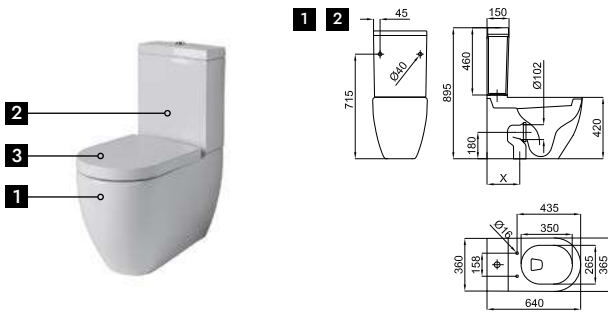

ARQUITECT

1 Унитаз безободковый напольный с выходом направляемым, с креплениями 100041212

3A	3B
 clean rimless	
 4,5/3L	
 100278739	
 белый	 35.75
	 12
	747,00 €

2A Бачок с задней верхней подачей воды слева и механизмом пред-смонтированным, крепления, шов. Возможно размещать подвод воды справа или слева. Разряд ЭКО - 4,5 / 3 L.

 clean rimless	
 4,5/3L	
 100067646	
 белый	 16
	 42
	466,00 €

2B Бачок с отделкой с нижним правым подводом воды

 clean rimless	
 4,5/3L	
 100231506	
 белый	 15.35
	 42
	490,00 €

3A Сиденье для унитаза, с микролифтом

 SOFT CLOSE	
 белый	 3.5
	 100
	156,00 €

3B **100283411** белый 3.07 168 **181,00 €**

Необходимо

S - V	S - H
стр. 97	100041216 стр. 90

2B Необходимо

100091751 стр. 217	100310426 стр. 217