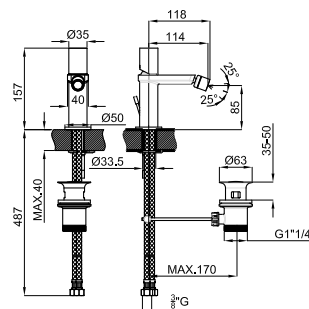

# FORMA

			<b>100328629</b>		хром		1.54	<b>507,00 €</b>
			<b>100328632</b>		хром_almond		1.54	<b>616,00 €</b>
			<b>100328588</b>		хром_merlot		1.54	<b>616,00 €</b>
			<b>100328589</b>		хром_forest		1.54	<b>616,00 €</b>