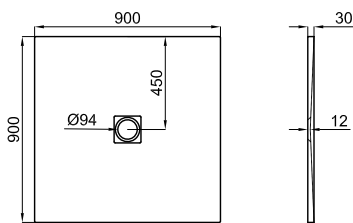

90 x 90 cm.

100293462 29.35 10 **520,00 €**