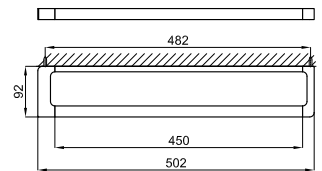

LOUNGE

100213318	хром	0.2	52,00 €
100238446	золото	0.2	79,00 €
100213289	медь	0.2	79,00 €
100213322	титан	0.2	79,00 €

Крючок

100213304	хром	1.37	318,00 €
100238454	золото	1.37	492,00 €
100213352	медь	1.37	492,00 €
100213342	титан	1.37	492,00 €

Держатель полотенец 50 см.