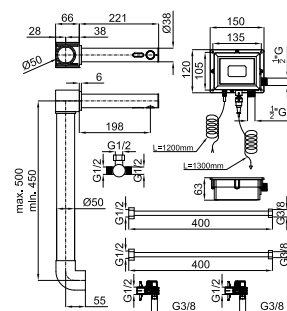

ROUND

				100376684 NEW	хром	3.34	499,00 €
				100376685 NEW	чёрный	3.34	601,00 €
				100376687 NEW	брашированная медь	3.34	782,00 €
				100376686 NEW	брашированный титан	3.34	782,00 €

				100376700 NEW	хром	3.85	625,00 €
				100376701 NEW	чёрный	3.85	770,00 €
				100376703 NEW	брашированная медь	3.85	986,00 €
				100376702 NEW	брашированный титан	3.85	986,00 €

ROUND - Электронный смеситель с одним подводом воды, подключение 1/2" без сливного клапана и с аэратором "plus". Опция переменного тока (220В-6В, 50Гц) или постоянного тока (4 батарейки 1,5В (AA)). Пропускная способность при 3 барах - 5 л/мин. Фильтры в комплекте

ROUND - Электронный смеситель с двумя подводами воды, подключение 1/2" без сливного клапана и с аэратором "plus". Опция переменного тока (220В-6В, 50Гц) или постоянного тока (4 батарейки 1,5В (AA)). Пропускная способность при 3 барах - 5 л/мин. Фильтры в комплекте