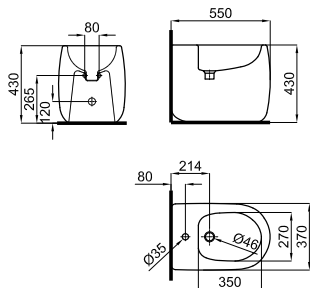

Рекомендуется  
S - H  
100041214  
стр. 91

BTW 100374688 NEW белый 27.25 18 830,00 €

100374710 NEW 60 белый матовый 27.25 18 1.035,00 €

100374712 NEW 60 чёрный 27.25 18 1.155,00 €

Биде напольное с креплениями