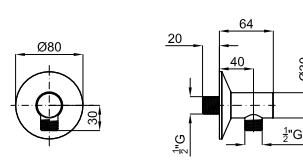

HOJ EX 100238769		хром		0.31	84,00 €
100238773		золото		0.31	95,00 €
100299357		брашированное золото		0.31	146,00 €
100258809		брашированная медь		0.31	146,00 €

LIGNAGE - Подвод воды настенный, для гибкого шланга