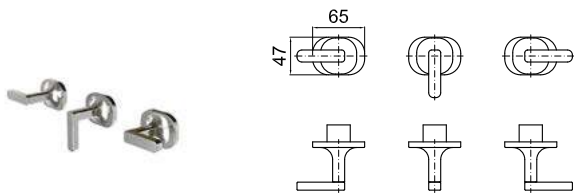

NEW MENORCA

1

2