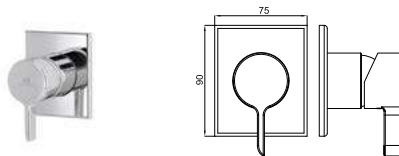

OXO

100283352			хром	231,00 €
100283353			чёрный	288,00 €
100283360			брашированный титан	364,00 €