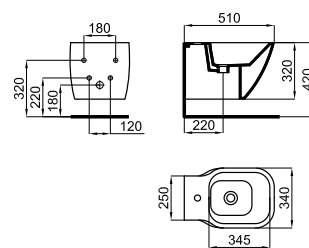

BTW белый 17.5 16 **469,00 €**

Биде напольное с креплениями 100239113

SOFT CLOSE белый 17.5 16 **469,00 €**

Биде подвесное. Включает крепления 100335237

При установке инсталляций/бачков, проверьте максимальный диапазон установки уже включенных труб (сточных и подающих) с размерами, указанными на соответствующих планах: Соединительная сточная труба: Если вам нужна более длинная труба при максимальном диапазоне установки до 245 мм, запросите трубу, соответствующую следующему коду 100213056. Подающая труба: Если вам нужна более длинная труба при максимальном диапазоне установки до 260 мм, запросите трубу, соответствующую следующему коду 100213068.