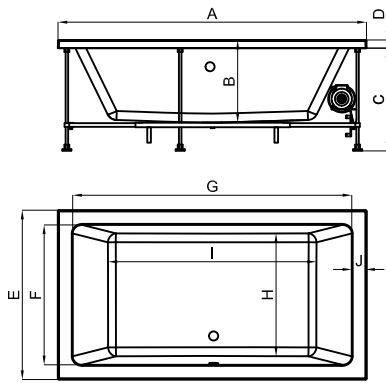

ALMA DUO

левая

правая

mm	A	B	C	D	E	F	G	H	I	J
1900 x 1200	1900	470	565	45	1200	1040	1740	940	1340	80

mm	A	B	C	D	E	F	G	H	I
1900 x 1200	1200	1900	610	800	250	600	300	950	950

	подключения горячей воды
	подключения холодной воды
	Сливного
	Электрической проводки

190 X 120 · 61H

	L 192 cm	1.15 m³		510 l.	BA SIC				100056665		белый блестящий		61.5		10	1.403,00 €
	W 122 cm															
	L 200 cm	2.05 m³		510 l.	BA SIC				100056666		белый блестящий		68.5		1	3.236,00 €
	W 125 cm															
	L 170 cm	0.71 m³		510 l.	BA SIC				100226228		белый блестящий		68.5		1	3.236,00 €
	W 70 cm															
	L 175 cm	1.47 m³		510 l.	CH				100056667		белый блестящий		75.5		1	2.888,00 €
	W 120 cm															
	L 195 cm	1.64 m³		510 l.	CH				100056668		белый блестящий		82.5		1	4.090,00 €
	W 120 cm															
	L 120 cm	1.68 m³		207 l.	CH				100327690		белый блестящий		82.5		1	4.090,00 €
	W 80 cm															
	L 200 cm	1.79 m³		510 l.	FU				100215526		белый блестящий		87.5		1	6.380,00 €
	W 128 cm															
	L 200 cm	1.79 m³		510 l.	FU				100215478		белый блестящий		94.5		1	7.634,00 €
	W 128 cm															
	L 200 cm	1.79 m³		510 l.	FU				100215479		белый блестящий		94.5		1	7.634,00 €
	W 128 cm															
	L 180 cm	1.13 m³		510 l.	CARE				100304210		белый блестящий		90.5		1	12.127,00 €
	W 90 cm															
	L 180 cm	1.13 m³		510 l.	CARE				100304175		белый блестящий		90.5		1	13.543,00 €
	W 90 cm															
	L 180 cm	1.13 m³		510 l.	CARE				100304179		белый блестящий		90.5		1	13.543,00 €
	W 90 cm