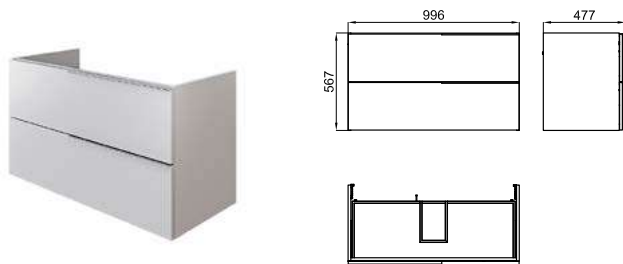

MARNE N

100 cm

100359209 белый 31.5 6 **725,00 €**

100377041 **NEW** серый жемчужный 31.5 6 **725,00 €**

Подвесной модуль 100 см. 2 ящика с доводчиком, ручка из алюминия.

Рекомендуется :