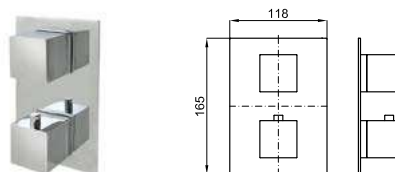

SQUARE

100124172			хром	388,00 €
100266846			чёрный	462,00 €