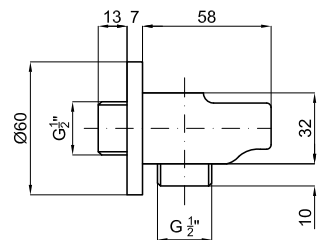

HOJ EX 100039121		хром		0.3	53,00 €
	100213266		чёрный		0.3	62,00 €
	100253645		белый		0.3	62,00 €
	100280747		медь		0.3	77,00 €
	100280765		титан		0.3	77,00 €
	100280783		брашированная медь		0.3	82,00 €
	100281788		брашированный титан		0.3	82,00 €
	100368263		брашированный латунь		0.3	82,00 €

MINIMAL - Настенный держатель для ручного душа с подводом воды