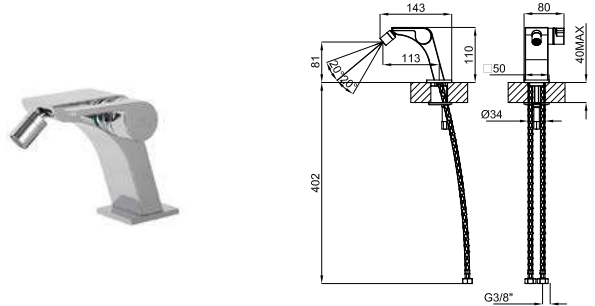

100272324	хром	1.9	576,00 €
	100272332	чёрный	1.9	719,00 €
	100272351	брашированный титан	1.9	910,00 €

Однорычажный смеситель для биде с керамическим картриджем Ø25 мм, с подключением 3/8", длина шлангов 400-мм, с автоматическим клапаном слива и аэратор plus. Открытие на холодную. Пропускная способность при 3 барах 4,8 л/мин.

	100272361	хром	1.53	466,00 €
	100272362	чёрный	1.53	584,00 €
	100272309	брашированный титан	1.53	737,00 €

Однорычажный смеситель для биде с керамическим картриджем Ø25 мм. Подключение 3/8", длина шлангов 400-мм, без автоматического сливного клапана и с аэратором "plus". Открытие на холодную. Пропускная способность при 3 барах 4,8 л/мин.