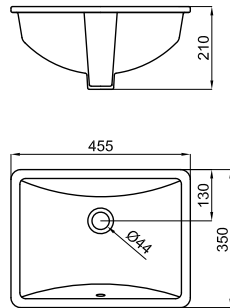

100120592 белый 8.95 36 **185,00 €**

Раковина 45,5x34см утопленная под столешницу со сливом. Необходимо заказывать крепеж под столешницу 100041307.

100041307 хром 0.17 3000 **9,00 €**

Крепеж под столешницу