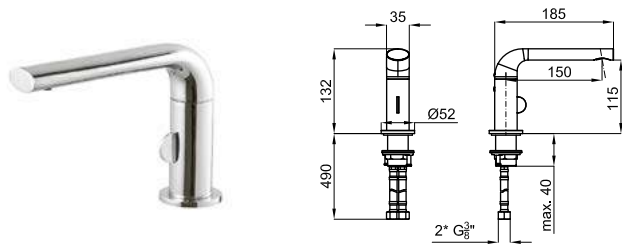

# SWAN

designed by ERRE

			<b>100346748</b>		хром		1.36	<b>296,00 €</b>
			<b>100346749</b>		чёрный		1.36	<b>339,00 €</b>

Однорычажный смеситель для раковины с керамическим картриджем Ø25mm. Без донного клапана. Подключения 3/8", длина шлангов 450 мм. Аэратор "plus". Пропускная способность при 3 бар 5 л/мин.