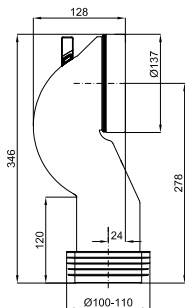

100331495

0.4 240

9,00 €

Выпускное колено для унитаза с направляемым выходом с уплотнителем, возможно подключение к канализационным трубам диаметром 100-110мм