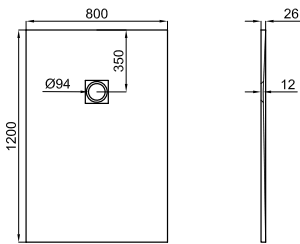

120 x 80 cm.

100259687 31 10 **555,00 €**