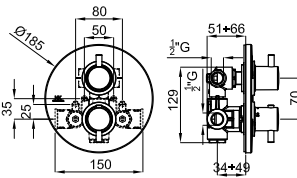

< 2 > 38° **EX 100293470** хром 2,83 **493,00 €**

100347787 чёрный 2,83 **662,00 €**

MARNE - MARNE - Смеситель с термостатом, скрытого монтажа, на 2 выхода. Связь 1/2". Переключатель регулирующий давление. Пропускная способность при 3 барах - для ванны 23,4 л/мин. и для душа 21,1 л/мин. Включает обратный клапан и предохранитель на 38°.