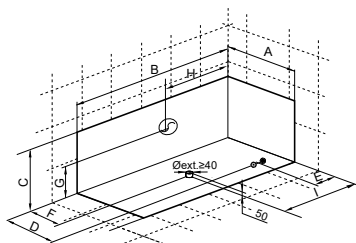

правая

mm	A	B	C	D	E	F	G	H	I
1700 x 700	700	1700	540	465	250	350	300	850	850
1700 x 750	750	1700	540	500	250	375	300	850	850
1700 x 800	800	1700	540	535	250	400	300	850	850
1800 x 800	800	1800	540	535	250	400	300	900	900
1900 x 900	900	1900	540	600	250	450	300	950	950