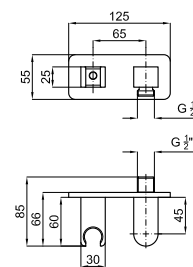

LOUNGE

designed by Simone Micheli

				100065250		хром		0.39	176,00 €
				100084981		белый		0.39	278,00 €
				100341399		чёрный		0.39	210,00 €
				100210917		медь		0.39	347,00 €
				100208613		титан		0.39	347,00 €

	HOJ EX	100063527		хром		1.2	407,00 €
		100073046		белый		1.2	477,00 €
		100210928		медь		1.2	649,00 €
		100208633		титан		1.2	649,00 €

Держатель ручного душа с подводом воды, связь 1/2"

Ручной душ с 1 позицией