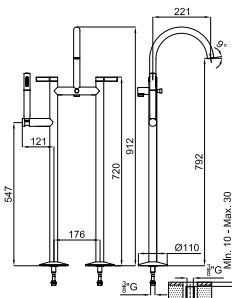

LIGNAGE

designed by Ramón Esteve

	100238543		хром		9.85	2.413,00 €
	100238535		золото		9.85	3.417,00 €
	100299404		брашированное золото		9.85	4.450,00 €
	100289239		брашированная медь		9.85	4.450,00 €

Напольный смеситель-моноблок для ванны/душа с гибким шлангом 150см и ручным душем. Подводы воды 3/8", автоматический переключатель и аэратор "plus". Пропускная способность при 3 бар: душ 15,3 л/мин., ванна: 22,1 л/мин. Диаметры опорных площадок 110мм.

1