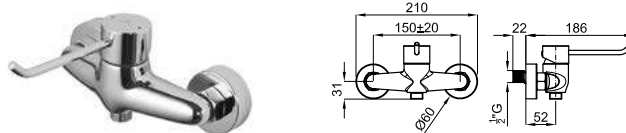

100294724 хром 1.03 **230,00 €**

Однорычажный смеситель, скрытого монтажа, для душа с керамическим картриджем Ø35 мм. и связь 1/2". Давление в 3 бара - 35,7 л/мин. Пропускная способность при 3 барах 14,2 л/мин.