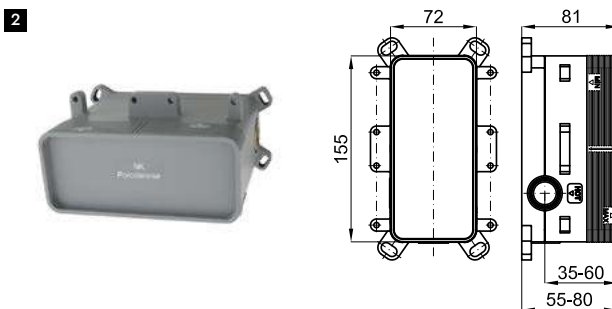

1 Внешняя часть, встроенного смесителя для раковины с керамическим картриджем 35мм. Без донного клапана. Пропускная способность воды при 3 барах - 5 л/мин. Возможность горизонтального и вертикального монтажа.

100258786
318,00 €

EX

2 Корпус SMART BOX BATH для установки смесителя для раковины. Керамический картридж Ø35мм и соединения 1/2". Возможность установки в горизонтальном и вертикальном положении.

100144928
114,00 €