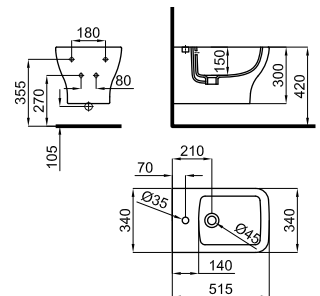

BTW 100348612

белый

22,8 28

288,00 €

100348618

белый

18,5 30

319,00 €

Биде напольное Urban C

Биде подвесное

При установке инсталляций/бачков, проверьте максимальный диапазон установки уже включенных труб (сточных и подающих) с размерами, указанными на соответствующих планах: Соединительная сточная труба: Если вам нужна более длинная труба при максимальном диапазоне установки до 245 мм, запросите трубу, соответствующую следующему коду 100213056. Подающая труба: Если вам нужна более длинная труба при максимальном диапазоне установки до 260 мм, запросите трубу, соответствующую следующему коду 100213068.