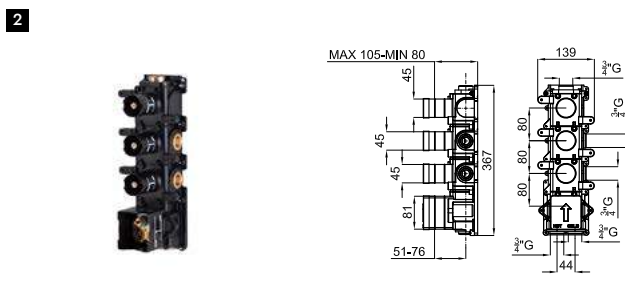

1 ОХО. Наружная часть термостатического смесителя на 3 выхода. Нуждается во внутренней части на 3 выхода 100282733

EX 100282717 хром 2.22 **815,00 €**

100282679 чёрный 2.22 **1.022,00 €**

100282718 брашированный титан 2.22 **1.290,00 €**

2 Внутренняя часть термостатического смесителя на 3 выхода. Подводы на 3/4. Ручка управления напора воды. Напор при 3-х атмосфер на 1 выход воды 36,5 Л/мин. На 2 выхода 39,5 Л/мин, при совмещённом открывании на каждый выход воды по 19,75 Л/мин. Обратный клапан воды и кнопка стоп на 38С.

EX 100282733 5.74 **1.372,00 €**