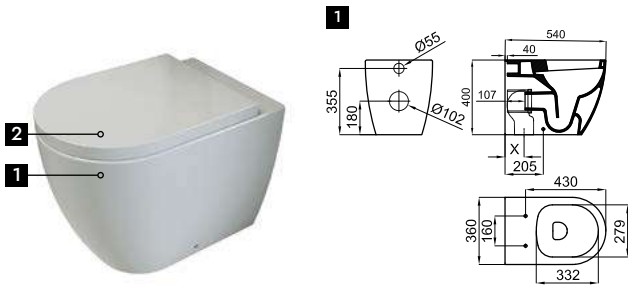

ACRO COMPACT

1 Унитаз независимый "rimless". Выход направляемый с креплениями 100239113.