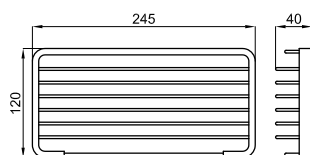

100103945

64,00 €

Мыльница прямоугольная