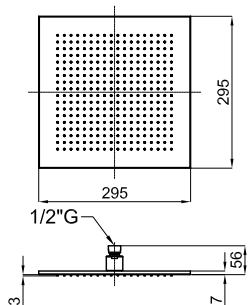

# GAMMA NEPTUNE SLIM

			100090329		хром		2.5	370,00 €
			100213281		чёрный		2.5	475,00 €
			100181211		медь		2.5	565,00 €
			100181221		титан		2.5	565,00 €
			100281797		брашированная медь		2.5	662,00 €
			100280743		брашированный титан		2.5	662,00 €