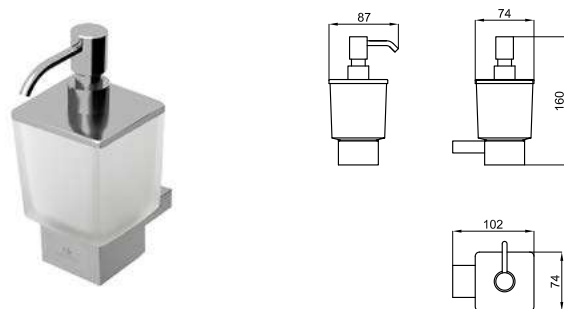

URBAN C

100094131		хром		0.31	59,00 €	
100124088			белый		0.31	64,00 €
100211402			чёрный		0.31	75,00 €
100289149			медь		0.31	101,00 €
100289233			титан		0.31	101,00 €
100299338			брашированное золото		0.31	105,00 €
100289240			брашированная медь		0.31	105,00 €
100289241			брашированный титан		0.31	105,00 €

Крючок

100094151		хром		0.87	114,00 €	
100124100			белый		0.87	125,00 €
100211348			чёрный		0.87	136,00 €
100289176			медь		0.87	185,00 €
100289257			титан		0.87	185,00 €
100299384			брашированное золото		0.87	194,00 €
100289256			брашированная медь		0.87	194,00 €
100289248			брашированный титан		0.87	194,00 €

Дозатор настенный