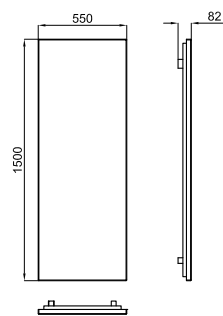

TERRA

PM

550x1500 mm.

L mm	550
I mm	·
H mm	1500
Tube N°	·
Watt ΔT = 50 K	·
Watt ΔT = 30 K	·
Watt	1000
Fij. N°	2

ET 100341842 carrara marble 47 30 4.511,00 €

100341841 камень marquina 47 30 4.511,00 €