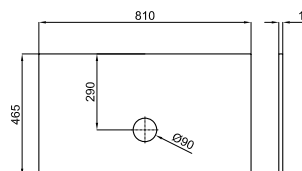

100319026	белый матовый	12.95	40	305,00 €

Столешница на 80см, материал Mineral Stone. С отверстием для раковины и смесителя. Совместима с мебелью Marne на 80см.

100330119	белый матовый	12.25	50	301,00 €

Столешница на 80см, материал Mineral Stone. С отверстием для раковины. Совместима с мебелью Marne на 80см.