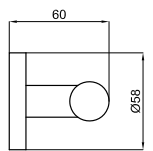

HOTELS

100102354	хром	0.19	22,00 €
100267559	чёрный	0.19	38,00 €
100360811	золото	0.19	49,00 €
100360804	медь	0.19	49,00 €
100360777	титан	0.19	49,00 €
100340143	брашированное золото	0.19	57,00 €
100340428	брашированная медь	0.19	57,00 €
100340429	брашированный титан	0.19	57,00 €
100368285 NEW	брашированный латунь	0.19	57,00 €

Крючок

100103954	хром	0.21	27,00 €

Крючок двойной

100102359	хром	0.41	54,00 €

Держатель полотенец кольцевой для раковины