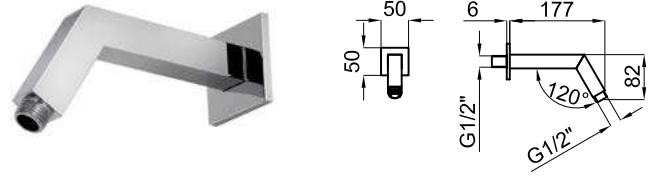

EX 100090431 хром 0.36 **45,00 €**

SQUARE - Кронштейн 18см для установки на стене, Square