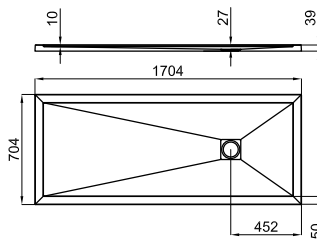

LEI

100286713 611,00 €

100286718 706,00 €

100286767 769,00 €

100286775 843,00 €

170 x 70 cm.

100286726 900,00 €

100286740 944,00 €

100286736 656,00 €

100286780 756,00 €

100286790 825,00 €

100286792 888,00 €

100286733 962,00 €

100286714 995,00 €