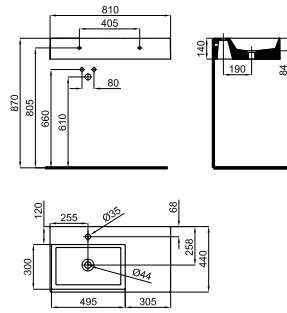

ESSENCE

	THIN 100200808		белый		21.85 32	541,00 €
	100285136		белый матовый		21.85 32	948,00 €
	100285140		чёрный		21.85 32	948,00 €

Раковина 80см подвесная с перемещенным углублением налево, слив и крепления 100041225.