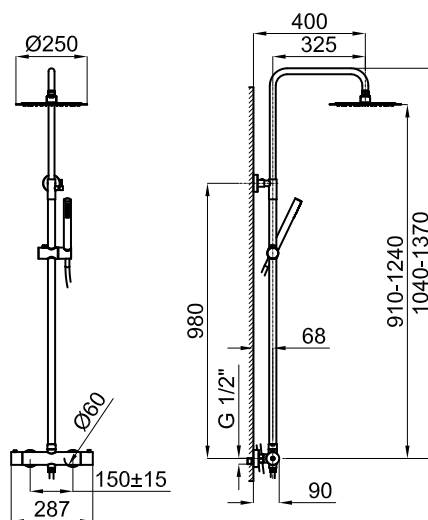

ROUND INOX

137h x 28,7 x 52,5

L 54 cm
W 36 cm
H 14 cm

0.03 m³

38°

EX AISI 304

100323237

● брашированная нержавеющая сталь

5.24

2.294,00 €

Душевая стойка с термостатическим смесителем со встроенной восковым термозлементом, круглой душевой лейкой, держателем ручного душа и ручным душем. Подключения 1/2 дюйма, расстояние между подводами 150±15 мм. Включает обратный клапан и предохранительный стопор на 38°C. Пропускная способность ручного душа при 3 барах составляет 7,83 л/мин, а лейки - 12,43 л/мин.