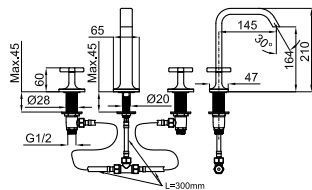

# NEW MENORCA

		<b>10037793</b> NEW		хром		0.33	<b>695,00 €</b>
		<b>10037794</b> NEW		чёрный		0.33	<b>810,00 €</b>
		<b>10037795</b> NEW		золото		0.33	<b>926,00 €</b>
		<b>10037796</b> NEW		брашированное золото		0.33	<b>1.042,00 €</b>
		<b>10037797</b> NEW		брашированный латунь		0.33	<b>1.042,00 €</b>