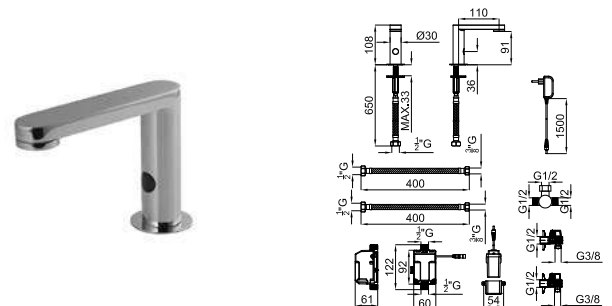

100307799		2.3	439,00 €

			100307877		2.1	737,00 €

I-SMART

I-SMART

Электронный смеситель с одним подводом воды, подключение 3/8" без сливного клапана. Питание от трансформатора (110/240 - 6В) или батареек (4x1.5В тип AA), оба варианта в комплекте. Пропускная способность при 3 барах - 5.5 л/мин. Фильтры и батарейки в комплекте

Электронный смеситель с двумя подводами воды, подключение 3/8" без сливного клапана. Питание от трансформатора (110/240 - 6В) или батареек (4x1.5В тип AA), оба варианта в комплекте. Пропускная способность при 3 барах - 5.5 л/мин. Фильтры и батарейки в комплекте