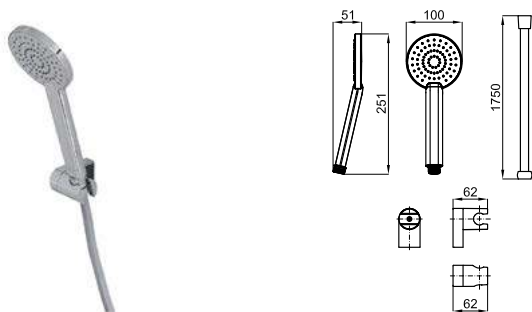

**100348330**
 чёрный
 1.4
 **156,00 €**

Комплект для душа OVAL. Включает планку для душа с держателем, ручной душ OVAL 100305810 с 3 функцией и гибкий шланг с покрытием PVC и системой антискручивания 100137847