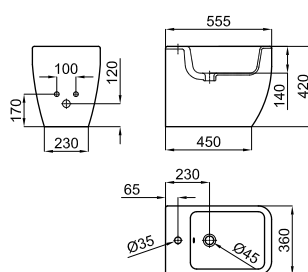

↔  
Рекомендуется

S - H  
100041214  
стр. 91

BTW ●●● 700036433 NEW 120 ЦВЕТА 35.75 16 1.050,00 €

Биде напольное с креплениями 100340397.

●●● 700036431 NEW 120 ЦВЕТА 22.95 16 1.060,00 €

Биде подвесное с креплениями 100258251.