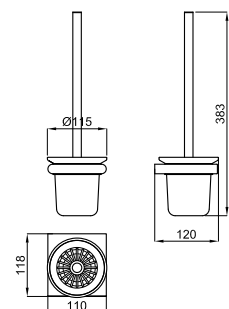

83,00 €

Держатель туалетной бумаги без крышки

100328483

хром

1.2

120,00 €

100328462 

чёрный