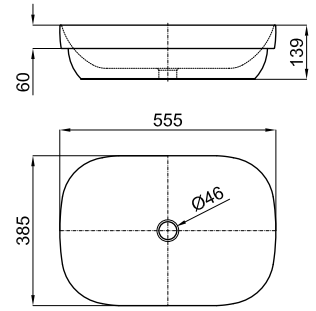

100372791 NEW
белый
11 32
637,00 €

100372792 NEW
белый матовый
11 32
884,00 €

100372793 NEW
чёрный
11 32
884,00 €

Раковина 56x39 см полутопленная без перелива.