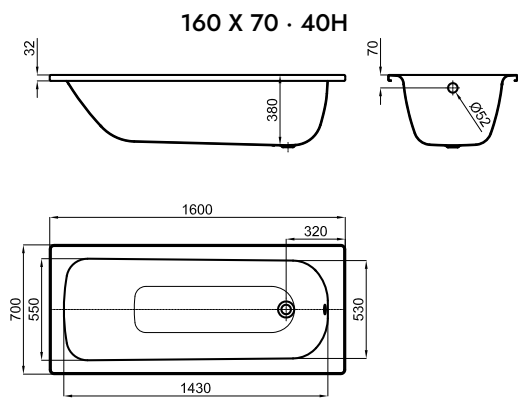

NEW ACORE PLUS

левая