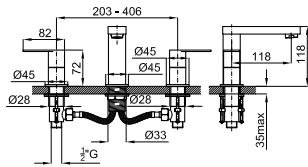

100216148
2.1
313,00 €

Смеситель для раковины на 3 отверстия с керамическим картриджем. Связь 1/2", без клапана слива. Пропускная способность при 3 барах 5,6 л/мин.

100360870
1.93
414,00 €

SMART

HOTELS - Электронный смеситель с одним подводом воды, подключение 3/8" без сливного клапана и с аэратором "plus". Включает блок питания AC 100-240V и с Батарея 6В. Пропускная способность при 3 барах - 5 л/мин.