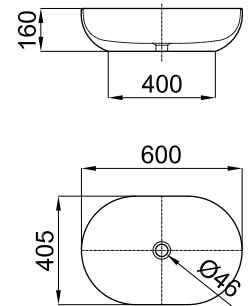

100255359	белый			12.45	36	360,00 €
	100255705	белый матовый			12.45	36	568,00 €

Раковина 60x40 см на столешницу без слива перелива. Рекомендуем использовать открытый донный клапан сливной клапан или решетку.