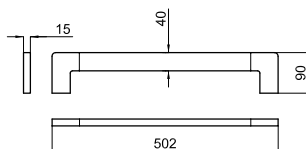

100094138	хром	1.6	251,00 €
100124090	белый	1.6	277,00 €
100211374	чёрный	1.6	293,00 €
100289244	медь	1.6	387,00 €
100289166	титан	1.6	387,00 €
100299346	брашированное золото	1.6	398,00 €
100289251	брашированная медь	1.6	398,00 €
100289172	брашированный титан	1.6	398,00 €

Держатель полотенец 50 см.