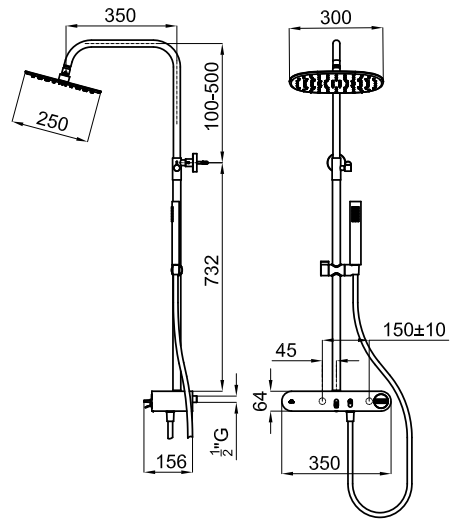

SWAN

129h x 35 x 44

L 92 cm
W 46 cm
H 15 cm

0.06 m³

100361485

хром

8.87

1.090,00 €

100361486

60

чёрный

8.87

1.164,00 €

Душевая система с термостатом, верхний душ, держатель для ручного душа с регулируемой высотой, ручной душ 1 функция. Раздвижная стойка, Подключения 1/2 дюйма, расстояние между подводами 150 мм. Включает обратный клапан. Пропускная способность ручного душа при 3 барах составляет 8,8 л/мин, верхний душ - 7,9 л/мин.