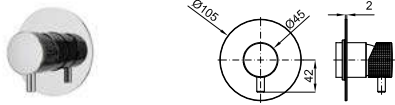

## MALLORCA

100376955	NEW		хром	156,00 €
100376956	NEW		чёрный	186,00 €
100376957	NEW		золото	228,00 €
100376959	NEW		медь	228,00 €
100376981	NEW		титан	228,00 €
100376958	NEW		брашированное золото	234,00 €
100376980	NEW		брашированная медь	234,00 €
100376982	NEW		брашированный титан	234,00 €