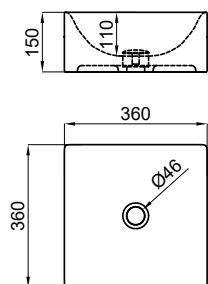

700037561
цвета
11 30
880,00 €

IBIZA - Раковина 36x36см на столешницу без слива перелива. В комплект входит открытый донный клапан с керамической крышкой.