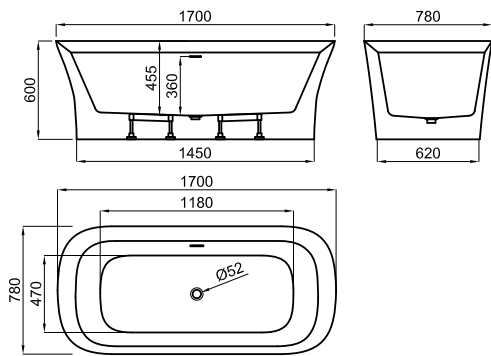

NEW NOVA

170 X 78 · 60H

	L 180 cm W 90 cm H 70 cm	1.13 m³	290 l.		100373721	NEW		белый блестящий	55 1	2.669,00 €
					100373722	NEW		белый матовый	55 1	2.856,00 €

Прямоугольный с изогнутыми линиями, отдельностоящая акриловая ванна 170x78, на ножках(не видно), цельная, слив по центру, без смесителя, без сифона Next 100304809.

Рекомендуется

100304809		белый	10,00 €

Сифон Водослив NEXT D40