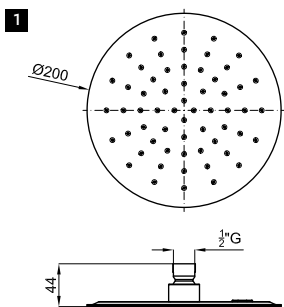

1 ROUND. Верхний душ 20 см., с шаровым соединением и защитным клапаном. Пропускная способность при 3 барах 9 л/мин.

ECO FLOW SAVE
AISI 304
100266462

нержавеющая полированная сталь 0.81 121,00 €

ECO FLOW SAVE
AISI 304
100323238 60

чёрный 0.81 220,00 €

2 ROUND. Верхний душ 30 см., с шаровым соединением и защитным клапаном. Пропускная способность при 3 барах 12 л/мин.

ECO FLOW SAVE
AISI 304
100251806

нержавеющая полированная сталь 1.46 158,00 €

ECO FLOW SAVE
AISI 304
100323259 60

чёрный 1.46 315,00 €

3 ROUND. Верхний душ 40 см., с шаровым соединением и защитным клапаном. Пропускная способность при 3 барах 15 л/мин.

ECO FLOW SAVE
AISI 304
100266453

нержавеющая полированная сталь 2.59 326,00 €