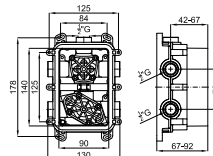

SMART BOX SLIM

3