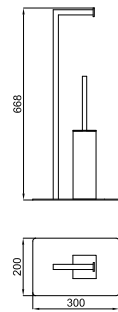

100360488

хром

3.44

276,00 €

100360489

чёрный

3.44

324,00 €

Напольный держатель ерша и для унитаза Держатель туалетной бумаги