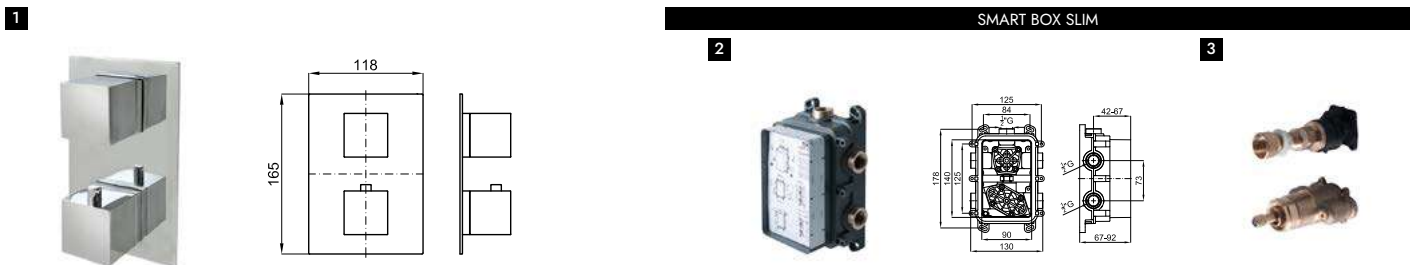

1 Наружная часть термостатического смесителя Smartbox

38° **EX** 100124172 хром 1.33 **388,00 €**

100266846 чёрный 1.33 **462,00 €**

2 SMART BOX SLIM- Универсальный встроенный корпус быстрой установки для термостатических смесителей с 1, 2 или 3 выходами. С восковым термоэлементом и подключением 1/2". Давление в 3 бара за 1 выход 21 л/мин. и для других 2 выхода 20 л/мин.

100238318 2.15 **146,00 €**

3 SMART BOX SLIM- Внутренний элемент термостатического смесителя с 3 выходами 100238318

100238407 1.22 **236,00 €**