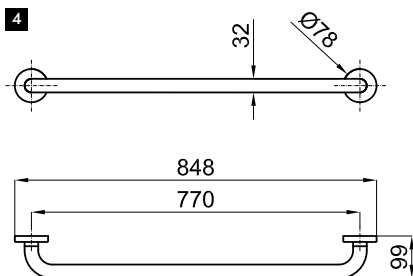

# EASY

**100042184** нержавеющая полированная сталь 0.4 **86,00 €**

Держатель полотенец кольцевой для раковины, 27 см

**100042193** нержавеющая полированная сталь 2.6 **131,00 €**

Мыльница настенная

**1** Ручка 30 см.