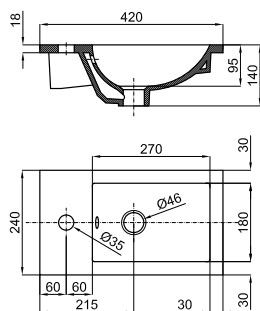

MARNE

100303040
белый
133,00 €

Раковина 42x24см с переливом.