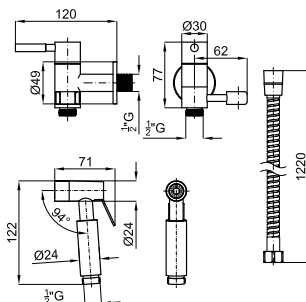

EX AISI 304 100311354

● брашированная нержавеющая сталь

0.92 179,00 €

ROUND INOX - Комплект гигиенического душа с одним подводом воды. Включает гигиенический душ 100311337, шланг 122см в металлической обмотке, запорный вентиль и держатель.