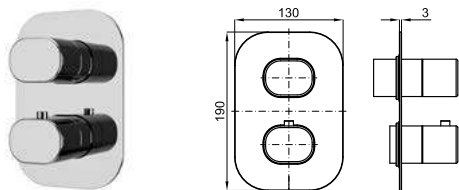

1

1 Наружная часть термостатического смесителя Smartbox

2

SMART BOX SLIM

3

2 SMART BOX SLIM- Универсальный встроенный корпус быстрой установки для термостатических смесителей с 1, 2 или 3 выходами. С восковым термоэлементом и подключением 1/2". Давление в 3 бара за 1 выход 21 л/мин. и для других 2 выхода 20 л/мин.

3 SMART BOX SLIM- Внутренний элемент термостатического смесителя с 3 выходами 100238318

Code	Status	Material	Weight	Price
100377011	NEW	хром	0.99	421,00 €
100377012	NEW 60	чёрный	0.99	469,00 €
100377013	NEW 60	золото	0.99	607,00 €
100377014	NEW 60	брашированное золото	0.99	625,00 €
100378967	NEW 60	брашированный латунь	0.99	625,00 €
100238318			2.15	146,00 €
100238407			1.22	236,00 €

1