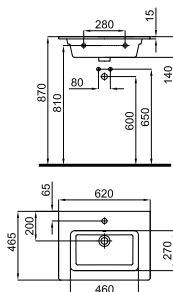

100340537
белый
193,00 €

100358676
белый матовый
278,00 €

Раковина 62см подвесная со сливом и креплениями 100041225.