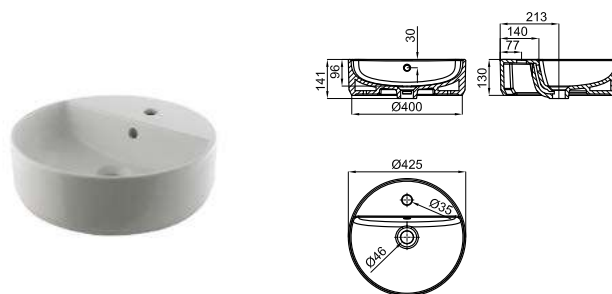

100327121 белый 10.7 48 **193,00 €**

RONDO - Раковина Ø43 см на столешницу, с переливом