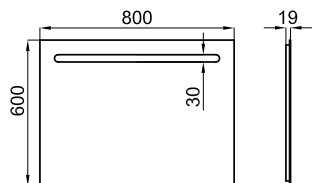

100312589
зеркало
6.7 20 **317,00 €**

SMART LINE - Горизонтальное зеркало со светодиодной подсветкой 80x60 см и системой предотвращающей запотевание. II класс, IP44, 4000K, 33W (220V).

100312612
зеркало
8.3 20 **366,00 €**

SMART LINE - Горизонтальное зеркало со светодиодной подсветкой 100x60 см и системой предотвращающей запотевание. II класс, IP44, 4000K, 35W (220V).