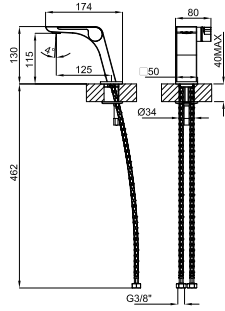

100272279		хром		1.71	519,00 €
			100272307		чёрный		1.71	648,00 €
			100348313		брашированная медь		1.71	819,00 €
			100272320		брашированный титан		1.71	819,00 €

Однорычажный смеситель для раковины с керамическим картриджем Ø25 мм. Подключение 3/8", длина шлангов 465-мм., без автоматического клапана слива и с аэратор "plus". Открытие на холодную Пропускная способность при 3 барах 4,7 л/мин.

1