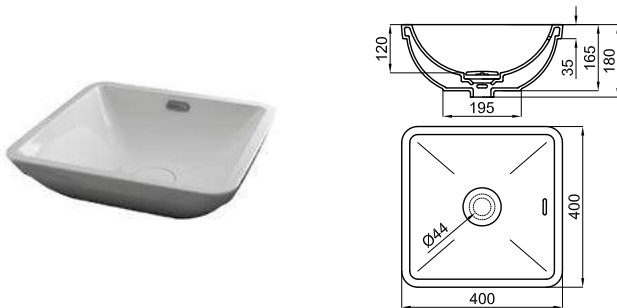

FORMA

100123294
Белый
11.75 35
287,00 €

Раковина 40x40см утопленная с переливом. Сливной клапан типа «clicker» с керамической крышкой входит в комплект