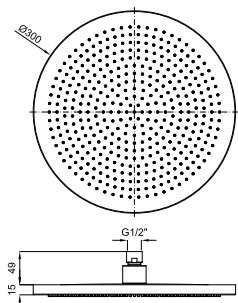

100377686 NEW
хром
565,00 €

100358896
хром
241,00 €

Верхний душ Rondo, диаметр 30 см с шаровым шарниром и технологией Optimum Flow обеспечивающей высокую функциональность при низком расходе воды. Расход при давлении 3 бар составляет 15 л/мин с установленным ограничителем и 9 л/мин с дополнительным входящим в комплект.

Верхний душ Rondo, диаметр 23 см с шаровым шарниром и технологией Optimum Flow обеспечивающей высокую функциональность при низком расходе воды. Расход при давлении 3 бар составляет 9 л/мин с установленным ограничителем и 5,6 л/мин с дополнительным входящим в комплект.