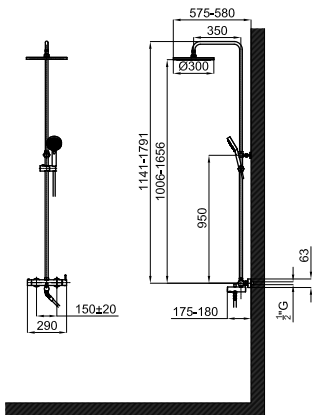

126h x 31,1 x 58,5

0.03 m³

100377727 NEW

хром

5.5

926,00 €

100377728 NEW 60

чёрный

5.5

1.179,00 €

Душевая система с термостатом, с технологией savetouch, круглый верхний душ, раздвижная стойка с регулируемым держателем ручного душа. Ручной душ с 5 функциями. Подключения 1/2 дюйма, расстояние между подводами 150 мм. Включает обратный клапан и предохранитель на 38°C. Пропускная способность ручного душа при 3 барах составляет 8,19 л/мин, верхнего душа 8,83 л/мин

126h x 28,9 x 58,1

0.03 m³

100377729 NEW

хром

5.5

848,00 €

100377730 NEW 60

чёрный

5.5

1.101,00 €

100377731 NEW 120

медь

5.5

1.889,00 €

100377733 NEW 120

титан

5.5

1.889,00 €

100377732 NEW 120

брашированная медь

5.5

2.226,00 €

100377734 NEW 120

брашированный титан

5.5

2.226,00 €

Душевая система с однорычажным смесителем, круглый верхний душ, раздвижная стойка с регулируемым держателем ручного душа. Ручной душ с 5 функциями. Подключения 1/2 дюйма, расстояние между подводами 150 мм. Включает обратный клапан. Пропускная способность ручного душа при 3 барах составляет 8,19 л/мин, верхнего душа 8,83 л/мин