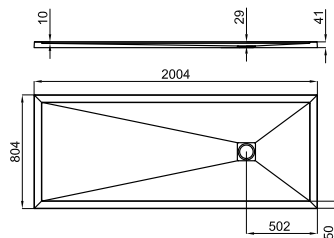

LEI

200 x 80 cm.

100286727 57 10 1.114,00 €