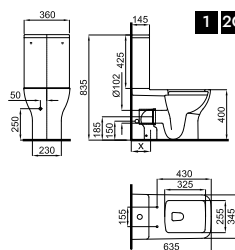

100348616

113,00 €

Полупьедестал

1
Необходимо

стр. 97

100041216
стр. 90

2A 2B
Необходимо

100091751
стр. 217

100310426
стр. 217

3A 3B