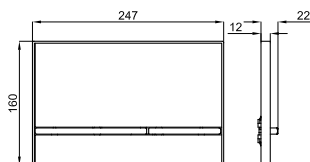

SMART LINE

100360469		хром_acerо concrete	1.4 560	458,00 €
100360466		хром_carrara marble	1.4 560	458,00 €
100360467		хром_marquina stone	1.4 560	458,00 €
100360468		хром_cognac wood	1.4 560	458,00 €
100360473		чёрный матовый_acerо concrete	1.4 560	483,00 €
100360470		чёрный матовый_carrara marble	1.4 560	483,00 €
100360471		чёрный матовый_камень marquina	1.4 560	483,00 €
100360472		чёрный матовый_cognac wood	1.4 560	483,00 €

Двойная кнопка смыва с керамической вставкой.

100188383		брашированная нержавеющая сталь	0.96 480	203,00 €
100367341	NEW	чёрный	0.96 480	367,00 €
100274739		золото	0.96 480	375,00 €
100272227		медь	0.96 480	375,00 €
100272263		титан	0.96 480	375,00 €
100274895		брашированное золото	0.96 480	368,00 €
100274943		брашированная медь	0.96 480	368,00 €
100274942		брашированный титан	0.96 480	368,00 €
100367914	NEW	брашированный латунь	0.96 480	368,00 €

TONO - Двойная кнопка смыва