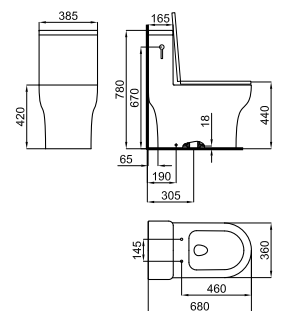

4,5/3L
100379896 NEW
белый
53.5
9
775,00 €

NEW NK ONE ADA Унитаз-моноблок со механизмом двойного слива . Американский стандарт