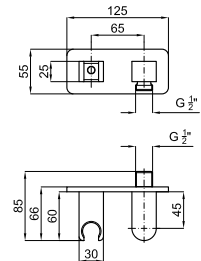

НОJ EX	100377697	хром	0.33	102,00 €
	100377698	чёрный	0.33	113,00 €
	100377699	золото	0.33	144,00 €
	100377780	брашированное золото	0.33	154,00 €
	100377781	брашированный латунь	0.33	154,00 €

MENORCA - Настенный держатель для ручного душа, с подводом воды

НОJ EX	100063527	хром	1.2	407,00 €
	100073046	белый	1.2	477,00 €
	100210928	медь	1.2	649,00 €
	100208633	титан	1.2	649,00 €

Держатель ручного душа с подводом воды, связь 1/2"