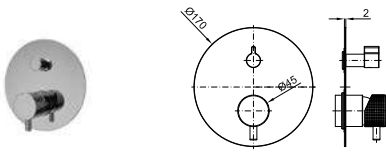

## MALLORCA

100376971	NEW		хром	204,00 €
100376972	NEW		чёрный	270,00 €
100376973	NEW		золото	327,00 €
100376975	NEW		медь	327,00 €
100376977	NEW		титан	327,00 €
100376974	NEW		брашированное золото	342,00 €
100376976	NEW		брашированная медь	342,00 €
100376978	NEW		брашированный титан	342,00 €