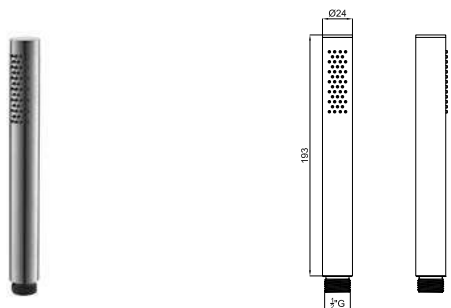

				100065250		хром		0.39	176,00 €
				100084981		белый		0.39	278,00 €
				100341399		чёрный		0.39	210,00 €
				100210917		медь		0.39	347,00 €
				100208613		титан		0.39	347,00 €

Ручной душ с 1 позицией