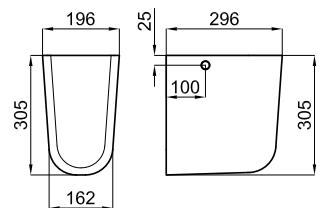

100376690 NEW		белый		5.91		70	164,00 €
	100376691 NEW		белый матовый		5.98		70	213,00 €
	100376692 NEW		чёрный		5.98		70	262,00 €

Раковина круглая Ø38см с опорой, без слива. Рекомендуем использовать открытый донный клапан сливной клапан или решетку

	100354668		белый		18.05		24	160,00 €

Раковина 60см со сливом и с креплениями 100041225.