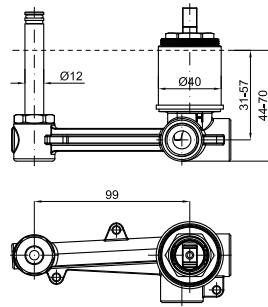

КОНЦЕПЦИЯ ВСТРАИВАЕМЫЕ ЭЛЕМЕНТЫ ДЛЯ РАКОВИН

100318265

0.78 123,00 €

Внутренняя часть встроенного смесителя для раковины. Картридж на 35мм, подводы на 1/2

RONDO

SQUARE

100345139		хром	239,00 €
100345140		чёрный	304,00 €
100345141		золото	373,00 €
100345142		медь	373,00 €
100345143		титан	373,00 €
100345144		брашированное золото	393,00 €
100345145		брашированная медь	393,00 €
100345146		брашированный титан	393,00 €
100368183		NEW брашированный латунь	393,00 €

100318380		хром	283,00 €
100318259		чёрный	358,00 €
100318257		медь	458,00 €
100318279		титан	458,00 €
100318258		брашированная медь	477,00 €
100318264		брашированный титан	477,00 €