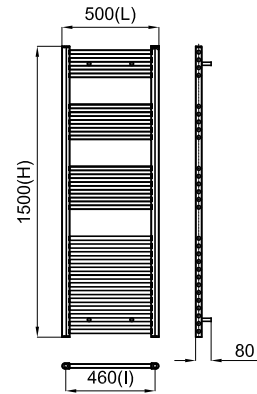

AC

500x1500 mm.

L mm	500	500
I mm	460	460
H mm	1500	1500
Tube N°	28	28
Watt ΔT = 50 K	417	631
Watt ΔT = 30 K	217	336
Resist. W	-	-
Fij. N°	4	4

(r)	100066007	хром	11.75 48	390,00 €
	100066017	белый	11.75 48	229,00 €
EL1	100214982	хром	19.2 48	638,00 €
	100214972	белый	19.2 48	437,00 €
ML1	100214978	хром	19.2 48	614,00 €
	100214937	белый	19.2 48	410,00 €

Дополнительные элементы, входящие в комплект: