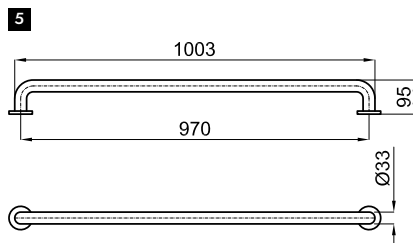

# EASY

**100042184** нержавеющая полированная сталь 0.4 **86,00 €**

Держатель полотенец кольцевой для раковины, 27 см

**100042193** нержавеющая полированная сталь 2.6 **131,00 €**

Мыльница настенная

**1** Ручка 30 см.