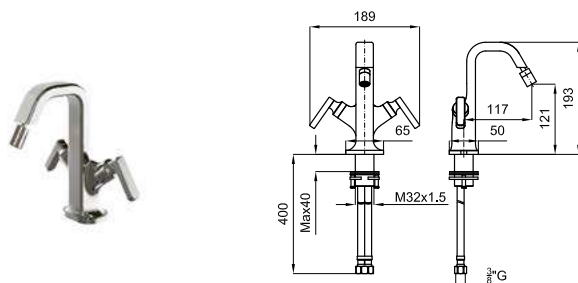

ECO FLOW EX 10037707 NEW хром 0.33 440,00 €

100377708 NEW чёрный 0.33 486,00 €

100377709 NEW золото 0.33 636,00 €

100377800 NEW брашированное золото 0.33 671,00 €

100377801 NEW брашированный латунь 0.33 671,00 €

ECO FLOW EX 10037702 NEW хром 0.33 440,00 €

100377703 NEW чёрный 0.33 486,00 €

100377704 NEW золото 0.33 636,00 €

100377705 NEW брашированное золото 0.33 671,00 €

100377706 NEW брашированный латунь 0.33 671,00 €

CROSS - Смеситель-моноблок для биде с керамическим картриджем. Связь 3/8", длина шлангов 400-мм. Без клапана слива. Аэратор "plus". Пропускная способность при 3 барах 4 л/мин.

Смеситель-моноблок для биде с керамическим картриджем. Связь 3/8", длина шлангов 400-мм. Без клапана слива. Аэратор "plus". Пропускная способность при 3 барах 4 л/мин.