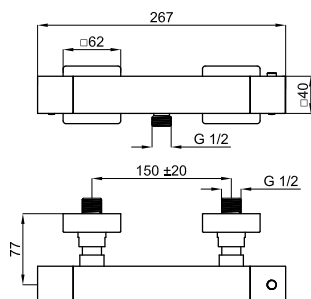

100266799		хром		1.82	314,00 €
	100266814		чёрный		1.82	370,00 €
	100284564		брашированная медь		1.82	422,00 €
	100284563		брашированный титан		1.82	422,00 €

Наружный однорычажный смеситель с керамическим картриджем Ø35 мм. и связь 1/2". Расстояние между выходами 150 +/-15 мм. Пропускная способность при 3 барах 18 л/мин.

	100266840		хром		2.35	367,00 €
	100266809		чёрный		2.35	429,00 €
	100284549		брашированная медь		2.35	493,00 €
	100284570		брашированный титан		2.35	493,00 €

Наружный однорычажный смеситель для ванны / душа с керамическим картриджем Ø35 мм., связь 1/2", полуавтоматический переключатель и аэратор "plus". Расстояние между выходами 150 +/-15 мм. Пропускная способность при 3 барах душа: 18 л/мин. и ванны: 15,98 л/мин.