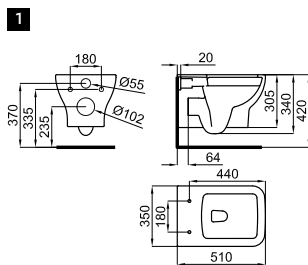

URBAN C

Необходимо

S - V

стр. 97

S - H

100041216
стр. 90

2A 2B

2C

1 Унитаз независимый. Направляемый выход с креплениями 100041212

4,5/3L

BTW 100348613

белый

27,77 28

268,00 €

2A Сиденье для унитаза без микролифта

100351884

белый

2,93 168

116,00 €

2A Сиденье для унитаза, с микролифтом

SOFT CLOSE 100351885

белый

2,93 168

146,00 €

2C

100351886

белый

2,58 168

181,00 €

2 2B

2

1 Подвесной унитаз

4/2L

clean rimless 100348617

белый

24,9 30

319,00 €

2A Сиденье для унитаза без микролифта

100351884

белый

2,93 168

116,00 €

2A Сиденье для унитаза, с микролифтом

SOFT CLOSE 100351885

белый

2,93 168

146,00 €

2C

100351886

белый

2,58 168

181,00 €

Рекомендуется

S - H

100041214
стр. 91

BTW 100348612

белый

22,8 28

288,00 €

100348618

белый

18,5 30

319,00 €

Биде напольное Urban C

Биде подвесное

При установке инсталляций/бачков, проверьте максимальный диапазон установки уже включенных труб (сточных и подающих) с размерами, указанными на соответствующих планах: Соединительная сточная труба: Если вам нужна более длинная труба при максимальном диапазоне установки до 245 мм, запросите трубу, соответствующую следующему коду 100213056. Подающая труба: Если вам нужна более длинная труба при максимальном диапазоне установки до 260 мм, запросите трубу, соответствующую следующему коду 100213068.