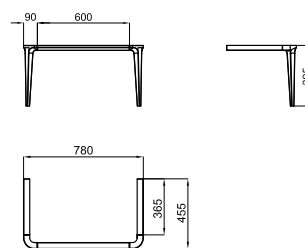

LIEM

82 cm

100285895 орех_серый 37.2 6 **3.203,00 €**

100285875 орех 3.34 6 **784,00 €**

100285901 орех_песок 37.2 6 **3.203,00 €**

Ножки 80 см из орехового дерева, совместимы с подвесным модулем LIEM.

Подвесной модуль 82 см. Столешница из керамогранита и массива ореха. Ящик с доводчиком. Возможность установки ножек LIEM.

100253648 зеркало_орех 11.15 16 **1.592,00 €**

LIEM - Зеркало в раме, шпон ореха, овальной формы 110x60 см

100310821 орех_серый 20.15 12 **2.083,00 €**

100310833 орех_песок 20.15 12 **2.083,00 €**

Подвесной шкафчик 142 см с двумя дверцами и центральной полкой. Реверсивный. Петли с системой плавного закрывания.

Рекомендуется :

ТН1N 100243656 белый 11.15 32 **635,00 €**

100253978 белый матовый 11.15 32 **945,00 €**

LIEM - Раковина 56 см. на столешницу без слива перелива. В комплект входит открытый донный клапан с керамической крышкой.