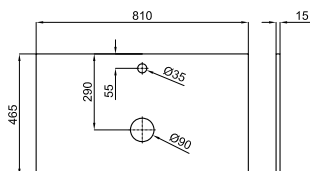

100319026	белый матовый	12.95	40	305,00 €

Столешница на 80см, материал Mineral Stone. С отверстием для раковины и смесителя. Совместима с мебелью Marne на 80см.

100330119	белый матовый	12.25	50	301,00 €

Столешница на 80см, материал Mineral Stone. С отверстием для раковины. Совместима с мебелью Marne на 80см.