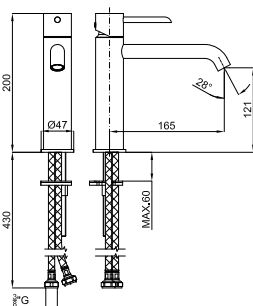

100208354	хром	1.34	258,00 €
	100208355	чёрный	1.34	290,00 €

Высокий однорычажный смеситель 200мм, керамический картридж 35 мм. Без донного клапана. Соединения 3/8", длина шланг 430мм. Аэратор "plus". Пропускная способность при 3 барах - 5л/мин.