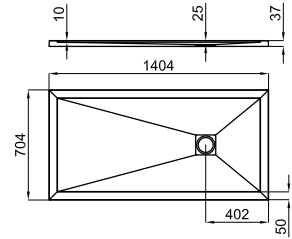

LEI

100286713 611,00 €

100286718 706,00 €

140 x 70 cm.

100286767 769,00 €

100286775 843,00 €

100286726 900,00 €

100286740 944,00 €

100286736 656,00 €

100286780 756,00 €

100286790 825,00 €

100286792 888,00 €

100286733 962,00 €

100286714 995,00 €