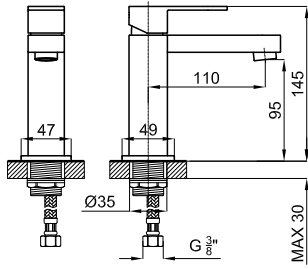

HOTELS

100283402
1.12
140,00 €

Однорычажный смеситель для раковины с керамическим картриджем Ø25 мм. Подключение 3/8", длина шлангов 370мм. аэратор "plus". Открытие на холодную. Пропускная способность при 3 барах 4,4 л/мин

100310103
1.87
285,00 €

Однорычажный смеситель для раковины с высоким изливом и керамическим картриджем Ø25 мм. Подключение 3/8", длина шлангов 400-мм., без автоматического клапана слива и с аэратор "plus". Пропускная способность при 3 барах 5 л/мин. Открытие на холодную.