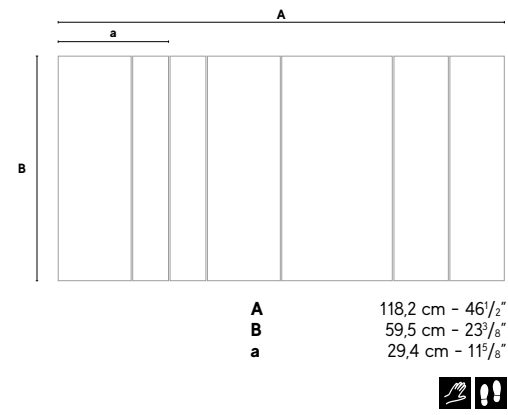

ENJOY
THE VIDEO

Porcelain Tiles Decors

Marvel Meraviglia Calacatta Meraviglia
Grid Velvet
59,5x118,2 cm - 23³/₈"x46¹/₂"

Marvel Meraviglia Silver Majestic
Grid Velvet
59,5x118,2 cm - 23³/₈"x46¹/₂"

Marvel Meraviglia Calacatta Bernini
Grid Velvet
59,5x118,2 cm - 23³/₈"x46¹/₂"