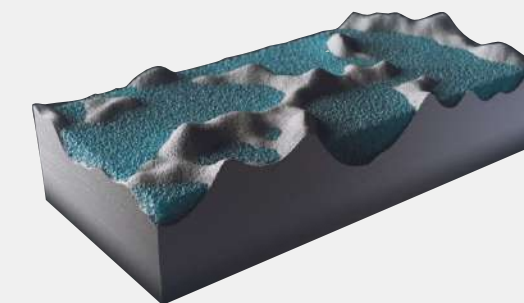

The innovative Sensitech Surface

Sensitech is the high-tech surface for indoor and outdoor settings created by Atlas Concorde Laboratories. The surface combines high slip resistance performance with tactile softness. With Sensitech, the meaning of surface evolves and takes on a reassuring, pleasant and practical touch, making architectural spaces more comfortable and appealing. | Sensitech è la superficie ad alto coefficiente tecnologico per gli ambienti interni ed esterni realizzata dai Laboratori Atlas Concorde. La superficie coniuga elevate prestazioni di resistenza allo scivolamento ad una maggiore morbidezza tattile. Con Sensitech il significato di superficie si evolve e assume un tocco rassicurante, piacevole e pratico, rendendo gli spazi architettonici sempre più confortevoli e appaganti.

discover more