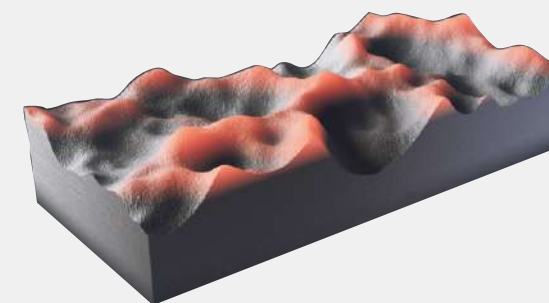

Sensitech

SAFE. SOFT. SMART.

INDOOR & OUTDOOR CONTINUITY

SOFT TO THE TOUCH

EXTREMELY SAFE

HYGIENIC AND EASY TO CLEAN

LONG-LASTING QUALITIES

Traditional anti-slip surface