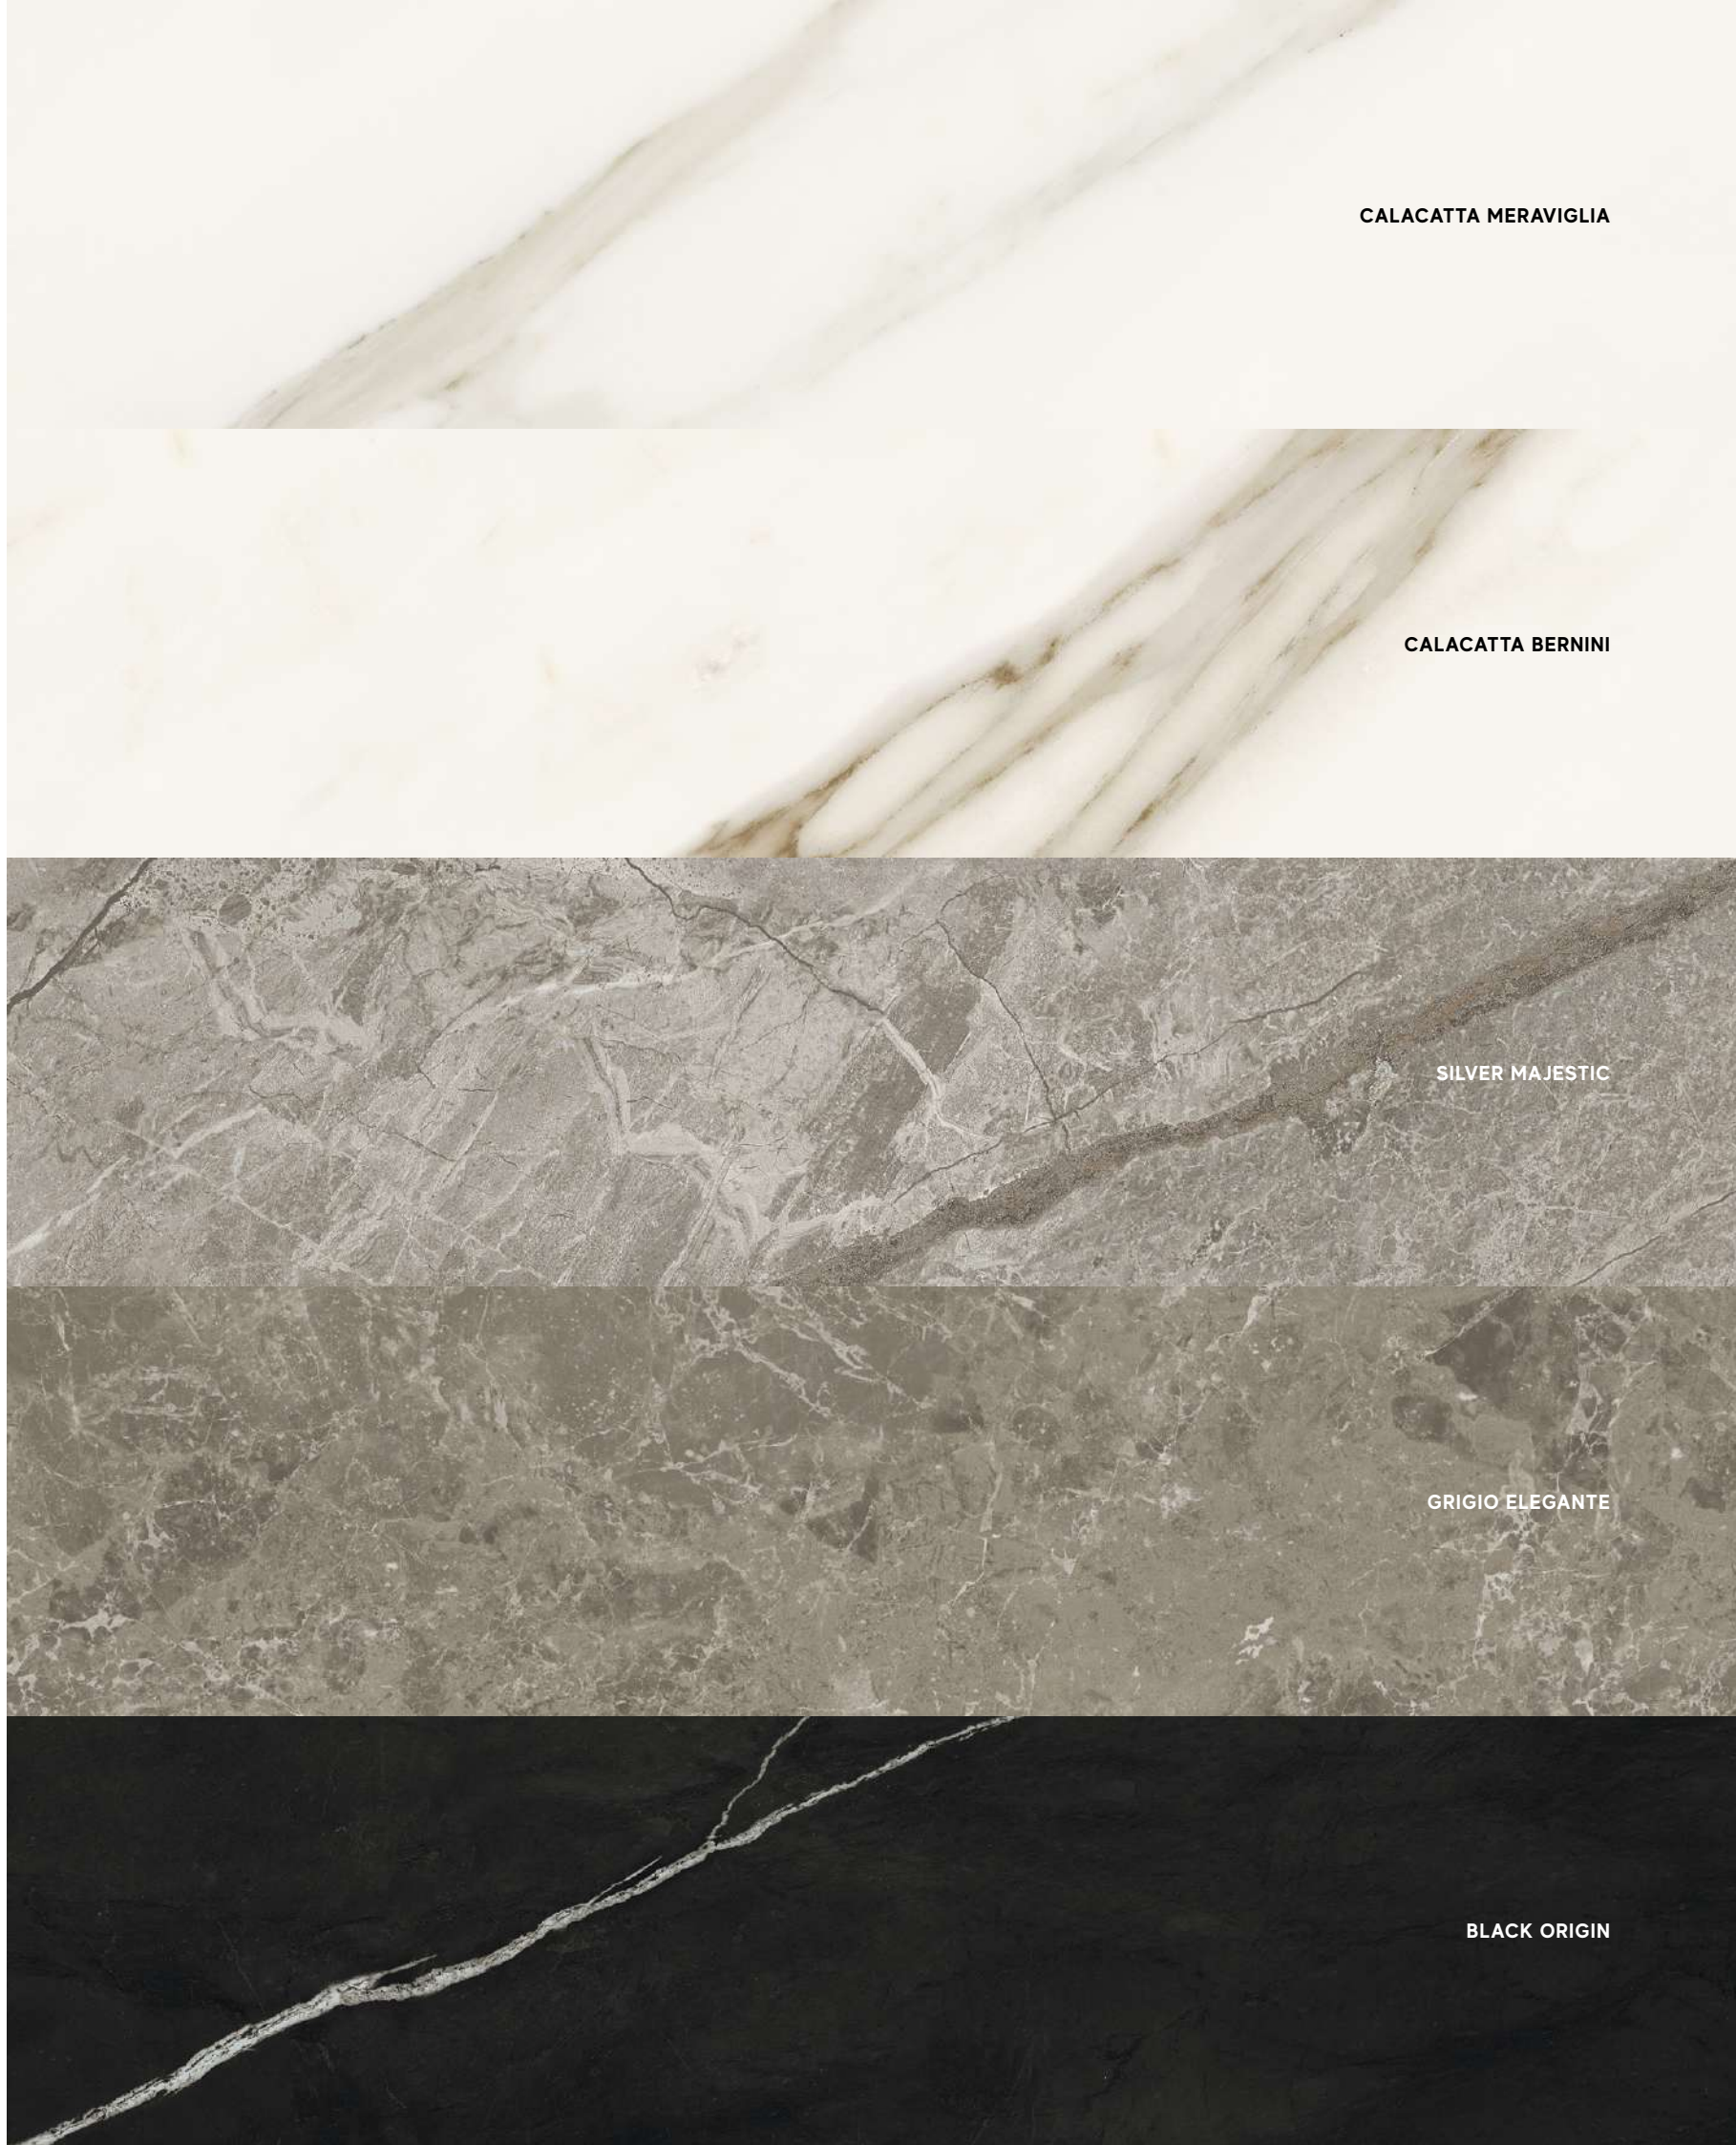

INDEX ≡

INSPIRATION ➤

DIAMOND DECOR
DESIGNED BY
ZAHA HADID
ARCHITECTS ➤

IMAGE
GALLERY ➤

SURFACE
RANGE &
TECHNICAL
SPECS ➤

SAFE CHOICE
COLLECTION RANGE
DIAMOND DECOR
DESIGNED BY
ZAHA HADID ARCHITECTS
SENSITECH TECHNOLOGY
MARVEL WORLD
TECHNICAL SPECIFICATIONS
& CERTIFICATIONS

ENJOY
THE VIDEO ▶