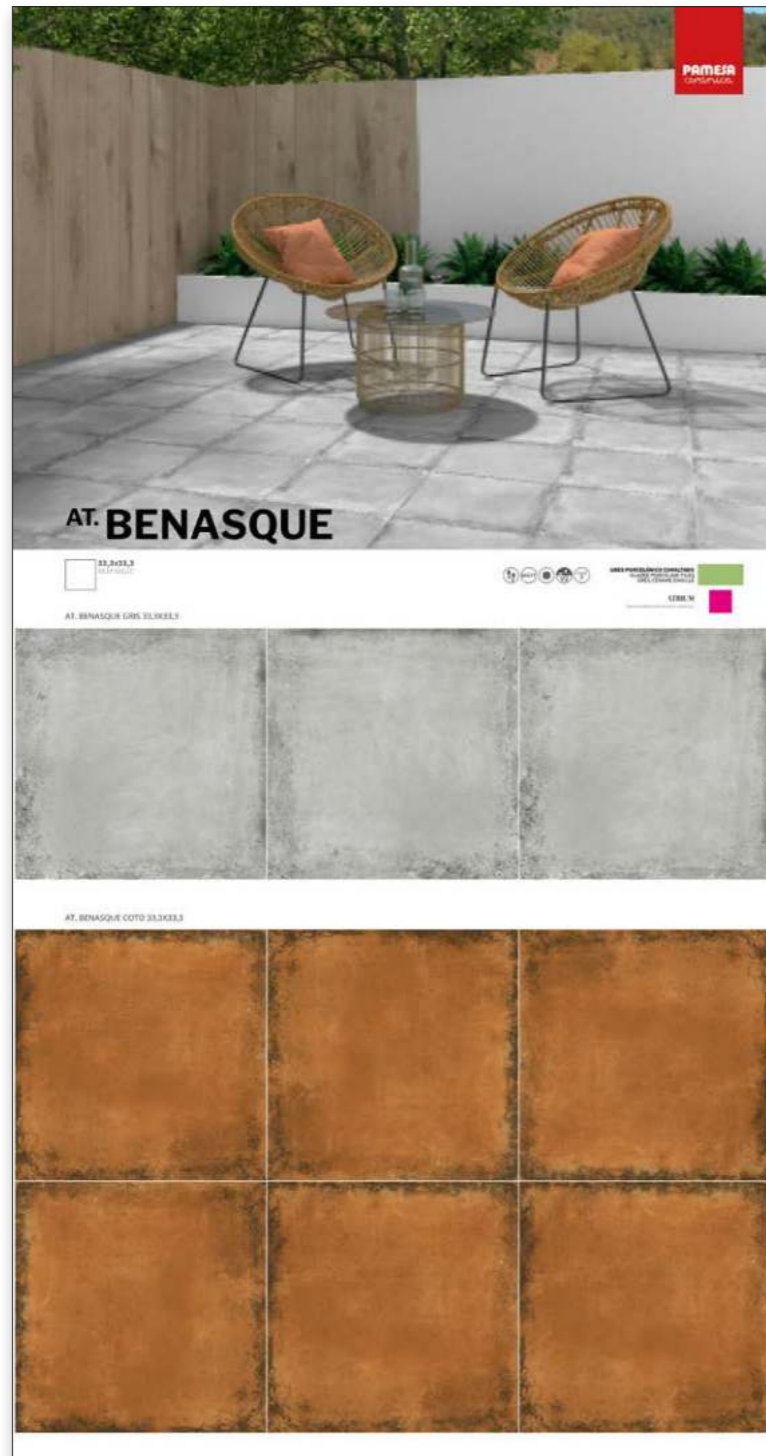

AT BENASQUE

PANELES ESTÁNDAR
1005x1924mm

**SISTEMAS
EXPOSITIVOS**