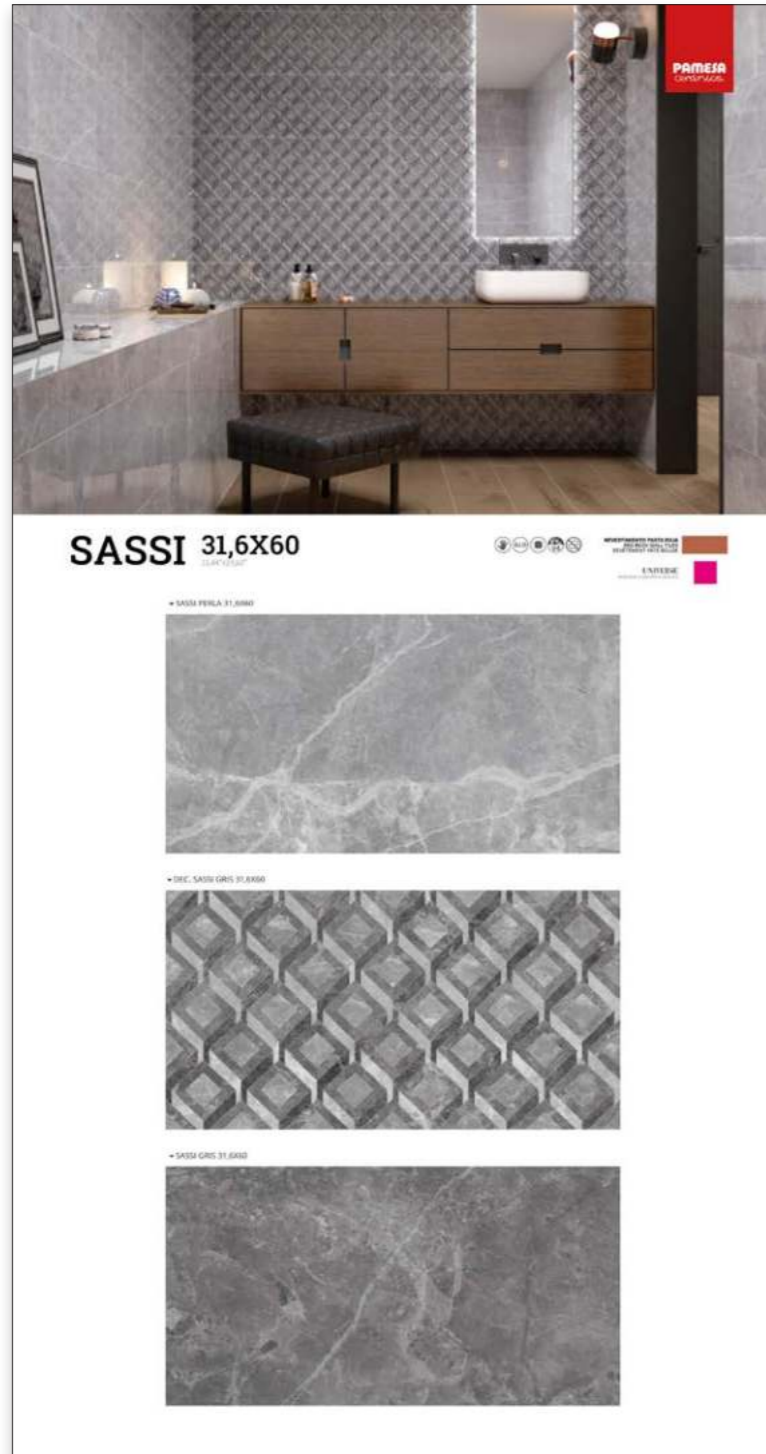

Sassì Perla 31,6x60 - Dec. Sassì Gris 31,6x60 - Oldmanor Tabaco 20x120

**PANELES ESTÁNDAR**  
1005x1924mm

**TOTEM SASSI**

Watercolor Perla 31,6x60 - Watercolor Verde 31,6x60 - Watercolor Mix 31,6x60 - Oldmanor Ambar 20x120