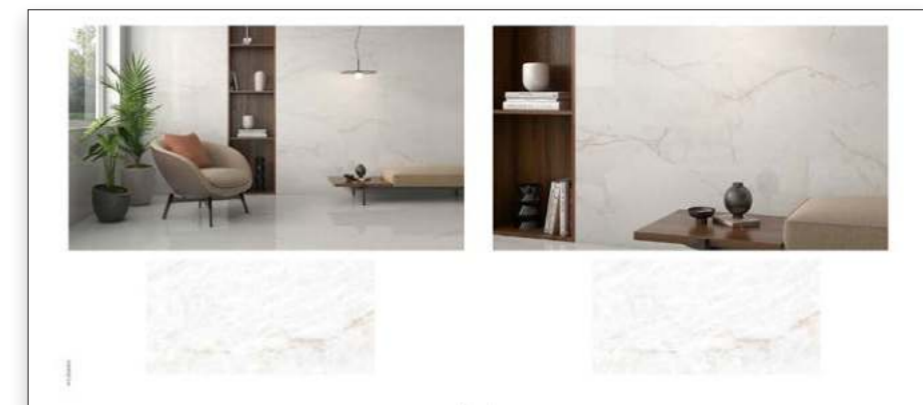

CARPETA SLATE WAY