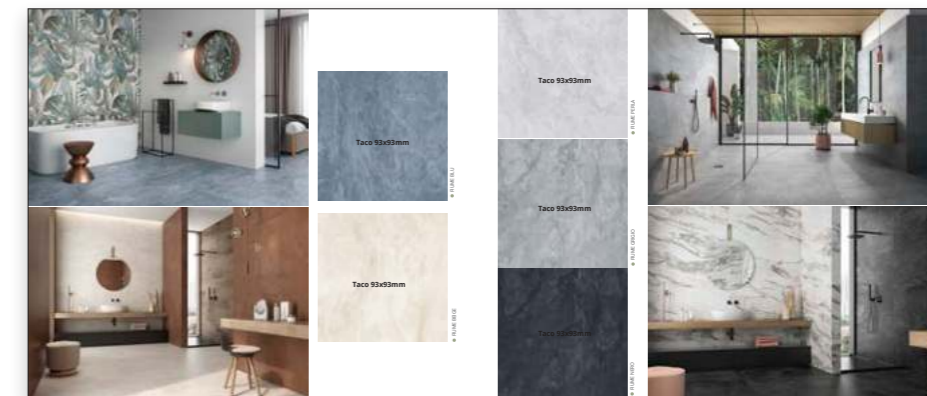

CARPETA FIUME