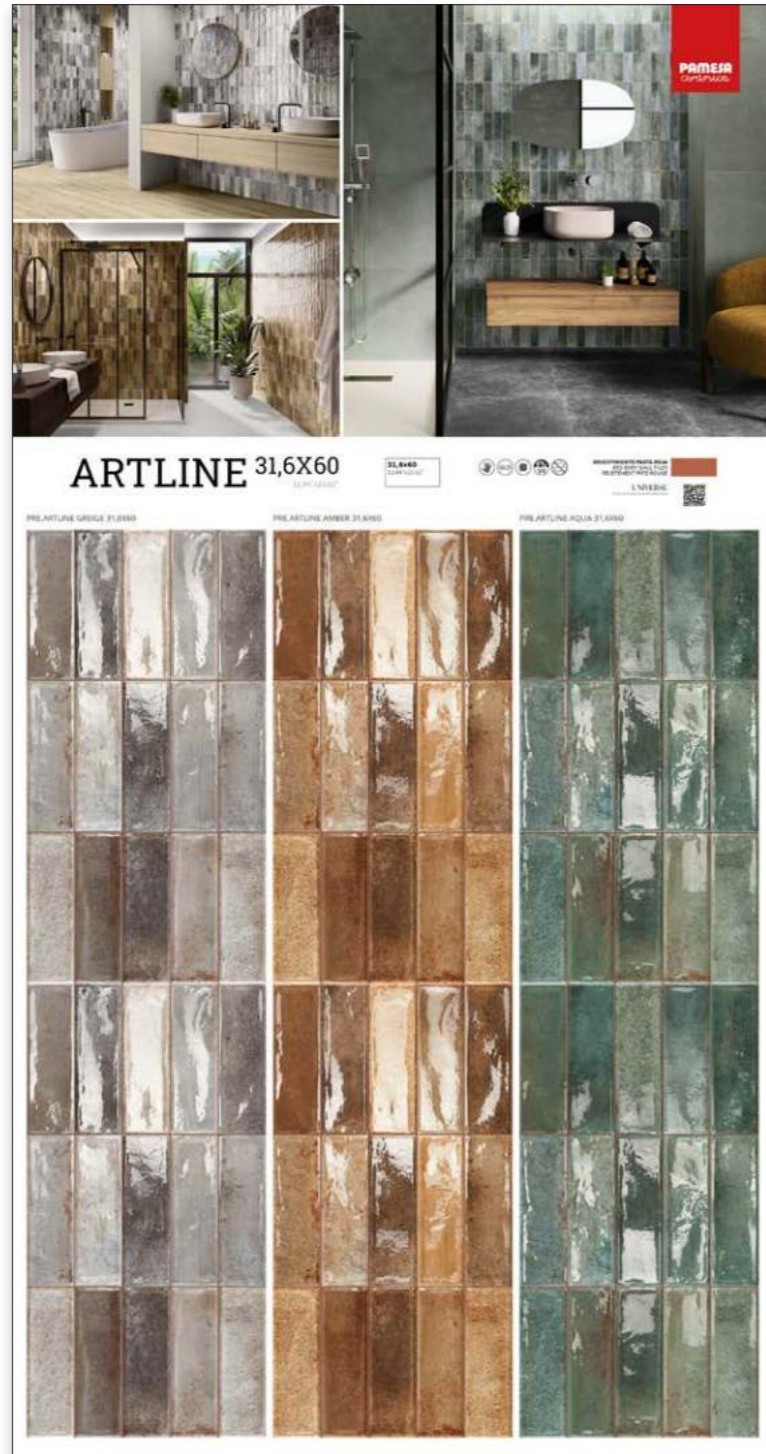

ARTLINE

PANELES ESTÁNDAR
1005x1924mm

**SISTEMAS
EXPOSITIVOS**