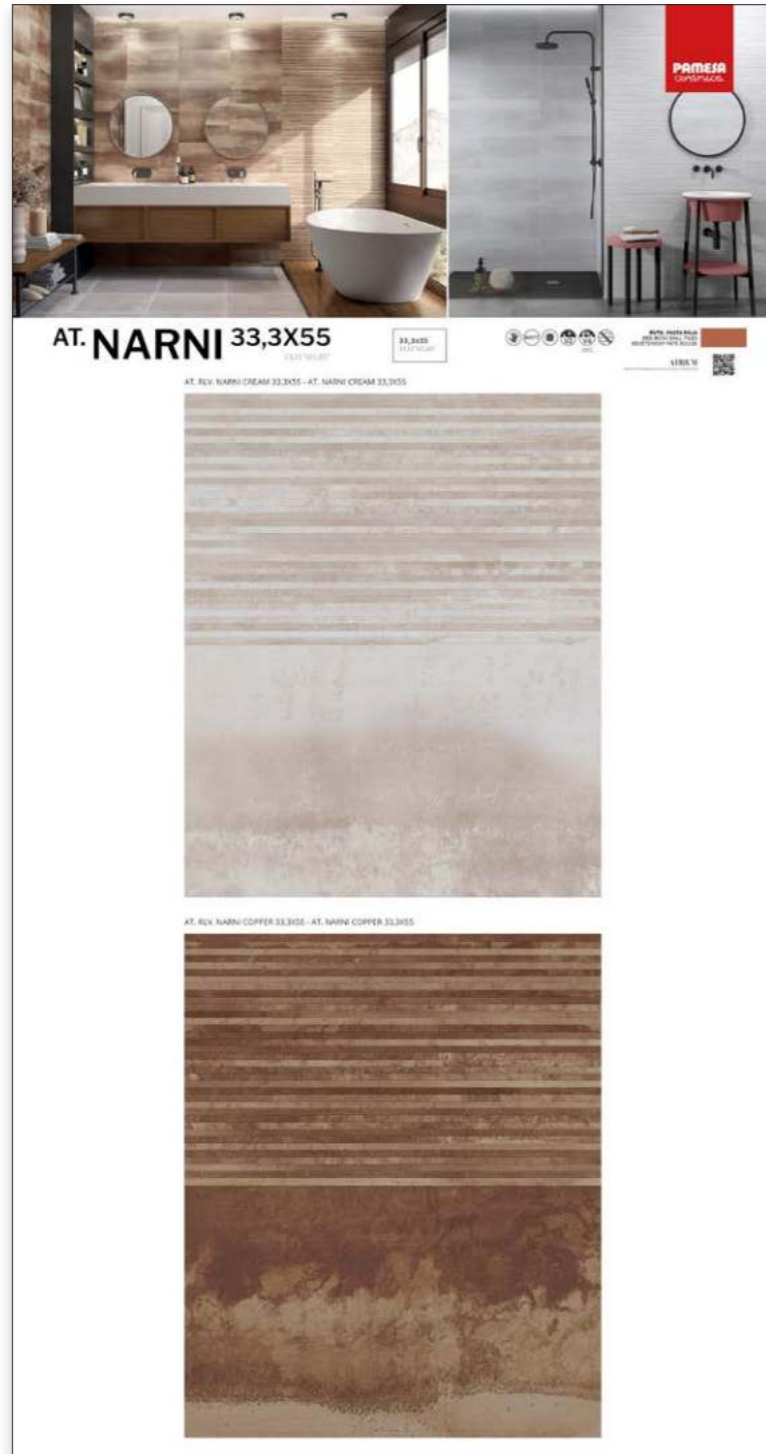

PANELES ESTÁNDAR
1005x1924mm