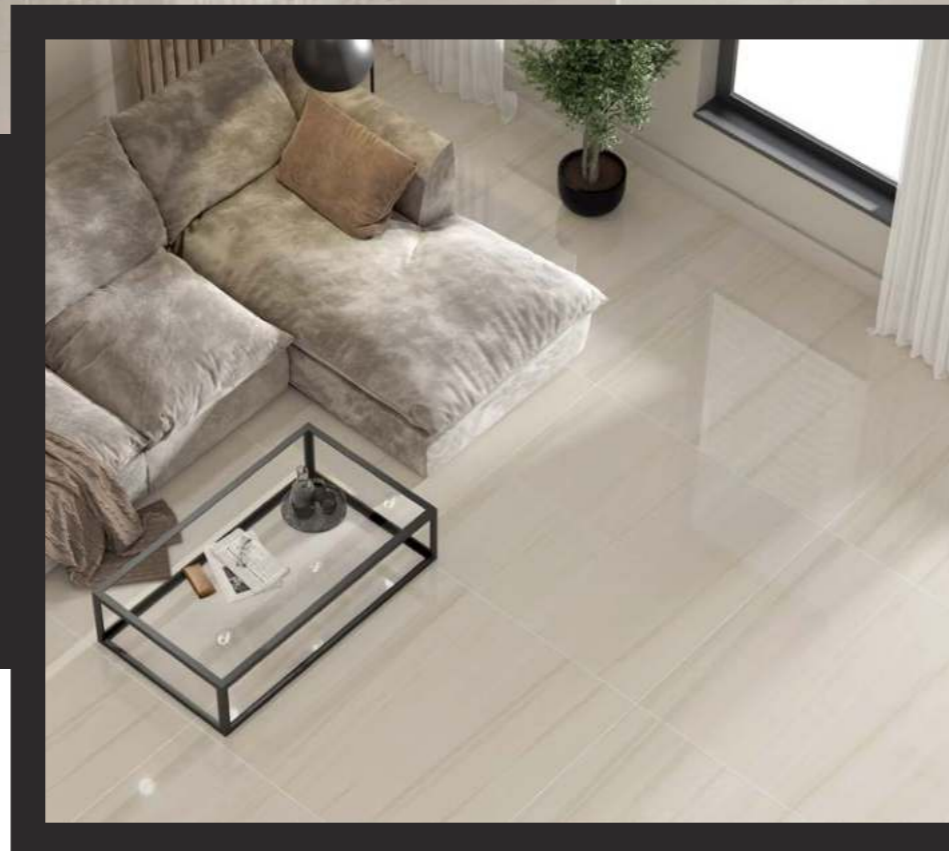

## Piezas especiales / Special pieces / Pièces especiales

*PELDAÑO GRADONE	*ÁNGULO GRADONE	RODAPIÉ DECORADO (LEVIGLASS)

Dolomite Crema 60x120 - Dolomite Crema 120x120

**Dolomite Crema** PEI4

● 120x120	Rec.	M150	004.120.0096.11380	
● 60x120	Rec.	M96	004.869.0096.11380	
● 30x30(7)	Malla	M185	038.590.0096.11380	