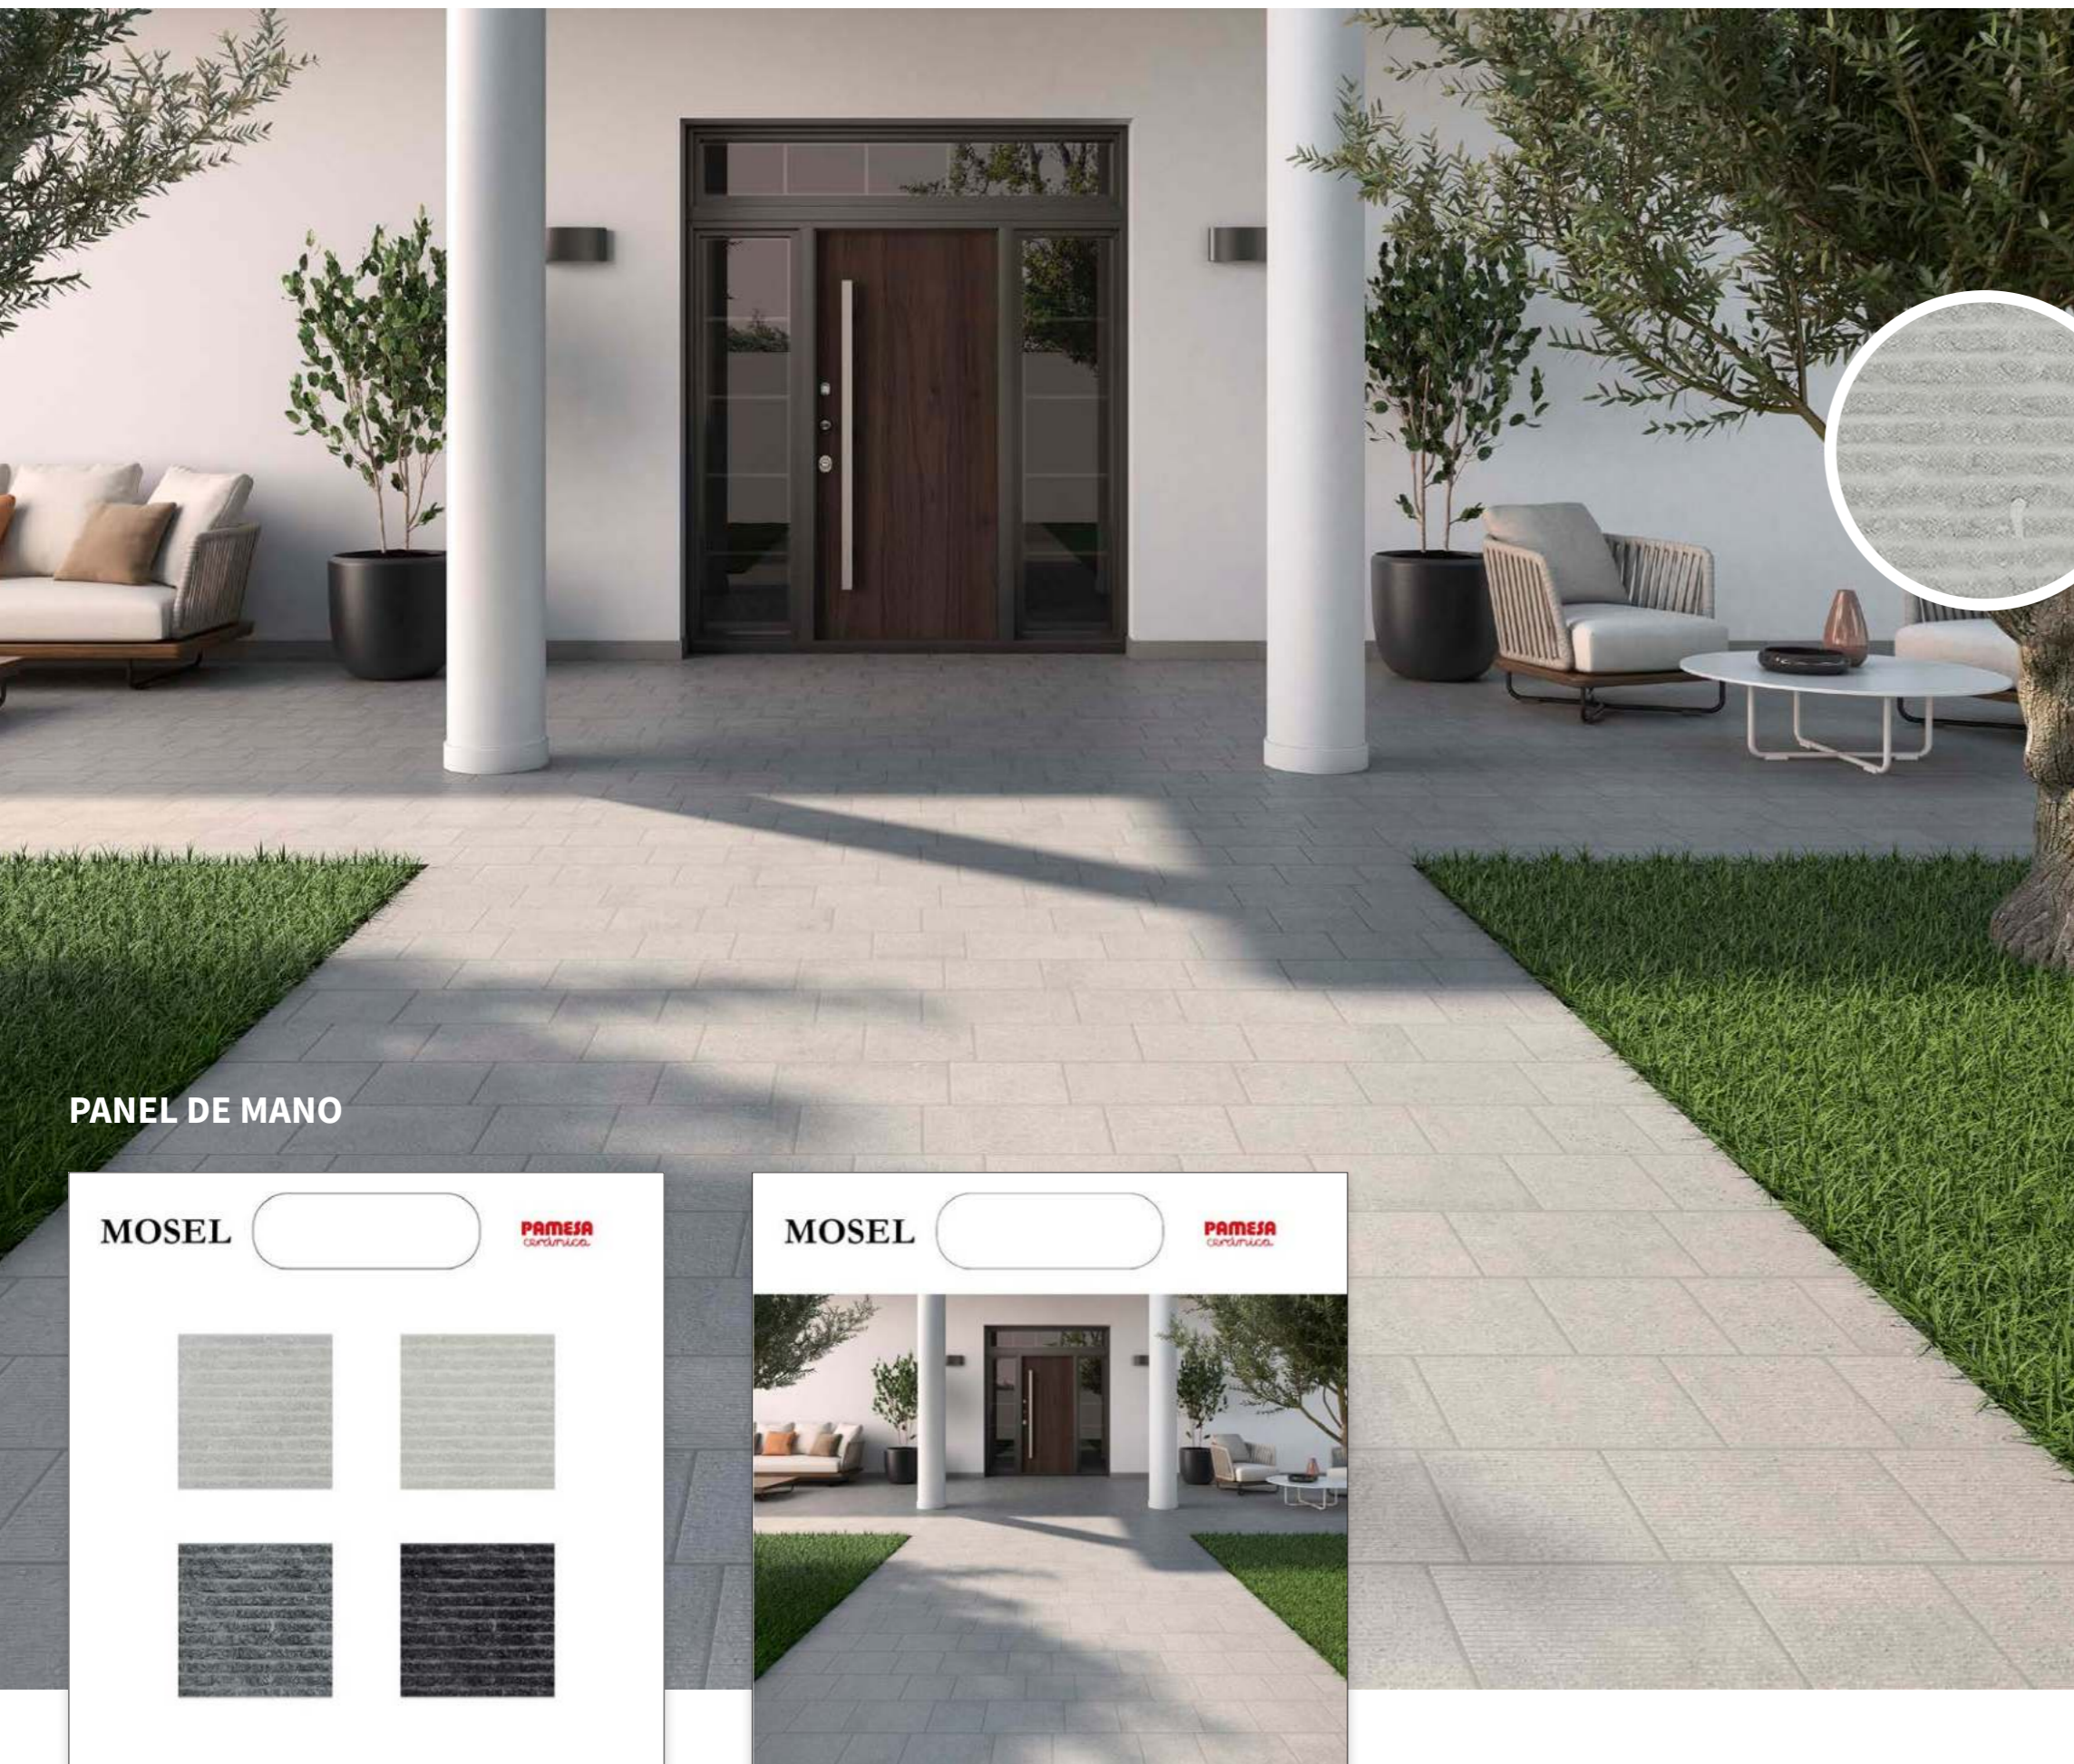

PANEL DE MANO

MOSEL

MOSEL

MOSEL