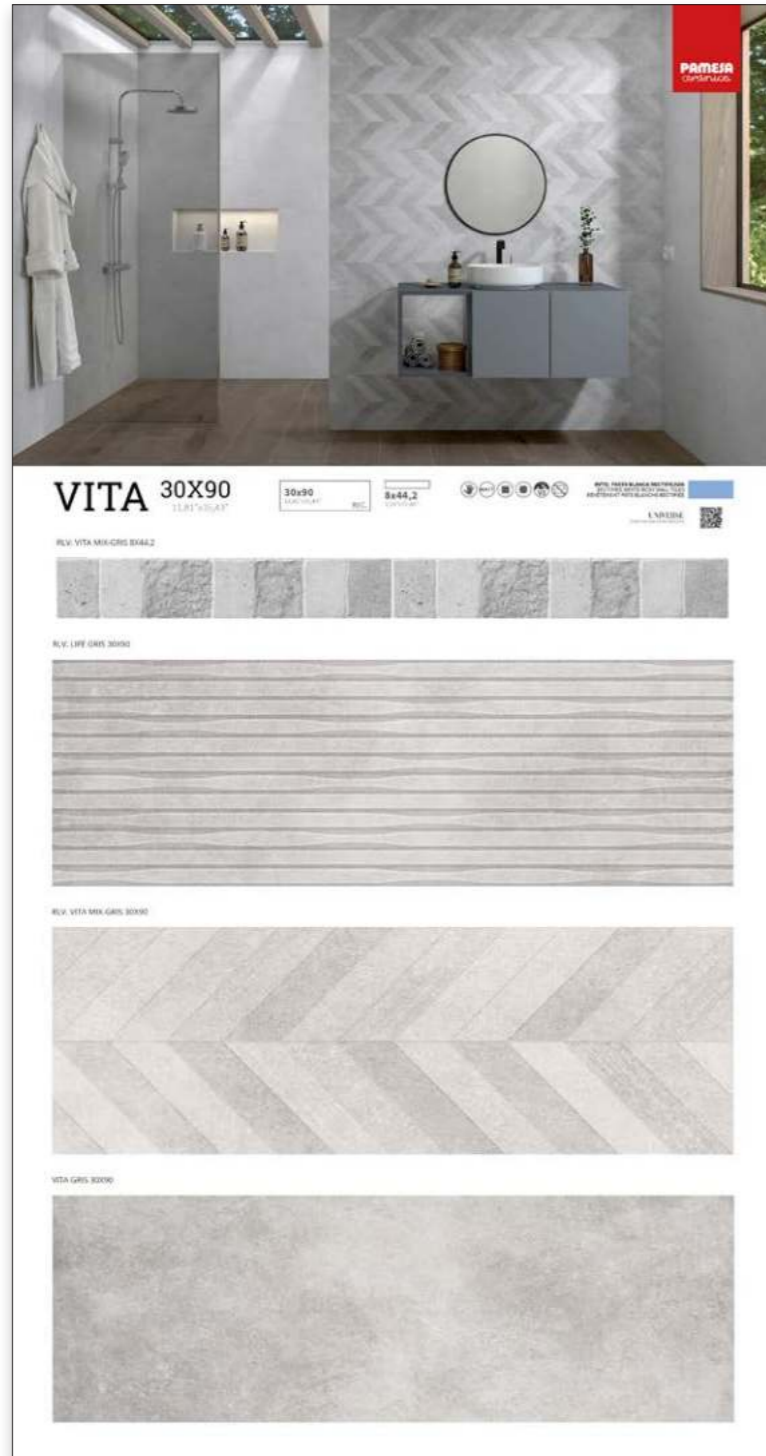

PANELES ESTÁNDAR
1005x1924mm