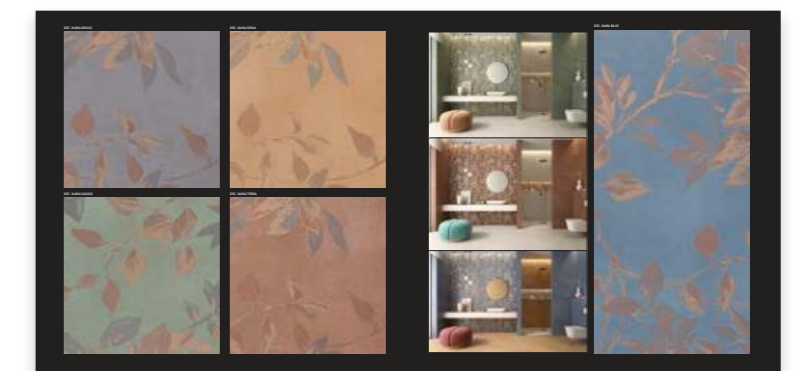

CARPETA DECORATIVA ELEGANZA