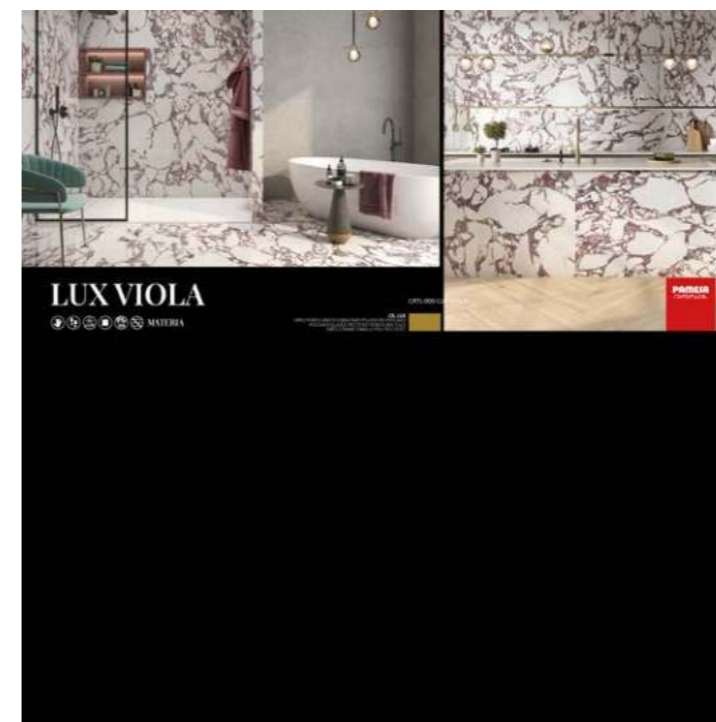

## Piezas especiales / Special pieces / Pièces especiales

*PELDAÑO GRADONE	*ÁNGULO GRADONE	*RODAPIE C/ROMO

PANELES ESTÁNDAR  
1005x1924mm

CARPETA LUX VIOLA

CARTELA LUX VIOLA

CARTELA LUX VIOLA