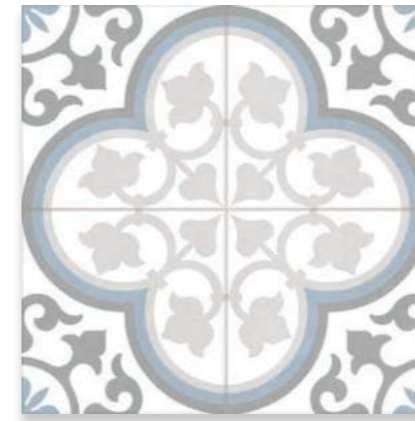

VINTAGE

● Vintage Perla 45x45 M33
015.302.0037.09165