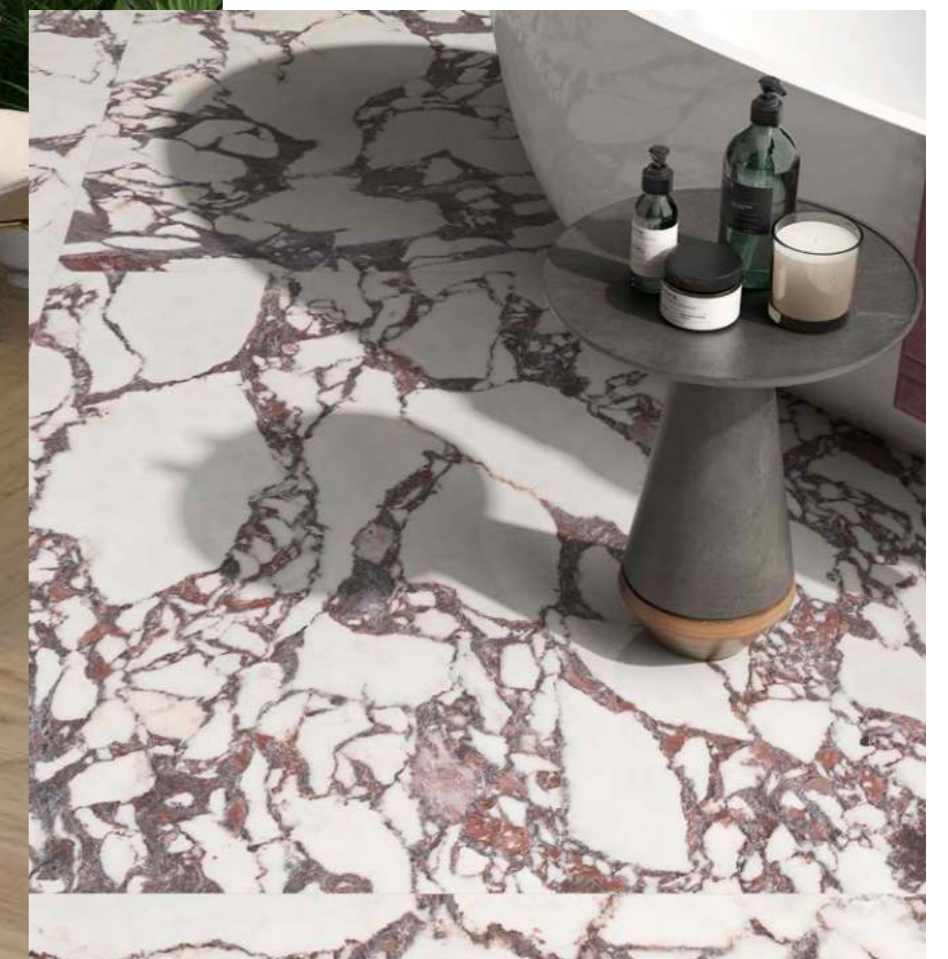

lux VIOLA

DISTINCIÓN DE COLOR BURDEOS

Directamente de los Alpes Apuanos, Lux Viola llega para conquistarnos. Un homenaje al mármol calacatta caracterizado por las grandes vetas de color vino que nacen sobre un fondo cremoso. Un mármol de puro estilo neoclásico que se alza como el protagonista de cualquier espacio.

BURGUNDY COLOUR DISTINCTION

Straight from the Apuan Alps, Lux Viola arrives to conquer us all. A tribute to calacatta marble characterised by the large wine-coloured veins that emerge against a creamy background. A pure neoclassical style marble that stands out as the star feature in any space.

UNE DISTINCTION COULEUR BORDEAUX

En provenance directe des alpes apuanes, Lux Viola est là pour faire notre conquête. Un hommage au marbre Calacatta qui se caractérise par de grandes veines couleur vin se dessinant sur un fond crémeux. Un marbre au pur style néoclassique qui occupe le premier rôle dans n'importe quel espace.

Lux Viola 120x120