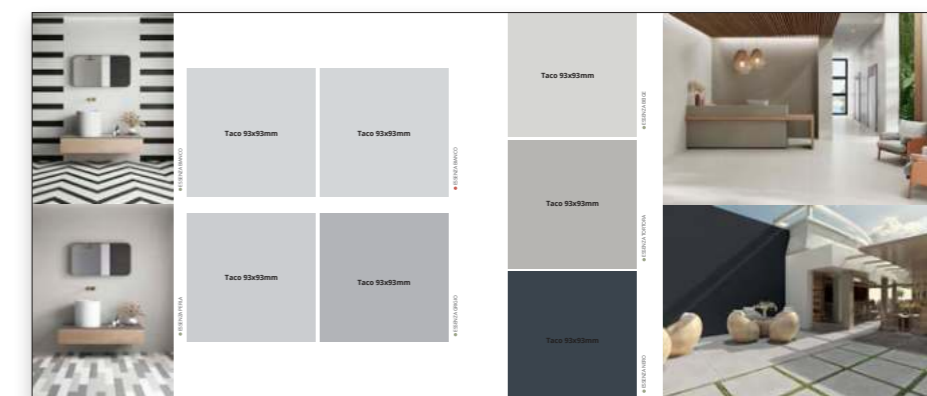

**PANELES ESTÁNDAR**  
1005x1924mm

**CARPETA FIUME**

**CATÁLOGO ESSENZA**

Slate Way Ash 60x120

Slate Way Pearl - Ocean 60x120