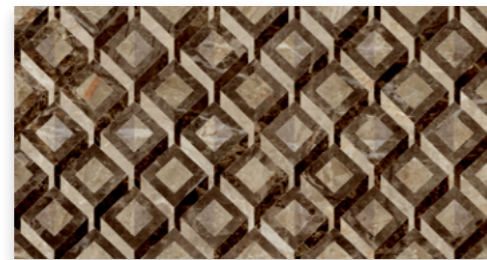

# SASSI

● Sassì Perla 31,6x60 M17

● Sassì Marfil 31,6x60 M17

● Sassì Gris 31,6x60 M17

● Sassì Vison 31,6x60 M17

● Dec. Sassì Gris 31,6x60 M17

● Dec. Sassì Vison 31,6x60 M17

**PASTA ROJA**  
REVESTIMIENTO PASTA ROJA  
RED BODY WALL TILES  
REVÊTEMENT PÂTE ROUGE