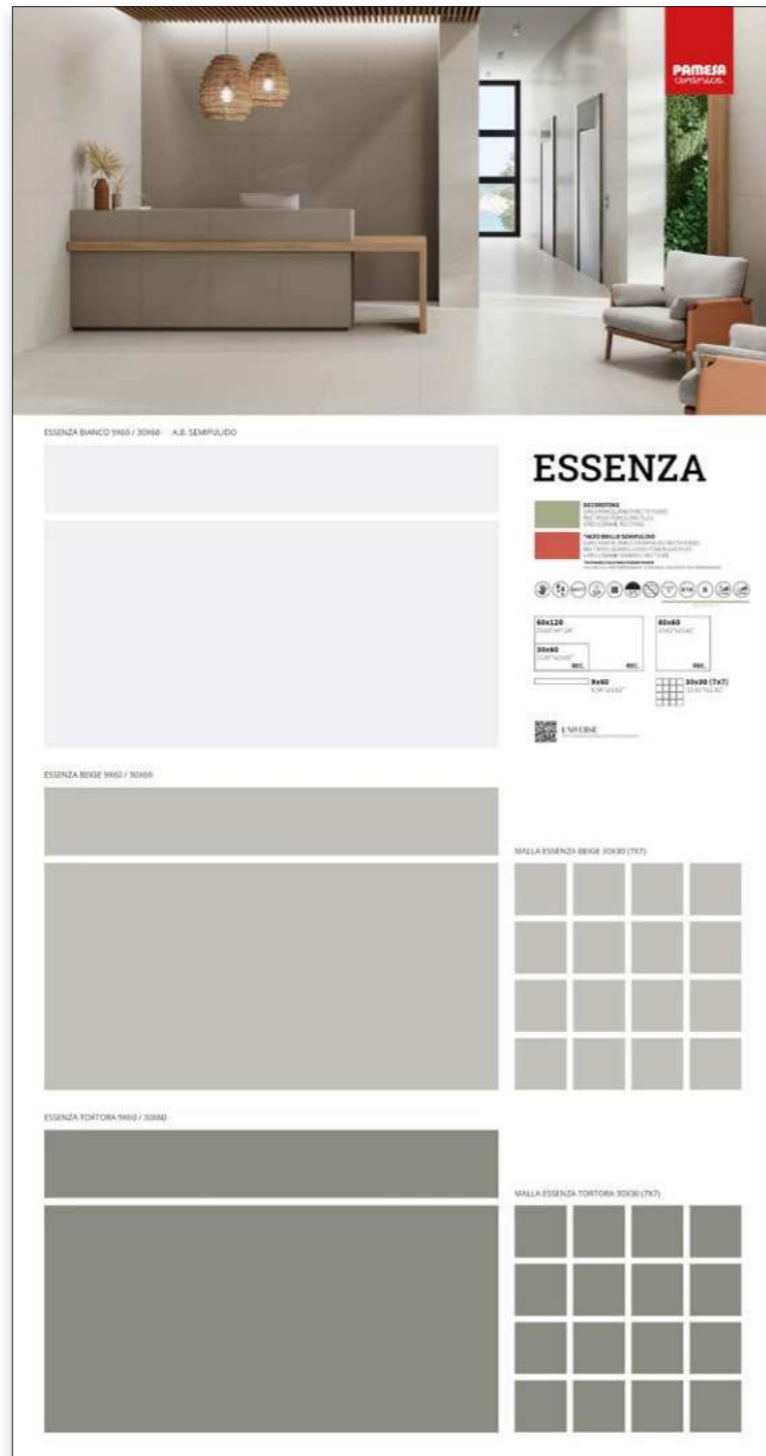

Essenza Beige 60x120 - Duplozem White 60,5x60,5 (20mm)

Essenza Bianco & Negro 9x60 - 30x60

Essenza Tortora 60x120 - Essenza Beige 60x60

Spring Beige & Bianco 7,5x30 - Essenza Beige 60x60

MÁS INFORMACIÓN EN EL CATÁLOGO ESSENZA.  
MORE INFORMATION IN ESSENZA'S CATALOGUE.  
PLUS D'INFORMATION DANS LE CATALOGUE ESSENZA.