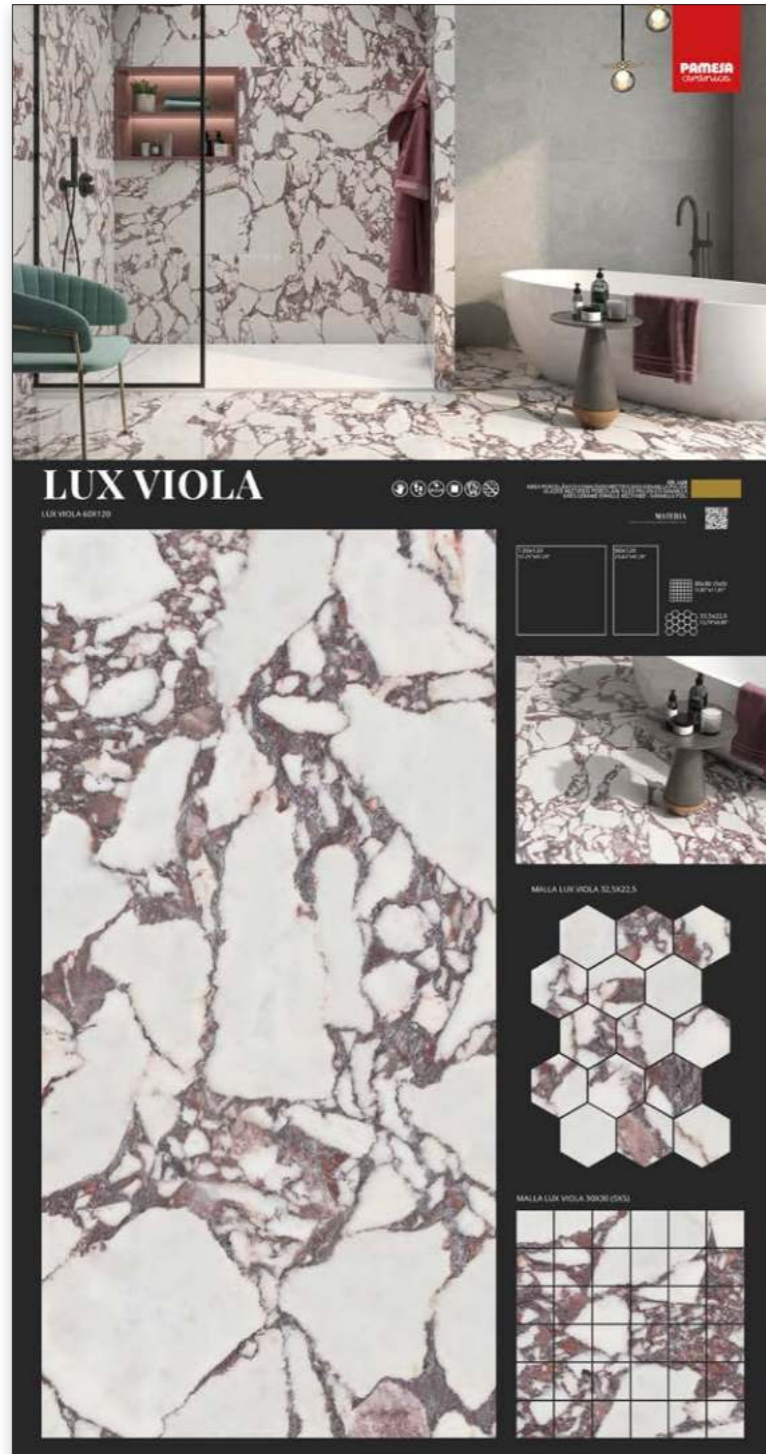

PANELES ESTÁNDAR
1005x1924mm