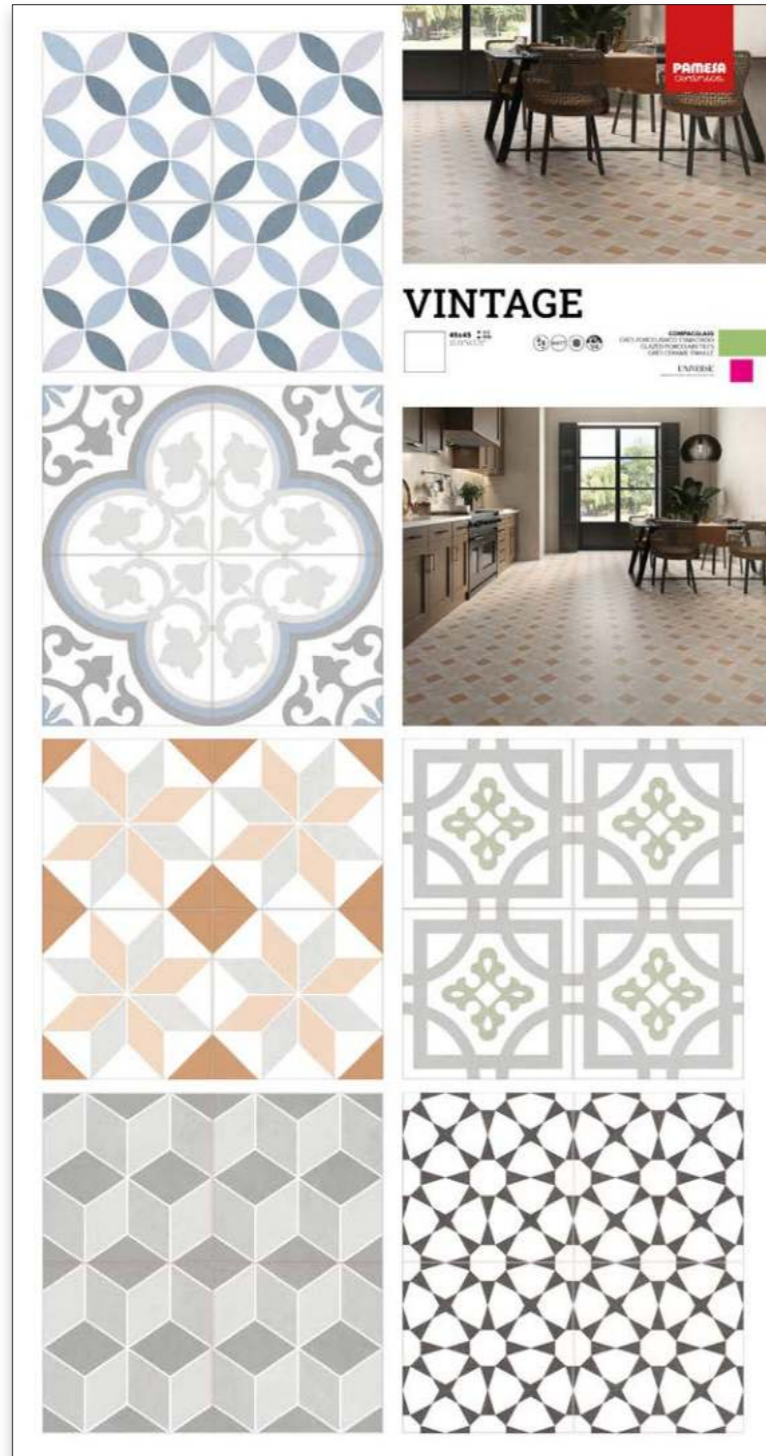

VINTAGE

PANELES ESTÁNDAR
1005x1924mm

**SISTEMAS
EXPOSITIVOS**