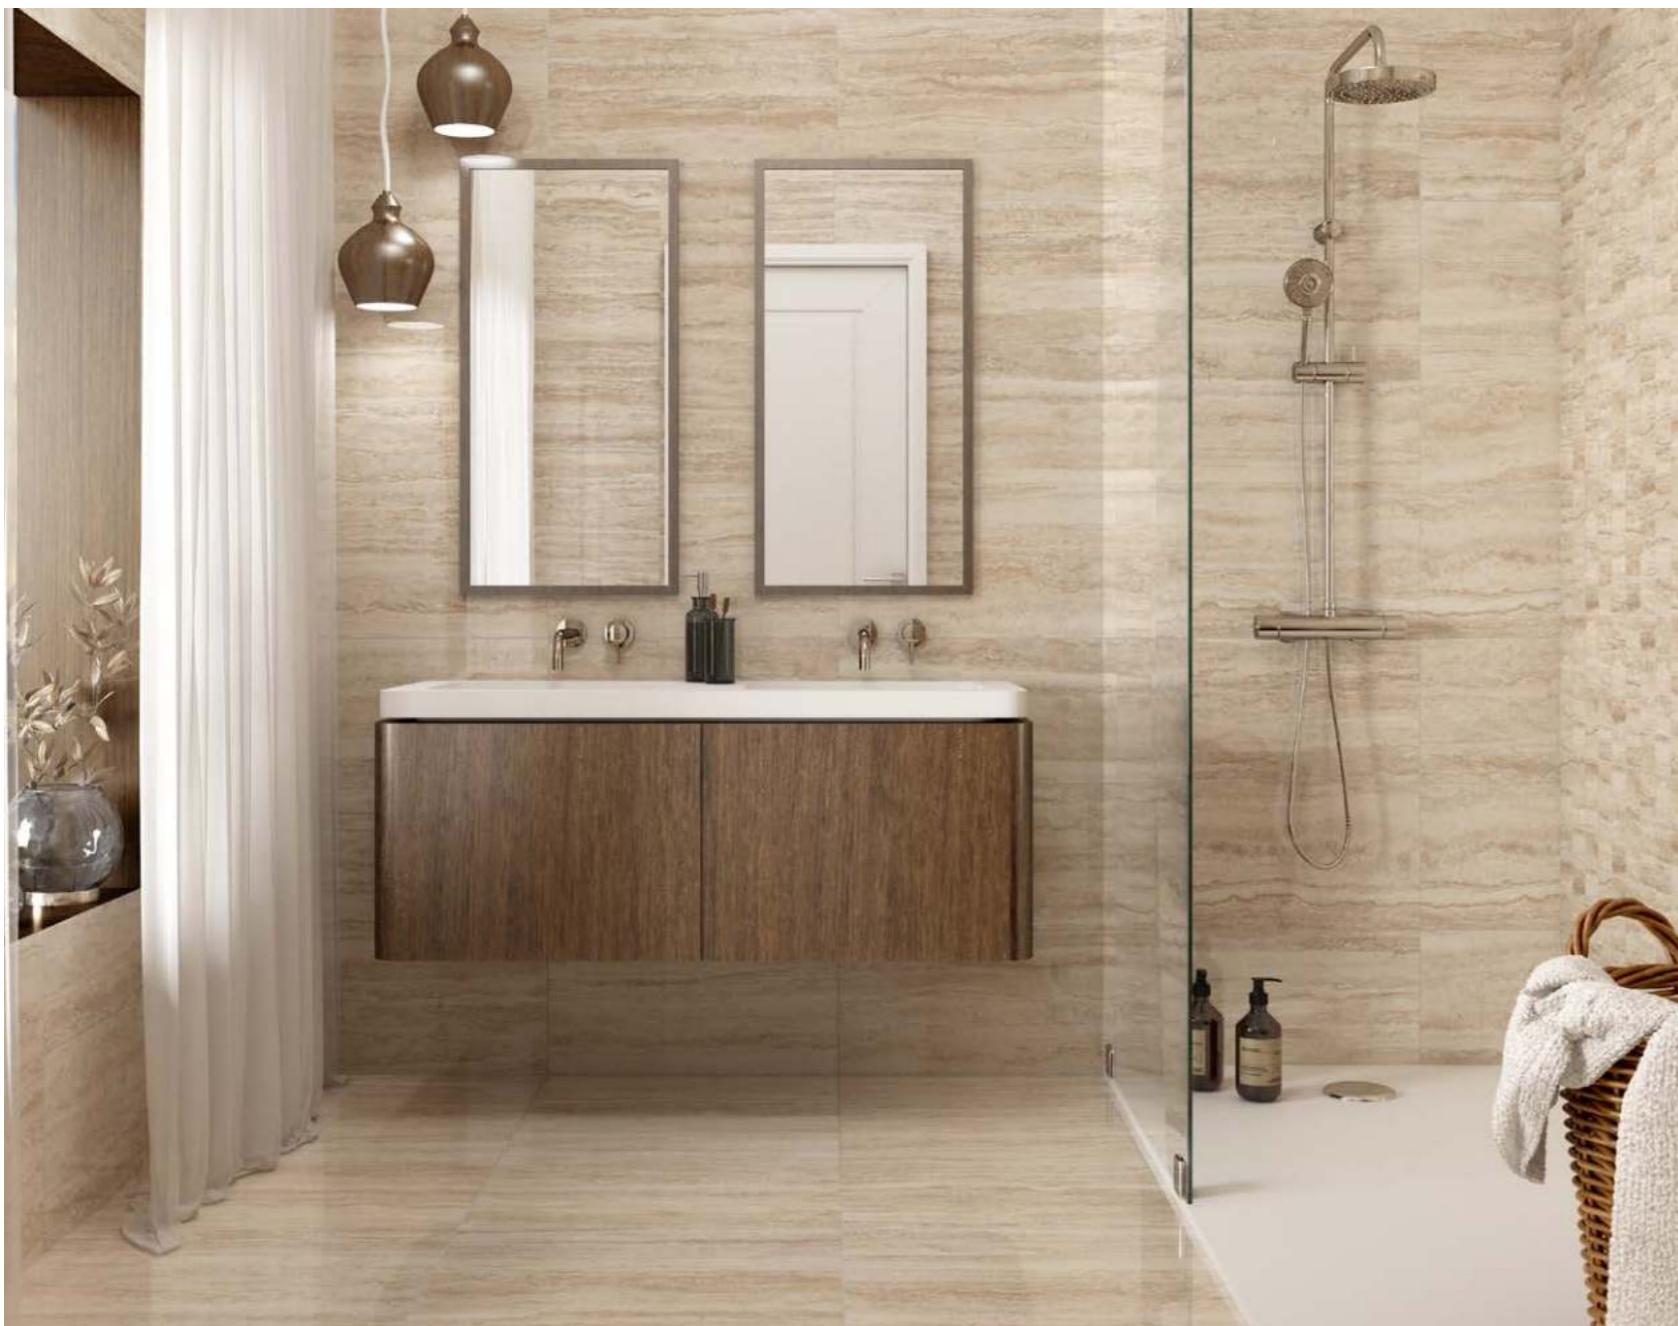

# SISTEMAS EXPOSITIVOS

**PANELES ESTÁNDAR**  
1005x1924mm

**CARPETA DOLOMITE**

**CARTELA DOLOMITE**

Verona Sand 30x60 - Malla Verona Sand 30x30 (7x7) - Verona Sand 60x60

Verona Ivory 60x120