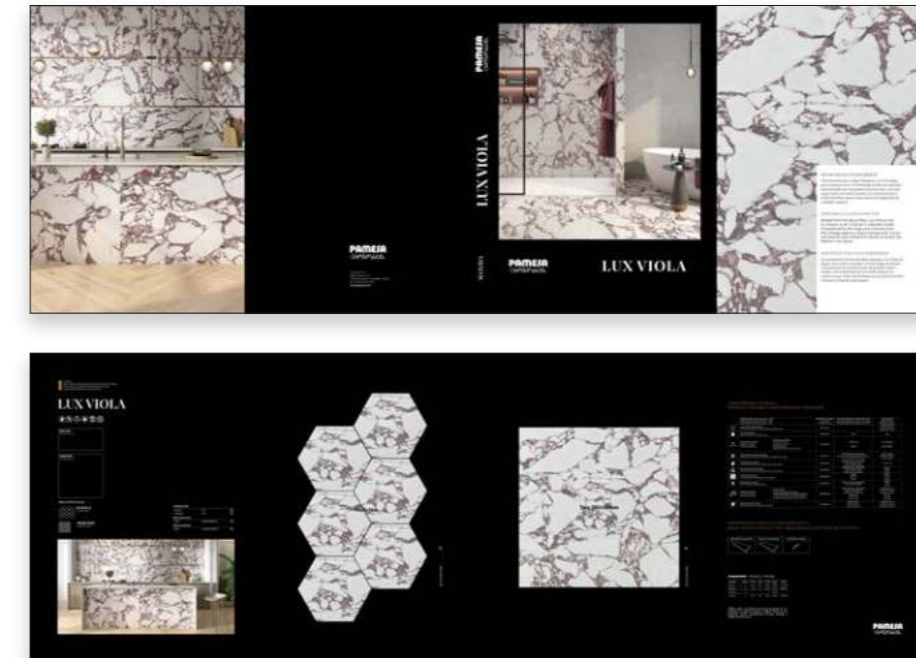

## Piezas especiales / Special pieces / Pièces especiales

*PELDAÑO GRADONE	*ÁNGULO GRADONE	*RODAPIE C/ROMO

PANELES ESTÁNDAR  
1005x1924mm

CARPETA LUX VIOLA

CARTELA LUX VIOLA

CARTELA LUX VIOLA