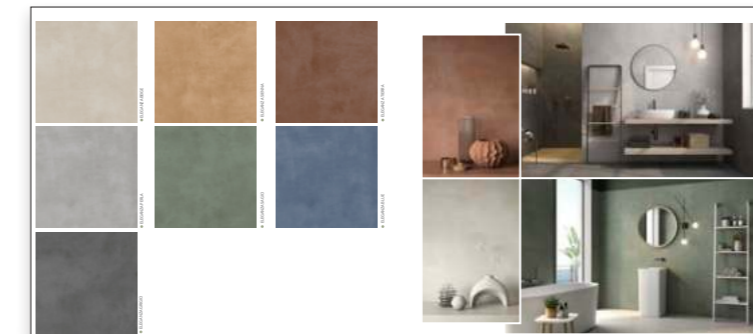

# SISTEMAS EXPOSITIVOS

**PANELES ESTÁNDAR**  
1005x1924mm

PIEZA 60X120cm  
TACOS 14,7X14,7 cm

**PEINE DIAGONAL**  
6 PIEZAS 60X120

**CARPETA ELEGANZA**

**CARPETA DECORATIVA ELEGANZA**

**CATÁLOGO ELEGANZA**

**CAJA SOBREMESA ELEGANZA**  
BASES Y DECORADOS