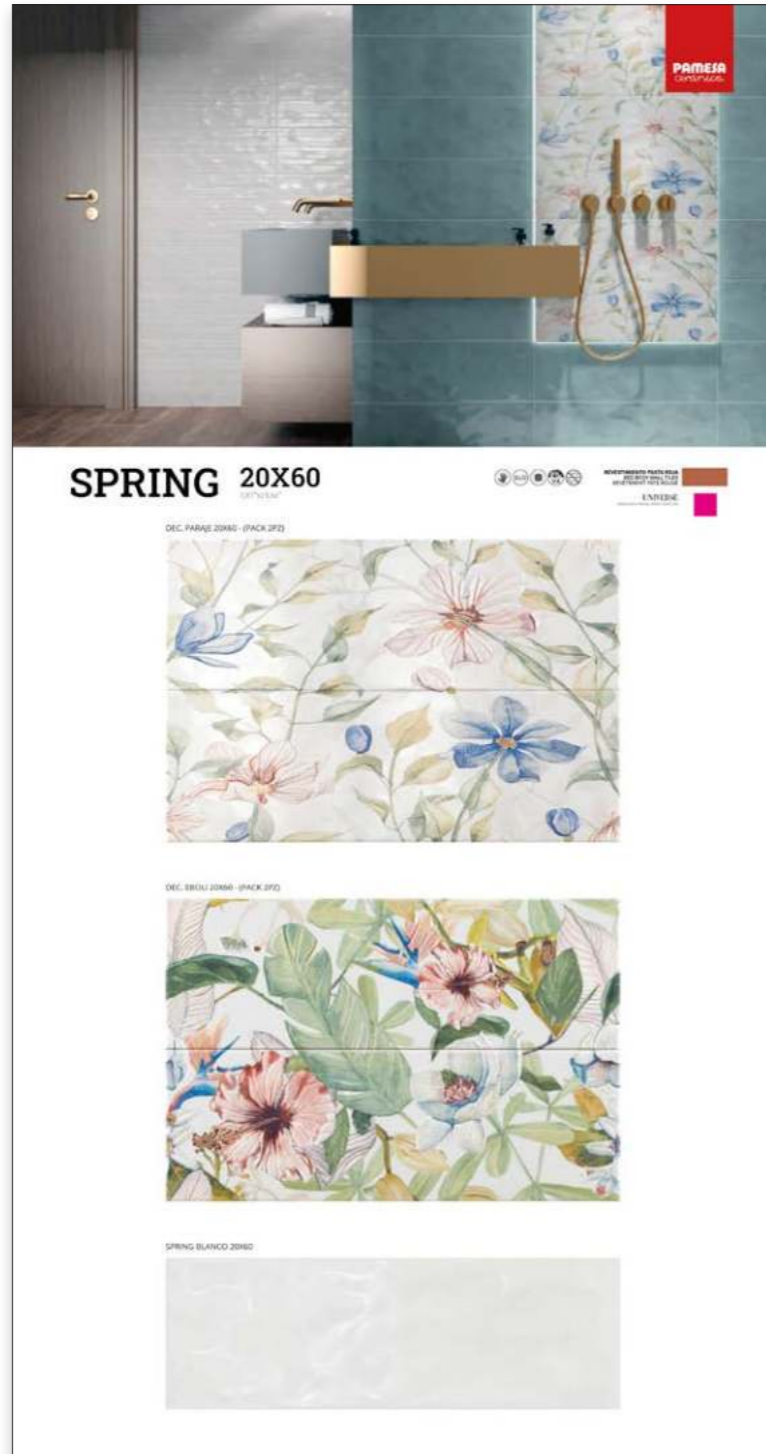

Dec. Paraje 20x60 - (Pack 2pz) - Spring Azul 20x60 - Springline Perla 20x60 - At. Viggo Nogal 20x120

**PANELES ESTÁNDAR**  
1005x1924mm

**TOTEM SPRING**

**ATRIUM**  
**Everything is a choice.**  
**Live experiences.**