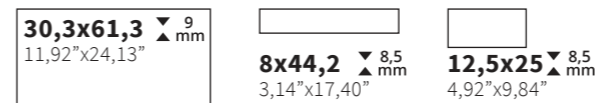

Formatos / Sizes / Formats

Empaquetado / Packaging / Emballage

Formato	pz/cj	m²/cj	cj/pl	m²/pl	kg/cj	kg/pl
30,3x61,3	7	1.30	40	52.00	25.00	1,020.00
8x44,2	24	0.85	64	54.70	17.40	1,115.00
12,5x25	20	0.62	64	39.68	13.12	859.68

Piezas especiales / Special pieces / Pièces especiales

*PELDAÑO GRADONE	*ÁNGULO GRADONE	*PELDAÑO ROMO RANURADO
*ÁNGULO PELDAÑO RANURADO		*RODAPIÉ C/ROMO