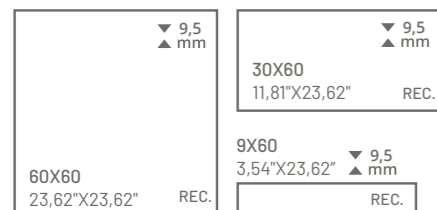

GRES PORCELÁNICO RECTIFICADO / RECTIFIED PORCELAIN TILES / GRÈS CÉRAMÉ RECTIFIÉE