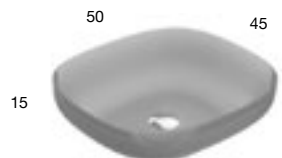

<i>h</i>	<i>p</i>	<i>l</i>	<i>art.</i>
15	45	50	AGO3C

Lavabo ovale sopra piano in Cristalmood o Icemood, disponibile in diversi colori come da nostro campionario, completo di piletta con scarico libero e raccordo per sifone.

Oval top mount sink in Cristalmood or Icemood, available in various colors complete with drain pipe fitting and open plug.