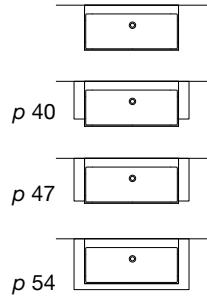

ART. GESTOMOOD126

<i>p</i>	<i>l</i>	<i>art.</i>
40	54	GESTOMOOD54
50	63	GESTOMOOD63
	90	GESTOMOOD90
	108	GESTOMOOD108
	126	GESTOMOOD126

Lavabo rettangolare sopra piano o da parete in Flumood o Colormood, completo di piletta con scarico libero e raccordo per sifone.
Optional: Troppopieno.