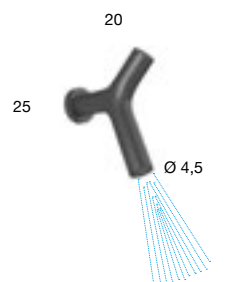

27

<i>h</i>	<i>p</i>	<i>l</i>	<i>art.</i>
25	20	7,5	APOLLO1

Soffione a parete in ottone, senza illuminazione. Struttura nelle finiture disponibili.

Wall-mounted brass showerhead without lighting. Structure in the available finishes.