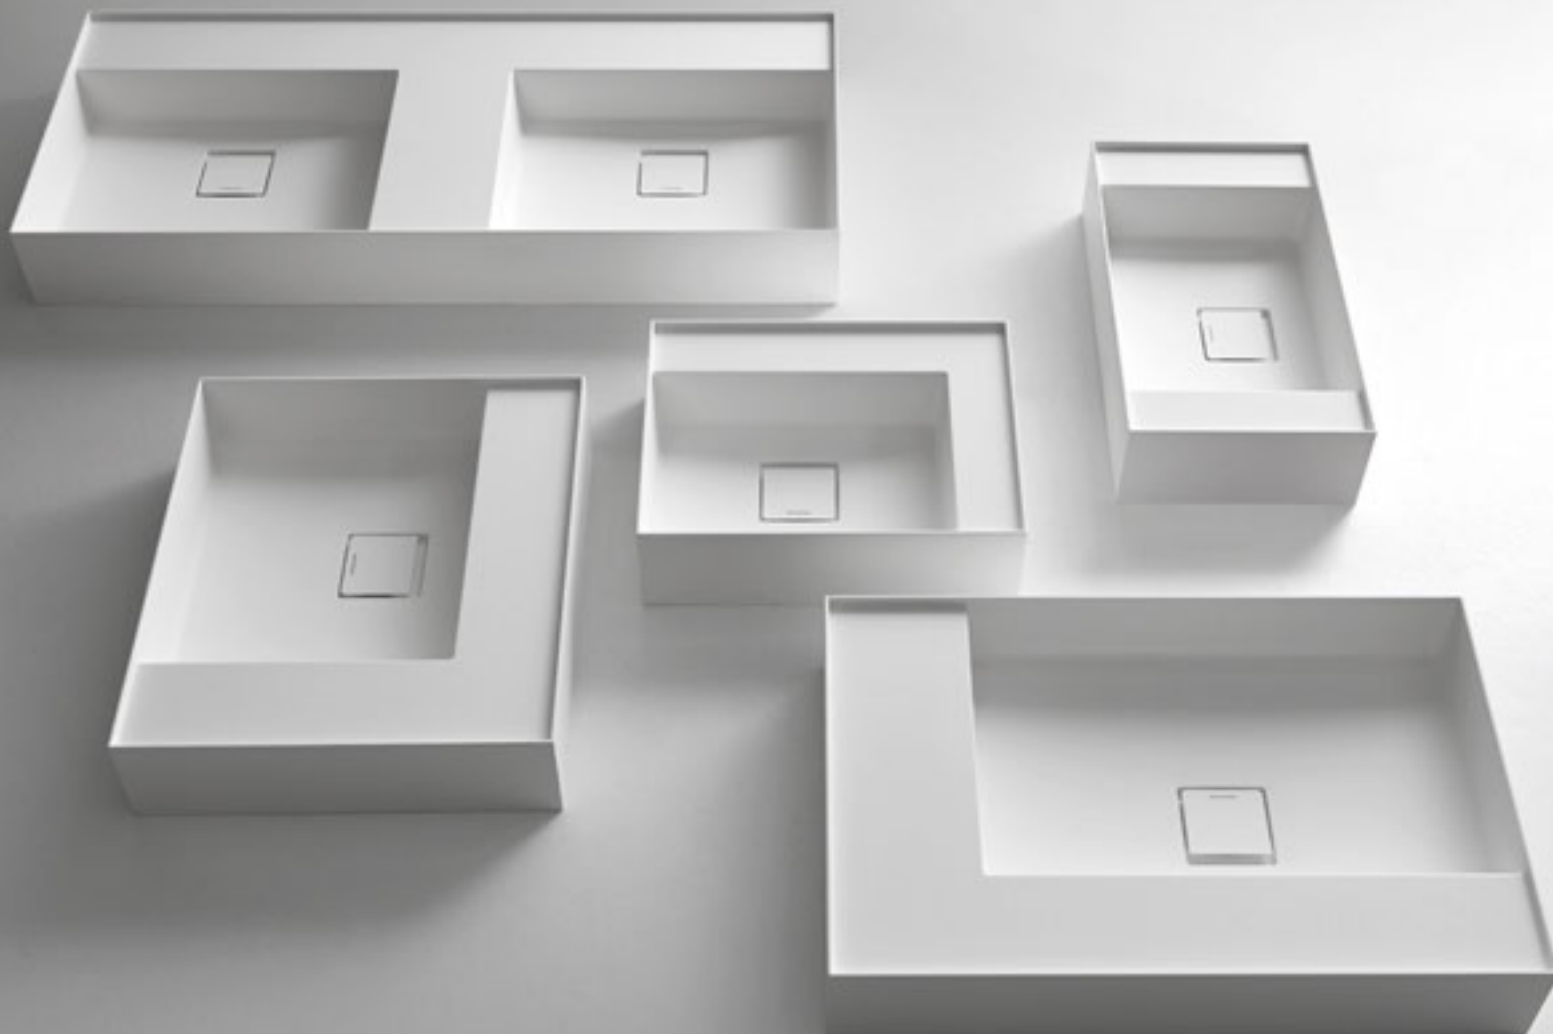

GRAFFIOMOOD

2014

design_Mario Ferrarini