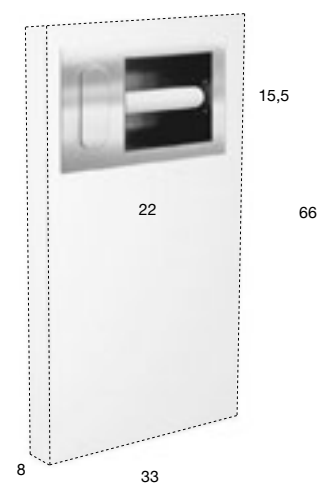

CARTATENSO

2017

design_GI-RA

<i>h</i>	<i>p</i>	<i>l</i>	<i>art.</i>
66	8	33	CARTATENSO

Porta carta e idroscopino da incasso in acciaio inox satinato o lucido AISI 304 con doppio sistema di apertura e chiusura acqua e flessibile di 85 cm ad alta pressione.

Encased hydrobrush cleaner and paper roll holder in satin or polished stainless steel AISI 304 with double opening and closing water system and high pressure flexible hose 85 cm.