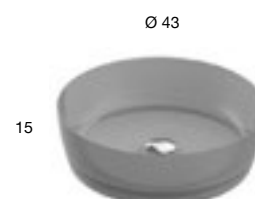

Lavabo tondo sopra piano in Cristalmood o Icemood disponibile in diversi colori come da nostro campionario, completo di piletta con scarico libero e raccordo per sifone.

Round top mount sink in Cristalmood or Icemood, available in various colors complete with drain pipe fitting and open plug