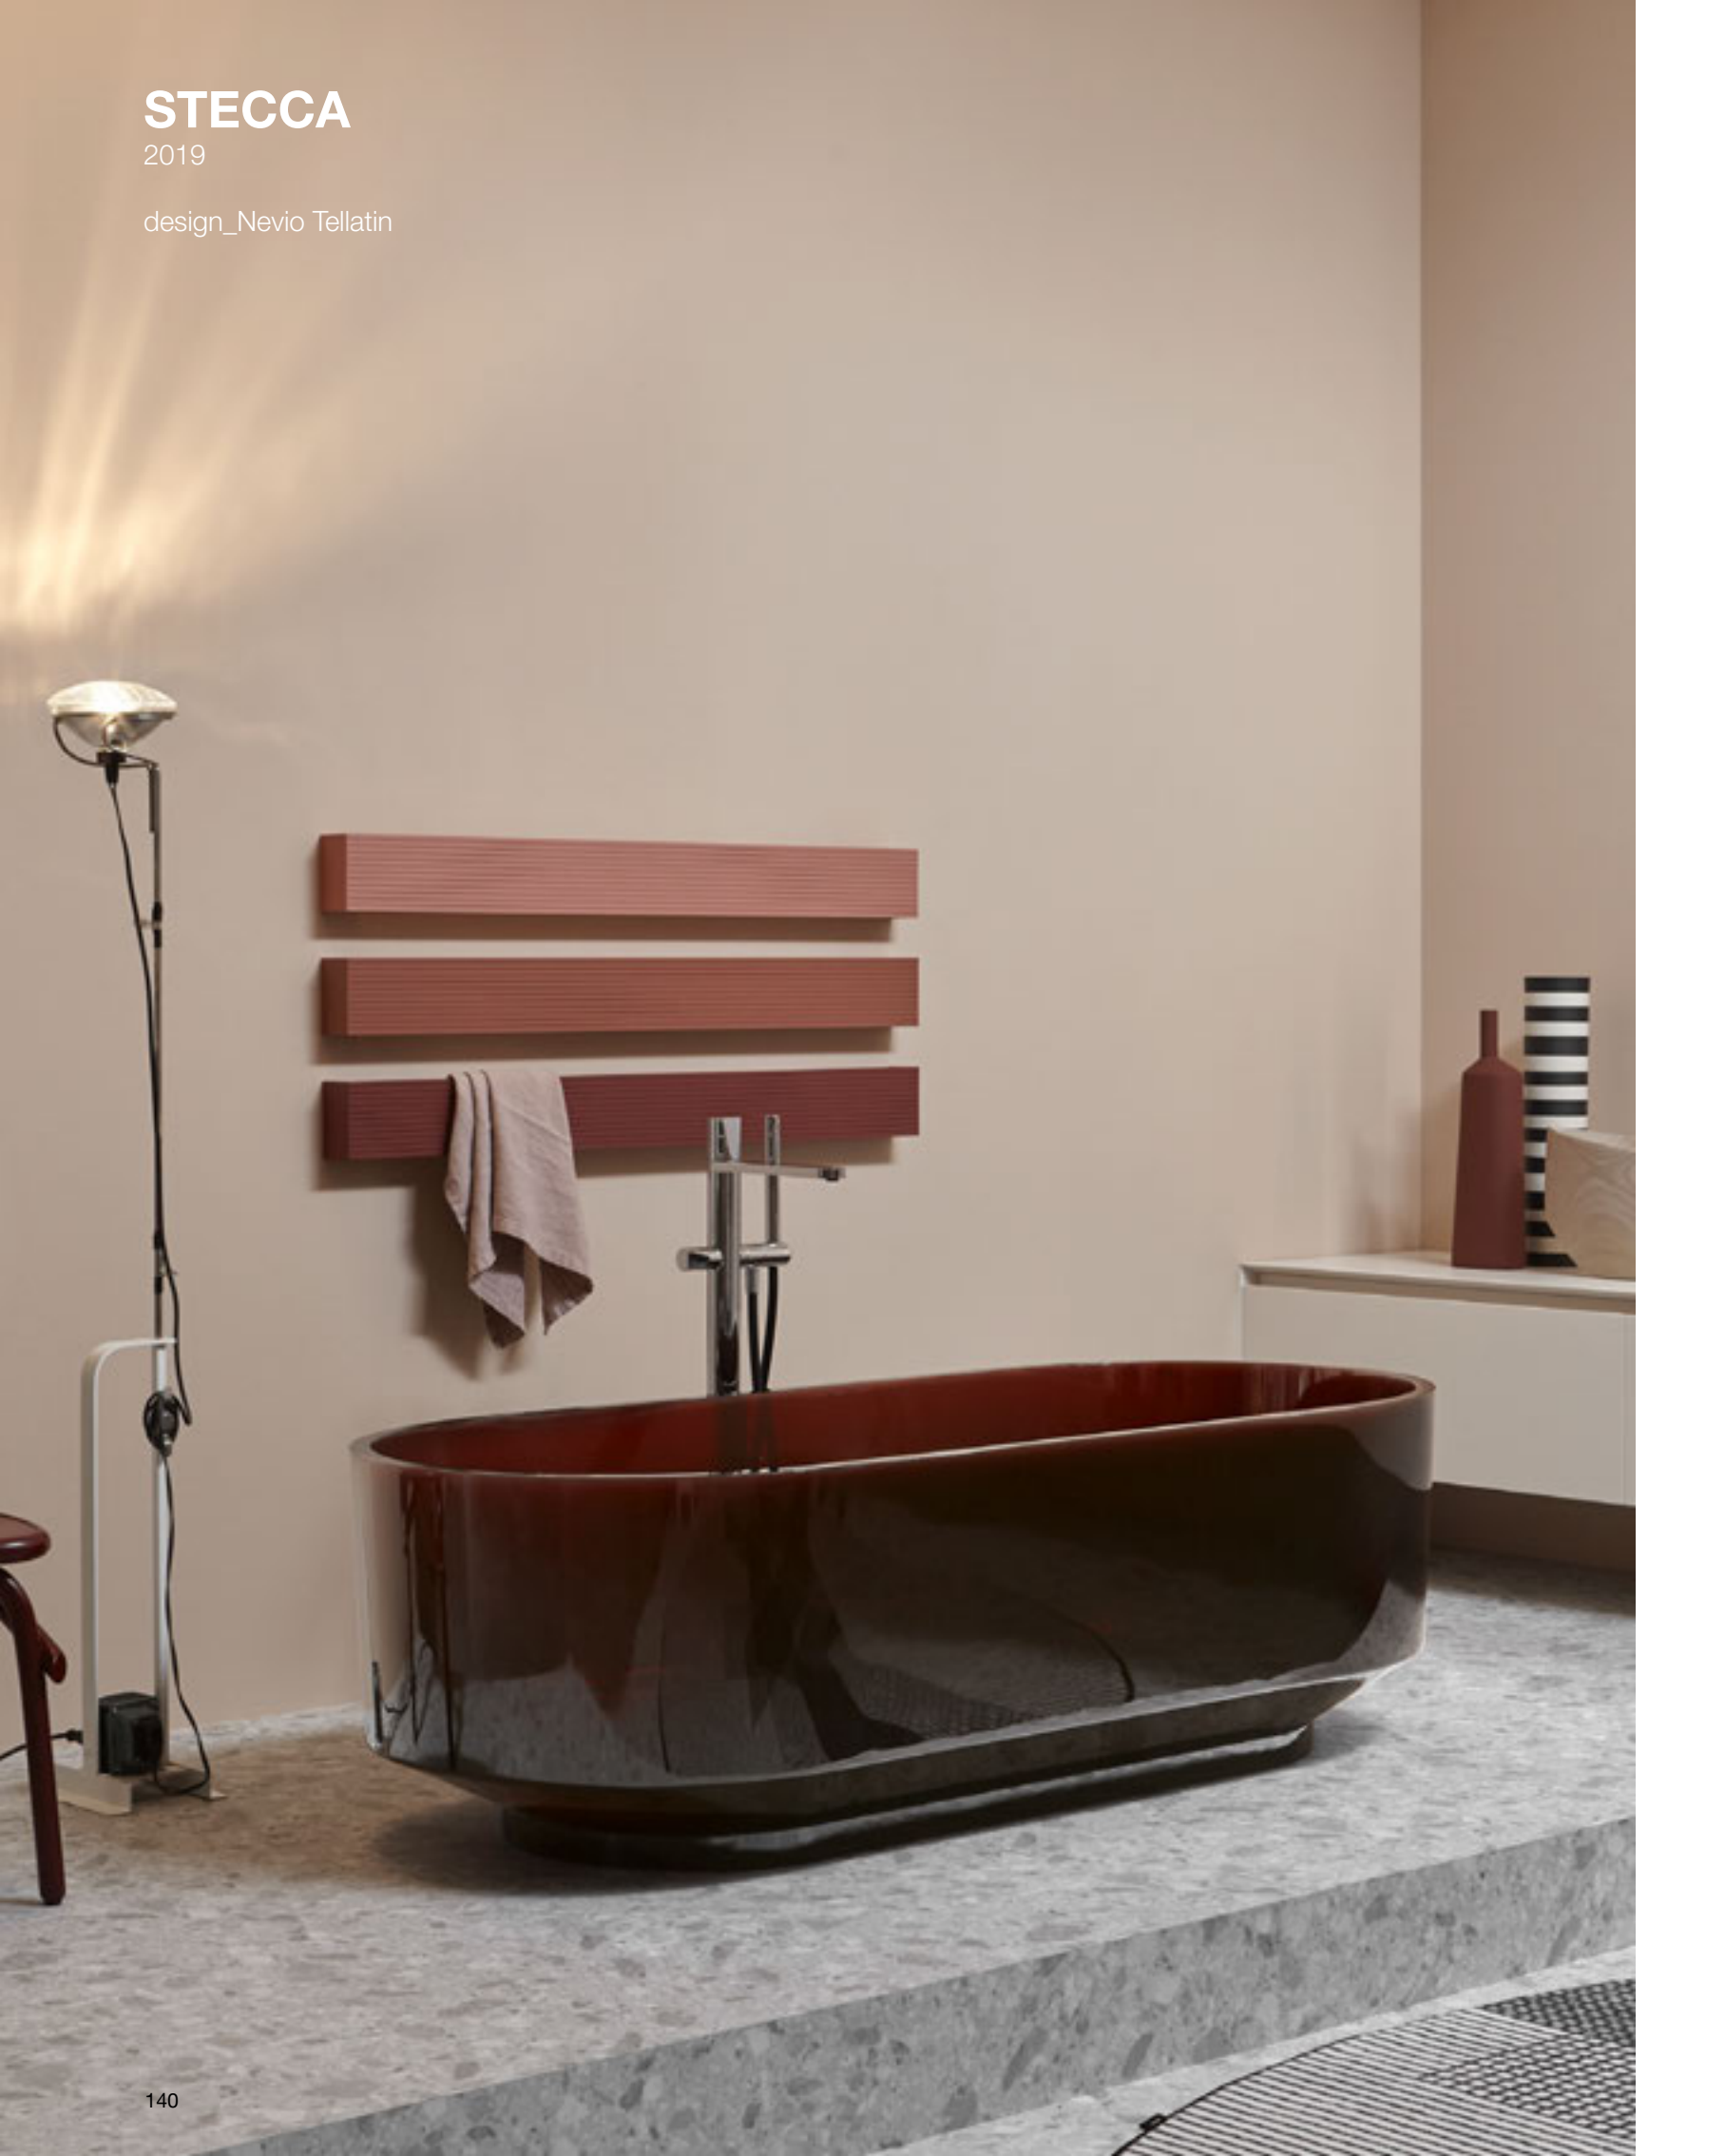

STECCA

2019

design_Nevio Tellatin