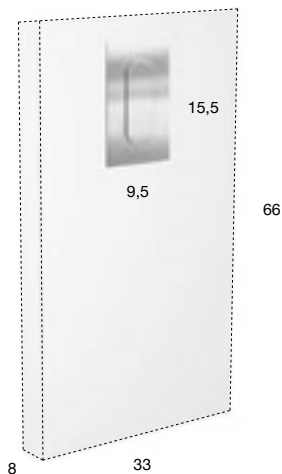

<i>h</i>	<i>p</i>	<i>l</i>	<i>art.</i>
66	8	33	INTENSO

Doccetta igienica da incasso in acciaio inox satinato o lucido AISI 304, con doppio sistema di apertura e chiusura acqua e flessibile 85 cm, con getto nebulizzato.

Encased hygienic shower in satin or polished stainless steel AISI 304, with double opening and closing water system and high pressure flexible hose 85 cm, with nebulized jet.

<i>h</i>	<i>p</i>	<i>l</i>	<i>art.</i>
66	8	33	CARTAINTENSO

Porta carta e doccetta igienica da incasso in acciaio inox satinato o lucido AISI 304 con doppio sistema di apertura e chiusura acqua e flessibile di 85 cm, con getto nebulizzato.

Encased hygienic shower and paper roll holder in satin or polished stainless steel AISI 304 with double opening and closing water system and high pressure flexible hose 85 cm, with nebulized jet.