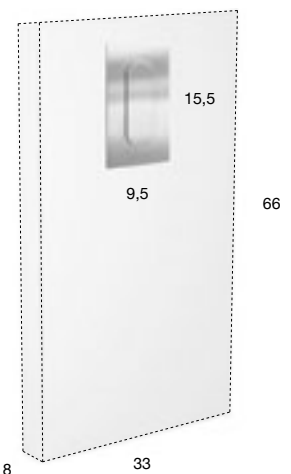

15,5

27

<i>h</i>	<i>p</i>	<i>l</i>	<i>art.</i>
66	8	33	TENSO

Idroscopino da incasso in acciaio inox satinato o lucido AISI 304 con doppio sistema di apertura e chiusura acqua e flessibile 85 cm ad alta pressione.