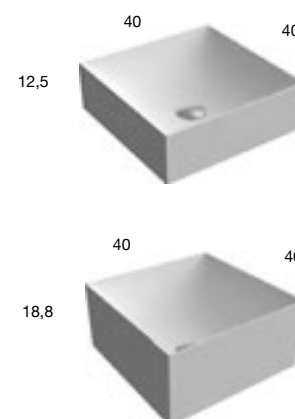

STRATOS

2017

design_Mario Ferrarini

<i>h</i>	<i>p</i>	<i>l</i>	<i>art.</i>
12,5	40	40	STRATOS1

Lavabo quadrato sopra piano o da parete in Flumood o Colormood, completo di piletta con scarico libero e raccordo per sifone.

Square top mount or wall mount Flumood or Colormood sink, complete with drain pipe fitting and open plug.

<i>h</i>	<i>p</i>	<i>l</i>	<i>art.</i>
18,8	40	40	STRATOS3

Lavabo quadrato sopra piano o da parete in Flumood o Colormood, completo di piletta con scarico libero e raccordo per sifone.

Square top mount or wall mount Flumood or Colormood sink, complete with drain pipe fitting and open plug.