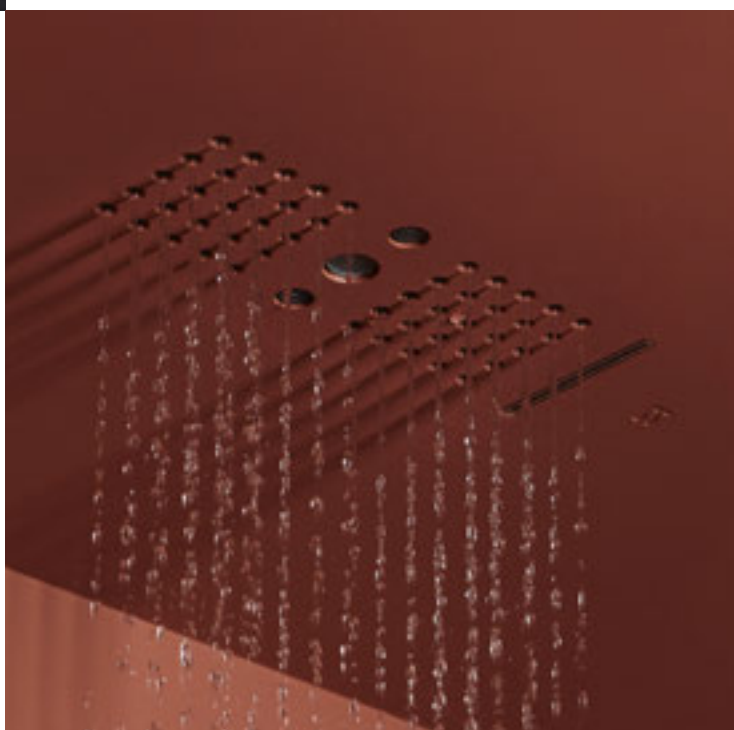

ART. METEOXXL

Funzione Pioggia Centrale | *Central Rain Function*
pressione | *pressure*
3 BAR _ 35 l/min

ART. GHOST_COMBI

Funzione Pioggia Centrale | *Central Rain Function*
pressione | *pressure*
3 BAR _ 34 l/min