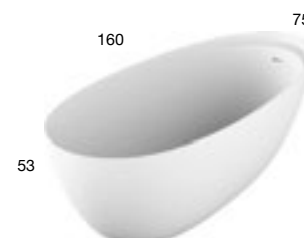

ECLIPSE SMALL

2018

design_Marco Di Paolo

Verniciabile esternamente in tutti i colori del nostro campionario
Can be externally lacquered in all colors of our collection

<i>h</i>	<i>p</i>	<i>l</i>	<i>art.</i>
53	75	160	ECLIPSES

Vasca da bagno ovale in Cristalplant, completa di piletta con sistema di scarico a pressione klik klak, sifone e tubo flessibile.

Peso vasca: 70 kg.
Capacità: 240 L.

Oval Cristalplant bathtub, complete with drain and pressure plug, siphon and flexible hose.

*Weight: 70 kg.
Capacity: 240 L.*