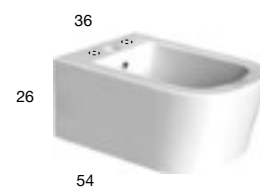

<i>h</i>	<i>p</i>	<i>l</i>	<i>art.</i>	
26	54	36	KOMODO2	Ceramica Lucida / High gloss Ceramic
26	54	36	KOMODO4	Ceramica Satinata / Satin Ceramic

Bidet monoforo in ceramica lucida o satinata, sospeso con scarico a parete (predisposto per 3 fori rubinetteria).

High gloss or satin suspended ceramic bidet with wall drainage and single tap hole (prepared for 3 tap hole).