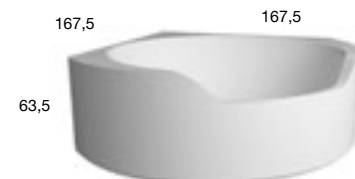

OFURO

2022

design_Carlo Colombo

<i>h</i>	<i>p</i>	<i>l</i>	<i>art.</i>
63,5	167,5	167,5	OFURO1

Vasca da bagno ad angolo o centro stanza in Flumood, rifinita su tutti i lati, con o senza illuminazione a led, completa di piletta con sistema di scarico a pressione clik-clak, sifone e tubo flessibile.

Peso vasca: 202 kg.

Capacità: 395 L.

Corner or freestanding bathtub in Flumood finished on all sides, with or without led lighting, complete with drain and pressure plug, siphon and flexible hose.

Weight: 202 kg.

Capacity: 395 L.