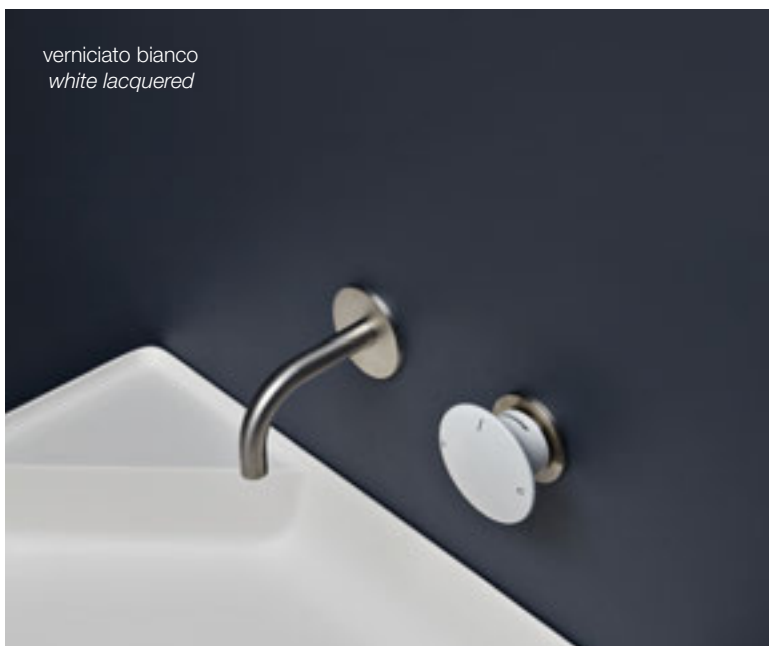

art. MAYDAY
verniciato bianco / *white lacquered*

art. MAYDAYAYD
inox satinato / *satin stainless steel*

MAYDAY

2017

design_GI-RA