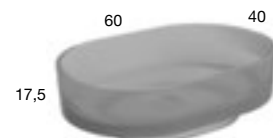

BORGHI

2021

design_Gumdesign

MOSTATO

<i>h</i>	<i>p</i>	<i>l</i>	<i>art.</i>
17,5	40	60	BORGHI60

Lavabo ovale sopra piano in Cristal mood o Icemoon, disponibile in diversi colori come da nostro campionario, completo di pileta con scarico libero e raccordo per sifone.

Oval top mount sink in Cristal mood or Icemoon, available in various colors complete with drain pipe fitting and open plug.