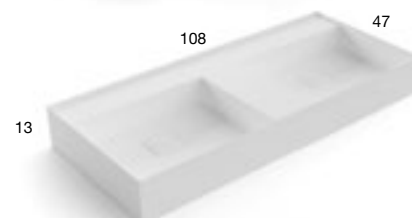

ART. GRAFFIOM108