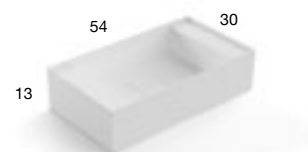

<i>h</i>	<i>p</i>	<i>l</i>	<i>art.</i>
13	30	54	GRAFFIOM30
	35	45	GRAFFIOM45
	47	54	GRAFFIOM54
	47	72	GRAFFIOM72
	47	108	GRAFFIOM108

Lavabo rettangolare sopra piano o da parete in Flumood o Colormood, completo di piletta con scarico libero e raccordo per sifone.

Rectangular top mount or wall mount Flumood or Colormood sink complete with drain pipe fitting and open plug.

ART. GRAFFIOM30