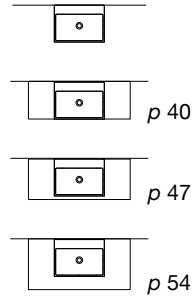

ART. GESTOMOOD63

ART. GESTOMOOD90