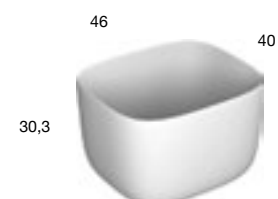

POGGIO

2016

design_Nevio Tellatin

<i>h</i>	<i>p</i>	<i>l</i>	<i>art.</i>
30,3	40	46	POGGIO

Lavabo rettangolare sopra piano in Flumood o Colormood completo di piletta con scarico libero e raccordo per sifone.

Rectangular top mount Flumood or Colormood sink complete with drain pipe fitting and open plug.