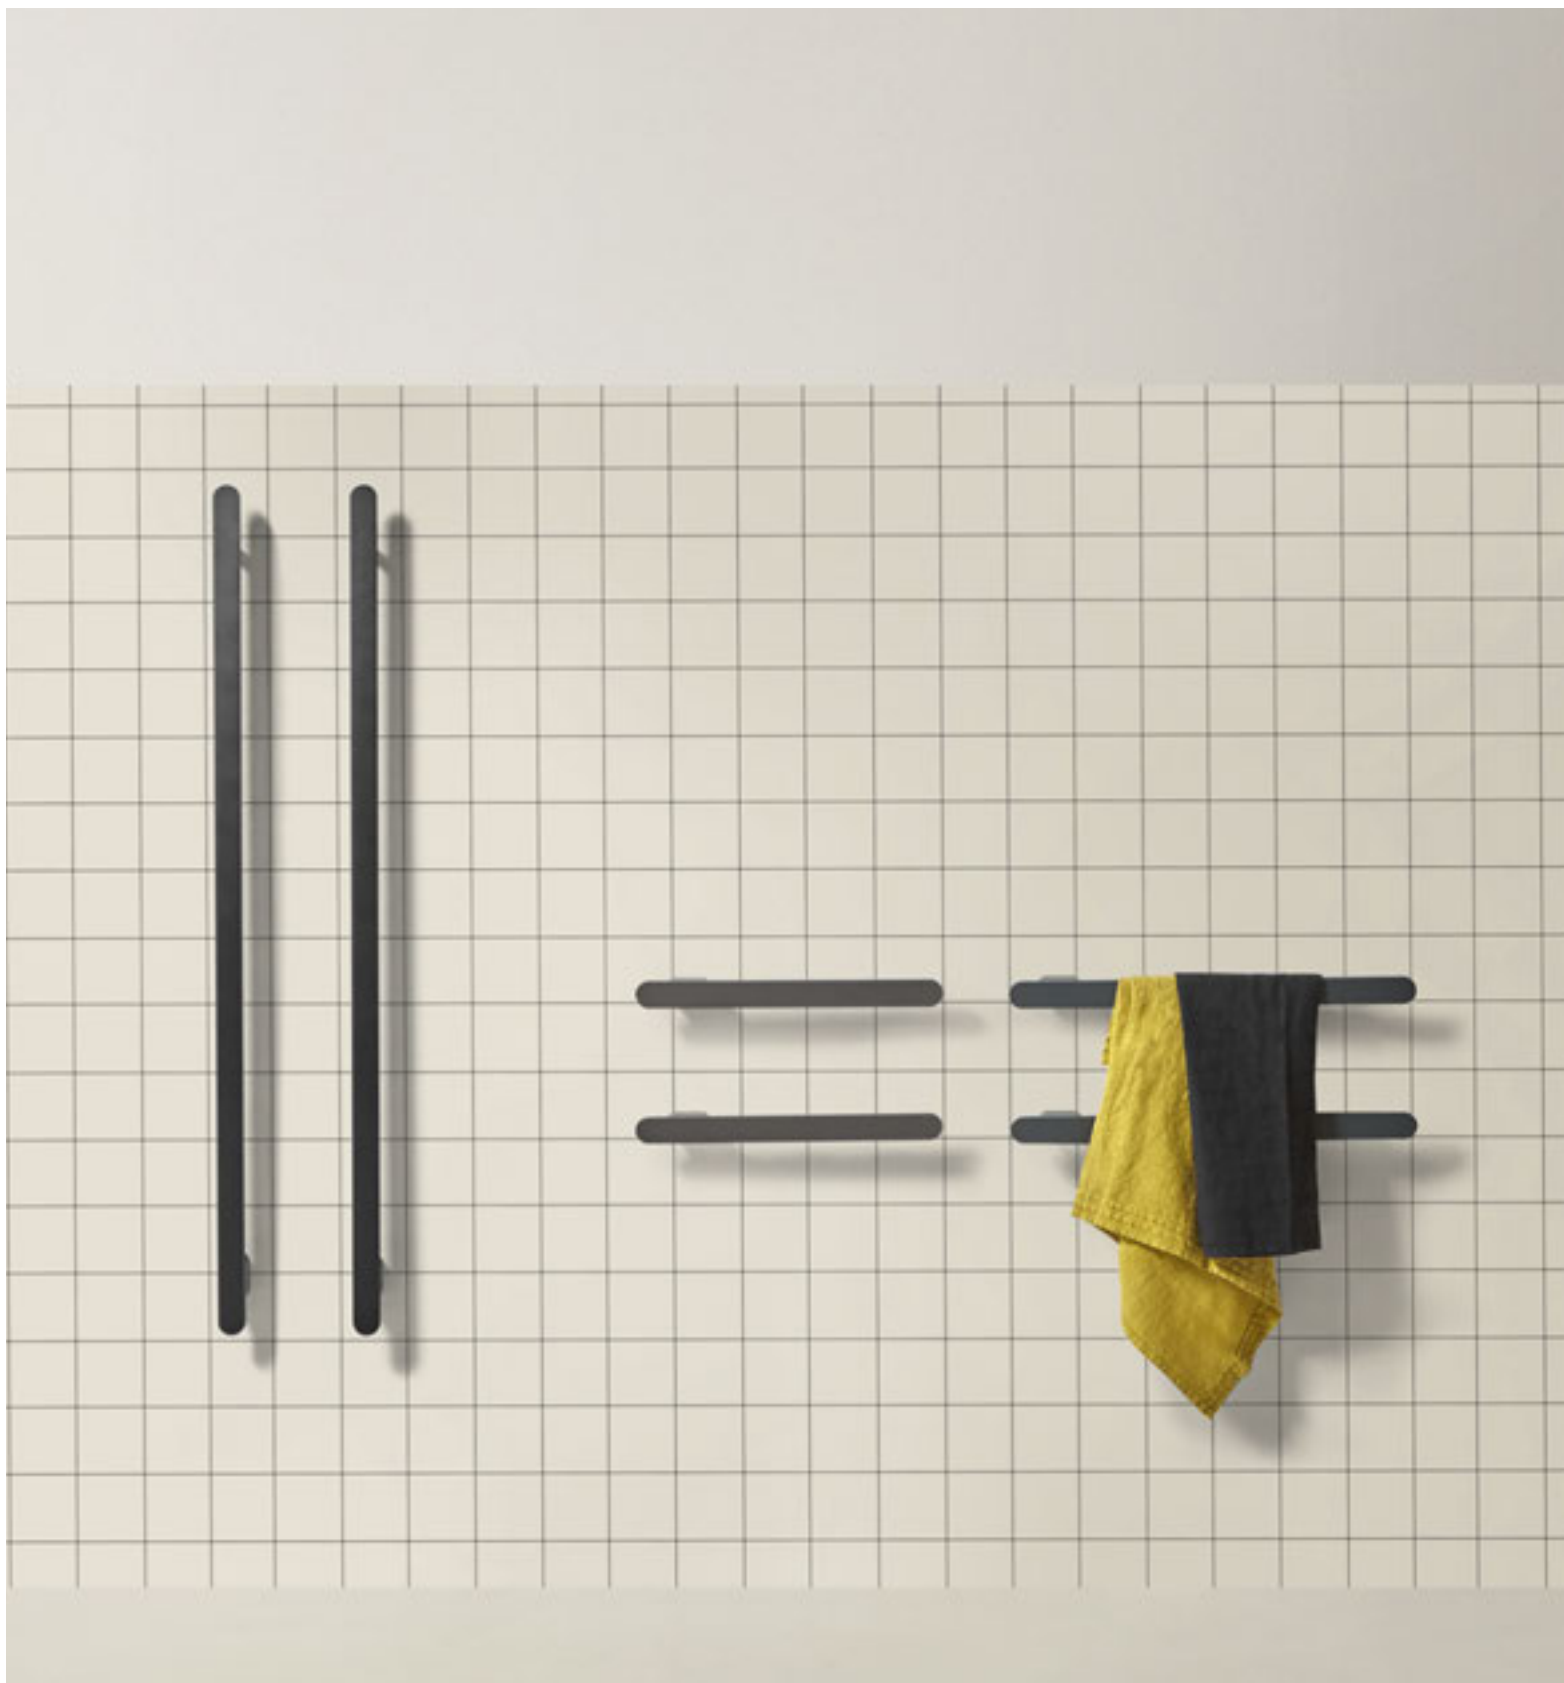

<i>h</i>	<i>p</i>	<i>l</i>	<i>art.</i>
4	6	45	RIGO45
		60	RIGO60
		120	RIGO125

Scaldasalviette in alluminio orizzontale o verticale, versione elettrica

Horizontal or vertical aluminum towel warmer, electric version.