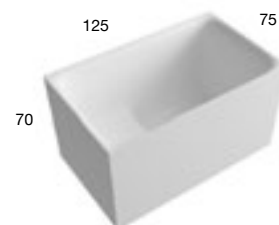

CUBA

2023

design_Mario Ferrarini

Verniciabile esternamente in tutti i colori del nostro campionario
Can be externally lacquered in all colors of our collection

<i>h</i>	<i>p</i>	<i>l</i>	<i>art.</i>
70	75	125	CUBA

Vasca da bagno rettangolare in Flumood, verniciabile esternamente in tutti i colori del nostro campionario, in Colormood verniciabile internamente ed esternamente, completa di piletta con troppopieno automatico invisibile, sifone e tubo flessibile. Peso vasca 119 kg. Capacità 194 L.

Rectangular bathtub in Flumood, that can be externally lacquered in all colors from our range, in Colormood lacquered inside and out, complete with drain with automatic and invisible overflow, siphon and flexible hose.

*Weight 119 kg.
Capacity 194 L.*