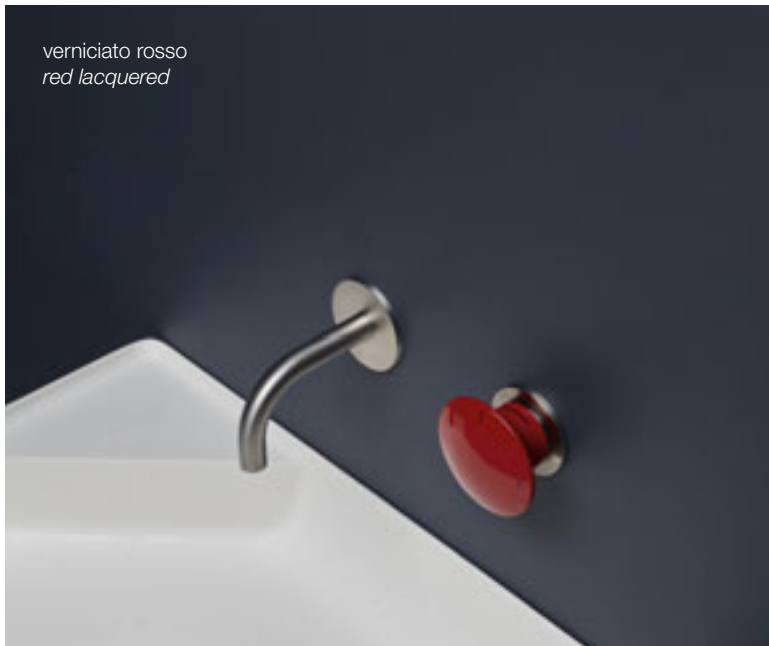

MAYDAY

2017

design_GI-RA