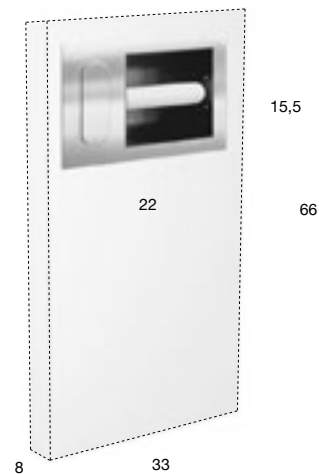

<i>h</i>	<i>p</i>	<i>l</i>	<i>art.</i>
66	8	33	INTENSO

Doccetta igienica da incasso in acciaio inox satinato o lucido AISI 304, con doppio sistema di apertura e chiusura acqua e flessibile 85 cm, con getto nebulizzato.

Encased hygienic shower in satin or polished stainless steel AISI 304, with double opening and closing water system and high pressure flexible hose 85 cm, with nebulized jet.

<i>h</i>	<i>p</i>	<i>l</i>	<i>art.</i>
66	8	33	CARTAINTENSO

Porta carta e doccetta igienica da incasso in acciaio inox satinato o lucido AISI 304 con doppio sistema di apertura e chiusura acqua e flessibile di 85 cm, con getto nebulizzato.

Encased hygienic shower and paper roll holder in satin or polished stainless steel AISI 304 with double opening and closing water system and high pressure flexible hose 85 cm, with nebulized jet.