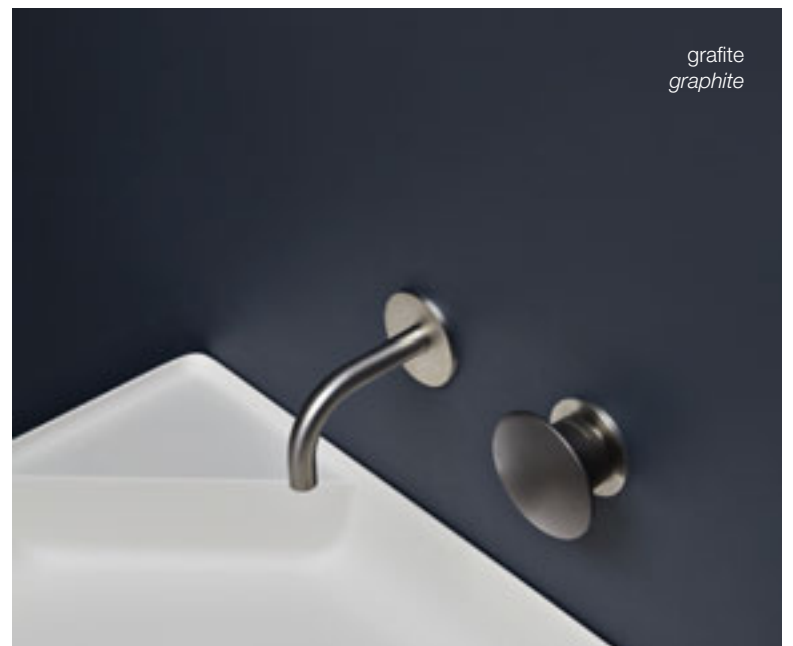

art. FILTRO
inox satinato / *satin stainless steel*

MAYDAY

2017

design_GI-RA