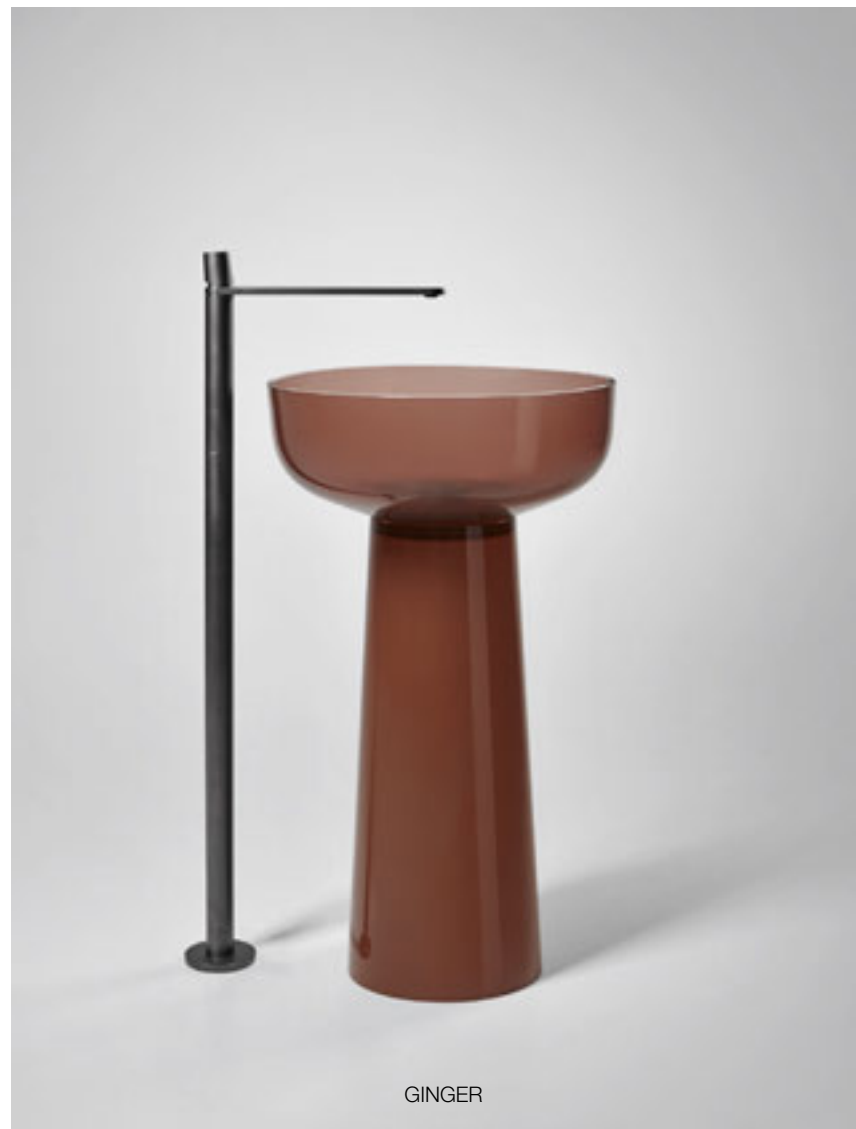

design_Carlo Colombo

<i>h</i>	<i>Ø</i>	<i>art.</i>
20,5	48	ALBUME10
65,5	28	ALBUME30

FUMÉ / ROVERE THERMO

BOTTIGLIA

FUME'

OCRA

GINGER

ALBUME_LUX