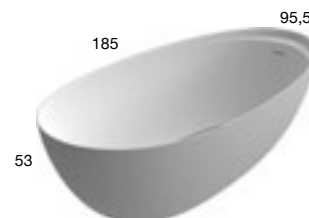

ECLIPSE

2017

design_Marco Di Paolo

Verniciabile esternamente in tutti i colori del nostro campionario
Can be externally lacquered in all colors of our collection

<i>h</i>	<i>p</i>	<i>l</i>	<i>art.</i>
53	95,5	185	ECLIPSE

Vasca da bagno ovale in Cristalplant, completa di piletta con sistema di scarico a pressione klik klak, sifone e tubo flessibile.

Peso vasca: 104 kg.

Capacità: 350 L.

Oval Cristalplant bathtub complete with drain and pressure plug, siphon and flexible hose.

Weight: 104 kg.

Capacity: 350 L.