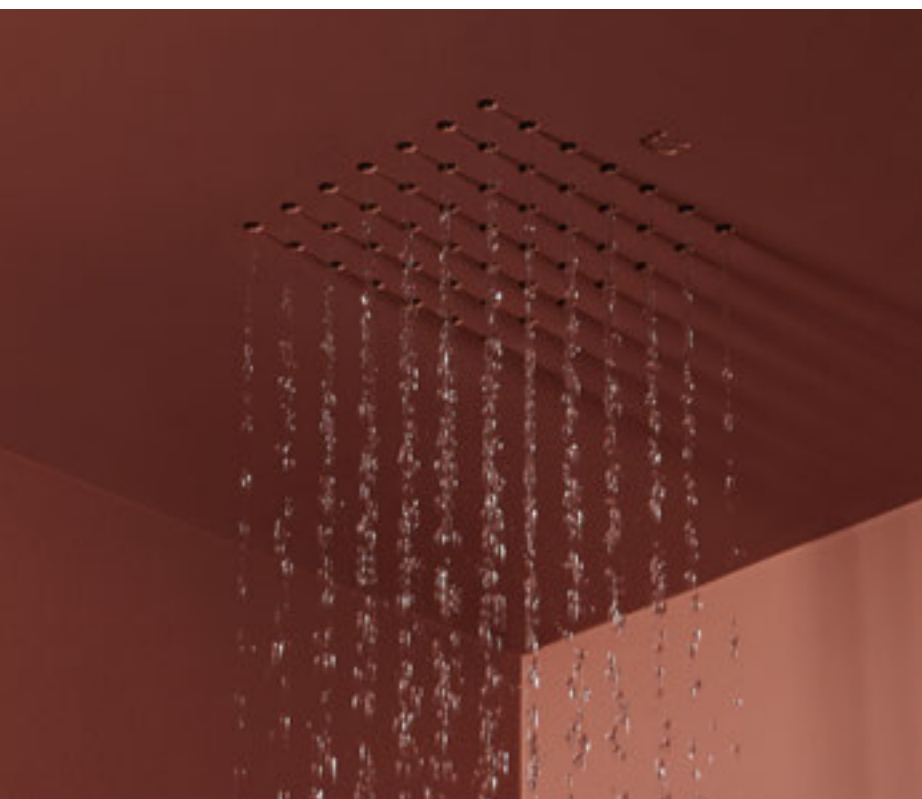

ART. GHOST_BIG

Funzione Pioggia Centrale | *Central Rain Function*
pressione | *pressure*
3 BAR _ 32 l/min