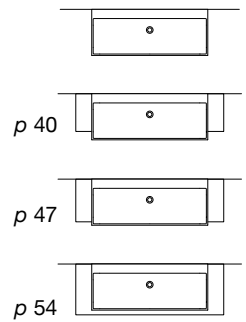

ART. GESTOMOOD126