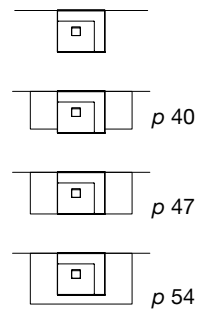

ART. GRAFFIOM72