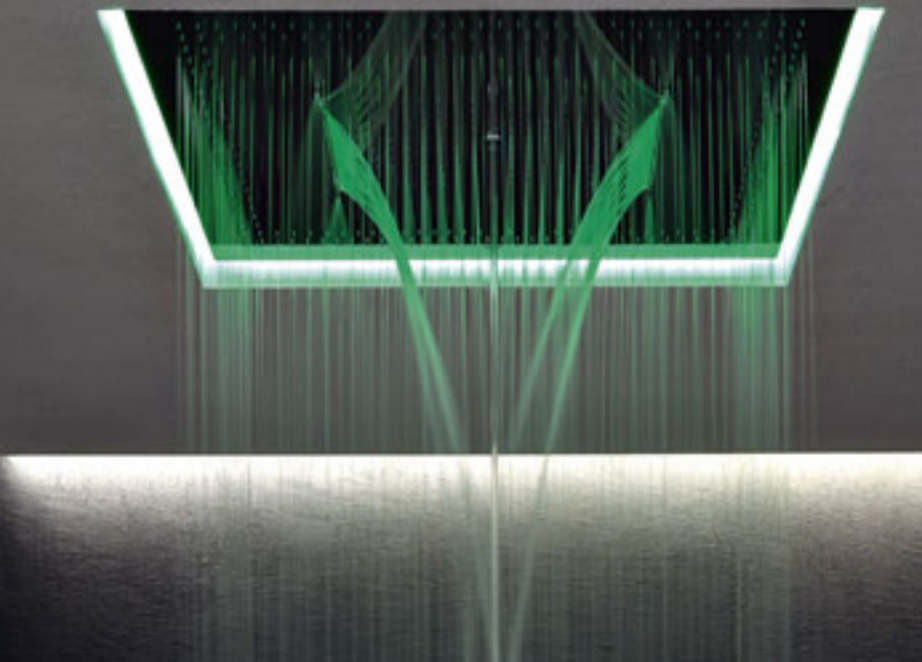

Miscelatore monocomando da incasso a parete, ad alta portata in acciaio inox satinato AISI 316/L, con manopola in acciaio inox satinato oppure in ottone finitura grafite, verniciato rosso o bianco completo di corpo ad incasso.

High flow rate single lever wall mixer in satin stainless steel AISI 316/L, with satin stainless steel, red or white lacquered brass handle or graphite, complete with concealed valve.

TANK

<i>h</i>	<i>p</i>	<i>ø</i>	<i>art.</i>	ALTA PORTATA
10	12,9	6,5	TANKHF	HIGH FLOW RATE

Miscelatore monocomando da incasso a parete, ad alta portata in acciaio inox satinato AISI 316/L, con manopola in ottone verniciato nero opaco completo di corpo ad incasso.

High flow rate single lever wall mixer in satin stainless steel AISI 316/L, with brass handle lacquered matt black complete with concealed valve.