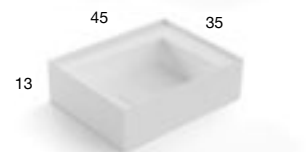

ART. GRAFFIOM45