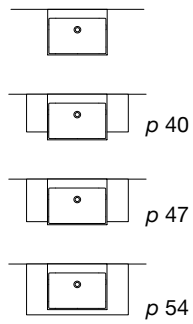

ART. GESTOMOOD63

ART. GESTOMOOD90