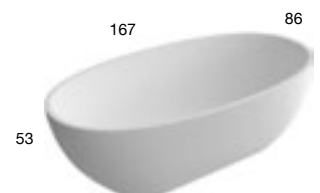

Verniciabile esternamente in tutti i colori del nostro campionario
Can be externally lacquered in all colors of our collection

<i>h</i>	<i>p</i>	<i>l</i>	<i>art.</i>
53	86	167	REFLEXMOOD

Vasca da bagno ovale in Flumood, verniciabile esternamente in tutti i colori del nostro campionario, in Colormood verniciabile internamente ed esternamente, completa di piletta con sistema di scarico a pressione klik clak, sifone e tubo flessibile.
Peso vasca 110 kg.
Capacità 350 L.

*Oval Flumood bathtub, can be externally lacquered in all colors of our collection, available in Colormood internally and externally lacquered, complete with drain and pressure plug, siphon and flexible hose.
Weight 110 kg.
Capacity 350 L.*