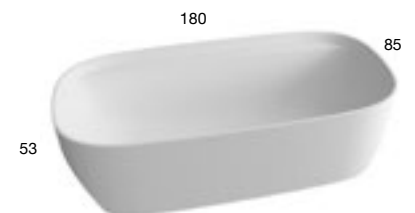

Verniciabile esternamente in tutti i colori del nostro campionario
Can be externally lacquered in all colors of our collection

<i>h</i>	<i>p</i>	<i>l</i>	<i>art.</i>
53	85	180	SLED

Vasca da bagno ovale, con o senza illuminazione a led, in Flumood, verniciabile esternamente in tutti i colori del nostro campionario, in Colormood verniciabile internamente ed esternamente, completa di piletta con sistema di scarico a pressione klik clak, sifone e tubo flessibile.
Peso vasca 150 kg.
Capacità 278 L.

Oval Flumood bathtub, with or without LED lighting, that can be externally lacquered in all our colors, available in Colormood lacquered internally and externally, complete with pressure plug, siphon, and flexible hose
Weight 150 kg.
Capacity 278 L.