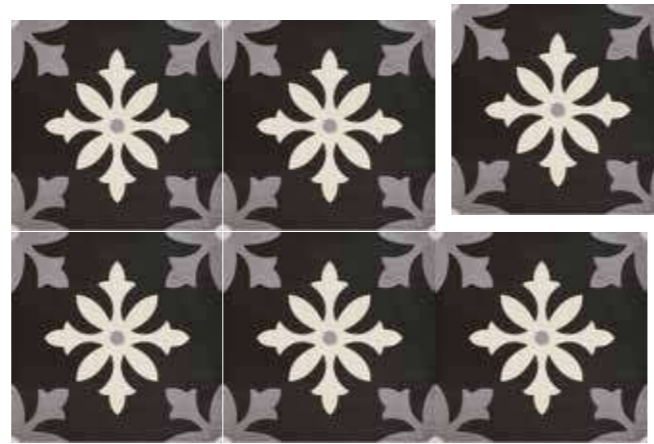

Art Degas

22,3x22,3
8,78"x8,78"

COMPACGLASS
GRES PORCELÁNICO ESMALTADO
GLAZED PORCELAIN TILES
GRÈS CÉRAME ÉMAILLÉ

Art Degas Blanco

Art Degas Negro

Pvto. / Floor / Sol: Degas Blanco 22,3x22,3 - Degas Negro 22,3x22,3 - Art Gris 22,3x22,3