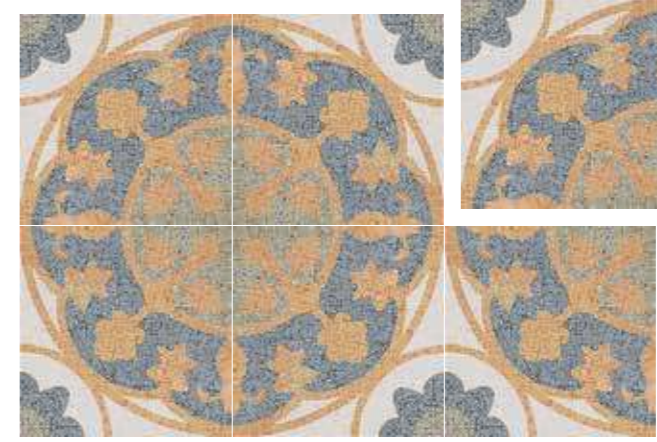

Pvto. / Floor / Sol: Dc. Fontana Oro 22,3x22,3