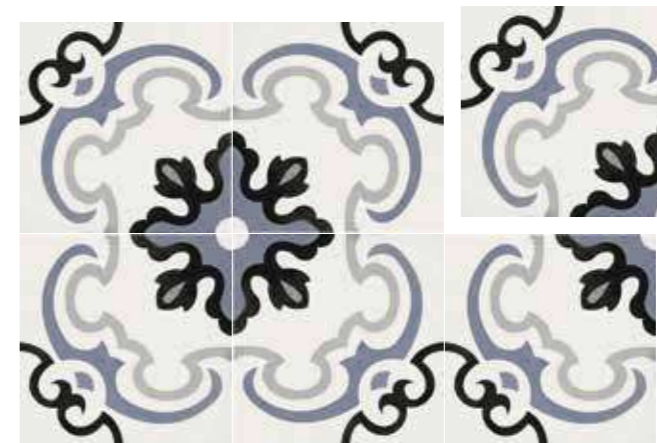

Art Monet

COMPACGLASS
GRES PORCELÁNICO ESMALTADO
GLAZED PORCELAIN TILES
GRÈS CÉRAME ÉMAILLÉ

Rvto. / Wall / Rvtm.: Brickwall Blanco 7x28 - Tripoli Blanco 25x75
Pvto. / Floor / Sol: Monet 22,3x22,3