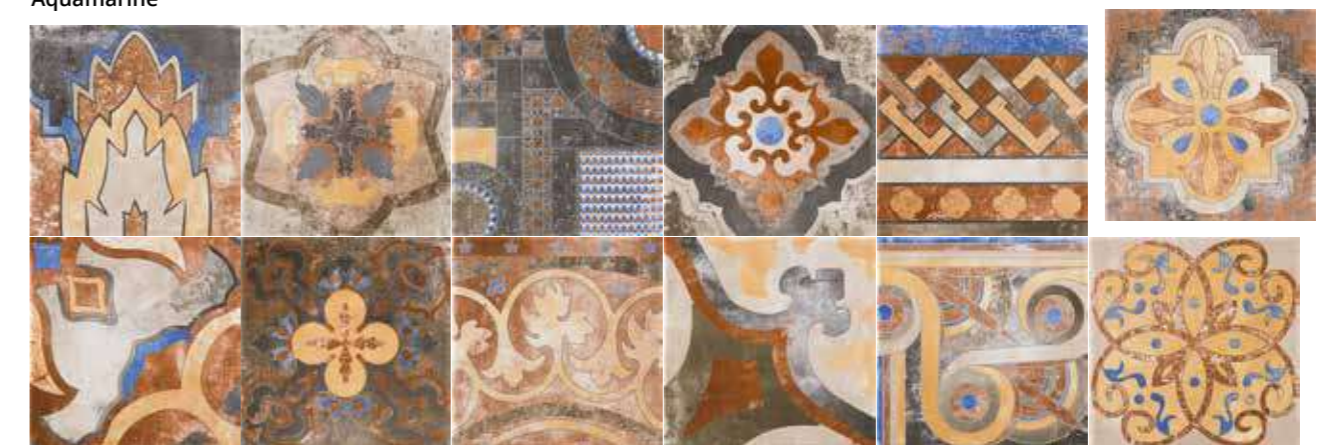

Empoli

22,3x22,3
8,78"x8,78"

COMPACGLASS
GRES PORCELÁNICO ESMALTADO
GLAZED PORCELAIN TILES
GRÈS CÉRAME ÉMAILLÉ

Earth