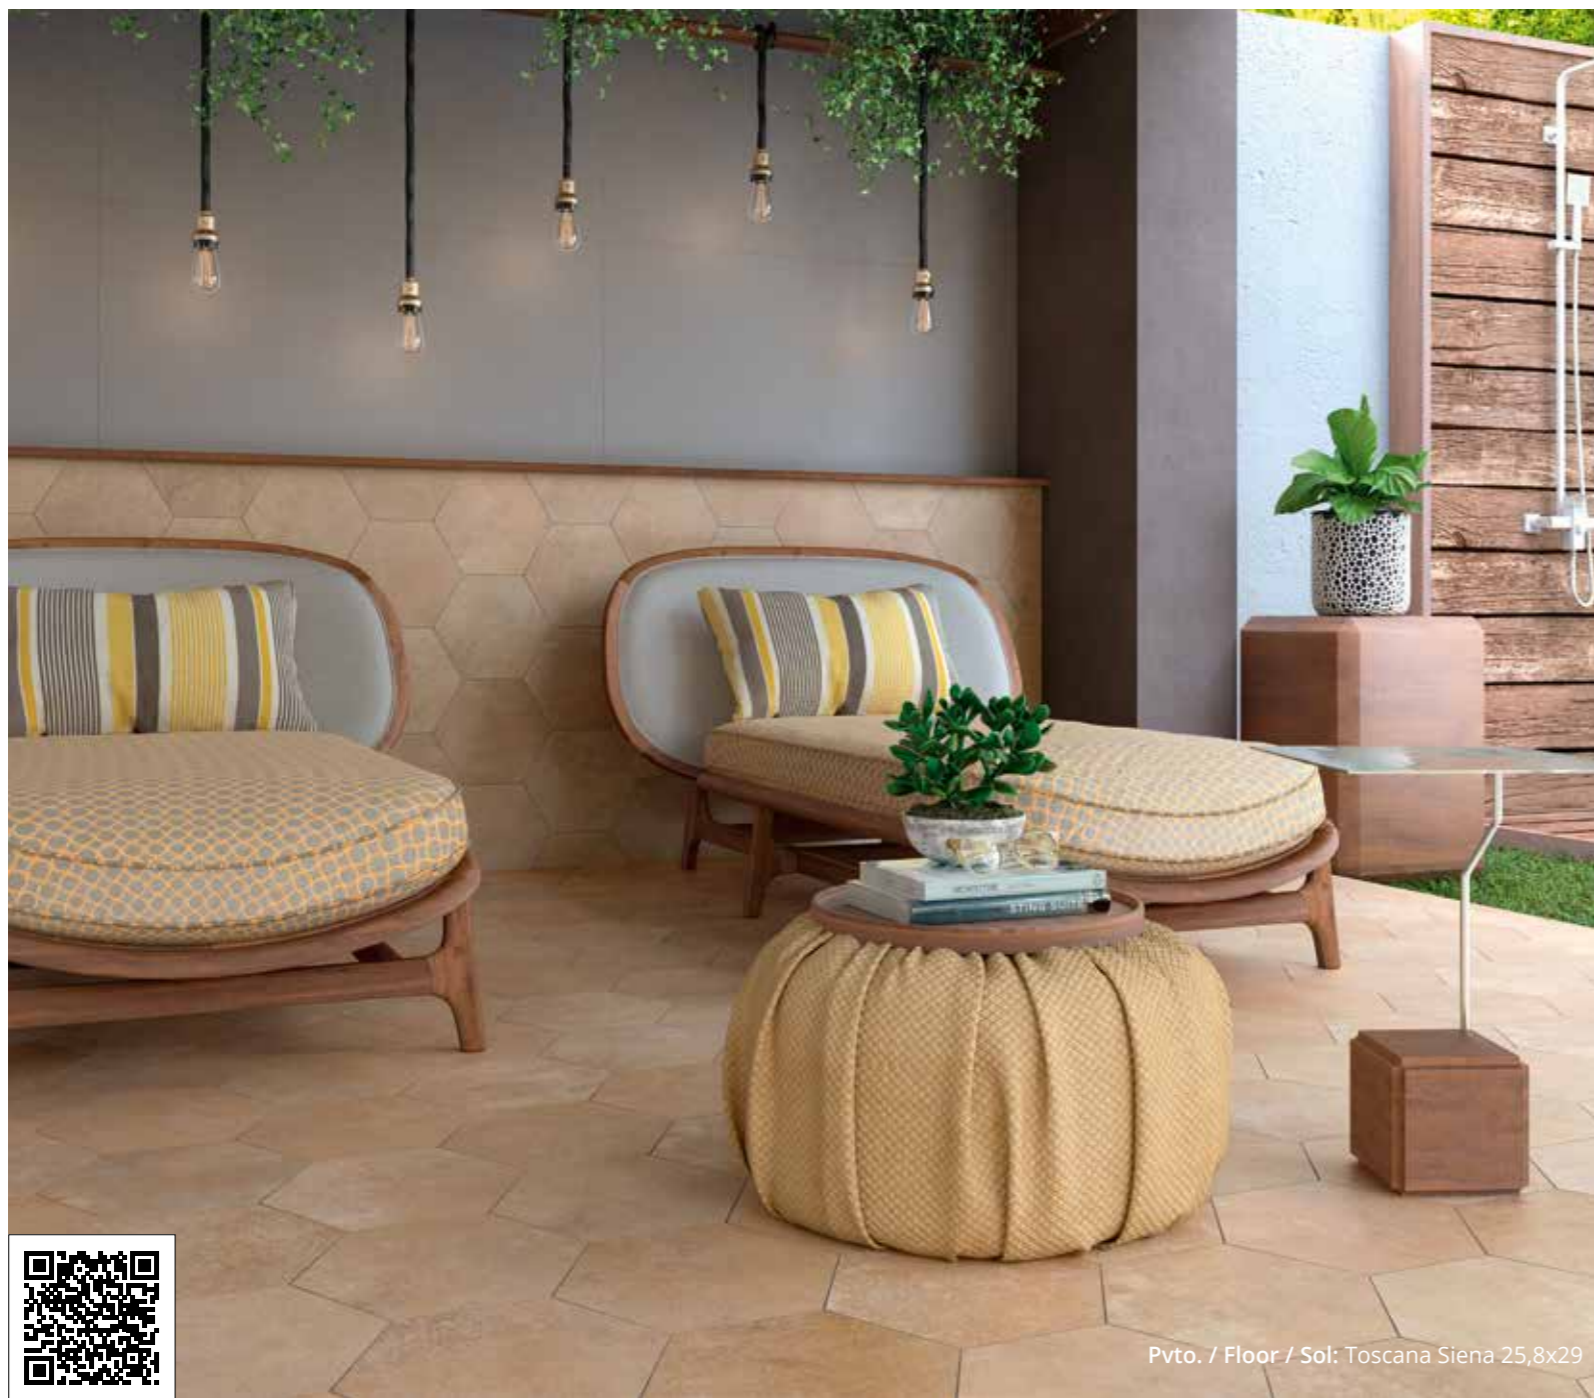

Toscana

Aspecto rústico y auténtico
Rustic and authentic appearance
Rustique et authentique rappelle

Pvto. / Floor / Sol: Toscana Siena 25,8x29

7x28
2,75"x11,02"

8x40
3,14"x15,74"

25,8x29
9,84"x11,41"

COMPACGLASS
GRES PORCELÁNICO ESMALTADO
GLAZED PORCELAIN TILES
GRÈS CÉRAMÉ ÉMAILLÉ