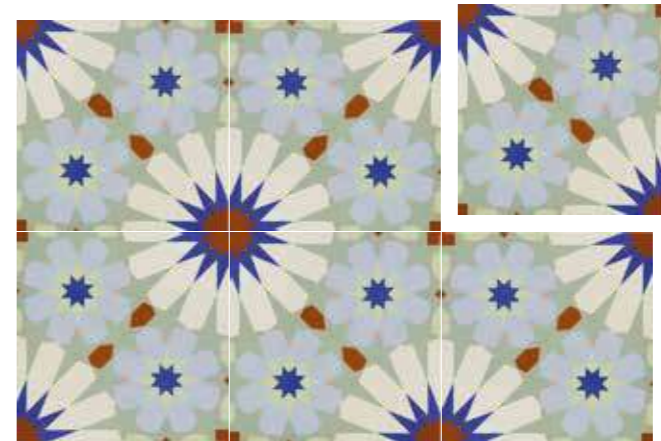

Art Blanco

Art Gris

Art Marengo

Pvto. / Floor / Sol: Art Marengo 22,3x22,3 - Art Gris 22,3x22,3

Art Cassatt

22,3x22,3
8,78"x8,78"

COMPACGLASS
GRES PORCELÁNICO ESMALTADO
GLAZED PORCELAIN TILES
GRÈS CÉRAME ÉMAILLÉ