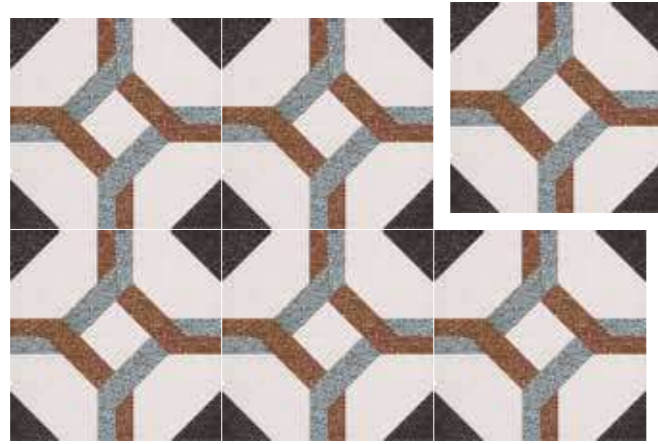

COMPACGLASS
GRES PORCELÁNICO ESMALTADO
GLAZED PORCELAIN TILES
GRÈS CÉRAMÉ ÉMAILLÉ

Pvto. / Floor / Sol: Dc. Fontana Oro 22,3x22,3

Dc. Hofer

COMPACGLASS
GRES PORCELÁNICO ESMALTADO
GLAZED PORCELAIN TILES
GRÈS CÉRAME ÉMAILLÉ