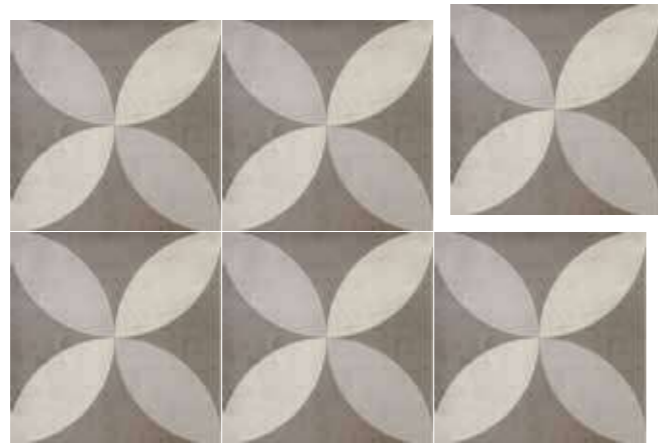

Art Gauguin

22,3x22,3
8,78"x8,78"

COMPACGLASS
GRES PORCELÁNICO ESMALTADO
GLAZED PORCELAIN TILES
GRÈS CÉRAME ÉMAILLÉ

Pvto. / Floor / Sol: Art Gauguin 22,3x22,3

Art Lopic

COMPACGLASS
GRES PORCELÁNICO ESMALTADO
GLAZED PORCELAIN TILES
GRÈS CÉRAME ÉMAILLÉ