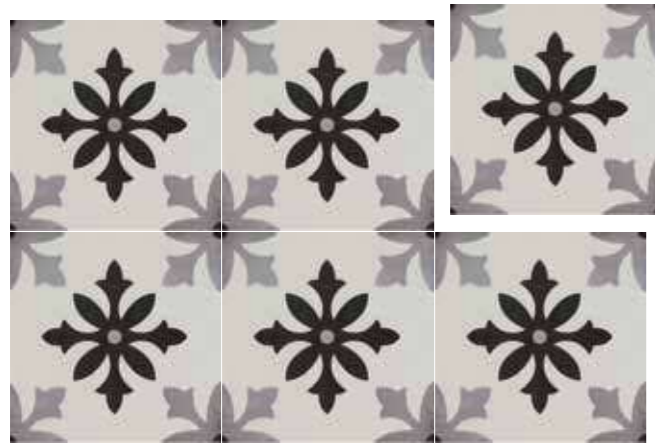

Art Degas

22,3x22,3
8,78"x8,78"

COMPACGLASS
GRES PORCELÁNICO ESMALTADO
GLAZED PORCELAIN TILES
GRÈS CÉRAME ÉMAILLÉ

Art Degas Blanco

Art Degas Negro

Pvto. / Floor / Sol: Degas Blanco 22,3x22,3 - Degas Negro 22,3x22,3 - Art Gris 22,3x22,3