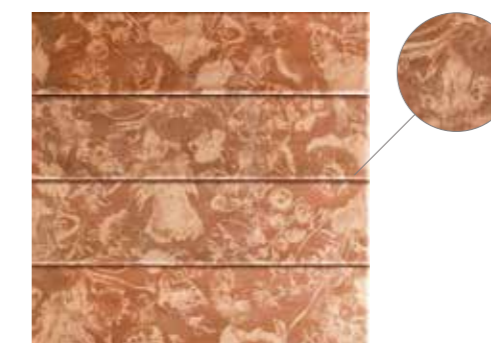

Aurea Flos Silver

Aurea Flos Brass

Aurea Flos Bronze

Aurea Flos Gold

Aurea Flos Gold Rose

Aurea Via

PASTA BLANCA
RVTO. PASTA BLANCA
WHITE BODY WALL TILES
REVÊTEMENT PÂTE BLANCHE

Rvto. / Wall / Rvtml.: Aurea Via Gold 7,5x30, Eleganza Siena 60x120