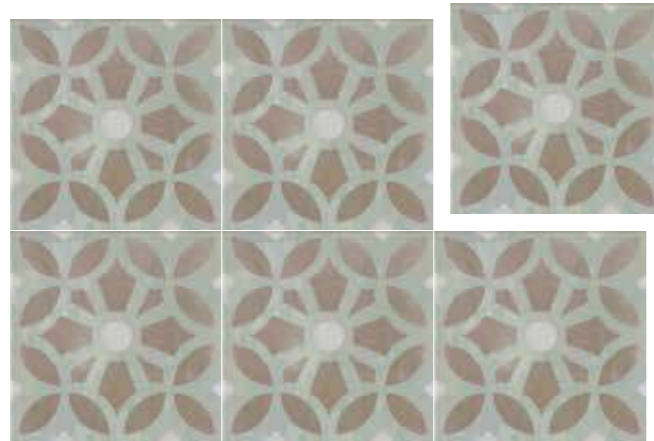

Pvto. / Floor / Sol: Cassatt 22,3x22,3 - Art Blanco 22,3x22,3

Art Cezzane

22,3x22,3
8,78"x8,78"

COMPACGLASS
GRES PORCELÁNICO ESMALTADO
GLAZED PORCELAIN TILES
GRÈS CÉRAME ÉMAILLÉ

Art Corot

22,3x22,3
8,78"x8,78"