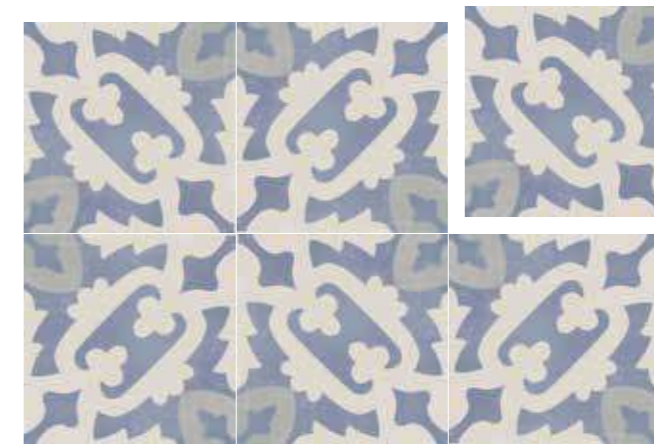

Art Rodin

COMPACGLASS
GRES PORCELÁNICO ESMALTADO
GLAZED PORCELAIN TILES
GRÈS CÉRAME ÉMAILLÉ

Rvto. / Wall / Rvrm.: Elgin Perla 45x90 - At. Viggo Arce 20x75
Pvto. / Floor / Sol: Rodin 22,3x22,3