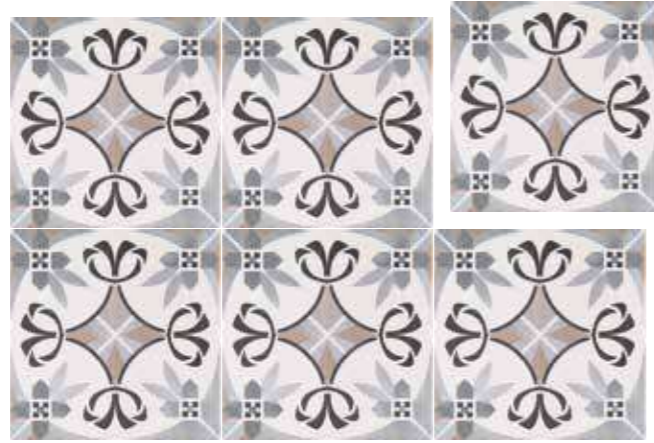

Art Sysley

COMPACGLASS
GRES PORCELÁNICO ESMALTADO
GLAZED PORCELAIN TILES
GRÈS CÉRAME ÉMAILLÉ

Rvto. / Wall / Rvtm.: Eaton Coal 30,3x61,3 Art Blanco 22,3x22,3
Pvto. / Floor / Sol: Sysley 22,3x22,3

Aurea

Via aurea | Floss Aurea