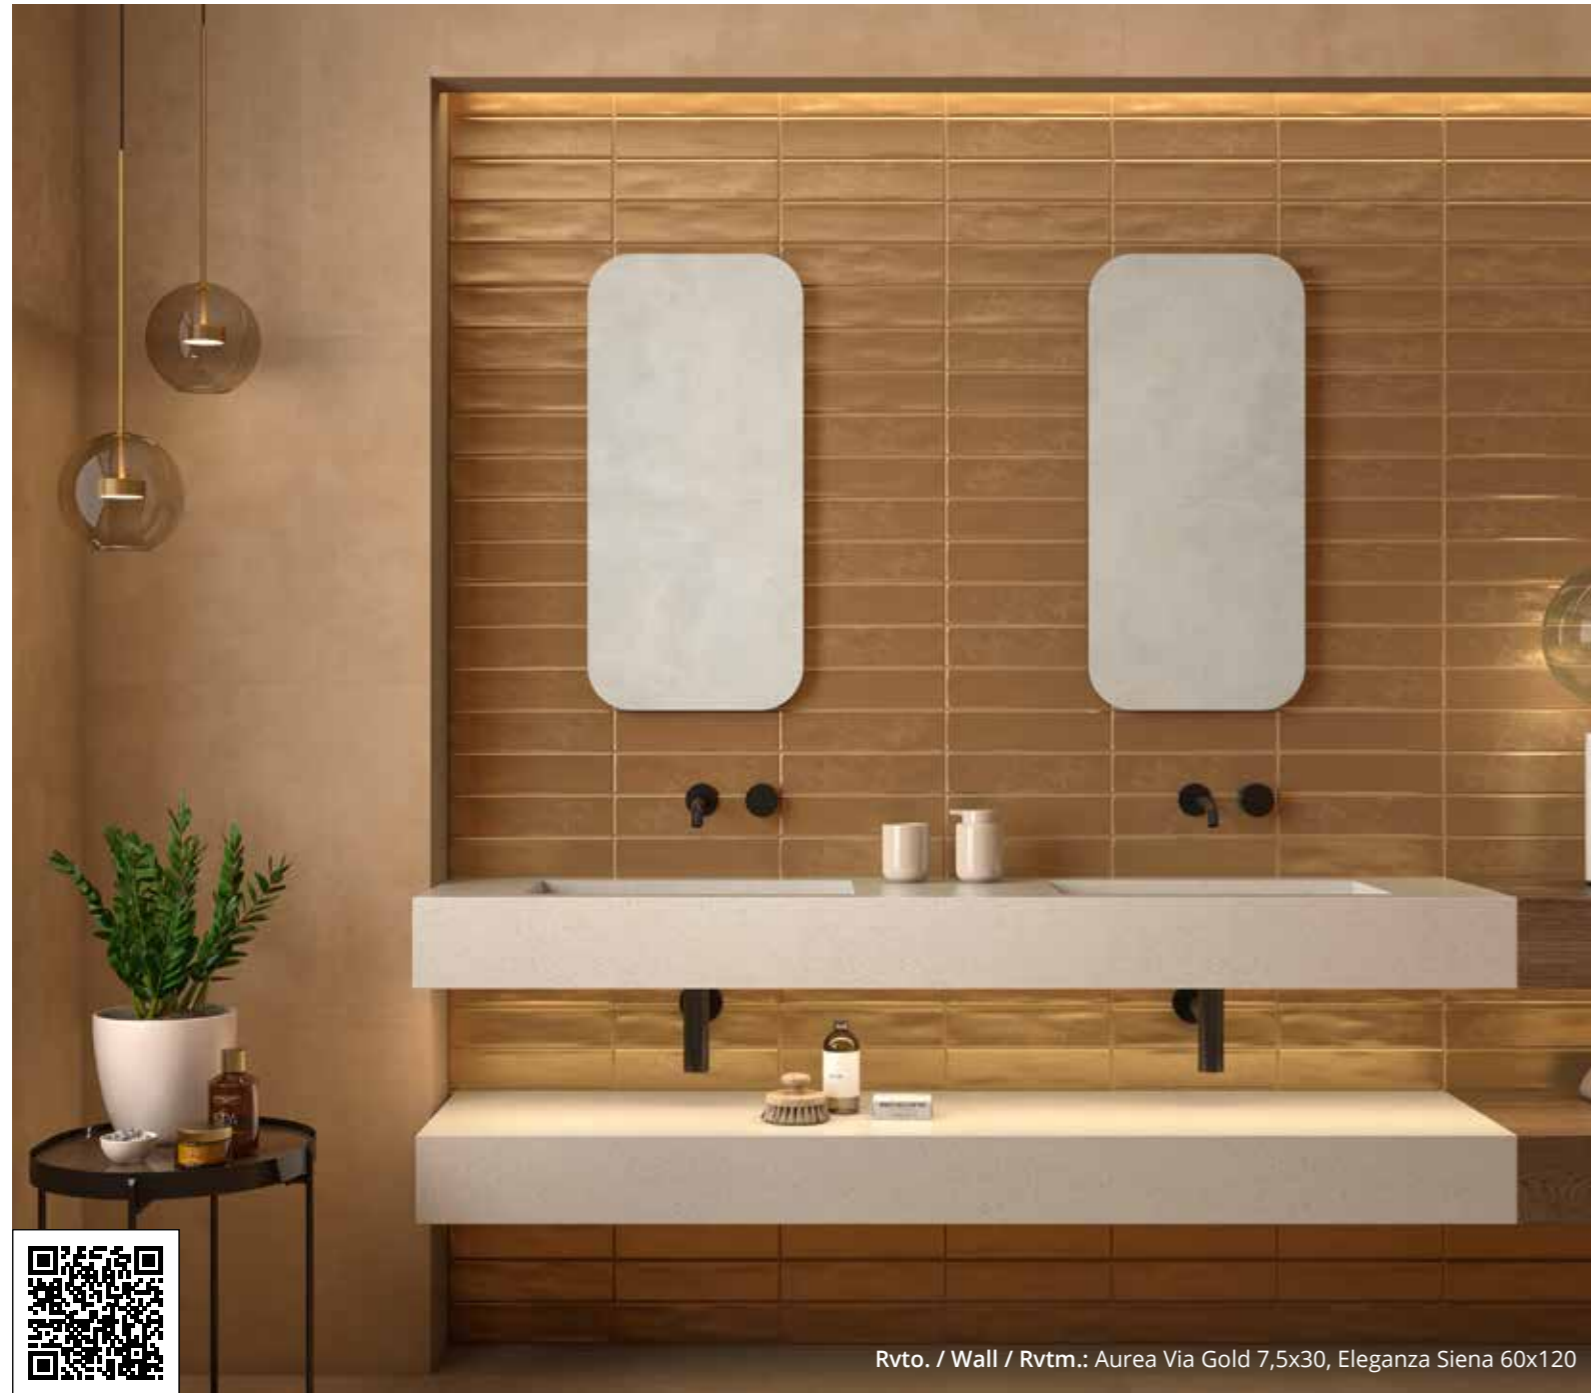

Aurea Flos Silver

Aurea Flos Brass

Aurea Flos Bronze

Aurea Flos Gold

Aurea Flos Gold Rose

Aurea Via

PASTA BLANCA
RVTO. PASTA BLANCA
WHITE BODY WALL TILES
REVÊTEMENT PÂTE BLANCHE

Rvto. / Wall / Rvtml.: Aurea Via Gold 7,5x30, Eleganza Siena 60x120