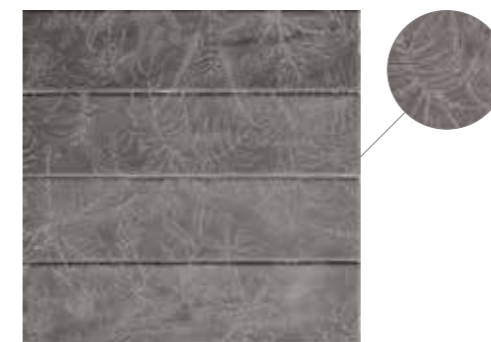

Aurea Flos Silver

Aurea Flos Brass

Aurea Flos Bronze

Aurea Flos Gold

Aurea Flos Gold Rose

Aurea Via

PASTA BLANCA
RVTO. PASTA BLANCA
WHITE BODY WALL TILES
REVÊTEMENT PÂTE BLANCHE

Rvto. / Wall / Rvtml.: Aurea Via Gold 7,5x30, Eleganza Siena 60x120