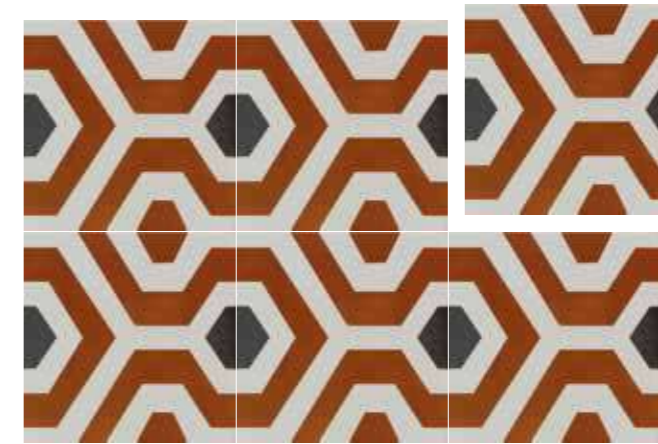

Pvto. / Floor / Sol: Art Gauguin 22,3x22,3