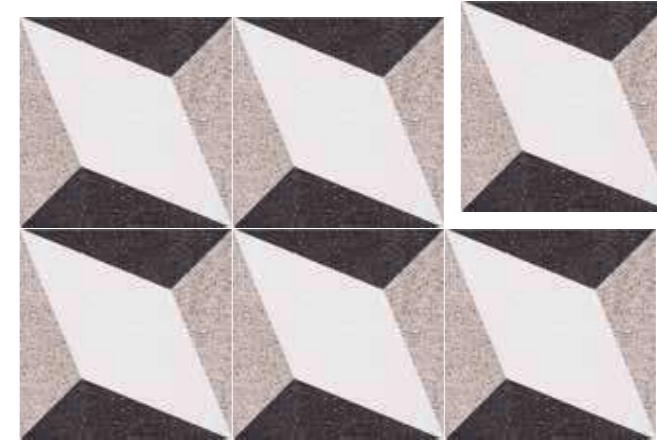

Dc. Klee

COMPACGLASS
GRES PORCELÁNICO ESMALTADO
GLAZED PORCELAIN TILES
GRÈS CÉRAME ÉMAILLÉ

Pvto. / Floor / Sol: Dc. Klee 22,3x22,3