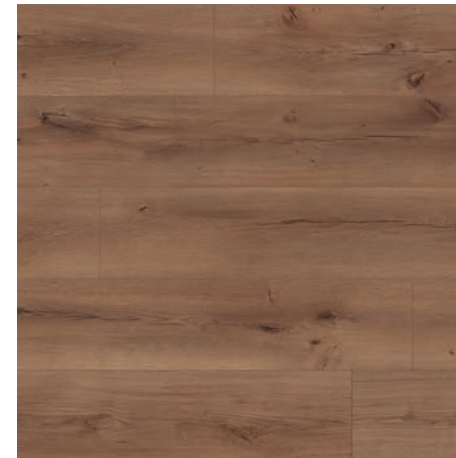

AC5 Viena 1L Sadnig
138,3 cm x 19,3 cm x 0,8 cm
54 1/2" x 7 5/8" x 3/8"

G204