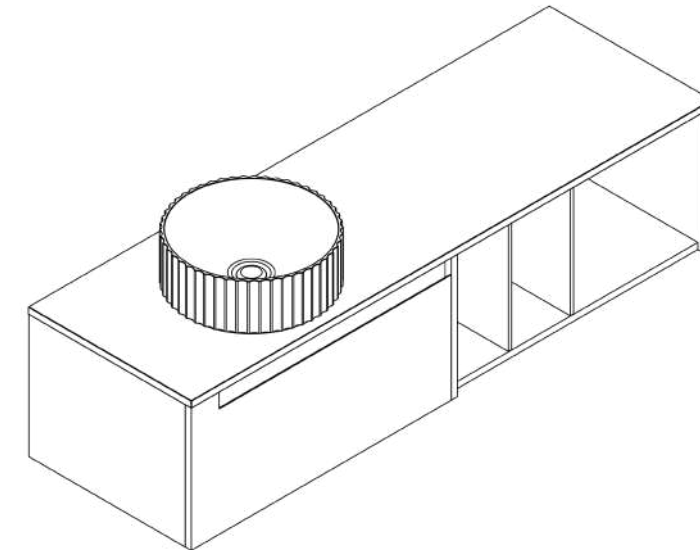

L'ac

Column 160 Izq  
160,4 cm x 50,2 cm x 55 cm  
63 1/8" x 19 3/4" x 21 5/8"