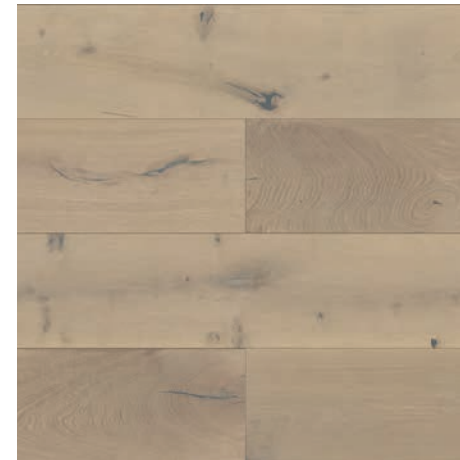

Monarch 1L Isabel
220 cm x 25 cm x 1,9 cm
86 5/8" x 9 27/32" x 3/4"

G263