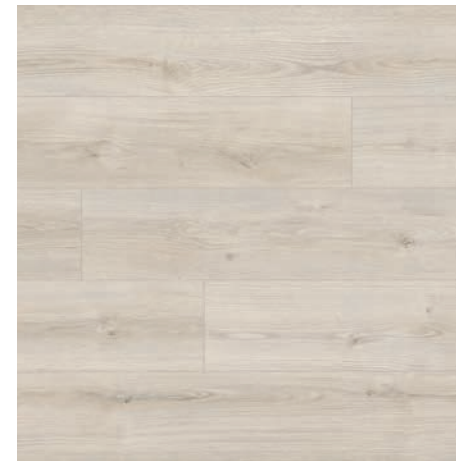

Nivel Resistencia a la Abrasión  
Resistance Level

PEFC

Viena 1L Worner 138,3 cm x 19,3 cm x 0,8 cm

Pavimento · Floor coverings

AC5 Viena 1L Coglians  
138,3 cm x 19,3 cm x 0,8 cm  
54 1/2" x 7 5/8" x 3/8"