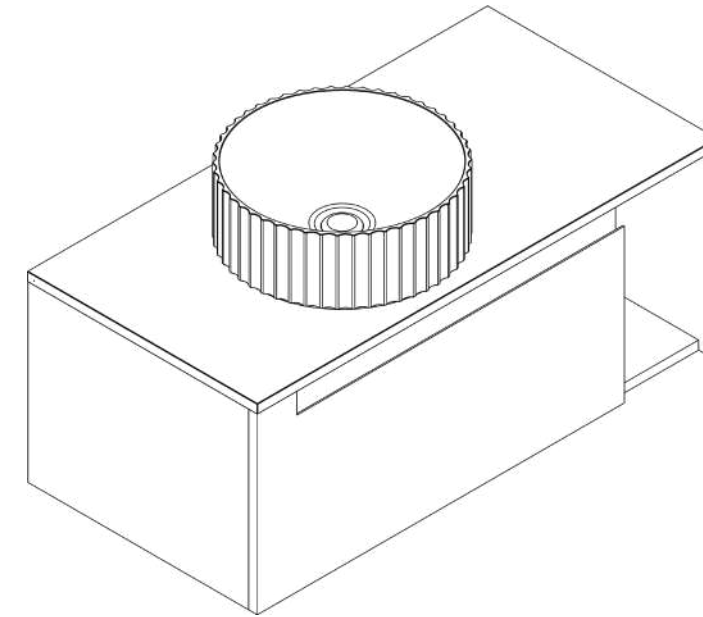

Espejo Column 100295287  
80 cm x 0,4 cm x 80 cm  
31 1/2" x 1/8" x 31 1/2" G170

Estructura + Espejo Mueble Column  
80 cm x 20 cm x 113,7 cm  
31 1/2" x 7 7/8" x 44 3/4"

Column 100  
100,4 cm x 50,2 cm x 55 cm  
39 1/2" x 19 3/4" x 21 5/8"