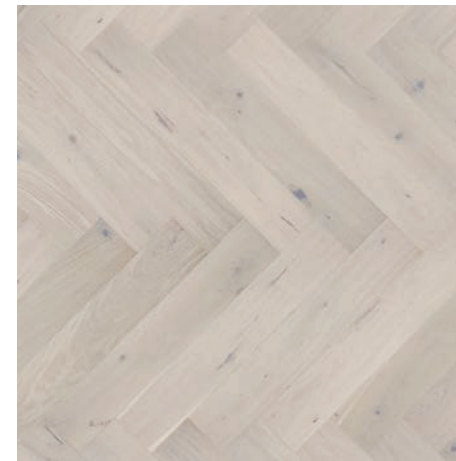

Pavimento · Floor coverings

Classic 1L Herringbone Ash
72,5 cm x 13 cm x 1,4 cm
28 1/2" x 5 1/8" x 1/2"

G244