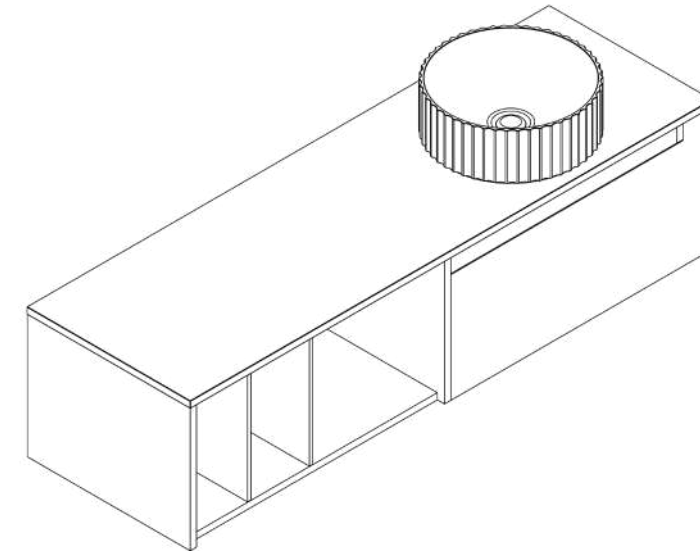

## Accesorios Accessories

Espejo Column 100295287  
80 cm x 0,4 cm x 80 cm  
31 1/2" x 1/8" x 31 1/2" G170

Estructura + Espejo Mueble Column  
80 cm x 20 cm x 113,7 cm  
31 1/2" x 7 7/8" x 44 3/4"

Baño Baths