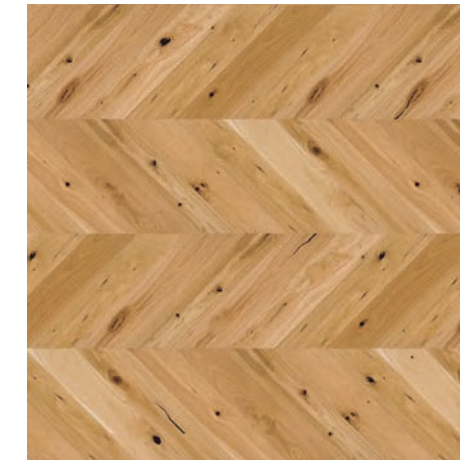

G257

Classic 1L Chevron Ceniza  
59,5 cm x 13 cm x 1,4 cm  
23 3/8" x 5 1/8" x 1/2"

G257

Classic 1L Chevron Natural  
59,5 cm x 13 cm x 1,4 cm  
23 3/8" x 5 1/8" x 1/2"

G257

Classic 1L Chevron Natural Rustic  
59,5 cm x 13 cm x 1,4 cm  
23 3/8" x 5 1/8" x 1/2"