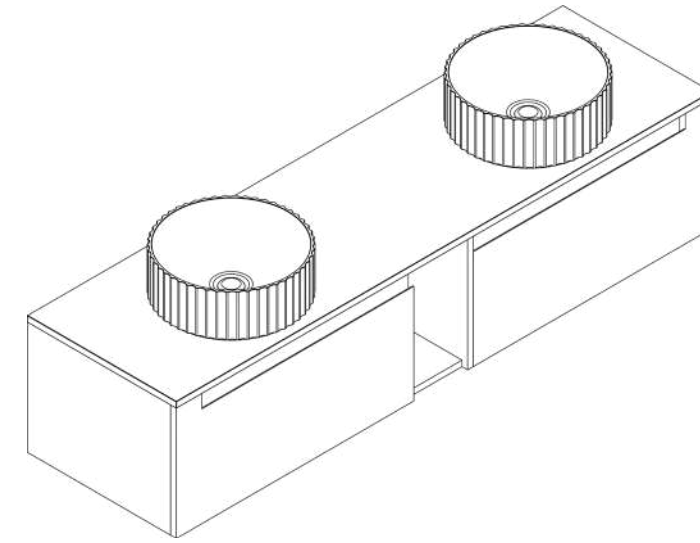

## Accesorios Accessories

Espejo Column 100295287  
80 cm x 0,4 cm x 80 cm  
31 1/2" x 1/8" x 31 1/2" G170

Estructura + Espejo Mueble Column  
80 cm x 20 cm x 113,7 cm  
31 1/2" x 7 7/8" x 44 3/4"

Baño Baths