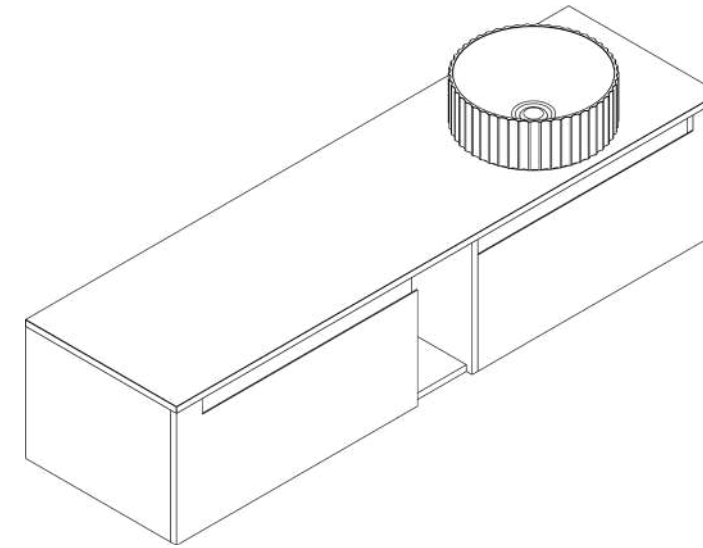

Column 180 Dca
180,4 cm x 50,2 cm x 55 cm
70 7/8" x 19 3/4" x 21 5/8"

+ info

Mueble Column 80 Dca
79,8 cm x 48,4 cm x 38 cm
31 3/8" x 19" x 15"

Nogal Seda
100295177
G182

Roble Alba
100295220
G182

Roble Blanco
100295206
G182

Roble Noche
100295221
G182

Mueble Column 100
99,7 cm x 48,4 cm x 38 cm
39 1/4" x 19" x 15"

Nogal Seda
100295212
G186

Roble Alba
100295204
G186

Roble Blanco
100295205
G186

Roble Noche
100295196
G186

+ info

Bioprot

Lavabo Suspending
Wall-mounted
Washbasin

Mate
Matt

+ info

Enc + Lav Column 180 Dca
180,4 cm x 50,2 cm x 17 cm
70 7/8" x 19 3/4" x 6 3/4"