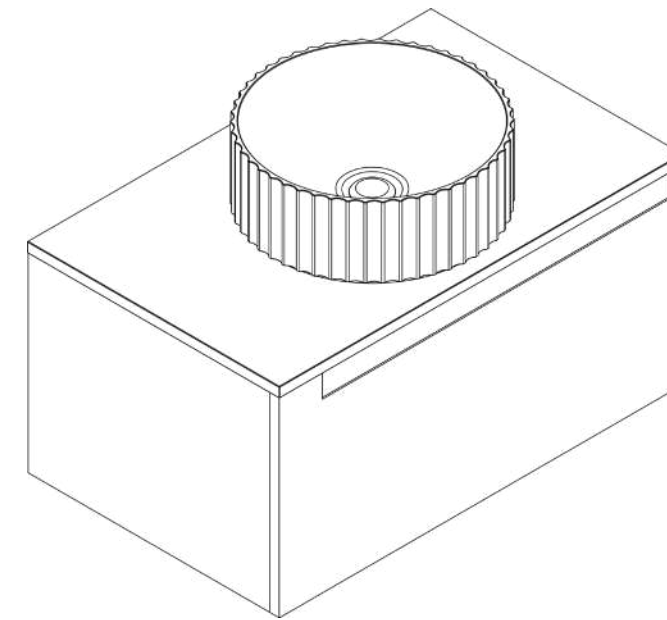

## Accesorios Accessories

Espejo Column 100295287  
80 cm x 0,4 cm x 80 cm  
31 1/2" x 1/8" x 31 1/2" G170

Estructura + Espejo Mueble Column  
80 cm x 20 cm x 113,7 cm  
31 1/2" x 7 7/8" x 44 3/4"

Baño Baths

Column 80 Izq  
80,4 cm x 50,2 cm x 55 cm  
31 5/8" x 19 3/4" x 21 5/8"