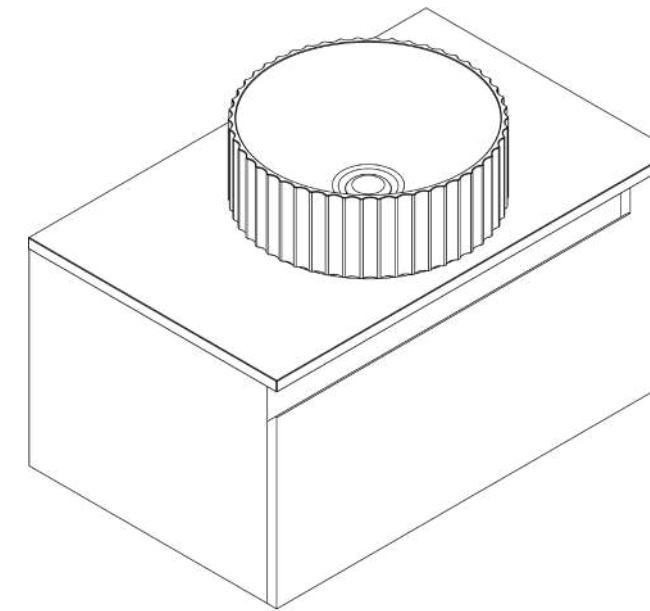

## Accesorios Accessories

Espejo Column 100295287  
80 cm x 0,4 cm x 80 cm  
31 1/2" x 1/8" x 31 1/2" G170

Estructura + Espejo Mueble Column  
80 cm x 20 cm x 113,7 cm  
31 1/2" x 7 7/8" x 44 3/4"

Baño Baths