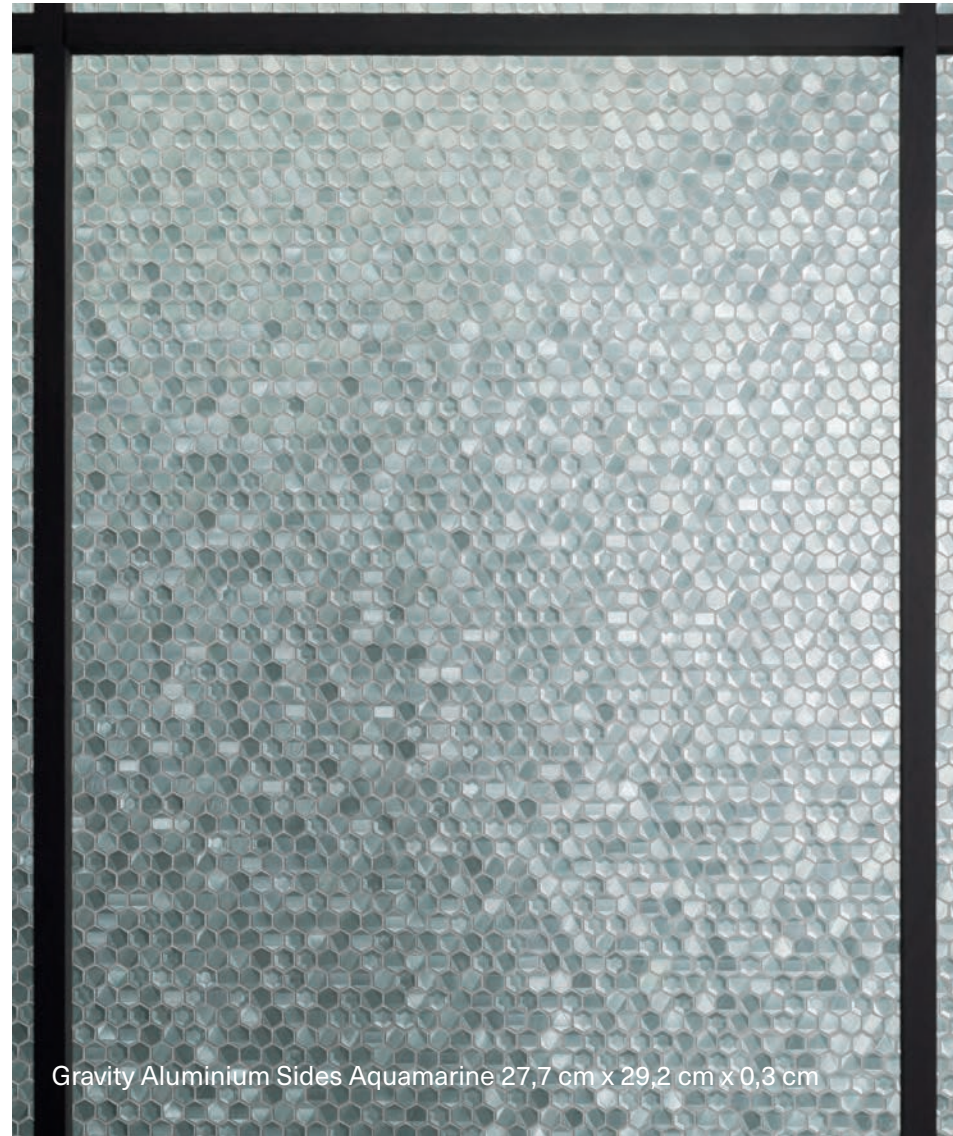

Gravity Aluminium Sides Aquamarine 27,7 cm x 29,2 cm x 0,3 cm

+ info

Enmallado
Meshed

Revestimiento
Interior
Indoor Wall
Covering

Revestimiento
Duchas
Shower Wall
Covering

Brillo
Gloss

Textura Irregular
Irregular Texture