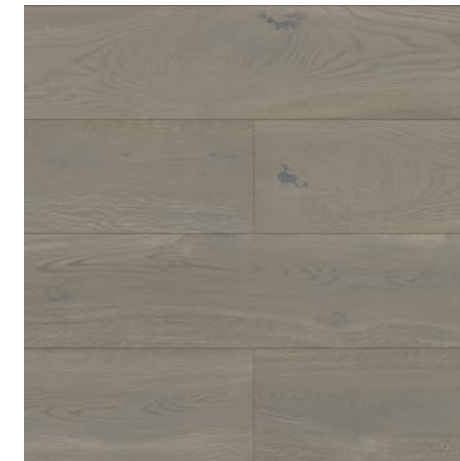

Monarch 1L Diana
220 cm x 25 cm x 1,9 cm
86 5/8" x 9 27/32" x 3/4"

G263