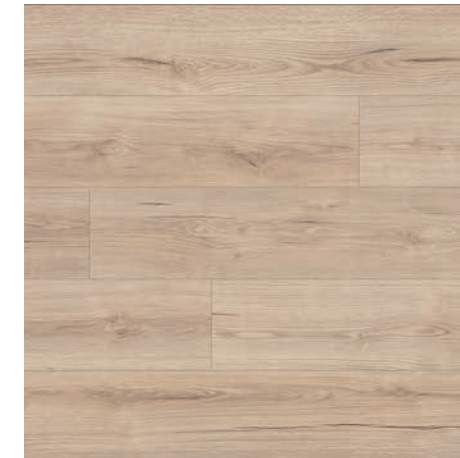

G204

AC5 Viena 1L Eisenhut  
138,3 cm x 19,3 cm x 0,8 cm  
54 1/2" x 7 5/8" x 3/8"

G204

AC5 Viena 1L Sadnig  
138,3 cm x 19,3 cm x 0,8 cm  
54 1/2" x 7 5/8" x 3/8"

G204

AC5 Viena 1L Worner  
138,3 cm x 19,3 cm x 0,8 cm  
54 1/2" x 7 5/8" x 3/8"