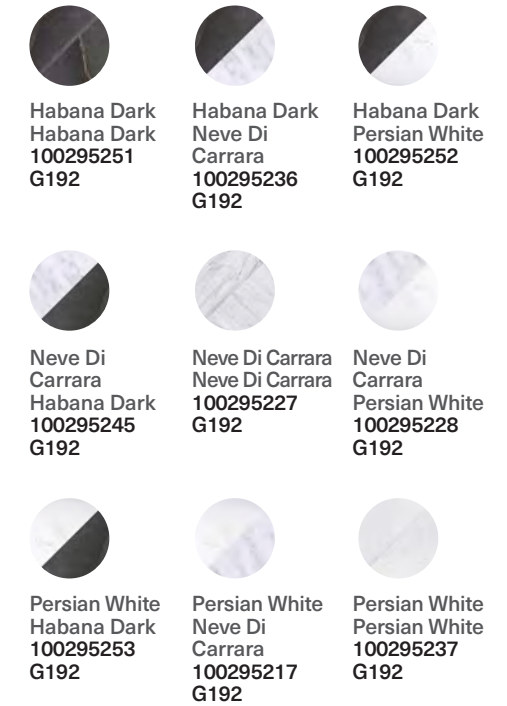

Habana Dark
Habana Dark
100295251
G192

Habana Dark
Neve Di
Carrara
100295236
G192

Habana Dark
Persian White
100295252
G192

Neve Di
Carrara
Habana Dark
100295245
G192

Neve Di Carrara
Neve Di Carrara
100295227
G192

Neve Di
Carrara
Persian White
100295228
G192

Persian White
Habana Dark
100295253
G192

Persian White
Neve Di
Carrara
100295217
G192

Persian White
Persian White
100295237
G192