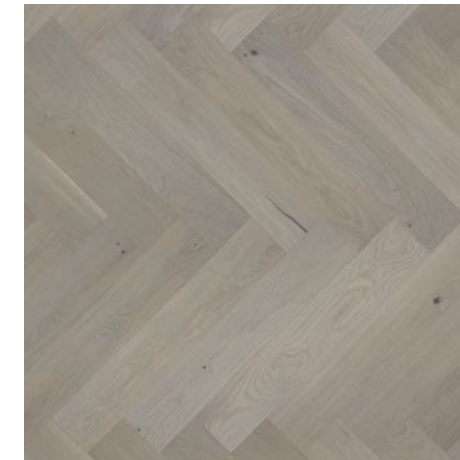

G244

Classic 1L Herringbone Brown  
72,5 cm x 13 cm x 1,4 cm  
28 1/2" x 5 1/8" x 1/2"

G244

Classic 1L Herringbone Camel  
72,5 cm x 13 cm x 1,4 cm  
28 1/2" x 5 1/8" x 1/2"

G244

Classic 1L Herringbone Grey  
72,5 cm x 13 cm x 1,4 cm  
28 1/2" x 5 1/8" x 1/2"