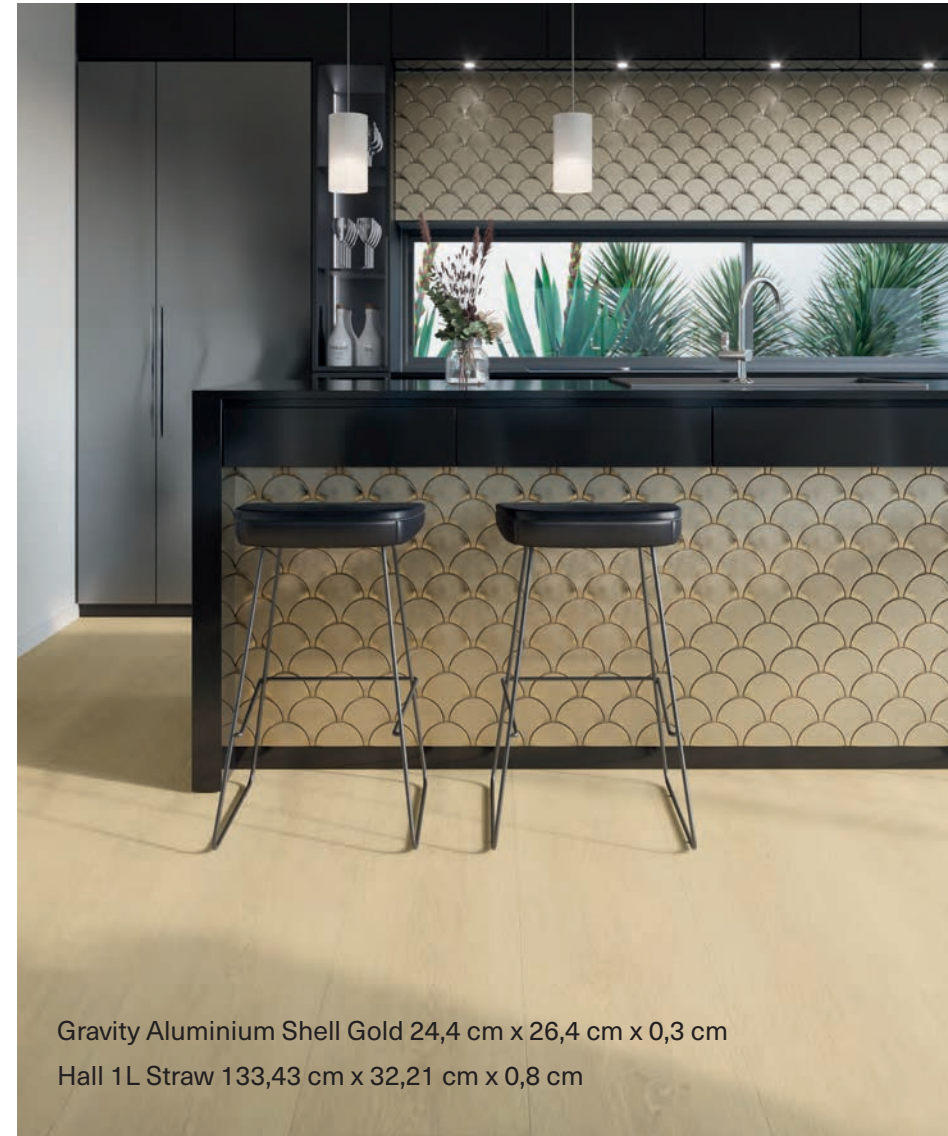

Gravity Aluminium Shell Gold 24,4 cm x 26,4 cm x 0,3 cm  
Hall 1L Straw 133,43 cm x 32,21 cm x 0,8 cm

+ info

Enmallado  
Meshed

Revestimiento  
Interior  
Indoor Wall  
Covering

Revestimiento  
Duchas  
Shower Wall  
Covering