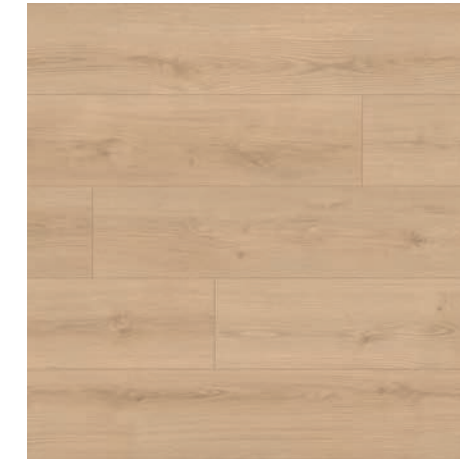

AC4 Home 1L Salzburg
138,3 cm x 19,3 cm x 0,8 cm
54 1/2" x 7 5/8" x 3/8"

G200