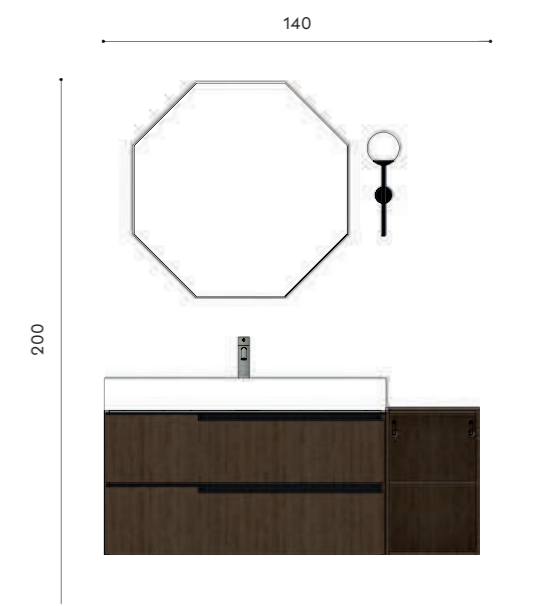

Composizione PF_005

Struttura:
W 105 + 35 cm
D 51,5 cm
H 54 + 12 cm
Finitura Heat Treated Oak

Fascia sottolavabo:
Nero opaco

Top:
Heat Treated Oak

Mobile complementare sospeso
con vano a giorno e luce LED integrata:
Heat Treated Oak

Lavabo in appoggio Rebel:
Lightfeel
H 12 cm

Specchio Jung:
L 80 cm – H 80 cm

Miscelatore lavabo Stilo:
Acciaio spazzolato

Lampada Lume:
Nero

Barra Line:
Alluminio nero spazzolato

Sanitari Sydney sospesi:
Ceramica bianca opaca

Miscelatore per bidet:
Nero spazzolato

Accessori Defilè:
Cromo

Vasca Sirio:
Lightfeel bianco opaco

Colonna miscelatore vasca da terra Stilo:
Acciaio spazzolato

_Complementi
Poltrona Opera