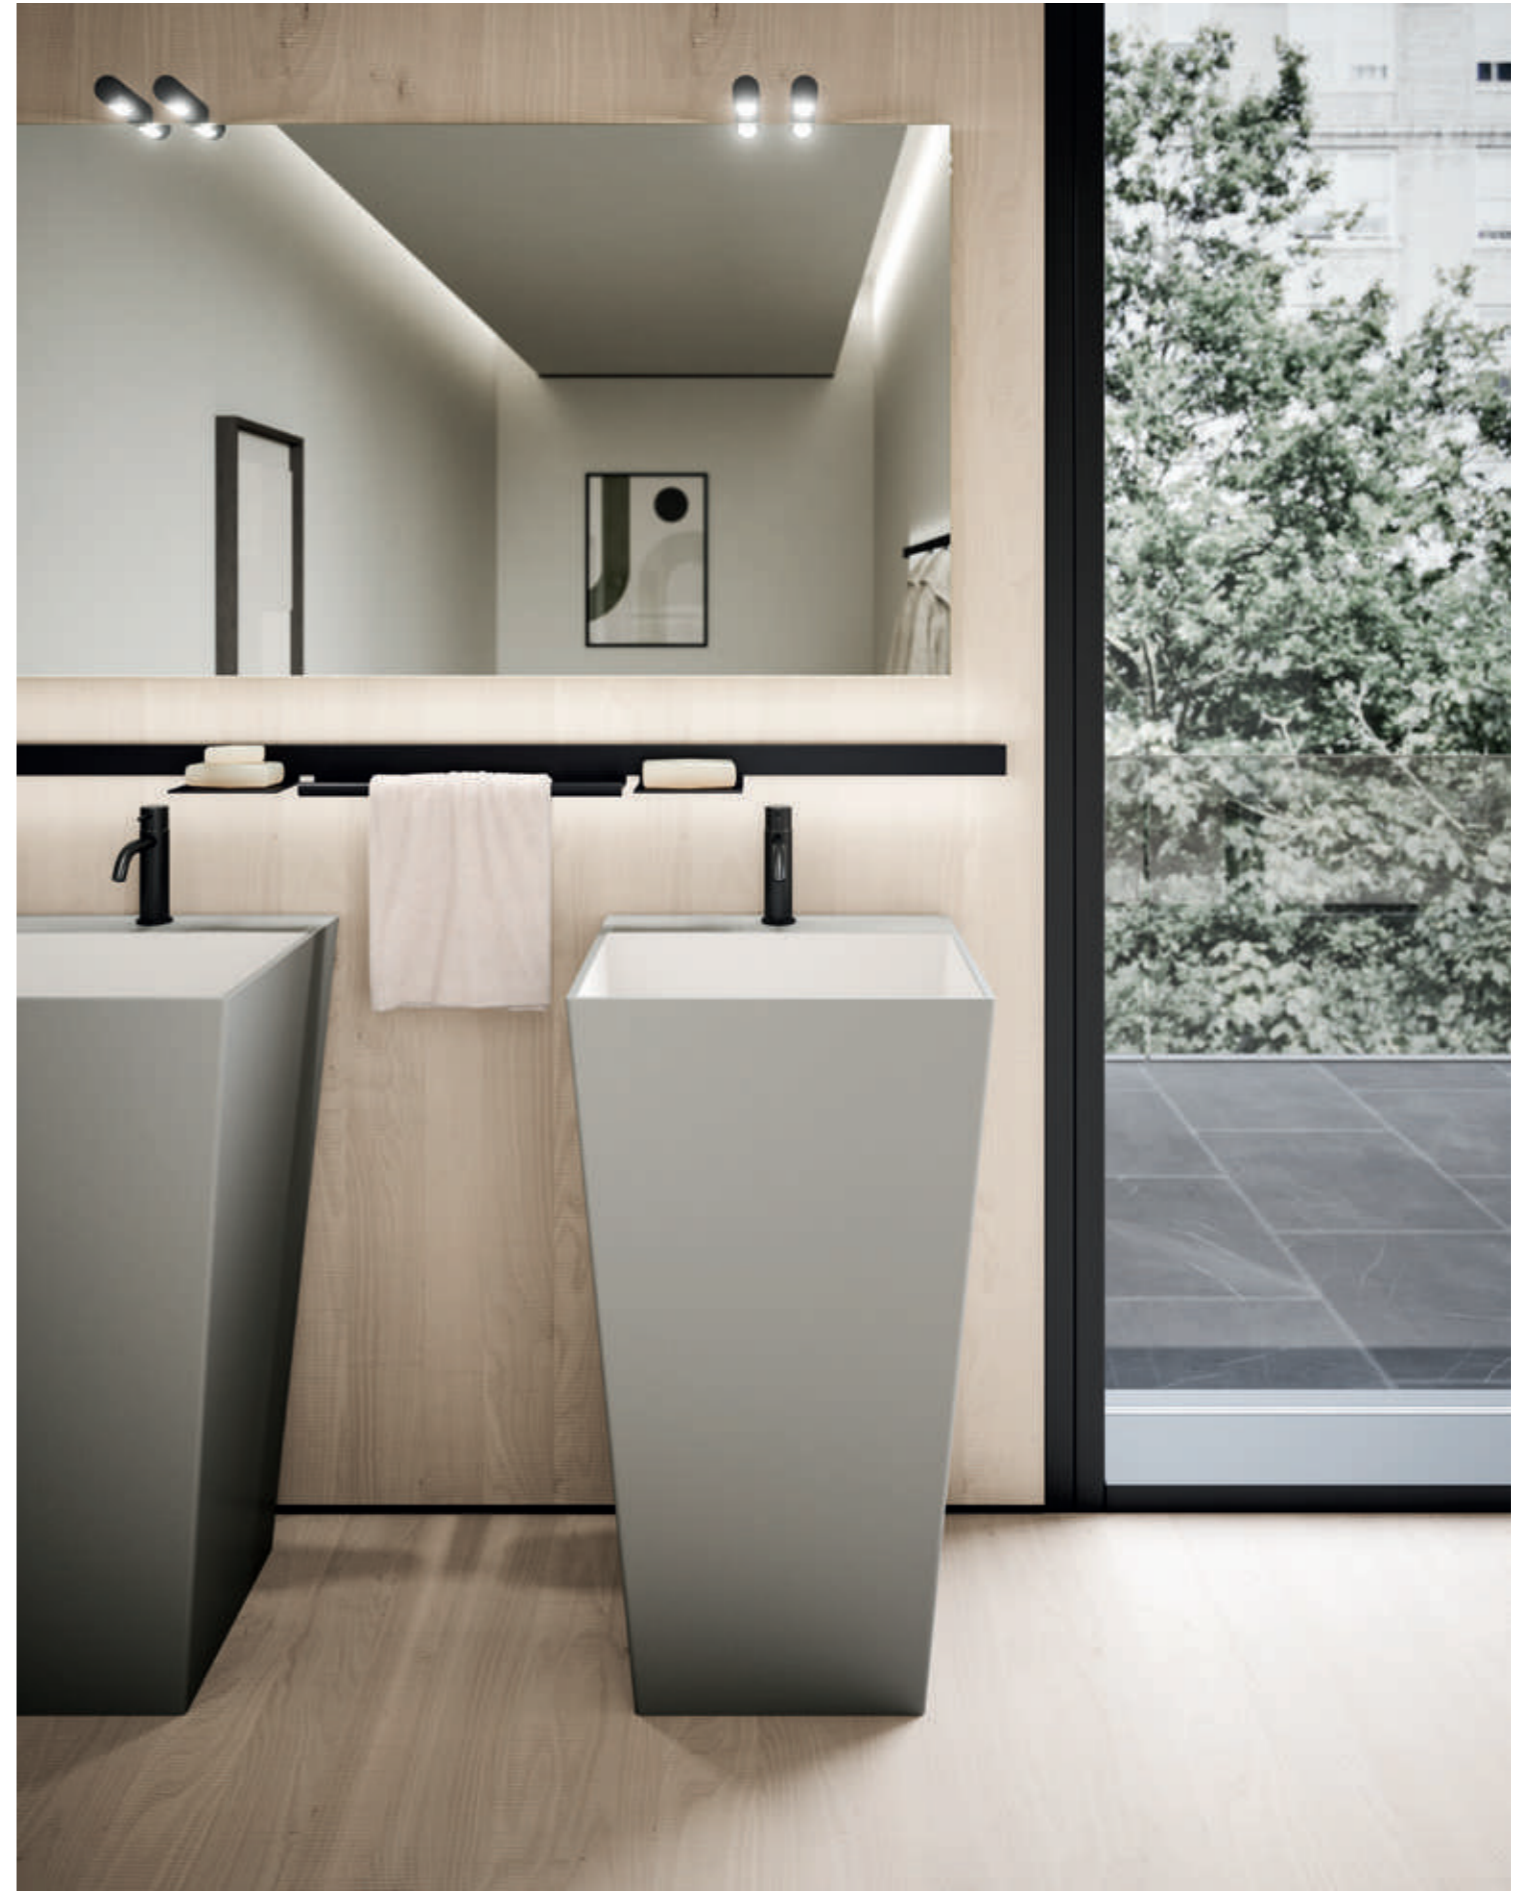

Miscelatore vasca da terra:
Nero spazzolato

PROFILO_013

GRIGIO ELEGANCE

Standing 88 cm tall, freestanding MARS washbasin with the exterior in Grey elegance lacquered finish and interior in matt white, available with floor or wall drain. The EASY mirror with aluminium frame is combined with two pairs of black TOOBE lamps.

I lavabi freestanding MARS alti 88 cm con esterno in finitura laccato Grigio elegance e interno della vasca in bianco opaco sono disponibili con scarico a pavimento e a parete. Lo specchio EASY con telaio in finitura alluminio è abbinato a due coppie di lampade TOOBE nere.