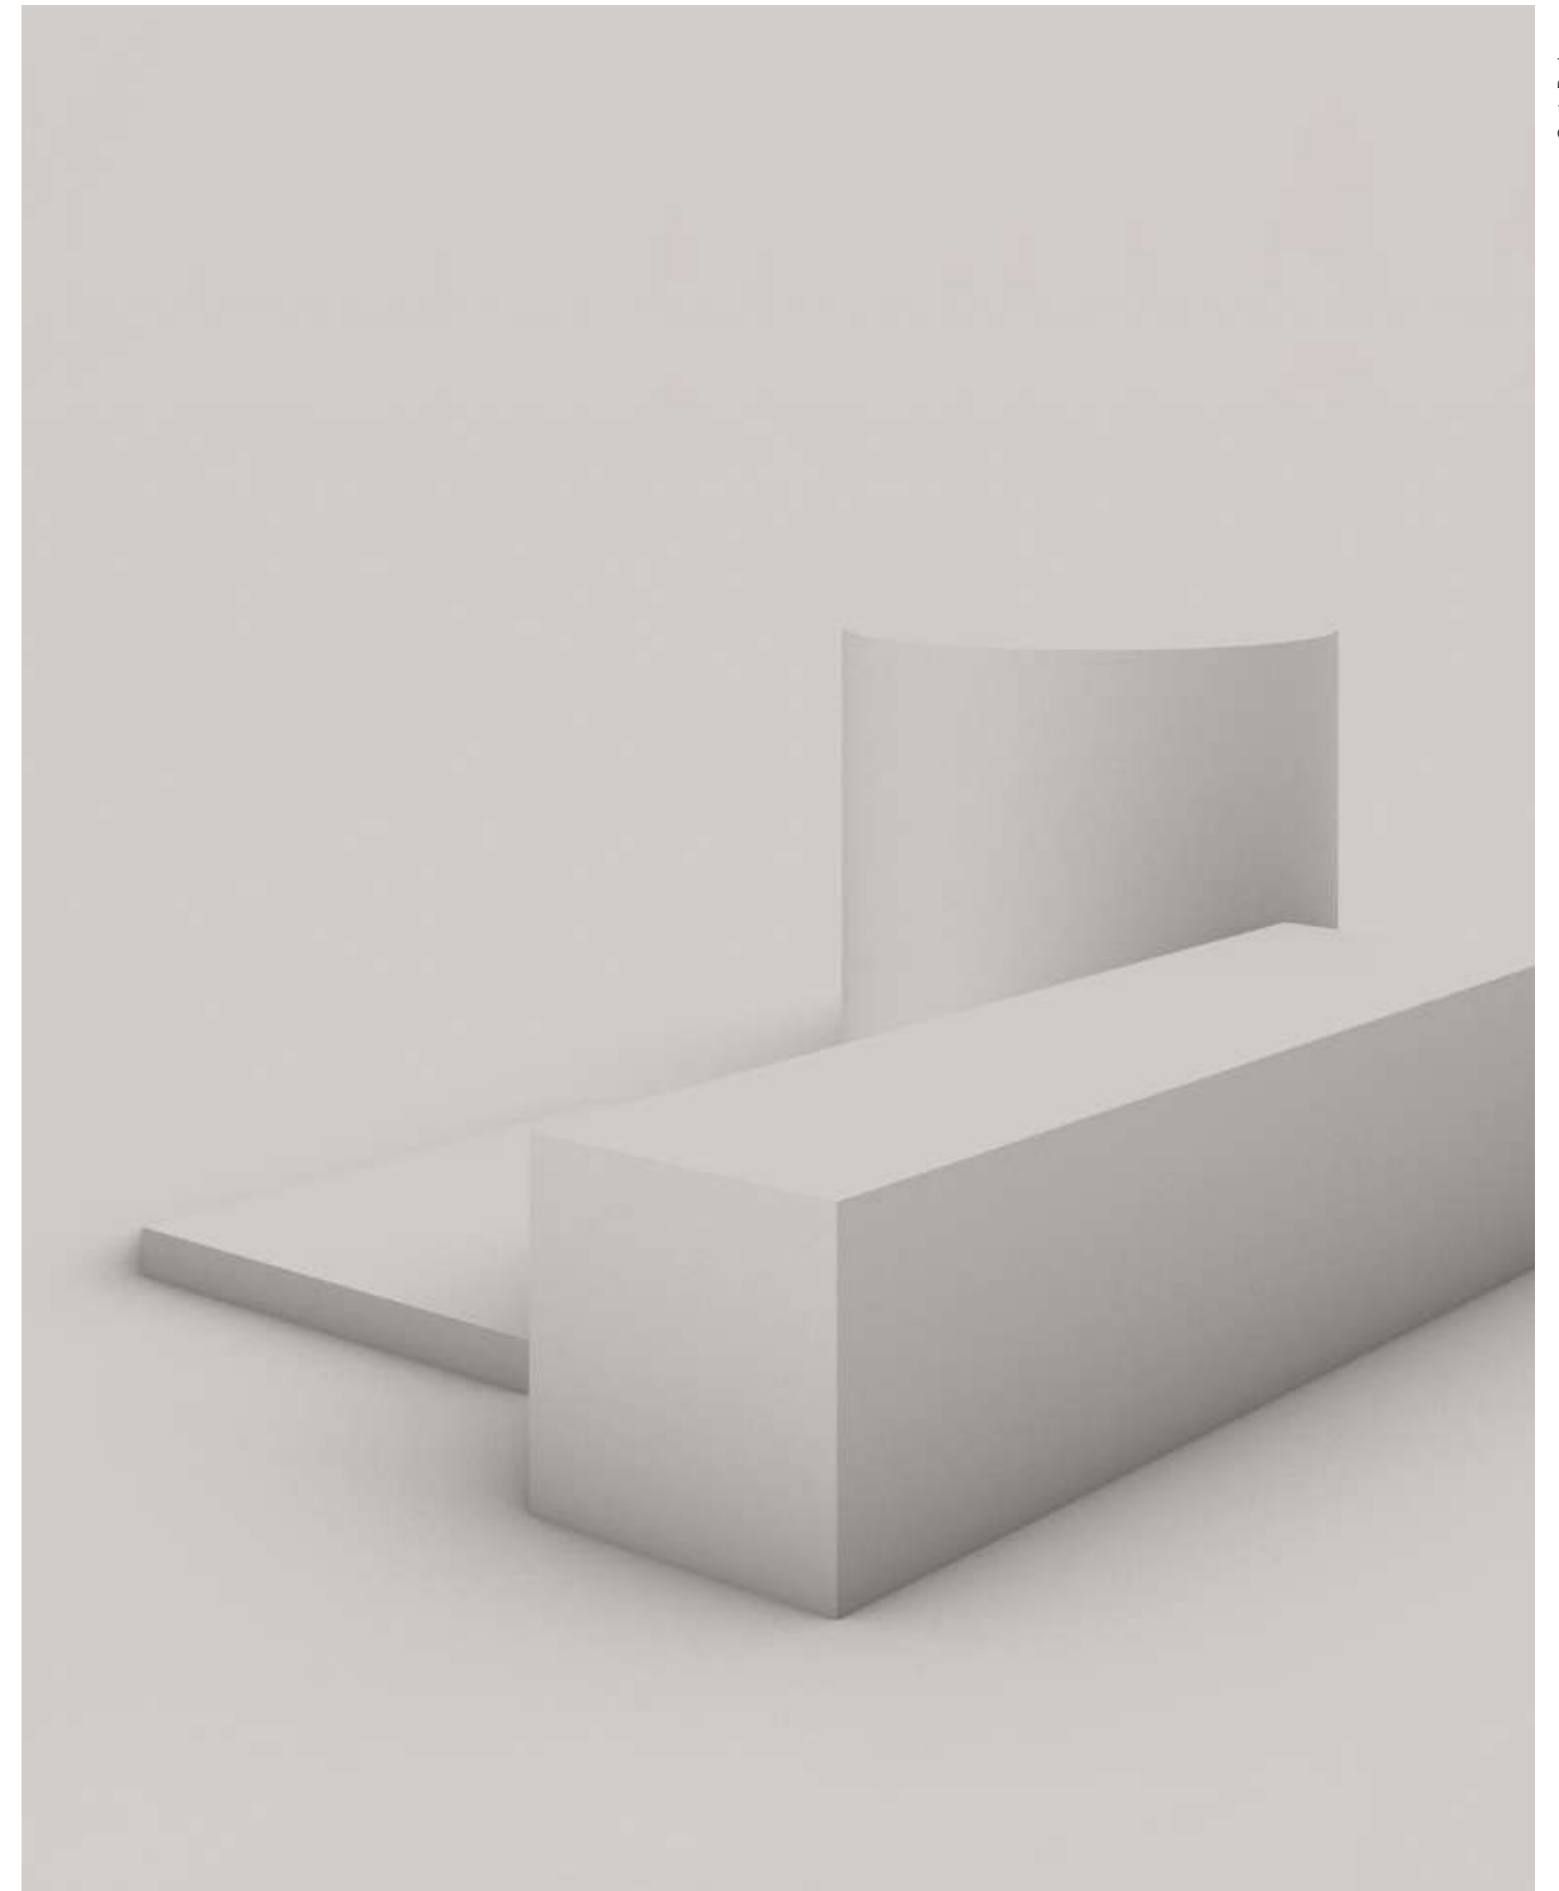

Miscelatore per bidet:
Nero spazzolato

Accessori Defilè:
Nero opaco

_Variante
Vasca integrata Nick e alzata: Purefeel
colore London Grey

PROFILO_002

CORDA ELEGANCE - GREY CHESTNUT

PARIS SQUARE is a rectangular mirror with 4 LED lamps in black finish, conveying character and sophistication to the composition. In addition there is an OPEN tall unit with open compartments and integrated LED lighting and CUBE tall units featuring push-pull opening. The OPEN and CUBE tall units are in Grey Chestnut finish and, as shown, are also available in matt Corda lacquered finish.

Lo specchio PARIS SQUARE rettangolare completo di 4 lampade Led in finitura nera, dona alla composizione carattere e ricercatezza.

In accostamento troviamo la colonna con vani a giorno OPEN completa di luce led integrata affiancata da colonne CUBE con sistema di apertura push - pull entrambe in finitura Grey Chestnut, disponibili nella variante in laccato corda opaco.