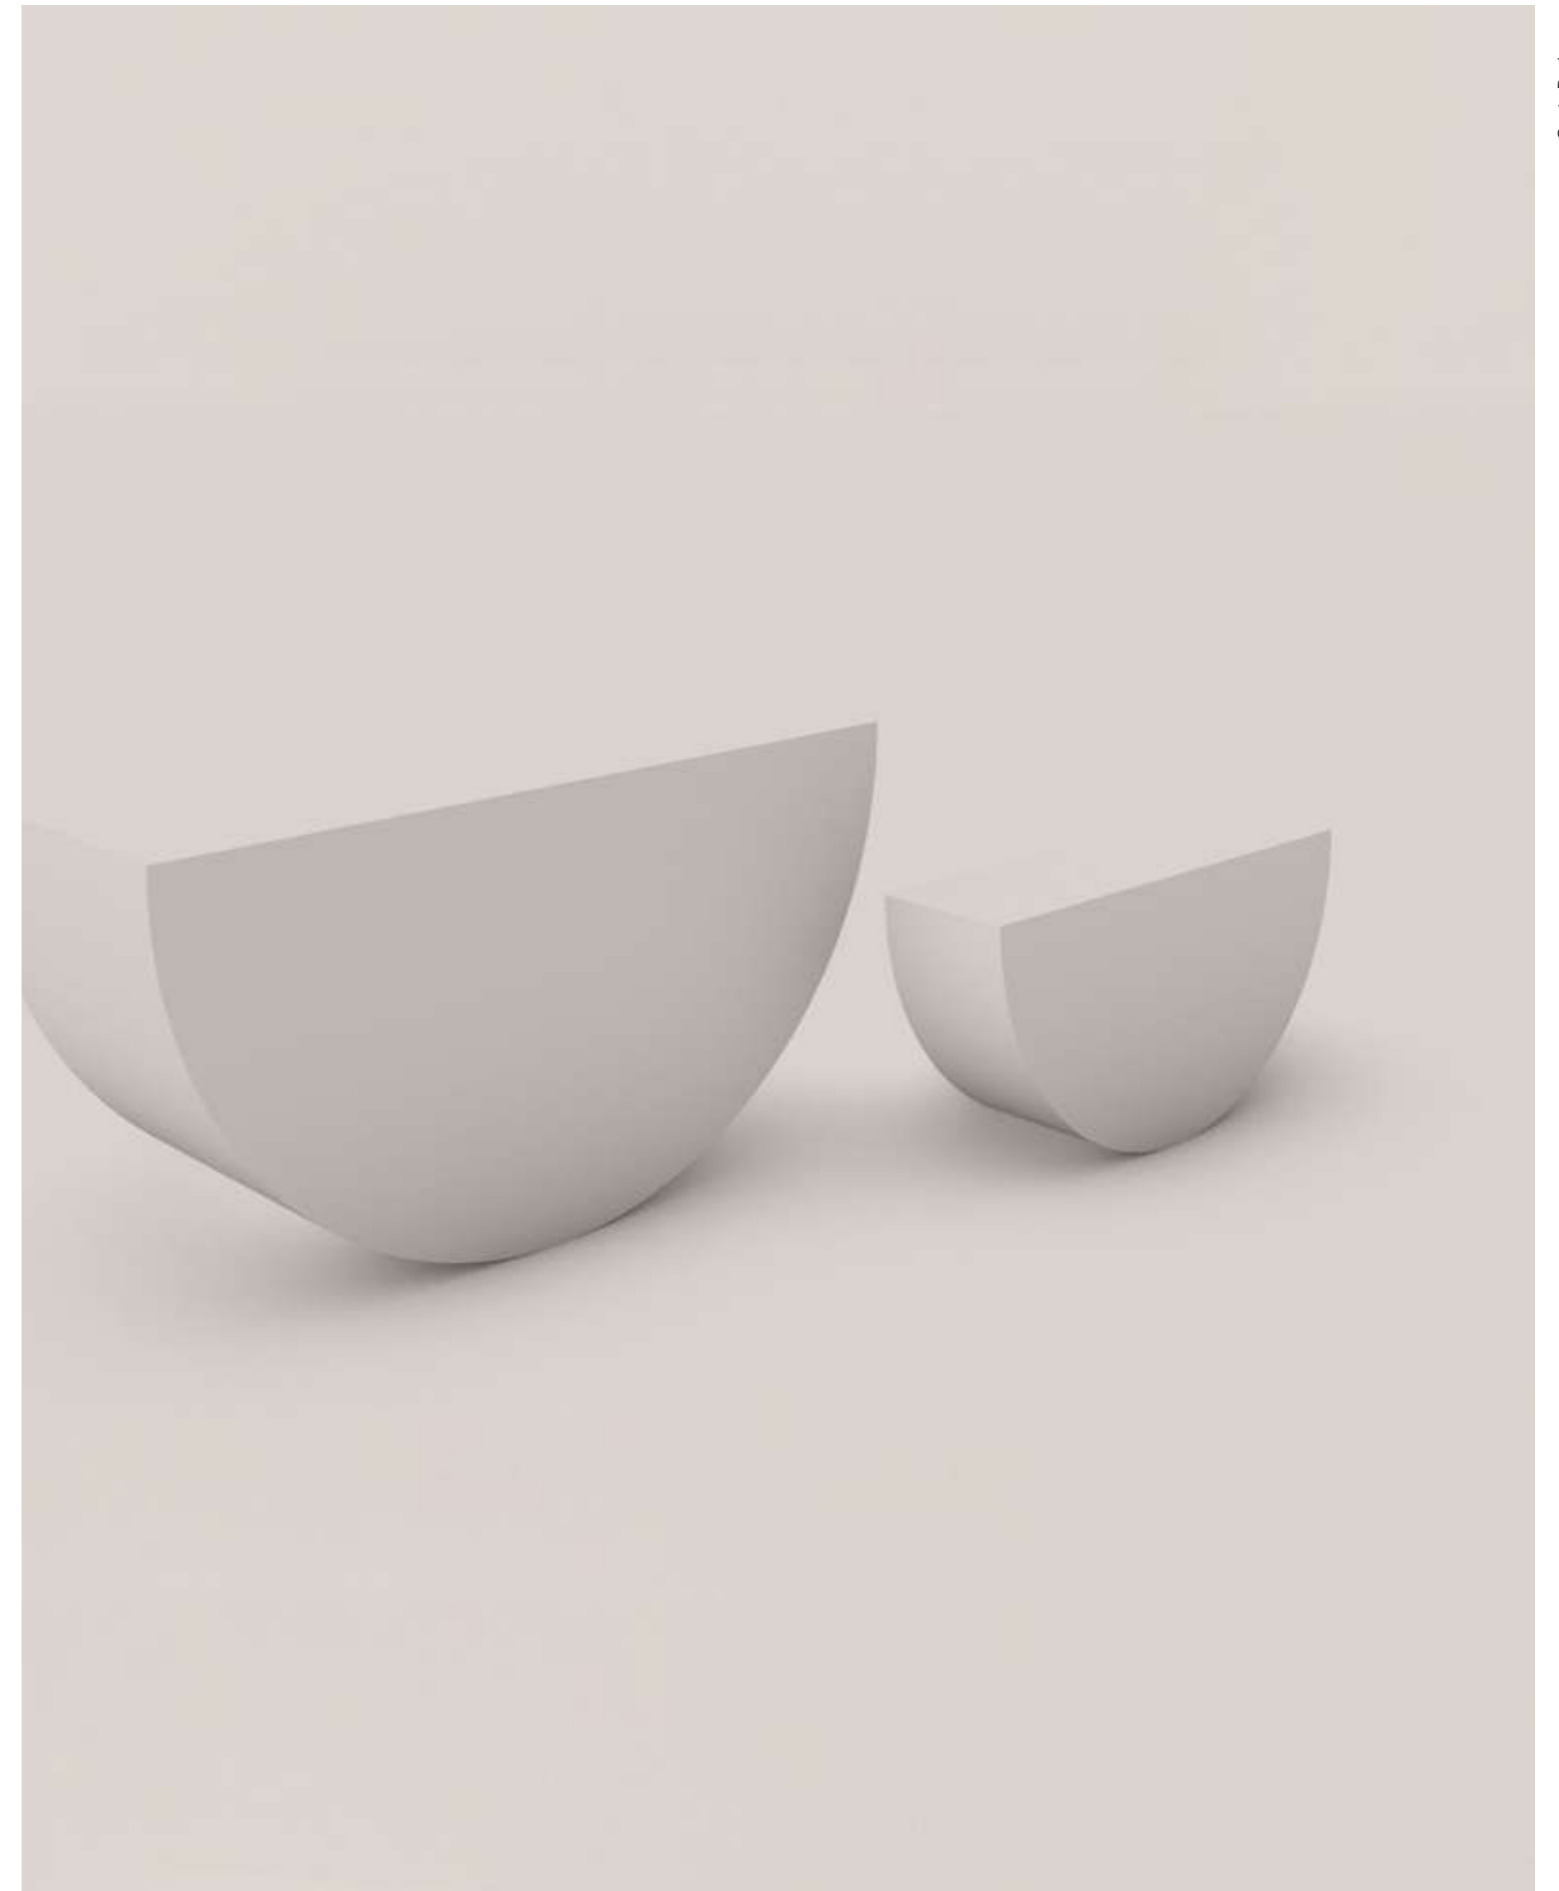

Moduli e accessori Barra Line:
 Nero spazzolato con anta vetro Stop Sol
 W 45 cm + 30 cm – H 76 cm

Specchio Easy:
 W 140 cm – H 80 cm

Lampade Toobe:
 Nero

_Complementi
 Pouf Muffin

PROFILO_014

TORTORA ELEGANCE - CHARCOAL OAK