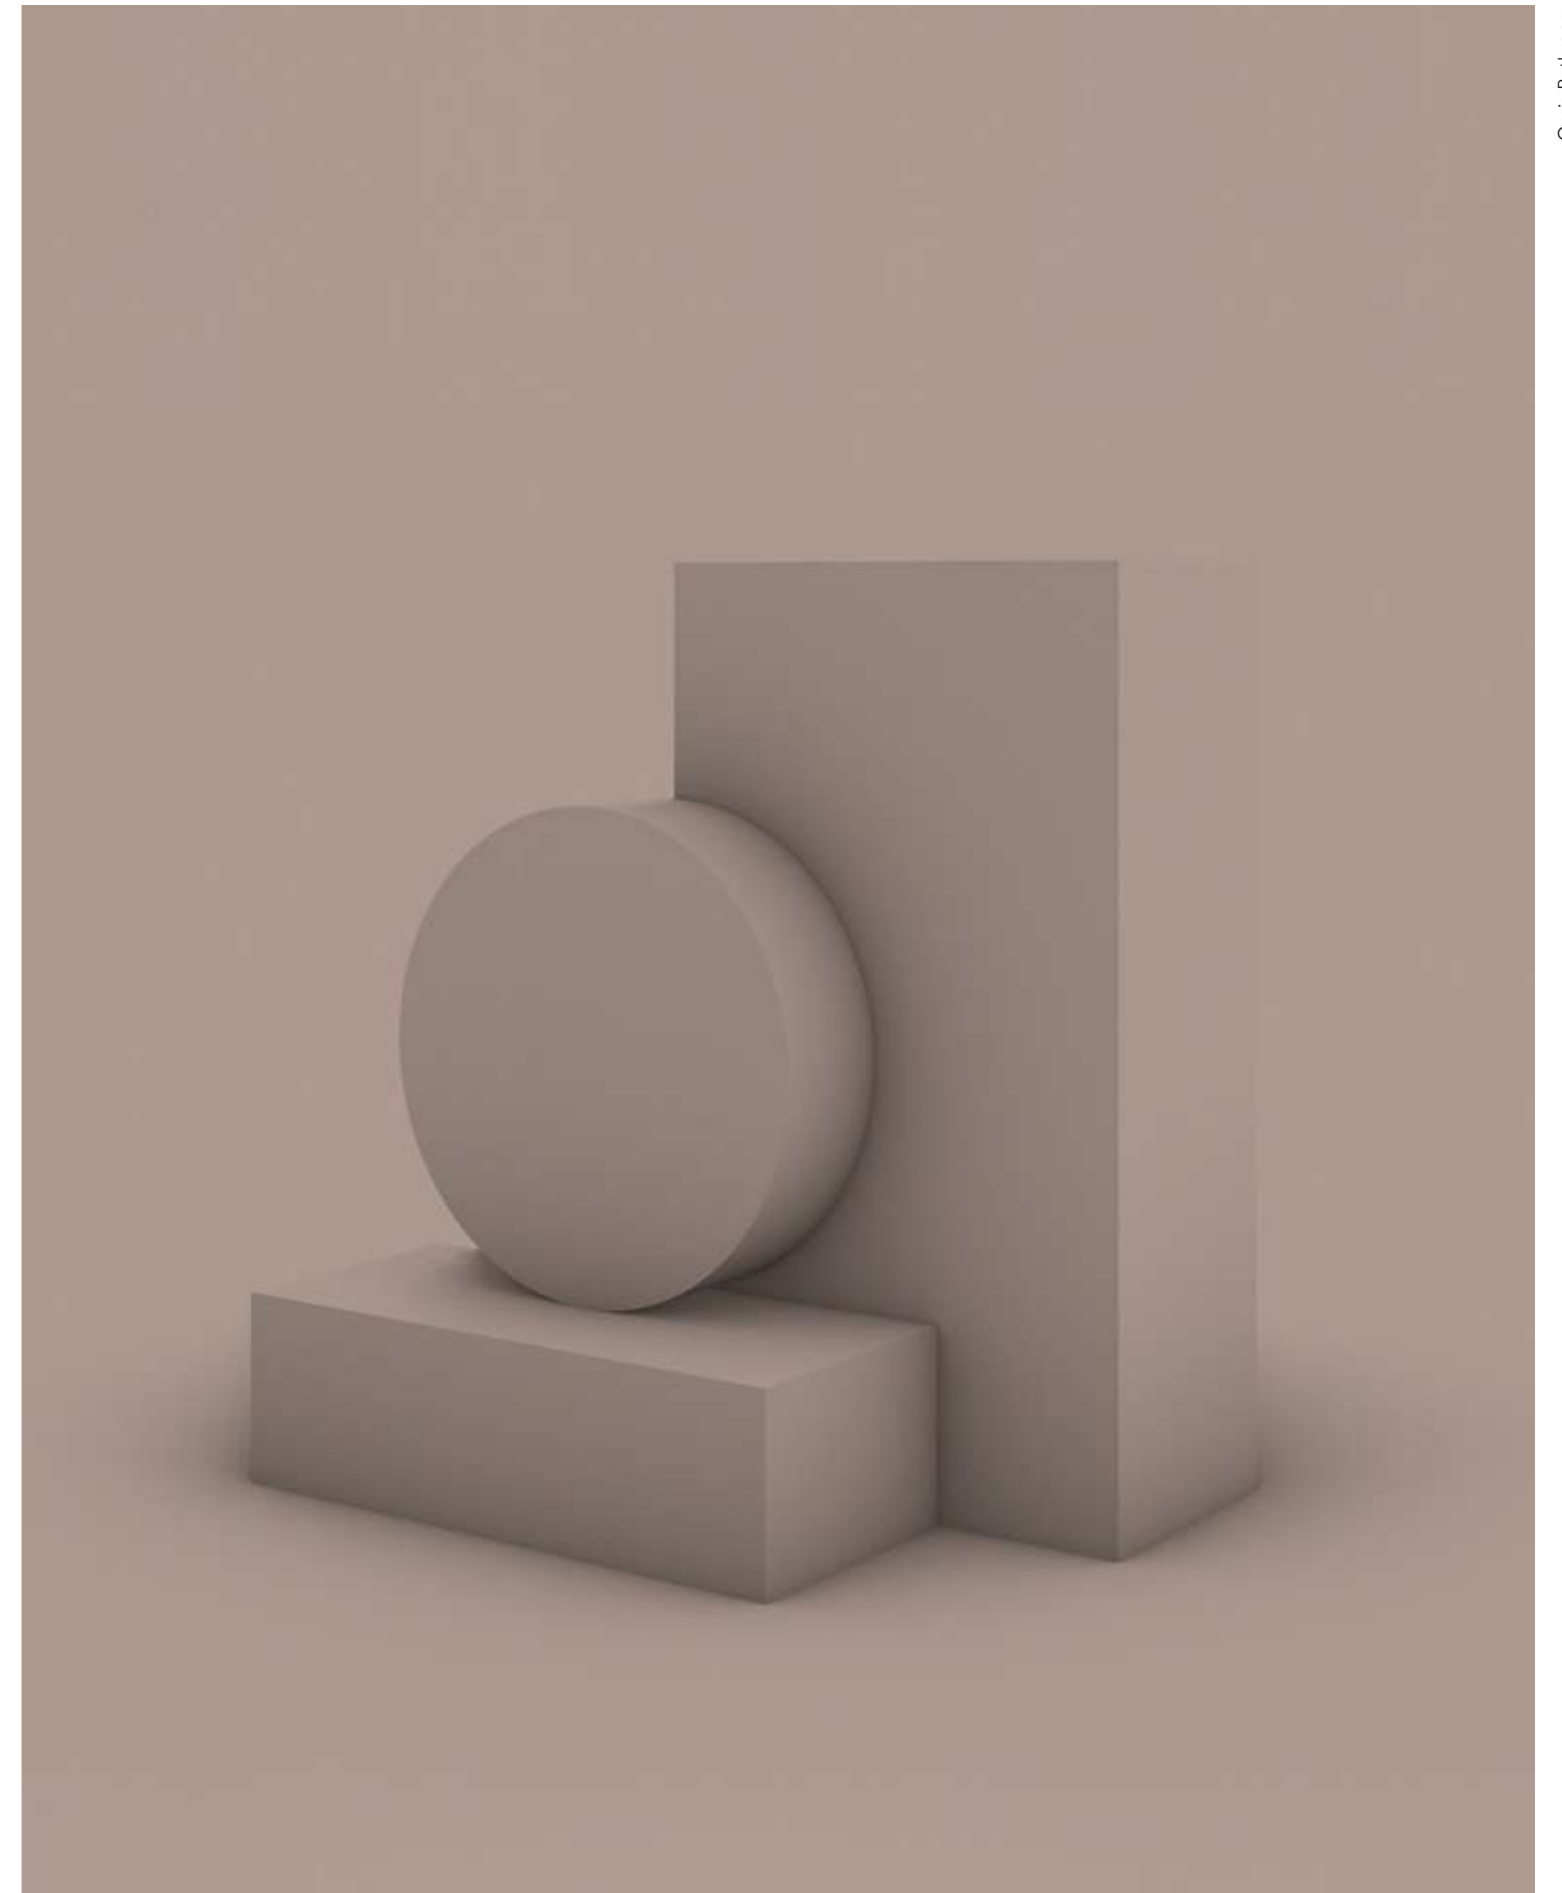

PROFILO_004

RUGGINE - GREEN