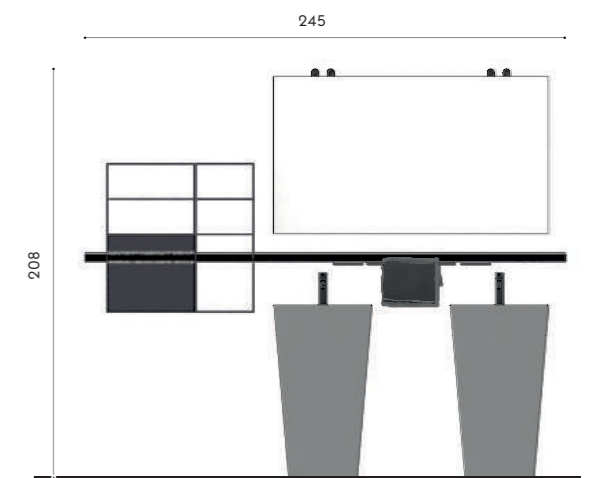

Composizione PF_ 013

Lavabo freestanding Mars:
W 50 cm
D 50 cm
H 88 cm
Laccato Grigio elegances

Miscelatore lavabo Stilo:
Nero spazzolato

Moduli e accessori Barra Line:
Nero spazzolato con anta vetro Stop Sol
W 45 cm + 30 cm – H 76 cm

Specchio Easy:
W 140 cm – H 80 cm

Lampade Toobe:
Nero

_Complementi
Pouf Muffin