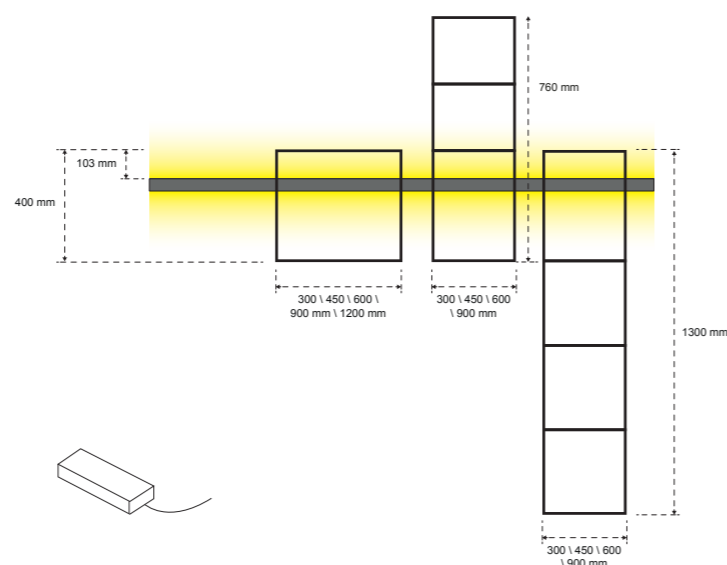

LINE accessories collections

Accessori LINE

APPLICATION EXAMPLES / ESEMPI DI APPLICAZIONE

Light bar equipped with power supply to be positioned on the back of the mirrors or inside the element with plug and USB.

Barra luminosa fornita di alimentatore da posizionare sul retro delle specchiere o all'interno dell'elemento con presa elettrica e USB.

ACCESSORIES / ACCESSORI

2 SCHUKO
2 USB

LINE accessories collections

Accessori LINE

HORIZONTAL AND VERTICAL MODULES / MODULI ORIZZONTALI E VERTICALI

Wall unit with open compartment
Pensile con vano a giorno

W 30/45/60 cm
H 40
D 15 cm

Wall unit with 2 open compartments
Pensile con 2 vani a giorno

W 90
H 40 cm
D 15 cm

W 120
H 40 cm
D 15 cm

Vertical wall unit with 3 open compartments
Pensile verticale con 3 vani a giorno

W 30/45/60/90 cm
H 76 cm
D 15 cm

Vertical wall unit with 4 open compartments
Pensile verticale con 4 vani a giorno

W 30/45/60/90 cm
H 130
D 15 cm

MODULES WITH GLASS DOOR "STOP SOL" / MODULI CON ANTE IN VETRO "STOP SOL"

W 90 cm
H 40
D 15 cm

Wall unit with 1 glass door and 2 open compartments
Pensile con 1 anta a vetro e 2 vani a giorno

W 45 cm
H 76
D 15 cm

Vertical wall unit with 1 glass door and 3 open compartments
Pensile verticale con 1 anta a vetro e 3 vani a giorno

W 30 cm
H 130
D 15 cm

Vertical wall unit with 1 glass door
Pensile verticale con 1 anta a vetro

W 30 cm
H 130
D 15 cm