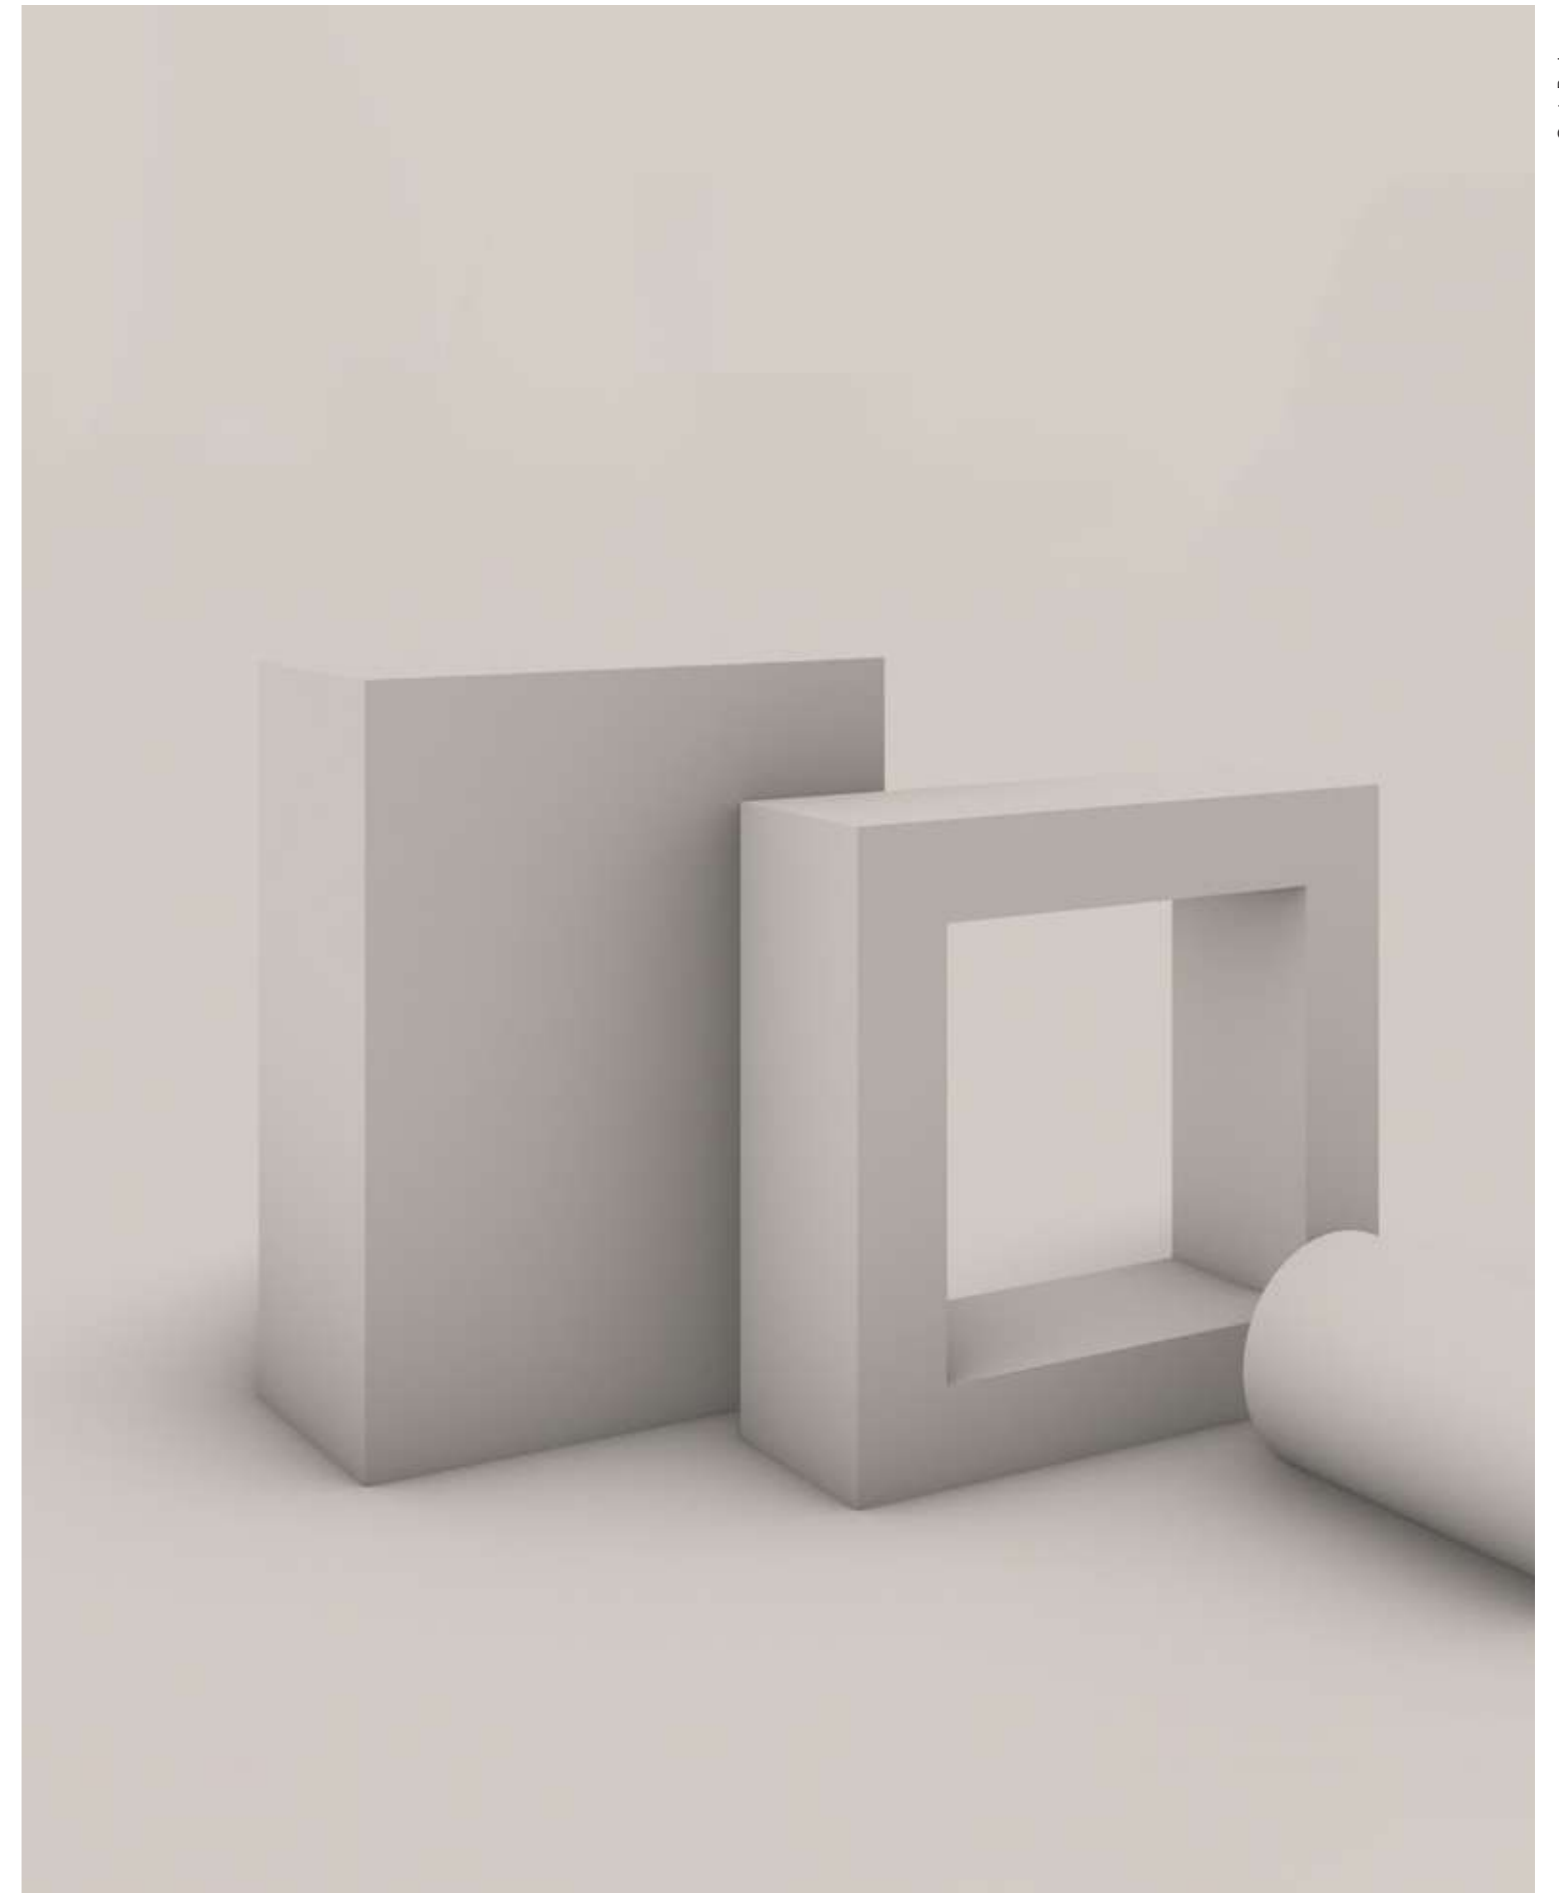

PROFILO_001

HEMP CHESTNUT - LONDON GREY