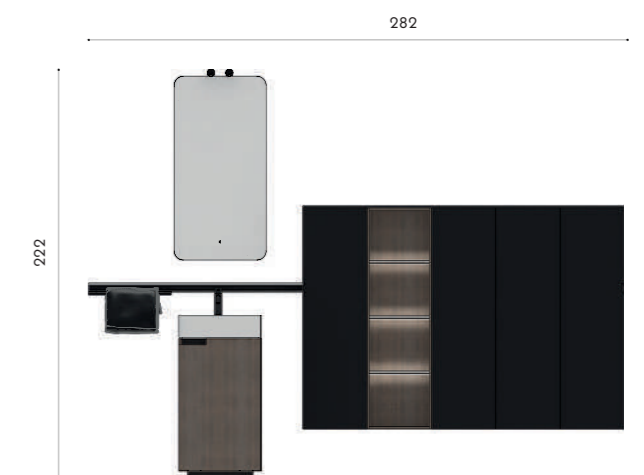

Sanitari Sydney sospesi:
 Ceramica bianca opaca

Miscelatore per bidet:
 Nero spazzolato

Accessori Defilè:
 Nero opaco

_Complementi
 Tavolini Morgan

_Variante
Struttura:
 Laccato nero lavagna

Lavabo in appoggio Leaf:
 Lightfeel colore nero

Lampada Lume:
 Nero

PROFILO_011

AVANA - HEAT TREATED OAK

The rectangular CHARLES mirror complete with perimeter shelves in Heat Treated Oak features LED lighting and a touch switch with on/off dimmer function. Also shown are CUBE tall units with integrated LED and push-pull opening, MAX tall units with cantilevered doors and bespoke RIGA boiserie in matt Havana lacquered finish embellished with black aluminium shelves.

Lo specchio CHARLES rettangolare con mensole perimetrali in Heat Treated Oak è completo di illuminazione led ed interruttore a sfioramento con funzione on/off dimmer. La composizione è accompagnata da colonne CUBE con led integrato e ad apertura push - pull, dalle colonne MAX con ante a sbalzo e dalla boiserie attrezzata su misura RIGA in finitura laccato Avana opaco con mensole in alluminio nero.