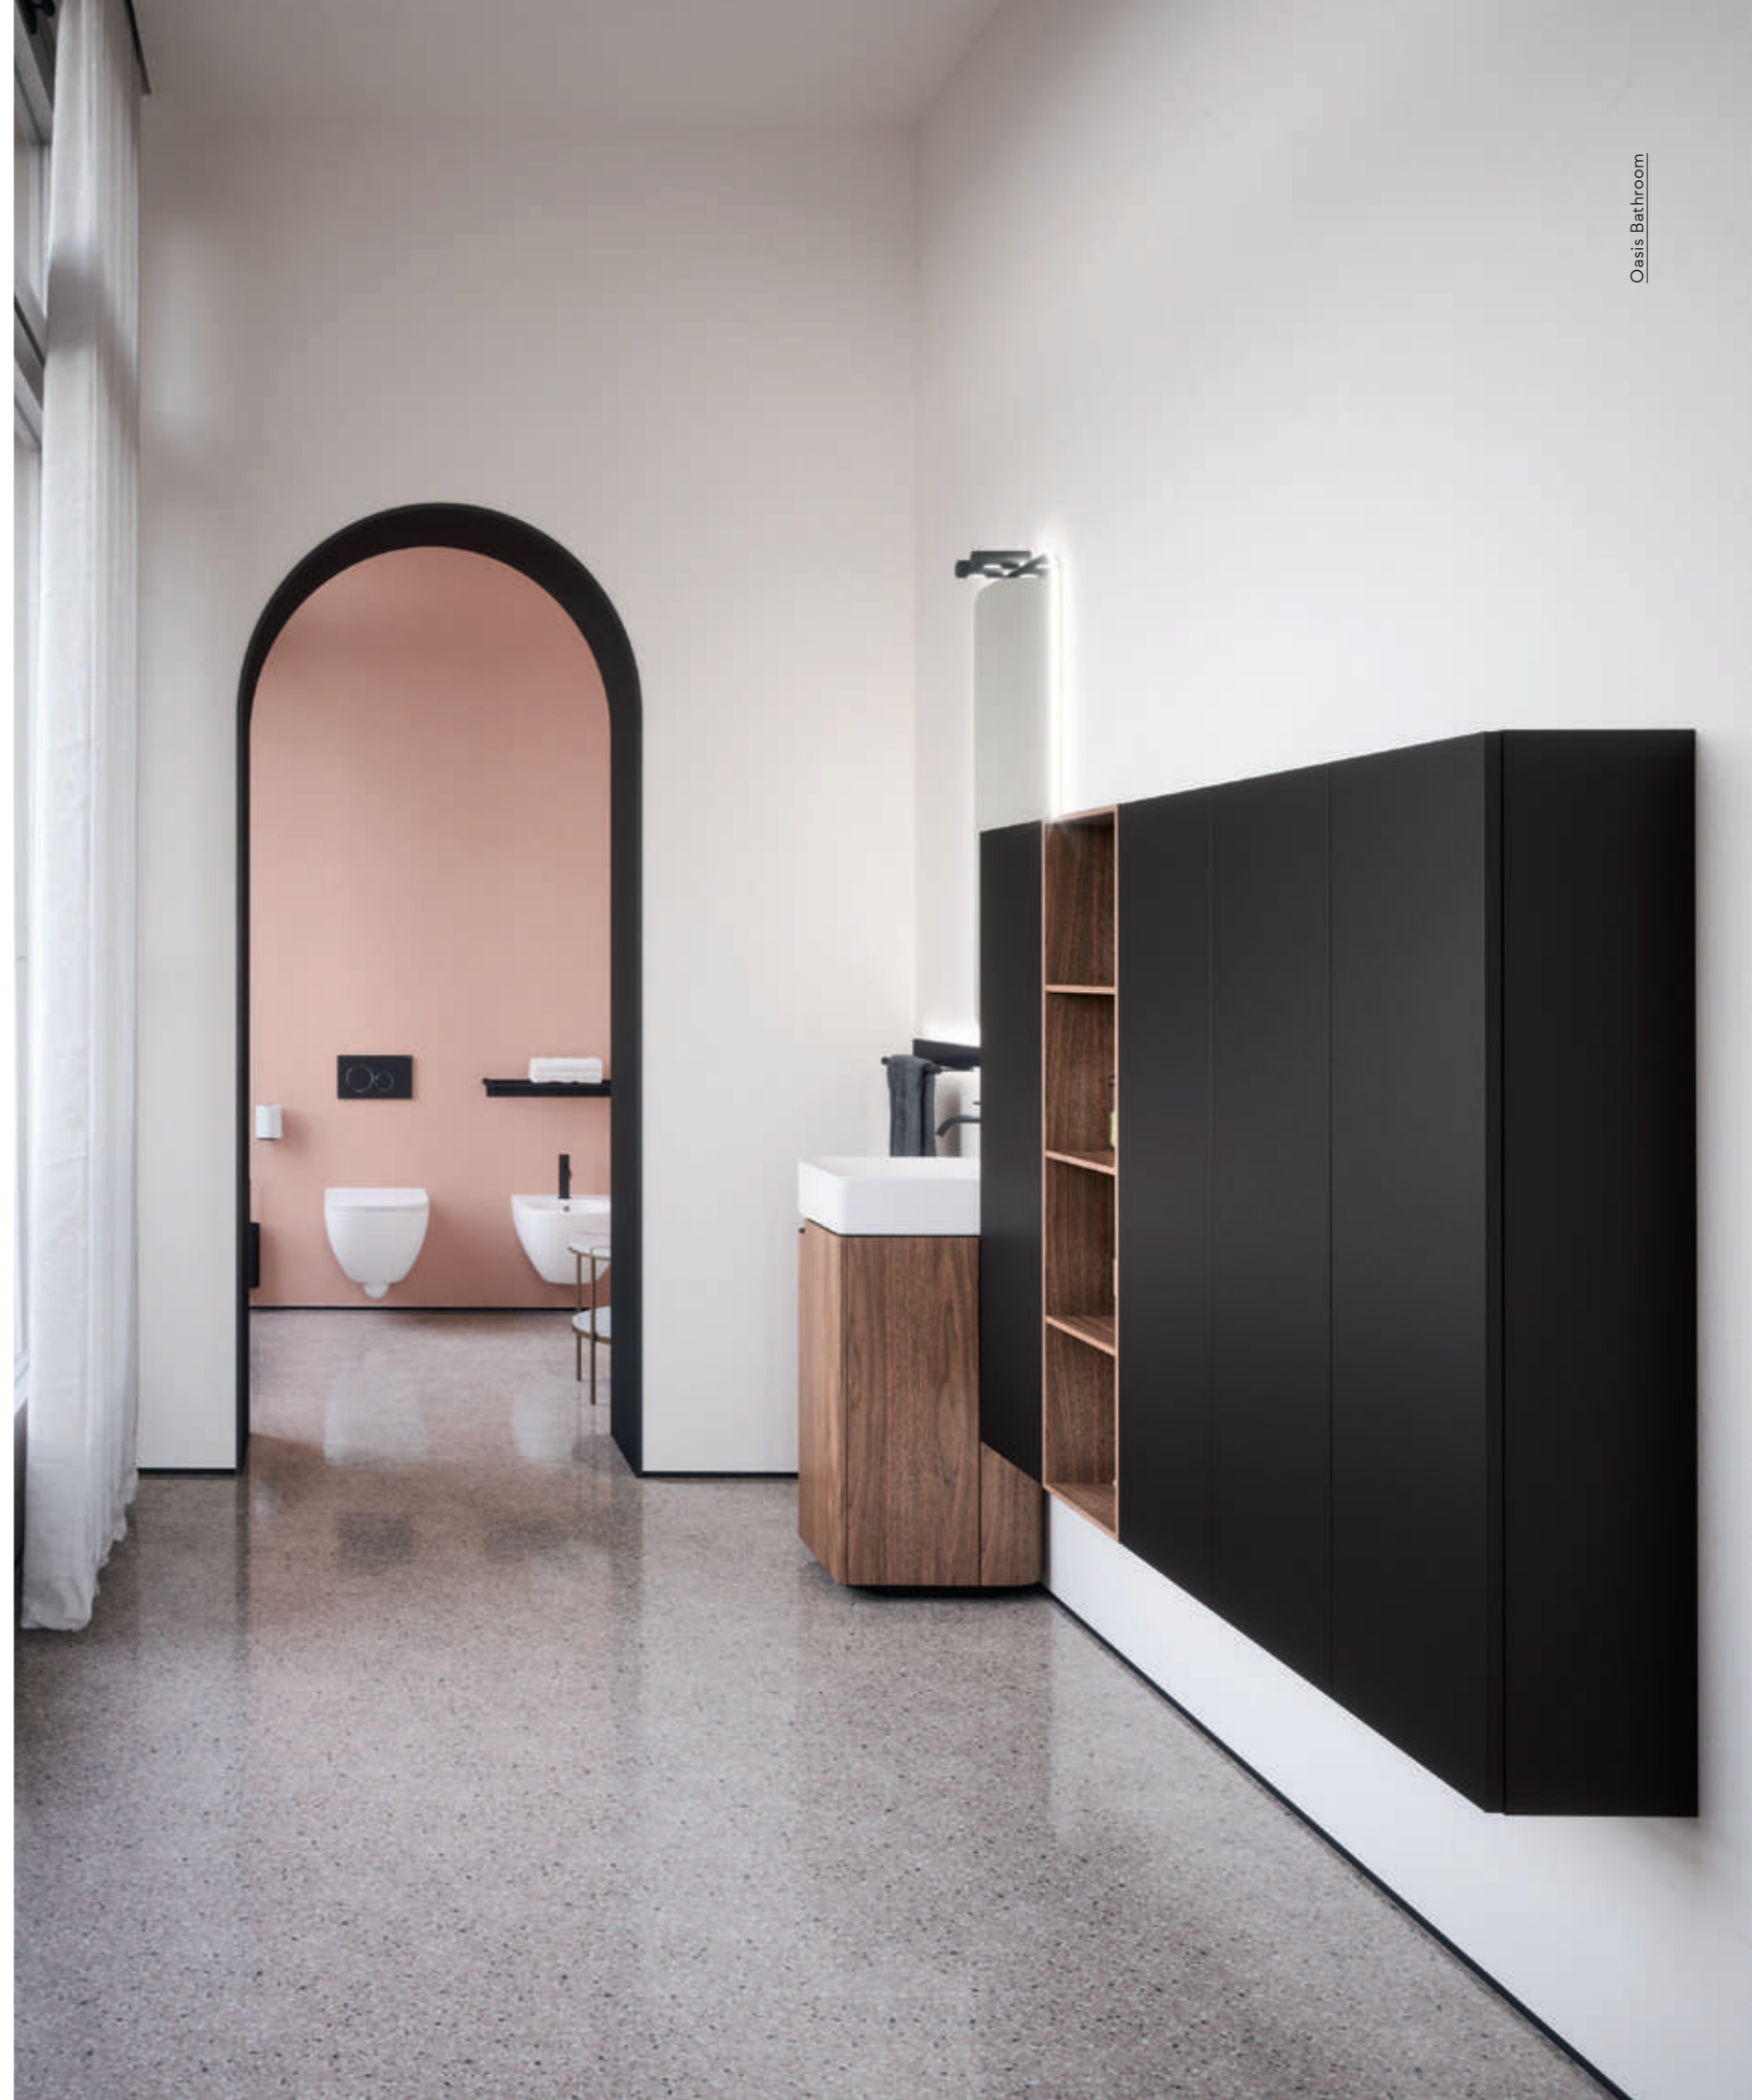

Stilo freestanding bath mixer:
Brushed Black

_Complements
Otto Pouf
Medea side table

Composizione PF_009

Struttura:
W 105 + 35 cm
D 51,5 cm
H 86 + 1,2 cm
Laccato metallizzato Prosecco

Zoccolo:
Nero opaco
H 5,5 cm

Fascia sottolavabo:
Nero opaco

Top con vasca integrata Rose:
Vetro lucido laccato Caffè elegance

Miscelatore lavabo Stilo:
Nero spazzolato

Specchio Roma:
W 105 cm – H 105 cm

Lampada Lume:
Nero

Barra Line e moduli:
Nero spazzolato con ante vetro Stop Sol
W 30 + 30 cm – H 130 cm

Vasca Volcano:
Lightfeel bianco opaco

Colonna miscelatore vasca da terra
Stilo:
Nero spazzolato

_Complementi
Pouf Otto
Tavolino Medea

PROFILO_010

WALNUT - NERO LAVAGNA

Protagonist of this composition is the freestanding unit in walnut with LEAF countertop washbasin in matt white Lightfeel finish. The variation shows it all in black. The FREUD mirror features Led backlighting with an additional light source provided by the black TOOBE lamps.

Protagonista della composizione è il mobile freestanding in Walnut con lavabo LEAF in appoggio in finitura lightfeel bianco opaco e nella variante nell'inedita versione total black. Lo specchio FREUD ha retro illuminazione a Led con ulteriore fonte luminosa data dalle lampade TOOBE nere.