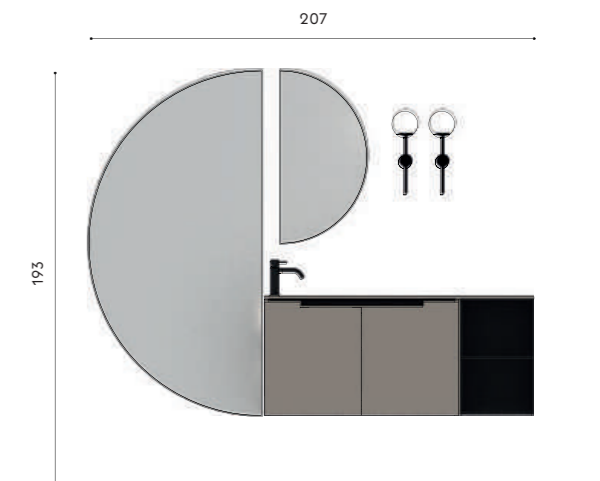

Lampada Lume:

Nero

Sanitari Sydney a terra:
Ceramica bianca opaca

Miscelatore per bidet:
Nero spazzolato

Accessori Defilé:
Nero opaco