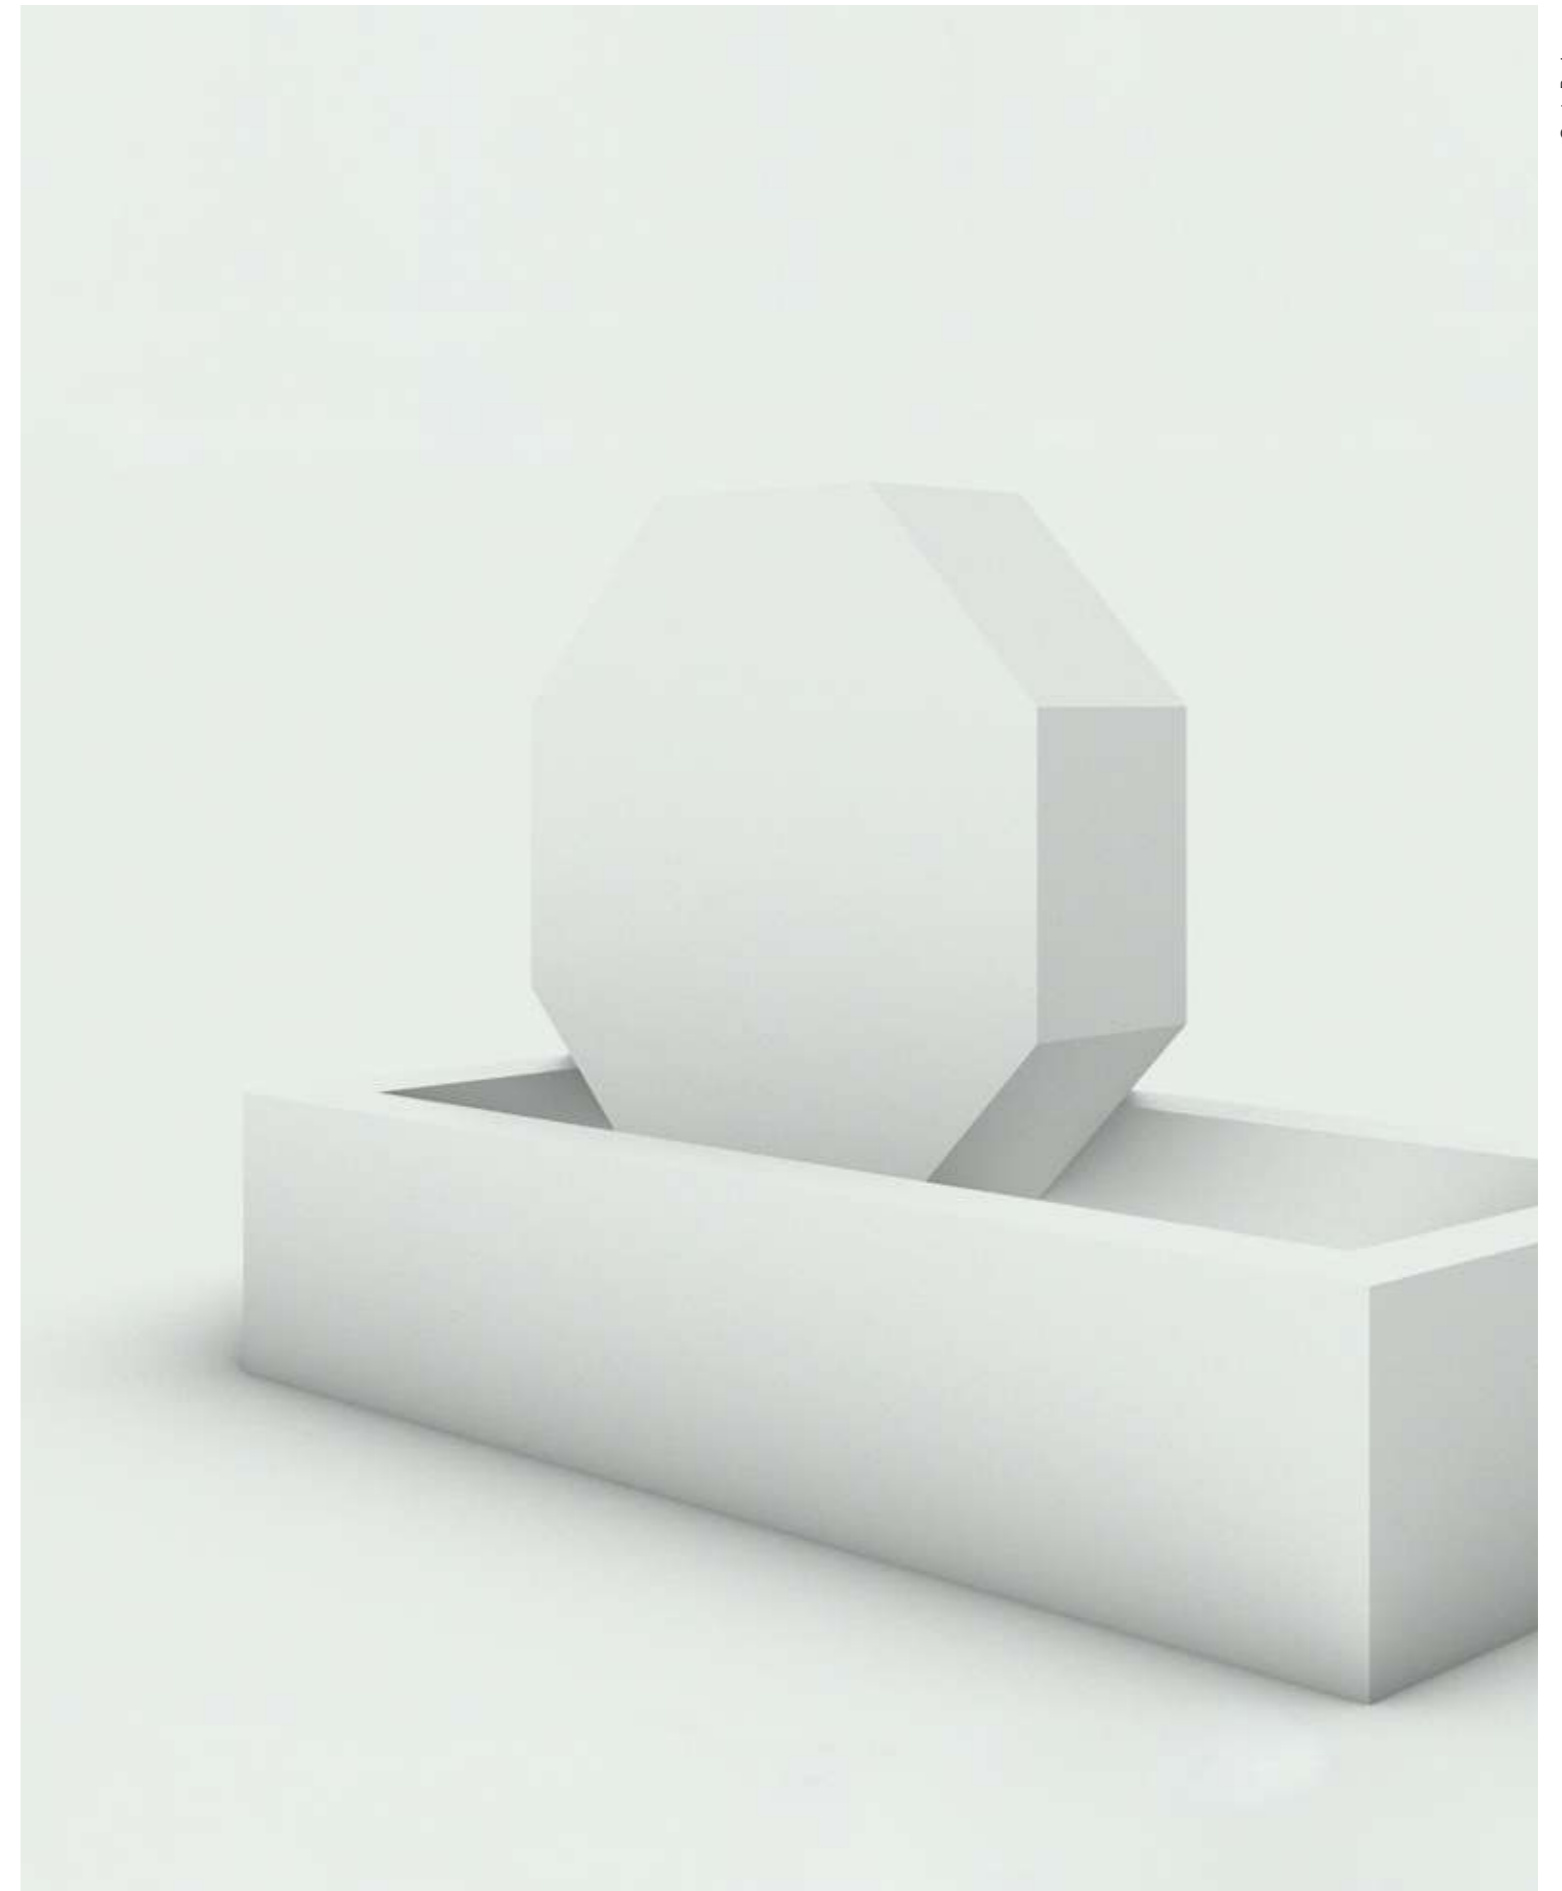

PROFILO_005

HEAT TREATED OAK - WHITE LIGHTFEEL