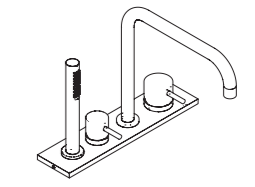

Rim mounted set of 2 mixers with spout and hand shower
Gruppo di 2 miscelatori bordo vasca con bocca di erogazione e doccia