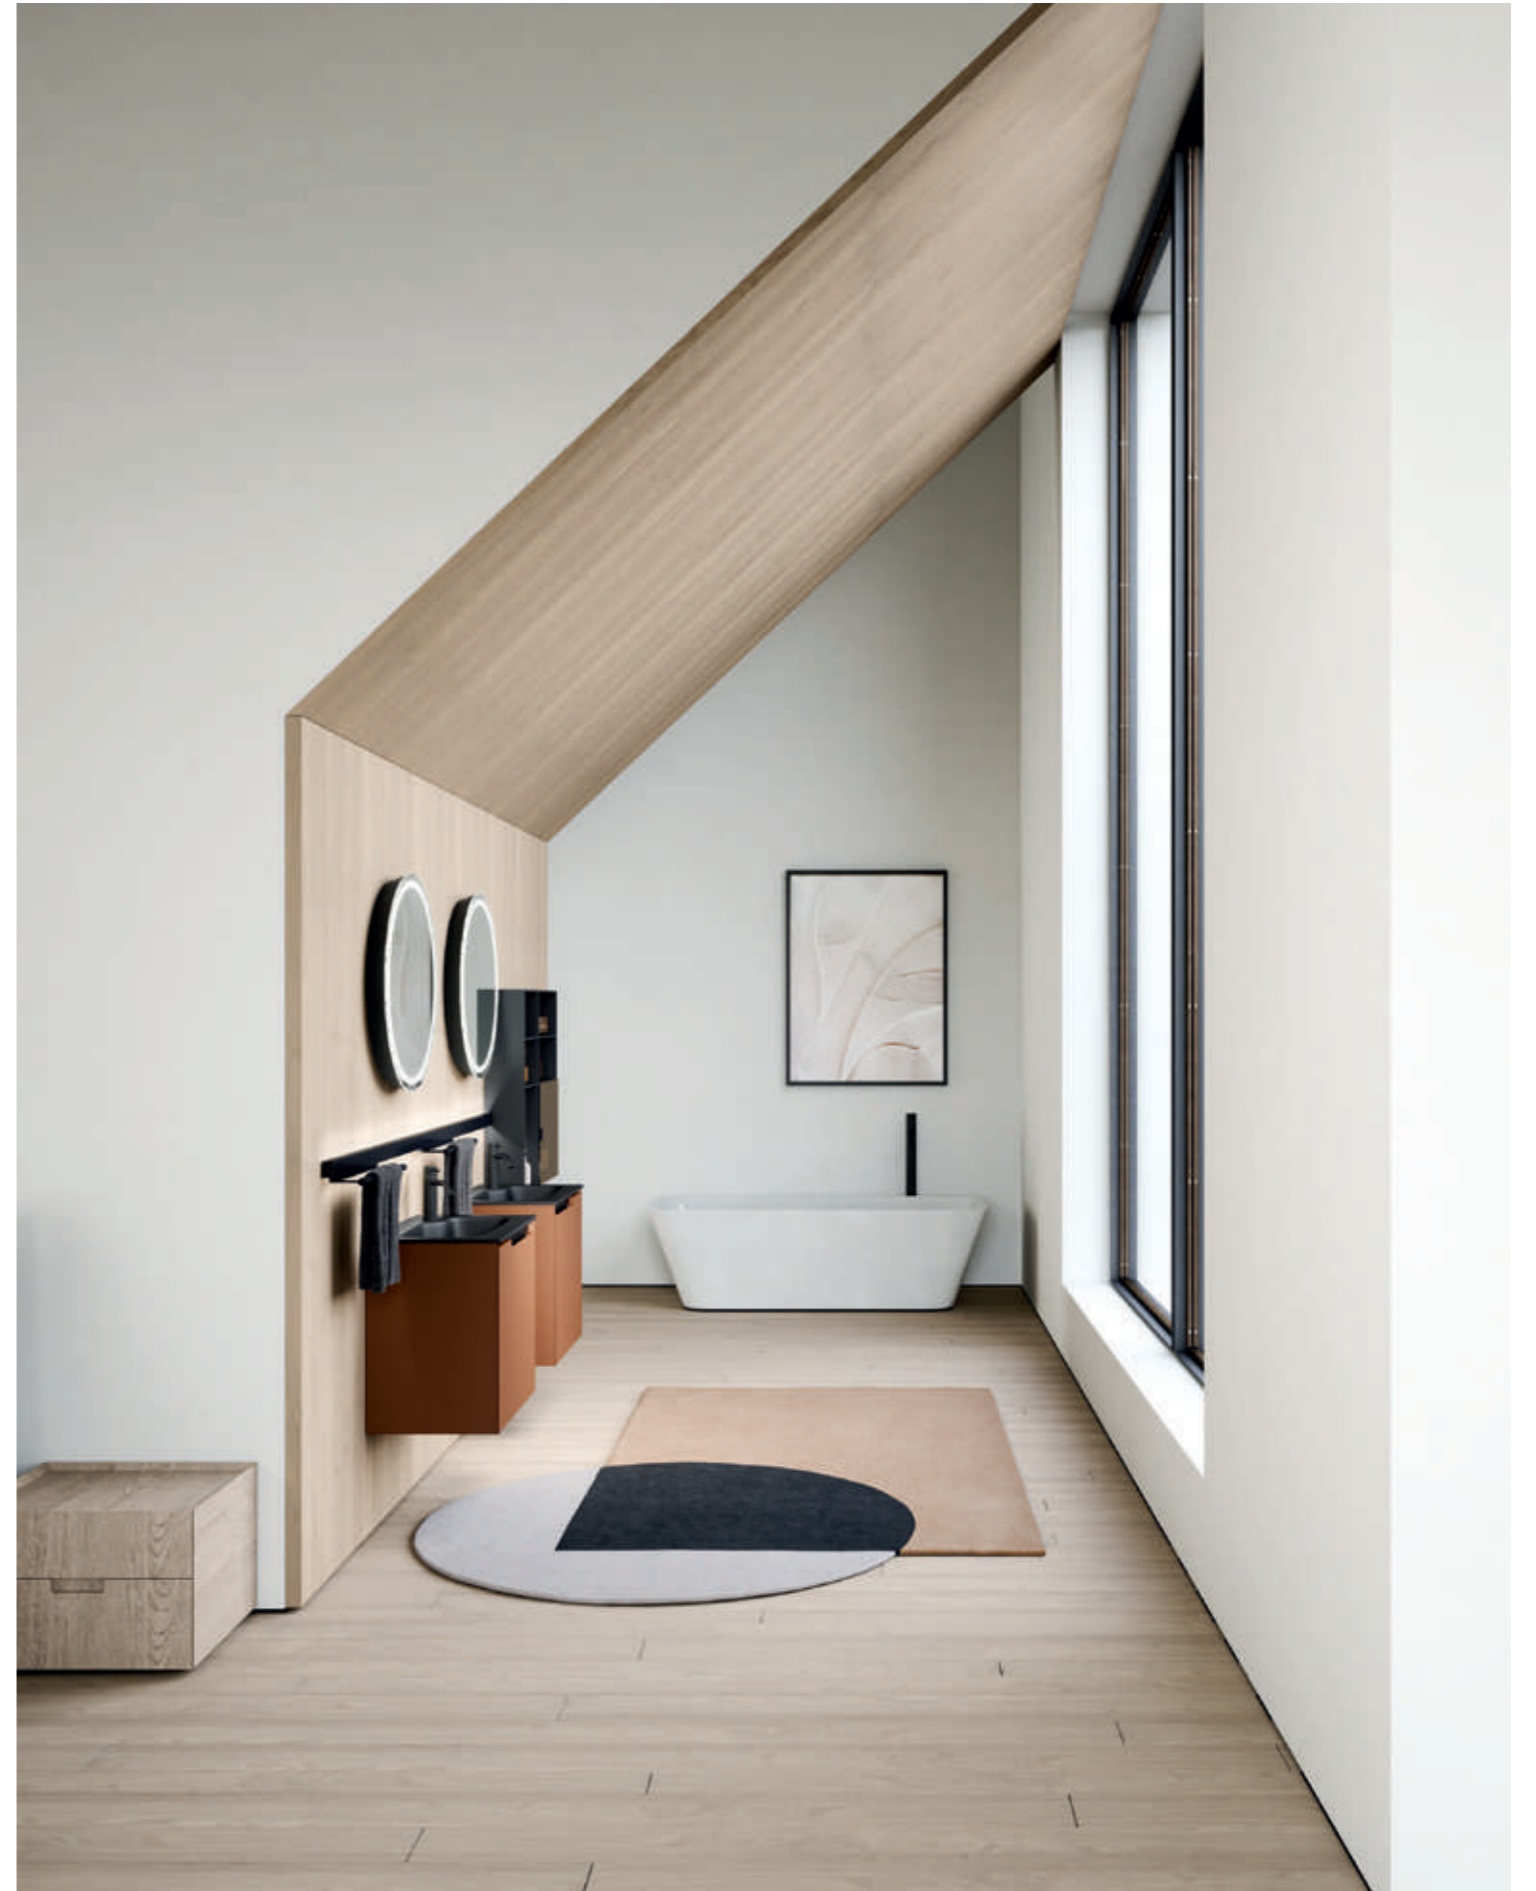

Specchio Dali Full:
W 160 cm – H 60 cm

Lampada Tetris:
Nero

Barra Line, moduli e accessori:
Nero spazzolato

Pensile con ante vetro Stop Sol
W 90 cm – H 40 cm

Sanitari Sydney a terra:
Ceramica bianca opaca

RUGGINE - GREEN

These two wall-hung vanity units with door, have a minimum depth of 38 cm and feature the TRAY integrated washbasin. Above are DREAM mirrors with black aluminium frame and LED back-lighting (without switch).

Queste due basi portlavabo sospese con anta, hanno una profondità minima di 38 cm ed ospitano la vasca integrata TRAY. Sopra gli specchi DREAM con telaio in alluminio nero e retro illuminazione a Led senza interruttore.