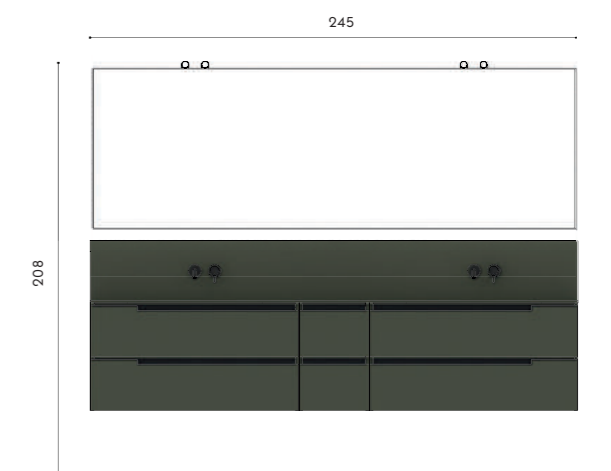

Composition PF_001

Struttura:
W 105 + 35 + 105 cm
D 46 cm
H 54 + 1,2 + 30 cm
Laccato London Grey

Fascia sottolavabo:
Nero opaco

Vasca integrata Hanna e alzata:
Fenix® London Grey

Miscelatore lavabo Stilo:
Nero spazzolato

Specchio Dali Full:
W 245 cm – H 80 cm

Lampade Toobe:
Nero

Colonne Cube:
Hemp Chestnut
W 45 cm – H 196 cm
W 45 cm – H 80 cm

Maniglie Holy:
Bronzo

Colonne Max:
Hemp Chestnut
H 196 cm
H 80 cm

Vasca Volcano:
Lightfeel London Grey opaco

Colonna miscelatore vasca da terra Stilo:
Nero spazzolato

Sanitari Sydney sospesi:
Ceramica bianca opaca

Miscelatore per bidet:
Nero spazzolato

Accessori Defilè:
Nero opaco

_Variante
Vasca integrata Nick e alzata: Purefeel
colore London Grey