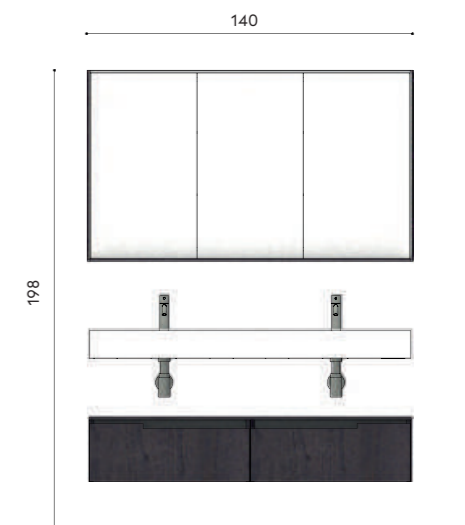

Composition PF_007

Lavabo sospeso Rebel:
Lightfeel
W 140 cm – H 12 cm

Struttura:
W 70 + 70 cm
D 51,5 cm
H 27 + 1,2
Finitura Charcoal Oak

Fascia sottolavabo:
Nero opaco

Top:
Charcoal Oak

Specchio Voltaire:
Finitura Charcoal Oak
W 140 cm – H 80 cm

Miscelatore lavabo Stilo:
Nero spazzolato

Vasca Rigel:
Purefeel bianco opaco

Miscelatore vasca da terra:
Nero spazzolato

Lampade Lume:
Nero

_Complementi
Tavolini Sullivan

_Variante
Lavabo sospeso Rebel:
Lightfeel Tortora elegance

Vasca Rigel:
Purefeel Tortora elegance