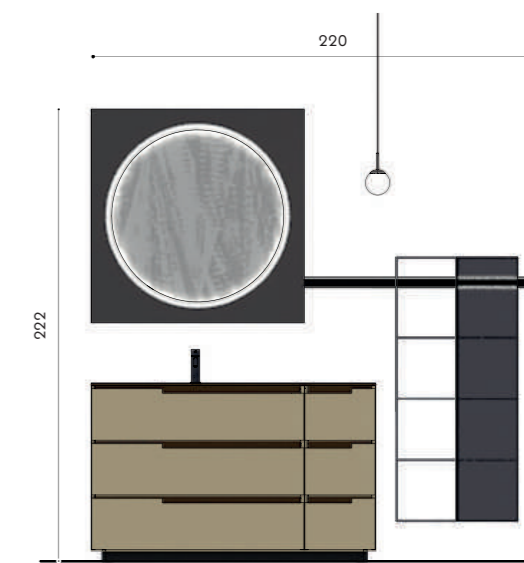

Composizione PF_009

Struttura:
W 105 + 35 cm
D 51,5 cm
H 86 + 1,2 cm
Laccato metallizzato Prosecco

Zoccolo:
Nero opaco
H 5,5 cm

Fascia sottolavabo:
Nero opaco

Top con vasca integrata Rose:
Vetro lucido laccato Caffè elegance

Miscelatore lavabo Stilo:
Nero spazzolato

Specchio Roma:
W 105 cm – H 105 cm

Lampada Lume:
Nero

Barra Line e moduli:
Nero spazzolato con ante vetro Stop Sol
W 30 + 30 cm – H 130 cm

Vasca Volcano:
Lightfeel bianco opaco

Colonna miscelatore vasca da terra
Stilo:
Nero spazzolato

_Complementi
Pouf Otto
Tavolino Medea