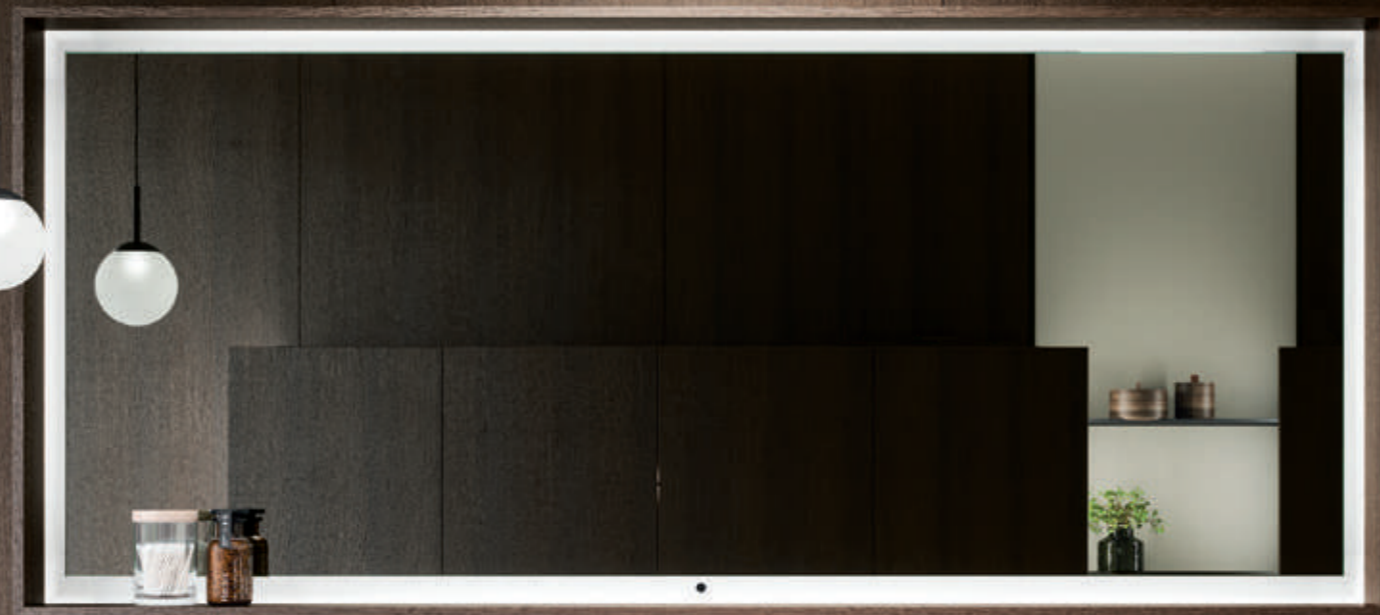

Sanitari Sydney sospesi:
 Ceramica bianca opaca

Miscelatore per bidet:
 Nero spazzolato

Accessori Defilè:
 Nero opaco

_Complementi
 Tavolini Morgan

_Variante
Struttura:
 Laccato nero lavagna

Lavabo in appoggio Leaf:
 Lightfeel colore nero

Lampada Lume:
 Nero

PROFILO_011

AVANA - HEAT TREATED OAK

The rectangular CHARLES mirror complete with perimeter shelves in Heat Treated Oak features LED lighting and a touch switch with on/off dimmer function. Also shown are CUBE tall units with integrated LED and push-pull opening, MAX tall units with cantilevered doors and bespoke RIGA boiserie in matt Havana lacquered finish embellished with black aluminium shelves.

Lo specchio CHARLES rettangolare con mensole perimetrali in Heat Treated Oak è completo di illuminazione led ed interruttore a sfioramento con funzione on/off dimmer. La composizione è accompagnata da colonne CUBE con led integrato e ad apertura push - pull, dalle colonne MAX con ante a sbalzo e dalla boiserie attrezzata su misura RIGA in finitura laccato Avana opaco con mensole in alluminio nero.