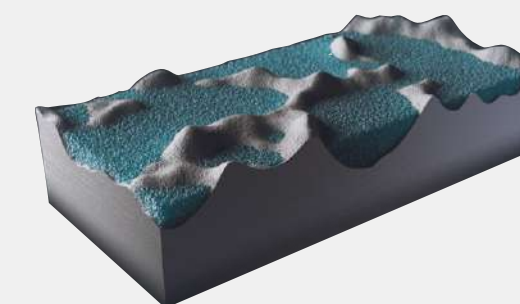

The innovative Sensitech Surface

Sensitech is the high-tech surface for indoor and outdoor settings created by Atlas Concorde Laboratories. The surface combines high slip resistance performance with tactile softness. With Sensitech, the meaning of surface evolves and takes on a reassuring, pleasant and practical touch, making architectural spaces more comfortable and appealing. | Sensitech è la superficie ad alto coefficiente tecnologico per gli ambienti interni ed esterni realizzata dai Laboratori Atlas Concorde. La superficie coniuga elevate prestazioni di resistenza allo scivolamento ad una maggiore morbidezza tattile. Con Sensitech il significato di superficie si evolve e assume un tocco rassicurante, piacevole e pratico, rendendo gli spazi architettonici sempre più confortevoli e appaganti.

discover more

INDEX

INSPIRATION

IMAGE GALLERY

SURFACE RANGE & TECHNICAL SPECS

SAFE CHOICE COLLECTION RANGE
SENSITECH TECHNOLOGY
BOOST WORLD TECHNICAL SPECIFICATIONS & CERTIFICATIONS

ENJOY THE VIDEO