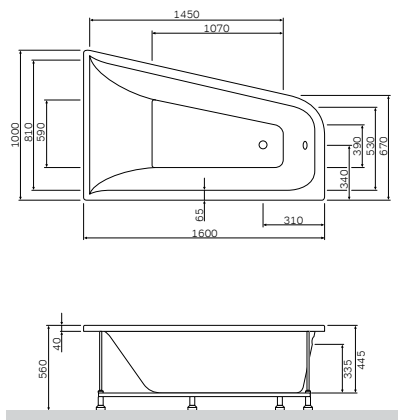

106

107

Spirit V2.0

Acrylic bathtubs

Acrylic bathtub
170x75 cm
Capacity 205 l
W72A-170-075W-A2

Acrylic bathtub
180x80 cm
Capacity 225 l
W72A-180-080W-A2

Acrylic bathtub*
 160x100 cm
 Capacity 185 l
 W72A-160R(L)100W-A2