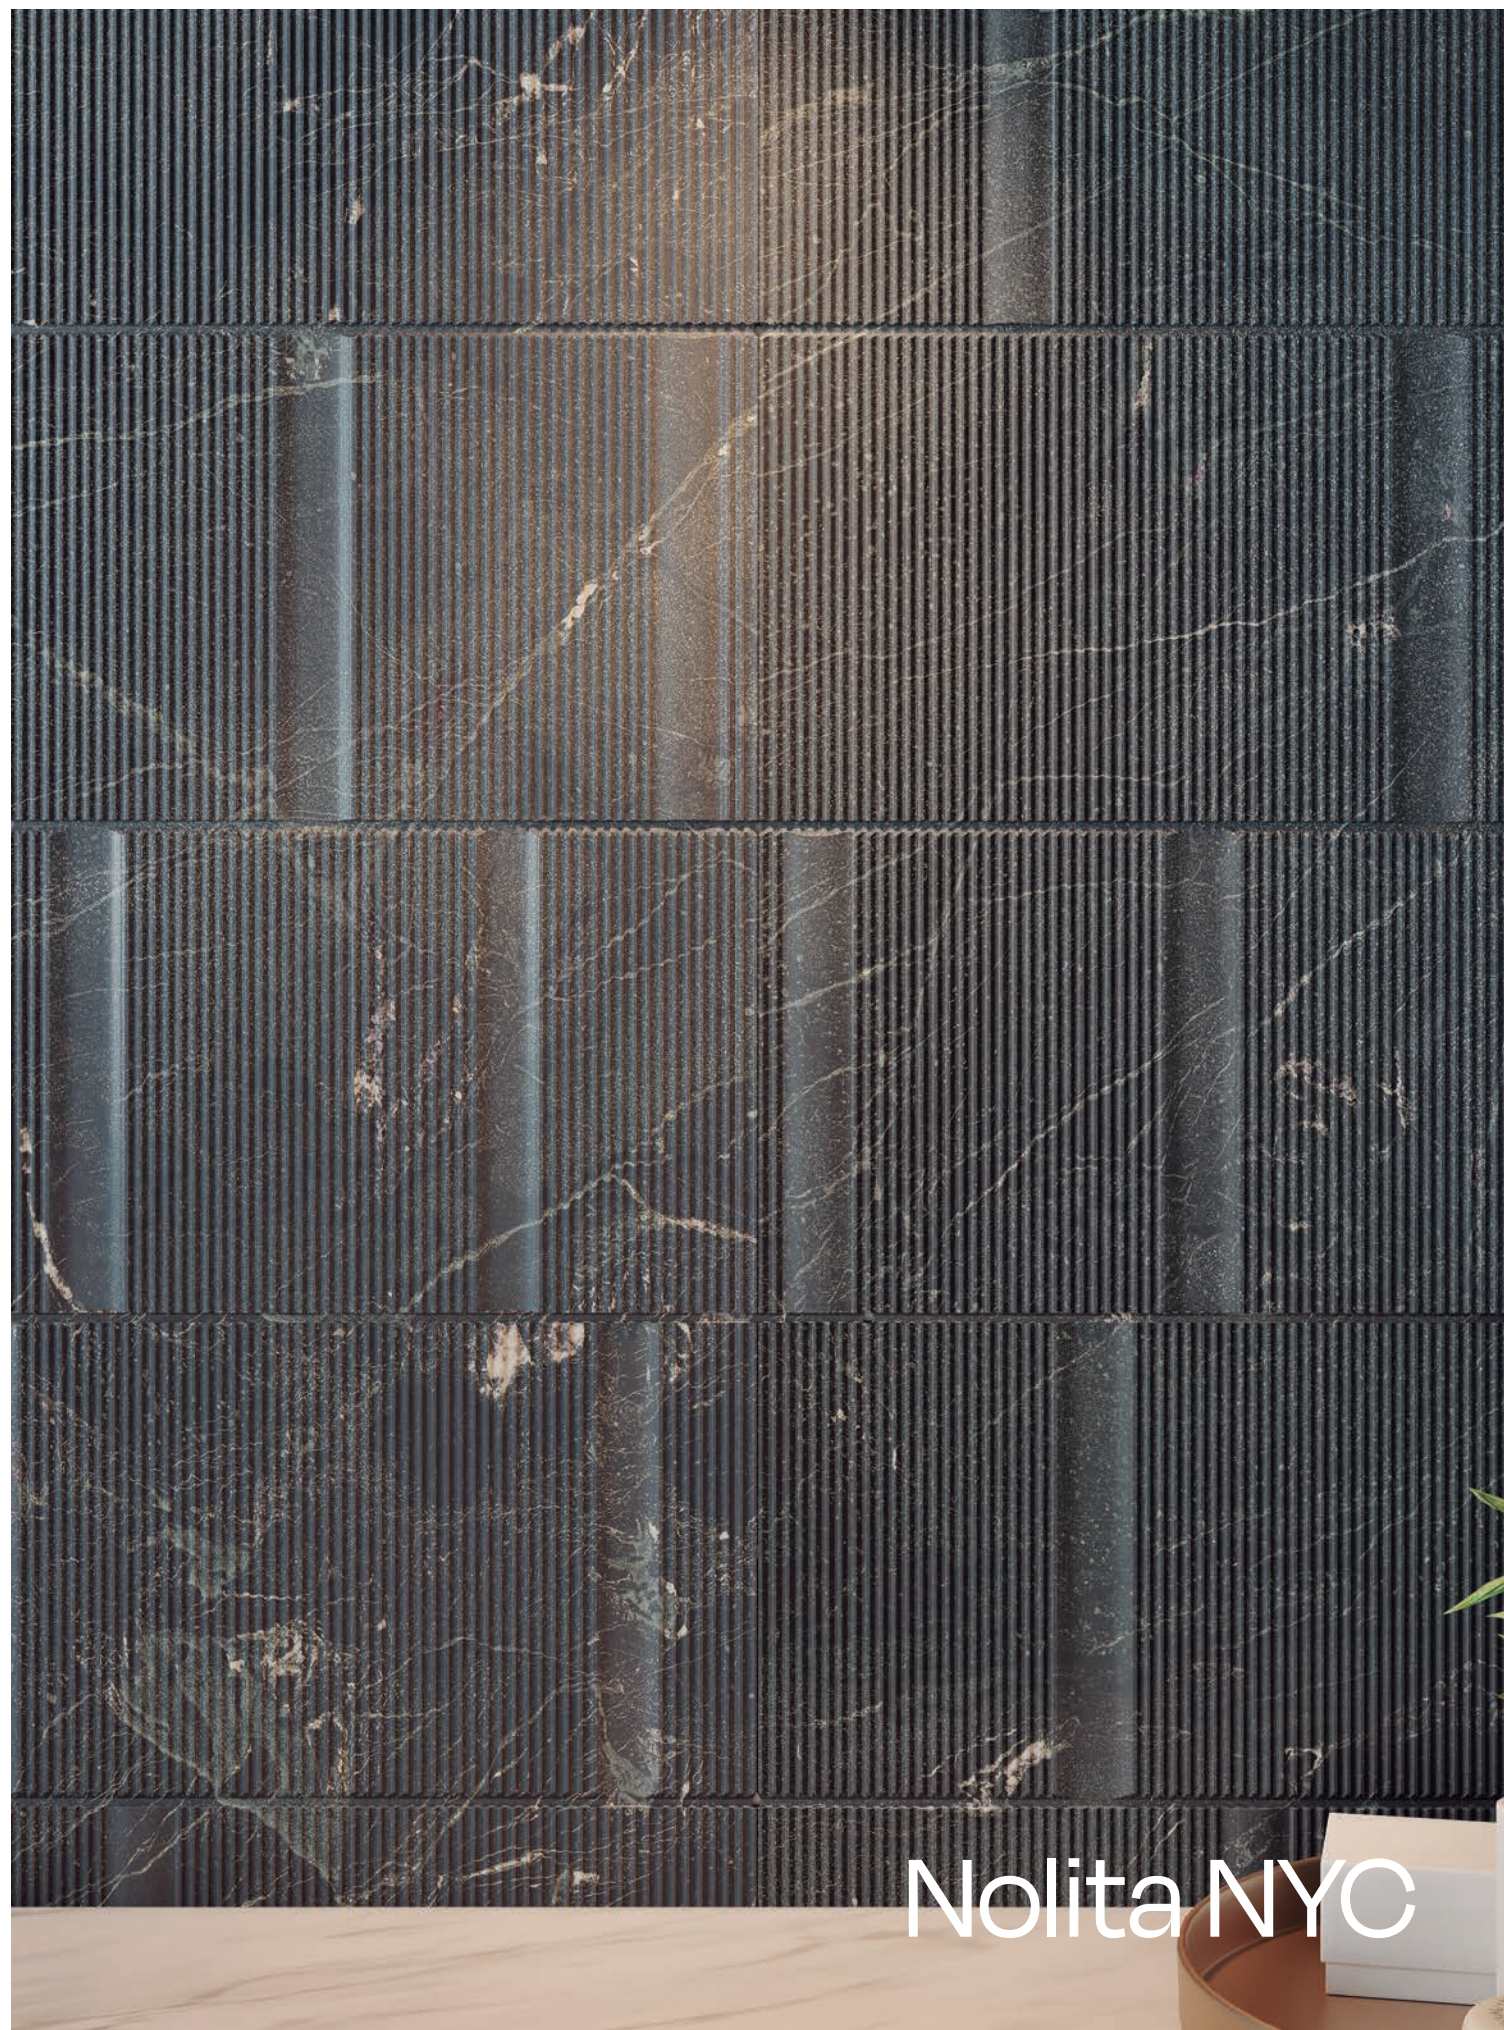

Brooklyn Marquina 45 cm x 120 cm